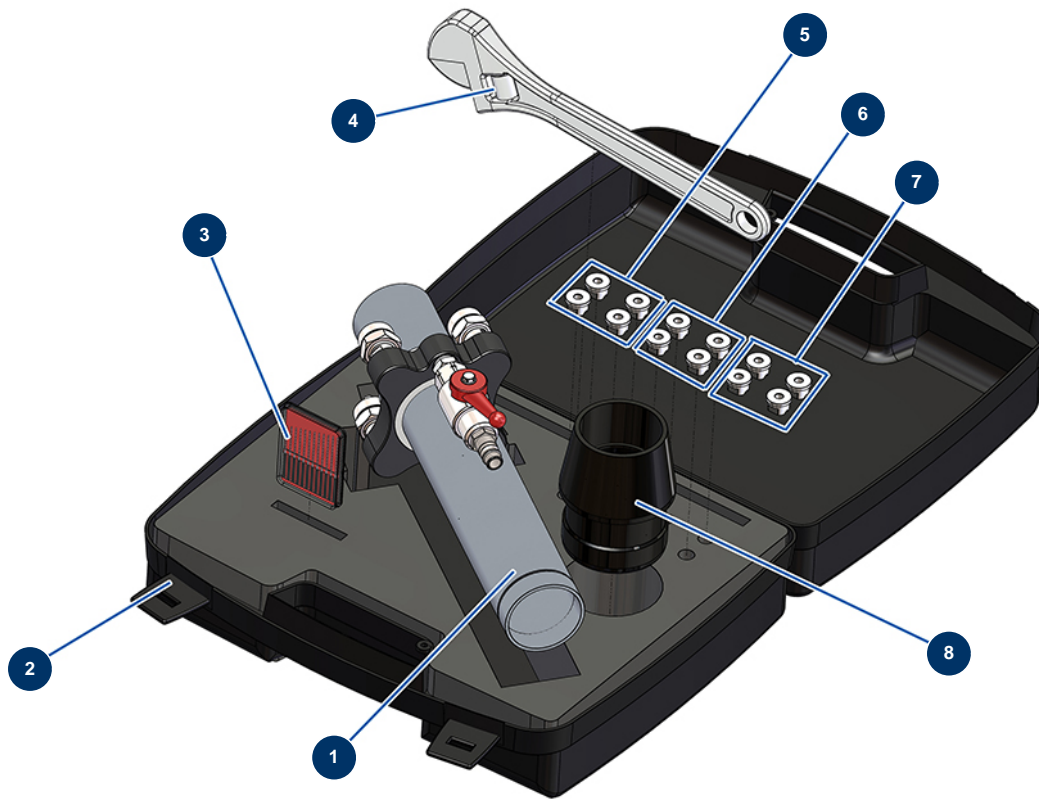

Lancia flocaggio completa 4 ugelli in valigetta - Vista generale

Détails des pièces

Pos.	Référence	Désignation
1	30930	Lancia di insufflaggio 4 teste cardatrice senza ugelli
2	90603	Valigetta vuota per lancia
3	W8612001	Set di 12 aghi per pulizia 0,05-0,5 mm
4	11116	Chiave inglese 25 cm
5	12049	Ugello 227 Lancia di insufflaggio Cardatrice
6	12090	Ugello 231 Lancia di insufflaggio Cardatrice
7	12091	Ugello 235 Lancia di insufflaggio Cardatrice
8	M10039	Nipplo tubo cardatrice ø 63 x 50 per lancia