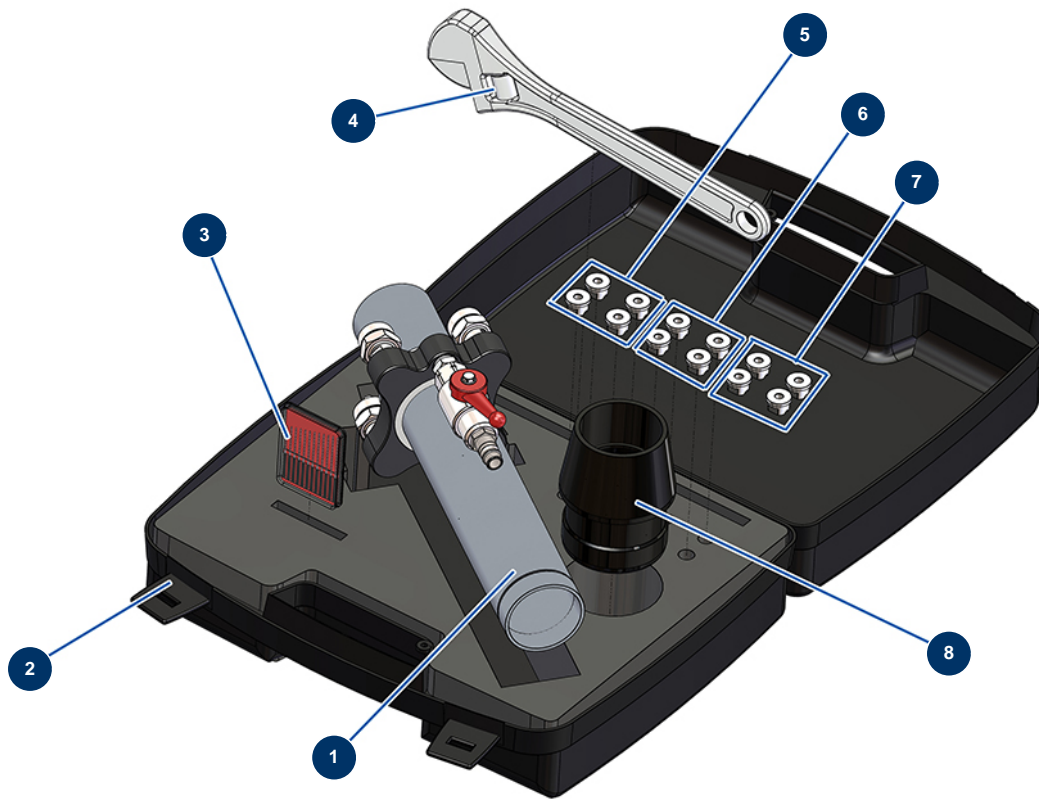

## Lancia flocaggio completa 4 ugelli in valigetta - Vista generale

### Détails des pièces

Pos.	Référence	Désignation
1	30930	Lancia di insufflaggio 4 teste cardatrice senza ugelli
2	90603	Valigetta vuota per lancia
3	W8612001	Set di 12 aghi per pulizia 0,05-0,5 mm
4	11116	Chiave inglese 25 cm
5	12049	Ugello 227 Lancia di insufflaggio Cardatrice
6	12090	Ugello 231 Lancia di insufflaggio Cardatrice
7	12091	Ugello 235 Lancia di insufflaggio Cardatrice
8	M10039	Nipplo tubo cardatrice ø 63 x 50 per lancia