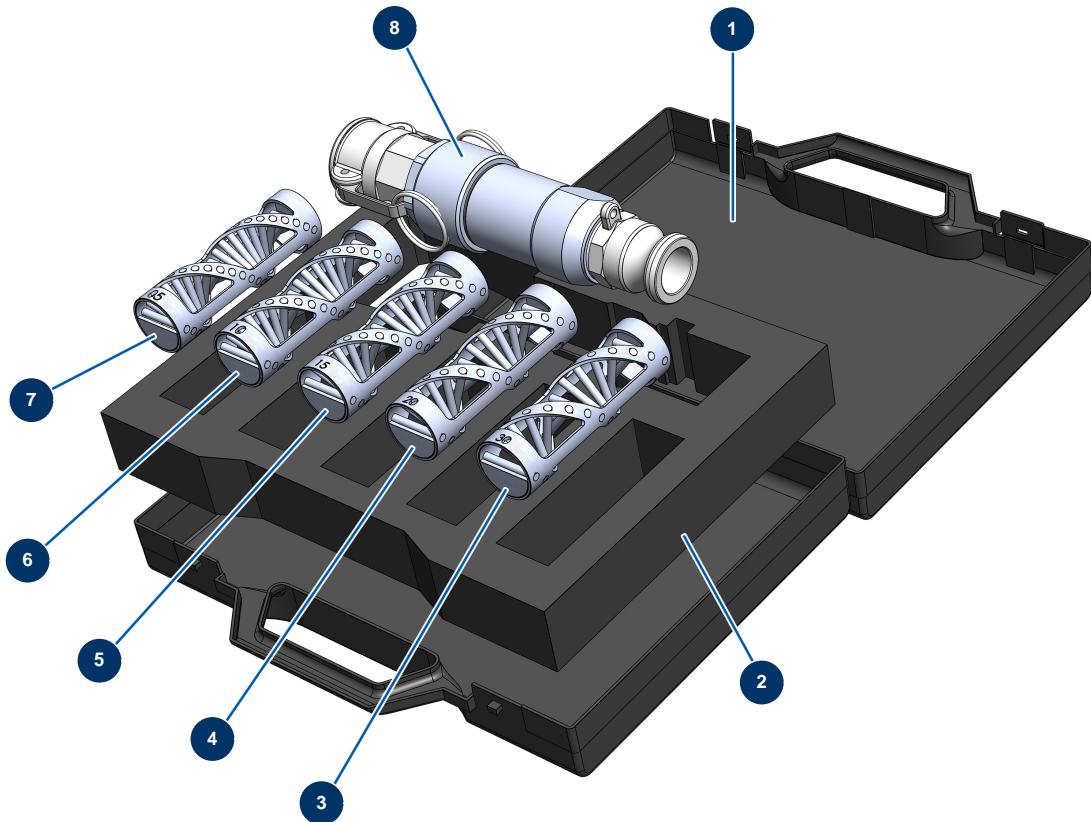

Valigetta miscelatore potenziato in acciaio inox 1" e filtri 0,5, 1, 1,5, 2 e 3 - Vista generale

Détails des pièces

Pos.	Référence	Désignation
1	90603	Valigetta vuota per lancia
2	12982	Schiuma bloccaggio valigetta miscelatore potenziato elicoidale acciaio inox 1"
3	C20797	Filtro elicoidale maglia 3 mm per miscelatore potenziato acciaio 1"
4	C20796	Filtro elicoidale maglia 2 mm per miscelatore potenziato acciaio 1"
5	C20795	Filtro elicoidale maglia 1,5 mm per miscelatore potenziato acciaio 1"
6	C20700	Filtro elicoidale maglia 1 mm per miscelatore potenziato acciaio 1"
7	C20666	Filtro elicoidale maglia 0,5 mm per miscelatore potenziato acciaio 1"
8	12747	Miscelatore potenziato elicoidale in acciaio inox 1" senza filtro