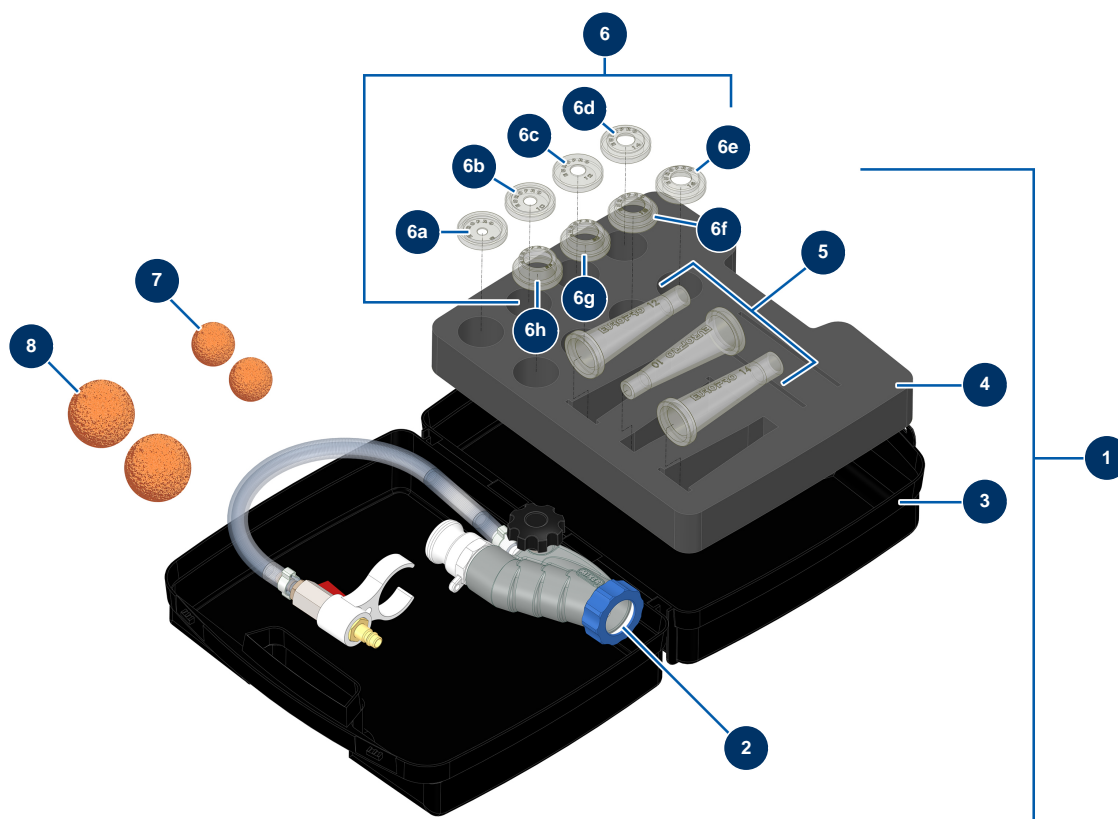

Lance complète traditionnelle avec buses pour mortier batard - Vue générale

Détails des pièces

Pos.	Référence	Désignation
1	30808	Lance complète traditionnelle avec buses pour mortier batard
2	13142	Lance projection CLASSIC seule, buse vissée
3	80168	Mallette vide pour pistolet
4	11879	Mousse calage supérieur mallette CP
5	11759	Jeu de buses à jointer ø 10, 12, 14
6	11760	Jeu de buses de projection ø 8, 10, 12, 14, 16, 18, 20, 22 - CP
6a	12712	Buse projection ø 08 - CP
6b	12713	Buse projection ø 10 - CP
6c	12714	Buse projection ø 12 - CP
6d	12715	Buse projection ø 14 - CP
6e	12716	Buse projection ø 16 - CP
6f	12717	Buse projection ø 18 - CP
6g	12718	Buse projection ø 20 - CP

Pos.	Référence	Désignation
6h	12719	Buse projection ø 22 - CP
7	20005	Balle nettoyage ø 30
8	90566	Balle nettoyage ø 50