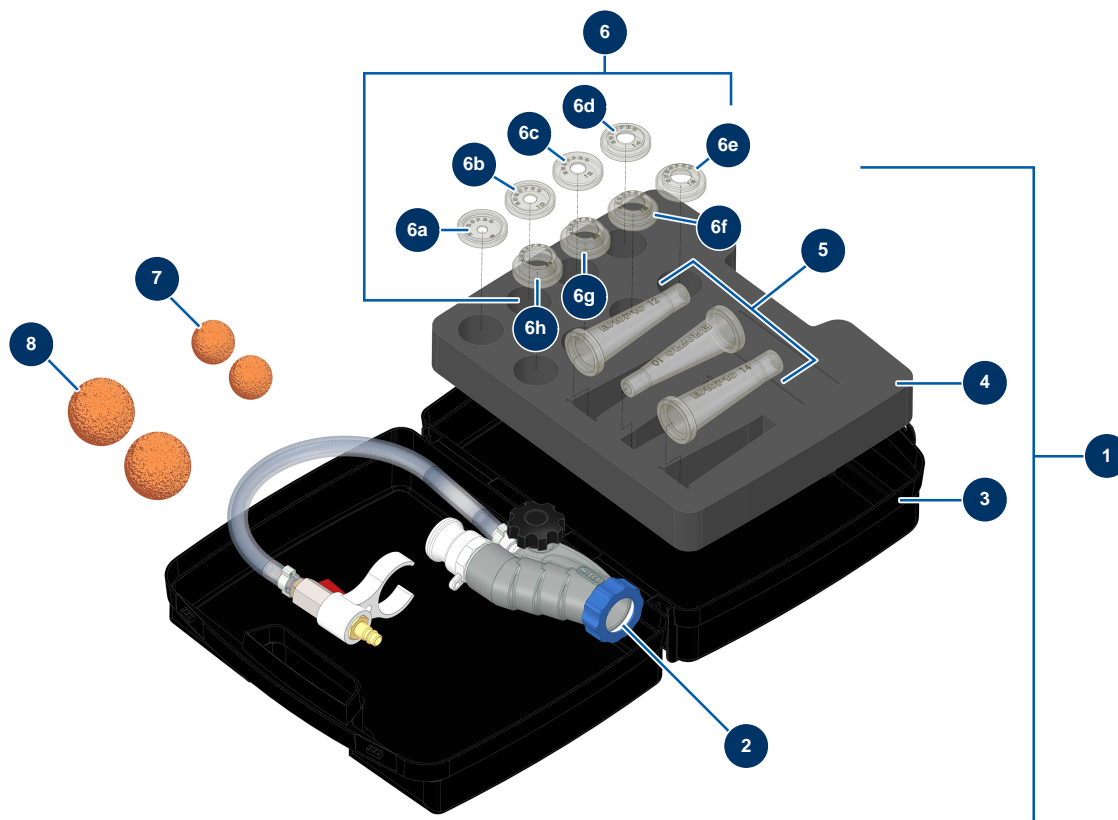

Lance complète traditionnelle avec buses pour mortier batard - Vue générale

Détails des pièces

Pos.	Référence	Désignation
1	30808	Lance complète traditionnelle avec buses pour mortier batard
2	13142	Lance projection CLASSIC seule, buse vissée
3	80168	Mallette vide pour pistolet
4	11879	Mousse calage supérieur mallette CP
5	11759	Jeu de buses à jointer \varnothing 10, 12, 14
6	11760	Jeu de buses de projection \varnothing 8, 10, 12, 14, 16, 18, 20, 22 - CP
6a	12712	Buse projection \varnothing 08 - CP
6b	12713	Buse projection \varnothing 10 - CP
6c	12714	Buse projection \varnothing 12 - CP
6d	12715	Buse projection \varnothing 14 - CP
6e	12716	Buse projection \varnothing 16 - CP
6f	12717	Buse projection \varnothing 18 - CP
6g	12718	Buse projection \varnothing 20 - CP

Pos.	Référence	Désignation
6h	12719	Buse projection ø 22 - CP
7	20005	Balle nettoyage ø 30
8	90566	Balle nettoyage ø 50