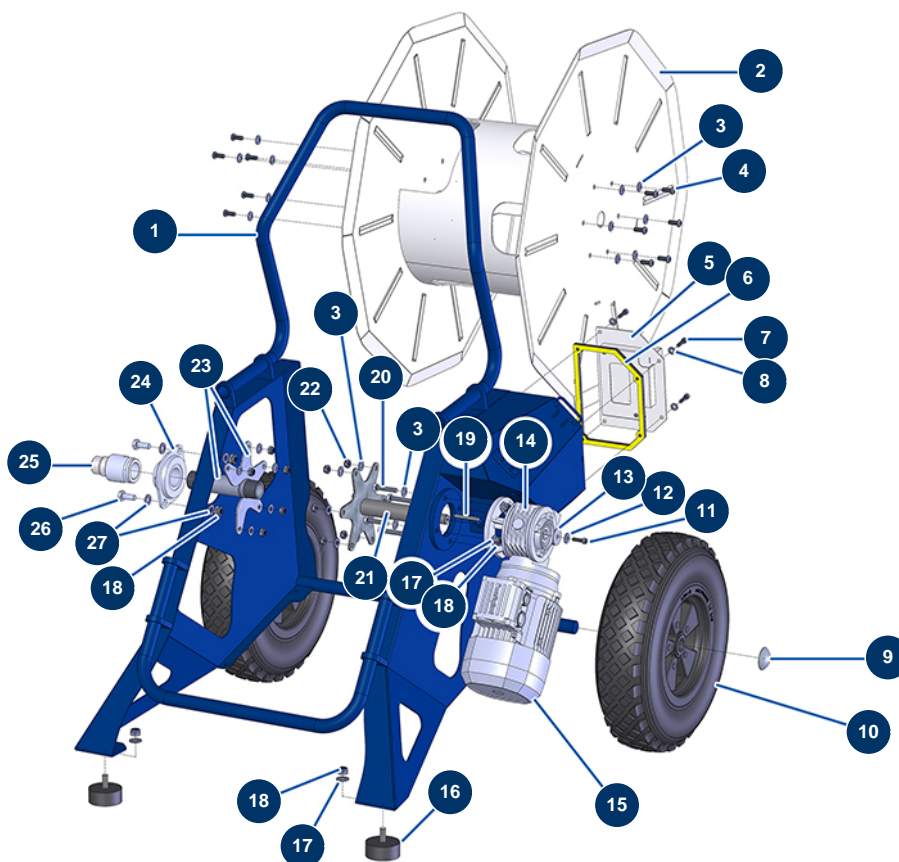

Avvolgitore vuoto motorizzato L senza tubo - Telaio

Détails des pièces

Pos.	Référence	Désignation
1	C21567	1
2	C21548	2
3	80260	Rondella media ø 8 inox
4	12111	Vite testa cilindrica bombata 8 x 20 inox
5	C21566	5
6	13583	6
7	80614	Vite testa cilindrica 6 x 25 inox
8	80259	Rondella media ø 6
9	90282	Clip cromate ø 25
10	80003	Ruota completa 400 albero da 25 per 100TH, MPE 300
11	90996	Vite testa cilindrica 6 x 20 inox
12	30291	Rondella larga ø 6
13	80263	Rondella larghissima ø 8 inox

Pos.	Référence	Désignation
14	30042	Riduttore di velocità 90° - T40 - R30 - B14/T71
15	30008	Motore elettrico 0,55 kW - T71 - B14 -1400 rpm - 400V
16	90196	Battuta ø 60 x 25 M10
17	80261	Rondella media ø 10 inox
18	13981	Dado M 10 nylstop inox
19	90751	Chiavetta 6 x 6 x 50 con estremità rotonda per 4P
20	30250	Vite THEF 8 x 40
21	C21550	21
22	13980	Dado M 8 nylstop inox
23	C21552	23
24	13662	24
25	12916	Attacco girevole dritto 1" M/F
26	30257	Vite THEF 10 x 25
27	30280	Rondella stretta ø 10 inox

Avvolgitore vuoto motorizzato L senza tubo - Quadro elettrico

Détails des pièces

Pos.	Référence	Désignation
1	80645	Potenziometro completo di intonacatrice dal marzo 2003
2	11772	Connettore femmina 12 pin
3	11771	Connettore maschio 12 pin
4	90161	Vite testa cilindrica 5 x 12 inox
5	70085	Rondella stretta ø 5
6	12098	Variatore velocità 230 V - 0,55 KW
7	13583	7
8	C21566	8
9	80259	Rondella media ø 6
10	80614	Vite testa cilindrica 6 x 25 inox
11	11921	Scatola telecomando a filo 2 pulsanti cardatrice
12	11964	Cavo elettrico grigio H05VVF 4G1 a metro
13	30040	Premistoppa a tenuta ermetica nichelato da 11 CEM