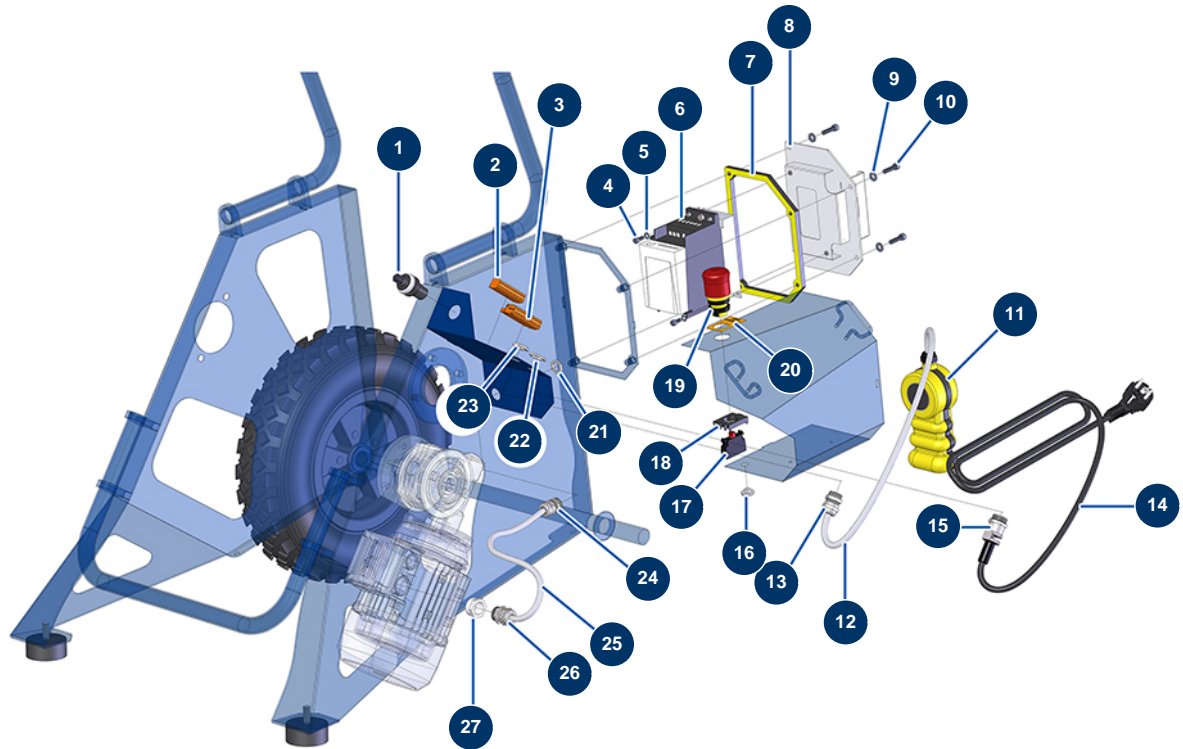

Avvolgitore vuoto motorizzato L senza tubo - Telaio

Détails des pièces

Pos.	Référence	Désignation
1	C21567	1
2	C21548	2
3	80260	Rondella media ø 8 inox
4	12111	Vite testa cilindrica bombata 8 x 20 inox
5	C21566	5
6	13583	6
7	80614	Vite testa cilindrica 6 x 25 inox
8	80259	Rondella media ø 6
9	90282	Clip cromate ø 25
10	80003	Ruota completa 400 albero da 25 per 100TH, MPE 300
11	90996	Vite testa cilindrica 6 x 20 inox
12	30291	Rondella larga ø 6
13	80263	Rondella larghissima ø 8 inox

Pos.	Référence	Désignation
14	30042	Riduttore di velocità 90° - T40 - R30 - B14/T71
15	30008	Motore elettrico 0,55 kW - T71 - B14 -1400 rpm - 400V
16	90196	Battuta ø 60 x 25 M10
17	80261	Rondella media ø 10 inox
18	13981	Dado M 10 nylstop inox
19	90751	Chiavetta 6 x 6 x 50 con estremità rotonda per 4P
20	30250	Vite THEF 8 x 40
21	C21550	21
22	13980	Dado M 8 nylstop inox
23	C21552	23
24	13662	24
25	12916	Attacco girevole dritto 1" M/F
26	30257	Vite THEF 10 x 25
27	30280	Rondella stretta ø 10 inox

Avvolgitore vuoto motorizzato L senza tubo - Quadro elettrico

Détails des pièces

Pos.	Référence	Désignation
1	80645	Potenziometro completo di intonacatrice dal marzo 2003
2	11772	Connettore femmina 12 pin
3	11771	Connettore maschio 12 pin
4	90161	Vite testa cilindrica 5 x 12 inox
5	70085	Rondella stretta ø 5
6	12098	Variatore velocità 230 V - 0,55 KW
7	13583	7
8	C21566	8
9	80259	Rondella media ø 6
10	80614	Vite testa cilindrica 6 x 25 inox
11	11921	Scatola telecomando a filo 2 pulsanti cardatrice
12	11964	Cavo elettrico grigio H05VVF 4G1 a metro
13	30040	Premistoppa a tenuta ermetica nichelato da 11 CEM