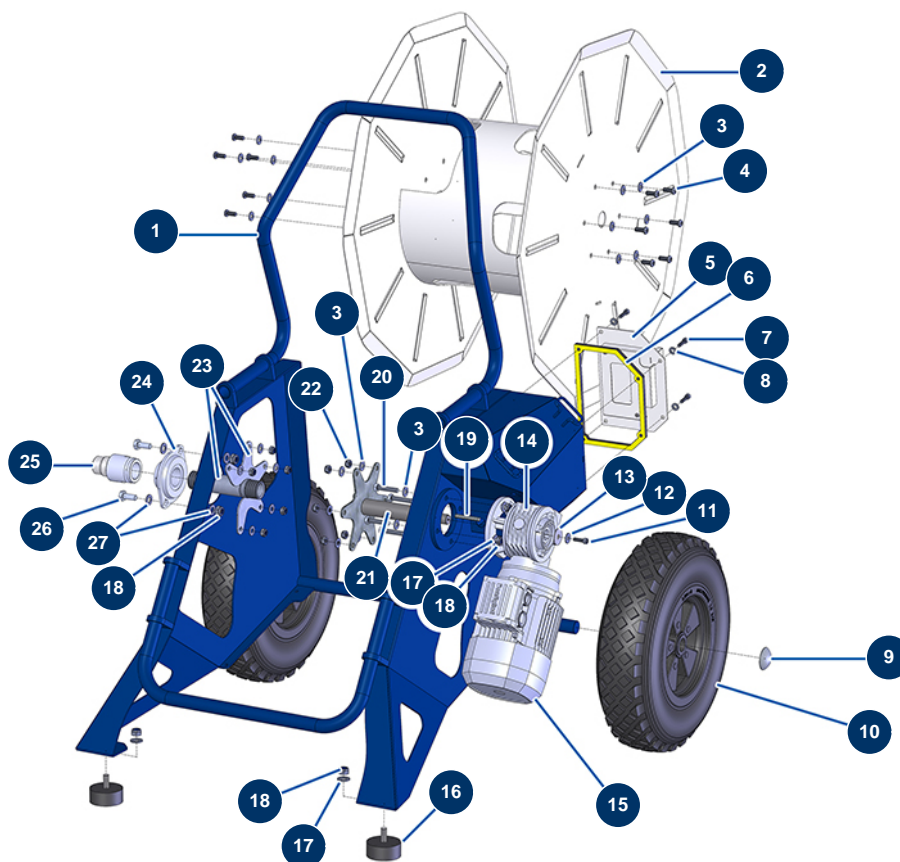

Avvolgitore vuoto motorizzato L senza tubo - Telaio

Détails des pièces

Pos.	Référence	Désignation
1	C21567	1
2	C21548	2
3	80260	Rondella media ø 8 inox
4	12111	Vite testa cilindrica bombata 8 x 20 inox
5	C21566	5
6	13583	6
7	80614	Vite testa cilindrica 6 x 25 inox
8	80259	Rondella media ø 6
9	90282	Clip cromate ø 25
10	80003	Ruota completa 400 albero da 25 per 100TH, MPE 300
11	90996	Vite testa cilindrica 6 x 20 inox
12	30291	Rondella larga ø 6
13	80263	Rondella larghissima ø 8 inox

Pos.	Référence	Désignation
14	30042	Riduttore di velocità 90° - T40 - R30 - B14/T71
15	30008	Motore elettrico 0,55 kW - T71 - B14 -1400 rpm - 400V
16	90196	Battuta ø 60 x 25 M10
17	80261	Rondella media ø 10 inox
18	13981	Dado M 10 nylstop inox
19	90751	Chiavetta 6 x 6 x 50 con estremità rotonda per 4P
20	30250	Vite THEF 8 x 40
21	C21550	21
22	13980	Dado M 8 nylstop inox
23	C21552	23
24	13662	24
25	12916	Attacco girevole dritto 1" M/F
26	30257	Vite THEF 10 x 25
27	30280	Rondella stretta ø 10 inox

Avvolgitore vuoto motorizzato L senza tubo - Quadro elettrico

Détails des pièces

Pos.	Référence	Désignation
1	80645	Potenziometro completo di intonacatrice dal marzo 2003
2	11772	Connettore femmina 12 pin
3	11771	Connettore maschio 12 pin
4	90161	Vite testa cilindrica 5 x 12 inox
5	70085	Rondella stretta ø 5
6	12098	Variatore velocità 230 V - 0,55 KW
7	13583	7
8	C21566	8
9	80259	Rondella media ø 6
10	80614	Vite testa cilindrica 6 x 25 inox
11	11921	Scatola telecomando a filo 2 pulsanti cardatrice
12	11964	Cavo elettrico grigio H05VVV 4G1 a metro
13	30040	Premistoppa a tenuta ermetica nichelato da 11 CEM