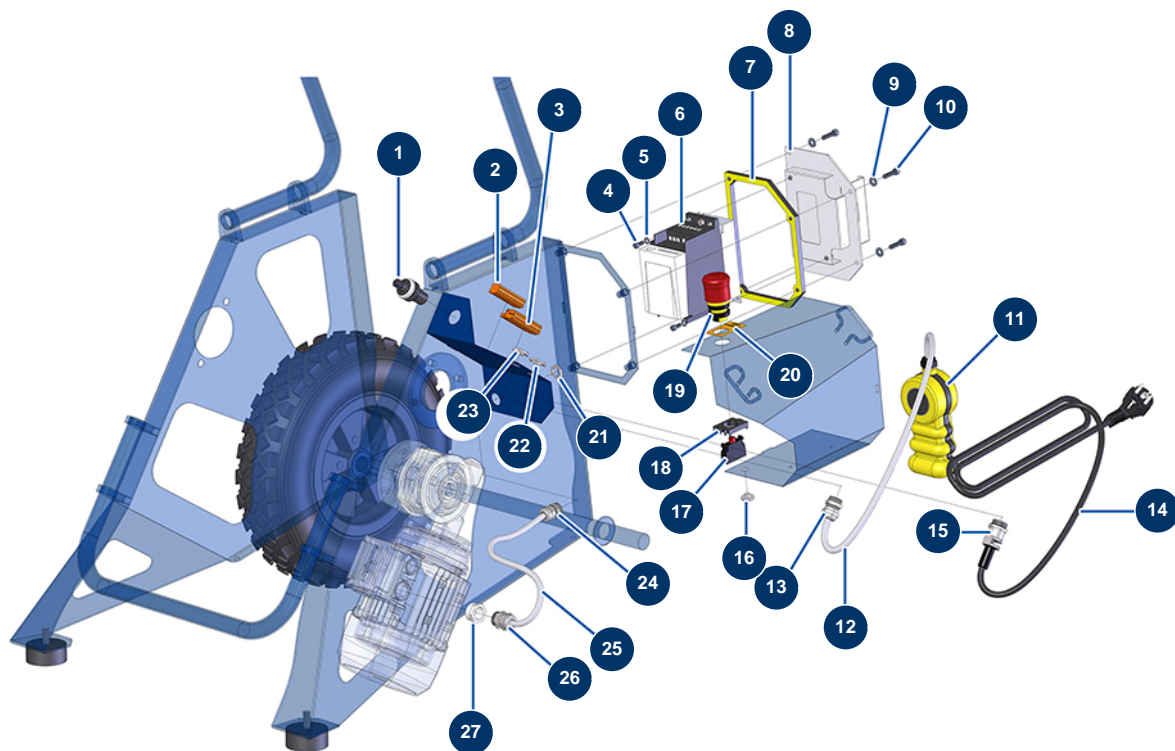

Avvolgitore vuoto motorizzato L senza tubo - Telaio

Détails des pièces

Pos.	Référence	Désignation
1	C21567	1
2	C21548	2
3	80260	Rondella media ø 8 inox
4	12111	Vite testa cilindrica bombata 8 x 20 inox
5	C21566	5
6	13583	6
7	80614	Vite testa cilindrica 6 x 25 inox
8	80259	Rondella media ø 6
9	90282	Clip cromate ø 25
10	80003	Ruota completa 400 albero da 25 per 100TH, MPE 300
11	90996	Vite testa cilindrica 6 x 20 inox
12	30291	Rondella larga ø 6
13	80263	Rondella larghissima ø 8 inox

Pos.	Référence	Désignation
14	30042	Riduttore di velocità 90° - T40 - R30 - B14/T71
15	30008	Motore elettrico 0,55 kW - T71 - B14 -1400 rpm - 400V
16	90196	Battuta ø 60 x 25 M10
17	80261	Rondella media ø 10 inox
18	13981	Dado M 10 nylstop inox
19	90751	Chiavetta 6 x 6 x 50 con estremità rotonda per 4P
20	30250	Vite THEF 8 x 40
21	C21550	21
22	13980	Dado M 8 nylstop inox
23	C21552	23
24	13662	24
25	12916	Attacco girevole dritto 1" M/F
26	30257	Vite THEF 10 x 25
27	30280	Rondella stretta ø 10 inox

Avvolgitore vuoto motorizzato L senza tubo - Quadro elettrico

Détails des pièces

Pos.	Référence	Désignation
1	80645	Potenziometro completo di intonacatrice dal marzo 2003
2	11772	Connettore femmina 12 pin
3	11771	Connettore maschio 12 pin
4	90161	Vite testa cilindrica 5 x 12 inox
5	70085	Rondella stretta ø 5
6	12098	Variatore velocità 230 V - 0,55 KW
7	13583	7
8	C21566	8
9	80259	Rondella media ø 6
10	80614	Vite testa cilindrica 6 x 25 inox
11	11921	Scatola telecomando a filo 2 pulsanti cardatrice
12	11964	Cavo elettrico grigio H05VVV 4G1 a metro
13	30040	Premistoppa a tenuta ermetica nichelato da 11 CEM