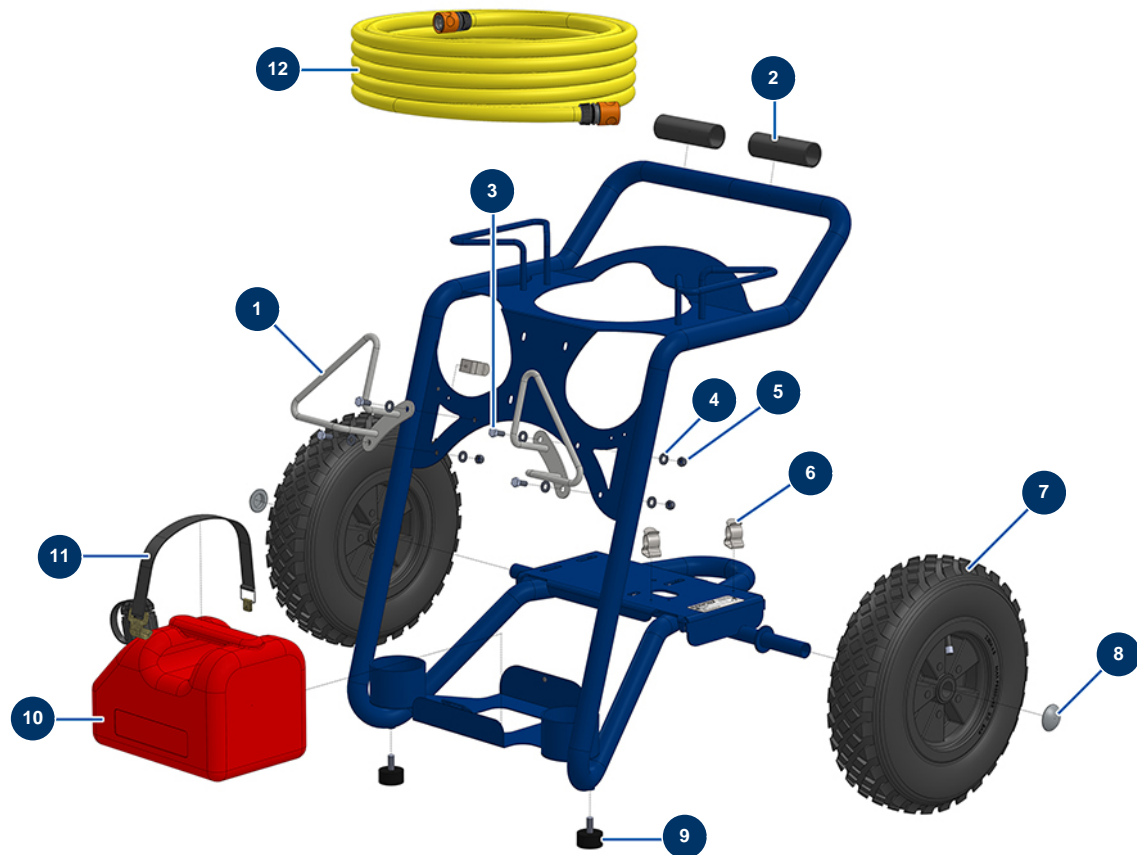

EUROPROLAV Reiniger 15-250 TH.2 HONDA - Fahrgestell

Détails des pièces

Pos.	Référence	Désignation
1	C22563	1
2	11848	Spalthülse PVC Granit 120 mm
3	30273	THEF-Schraube 8 x 20
4	80260	Mittlere Unterlegscheibe ø 8 Edelstahl
5	13980	Mutter M 8 Nylstop Inox
6	80582	Aktenkoffer-Halterungsfeder
7	80003	Komplettrad 400 Welle 25 für 100TH, MPE 300
8	90282	Verchromte Klammern ø 25
9	30145	Widerlager ø 40 x 20 M10
10	30418	Genehmigter 5 Liter-Kanister Kohlenwasserstoffe
11	1012111	Elastischer Gurt für den Wagen ARTI 100
12	11892	Wasserschlauch ø 19 x 10 m mit Schnellverschlüssen

EUROPOLAV Reiniger 15-250 TH.2 HONDA - Motorisierung

Détails des pièces

Pos.	Référence	Désignation
1	13033	Pumpe 15 Liter 250 bar 3400 U/Min.
1a	AN1828	Pumpenklappenkit RK 15-250
1b	AN2757	Pumpenkolbenkit RK 15-250 & 18-280
1c	AN1856	Dichtungskit für Pumpenöldichtheit RK 15-250
1d	AN1857	Dichtungskit für Pumpenwasserdichtheit RK 15-250 & 18-280
2	AN880130	Pumpen-Ölmesstab Reiniger 10-130 ECI, 12-180, 15-200, 15-230 & 18-200
3	12041	By-pass 250 bar integrierter Rücklauf
4	11891	Niederdrucknippel 1/2" Männlich D x 3/4" Männlich D
5	80128	Schnellspannerfilter aus Messing 3/4"
6	80124	Schnellspanner, gewunden 3/4"
7	90295	Thermostatventil 1/2"
8	90433	Axialmanometer 1/4" konisch Öl 63 mm 0 bis 400 bar
9	30257	THEF-Schraube 10 x 25

Pos.	Référence	Désignation
10	30280	Schmale Unterlegscheibe ø 10 Edelstahl
11	10037	Verbrennungsmotor HONDA GX 390K1 QX-Q4-OH 13 CV
11a	14685	Thermischer Motor VANGUARD 14 cv
12	30250	THEF-Schraube 8 x 40
13	80260	Mittlere Unterlegscheibe ø 8 Edelstahl
14	13980	Mutter M 8 Nylstop Inox