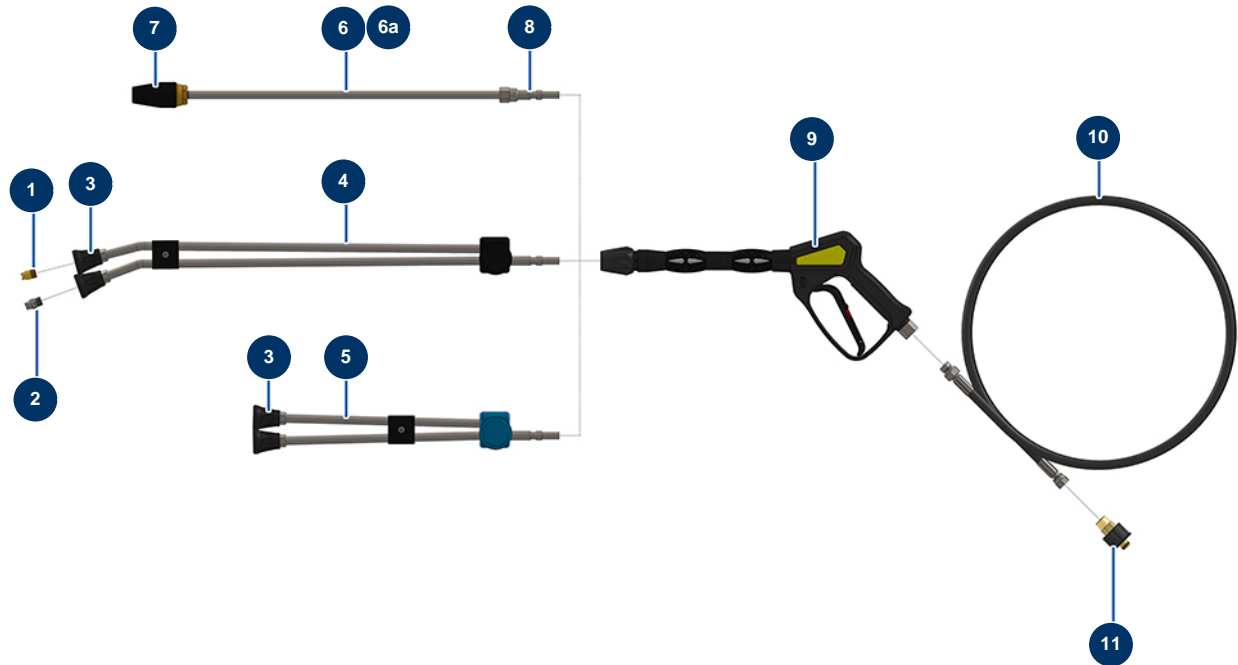

EUROPROLAV Reiniger 15-250 TH.2 HONDA - Lanze und Schlauch

Détails des pièces

Pos.	Référence	Désignation
1	90307	Niederdruckdüse 50°-40
2	90305	Hochdruckdüse 15°-45
3	12415	Düsenhalter Rohr Doppellanze abgewinkelt 600 mm Koppler KW
4	12166	Rohr Doppellanze abgewinkelt 600 mm Koppler KW
5	12195	Rohr Doppellanze 300 mm Koppler KW
6	12188	Rotationsdüse komplett Koppler KW Reiniger 18-280
6a	90348	Rohr Lanze blank 500 mm
7	13639	Rotationsdüse 280 bar 0,40
8	12168	Kupplung männlich KW x 1/4" mit Gewinde
9	12165	Reinigungspistole mit Schutzrohr 310 bar Koppler KW
10	12071	Schlauch Reiniger ø 8-315 bar 10 Meter
11	90328	Schnellspanner weiblich M22-150 F x 3/8" M