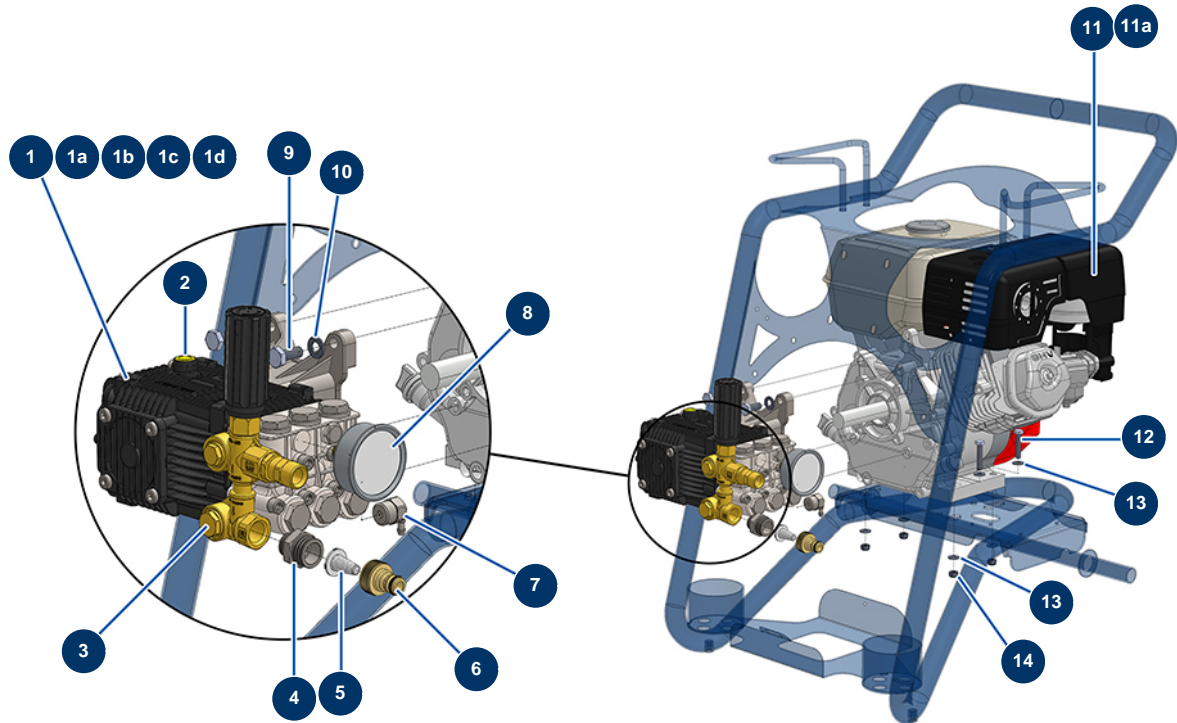

EUROPROLAV Reiniger 15-250 TH.2 HONDA - Fahrgestell

Détails des pièces

Pos.	Référence	Désignation
1	C22563	1
2	11848	Spalthülse PVC Granit 120 mm
3	30273	THEF-Schraube 8 x 20
4	80260	Mittlere Unterlegscheibe ø 8 Edelstahl
5	13980	Mutter M 8 Nylstop Inox
6	80582	Aktenkoffer-Halterungsfeder
7	80003	Komplettrad 400 Welle 25 für 100TH, MPE 300
8	90282	Verchromte Klammern ø 25
9	30145	Widerlager ø 40 x 20 M10
10	30418	Genehmigter 5 Liter-Kanister Kohlenwasserstoffe
11	1012111	Elastischer Gurt für den Wagen ARTI 100
12	11892	Wasserschlauch ø 19 x 10 m mit Schnellverschlüssen

EUROPOLAV Reiniger 15-250 TH.2 HONDA - Motorisierung

Détails des pièces

Pos.	Référence	Désignation
1	13033	Pumpe 15 Liter 250 bar 3400 U/Min.
1a	AN1828	Pumpenklappenkit RK 15-250
1b	AN2757	Pumpenkolbenkit RK 15-250 & 18-280
1c	AN1856	Dichtungskit für Pumpenöldichtheit RK 15-250
1d	AN1857	Dichtungskit für Pumpenwasserdichtheit RK 15-250 & 18-280
2	AN880130	Pumpen-Ölmesstab Reiniger 10-130 ECI, 12-180, 15-200, 15-230 & 18-200
3	12041	By-pass 250 bar integrierter Rücklauf
4	11891	Niederdrucknippel 1/2" Männlich D x 3/4" Männlich D
5	80128	Schnellspannerfilter aus Messing 3/4"
6	80124	Schnellspanner, gewunden 3/4"
7	90295	Thermostatventil 1/2"
8	90433	Axialmanometer 1/4" konisch Öl 63 mm 0 bis 400 bar
9	30257	THEF-Schraube 10 x 25

Pos.	Référence	Désignation
10	30280	Schmale Unterlegscheibe ø 10 Edelstahl
11	10037	Verbrennungsmotor HONDA GX 390K1 QX-Q4-OH 13 CV
11a	14685	Thermischer Motor VANGUARD 14 cv
12	30250	THEF-Schraube 8 x 40
13	80260	Mittlere Unterlegscheibe ø 8 Edelstahl
14	13980	Mutter M 8 Nylstop Inox