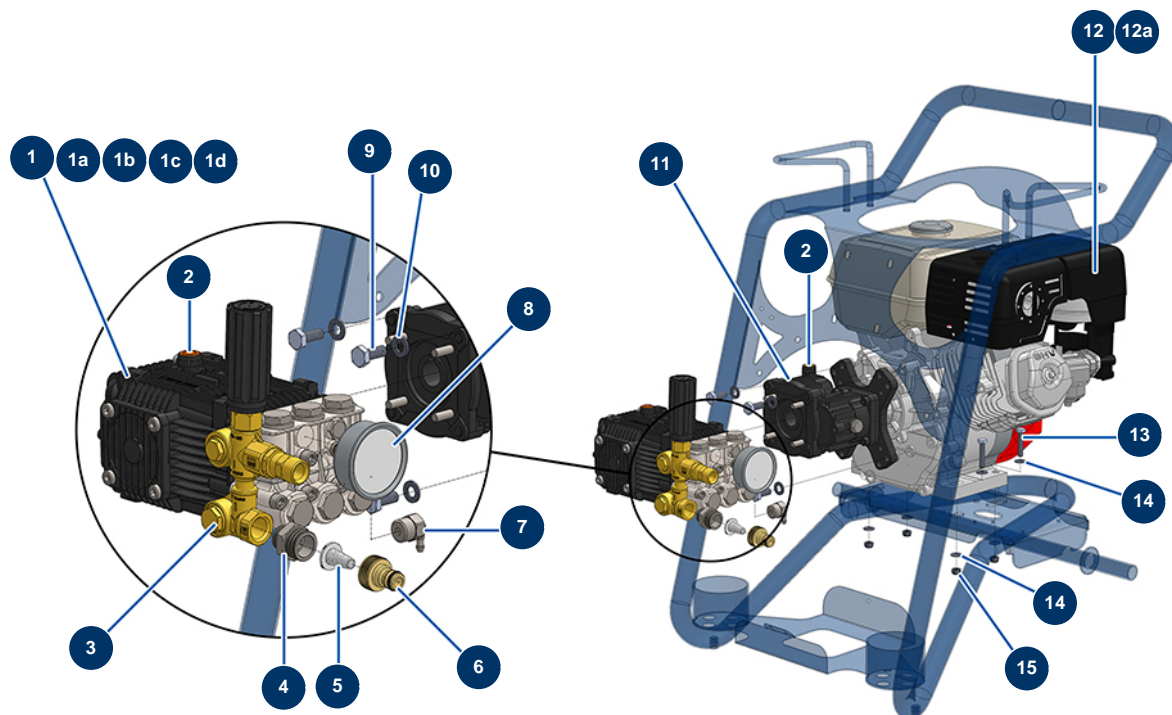

Idropulitrice EUROROLAV 18-280 TH.2 HONDA - Motorizzazione

Détails des pièces

Pos.	Référence	Désignation
1	13034	Pompa 18 litri 280 bar con by-pass 1 450 giri/min
1a	AN2864	Kit valvole pompa RK 18-200, 18-280 & RG 21-250
1b	AN2757	Kit pistoni pompa RK 15-250 e 18-280
1c	AN1855	Kit guarnizioni a tenuta d'olio pompa RK 18-200 e 18-280
1d	AN1857	Kit guarnizioni a tenuta d'acqua pompa RK 15-250 e 18-280
2	AN880130	Misuratore olio pompa idropulitrice 10-130 ECI, 12-180, 15-200, 15-230 e 18-200
3	AN22308	By-pass 300 bar ritorno integrato
4	11891	Nipplo bassa pressione 1/2" MaschioD x 3/4" MaschioD
5	80128	Filtro attacco rapido ottone 3/4
6	80124	Attacco rapido filetto interno 3/4"
7	90295	Valvola termostatica 1/2.
8	90433	Manometro assiale 1/4 conico olio 63 mm da 0 a 400 bar
9	30257	Vite THEF 10 x 25

Idropulitrice EUROROLAV 18-280 TH.2 HONDA - Lancia e tubo

Détails des pièces

Pos.	Référence	Désignation
1	90307	Ugello bassa pressione 50°-40
2	90305	Ugello alta pressione 15°-45
3	12415	Portaugello tubo lancia doppia a gomito 600 mm attacco KW
4	12166	Tubo lancia doppio a gomito 600 mm attacco KW
5	12195	Tubo lancia doppio 300 mm attacco KW
6	12188	Ugello rotante completo raccordo KW idropultrice 18-280
6a	90348	Tubo lancia senza accessori 500 mm
7	13639	Ugello rotante 280 bar 0,40
8	12168	Attacco maschio KW x 1/4" filetto interno
9	12165	Pistola idropultrice con tubo protetto 310 bar attacco KW
10	12071	Tubo idropultrice ø 8-315 bar 10 metri
11	90328	Attacco rapido femmina M22-150 F x 3/8 M