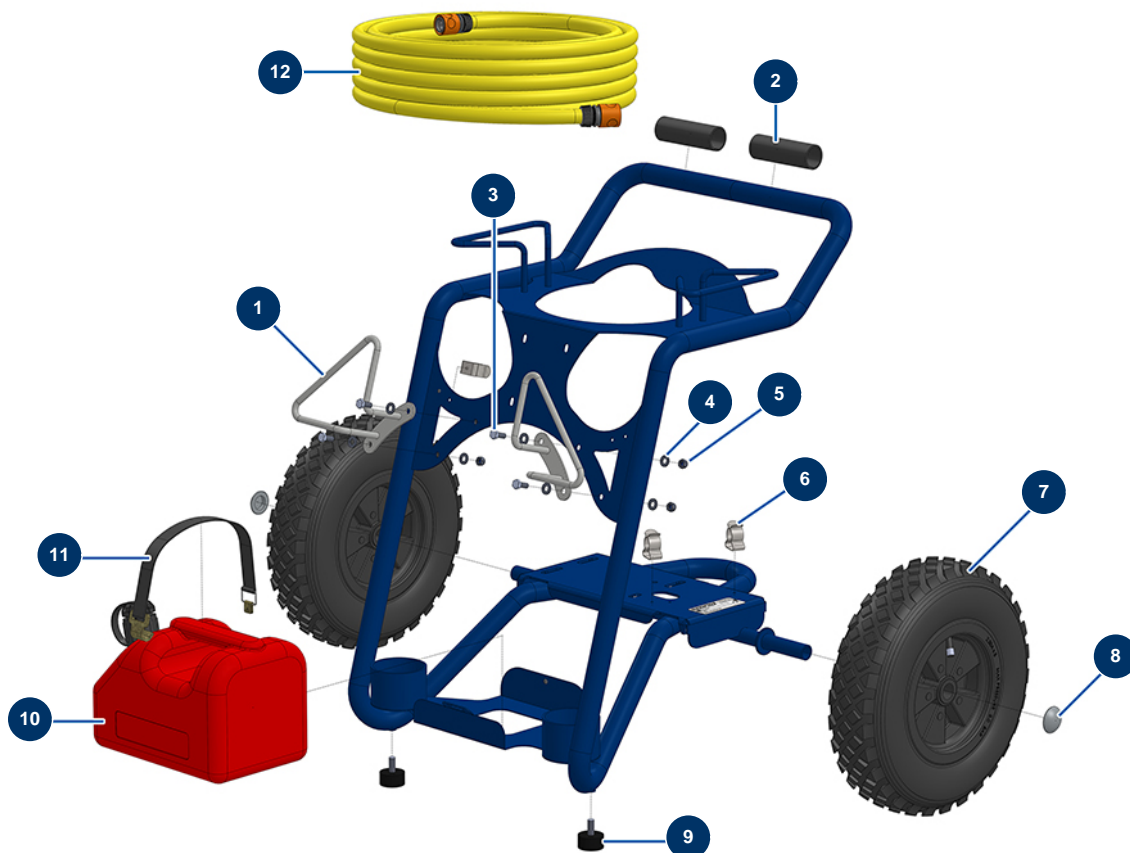

Idropulitrice EUROROLAV 18-280 TH.2 HONDA - Telaio

Détails des pièces

Pos.	Référence	Désignation
1	C22563	1
2	11848	Manicotto tagliato PVC granito 120 mm
3	30273	Vite THEF 8 x 20
4	80260	Rondella media ø 8 inox
5	13980	Dado M 8 nylstop inox
6	80582	Molla supporto valigetta
7	80003	Ruota completa 400 albero da 25 per 100TH, MPE 300
8	90282	Clip cromate ø 25
9	30145	Battuta ø 40 x 20 M10
10	30418	Tanica 5 litri omologata idrocarburi
11	1012111	Cinghia elastica per carrello ARTI 100
12	11892	Tube bagnatura ø 19 x 10 m con attacchi rapidi

Idropulitrice EUROROLAV 18-280 TH.2 HONDA - Motorizzazione

Détails des pièces

Pos.	Référence	Désignation
1	13034	Pompa 18 litri 280 bar con by-pass 1 450 giri/min
1a	AN2864	Kit valvole pompa RK 18-200, 18-280 & RG 21-250
1b	AN2757	Kit pistoni pompa RK 15-250 e 18-280
1c	AN1855	Kit guarnizioni a tenuta d'olio pompa RK 18-200 e 18-280
1d	AN1857	Kit guarnizioni a tenuta d'acqua pompa RK 15-250 e 18-280
2	AN880130	Misuratore olio pompa idropulitrice 10-130 ECI, 12-180, 15-200, 15-230 e 18-200
3	AN22308	By-pass 300 bar ritorno integrato
4	11891	Nipplo bassa pressione 1/2" MaschioD x 3/4" MaschioD
5	80128	Filtro attacco rapido ottone 3/4
6	80124	Attacco rapido filetto interno 3/4"
7	90295	Valvola termostatica 1/2.
8	90433	Manometro assiale 1/4 conico olio 63 mm da 0 a 400 bar
9	30257	Vite THEF 10 x 25