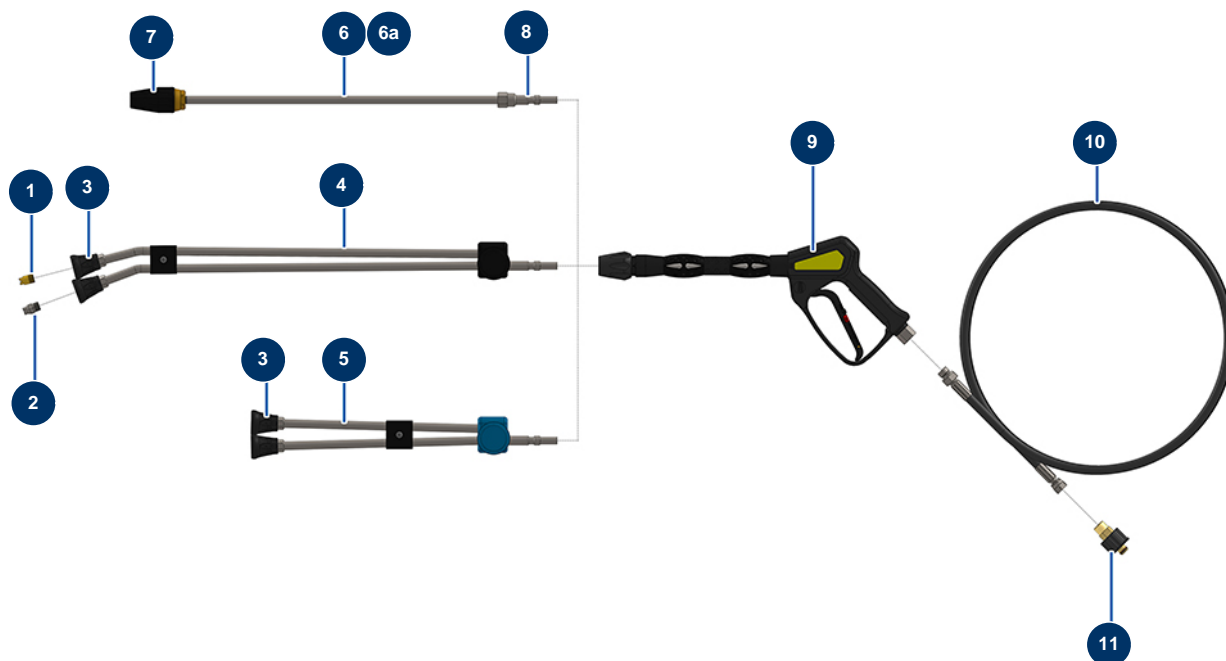

Idropulitrice EUROROLAV 18-280 TH.2 HONDA - Motorizzazione

Détails des pièces

Pos.	Référence	Désignation
1	13034	Pompa 18 litri 280 bar con by-pass 1 450 giri/min
1a	AN2864	Kit valvole pompa RK 18-200, 18-280 & RG 21-250
1b	AN2757	Kit pistoni pompa RK 15-250 e 18-280
1c	AN1855	Kit guarnizioni a tenuta d'olio pompa RK 18-200 e 18-280
1d	AN1857	Kit guarnizioni a tenuta d'acqua pompa RK 15-250 e 18-280
2	AN880130	Misuratore olio pompa idropulitrice 10-130 ECI, 12-180, 15-200, 15-230 e 18-200
3	AN22308	By-pass 300 bar ritorno integrato
4	11891	Nipplo bassa pressione 1/2" MaschioD x 3/4" MaschioD
5	80128	Filtro attacco rapido ottone 3/4
6	80124	Attacco rapido filetto interno 3/4"
7	90295	Valvola termostatica 1/2.
8	90433	Manometro assiale 1/4 conico olio 63 mm da 0 a 400 bar
9	30257	Vite THEF 10 x 25

Pos.	Référence	Désignation
10	30280	Rondella stretta ø 10 inox
11	12693	Riduttore velocità pompa idropulitrice 18-200 e 18-280
12	10037	Motore termico HONDA GX 390K1 QX-Q4-OH 13 CV
12a	14685	Motore termico VANGUARD 14 CV
13	30250	Vite THEF 8 x 40
14	80260	Rondella media ø 8 inox
15	13980	Dado M 8 nylstop inox

Idropulitrice EUROROLAV 18-280 TH.2 HONDA - Lancia e tubo

Détails des pièces

Pos.	Référence	Désignation
1	90307	Ugello bassa pressione 50°-40
2	90305	Ugello alta pressione 15°-45
3	12415	Portaugello tubo lancia doppia a gomito 600 mm attacco KW
4	12166	Tubo lancia doppio a gomito 600 mm attacco KW
5	12195	Tubo lancia doppio 300 mm attacco KW
6	12188	Ugello rotante completo raccordo KW idropultrice 18-280
6a	90348	Tubo lancia senza accessori 500 mm
7	13639	Ugello rotante 280 bar 0,40
8	12168	Attacco maschio KW x 1/4" filetto interno
9	12165	Pistola idropultrice con tubo protetto 310 bar attacco KW
10	12071	Tubo idropultrice ø 8-315 bar 10 metri
11	90328	Attacco rapido femmina M22-150 F x 3/8 M