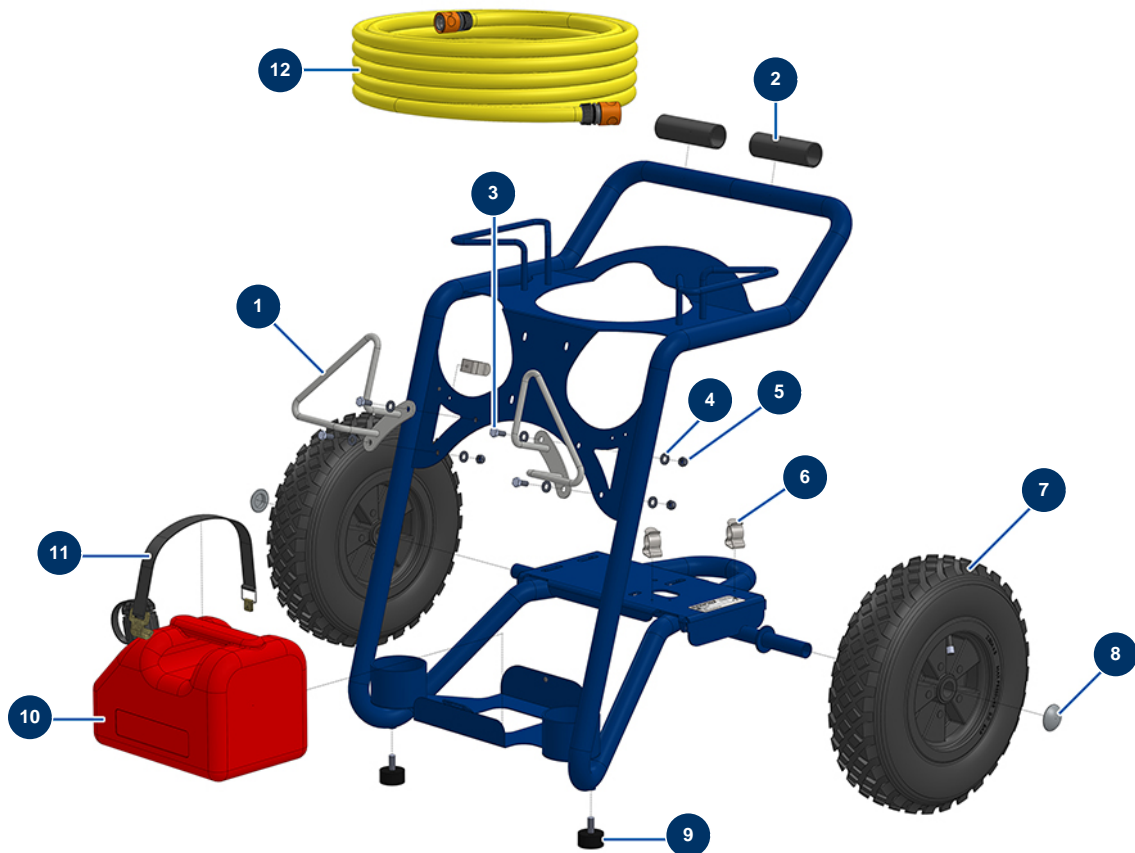

Idropulitrice EUROROLAV 18-280 TH.2 HONDA - Telaio

Détails des pièces

Pos.	Référence	Désignation
1	C22563	1
2	11848	Manicotto tagliato PVC granito 120 mm
3	30273	Vite THEF 8 x 20
4	80260	Rondella media ø 8 inox
5	13980	Dado M 8 nylstop inox
6	80582	Molla supporto valigetta
7	80003	Ruota completa 400 albero da 25 per 100TH, MPE 300
8	90282	Clip cromate ø 25
9	30145	Battuta ø 40 x 20 M10
10	30418	Tanica 5 litri omologata idrocarburi
11	1012111	Cinghia elastica per carrello ARTI 100
12	11892	Tube bagnatura ø 19 x 10 m con attacchi rapidi

Idropulitrice EUROROLAV 18-280 TH.2 HONDA - Motorizzazione

Détails des pièces

Pos.	Référence	Désignation
1	13034	Pompa 18 litri 280 bar con by-pass 1 450 giri/min
1a	AN2864	Kit valvole pompa RK 18-200, 18-280 & RG 21-250
1b	AN2757	Kit pistoni pompa RK 15-250 e 18-280
1c	AN1855	Kit guarnizioni a tenuta d'olio pompa RK 18-200 e 18-280
1d	AN1857	Kit guarnizioni a tenuta d'acqua pompa RK 15-250 e 18-280
2	AN880130	Misuratore olio pompa idropulitrice 10-130 ECI, 12-180, 15-200, 15-230 e 18-200
3	AN22308	By-pass 300 bar ritorno integrato
4	11891	Nipplo bassa pressione 1/2" MaschioD x 3/4" MaschioD
5	80128	Filtro attacco rapido ottone 3/4
6	80124	Attacco rapido filetto interno 3/4"
7	90295	Valvola termostatica 1/2.
8	90433	Manometro assiale 1/4 conico olio 63 mm da 0 a 400 bar
9	30257	Vite THEF 10 x 25