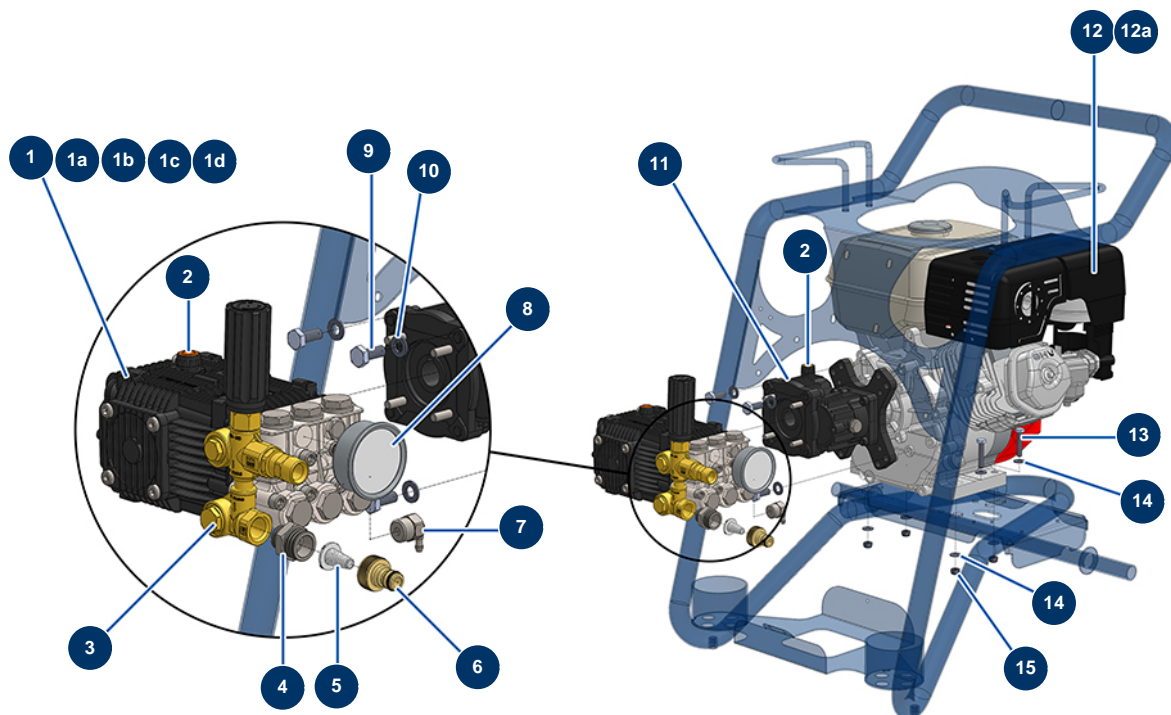

Idropulitrice EUROROLAV 18-280 TH.2 HONDA - Motorizzazione

Détails des pièces

Pos.	Référence	Désignation
1	13034	Pompa 18 litri 280 bar con by-pass 1 450 giri/min
1a	AN2864	Kit valvole pompa RK 18-200, 18-280 & RG 21-250
1b	AN2757	Kit pistoni pompa RK 15-250 e 18-280
1c	AN1855	Kit guarnizioni a tenuta d'olio pompa RK 18-200 e 18-280
1d	AN1857	Kit guarnizioni a tenuta d'acqua pompa RK 15-250 e 18-280
2	AN880130	Misuratore olio pompa idropulitrice 10-130 ECI, 12-180, 15-200, 15-230 e 18-200
3	AN22308	By-pass 300 bar ritorno integrato
4	11891	Nipplo bassa pressione 1/2" MaschioD x 3/4" MaschioD
5	80128	Filtro attacco rapido ottone 3/4
6	80124	Attacco rapido filetto interno 3/4"
7	90295	Valvola termostatica 1/2.
8	90433	Manometro assiale 1/4 conico olio 63 mm da 0 a 400 bar
9	30257	Vite THEF 10 x 25

Idropulitrice EUROROLAV 18-280 TH.2 HONDA - Lancia e tubo

Détails des pièces

Pos.	Référence	Désignation
1	90307	Ugello bassa pressione 50°-40
2	90305	Ugello alta pressione 15°-45
3	12415	Portaugello tubo lancia doppia a gomito 600 mm attacco KW
4	12166	Tubo lancia doppio a gomito 600 mm attacco KW
5	12195	Tubo lancia doppio 300 mm attacco KW
6	12188	Ugello rotante completo raccordo KW idropultrice 18-280
6a	90348	Tubo lancia senza accessori 500 mm
7	13639	Ugello rotante 280 bar 0,40
8	12168	Attacco maschio KW x 1/4" filetto interno
9	12165	Pistola idropultrice con tubo protetto 310 bar attacco KW
10	12071	Tubo idropultrice ø 8-315 bar 10 metri
11	90328	Attacco rapido femmina M22-150 F x 3/8 M