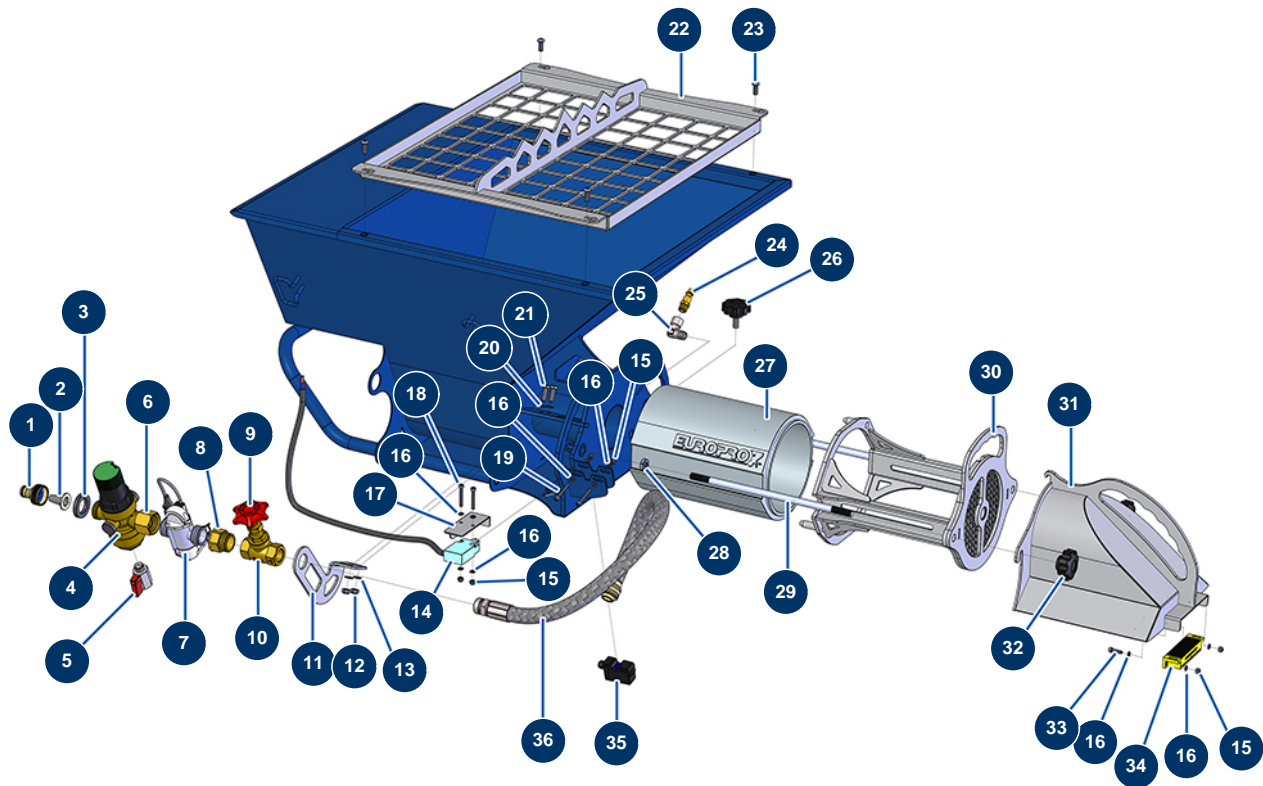

Kontinuierlich Mischer MIXPRO 70 auf einstellbarem Gestell - Fahrgestell

Détails des pièces

Pos.	Référence	Désignation
1	80124	Schnellspanner, gewunden 3/4"
2	80128	Schnellspannerfilter aus Messing 3/4"
3	70013	Nockenkupplungdichtung 3/4"
4	13502	Wasserdruckregulator 1,5 bis 6 bar mit Bereinigung
5	30135	Miniventil lux 1/4"
6	11311	Niederdrucknippel 3/4" Weiblich D x 3/4" Weiblich D
7	14082	Elektroventil Durchflussmesser mit 5-poligem Anschluss, MIXPRO 14
8	12562	Niederdrucknippel 3/4" Männlich D x 3/4" Weiblich D
9	M10231	Lenkrad Nadelventil MIXPRO 14
10	12470	Nadelventil 1/2" F x 1/2" F MIXER 14
11	C21196	11
12	14217	Mutter M 6 Nylstop Inox
13	70085	Schmale Unterlegscheibe ø 5

Pos.	Référence	Désignation
14	13431	Sicherheitssensor Streckenende MIXPRO 70
15	30266	Mutter M 4 Nylstop
16	30267	Schmale Unterlegscheibe ø 4 Edelstahl
17	C21227	Capot capteur de securité MIXPRO 70
18	11882	Zylinderkopfschraube 4 x 30
19	12455	19
20	70087	Schmale Unterlegscheibe ø 6 Edelstahl
21	14539	THEF-Schraube 6 x 20
22	C21226	Sicherheitsgitter MIXPRO 70
23	11145	Zylindrische Linsenkopfschraube 6 x 16 Edelstahl
24	70043	Schnellanschluss Stecker mit Gewinde 1/4"
25	30121	Niederdruckbogen 90° 1/4" MännlichC x 1/4" WeiblichD
26	13455	Kunststofflenkrad ø 35 gewunden M6 x 20
27	13559	Mischkammer PU MIXPRO 70
28	13979	Mutter M 10 Flach Inox
29	M10454	Fixierbügel EUROPRO MIXPRO 70
30	C21465	Kammerhalter Mischverbund MIXPRO 70
31	C21454	Rinne für Kompositkammer MIXPRO 70
32	13432	Kunststofflenkrad M10
33	90137	Zylinderkopfschraube 4 x 16
34	13468	Codierter Magnet Sicherheitssensor GitterJETMIX, MIXPRO 14, 70 & 100
35	13386	Tankfüllstandsdetektor MIXPRO 70
36	13478	Versorgungsschlauch Durchflussmesser Mischkammer MIXPRO 70