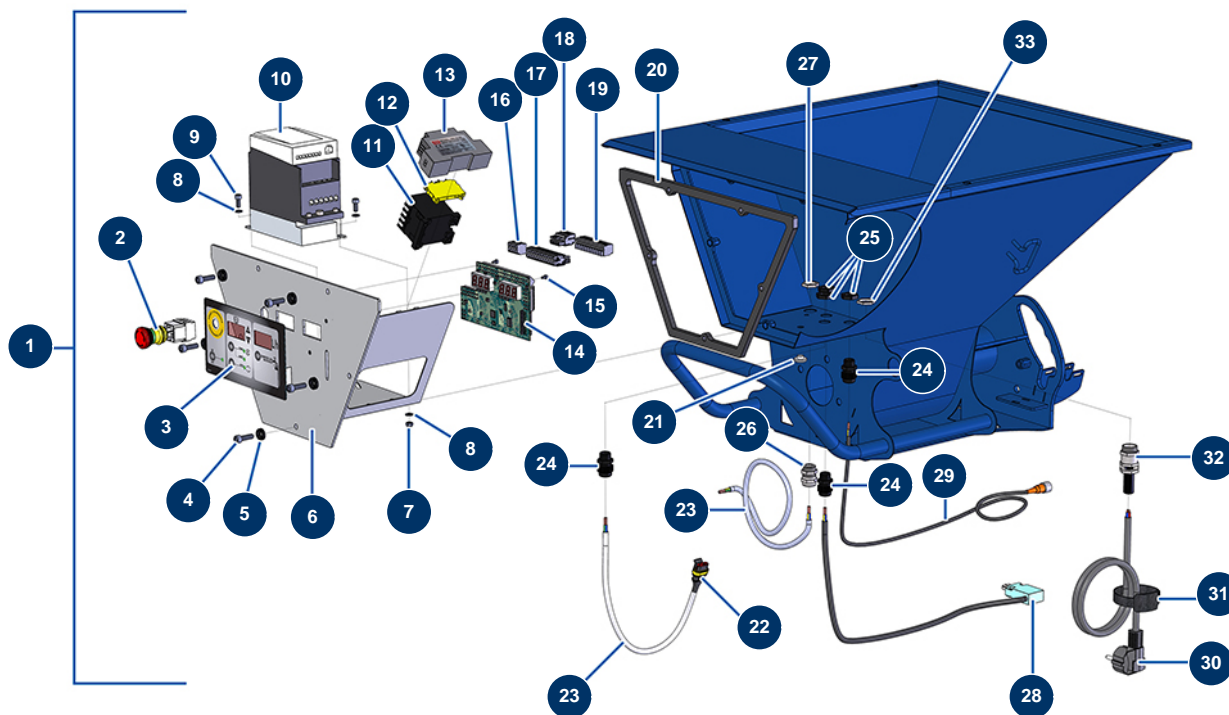

Kontinuierlich Mischer MIXPRO 70 auf einstellbarem Gestell - Fahrgestell

Détails des pièces

Pos.	Référence	Désignation
1	80124	Schnellspanner, gewunden 3/4"
2	80128	Schnellspannerfilter aus Messing 3/4"
3	70013	Nockenkupplungdichtung 3/4"
4	13502	Wasserdruckregulator 1,5 bis 6 bar mit Bereinigung
5	30135	Miniventil lux 1/4"
6	11311	Niederdrucknippel 3/4" Weiblich D x 3/4" Weiblich D
7	14082	Elektroventil Durchflussmesser mit 5-poligem Anschluss, MIXPRO 14
8	12562	Niederdrucknippel 3/4" Männlich D x 3/4" Weiblich D
9	M10231	Lenkrad Nadelventil MIXPRO 14
10	12470	Nadelventil 1/2" F x 1/2" F MIXER 14
11	C21196	11
12	14217	Mutter M 6 Nylstop Inox
13	70085	Schmale Unterlegscheibe ø 5

Kontinuierlich Mischer MIXPRO 70 auf einstellbarem Gestell - Getriebe

Détails des pièces

Pos.	Référence	Désignation
1	13387	Elektromotor 0,75 kW - T71 - B14 - 1400 upm - 400V
2	80446	Reduktion Stopfbüchse M 25-11
3	30040	Wasserdicht vernickelte Stopfbüchse 11 CEM
4	30018	Stromkabel H07RNF 4G1,5 am Meter
5	12625	Zylinderkopfschraube 6 x 8
6	13981	Mutter M 10 Nylstop Inox
7	30280	Schmale Unterlegscheibe ø 10 Edelstahl
8	13457	Spi-Dichtung 40 x 70 x 8
9	90749	Passfeder 8 x 7 x 65 mit rundem Ende 6P, 8P, 14P, 7000z, 9000z
10	M10455	Getriebewelle MIXPRO 70
11	12112	Zylinderkopfschraube 6 x 12
12	C21259	Wannenabstreifer MIXPRO 70
13	C21330	Verstärkungsscheibe Wanne MIXPRO 70

Kontinuierlich Mischer MIXPRO 70 auf einstellbarem Gestell - Elektrischer Schaltkasten

Détails des pièces

Pos.	Référence	Désignation
1	13430	Kompletter Schaltkasten mit Membranen MIXPRO 70
2	13015	NOTAUS-Taste zum Einhängen komplett ø 16
3	13517	Frontseite mit Membran MIXPRO 70
4	90996	Zylinderkopfschraube 6 x 20 Edelstahl
5	80573	Unterlegscheibe ø 6
6	C21225	6
7	11880	Mutter M 5 Nylstop
8	70085	Schmale Unterlegscheibe ø 5
9	90160	Zylinderkopfschraube 5 x 16
10	12098	Geschwindigkeitsregler 230 V - 0,55 KW
11	11918	Spulenschütz 24 Volt AC
12	30038	Gelber und grüner Leiterblock 6 mm²
13	12711	Versorgung 230V-24VDC-15W