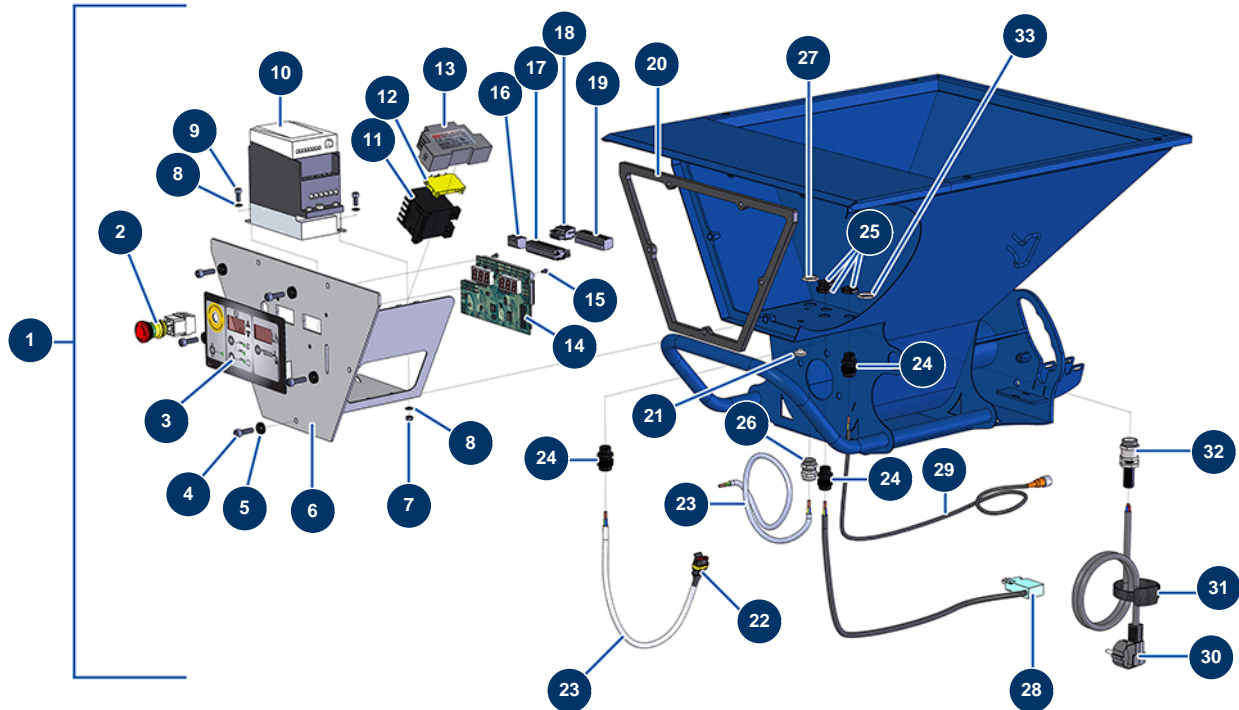

Kontinuierlich Mischer MIXPRO 70 auf einstellbarem Gestell - Fahrgestell

Détails des pièces

Pos.	Référence	Désignation
1	80124	Schnellspanner, gewunden 3/4"
2	80128	Schnellspannerfilter aus Messing 3/4"
3	70013	Nockenkupplungdichtung 3/4"
4	13502	Wasserdruckregulator 1,5 bis 6 bar mit Bereinigung
5	30135	Miniventil lux 1/4"
6	11311	Niederdrucknippel 3/4" Weiblich D x 3/4" Weiblich D
7	14082	Elektroventil Durchflussmesser mit 5-poligem Anschluss, MIXPRO 14
8	12562	Niederdrucknippel 3/4" Männlich D x 3/4" Weiblich D
9	M10231	Lenkrad Nadelventil MIXPRO 14
10	12470	Nadelventil 1/2" F x 1/2" F MIXER 14
11	C21196	11
12	14217	Mutter M 6 Nylstop Inox
13	70085	Schmale Unterlegscheibe ø 5

Kontinuierlich Mischer MIXPRO 70 auf einstellbarem Gestell - Getriebe

Détails des pièces

Pos.	Référence	Désignation
1	13387	Elektromotor 0,75 kW - T71 - B14 - 1400 upm - 400V
2	80446	Reduktion Stopfbüchse M 25-11
3	30040	Wasserdicht vernickelte Stopfbüchse 11 CEM
4	30018	Stromkabel H07RNF 4G1,5 am Meter
5	12625	Zylinderkopfschraube 6 x 8
6	13981	Mutter M 10 Nylstop Inox
7	30280	Schmale Unterlegscheibe ø 10 Edelstahl
8	13457	Spi-Dichtung 40 x 70 x 8
9	90749	Passfeder 8 x 7 x 65 mit rundem Ende 6P, 8P, 14P, 7000z, 9000z
10	M10455	Getriebewelle MIXPRO 70
11	12112	Zylinderkopfschraube 6 x 12
12	C21259	Wannenabstreifer MIXPRO 70
13	C21330	Verstärkungsscheibe Wanne MIXPRO 70

Kontinuierlich Mischer MIXPRO 70 auf einstellbarem Gestell - Elektrischer Schaltkasten

Détails des pièces

Pos.	Référence	Désignation
1	13430	Kompletter Schaltkasten mit Membranen MIXPRO 70
2	13015	NOTAUS-Taste zum Einhängen komplett ø 16
3	13517	Frontseite mit Membran MIXPRO 70
4	90996	Zylinderkopfschraube 6 x 20 Edelstahl
5	80573	Unterlegscheibe ø 6
6	C21225	6
7	11880	Mutter M 5 Nylstop
8	70085	Schmale Unterlegscheibe ø 5
9	90160	Zylinderkopfschraube 5 x 16
10	12098	Geschwindigkeitsregler 230 V - 0,55 KW
11	11918	Spulenschütz 24 Volt AC
12	30038	Gelber und grüner Leiterblock 6 mm²