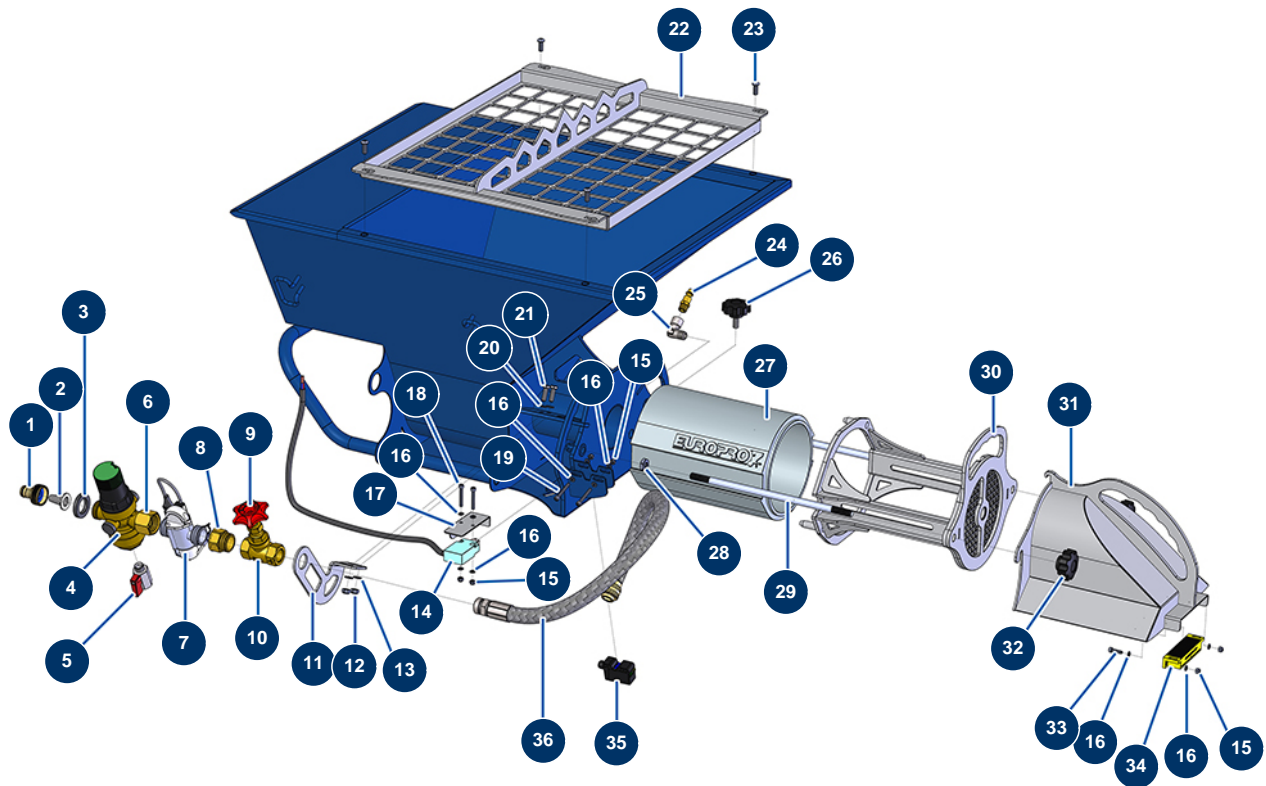

Kontinuierlich Mischer MIXPRO 70 auf einstellbarem Gestell - Fahrgestell

Détails des pièces

Pos.	Référence	Désignation
1	80124	Schnellspanner, gewunden 3/4"
2	80128	Schnellspannerfilter aus Messing 3/4"
3	70013	Nockenkupplungdichtung 3/4"
4	13502	Wasserdruckregulator 1,5 bis 6 bar mit Bereinigung
5	30135	Miniventil lux 1/4"
6	11311	Niederdrucknippel 3/4" Weiblich D x 3/4" Weiblich D
7	14082	Elektroventil Durchflussmesser mit 5-poligem Anschluss, MIXPRO 14
8	12562	Niederdrucknippel 3/4" Männlich D x 3/4" Weiblich D
9	M10231	Lenkrad Nadelventil MIXPRO 14
10	12470	Nadelventil 1/2" F x 1/2" F MIXER 14
11	C21196	11
12	14217	Mutter M 6 Nylstop Inox
13	70085	Schmale Unterlegscheibe ø 5

Pos.	Référence	Désignation
14	13431	Sicherheitssensor Streckenende MIXPRO 70
15	30266	Mutter M 4 Nylstop
16	30267	Schmale Unterlegscheibe ø 4 Edelstahl
17	C21227	Capot capteur de securité MIXPRO 70
18	11882	Zylinderkopfschraube 4 x 30
19	12455	19
20	70087	Schmale Unterlegscheibe ø 6 Edelstahl
21	14539	THEF-Schraube 6 x 20
22	C21226	Sicherheitsgitter MIXPRO 70
23	11145	Zylindrische Linsenkopfschraube 6 x 16 Edelstahl
24	70043	Schnellanschluss Stecker mit Gewinde 1/4"
25	30121	Niederdruckbogen 90° 1/4" MännlichC x 1/4" WeiblichD
26	13455	Kunststofflenkrad ø 35 gewunden M6 x 20
27	13559	Mischkammer PU MIXPRO 70
28	13979	Mutter M 10 Flach Inox
29	M10454	Fixierbügel EUROPRO MIXPRO 70
30	C21465	Kammerhalter Mischverbund MIXPRO 70
31	C21454	Rinne für Kompositkammer MIXPRO 70
32	13432	Kunststofflenkrad M10
33	90137	Zylinderkopfschraube 4 x 16
34	13468	Codierter Magnet Sicherheitssensor GitterJETMIX, MIXPRO 14, 70 & 100
35	13386	Tankfüllstandsdetektor MIXPRO 70
36	13478	Versorgungsschlauch Durchflussmesser Mischkammer MIXPRO 70