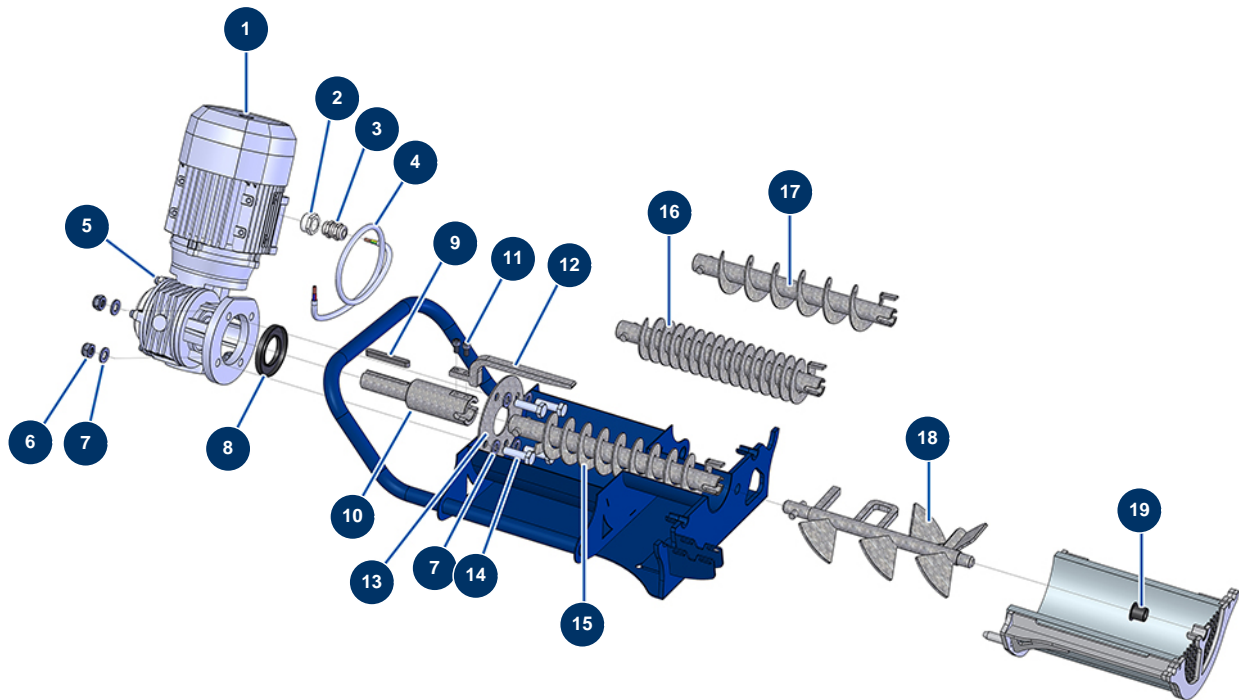

Kontinuierlich Mischer MIXPRO 70 auf einstellbarem Gestell - Fahrgestell

Détails des pièces

Pos.	Référence	Désignation
1	80124	Schnellspanner, gewunden 3/4"
2	80128	Schnellspannerfilter aus Messing 3/4"
3	70013	Nockenkupplungdichtung 3/4"
4	13502	Wasserdruckregulator 1,5 bis 6 bar mit Bereinigung
5	30135	Miniventil lux 1/4"
6	11311	Niederdrucknippel 3/4" Weiblich D x 3/4" Weiblich D
7	14082	Elektroventil Durchflussmesser mit 5-poligem Anschluss, MIXPRO 14
8	12562	Niederdrucknippel 3/4" Männlich D x 3/4" Weiblich D
9	M10231	Lenkrad Nadelventil MIXPRO 14
10	12470	Nadelventil 1/2" F x 1/2" F MIXER 14
11	C21196	11
12	14217	Mutter M 6 Nylstop Inox
13	70085	Schmale Unterlegscheibe ø 5

Kontinuierlich Mischer MIXPRO 70 auf einstellbarem Gestell - Getriebe

Détails des pièces

Pos.	Référence	Désignation
1	13387	Elektromotor 0,75 kW - T71 - B14 - 1400 upm - 400V
2	80446	Reduktion Stopfbüchse M 25-11
3	30040	Wasserdicht vernickelte Stopfbüchse 11 CEM
4	30018	Stromkabel H07RNF 4G1,5 am Meter
5	12625	Zylinderkopfschraube 6 x 8
6	13981	Mutter M 10 Nylstop Inox
7	30280	Schmale Unterlegscheibe ø 10 Edelstahl
8	13457	Spi-Dichtung 40 x 70 x 8
9	90749	Passfeder 8 x 7 x 65 mit rundem Ende 6P, 8P, 14P, 7000z, 9000z
10	M10455	Getriebewelle MIXPRO 70
11	12112	Zylinderkopfschraube 6 x 12
12	C21259	Wannenabstreifer MIXPRO 70
13	C21330	Verstärkungsscheibe Wanne MIXPRO 70