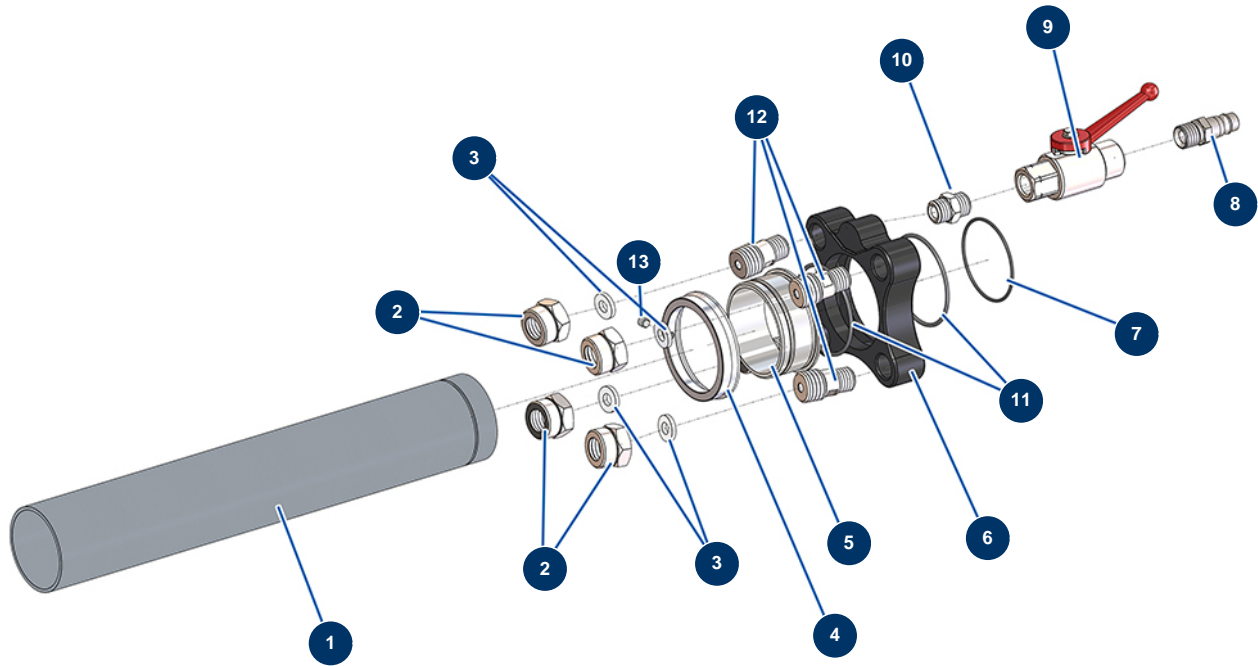

Lancia di insufflaggio 4 teste cardatrice senza ugelli - Lancia

Détails des pièces

Pos.	Référence	Désignation
1		1
2	12047	Anello serraggio ugello lancia di insufflaggio
3	12048	Guarnizione ugello lancia di insufflaggio
4	M10056	4
5	M10057	5
6	M10618	6
7	14652	Guarnizione O-Ring 46 x 1,5
8	12006	
9	11933	
10	90844	Nipplo bassa pressione 1/4" MaschioD x 1/4" MaschioD
11	12005	Guarnizione O-Ring 50 X 2 VMQ60
12	M10058	Nipplo alta pressione 1/4" MaschioC x 11/16 MaschioD
13	11402	Vite a testa cava con punta piatta 5 x 5 acciaio inox