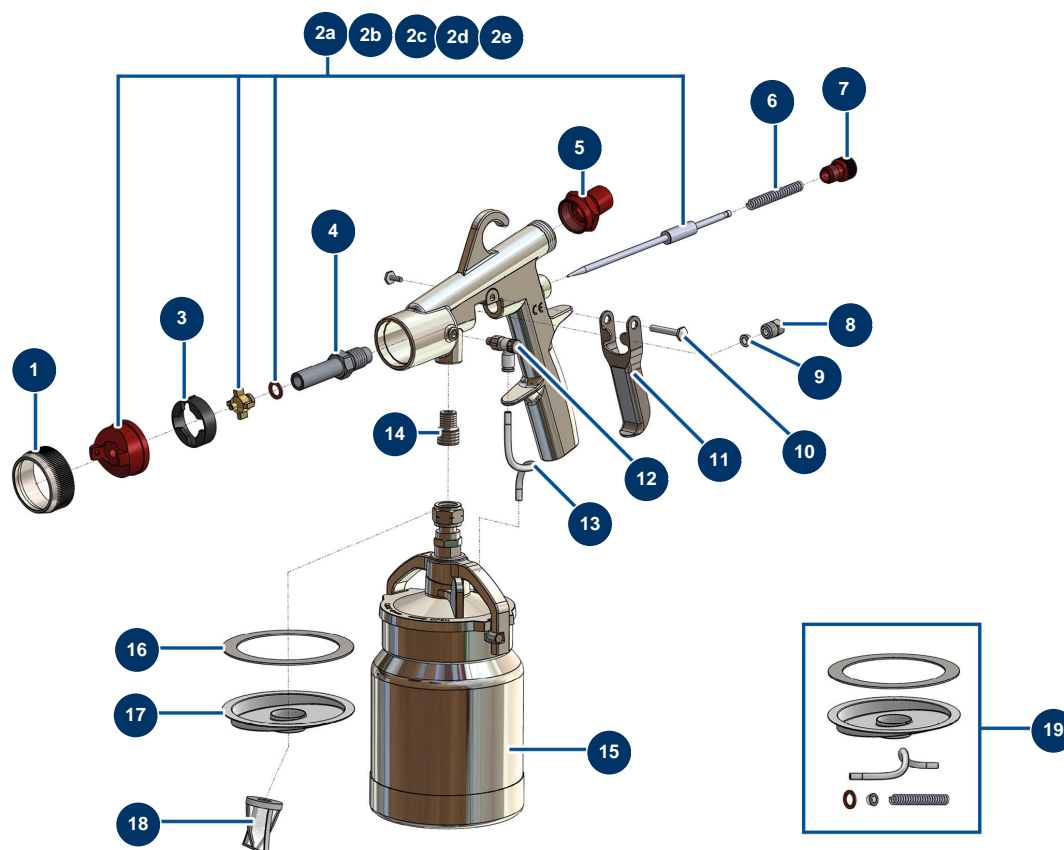

Groupe EOLE T2 + HV230 - Vue générale

Détails des pièces

Pos.	Référence	Désignation
1	90766	Butée \varnothing 25 x 10 M8
2	C21943	Grille filtre à air T2 2017
3	13934	Filtre mousse EOLE T2 2017
4	C21949	Socle T2 2017
5	13936	Filtre CEM Turbo T2 & T5
6	C21947	Châssis T2 2017
7	1042522	Joint sortie turbine XL & XXL
8	13399	Passe-fil caoutchouc \varnothing 6
9	M10016	Entretoise fixation turbine
10	11895	Turbine 2 étages radiale - 230V
11	M10557	Raccord rapide mâle EOLE T2/T5 2017
12	M10556	Manchon turbine EOLE T2/T5 2017
13	1001269	Joint torique 38 x 3

Groupe EOLE T2 + HV230 - Pistolet HV230

Détails des pièces

Pos.	Référence	Désignation
1	AC10786	Bague buse pistolet HV230/240
2a	ACHV050	Kit atomisation 0,5 mm HV230 & HV240
2b	ACHV100	Kit atomisation 1,0 mm HV230 & HV240
2c	ACHV150	Kit atomisation 1,5 mm HV230 & HV240
2d	ACHV250	Kit atomisation 2,5 mm HV230 & HV240
2e	ACHV350	Kit atomisation 3,5 mm HV230 & HV240
3	1008588	Croix passage d'air pistolet T21/25/152
4	AC10788	Tube sortie produit pistolet HV230/240
5	1020027	Raccord rapide mâle chromé taraudé 24 x 150
6	AC10792	Ressort pointeau pistolet HV230/240 (x2)
7	AC10842	Molette réglage débit produit pistolet HV230/240
8	AC10104	Ecrou presse étoupe pistolet HV230/240
9	AC10241	Joint presse étoupe pistolet HV230/240 (x5)

Pos.	Référence	Désignation
10	AC10696	Axe gâchette complet pistolet HV230/240, AC20A/25G/35A/40G/55P
11	AC10818	Gâchette pistolet HV230/240
12	AC10795	Coude 90° raccord instantané M5 ø 4 pistolet HV230
13	AC10826	Tube pression air godet pistolet HV230
14	AC10270	Raccord entrée produit pistolet HV230/240, AC55P
15	AC10794	Godet 1 litre complet pistolet HV230
16	AC10797	Joint godet pistolet HV230, AC20A/35A (x5)
17	90117	Coupelle anti-retour AC10A/MP80-21 & B.P. x 5
18	90147	Crépine godet inférieur x 5
19	AC10827	Pochette joints pistolet HV230