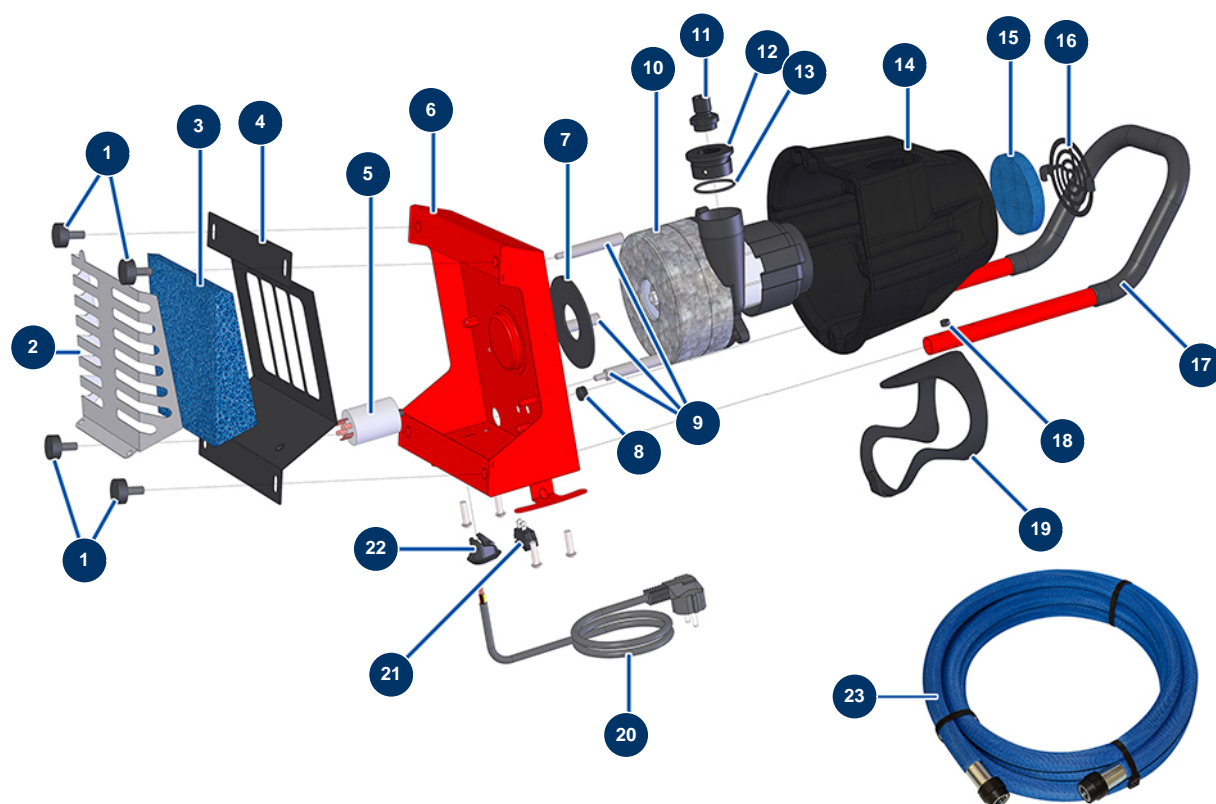

Groupe EOLE T2 + HV230 - Vue générale

Détails des pièces

Pos.	Référence	Désignation
1	90766	Butée \varnothing 25 x 10 M8
2	C21943	Grille filtre à air T2 2017
3	13934	Filtre mousse EOLE T2 2017
4	C21949	Socle T2 2017
5	13936	Filtre CEM Turbo T2 & T5
6	C21947	Châssis T2 2017
7	1042522	Joint sortie turbine XL & XXL
8	13399	Passe-fil caoutchouc \varnothing 6
9	M10016	Entretoise fixation turbine
10	11895	Turbine 2 étages radiale - 230V
11	M10557	Raccord rapide mâle EOLE T2/T5 2017
12	M10556	Manchon turbine EOLE T2/T5 2017
13	1001269	Joint torique 38 x 3

Pos.	Référence	Désignation
14	13864	Carter turbine EOLE T2 - 2017
15	11931	Filtre air cardeuse ø 90
16	C21941	Grille de ventilation T2 2017
17	13956	Poignée EOLE T2 2017
18	13965	Entretoise plastique support godet EOLE T2 - 2017
19	C21951	Support de godet T2/T5 2017
20	90754	Câble alimentation avec fiche moulée 3G 1 mm ²
21	1008131	Interrupteur T2
22	1006569	Frein câble pour EOLE
23	1000403	Tuyau air turbine VOLUMAIR 4 mètres avec raccords rapides à billes

Pos.	Référence	Désignation
10	AC10696	Axe gâchette complet pistolet HV230/240, AC20A/25G/35A/40G/55P
11	AC10818	Gâchette pistolet HV230/240
12	AC10795	Coude 90° raccord instantané M5 ø 4 pistolet HV230
13	AC10826	Tube pression air godet pistolet HV230
14	AC10270	Raccord entrée produit pistolet HV230/240, AC55P
15	AC10794	Godet 1 litre complet pistolet HV230
16	AC10797	Joint godet pistolet HV230, AC20A/35A (x5)
17	90117	Coupelle anti-retour AC10A/MP80-21 & B.P. x 5
18	90147	Crépine godet inférieur x 5
19	AC10827	Pochette joints pistolet HV230