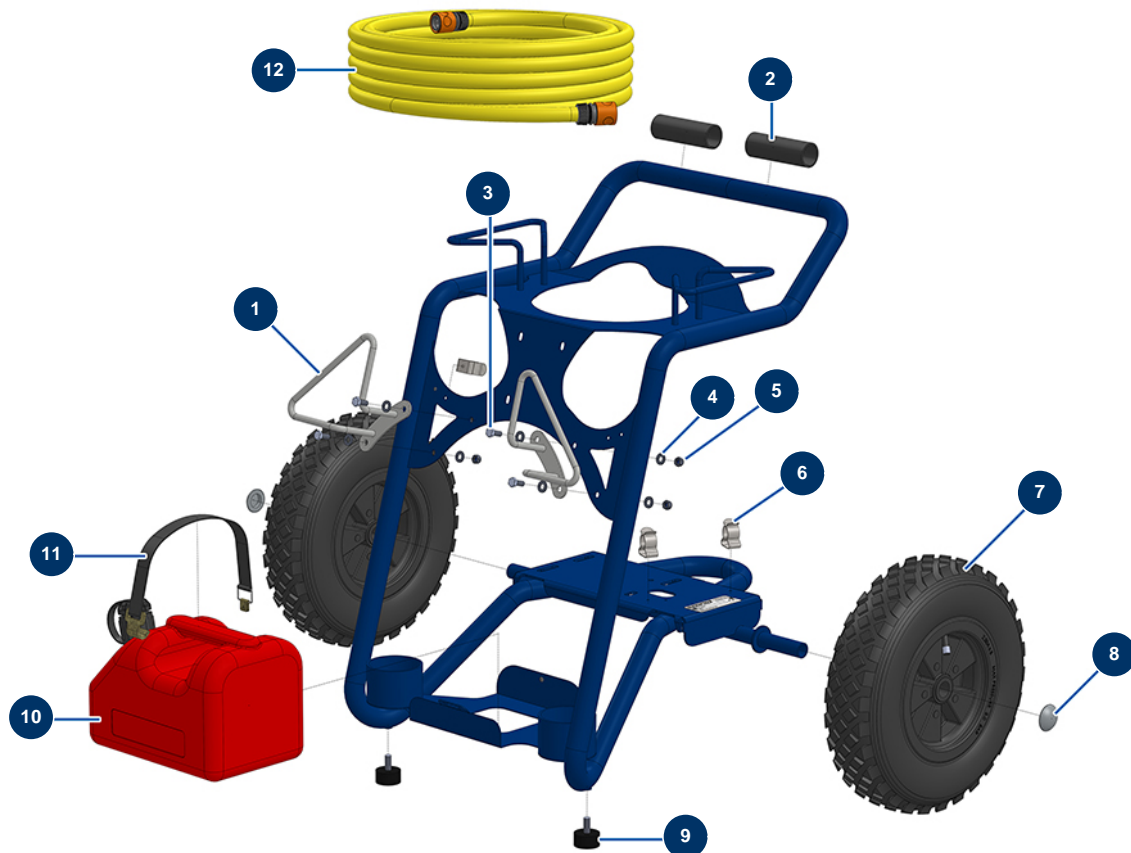

## EUROPROLAV 15-200 TH.2 HONDA washer - Chassis

### Détails des pièces

Pos.	Référence	Désignation
1	C22563	1
2	11848	PVC granulated split sleeve 120 mm
3	30273	THEF 8 x 20 screw
4	80260	ø 8 inox medium washer
5	13980	M 8 nylstop inox nut
6	80582	Case support spring
7	80003	Ø400 complete wheel with shaft of 25 for 100TH, MPE 300
8	90282	Ø25 chromed clip
9	30145	Ø 40 x 20 M10 stop
10	30418	5L jerry can - hydrocarbons approved
11	1012111	Elastic strap for ARTI 100 trolley
12	11892	Watering hose Ø 19 x 10 m with push-to-fit attachments

## EUROPROLAV 15-200 TH.2 HONDA washer - Motorization

### Détails des pièces

Pos.	Référence	Désignation
1	10037	Petrol motor HONDA GX 390K1 QX-Q4-OH 13 HP
1a	14685	VANGUARD 14 HP thermal motor
2	30250	THEF 8 x 40 screw
3	80260	ø 8 inox medium washer
4	13980	M 8 nylstop inox nut
5	90752	6,35 x 6,35 x 50 parallel key with round end
6	60031	Ear clamp 11 x 13
7	90541	Clear air hose Ø 6 by the metre
8	90310	Detergent vacuum strainer
9	30280	ø 10 inox narrow washer
10	30257	THEF 10 x 25 screw
11	90737	15-litre pump 275 bar with 3,400 rpm bypass
11a	AN2186	RSV 12-180 pump valves kit