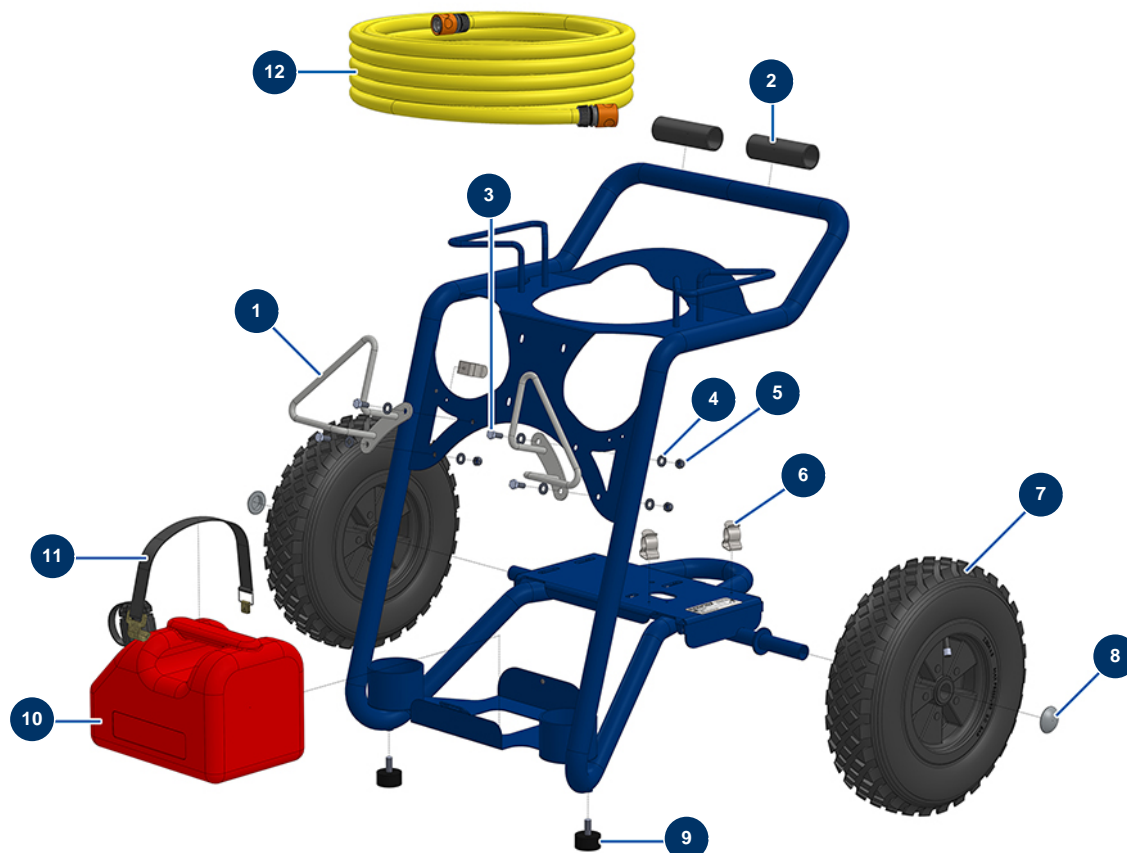

## EUROPROLAV 15-200 TH.2 HONDA washer - Chassis

### Détails des pièces

Pos.	Référence	Désignation
1	C22563	1
2	11848	PVC granulated split sleeve 120 mm
3	30273	THEF 8 x 20 screw
4	80260	ø 8 inox medium washer
5	13980	M 8 nylstop inox nut
6	80582	Case support spring
7	80003	Ø400 complete wheel with shaft of 25 for 100TH, MPE 300
8	90282	Ø25 chromed clip
9	30145	Ø 40 x 20 M10 stop
10	30418	5L jerry can - hydrocarbons approved
11	1012111	Elastic strap for ARTI 100 trolley
12	11892	Watering hose Ø 19 x 10 m with push-to-fit attachments

### Détails des pièces

Pos.	Référence	Désignation
1	10037	Petrol motor HONDA GX 390K1 QX-Q4-OH 13 HP
1a	14685	VANGUARD 14 HP thermal motor
2	30250	THEF 8 x 40 screw
3	80260	ø 8 inox medium washer
4	13980	M 8 nylstop inox nut
5	90752	6,35 x 6,35 x 50 parallel key with round end
6	60031	Ear clamp 11 x 13
7	90541	Clear air hose Ø 6 by the metre
8	90310	Detergent vacuum strainer
9	30280	ø 10 inox narrow washer
10	30257	THEF 10 x 25 screw
11	90737	15-litre pump 275 bar with 3,400 rpm bypass
11a	AN2186	RSV 12-180 pump valves kit

## EUROPOLAV 15-200 TH.2 HONDA washer - Lance and hose