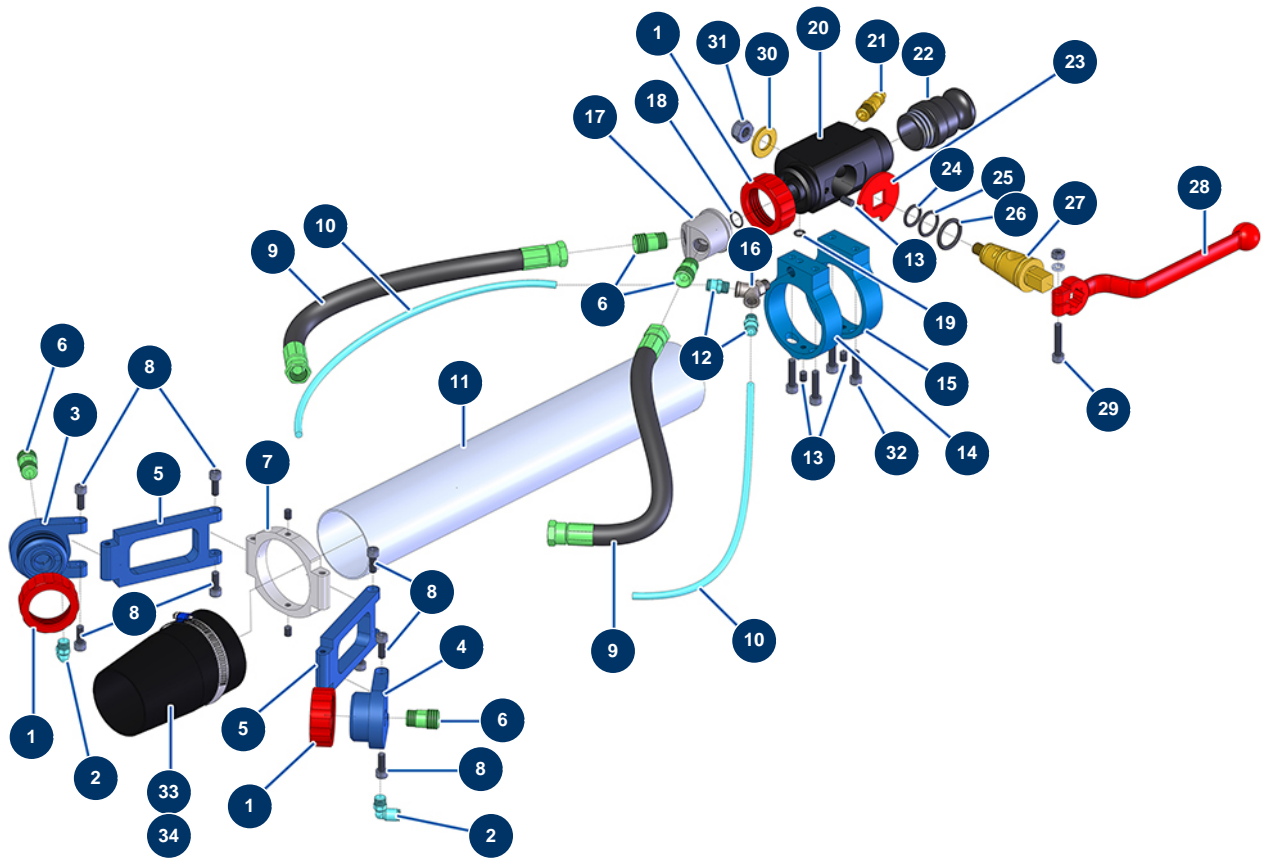

## Lanze Hanf & Kalk ø 63 - nur 2 Köpfe -

### Détails des pièces

Pos.	Référence	Désignation
1	10031	Lanzenring Alu, rot
2	30124	Verbinder grau abgewinkelt M1/8" ø 6
3	M10119	Düsenhalter gerade Hanflanze
4	M10118	Düsenhalter links Hanflanze
5	M10155	Verlängerungskabel Düsenlanze Hanf
6	M10120	Produkteinlaufanschluss für Hanflansche
7	M10594	
8	90157	Zylinderkopfschraube 6 x 16 - CP 60
9	12206	Produktschlauch Hanflanze ø 10 x 33 cm
10	30403	Kalibrierter Polyurethanschlauch ø 4 x 6 schwarz pro Meter
11	M10608	Rohr ø 63 x 460 mm Hanflanze
12	91038	Gerader Legris-Anschluss M1/8" ø 6
13	30371	Inbusschraube ABS-Lanze

Pos.	Référence	Désignation
14	M10595	Unterstützung ABS-Gehäuse Luftauslass Hanf-Lanze
15	M10593	ABS-Körperhalter Hanflanze
16	12137	Niederdruck Y M1/8" x F1/8" x F1/8"
17	M10122	Eckstück Verteilung 2 Ausgänge Hanflanze
18	14600	O-Ring 12 x 1,5
19	14616	O-Ring 6 x 2
20	M10125	Hanflanzenkörper
21	80089	Schnellanschluss Stecker mit Gewinde 1/4" ø 6
22	10280	Aluadapter 1" x M 30/150 für Lanze 8, 14, 24, CP30
23	10030	Sicherungsscheibe
24	60026	O-Ring 15,10 x 2,70
25	60027	O-Ring 18,40 x 2,70
26	60028	O-Ring 21,30 x 3,60
27	10029	Messingkegel der Lanze
28	20003	Griff Lanze abgewinkelt Rot (Quadrat von 14)
29	90153	Zylinderkopfschraube 6 x 30
30	10032	Große Unterlegscheibe
31	13981	Mutter M 10 Nylstop Inox
32	80614	Zylinderkopfschraube 6 x 25 Edelstahl
33	M10598	Rabatt Auslauf ø 63 x 50 Hanflanze
34	11752	Schlauchschelle 50 x 70 x 9