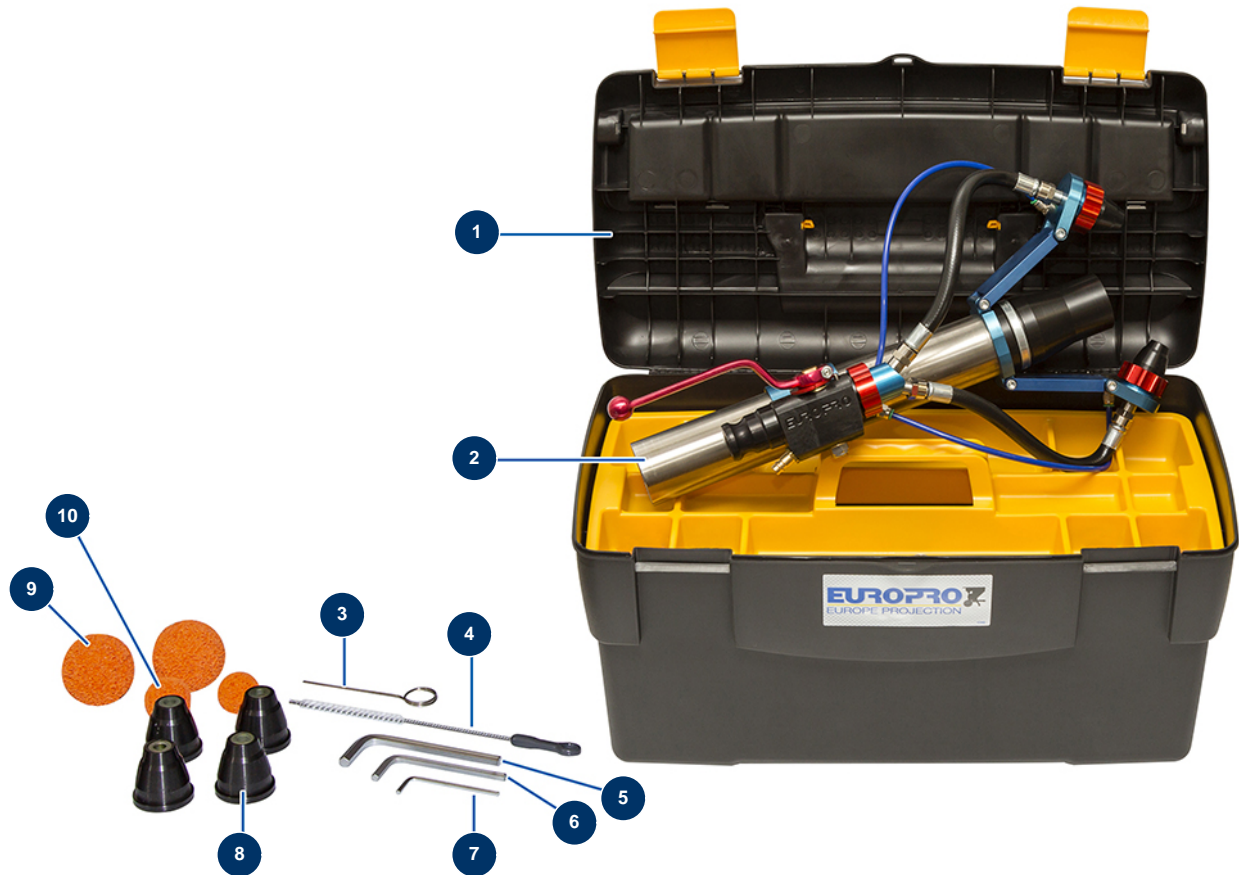

## Lanze Hanf & Kalk ø 63 - 2 Köpfe in der Kiste -

### Détails des pièces

Pos.	Référence	Désignation
1	1032157	Koffer leer (großes Modell)
2	30971	Lanze Hanf & Kalk ø 63 - nur 2 Köpfe
3	1001017	Entriegelungsstift
4	1022035	Reinigungsbürste
5	101013	7er-Sechskantschlüssel
6	11114	5er-Sechskantschlüssel
7	11175	3er-Sechskantschlüssel
8	M10359	Spritzdüse Nr. 8 schwarz HANFLANZE
9	90566	Reinigungsball ø 50
10	20005	Reinigungsball ø 30