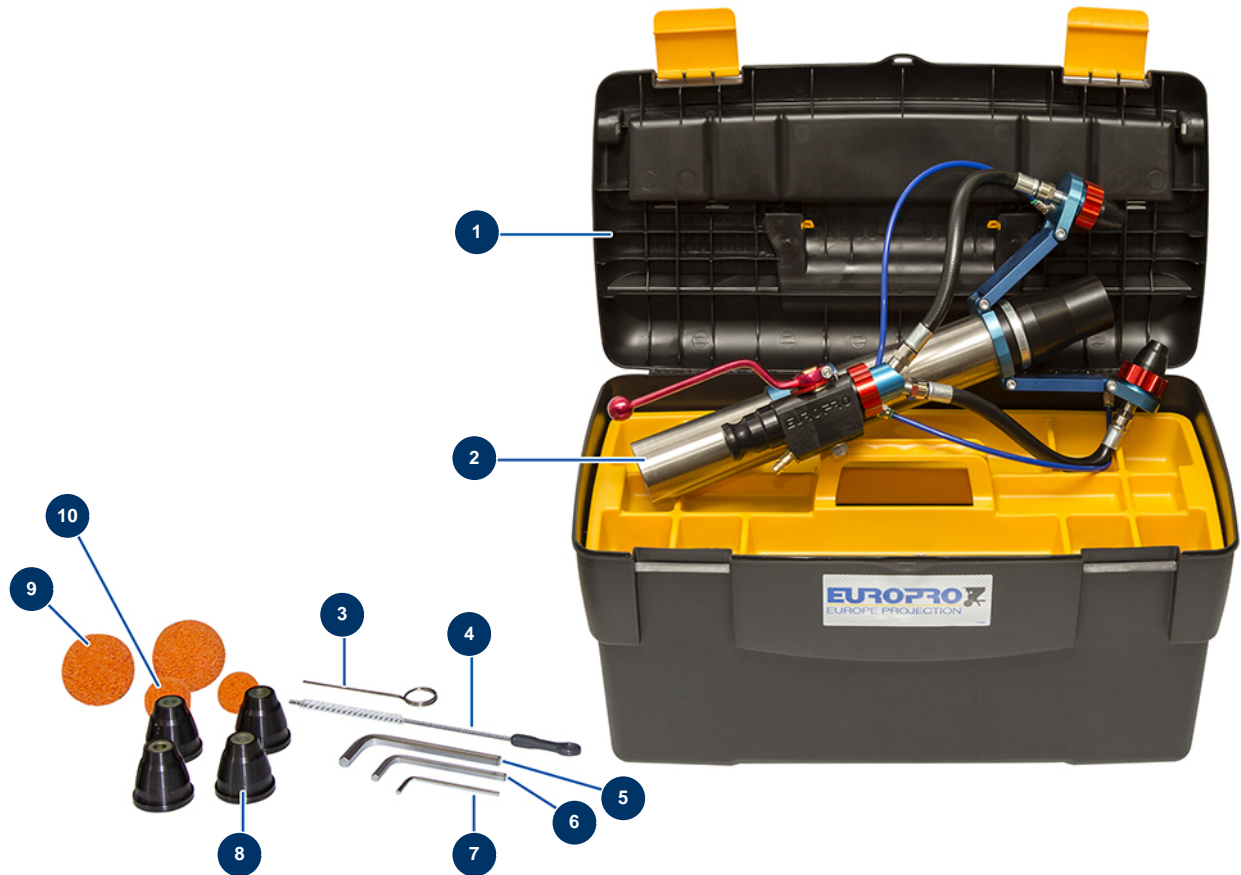

Lanze Hanf & Kalk ø 63 - 2 Köpfe -

Détails des pièces

Pos.	Référence	Désignation
1	1032157	Koffer leer (großes Modell)
2	30971	Lanze Hanf & Kalk ø 63 - nur 2 Köpfe
3	1001017	Entriegelungsstift
4	1022035	Reinigungsbürste
5	101013	7er-Sechskantschlüssel
6	11114	5er-Sechskantschlüssel
7	11175	3er-Sechskantschlüssel
8	M10359	Spritzdüse Nr. 8 schwarz HANFLANZE
9	90566	Reinigungsball ø 50
10	20005	Reinigungsball ø 30