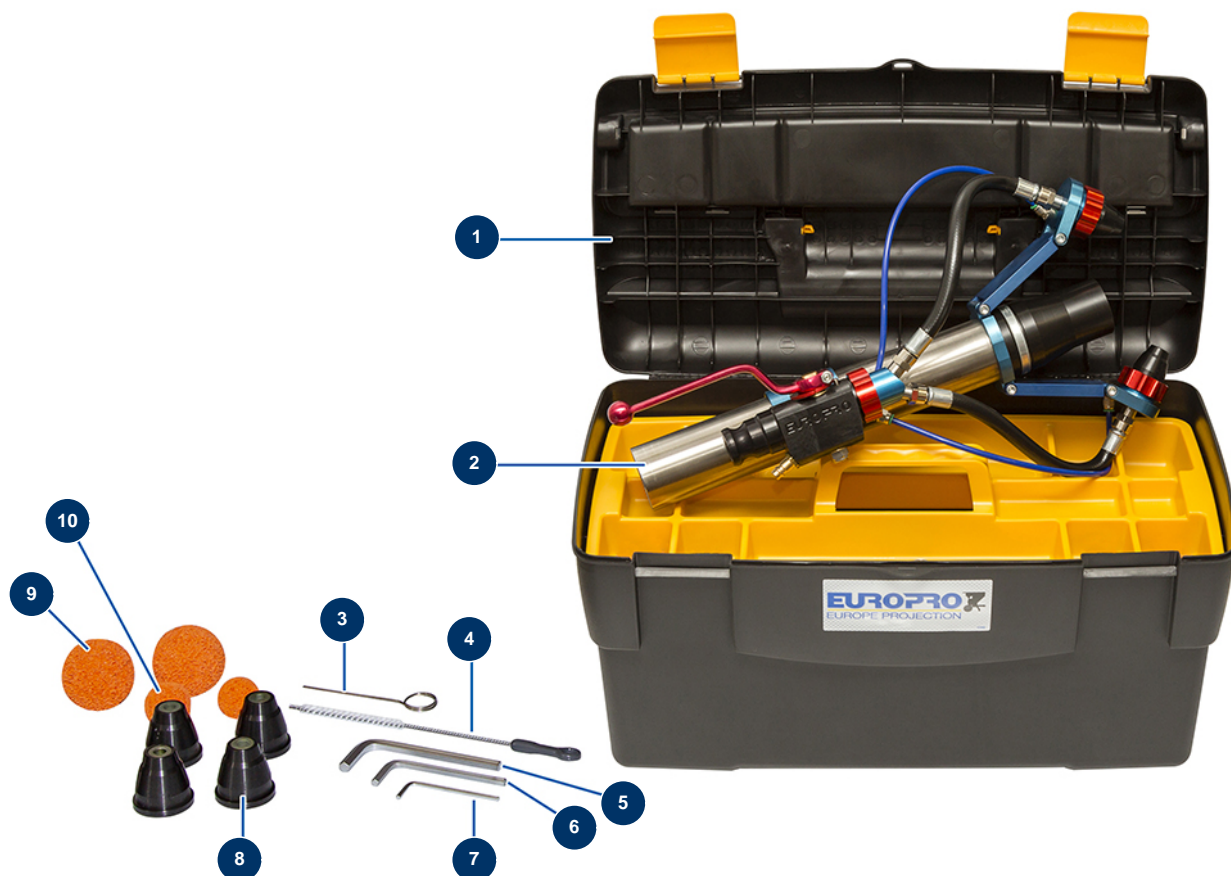

Lance chanvre & chaux ø 63 - 2 têtes en coffret - Vue générale

Détails des pièces

| Pos. | Référence | Désignation |
|------|-----------|--|
| 1 | 1032157 | Mallette vide (grand modèle) |
| 2 | 30971 | Lance chanvre & chaux ø 63 - 2 têtes seule |
| 3 | 1001017 | Broche déboucheuse |
| 4 | 1022035 | Brosse nettoyage |
| 5 | 101013 | Clé 6 pans mâle de 7 |
| 6 | 11114 | Clé 6 pans mâle de 5 |
| 7 | 11175 | Clé 6 pans mâle de 3 |
| 8 | M10359 | Buse projection N° 8 noir LANCE CHANVRE |
| 9 | 90566 | Balle nettoyage ø 50 |
| 10 | 20005 | Balle nettoyage ø 30 |