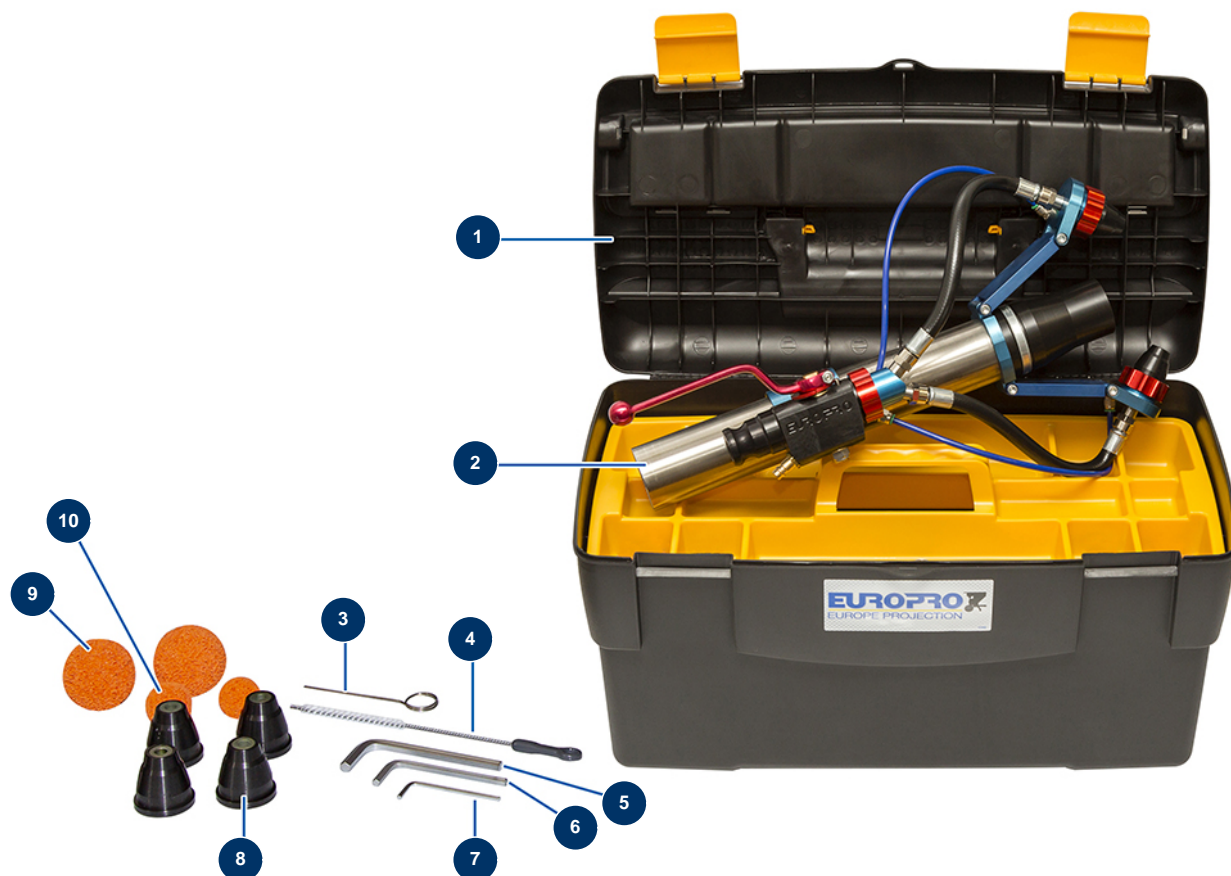

## Lance chanvre & chaux ø 63 - 2 têtes en coffret - Vue générale

### Détails des pièces

Pos.	Référence	Désignation
1	1032157	Mallette vide (grand modèle)
2	30971	Lance chanvre & chaux ø 63 - 2 têtes seule
3	1001017	Broche déboucheuse
4	1022035	Brosse nettoyage
5	101013	Clé 6 pans mâle de 7
6	11114	Clé 6 pans mâle de 5
7	11175	Clé 6 pans mâle de 3
8	M10359	Buse projection N° 8 noir LANCE CHANVRE
9	90566	Balle nettoyage ø 50
10	20005	Balle nettoyage ø 30