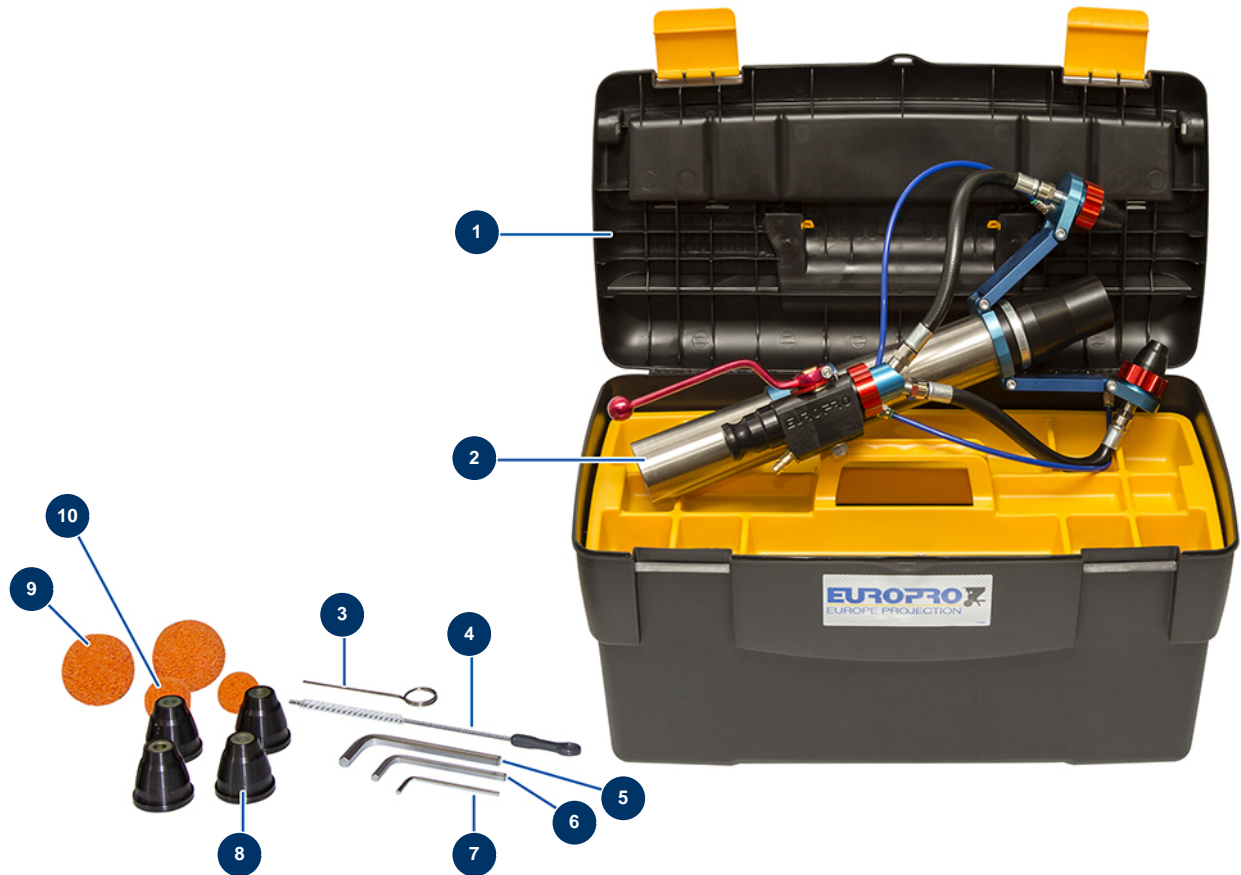

## Lancia canapa e calce Ø 63 - 2 teste in valigetta - Vista generale

### Détails des pièces

Pos.	Référence	Désignation
1	1032157	Valigetta vuota (modello grande)
2	30971	Lancia canapa e calce Ø 63 - 2 teste singola
3	1001017	Ago per la pulizia
4	1022035	Spazzola di pulizia
5	101013	Chiave a brugola da 7
6	11114	Chiave a brugola da 5
7	11175	Chiave a brugola da 3
8	M10359	Dusa n. 8 nera LANCIA CANAPA
9	90566	Pallina per la pulizia ø 50
10	20005	Pallina di pulizia ø 30