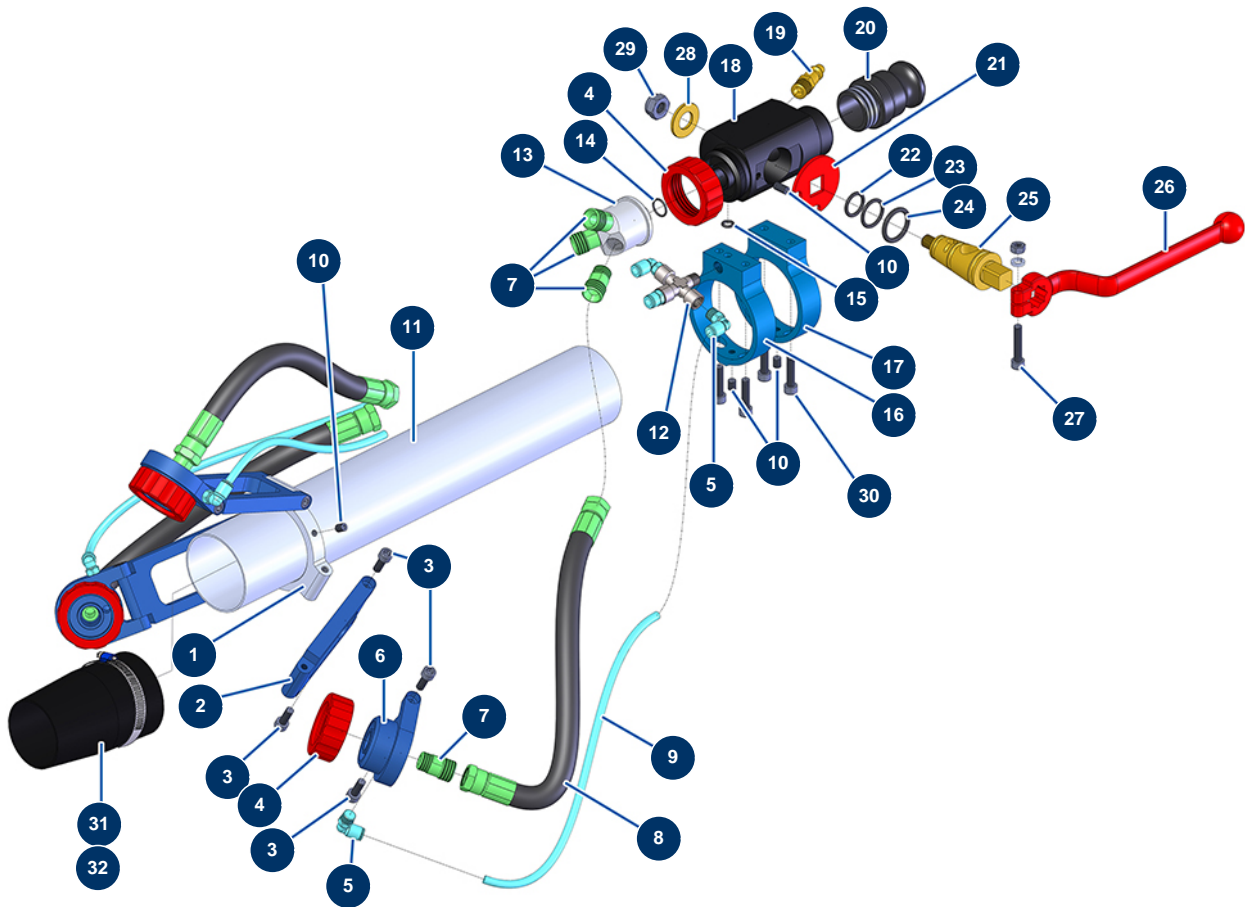

Lanze Hanf & Kalk ø 63 - nur 3 Köpfe -

Détails des pièces

Pos.	Référence	Désignation
1	M10668	Ring 3 Köpfe Rohr ø 63 Hanflanze
2	M10155	Verlängerungskabel Düsenlanze Hanf
3	90157	Zylinderkopfschraube 6 x 16 - CP 60
4	10031	Lanzenring Alu, rot
5	30124	Verbinder grau abgewinkelt M1/8" ø 6
6	M10119	Düsenhalter gerade Hanflanze
7	M10120	Produktinlaufanschluss für Hanflansche
8	12206	Produktschlauch Hanflanze ø 10 x 33 cm
9	30403	Kalibrierter Polyurethanschlauch ø 4 x 6 schwarz pro Meter
10	30371	Inbusschraube ABS-Lanze
11	M10608	Rohr ø 63 x 460 mm Hanflanze
12	11154	Niederdruck X M1/8 x F1/8 x F1/8 x F1/8
13	M106660	13

Pos.	Référence	Désignation
14	14600	O-Ring 12 x 1,5
15	14616	O-Ring 6 x 2
16	M10595	Unterstützung ABS-Gehäuse Luftauslass Hanf-Lanze
17	M10593	ABS-Körperhalter Hanflanze
18	M10125	Hanflanzenkörper
19	80089	Schnellanschluss Stecker mit Gewinde 1/4" ø 6
20	10280	Aluadapter 1" x M 30/150 für Lanze 8, 14, 24, CP30
21	10030	Sicherungsscheibe
22	60026	O-Ring 15,10 x 2,70
23	60027	O-Ring 18,40 x 2,70
24	60028	O-Ring 21,30 x 3,60
25	10029	Messingkegel der Lanze
26	20003	Griff Lanze abgewinkelt Rot (Quadrat von 14)
27	90153	Zylinderkopfschraube 6 x 30
28	10032	Große Unterlegscheibe
29	13981	Mutter M 10 Nylstop Inox
30	80614	Zylinderkopfschraube 6 x 25 Edelstahl
31	M10598	Rabatt Auslauf ø 63 x 50 Hanflanze
32	11752	Schlauchschelle 50 x 70 x 9