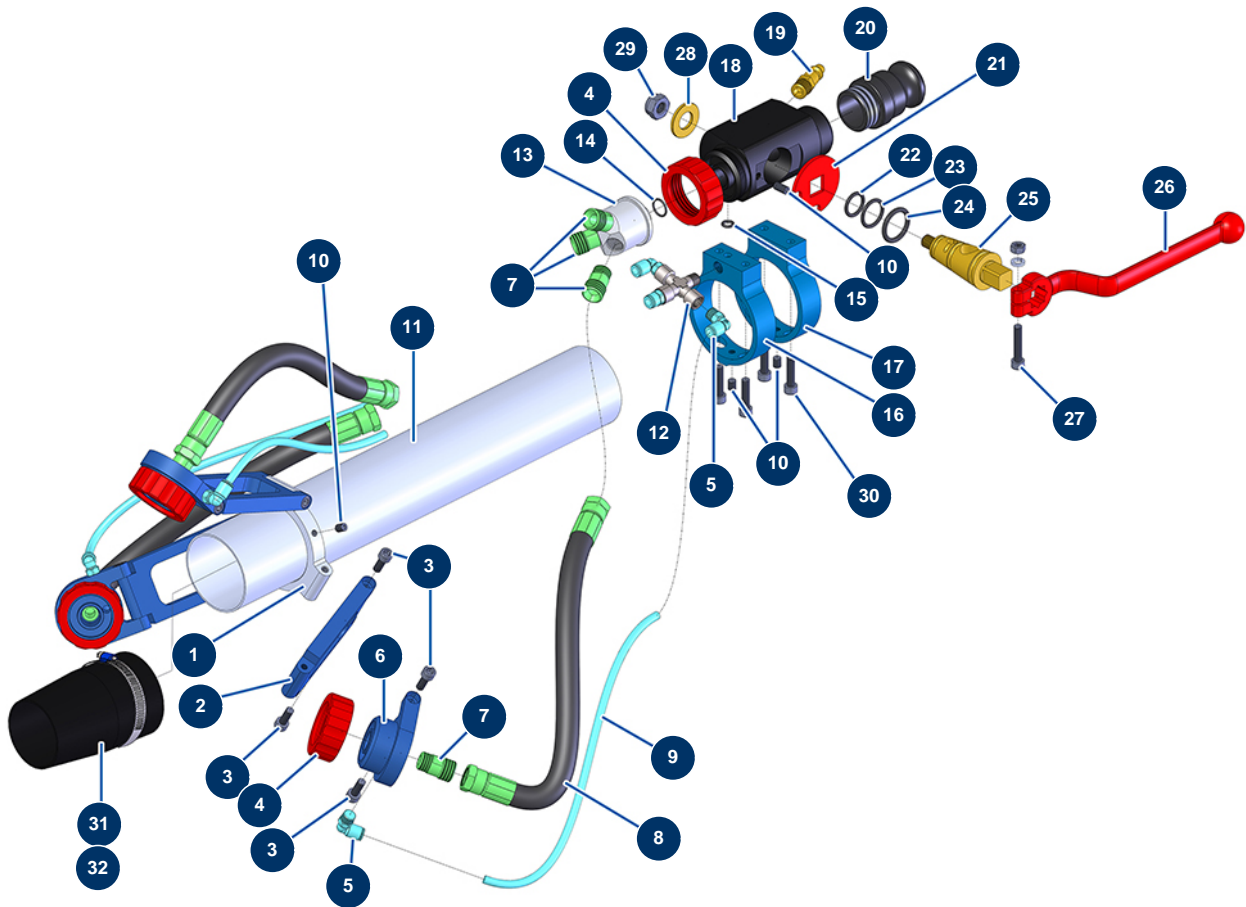

## Lanze Hanf & Kalk ø 63 - nur 3 Köpfe -

### Détails des pièces

Pos.	Référence	Désignation
1	M10668	Ring 3 Köpfe Rohr ø 63 Hanflanze
2	M10155	Verlängerungskabel Düsenlanze Hanf
3	90157	Zylinderkopfschraube 6 x 16 - CP 60
4	10031	Lanzenring Alu, rot
5	30124	Verbinder grau abgewinkelt M1/8" ø 6
6	M10119	Düsenhalter gerade Hanflanze
7	M10120	Produktinlaufanschluss für Hanflansche
8	12206	Produktschlauch Hanflanze ø 10 x 33 cm
9	30403	Kalibrierter Polyurethanschlauch ø 4 x 6 schwarz pro Meter
10	30371	Inbusschraube ABS-Lanze
11	M10608	Rohr ø 63 x 460 mm Hanflanze
12	11154	Niederdruck X M1/8 x F1/8 x F1/8 x F1/8
13	M106660	13

Pos.	Référence	Désignation
14	14600	O-Ring 12 x 1,5
15	14616	O-Ring 6 x 2
16	M10595	Unterstützung ABS-Gehäuse Luftauslass Hanf-Lanze
17	M10593	ABS-Körperhalter Hanflanze
18	M10125	Hanflanzenkörper
19	80089	Schnellanschluss Stecker mit Gewinde 1/4" ø 6
20	10280	Aluadapter 1" x M 30/150 für Lanze 8, 14, 24, CP30
21	10030	Sicherungsscheibe
22	60026	O-Ring 15,10 x 2,70
23	60027	O-Ring 18,40 x 2,70
24	60028	O-Ring 21,30 x 3,60
25	10029	Messingkegel der Lanze
26	20003	Griff Lanze abgewinkelt Rot (Quadrat von 14)
27	90153	Zylinderkopfschraube 6 x 30
28	10032	Große Unterlegscheibe
29	13981	Mutter M 10 Nylstop Inox
30	80614	Zylinderkopfschraube 6 x 25 Edelstahl
31	M10598	Rabatt Auslauf ø 63 x 50 Hanflanze
32	11752	Schlauchschelle 50 x 70 x 9