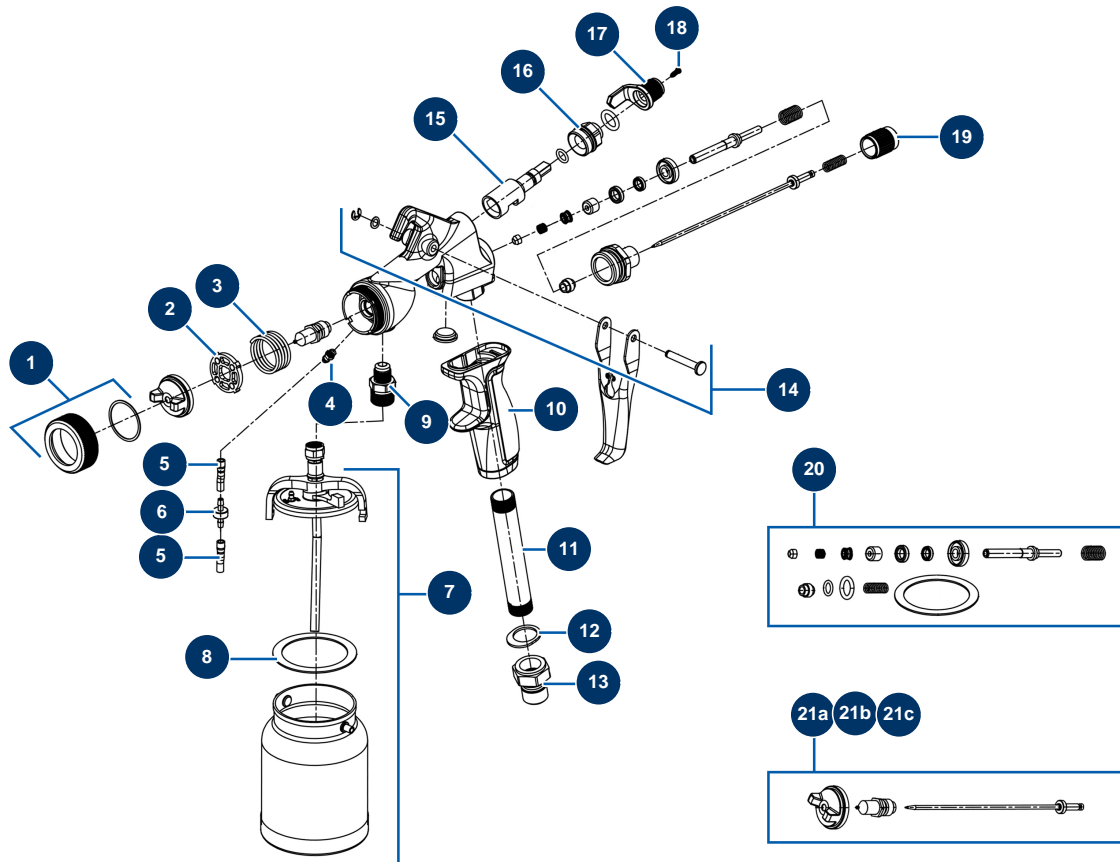

HV500 Unterbecher-Farbpistole für Turbine - Allgemeine Ansicht

Détails des pièces

Pos.	Référence	Désignation
1	40236	
2	40237	
3	40238	
4	40239	
5	40274	
6	40275	
7	40276	
8	40272	
9	40240	
10	40241	
11	40242	
12	40243	
13	40244	

Pos.	Référence	Désignation
14	40249	
15	40269	
16	40267	
17	40265	
18	40264	
19	40251	
20	40270	
21a	40231	Nadel-Kit ø 1,3 für Farbspritzpistole HV500
21b	40232	Nadel-Kit ø 1,8 für Farbspritzpistole HV500
21c	40233	Nadel-Kit ø 2,2 für Farbspritzpistole HV500