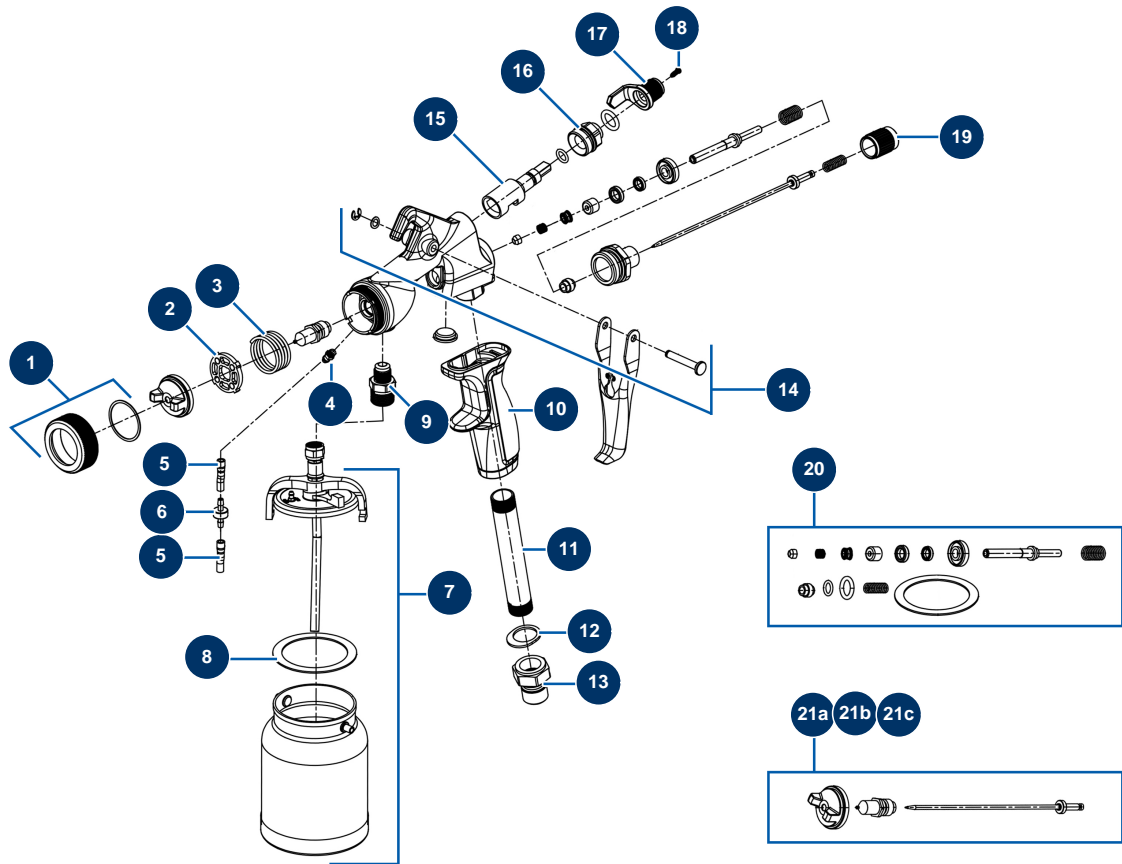

HV500 Unterbecher-Farbpistole für Turbine - Allgemeine Ansicht

Détails des pièces

Pos.	Référence	Désignation
1	40236	
2	40237	
3	40238	
4	40239	
5	40274	
6	40275	
7	40276	
8	40272	
9	40240	
10	40241	
11	40242	
12	40243	
13	40244	

Pos.	Référence	Désignation
14	40249	
15	40269	
16	40267	
17	40265	
18	40264	
19	40251	
20	40270	
21a	40231	Nadel-Kit ø 1,3 für Farbspritzpistole HV500
21b	40232	Nadel-Kit ø 1,8 für Farbspritzpistole HV500
21c	40233	Nadel-Kit ø 2,2 für Farbspritzpistole HV500