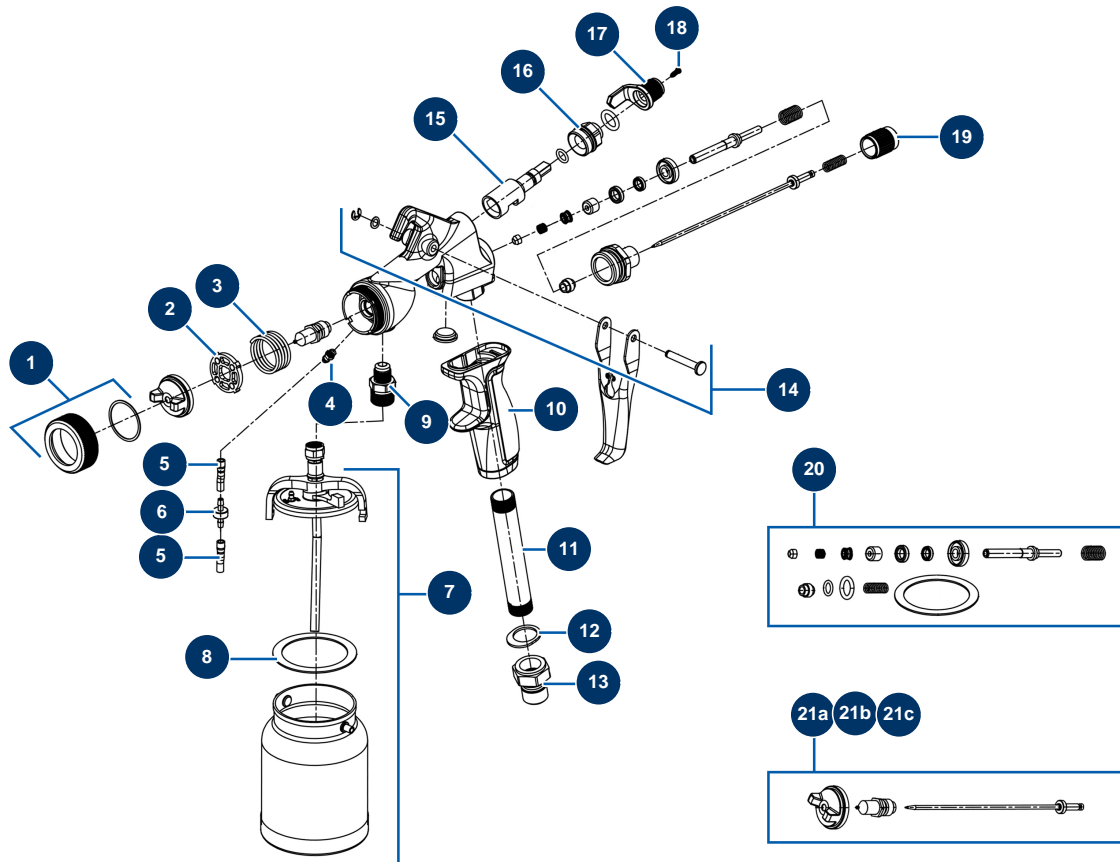

HV500 paint spray-gun for turbine with lower bowl - General view

Détails des pièces

Pos.	Référence	Désignation
1	40236	
2	40237	
3	40238	
4	40239	
5	40274	
6	40275	
7	40276	
8	40272	
9	40240	
10	40241	
11	40242	
12	40243	
13	40244	

Pos.	Référence	Désignation
14	40249	
15	40269	
16	40267	
17	40265	
18	40264	
19	40251	
20	40270	
21a	40231	ø 1,3 needle kit for HV500 paint spray gun
21b	40232	ø 1,8 needle kit for HV500 paint spray gun
21c	40233	ø 2,2 needle kit for HV500 paint spray gun