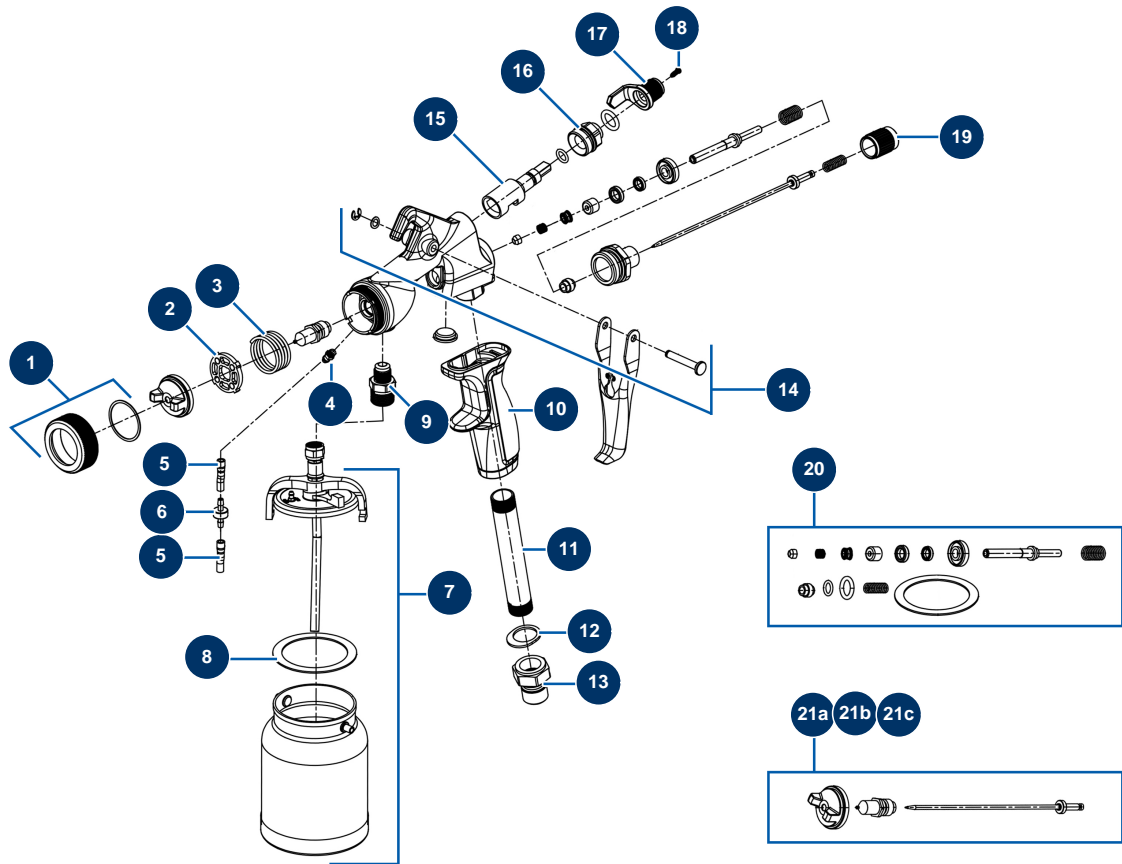

## Pistola de pintura depósito inferior HV500 para turbina - Vista general

### Détails des pièces

Pos.	Référence	Désignation
1	40236	
2	40237	
3	40238	
4	40239	
5	40274	
6	40275	
7	40276	
8	40272	
9	40240	
10	40241	
11	40242	
12	40243	
13	40244	

Pos.	Référence	Désignation
14	40249	
15	40269	
16	40267	
17	40265	
18	40264	
19	40251	
20	40270	
21a	40231	Kit aguja ø 1,3 pistola de pintura HV500
21b	40232	Kit aguja ø 1,8 pistola de pintura HV500
21c	40233	Kit aguja ø 2,2 pistola de pintura HV500