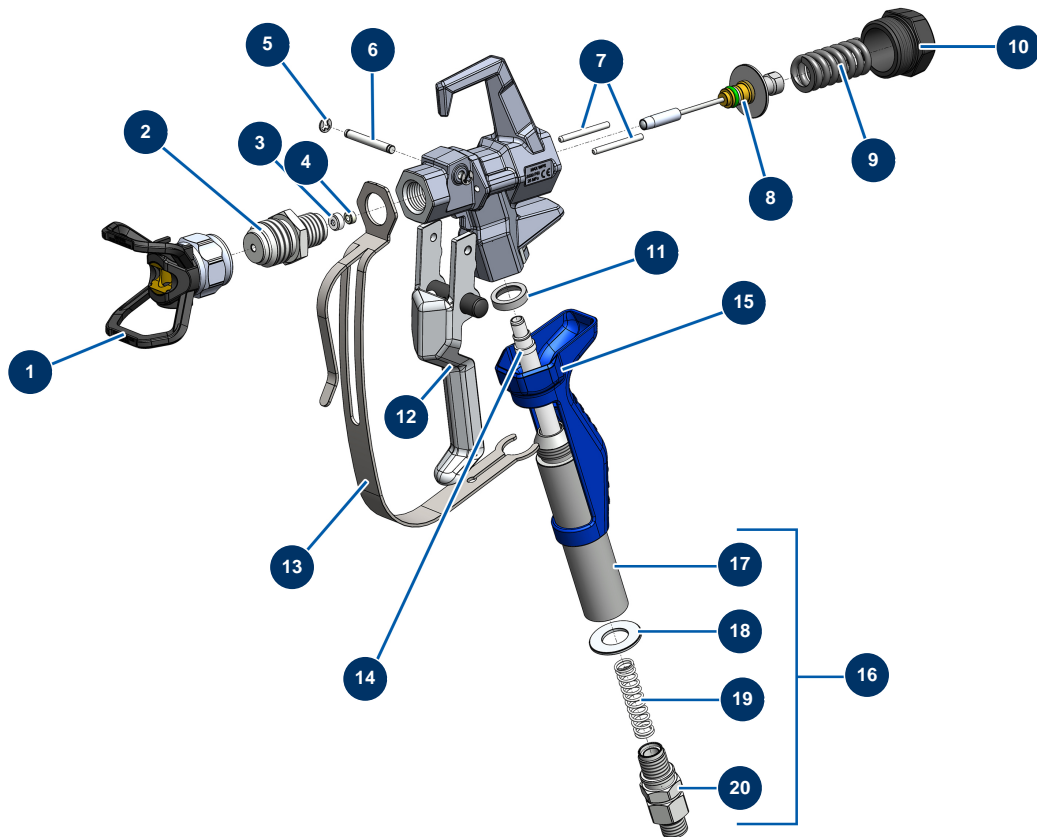

## PAINTSPRAY-Pistole mit Düsenhalter 7/8" G - Allgemeine Ansicht

### Détails des pièces

Pos.	Référence	Désignation
1	51001	BST-, BBP- & BFF-Düsenhalter 7/8" G
2	51036	Diffusor 7/8" G Pistole PAINTSPRAY
3	51047	Dichtung Sitz der Nadel Pistole PAINTSPRAY, COATSPRAY
4	51046	Sitz für Nadeln der Pistole PAINTSPRAY, COATSPRAY
5	51043	Sicherungsring Abzugsachse Pistole PAINTSPRAY, COATSPRAY
6	51042	Abzugsachse Pistole PAINTSPRAY
7	51040	Einzugsstift Pistole PAINTSPRAY
8	51033	Reparatursatz für Nadeln der Pistole PAINTSPRAY
9	51034	Rückstellfeder für Nadeln der Pistole PAINTSPRAY,COATSPRAY
10	51038	Verschluss für Nadelarretierung Pistole PAINTSPRAY, COATSPRAY
11	51031	Lagerdichtung für die Filtertür der Pistole PAINTSPRAY
12	51039	Gsachse komplett Pistole PAINTSPRAY
13	51032	Abzugschutz Pistole PAINTSPRAY

<b>Pos.</b>	<b>Référence</b>	<b>Désignation</b>
14	51003	Pistoolfilter 50 Maschen
15	51037	Kunststoffgriff Pistole PAINTSPRAY
16	51048	Komplett Drehanschluss für PAINTSPRAY Pistole
17	51035	Filterhalter Pistole PAINTSPRAY
18	51045	Dichtung Drehanschluss Pistole PAINTSPRAY, COATSPRAY
19	51041	Feder zum Halten des Pistolenfilters PAINTSPRAY
20	51044	Drehanschluss 1/4" MBSP Pistole PAINTSPRAY