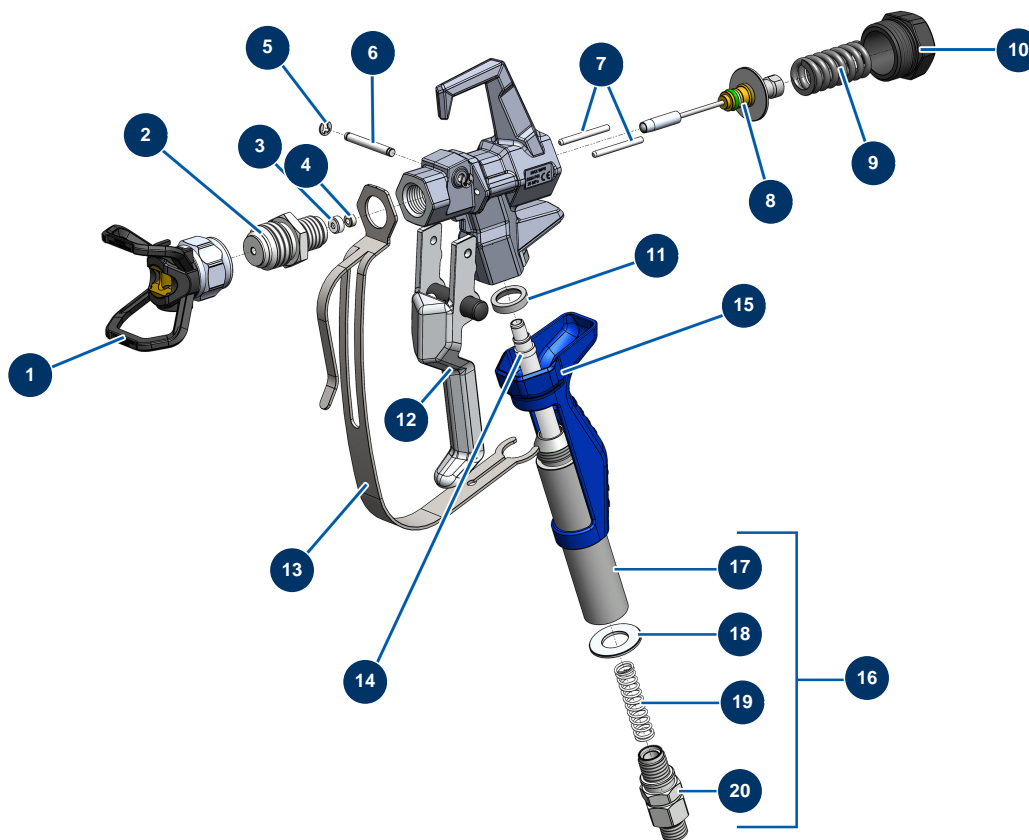

Pistola PAINTSPRAY con portaboquillas 7/8" G - Vista general

Détails des pièces

Pos.	Référence	Désignation
1	51001	Soporte de boquilla BST, BBP & BFF 7/8"
2	51036	Difusor 7/8" G pistola PAINTSPRAY
3	51047	Junta asiento aguja pistola PAINTSPRAY, COATSPRAY
4	51046	Asiento aguja pistola PAINTSPRAY, COATSPRAY
5	51043	Anillo seeger eje gatillo pistola PAINTSPRAY, COATSPRAY
6	51042	Eje gatillo pistola PAINTSPRAY
7	51040	Pasador de retracción pistola PAINTSPRAY
8	51033	Kit reparación aguja pistola PAINTSPRAY
9	51034	Muelle de retorno aguja pistola PAINTSPRAY,COATSPRAY
10	51038	Tapón de cierre de aguja para pistola PAINTSPRAY, COATSPRAY
11	51031	Junta de apoyo portafiltro pistola PAINTSPRAY
12	51039	Gatillo completo pistola PAINTSPRAY
13	51032	Protección de gatillo pistola PAINTSPRAY

Pos.	Référence	Désignation
14	51003	Filtro de 50 mallas para empuñadura pistola
15	51037	Mango de plástico pistola PAINTSPRAY
16	51048	Conexión giratoria completa pistola PAINTSPRAY
17	51035	Portafiltro pistola PAINTSPRAY
18	51045	Junta de racor giratorio pistola PAINTSPRAY, COATSPRAY
19	51041	Muelle de sujeción filtro pistola PAINTSPRAY
20	51044	Conexión giratoria 1/4" MBSP pistola PAINTSPRAY