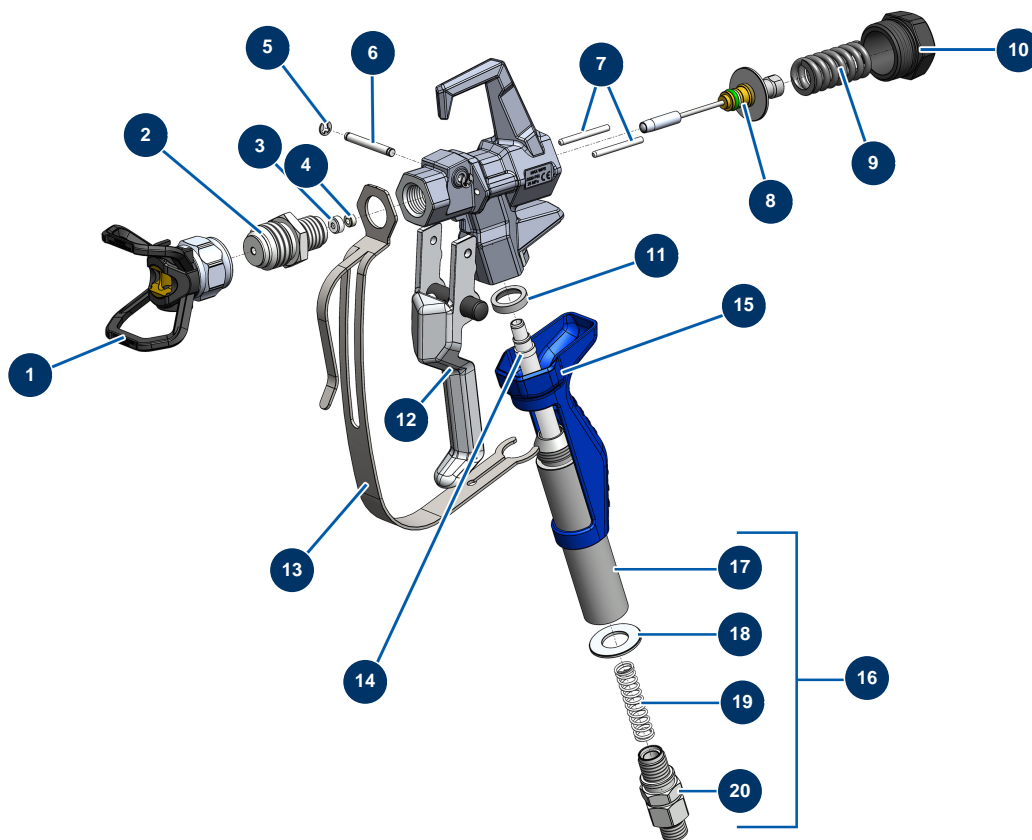

Pistola PAINTSPRAY con portaboquillas 7/8" G - Vista general

Détails des pièces

Pos.	Référence	Désignation
1	51001	Soporte de boquilla BST, BBP & BFF 7/8"
2	51036	Difusor 7/8" G pistola PAINTSPRAY
3	51047	Junta asiento aguja pistola PAINTSPRAY, COATSPRAY
4	51046	Asiento aguja pistola PAINTSPRAY, COATSPRAY
5	51043	Anillo seeger eje gatillo pistola PAINTSPRAY, COATSPRAY
6	51042	Eje gatillo pistola PAINTSPRAY
7	51040	Pasador de retracción pistola PAINTSPRAY
8	51033	Kit reparación aguja pistola PAINTSPRAY
9	51034	Muelle de retorno aguja pistola PAINTSPRAY, COATSPRAY
10	51038	Tapón de cierre de aguja para pistola PAINTSPRAY, COATSPRAY
11	51031	Junta de apoyo portafiltro pistola PAINTSPRAY
12	51039	Gatillo completo pistola PAINTSPRAY
13	51032	Protección de gatillo pistola PAINTSPRAY

Pos.	Référence	Désignation
14	51003	Filtro de 50 mallas para empuñadura pistola
15	51037	Mango de plástico pistola PAINTSPRAY
16	51048	Conexión giratoria completa pistola PAINTSPRAY
17	51035	Portafiltro pistola PAINTSPRAY
18	51045	Junta de racor giratorio pistola PAINTSPRAY, COATSPRAY
19	51041	Muelle de sujeción filtro pistola PAINTSPRAY
20	51044	Conexión giratoria 1/4" MBSP pistola PAINTSPRAY