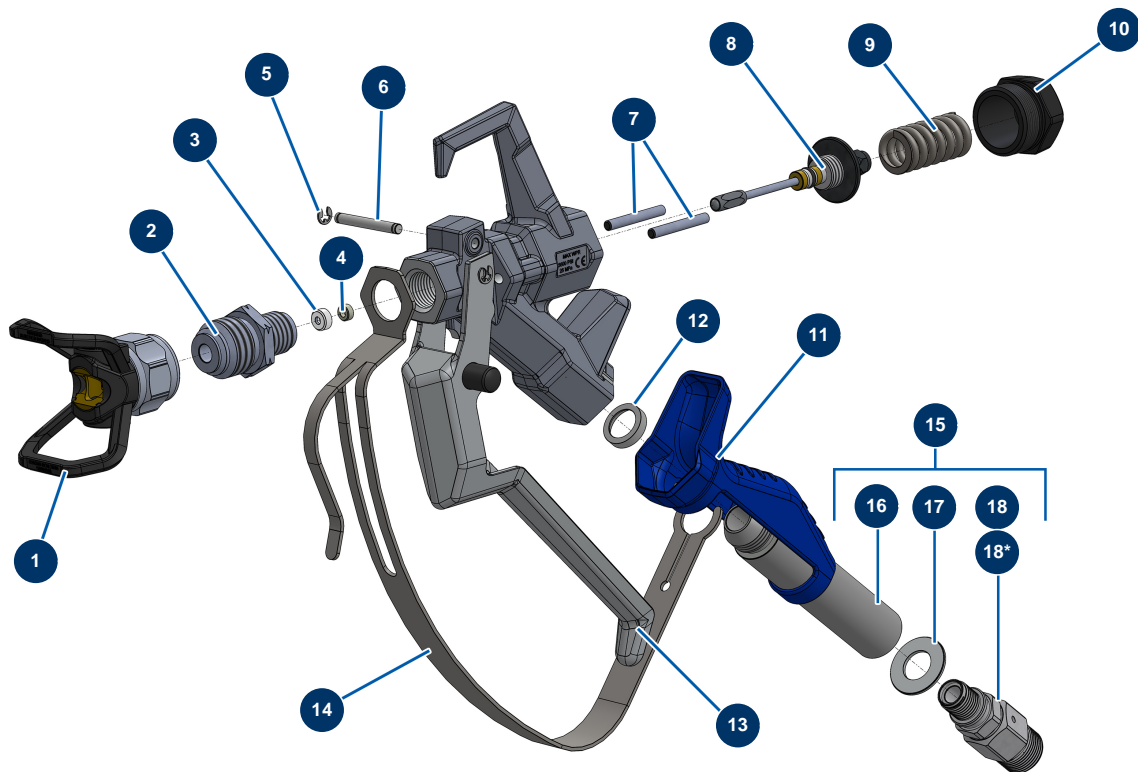

Pistola COATSPRAY con portaboquillas 7/8" G - Vista general

*Raccord renforcé optionnel / Optional reinforced connector

Détails des pièces

Pos.	Référence	Désignation
1	51001	Soporte de boquilla BST, BBP & BFF 7/8"
2	51054	Difusor 7/8" G pistola COATSPRAY
3	51047	Junta asiento aguja pistola PAINTSPRAY, COATSPRAY
4	51046	Asiento aguja pistola PAINTSPRAY, COATSPRAY
5	51043	Anillo seeger eje gatillo pistola PAINTSPRAY, COATSPRAY
6	51057	Eje gatillo pistola COATSPRAY
7	51055	Pasador de retracción pistola COATSPRAY
8	51053	Kit reparación aguja pistola COATSPRAY
9	51034	Muelle de retorno aguja pistola PAINTSPRAY, COATSPRAY
10	51038	Tapón de cierre de aguja para pistola PAINTSPRAY, COATSPRAY
11	51037	Mango de plástico pistola PAINTSPRAY
12	51051	Junta de apoyo portafiltro pistola COATSPRAY
13	51056	Gatillo completo pistola COATSPRAY

Pos.	Référence	Désignation
14	51052	Protección de gatillo pistola COATSPRAY
15	51059	Conexión giratoria completa pistola COATSPRAY
16	51035	Portafiltro pistola PAINTSPRAY
17	51045	Junta de racor giratorio pistola PAINTSPRAY, COATSPRAY
18	51058	Conexión giratoria 1/2" MBSP pistola COATSPRAY
18*	M07057	Conexión giratoria reforzada pistola COATSPRAY