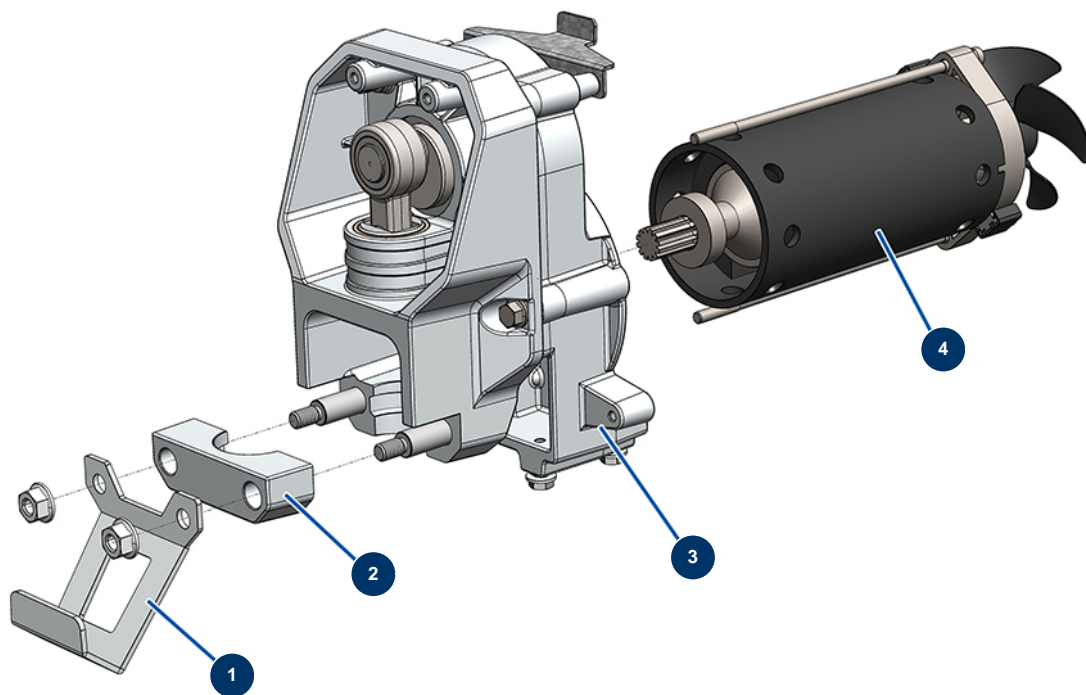

Airless Kolbenpumpe EUROSPRAY S - Übertragung

Détails des pièces

Pos.	Référence	Désignation
1	51173	Eimerhalter EUROSPRAY S
2	51102	Spannband Pumpe EUROSPRAY S Mini & S
3	51162	Komplettes Getriebe EUROSPRAY S Mini & S
4	51101	Elektromotor EUROSPRAY S Mini & S