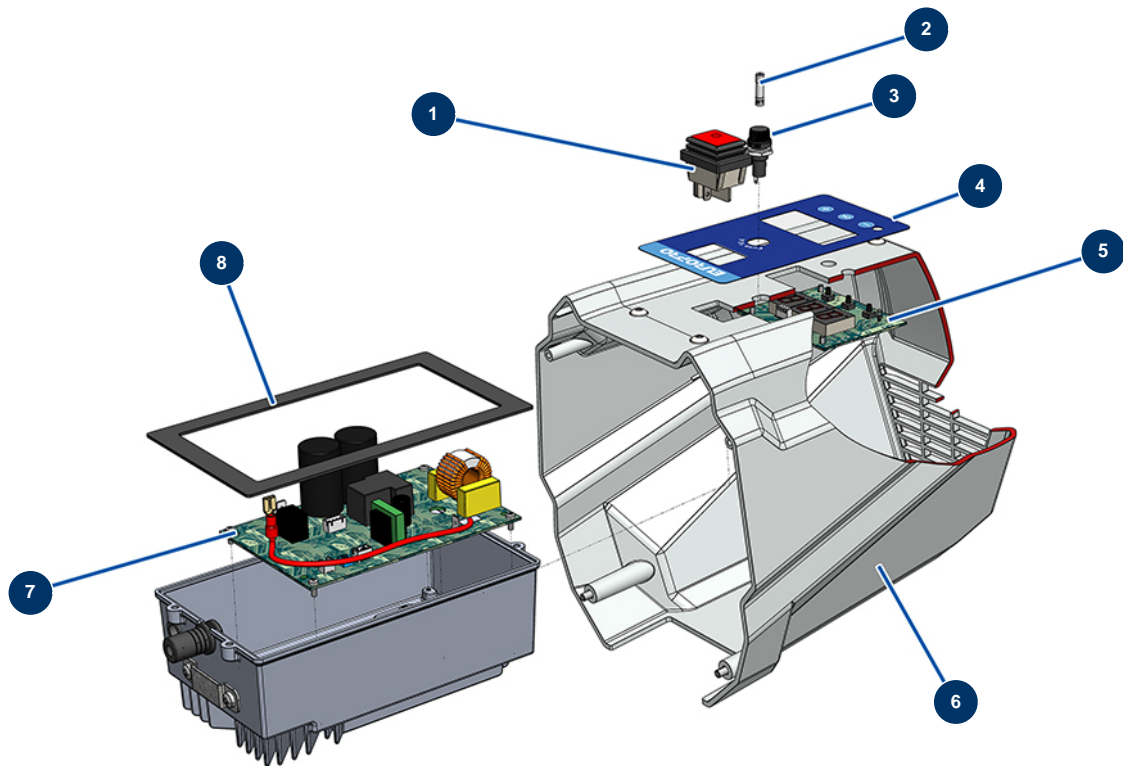

Airless Kolbenpumpe EUROSPRAY S - Pumpe

Détails des pièces

Pos.	Référence	Désignation
1	51103	Gehäuse Pumpenfuß EUROSPRAY S Mini & S
2	51104	O-Ring Fußpumpe EUROSPRAY S Mini, S & L
3	51105	Kugelsitz Ventil Fußpumpe EUROSPRAY S Mini & S
4	51107	Dichtung Ventil Fußpumpe EUROSPRAY S Mini & S
5	51106	Kugel Ventil Fußpumpe EUROSPRAY S Mini & S
6	51108	Kugelführung Ventil Fußpumpe EUROSPRAY S Mini & S
7	51172	Komplette Pumpenkolbenstange EUROSPRAY S mini & S
8	51115	Stopfbuchse Weibliche für Pumpenkolben EUROSPRAY S Mini & S
9	51116	Untere Dichtung Pumpenkolben EUROSPRAY S Mini & S
10	51121	Stopfbüchse männlich für Pumpenkolben EUROPRAY S Mini & S
11	51122	Unterlegscheibe Kolben Pumpe EUROSPRAY S Mini & S
12	51124	Pumpenzylinder EUROSPRAY S Mini & S
13	51123	Nippel HP 1/4" M Pumpe EUROSPRAY S Mini, S, L & PULSE

Pos.	Référence	Désignation
14	51125	Stopfbuchse männlich für Pumpe EUROSPRAY S Mini & S
15	51126	Stopfbuchse Weibliche für Pumpe EUROSPRAY S Mini & S
16	51127	O-Ring Pumpe EUROSPRAY S Mini & S
17	51128	Stopfbuchsenmutter Pumpe EUROSPRAY S Mini & S
18	51129	Verschlusskappe Pumpe EUROSPRAY S Mini & S
19	51117	Untere Lederdichtung Kolben Pumpe EUROSPRAY S Mini & S
20	51118	Obere Dichtung Kolben Pumpe EUROSPRAY S Mini & S
21	51119	Obere Lederdichtung Pumpenkolben EUROSPRAY S Mini & S

Airless Kolbenpumpe EUROSPRAY S - Elektrischer Schaltkasten

Détails des pièces

Pos.	Référence	Désignation
1	51140	EIN/AUS-Schalter EUROSPRAY S Mini, S & L
2	51143	Sicherung EUROSPRAY S Mini & S
3	51137	Sicherungshalter EUROSPRAY S Mini, S & L
4	51139	Frontplatte Schalttafel EUROSPRAY S Mini, S & L
5	51141	Elektronische Anzeigekarte Pumpe EUROSPRAY S Mini, S & L
6	51138	Hinteres Gehäuse EUROSPRAY S Mini, S & L
7	51144	Elektronische Karte Pumpe EUROSPRAY S Mini & S
8	51142	Staubschutzdichtung Elektronikgehäuse EUROSPRAY S Mini, S & L