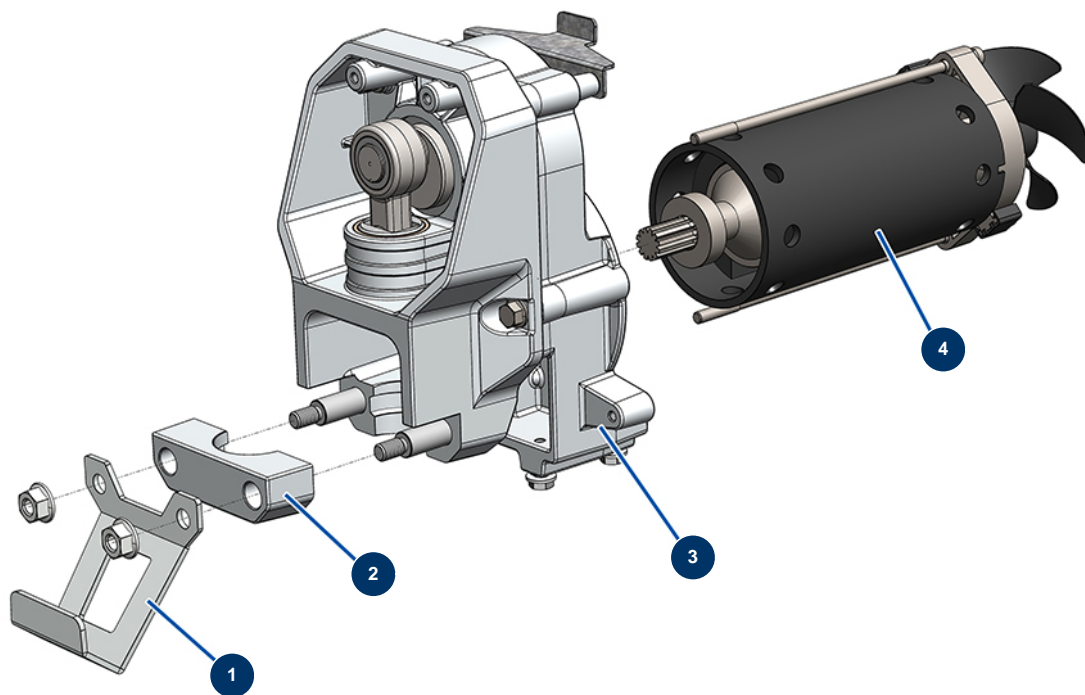

Airless Kolbenpumpe EUROSPRAY S - Fahrgestell

Détails des pièces

Pos.	Référence	Désignation
1	51161	Vorderes Gehäuse EUROSPRAY S Mini, S & L
2	51163	Komplette Pumpe EUROSPRAY S Mini & S
3	51156	Dichtung Saugrohr EUROSPRAY S Mini, S & L
4	51154	Sicherungsring Saugrohr EUROSPRAY S Mini, S & L
5	51157	Starrer Saugstock EUROSPRAY S
6	51158	Rücklaufschlauch EUROSPRAY S
7	51160	Clip zur Befestigung des Rücklaufschlauchs EUROSPRAY S Mini, S & L
8	51171	Deflektor Rücklaufschlauch EUROSPRAY S Mini, S & L
9	51155	Ansaugsieb EUROSPRAY S Mini & S
10	51147	Fußstopfen EUROSPRAY S, L & PULSE
11	51145	Rad EUROSPRAY S, L & PULSE
12	51149	Clip Rad EUROSPRAY S, L & PULSE
13	51151	Clip zur Befestigung der Düsenverlängerung EUROSPRAY S Mini, S & L

Airless Kolbenpumpe EUROSPRAY S - Übertragung

Détails des pièces

Pos.	Référence	Désignation
1	51173	Eimerhalter EUROSPRAY S
2	51102	Spannband Pumpe EUROSPRAY S Mini & S
3	51162	Komplettes Getriebe EUROSPRAY S Mini & S
4	51101	Elektromotor EUROSPRAY S Mini & S

Airless Kolbenpumpe EUROSPRAY S - Pumpe

Détails des pièces

Pos.	Référence	Désignation
1	51103	Gehäuse Pumpenfuß EUROSPRAY S Mini & S
2	51104	O-Ring Fußpumpe EUROSPRAY S Mini, S & L
3	51105	Kugelsitz Ventil Fußpumpe EUROSPRAY S Mini & S
4	51107	Dichtung Ventil Fußpumpe EUROSPRAY S Mini & S
5	51106	Kugel Ventil Fußpumpe EUROSPRAY S Mini & S
6	51108	Kugelführung Ventil Fußpumpe EUROSPRAY S Mini & S
7	51172	Komplette Pumpenkolbenstange EUROSPRAY S mini & S
8	51115	Stopfbuchse Weibliche für Pumpenkolben EUROSPRAY S Mini & S
9	51116	Untere Dichtung Pumpenkolben EUROSPRAY S Mini & S
10	51121	Stopfbüchse männlich für Pumpenkolben EUROPRAY S Mini & S
11	51122	Unterlegscheibe Kolben Pumpe EUROSPRAY S Mini & S
12	51124	Pumpenzylinder EUROSPRAY S Mini & S
13	51123	Nippel HP 1/4" M Pumpe EUROSPRAY S Mini, S, L & PULSE