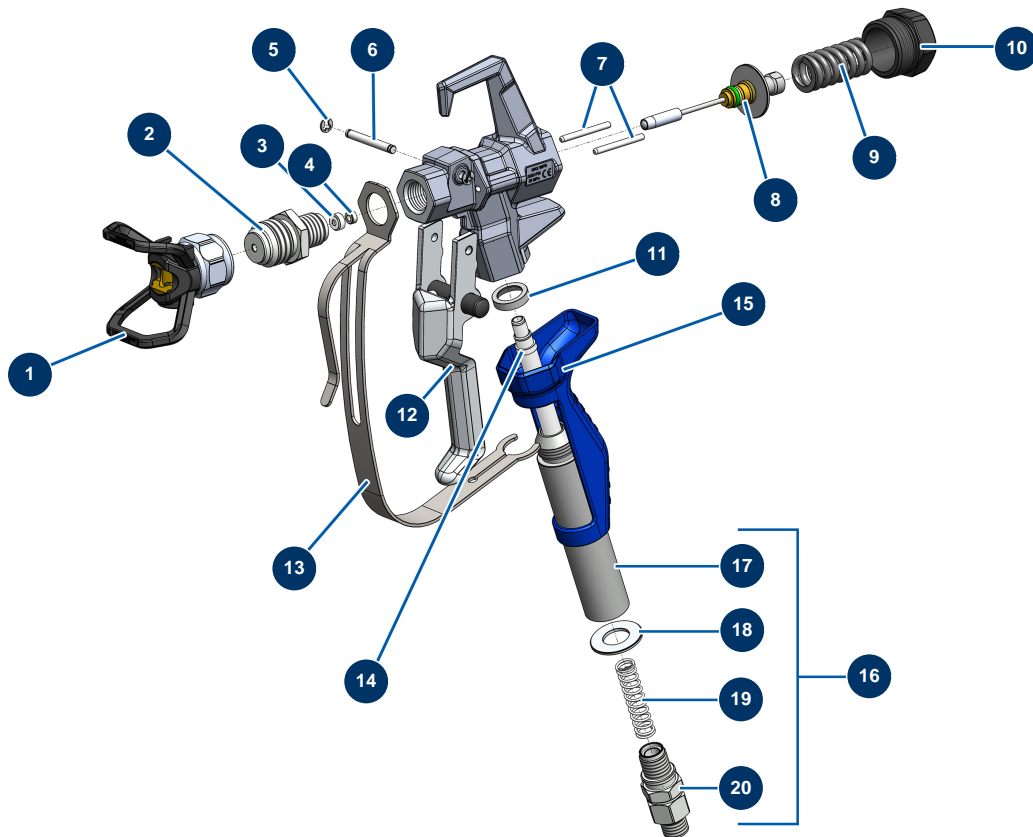

Airless Kolbenpumpe EUROSPRAY S - Pistole

Détails des pièces

Pos.	Référence	Désignation
1	51001	BST-, BBP- & BFF-Düsenhalter 7/8" G
2	51036	Diffusor 7/8" G Pistole PAINTSPRAY
3	51047	Dichtung Sitz der Nadel Pistole PAINTSPRAY, COATSPRAY
4	51046	Sitz für Nadeln der Pistole PAINTSPRAY, COATSPRAY
5	51043	Sicherungsring Abzugsachse Pistole PAINTSPRAY, COATSPRAY
6	51042	Abzugsachse Pistole PAINTSPRAY
7	51040	Einzugsstift Pistole PAINTSPRAY
8	51033	Reparatursatz für Nadeln der Pistole PAINTSPRAY
9	51034	Rückstellfeder für Nadeln der Pistole PAINTSPRAY, COATSPRAY
10	51038	Verschluss für Nadelarretierung Pistole PAINTSPRAY, COATSPRAY
11	51031	Lagerdichtung für die Filtertür der Pistole PAINTSPRAY
12	51039	Gsachse komplett Pistole PAINTSPRAY
13	51032	Abzugschutz Pistole PAINTSPRAY