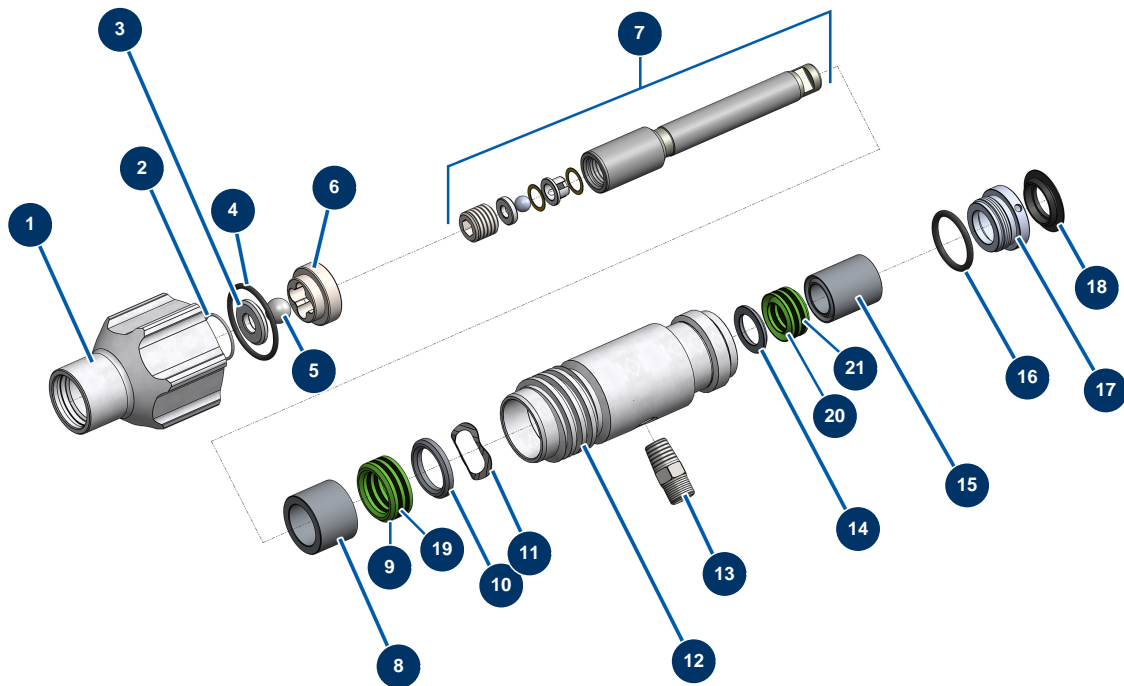

Airless Kolbenpumpe EUROSPRAY S - Fahrgestell

Détails des pièces

Pos.	Référence	Désignation
1	51161	Vorderes Gehäuse EUROSPRAY S Mini, S & L
2	51163	Komplette Pumpe EUROSPRAY S Mini & S
3	51156	Dichtung Saugrohr EUROSPRAY S Mini, S & L
4	51154	Sicherungsring Saugrohr EUROSPRAY S Mini, S & L
5	51157	Starrer Saugstock EUROSPRAY S
6	51158	Rücklaufschlauch EUROSPRAY S
7	51160	Clip zur Befestigung des Rücklaufschlauchs EUROSPRAY S Mini, S & L
8	51171	Deflektor Rücklaufschlauch EUROSPRAY S Mini, S & L
9	51155	Ansaugsieb EUROSPRAY S Mini & S
10	51147	Fußstopfen EUROSPRAY S, L & PULSE
11	51145	Rad EUROSPRAY S, L & PULSE
12	51149	Clip Rad EUROSPRAY S, L & PULSE
13	51151	Clip zur Befestigung der Düsenverlängerung EUROSPRAY S Mini, S & L

Airless Kolbenpumpe EUROSPRAY S - Übertragung

Détails des pièces

Pos.	Référence	Désignation
1	51173	Eimerhalter EUROSPRAY S
2	51102	Spannband Pumpe EUROSPRAY S Mini & S
3	51162	Komplettes Getriebe EUROSPRAY S Mini & S
4	51101	Elektromotor EUROSPRAY S Mini & S

Airless Kolbenpumpe EUROSPRAY S - Pumpe

Détails des pièces

Pos.	Référence	Désignation
1	51103	Gehäuse Pumpenfuß EUROSPRAY S Mini & S
2	51104	O-Ring Fußpumpe EUROSPRAY S Mini, S & L
3	51105	Kugelsitz Ventil Fußpumpe EUROSPRAY S Mini & S
4	51107	Dichtung Ventil Fußpumpe EUROSPRAY S Mini & S
5	51106	Kugel Ventil Fußpumpe EUROSPRAY S Mini & S
6	51108	Kugelführung Ventil Fußpumpe EUROSPRAY S Mini & S
7	51172	Komplette Pumpenkolbenstange EUROSPRAY S mini & S
8	51115	Stopfbuchse Weibliche für Pumpenkolben EUROSPRAY S Mini & S
9	51116	Untere Dichtung Pumpenkolben EUROSPRAY S Mini & S
10	51121	Stopfbüchse männlich für Pumpenkolben EUROPRAY S Mini & S
11	51122	Unterlegscheibe Kolben Pumpe EUROSPRAY S Mini & S
12	51124	Pumpenzylinder EUROSPRAY S Mini & S
13	51123	Nippel HP 1/4" M Pumpe EUROSPRAY S Mini, S, L & PULSE