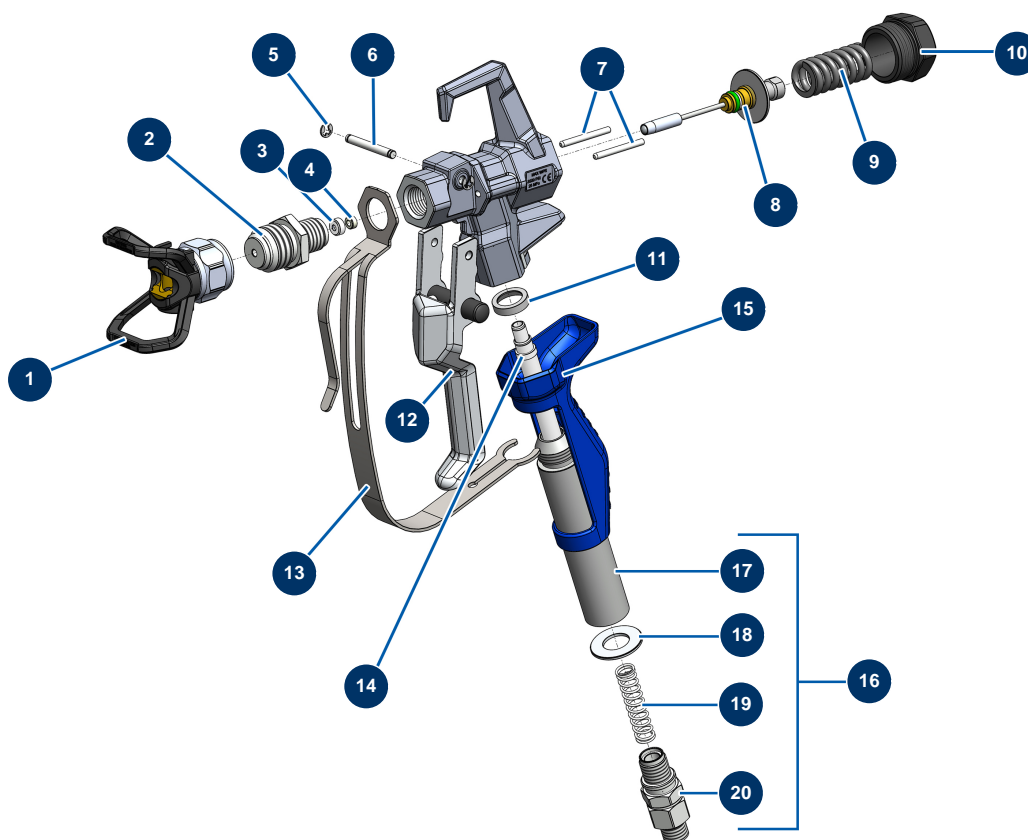

Airless Kolbenpumpe EUROSPRAY S - Pistole

Détails des pièces

Pos.	Référence	Désignation
1	51001	BST-, BBP- & BFF-Düsenhalter 7/8" G
2	51036	Diffusor 7/8" G Pistole PAINTSPRAY
3	51047	Dichtung Sitz der Nadel Pistole PAINTSPRAY, COATSPRAY
4	51046	Sitz für Nadeln der Pistole PAINTSPRAY, COATSPRAY
5	51043	Sicherungsring Abzugsachse Pistole PAINTSPRAY, COATSPRAY
6	51042	Abzugsachse Pistole PAINTSPRAY
7	51040	Einzugsstift Pistole PAINTSPRAY
8	51033	Reparatursatz für Nadeln der Pistole PAINTSPRAY
9	51034	Rückstellfeder für Nadeln der Pistole PAINTSPRAY,COATSPRAY
10	51038	Verschluss für Nadelarretierung Pistole PAINTSPRAY, COATSPRAY
11	51031	Lagerdichtung für die Filtertür der Pistole PAINTSPRAY
12	51039	Gsachse komplett Pistole PAINTSPRAY
13	51032	Abzugschutz Pistole PAINTSPRAY