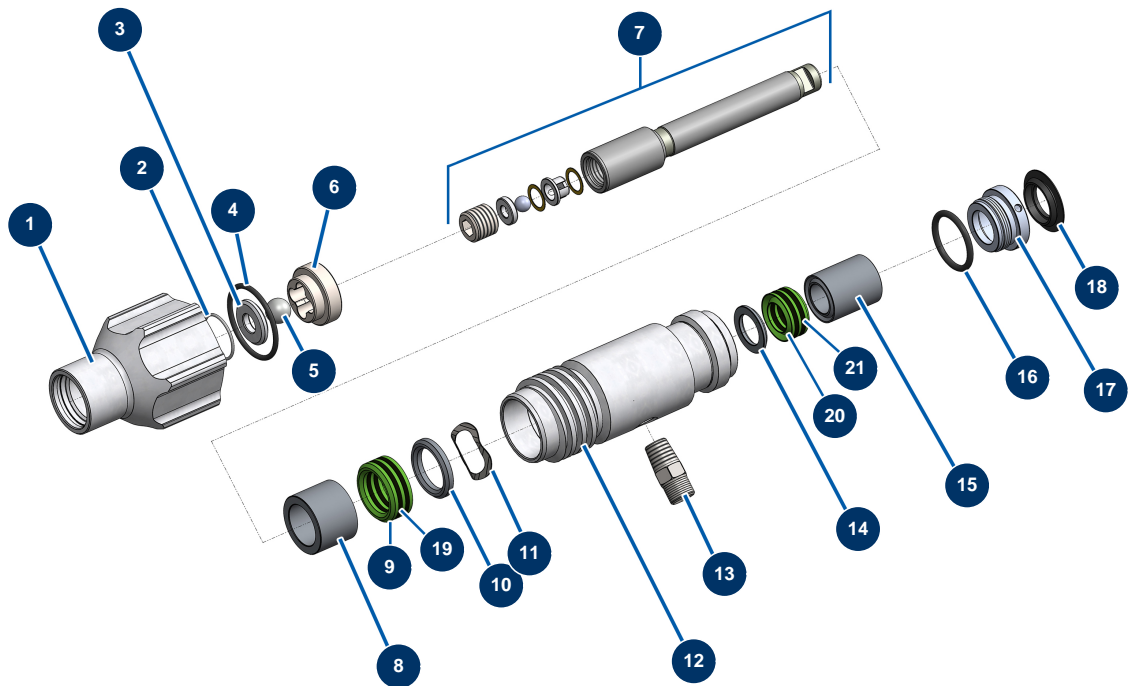

Airless Kolbenpumpe EUROSPRAY S - Pumpe

Détails des pièces

Pos.	Référence	Désignation
1	51103	Gehäuse Pumpenfuß EUROSPRAY S Mini & S
2	51104	O-Ring Fußpumpe EUROSPRAY S Mini, S & L
3	51105	Kugelsitz Ventil Fußpumpe EUROSPRAY S Mini & S
4	51107	Dichtung Ventil Fußpumpe EUROSPRAY S Mini & S
5	51106	Kugel Ventil Fußpumpe EUROSPRAY S Mini & S
6	51108	Kugelführung Ventil Fußpumpe EUROSPRAY S Mini & S
7	51172	Komplette Pumpenkolbenstange EUROSPRAY S mini & S
8	51115	Stopfbuchse Weibliche für Pumpenkolben EUROSPRAY S Mini & S
9	51116	Untere Dichtung Pumpenkolben EUROSPRAY S Mini & S
10	51121	Stopfbüchse männlich für Pumpenkolben EUROPRAY S Mini & S
11	51122	Unterlegscheibe Kolben Pumpe EUROSPRAY S Mini & S
12	51124	Pumpenzylinder EUROSPRAY S Mini & S
13	51123	Nippel HP 1/4" M Pumpe EUROSPRAY S Mini, S, L & PULSE