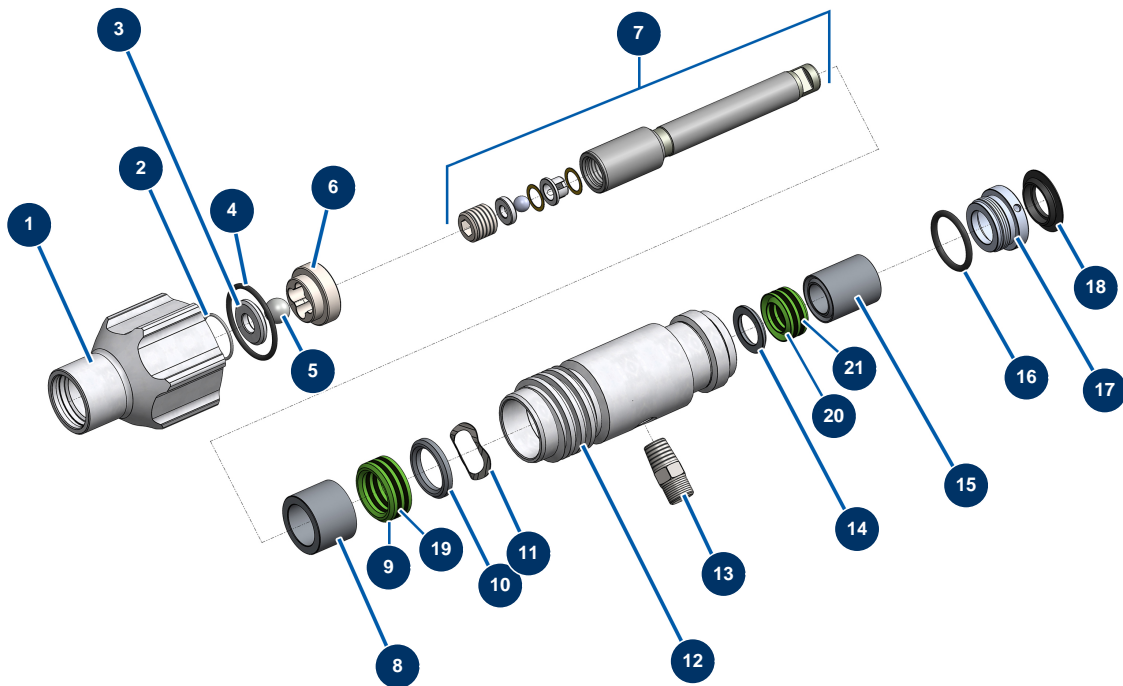

EUROSPRAY S airless piston pump - Pump

Détails des pièces

Pos.	Référence	Désignation
1	51103	EUROSPRAY S Mini & S pump feet body
2	51104	EUROSPRAY S Mini, S & L pump foot O-ring
3	51105	EUROSPRAY S Mini & S pump foot valve ball seat
4	51107	EUROSPRAY S Mini & S pump foot valve seal gasket
5	51106	EUROSPRAY S Mini & S pump foot valve ball
6	51108	EUROSPRAY S Mini & S pump foot valve ball guide
7	51172	EUROSPRAY S Mini & S pump complete piston
8	51115	EUROSPRAY S Mini & S pump piston female cable gland
9	51116	EUROSPRAY S Mini & S pump piston lower gasket
10	51121	EUROSPRAY S Mini & S pump piston male cable gland
11	51122	EUROSPRAY S Mini & S pump piston washer
12	51124	EUROSPRAY S Mini & S pump cylinder
13	51123	EUROSPRAY S Mini, S, L & PULSE pump HP 1/4" M nipple