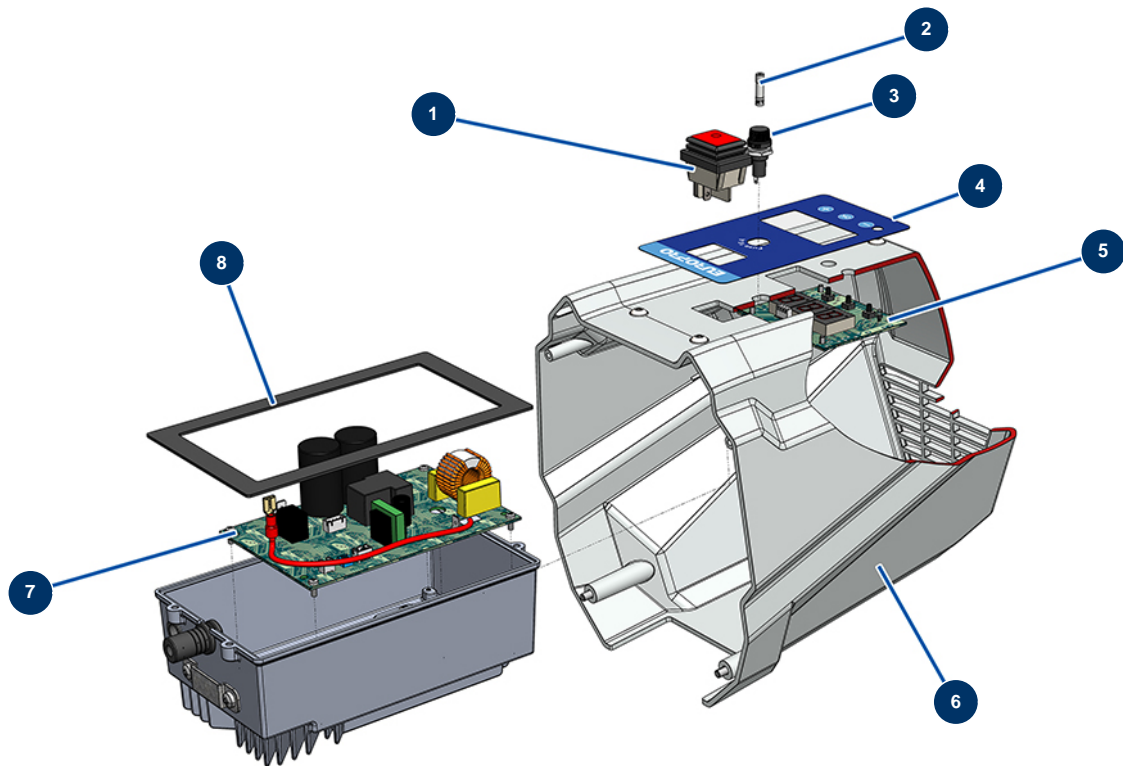

EUROSPRAY S airless piston pump - Electrical box

Détails des pièces

Pos.	Référence	Désignation
1	51140	EUROSPRAY S Mini, S & L ON/OFF switch
2	51143	EUROSPRAY S Mini & S fuse
3	51137	EUROSPRAY S Mini, S & L fuse holder
4	51139	EUROSPRAY S Mini, S & L control panel front
5	51141	EUROSPRAY S Mini, S & L pump electronic display board
6	51138	EUROSPRAY S Mini, S & L rear crankcase
7	51144	EUROSPRAY S Mini & S pump electronic card
8	51142	EUROSPRAY S Mini, S & L electronic box anti-dust gasket