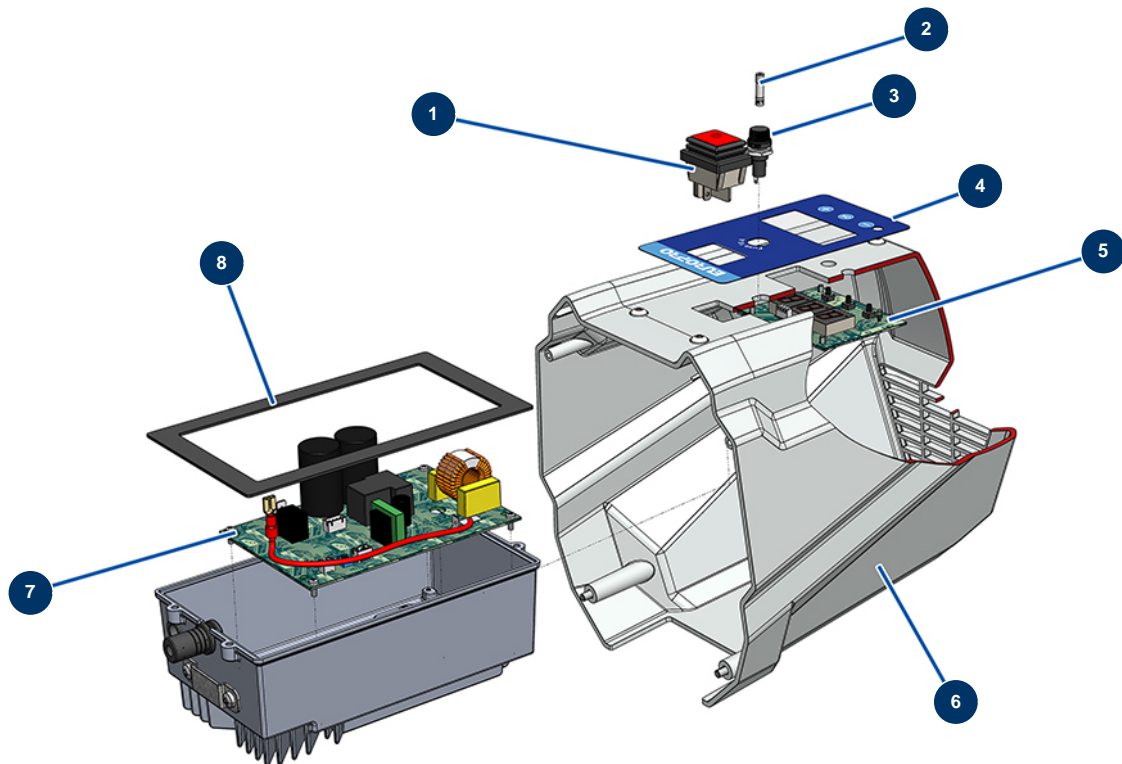

EUROSPRAY S airless piston pump - Electrical box

Détails des pièces

Pos.	Référence	Désignation
1	51140	EUROSPRAY S Mini, S & L ON/OFF switch
2	51143	EUROSPRAY S Mini & S fuse
3	51137	EUROSPRAY S Mini, S & L fuse holder
4	51139	EUROSPRAY S Mini, S & L control panel front
5	51141	EUROSPRAY S Mini, S & L pump electronic display board
6	51138	EUROSPRAY S Mini, S & L rear crankcase
7	51144	EUROSPRAY S Mini & S pump electronic card
8	51142	EUROSPRAY S Mini, S & L electronic box anti-dust gasket