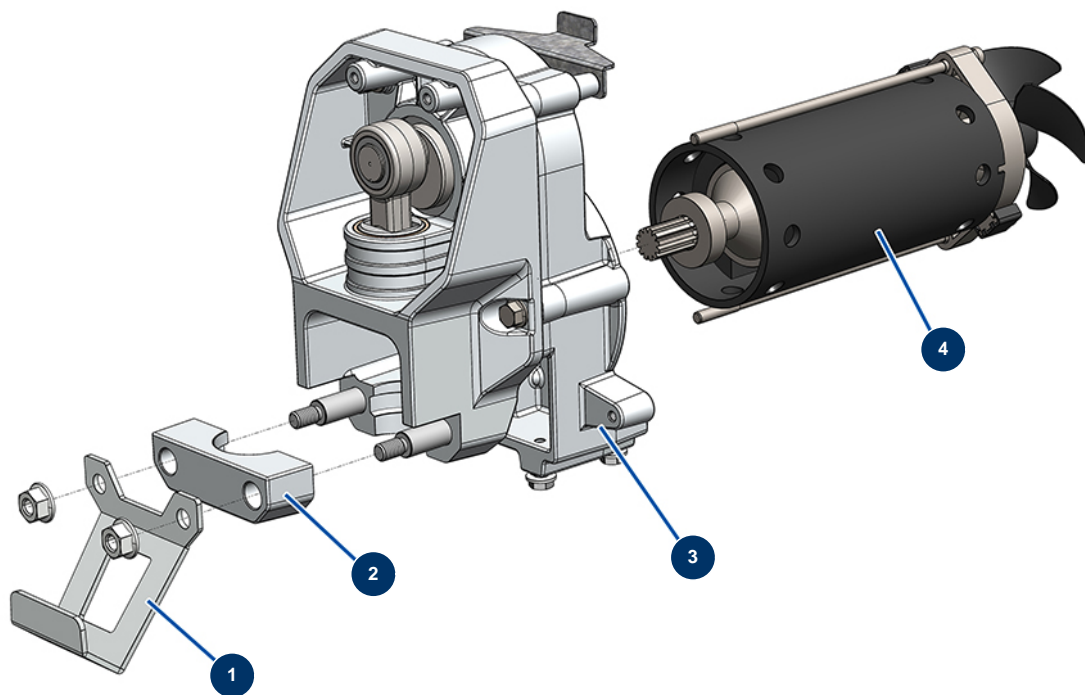

EUROSPRAY S airless piston pump - Chassis

Détails des pièces

Pos.	Référence	Désignation
1	51161	EUROSPRAY S Mini, S & L front crankcase
2	51163	EUROSPRAY S Mini & S complete pump
3	51156	EUROSPRAY S Mini, S & L suction rod gasket
4	51154	EUROSPRAY S Mini, S & L suction rod circlip
5	51157	EUROSPRAY S rigid suction rod
6	51158	EUROSPRAY S return hose
7	51160	EUROSPRAY S Mini, S & L return hose fastening clip
8	51171	EUROSPRAY S Mini, S & L return hose deflector
9	51155	EUROSPRAY S Mini & S suction strainer
10	51147	EUROSPRAY S, L & PULSE foot plug
11	51145	EUROSPRAY S, L & PULSE wheel
12	51149	EUROSPRAY S, L & PULSE wheel clip
13	51151	EUROSPRAY S Mini, S & L tip extension fastening clip

Pos.	Référence	Désignation
14	51164	EUROSPRAY S Mini & S complete pump filter without pressure sensor
15	51153	EUROSPRAY S arm sleeve M3x4 screw
16	51165	EUROSPRAY S Mini, S, L & PULSE complete tool box
17	51146	EUROSPRAY S, L & PULSE arm sleeve
18	51152	EUROSPRAY S Mini, S & L power cable
19	51148	EUROSPRAY S, L & PULSE power cable support

EUROSPRAY S airless piston pump - Transmission

Détails des pièces

Pos.	Référence	Désignation
1	51173	EUROSPRAY S bucket support
2	51102	EUROSPRAY S Mini & S pump clamping flange
3	51162	EUROSPRAY S Mini & S complete transmission
4	51101	EUROSPRAY S Mini & S electric motor