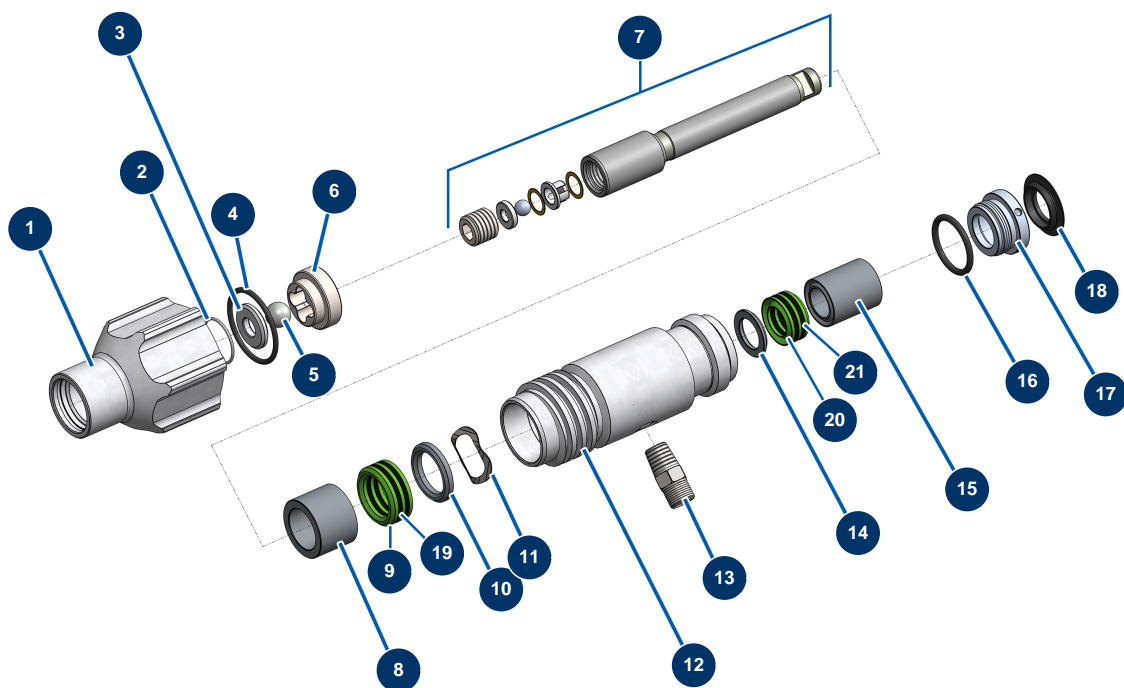

EUROSPRAY S airless piston pump - Chassis

Détails des pièces

Pos.	Référence	Désignation
1	51161	EUROSPRAY S Mini, S & L front crankcase
2	51163	EUROSPRAY S Mini & S complete pump
3	51156	EUROSPRAY S Mini, S & L suction rod gasket
4	51154	EUROSPRAY S Mini, S & L suction rod circlip
5	51157	EUROSPRAY S rigid suction rod
6	51158	EUROSPRAY S return hose
7	51160	EUROSPRAY S Mini, S & L return hose fastening clip
8	51171	EUROSPRAY S Mini, S & L return hose deflector
9	51155	EUROSPRAY S Mini & S suction strainer
10	51147	EUROSPRAY S, L & PULSE foot plug
11	51145	EUROSPRAY S, L & PULSE wheel
12	51149	EUROSPRAY S, L & PULSE wheel clip
13	51151	EUROSPRAY S Mini, S & L tip extension fastening clip

EUROSPRAY S airless piston pump - Transmission

Détails des pièces

Pos.	Référence	Désignation
1	51173	EUROSPRAY S bucket support
2	51102	EUROSPRAY S Mini & S pump clamping flange
3	51162	EUROSPRAY S Mini & S complete transmission
4	51101	EUROSPRAY S Mini & S electric motor

EUROSPRAY S airless piston pump - Pump

Détails des pièces

Pos.	Référence	Désignation
1	51103	EUROSPRAY S Mini & S pump feet body
2	51104	EUROSPRAY S Mini, S & L pump foot O-ring
3	51105	EUROSPRAY S Mini & S pump foot valve ball seat
4	51107	EUROSPRAY S Mini & S pump foot valve seal gasket
5	51106	EUROSPRAY S Mini & S pump foot valve ball
6	51108	EUROSPRAY S Mini & S pump foot valve ball guide
7	51172	EUROSPRAY S Mini & S pump complete piston
8	51115	EUROSPRAY S Mini & S pump piston female cable gland
9	51116	EUROSPRAY S Mini & S pump piston lower gasket
10	51121	EUROSPRAY S Mini & S pump piston male cable gland
11	51122	EUROSPRAY S Mini & S pump piston washer
12	51124	EUROSPRAY S Mini & S pump cylinder
13	51123	EUROSPRAY S Mini, S, L & PULSE pump HP 1/4" M nipple