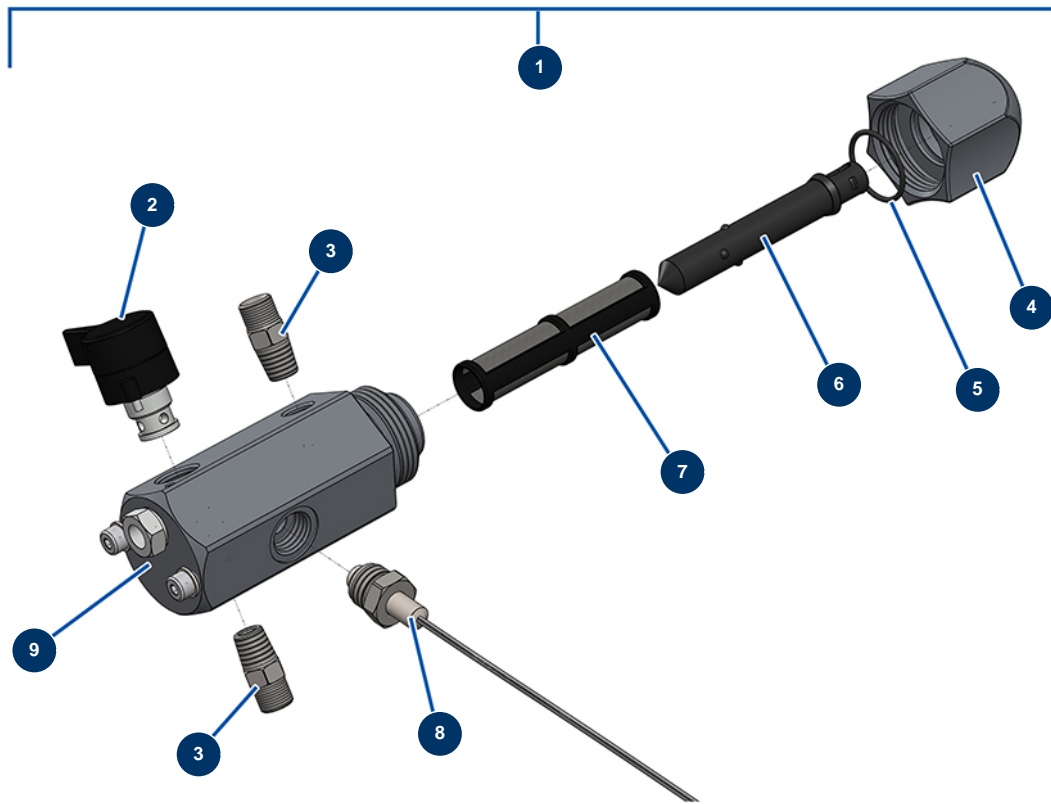

EUROSPRAY S airless piston pump - Paint filter

Détails des pièces

Pos.	Référence	Désignation
1	51164	EUROSPRAY S Mini & S complete pump filter without pressure sensor
2	51136	EUROSPRAY S Mini, S, L & PULSE pump complete drain valve
3	51123	EUROSPRAY S Mini, S, L & PULSE pump HP 1/4" M nipple
4	51130	EUROSPRAY S Mini, S, L & PULSE pump filter plug
5	51131	EUROSPRAY S Mini, S, L & PULSE pump filter O-ring
6	51132	EUROSPRAY S Mini, S, L & PULSE pump filter support
7	51133	EUROSPRAY S Mini, S, L & PULSE 60 mesh pump filter
8	51135	EUROSPRAY S Mini, S & L pump pressure sensor
9	51134	EUROSPRAY S Mini, S, L & PULSE pump filter body