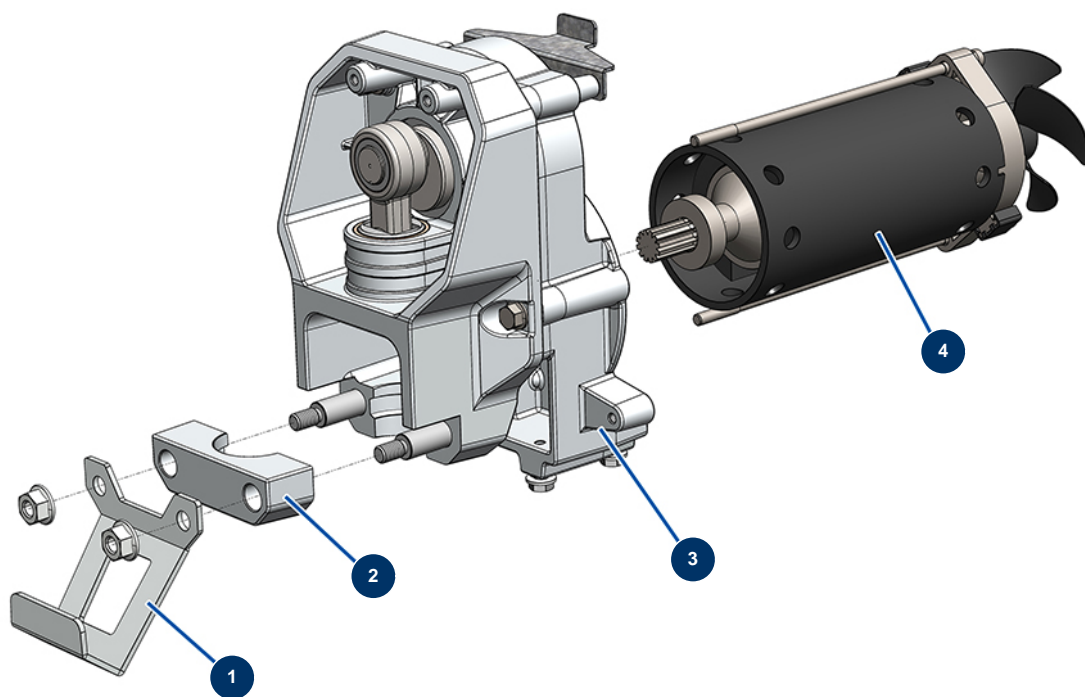

EUROSPRAY S airless piston pump - Transmission

Détails des pièces

Pos.	Référence	Désignation
1	51173	EUROSPRAY S bucket support
2	51102	EUROSPRAY S Mini & S pump clamping flange
3	51162	EUROSPRAY S Mini & S complete transmission
4	51101	EUROSPRAY S Mini & S electric motor