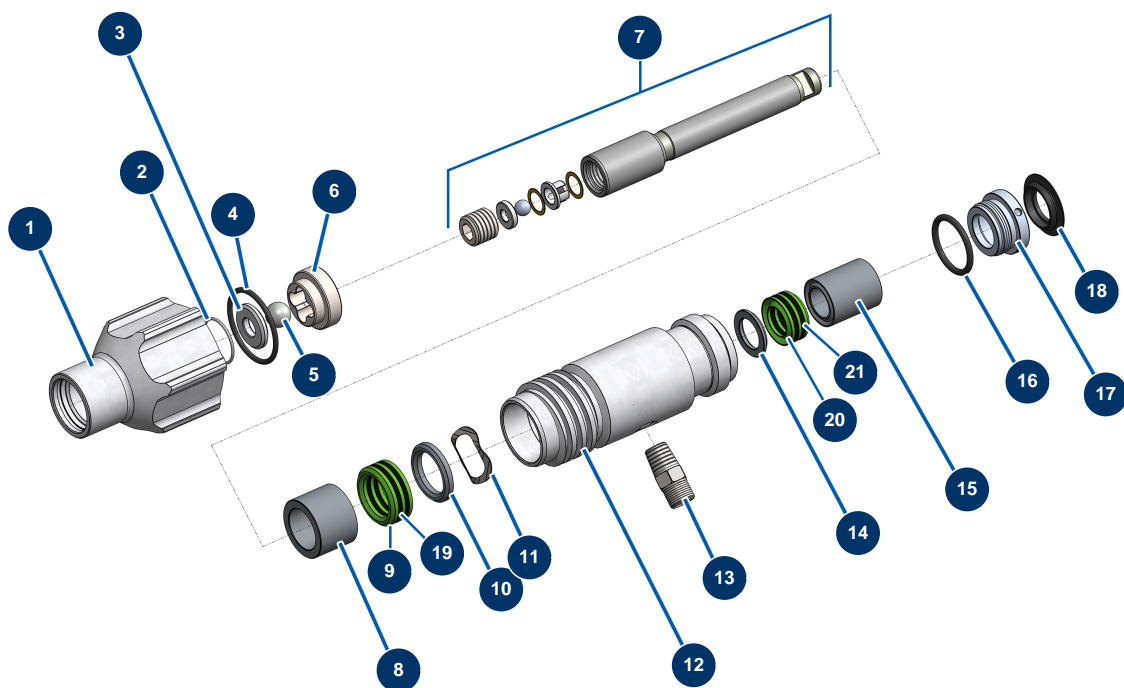

Bomba de pistón airless EUROSPRAY S - Bomba

Détails des pièces

Pos.	Référence	Désignation
1	51103	Cuerpo pie bomba EUROSPRAY S Mini & S
2	51104	Junta tórica pie bomba EUROSPRAY S Mini, S & L
3	51105	Asiento de bola válvula de pie de bomba EUROSPRAY S Mini & S
4	51107	Junta estanca de válvula pie bomba EUROSPRAY S Mini & S
5	51106	Bola válvula de pie de bomba EUROSPRAY S Mini & S
6	51108	Guía de bola válvula pie bomba EUROSPRAY S Mini & S
7	51172	Piston completo bomba EUROSPRAY S Mini & S
8	51115	Prensaestopa hembra pistón de bomba EUROSPRAY S Mini & S
9	51116	Junta inferior pistón bomba EUROSPRAY S Mini & S
10	51121	Prensaestopa macho pistón de bomba EUROSPRAY S Mini & S
11	51122	Arandela pistón de bomba EUROSPRAY S Mini & S
12	51124	Cilindro bomba EUROSPRAY S Mini & S
13	51123	Racor de alta presión 1/4" M bomba EUROSPRAY S Mini, S, L & PULSE