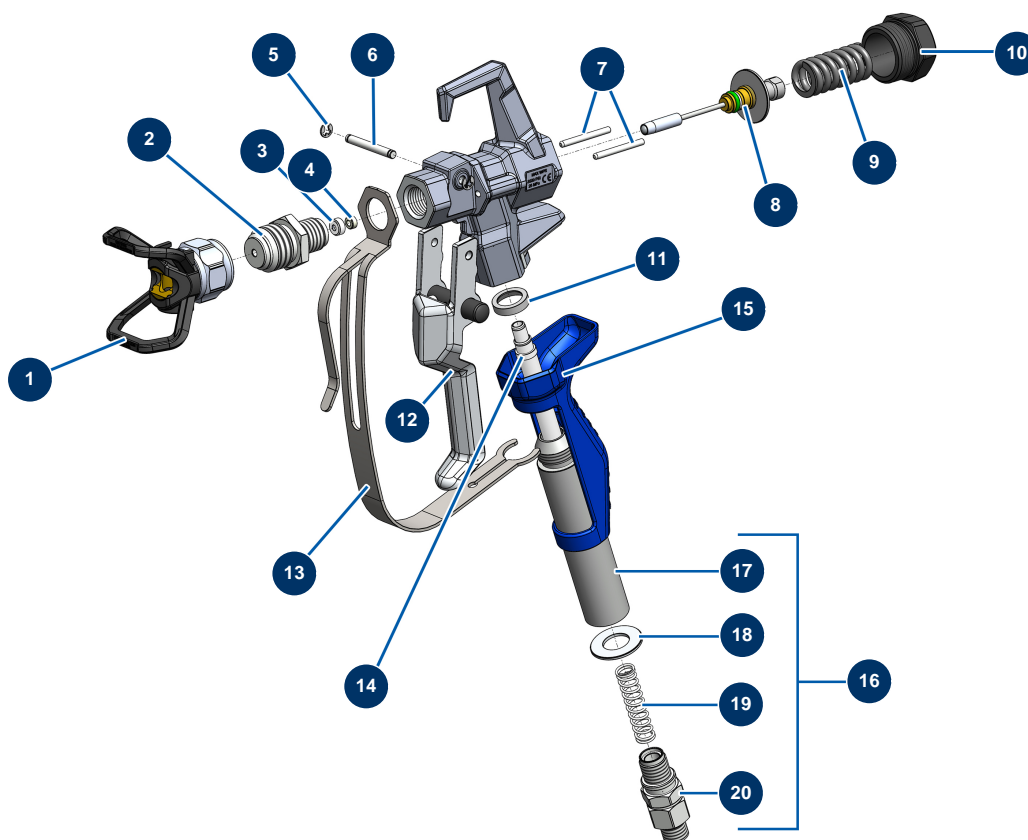

Bomba de pistón airless EUROSPRAY S - Pistola

Détails des pièces

Pos.	Référence	Désignation
1	51001	Soporte de boquilla BST, BBP & BFF 7/8"
2	51036	Difusor 7/8" G pistola PAINTSPRAY
3	51047	Junta asiento aguja pistola PAINTSPRAY, COATSPRAY
4	51046	Asiento aguja pistola PAINTSPRAY, COATSPRAY
5	51043	Anillo seeger eje gatillo pistola PAINTSPRAY, COATSPRAY
6	51042	Eje gatillo pistola PAINTSPRAY
7	51040	Pasador de retracción pistola PAINTSPRAY
8	51033	Kit reparación aguja pistola PAINTSPRAY
9	51034	Muelle de retorno aguja pistola PAINTSPRAY, COATSPRAY
10	51038	Tapón de cierre de aguja para pistola PAINTSPRAY, COATSPRAY
11	51031	Junta de apoyo portafiltro pistola PAINTSPRAY
12	51039	Gatillo completo pistola PAINTSPRAY
13	51032	Protección de gatillo pistola PAINTSPRAY