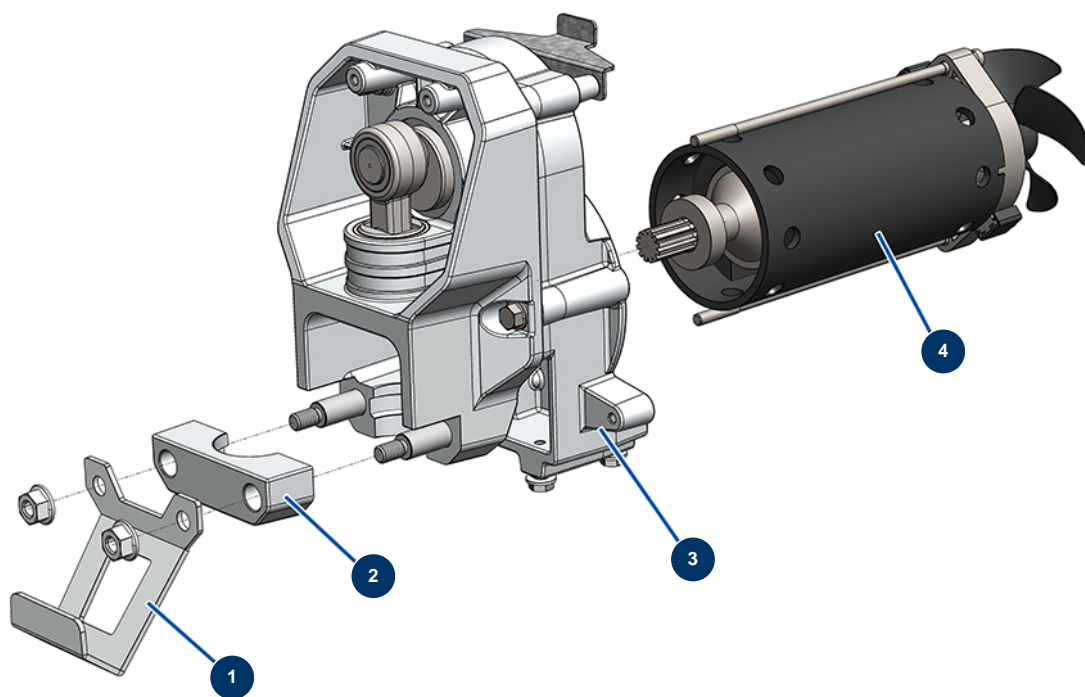

Bomba de pistón airless EUROSPRAY S - Transmision

Détails des pièces

Pos.	Référence	Désignation
1	51173	Soporte de cubo EUROSPRAY S
2	51102	Brida de sujeción de bomba EUROSPRAY S Mini & S
3	51162	Transmisión completa EUROSPRAY S Mini & S
4	51101	Motor eléctrico EUROSPRAY S Mini & S