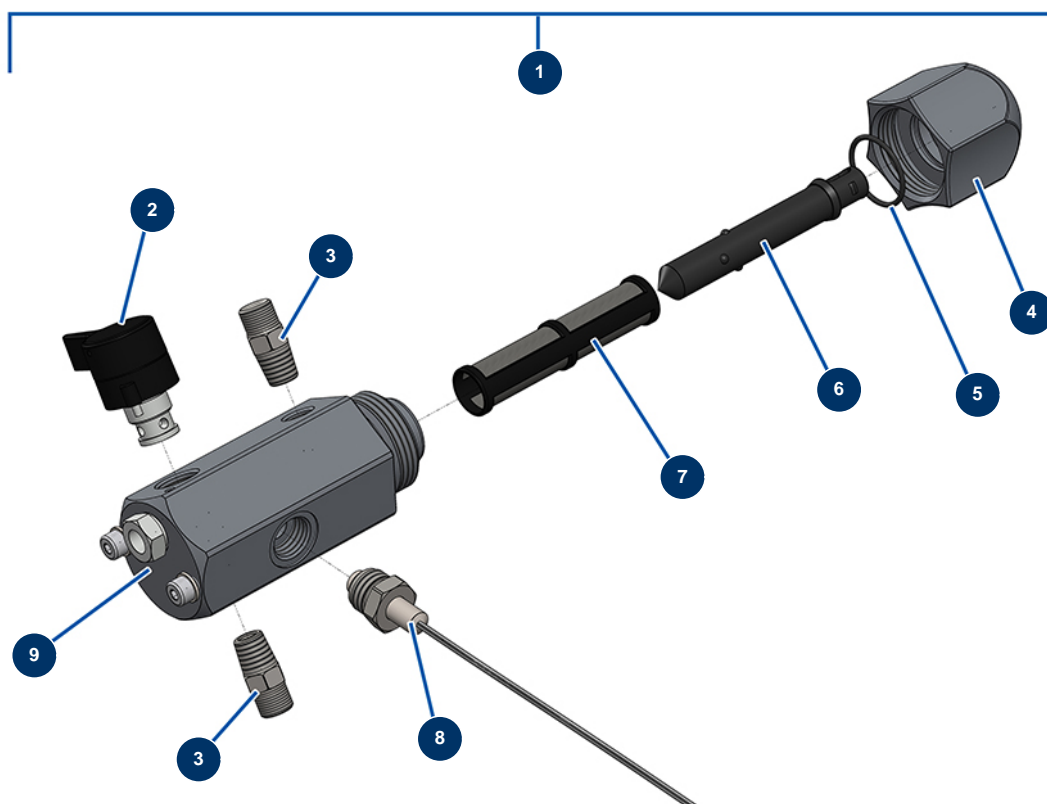

Pompe à piston airless EUROSPRAY S - Filtre peinture

Détails des pièces

Pos.	Référence	Désignation
1	51164	Filtre pompe complet sans capteur pression EUROSPRAY S Mini & S
2	51136	Vanne purge complète pompe EUROSPRAY S Mini, S, L & PULSE
3	51123	Mamelon HP 1/4" M pompe EUROSPRAY S Mini, S, L & PULSE
4	51130	Bouchon filtre pompe EUROSPRAY S Mini, S, L & PULSE
5	51131	Joint torique filtre pompe EUROSPRAY S Mini, S, L & PULSE
6	51132	Support filtre pompe EUROSPRAY S Mini, S, L & PULSE
7	51133	Filtre pompe 60 mailles EUROSPRAY S Mini, S, L & PULSE
8	51135	Capteur pression pompe EUROSPRAY S Mini, S & L
9	51134	Corps filtre pompe EUROSPRAY S Mini, S, L & PULSE