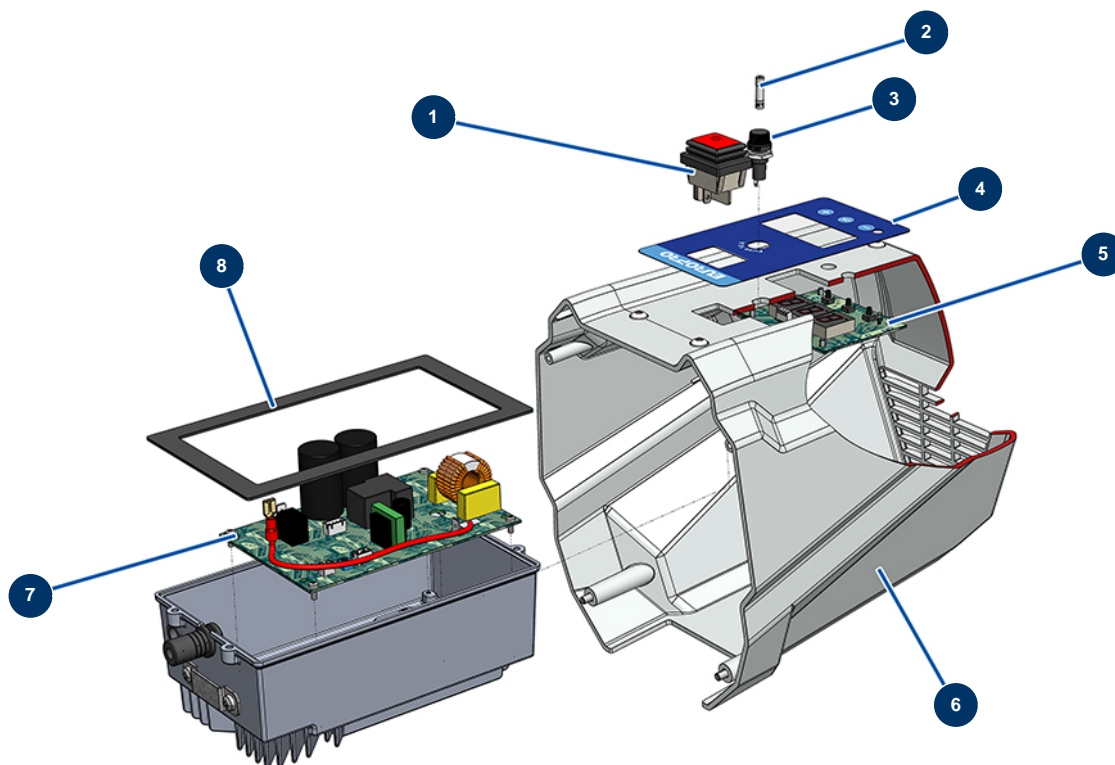

Pompe à piston airless EUROSPRAY S - Coffret électrique

Détails des pièces

Pos.	Référence	Désignation
1	51140	Interrupteur ON/OFF EUROSPRAY S Mini, S & L
2	51143	Fusible EUROSPRAY S Mini & S
3	51137	Porte fusible EUROSPRAY S Mini, S & L
4	51139	Façade tableau commande EUROSPRAY S Mini, S & L
5	51141	Carte affichage électronique pompe EUROSPRAY S Mini, S & L
6	51138	Carter arrière EUROSPRAY S Mini, S & L
7	51144	Carte électronique pompe EUROSPRAY S Mini & S
8	51142	Joint anti-poussière boîtier électronique EUROSPRAY S Mini, S & L