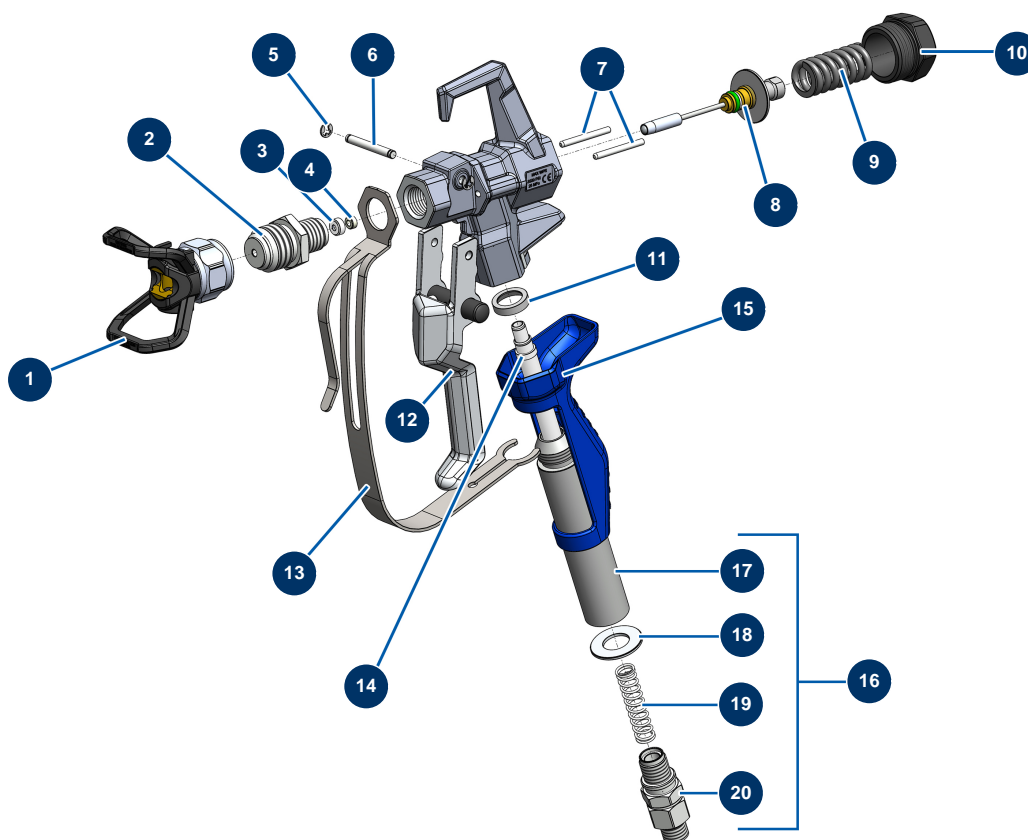

Pompe à piston airless EUROSPRAY S - Pistolet

Détails des pièces

Pos.	Référence	Désignation
1	51001	Support buse BST, BBP & BFF 7/8" G
2	51036	Diffuseur 7/8" G pistolet PAINTSPRAY
3	51047	Joint siège pointeau pistolet PAINTSPRAY, COATSPRAY
4	51046	Siège pointeau pistolet PAINTSPRAY, COATSPRAY
5	51043	Circlip axe gâchette pistolet PAINTSPRAY, COATSPRAY
6	51042	Axe gâchette pistolet PAINTSPRAY
7	51040	Goupille rétractation pistolet PAINTSPRAY
8	51033	Kit réparation pointeau pistolet PAINTSPRAY
9	51034	Ressort rappel pointeau pistolet PAINTSPRAY, COATSPRAY
10	51038	Bouchon blocage pointeau pistolet PAINTSPRAY, COATSPRAY
11	51031	Joint appui porte filtre pistolet PAINTSPRAY
12	51039	Gâchette complète pistolet PAINTSPRAY
13	51032	Protection gâchette pistolet PAINTSPRAY