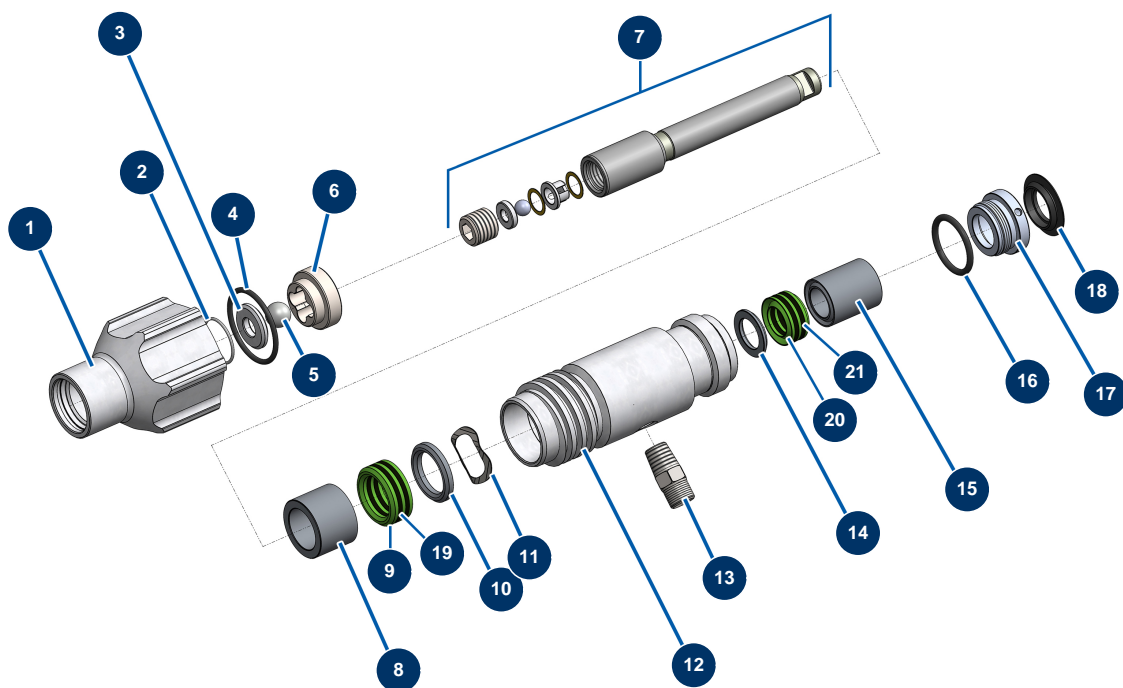

Pos.	Référence	Désignation
14	51164	Filtre pompe complet sans capteur pression EUROSPRAY S Mini & S
15	51153	Vis M3x4 manchon bras EUROSPRAY S
16	51165	Mallette outillage complète EUROSPRAY S Mini, S, L & PULSE
17	51146	Manchon bras EUROSPRAY S, L & PULSE
18	51152	Cordon alimentation EUROSPRAY S Mini, S & L
19	51148	Support cordon alimentation EUROSPRAY S, L & PULSE

Pompe à piston airless EUROSPRAY S - Transmission

Détails des pièces

Pos.	Référence	Désignation
1	51173	Support de seau EUROSPRAY S
2	51102	Bride serrage pompe EUROSPRAY S Mini & S
3	51162	Transmission complète EUROSPRAY S Mini & S
4	51101	Moteur électrique EUROSPRAY S Mini & S

Pompe à piston airless EUROSPRAY S - Pompe

Détails des pièces

Pos.	Référence	Désignation
1	51103	Corps pied pompe EUROSPRAY S Mini & S
2	51104	Joint torique pied pompe EUROSPRAY S Mini, S & L
3	51105	Siège bille clapet pied pompe EUROSPRAY S Mini & S
4	51107	Joint étanchéité clapet pied pompe EUROSPRAY S Mini & S
5	51106	Bille clapet pied pompe EUROSPRAY S Mini & S
6	51108	Guide bille clapet pied pompe EUROSPRAY S Mini & S
7	51172	Tige piston complète pompe EUROSPRAY S Mini & S
8	51115	Presse étoupe femelle piston pompe EUROSPRAY S Mini & S
9	51116	Garniture inférieure piston pompe EUROSPRAY S Mini & S
10	51121	Presse étoupe mâle piston pompe EUROPRAY S Mini & S
11	51122	Rondelle piston pompe EUROSPRAY S Mini & S
12	51124	Cylindre pompe EUROSPRAY S Mini & S
13	51123	Mamelon HP 1/4" M pompe EUROSPRAY S Mini, S, L & PULSE