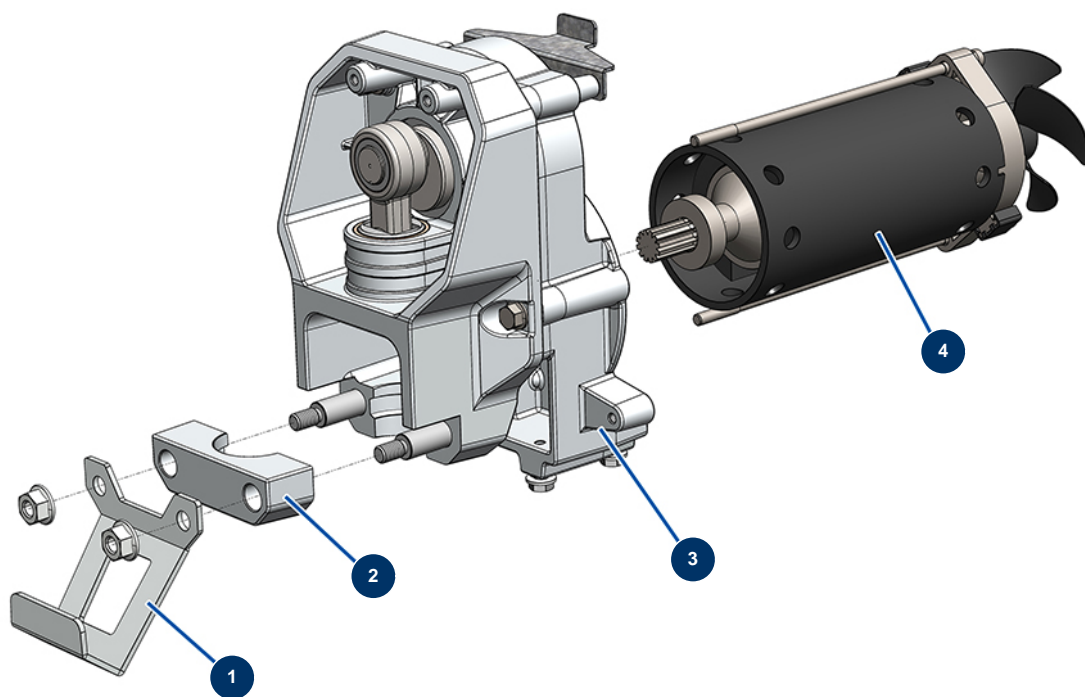

Pompe à piston airless EUROSPRAY S - Châssis

Détails des pièces

Pos.	Référence	Désignation
1	51161	Carter avant EUROSPRAY S Mini, S & L
2	51163	Pompe complète EUROSPRAY S Mini & S
3	51156	Joint canne aspiration EUROSPRAY S Mini, S & L
4	51154	Circlip canne aspiration EUROSPRAY S Mini, S & L
5	51157	Canne aspiration rigide EUROSPRAY S & L
6	51158	Tuyau retour EUROSPRAY S & L
7	51160	Clip fixation tuyau retour EUROSPRAY S Mini, S & L
8	51171	Déflexeur tuyau retour EUROSPRAY S Mini, S & L
9	51155	Crépine aspiration EUROSPRAY S Mini, S, L & PULSE
10	51147	Bouchon pied EUROSPRAY S, L & PULSE
11	51145	Roue EUROSPRAY S, L & PULSE
12	51149	Clip roue EUROSPRAY S, L & PULSE
13	51151	Clip fixation rallonge buse EUROSPRAY S Mini, S & L

Pompe à piston airless EUROSPRAY S - Transmission

Détails des pièces

Pos.	Référence	Désignation
1	51173	Support de seau EUROSPRAY S
2	51102	Bride serrage pompe EUROSPRAY S Mini & S
3	51162	Transmission complète EUROSPRAY S Mini & S
4	51101	Moteur électrique EUROSPRAY S Mini & S

Pompe à piston airless EUROSPRAY S - Pompe

Détails des pièces

Pos.	Référence	Désignation
1	51103	Corps pied pompe EUROSPRAY S Mini & S
2	51104	Joint torique pied pompe EUROSPRAY S Mini, S & L
3	51105	Siège bille clapet pied pompe EUROSPRAY S Mini & S
4	51107	Joint étanchéité clapet pied pompe EUROSPRAY S Mini & S
5	51106	Bille clapet pied pompe EUROSPRAY S Mini & S
6	51108	Guide bille clapet pied pompe EUROSPRAY S Mini & S
7	51172	Tige piston complète pompe EUROSPRAY S Mini & S
8	51115	Presse étoupe femelle piston pompe EUROSPRAY S Mini & S
9	51116	Garniture inférieure piston pompe EUROSPRAY S Mini & S
10	51121	Presse étoupe mâle piston pompe EUROPRAY S Mini & S
11	51122	Rondelle piston pompe EUROSPRAY S Mini & S
12	51124	Cylindre pompe EUROSPRAY S Mini & S
13	51123	Mamelon HP 1/4" M pompe EUROSPRAY S Mini, S, L & PULSE