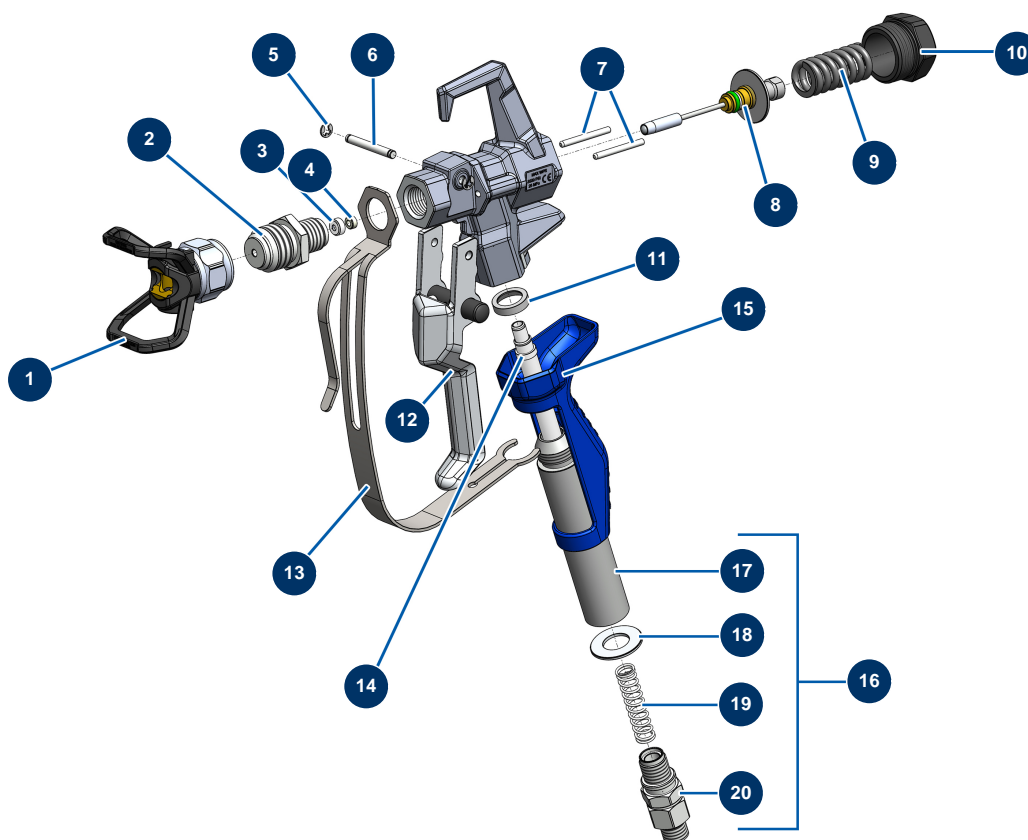

Pompa a pistone airless EUROSPRAY S - Pistola

Détails des pièces

Pos.	Référence	Désignation
1	51001	Portaugello BST, BBP & BFF 7/8"
2	51036	Diffusore 7/8" G pistola PAINTSPRAY
3	51047	Guarnizione sede ago pistola PAINTSPRAY, COATSPRAY
4	51046	Sede ago pistola PAINTSPRAY, COATSPRAY
5	51043	Anello seeger albero grilletto pistola PAINTSPRAY, COATSPRAY
6	51042	Albero grilletto pistola PAINTSPRAY
7	51040	Perno di ritrazione pistola PAINTSPRAY
8	51033	Kit di riparazione ago pistola PAINTSPRAY
9	51034	Molla di ritorno ago pistola PAINTSPRAY, COATSPRAY
10	51038	Tappo di bloccaggio ago per pistola PAINTSPRAY, COATSPRAY
11	51031	Guarnizione appoggio portafiltro pistola PAINTSPRAY
12	51039	Grilletto completo pistola PAINTSPRAY
13	51032	Protezione grilletto pistola PAINTSPRAY