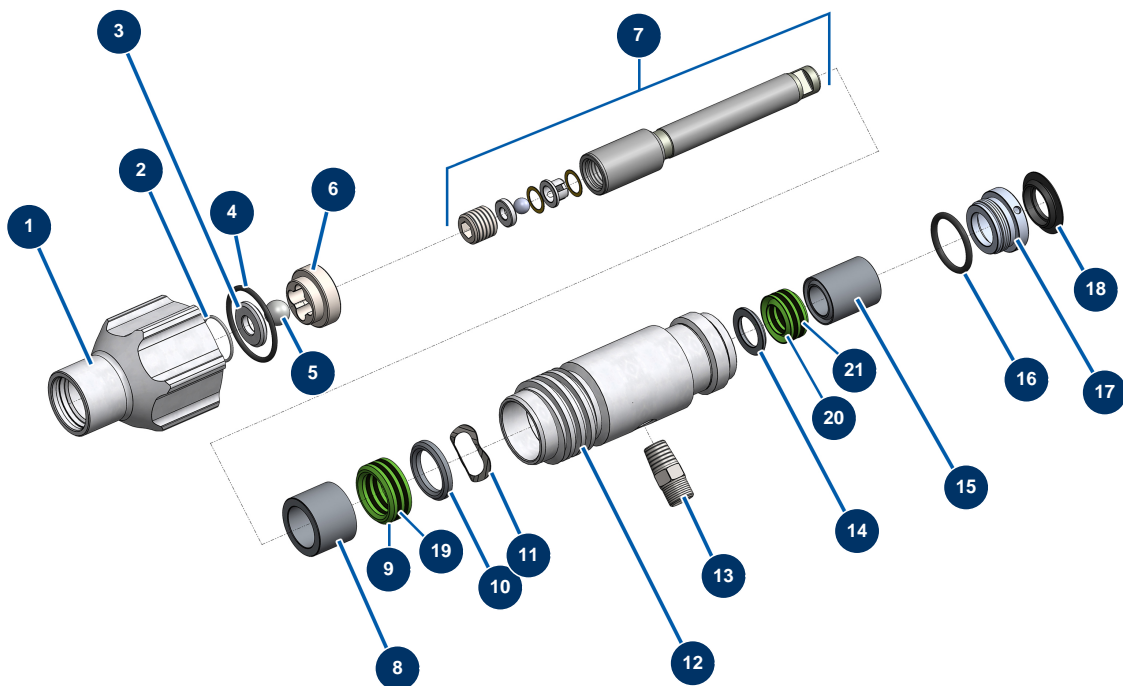

Pos.	Référence	Désignation
14	51164	Filtro pompa completo senza sensore di pressione EUROSPRAY S Mini & S
15	51153	Vite M3x4 manicotto del braccio EUROSPRAY S
16	51165	Valigetta attrezzi completa EUROSPRAY S Mini, S, L & PULSE
17	51146	Manicotto braccio EUROSPRAY S, L & PULSE
18	51152	Cavo di alimentazione EUROSPRAY S Mini, S & L
19	51148	Supporto cavo di alimentazione EUROSPRAY S, L & PULSE

Pompa a pistone airless EUROSPRAY S - Pompa

Détails des pièces

Pos.	Référence	Désignation
1	51103	Corpo piede pompa EUROSPRAY S Mini & S
2	51104	Guarnizione O-ring piede pompa EUROSPRAY S Mini, S & L
3	51105	Sede sfera valvola piede pompa EUROSPRAY S Mini & S
4	51107	Guarnizione di tenuta valvola piede pompa EUROSPRAY S Mini & S
5	51106	Sfera valvola piede pompa EUROSPRAY S Mini & S
6	51108	Guida di sfera valvola piede pompa EUROSPRAY S Mini & S
7	51172	Pistone completo pompa EUROSPRAY S Mini & S
8	51115	Pressacavo femmina pistone pompa EUROSPRAY S Mini & S
9	51116	Guarnizione inferiore pistone pompa EUROSPRAY S Mini & S
10	51121	Pressacavo maschio pistone pompa EUROPRAY S Mini & S
11	51122	Rondella pistone pompa EUROSPRAY S Mini & S
12	51124	Cilindro pompa EUROSPRAY S Mini & S
13	51123	Nipplo alta pressione 1/4" M pompa EUROSPRAY S Mini, S, L & PULSE