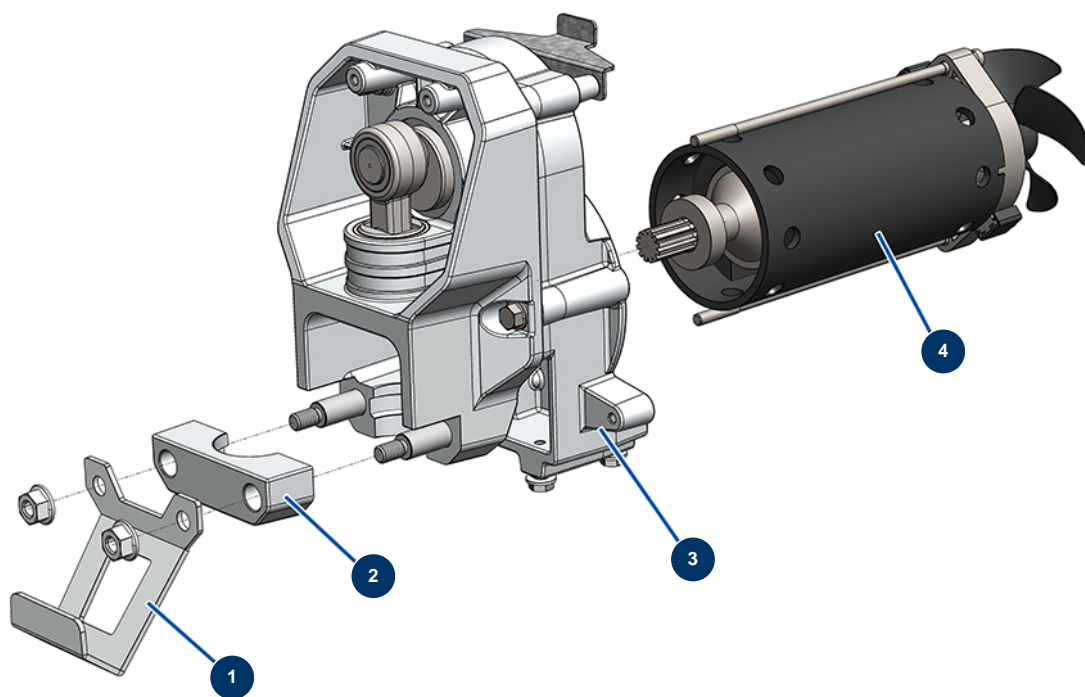

Pompa a pistone airless EUROSPRAY S - Trasmissione

Détails des pièces

Pos.	Référence	Désignation
1	51173	Supporto per secchio EUROSPRAY S
2	51102	Morsetto pompa EUROSPRAY S Mini & S
3	51162	Trasmissione completa EUROSPRAY S Mini & S
4	51101	Motore elettrico EUROSPRAY S Mini & S