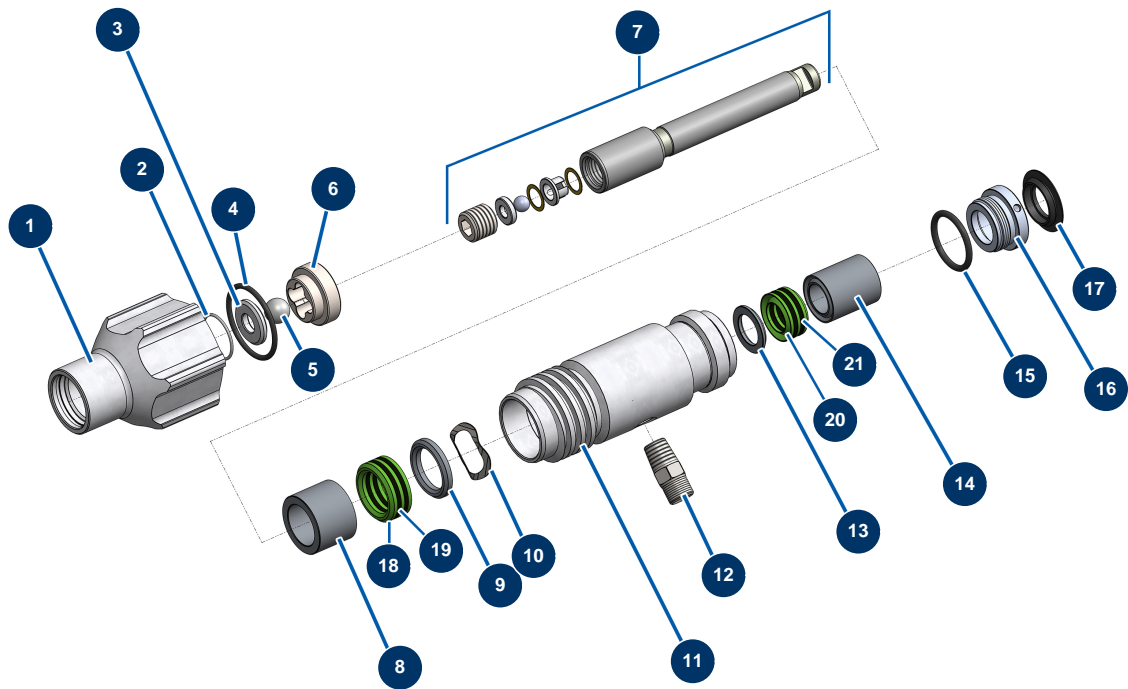

Airless Kolbenpumpe EUROSPRAY S Mini - Fahrgestell

Détails des pièces

Pos.	Référence	Désignation
1	51159	Schlauch Pumpe/Filter EUROSPRAY S Mini, S & L
2	51151	Clip zur Befestigung der Düsenverlängerung EUROSPRAY S Mini, S & L
3	51161	Vorderes Gehäuse EUROSPRAY S Mini, S & L
4	51152	Netzkabel EUROSPRAY S Mini, S & L
5	51163	Komplette Pumpe EUROSPRAY S Mini & S
6	51169	Flexibler Saugstock EUROSPRAY S Mini
7	51154	Sicherungsring Saugrohr EUROSPRAY S Mini, S & L
8	51156	Dichtung Saugrohr EUROSPRAY S Mini, S & L
9	51155	Ansaugsieb EUROSPRAY S Mini & S
10	51167	Kufe Fahrgestell EUROSPRAY S Mini
11	51168	Saugrohrhalter EUROSPRAY S Mini
12	51166	Fußstopfen EUROSPRAY S Mini
13	51170	Rücklaufschlauch EUROSPRAY S Mini

Pos.	Référence	Désignation
14	51160	Clip zur Befestigung des Rücklaufschlauchs EUROSPRAY S Mini, S & L
15	51171	Deflektor Rücklaufschlauch EUROSPRAY S Mini, S & L
16	51164	Pumpenfilter komplett ohne Drucksensor EUROSPRAY S Mini & S
17	51165	Werkzeugkoffer komplett EUROSPRAY S Mini, S, L & PULSE

Airless Kolbenpumpe EUROSPRAY S Mini - Pumpe

Détails des pièces

Pos.	Référence	Désignation
1	51103	Gehäuse Pumpenfuß EUROSPRAY S Mini & S
2	51104	O-Ring Fußpumpe EUROSPRAY S Mini, S & L
3	51105	Kugelsitz Ventil Fußpumpe EUROSPRAY S Mini & S
4	51107	Dichtung Ventil Fußpumpe EUROSPRAY S Mini & S
5	51106	Kugel Ventil Fußpumpe EUROSPRAY S Mini & S
6	51108	Kugelführung Ventil Fußpumpe EUROSPRAY S Mini & S
7	51172	Komplette Pumpenkolbenstange EUROSPRAY S mini & S
8	51115	Stopfbuchse Weibliche für Pumpenkolben EUROSPRAY S Mini & S
9	51121	Stopfbüchse männlich für Pumpenkolben EUROPRAY S Mini & S
10	51122	Unterlegscheibe Kolben Pumpe EUROSPRAY S Mini & S
11	51124	Pumpenzylinder EUROSPRAY S Mini & S
12	51123	Nippel HP 1/4" M Pumpe EUROSPRAY S Mini, S, L & PULSE
13	51125	Stopfbuchse männlich für Pumpe EUROSPRAY S Mini & S