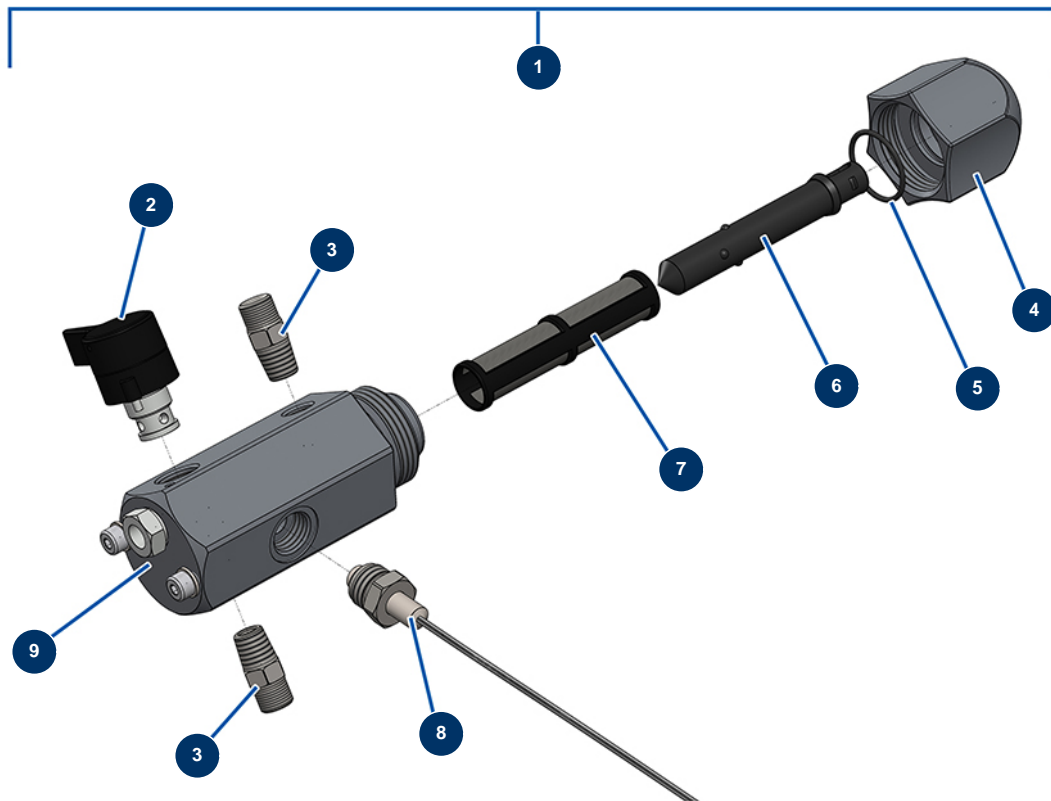

Airless Kolbenpumpe EUROSPRAY S Mini - Farbfilter

Détails des pièces

Pos.	Référence	Désignation
1	51164	Pumpenfilter komplett ohne Drucksensor EUROSPRAY S Mini & S
2	51136	Ablassventil komplett Pumpe EUROSPRAY S Mini, S, L & PULSE
3	51123	Nippel HP 1/4" M Pumpe EUROSPRAY S Mini, S, L & PULSE
4	51130	Filterstopfen Pumpe EUROSPRAY S Mini, S, L & PULSE
5	51131	O-Ring Filter Pumpe EUROSPRAY S Mini, S, L & PULSE
6	51132	Filterhalter Pumpe EUROSPRAY S Mini, S, L & PULSE
7	51133	Pumpenfilter 60 Maschen EUROSPRAY S Mini, S, L & PULSE
8	51135	Drucksensor Pumpe EUROSPRAY S Mini, S & L
9	51134	Filtergehäuse Pumpe EUROSPRAY S Mini, S, L & PULSE