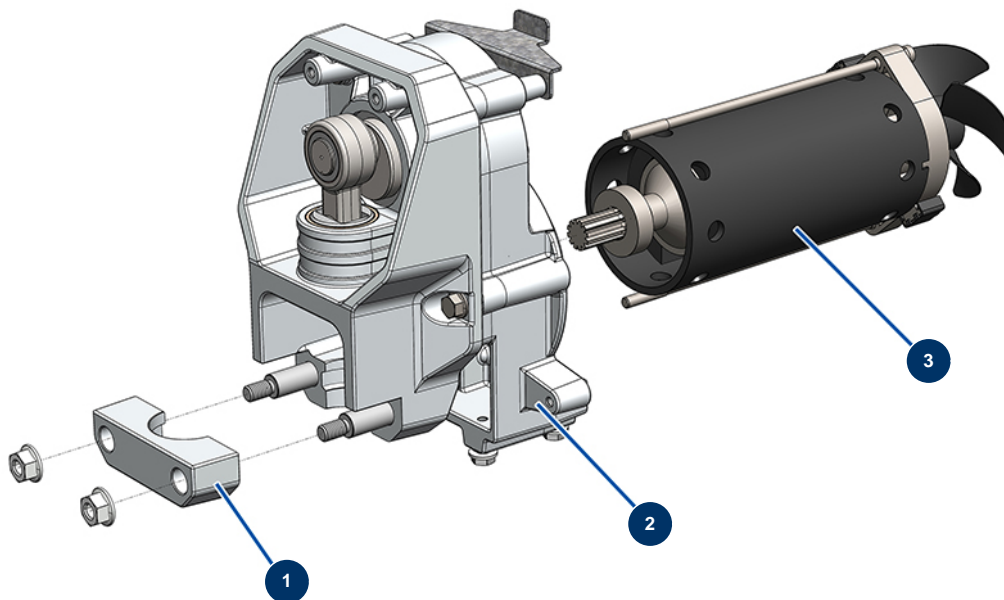

Airless Kolbenpumpe EUROSPRAY S Mini - Übertragung

Détails des pièces

Pos.	Référence	Désignation
1	51102	Spannband Pumpe EUROSPRAY S Mini & S
2	51162	Komplettes Getriebe EUROSPRAY S Mini & S
3	51101	Elektromotor EUROSPRAY S Mini & S