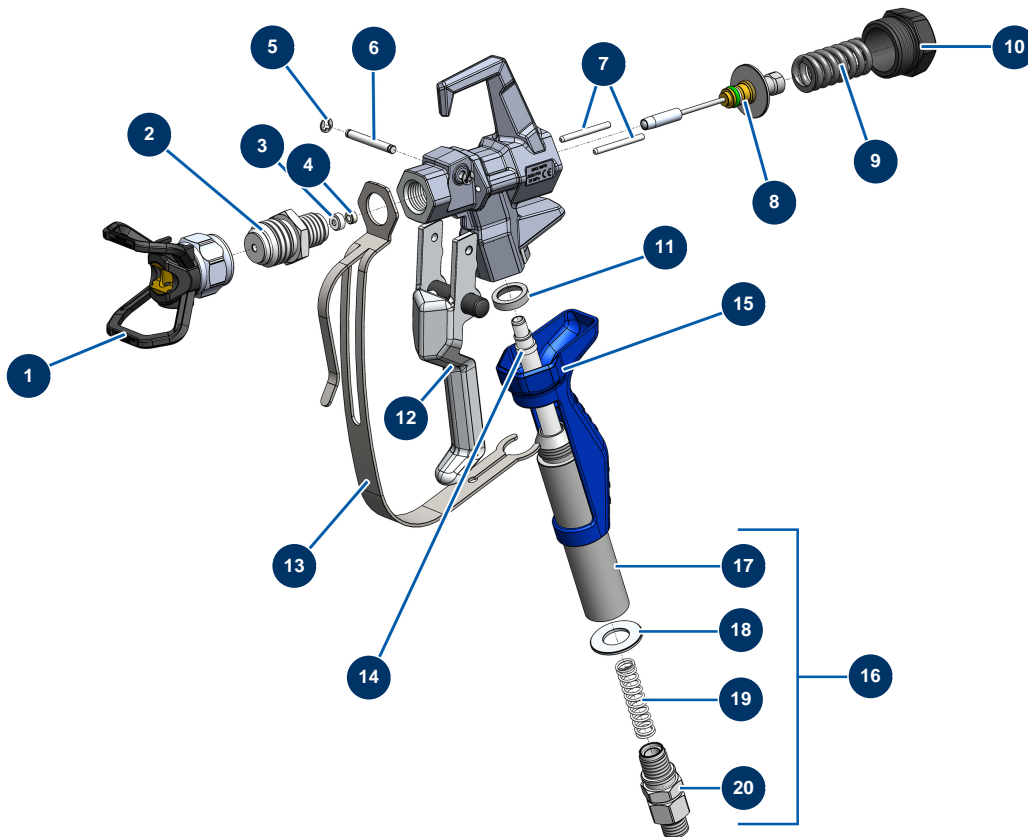

Airless Kolbenpumpe EUROSPRAY S Mini - Farbfilter

Détails des pièces

Pos.	Référence	Désignation
1	51164	Pumpenfilter komplett ohne Drucksensor EUROSPRAY S Mini & S
2	51136	Ablassventil komplett Pumpe EUROSPRAY S Mini, S, L & PULSE
3	51123	Nippel HP 1/4" M Pumpe EUROSPRAY S Mini, S, L & PULSE
4	51130	Filterstopfen Pumpe EUROSPRAY S Mini, S, L & PULSE
5	51131	O-Ring Filter Pumpe EUROSPRAY S Mini, S, L & PULSE
6	51132	Filterhalter Pumpe EUROSPRAY S Mini, S, L & PULSE
7	51133	Pumpenfilter 60 Maschen EUROSPRAY S Mini, S, L & PULSE
8	51135	Drucksensor Pumpe EUROSPRAY S Mini, S & L
9	51134	Filtergehäuse Pumpe EUROSPRAY S Mini, S, L & PULSE

Airless Kolbenpumpe EUROSPRAY S Mini - Elektrischer Schaltkasten

Détails des pièces

Pos.	Référence	Désignation
1	51140	EIN/AUS-Schalter EUROSPRAY S Mini, S & L
2	51143	Sicherung EUROSPRAY S Mini & S
3	51137	Sicherungshalter EUROSPRAY S Mini, S & L
4	51139	Frontplatte Schalttafel EUROSPRAY S Mini, S & L
5	51141	Elektronische Anzeigekarte Pumpe EUROSPRAY S Mini, S & L
6	51138	Hinteres Gehäuse EUROSPRAY S Mini, S & L
7	51144	Elektronische Karte Pumpe EUROSPRAY S Mini & S
8	51142	Staubschutzdichtung Elektronikgehäuse EUROSPRAY S Mini, S & L

Airless Kolbenpumpe EUROSPRAY S Mini - Pistole

Détails des pièces

Pos.	Référence	Désignation
1	51001	BST-, BBP- & BFF-Düsenhalter 7/8" G
2	51036	Diffusor 7/8" G Pistole PAINTSPRAY
3	51047	Dichtung Sitz der Nadel Pistole PAINTSPRAY, COATSPRAY
4	51046	Sitz für Nadeln der Pistole PAINTSPRAY, COATSPRAY
5	51043	Sicherungsring Abzugsachse Pistole PAINTSPRAY, COATSPRAY
6	51042	Abzugsachse Pistole PAINTSPRAY
7	51040	Einzugsstift Pistole PAINTSPRAY
8	51033	Reparatursatz für Nadeln der Pistole PAINTSPRAY
9	51034	Rückstellfeder für Nadeln der Pistole PAINTSPRAY, COATSPRAY
10	51038	Verschluss für Nadelarretierung Pistole PAINTSPRAY, COATSPRAY
11	51031	Lagerdichtung für die Filtertür der Pistole PAINTSPRAY
12	51039	Gsachse komplett Pistole PAINTSPRAY
13	51032	Abzugschutz Pistole PAINTSPRAY