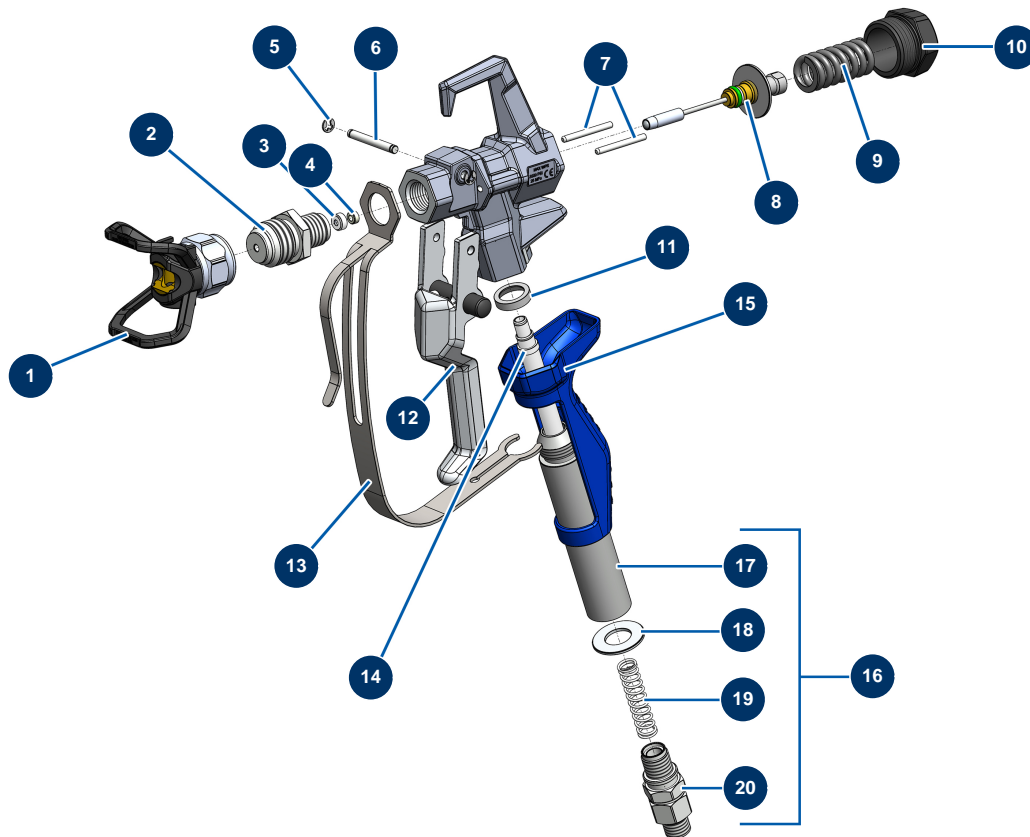

Airless Kolbenpumpe EUROSPRAY S Mini - Farbfilter

Détails des pièces

Pos.	Référence	Désignation
1	51164	Pumpenfilter komplett ohne Drucksensor EUROSPRAY S Mini & S
2	51136	Ablassventil komplett Pumpe EUROSPRAY S Mini, S, L & PULSE
3	51123	Nippel HP 1/4" M Pumpe EUROSPRAY S Mini, S, L & PULSE
4	51130	Filterstopfen Pumpe EUROSPRAY S Mini, S, L & PULSE
5	51131	O-Ring Filter Pumpe EUROSPRAY S Mini, S, L & PULSE
6	51132	Filterhalter Pumpe EUROSPRAY S Mini, S, L & PULSE
7	51133	Pumpenfilter 60 Maschen EUROSPRAY S Mini, S, L & PULSE
8	51135	Drucksensor Pumpe EUROSPRAY S Mini, S & L
9	51134	Filtergehäuse Pumpe EUROSPRAY S Mini, S, L & PULSE

Airless Kolbenpumpe EUROSPRAY S Mini - Elektrischer Schaltkasten

Détails des pièces

Pos.	Référence	Désignation
1	51140	EIN/AUS-Schalter EUROSPRAY S Mini, S & L
2	51143	Sicherung EUROSPRAY S Mini & S
3	51137	Sicherungshalter EUROSPRAY S Mini, S & L
4	51139	Frontplatte Schalttafel EUROSPRAY S Mini, S & L
5	51141	Elektronische Anzeigekarte Pumpe EUROSPRAY S Mini, S & L
6	51138	Hinteres Gehäuse EUROSPRAY S Mini, S & L
7	51144	Elektronische Karte Pumpe EUROSPRAY S Mini & S
8	51142	Staubschutzdichtung Elektronikgehäuse EUROSPRAY S Mini, S & L

Airless Kolbenpumpe EUROSPRAY S Mini - Pistole

Détails des pièces

Pos.	Référence	Désignation
1	51001	BST-, BBP- & BFF-Düsenhalter 7/8" G
2	51036	Diffusor 7/8" G Pistole PAINTSPRAY
3	51047	Dichtung Sitz der Nadel Pistole PAINTSPRAY, COATSPRAY
4	51046	Sitz für Nadeln der Pistole PAINTSPRAY, COATSPRAY
5	51043	Sicherungsring Abzugsachse Pistole PAINTSPRAY, COATSPRAY
6	51042	Abzugsachse Pistole PAINTSPRAY
7	51040	Einzugsstift Pistole PAINTSPRAY
8	51033	Reparatursatz für Nadeln der Pistole PAINTSPRAY
9	51034	Rückstellfeder für Nadeln der Pistole PAINTSPRAY, COATSPRAY
10	51038	Verschluss für Nadelarretierung Pistole PAINTSPRAY, COATSPRAY
11	51031	Lagerdichtung für die Filtertür der Pistole PAINTSPRAY
12	51039	Gsachse komplett Pistole PAINTSPRAY
13	51032	Abzugschutz Pistole PAINTSPRAY