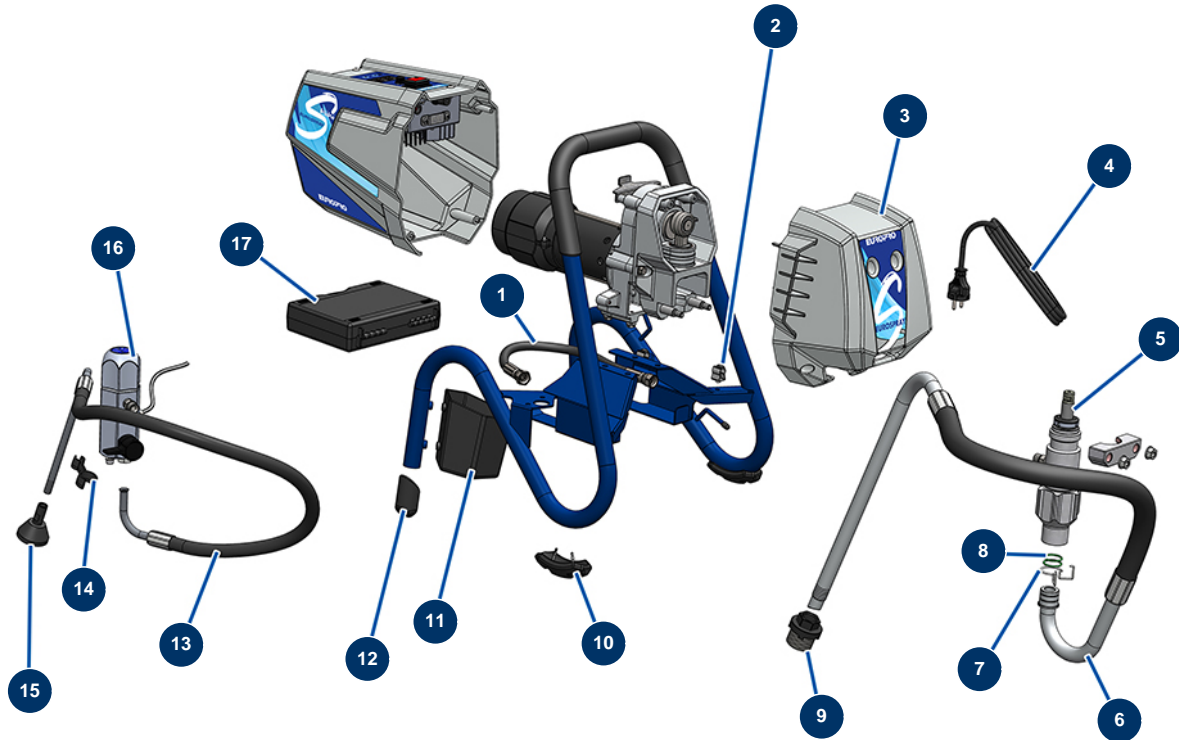

Airless Kolbenpumpe EUROSPRAY S Mini - Fahrgestell

Détails des pièces

Pos.	Référence	Désignation
1	51159	Schlauch Pumpe/Filter EUROSPRAY S Mini, S & L
2	51151	Clip zur Befestigung der Düsenverlängerung EUROSPRAY S Mini, S & L
3	51161	Vorderes Gehäuse EUROSPRAY S Mini, S & L
4	51152	Netzkabel EUROSPRAY S Mini, S & L
5	51163	Komplette Pumpe EUROSPRAY S Mini & S
6	51169	Flexibler Saugstock EUROSPRAY S Mini
7	51154	Sicherungsring Saugrohr EUROSPRAY S Mini, S & L
8	51156	Dichtung Saugrohr EUROSPRAY S Mini, S & L
9	51155	Ansaugsieb EUROSPRAY S Mini & S
10	51167	Kufe Fahrgestell EUROSPRAY S Mini
11	51168	Saugrohrhalter EUROSPRAY S Mini
12	51166	Fußstopfen EUROSPRAY S Mini
13	51170	Rücklaufschlauch EUROSPRAY S Mini

Pos.	Référence	Désignation
14	51160	Clip zur Befestigung des Rücklaufschlauchs EUROSPRAY S Mini, S & L
15	51171	Deflektor Rücklaufschlauch EUROSPRAY S Mini, S & L
16	51164	Pumpenfilter komplett ohne Drucksensor EUROSPRAY S Mini & S
17	51165	Werkzeugkoffer komplett EUROSPRAY S Mini, S, L & PULSE

Airless Kolbenpumpe EUROSPRAY S Mini - Pumpe

Détails des pièces

Pos.	Référence	Désignation
1	51103	Gehäuse Pumpenfuß EUROSPRAY S Mini & S
2	51104	O-Ring Fußpumpe EUROSPRAY S Mini, S & L
3	51105	Kugelsitz Ventil Fußpumpe EUROSPRAY S Mini & S
4	51107	Dichtung Ventil Fußpumpe EUROSPRAY S Mini & S
5	51106	Kugel Ventil Fußpumpe EUROSPRAY S Mini & S
6	51108	Kugelführung Ventil Fußpumpe EUROSPRAY S Mini & S
7	51172	Komplette Pumpenkolbenstange EUROSPRAY S mini & S
8	51115	Stopfbuchse Weibliche für Pumpenkolben EUROSPRAY S Mini & S
9	51121	Stopfbüchse männlich für Pumpenkolben EUROPRAY S Mini & S
10	51122	Unterlegscheibe Kolben Pumpe EUROSPRAY S Mini & S
11	51124	Pumpenzylinder EUROSPRAY S Mini & S
12	51123	Nippel HP 1/4" M Pumpe EUROSPRAY S Mini, S, L & PULSE
13	51125	Stopfbuchse männlich für Pumpe EUROSPRAY S Mini & S