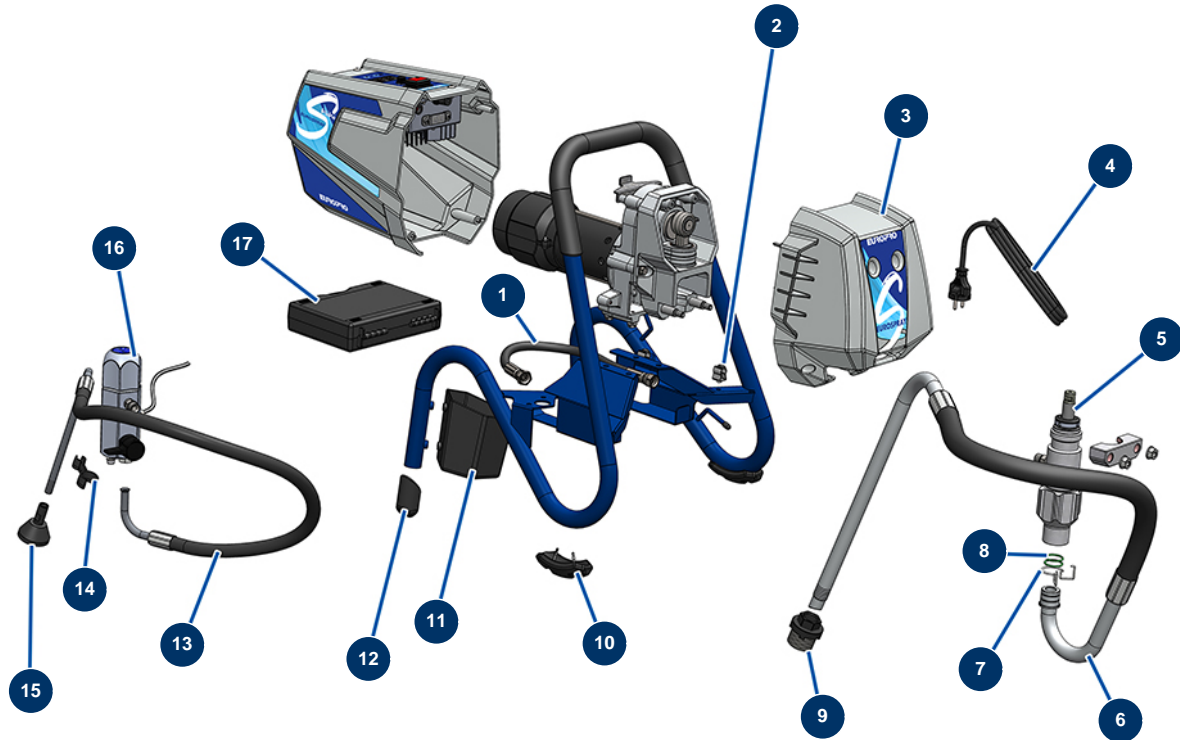

Airless Kolbenpumpe EUROSPRAY S Mini - Fahrgestell

Détails des pièces

Pos.	Référence	Désignation
1	51159	Schlauch Pumpe/Filter EUROSPRAY S Mini, S & L
2	51151	Clip zur Befestigung der Düsenverlängerung EUROSPRAY S Mini, S & L
3	51161	Vorderes Gehäuse EUROSPRAY S Mini, S & L
4	51152	Netzkabel EUROSPRAY S Mini, S & L
5	51163	Komplette Pumpe EUROSPRAY S Mini & S
6	51169	Flexibler Saugstock EUROSPRAY S Mini
7	51154	Sicherungsring Saugrohr EUROSPRAY S Mini, S & L
8	51156	Dichtung Saugrohr EUROSPRAY S Mini, S & L
9	51155	Ansaugsieb EUROSPRAY S Mini & S
10	51167	Kufe Fahrgestell EUROSPRAY S Mini
11	51168	Saugrohrhalter EUROSPRAY S Mini
12	51166	Fußstopfen EUROSPRAY S Mini
13	51170	Rücklaufschlauch EUROSPRAY S Mini

Pos.	Référence	Désignation
14	51160	Clip zur Befestigung des Rücklaufschlauchs EUROSPRAY S Mini, S & L
15	51171	Deflektor Rücklaufschlauch EUROSPRAY S Mini, S & L
16	51164	Pumpenfilter komplett ohne Drucksensor EUROSPRAY S Mini & S
17	51165	Werkzeugkoffer komplett EUROSPRAY S Mini, S, L & PULSE

Airless Kolbenpumpe EUROSPRAY S Mini - Pumpe

Détails des pièces

Pos.	Référence	Désignation
1	51103	Gehäuse Pumpenfuß EUROSPRAY S Mini & S
2	51104	O-Ring Fußpumpe EUROSPRAY S Mini, S & L
3	51105	Kugelsitz Ventil Fußpumpe EUROSPRAY S Mini & S
4	51107	Dichtung Ventil Fußpumpe EUROSPRAY S Mini & S
5	51106	Kugel Ventil Fußpumpe EUROSPRAY S Mini & S
6	51108	Kugelführung Ventil Fußpumpe EUROSPRAY S Mini & S
7	51172	Komplette Pumpenkolbenstange EUROSPRAY S mini & S
8	51115	Stopfbuchse Weibliche für Pumpenkolben EUROSPRAY S Mini & S
9	51121	Stopfbüchse männlich für Pumpenkolben EUROPRAY S Mini & S
10	51122	Unterlegscheibe Kolben Pumpe EUROSPRAY S Mini & S
11	51124	Pumpenzylinder EUROSPRAY S Mini & S
12	51123	Nippel HP 1/4" M Pumpe EUROSPRAY S Mini, S, L & PULSE
13	51125	Stopfbuchse männlich für Pumpe EUROSPRAY S Mini & S