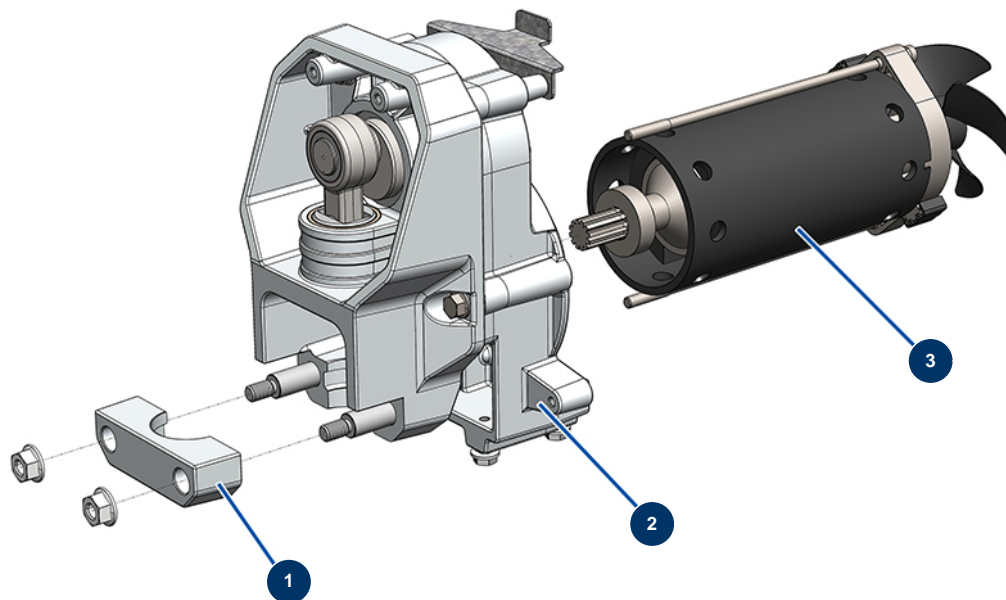

EUROSPRAY S Mini airless piston pump - Transmission

Détails des pièces

Pos.	Référence	Désignation
1	51102	EUROSPRAY S Mini & S pump clamping flange
2	51162	EUROSPRAY S Mini & S complete transmission
3	51101	EUROSPRAY S Mini & S electric motor