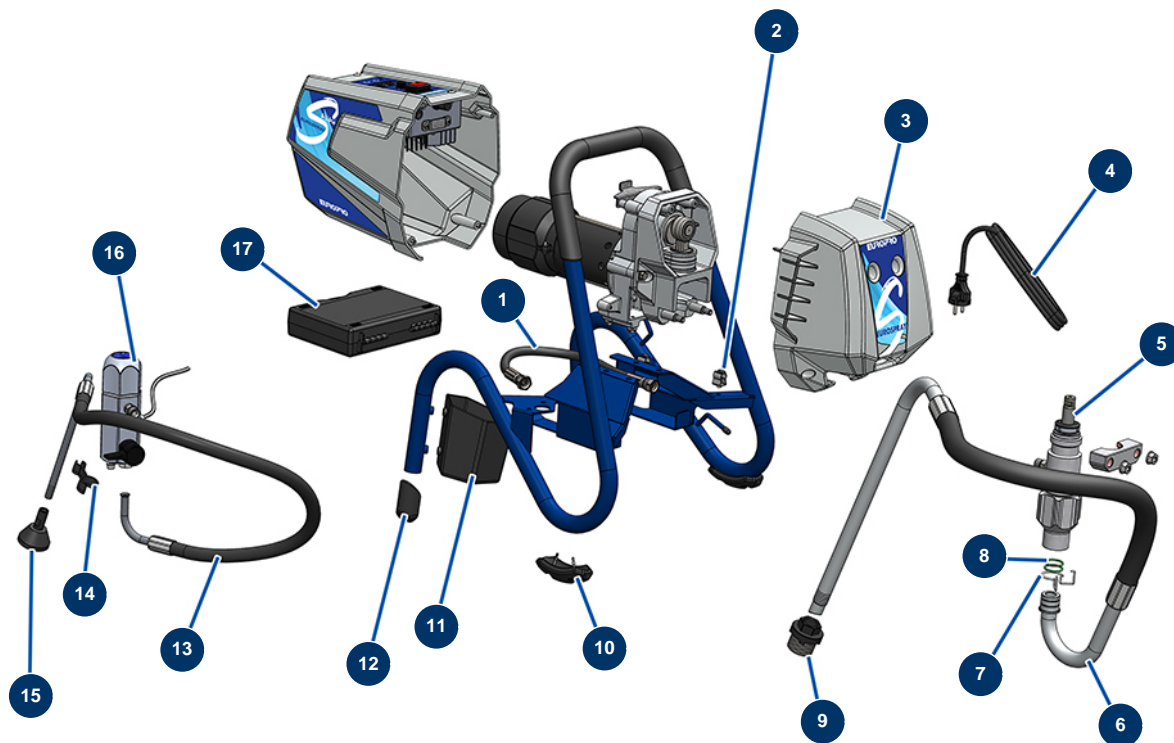

## EUROSPRAY S Mini airless piston pump - Chassis

### Détails des pièces

Pos.	Référence	Désignation
1	51159	EUROSPRAY S Mini, S & L pump/filter hose
2	51151	EUROSPRAY S Mini, S & L tip extension fastening clip
3	51161	EUROSPRAY S Mini, S & L front crankcase
4	51152	EUROSPRAY S Mini, S & L power cable
5	51163	EUROSPRAY S Mini & S complete pump
6	51169	EUROSPRAY S Mini flexible suction rod
7	51154	EUROSPRAY S Mini, S & L suction rod circlip
8	51156	EUROSPRAY S Mini, S & L suction rod gasket
9	51155	EUROSPRAY S Mini & S suction strainer
10	51167	EUROSPRAY S Mini chassis pad
11	51168	EUROSPRAY S Mini suction rod support
12	51166	EUROSPRAY S Mini foot plug
13	51170	EUROSPRAY S Mini return hose

## EUROSPRAY S Mini airless piston pump - Electrical box

## EUROSPRAY S Mini airless piston pump - Spray-gun