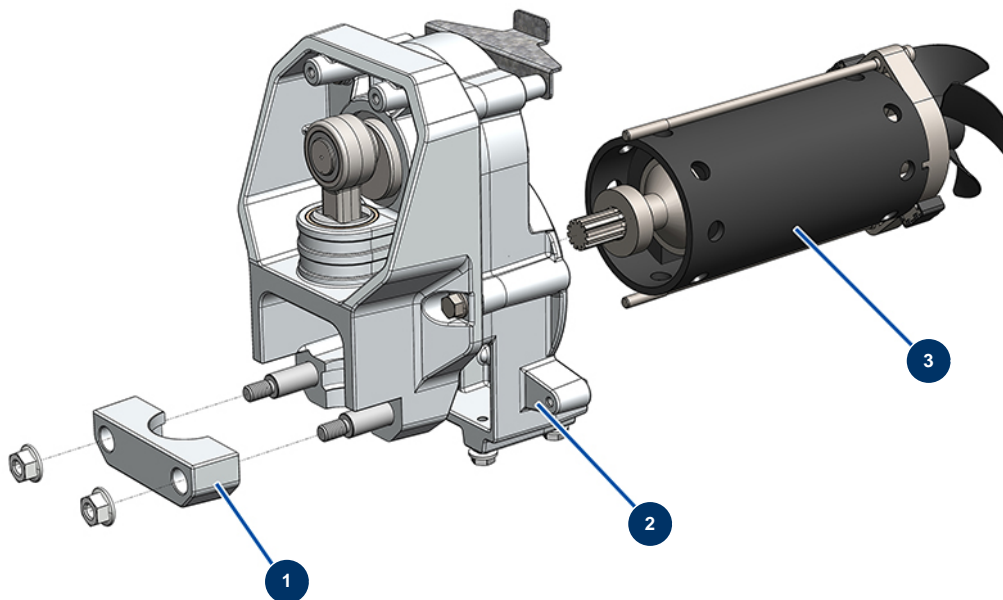

EUROSPRAY S Mini airless piston pump - Chassis

Détails des pièces

Pos.	Référence	Désignation
1	51159	EUROSPRAY S Mini, S & L pump/filter hose
2	51151	EUROSPRAY S Mini, S & L tip extension fastening clip
3	51161	EUROSPRAY S Mini, S & L front crankcase
4	51152	EUROSPRAY S Mini, S & L power cable
5	51163	EUROSPRAY S Mini & S complete pump
6	51169	EUROSPRAY S Mini flexible suction rod
7	51154	EUROSPRAY S Mini, S & L suction rod circlip
8	51156	EUROSPRAY S Mini, S & L suction rod gasket
9	51155	EUROSPRAY S Mini & S suction strainer
10	51167	EUROSPRAY S Mini chassis pad
11	51168	EUROSPRAY S Mini suction rod support
12	51166	EUROSPRAY S Mini foot plug
13	51170	EUROSPRAY S Mini return hose

Pos.	Référence	Désignation
14	51160	EUROSPRAY S Mini, S & L return hose fastening clip
15	51171	EUROSPRAY S Mini, S & L return hose deflector
16	51164	EUROSPRAY S Mini & S complete pump filter without pressure sensor
17	51165	EUROSPRAY S Mini, S, L & PULSE complete tool box

EUROSPRAY S Mini airless piston pump - Transmission

Détails des pièces

Pos.	Référence	Désignation
1	51102	EUROSPRAY S Mini & S pump clamping flange
2	51162	EUROSPRAY S Mini & S complete transmission
3	51101	EUROSPRAY S Mini & S electric motor

EUROSPRAY S Mini airless piston pump - Pump

Détails des pièces

Pos.	Référence	Désignation
1	51103	EUROSPRAY S Mini & S pump feet body
2	51104	EUROSPRAY S Mini, S & L pump foot O-ring
3	51105	EUROSPRAY S Mini & S pump foot valve ball seat
4	51107	EUROSPRAY S Mini & S pump foot valve seal gasket
5	51106	EUROSPRAY S Mini & S pump foot valve ball
6	51108	EUROSPRAY S Mini & S pump foot valve ball guide
7	51172	EUROSPRAY S Mini & S pump complete piston
8	51115	EUROSPRAY S Mini & S pump piston female cable gland
9	51121	EUROSPRAY S Mini & S pump piston male cable gland
10	51122	EUROSPRAY S Mini & S pump piston washer
11	51124	EUROSPRAY S Mini & S pump cylinder
12	51123	EUROSPRAY S Mini, S, L & PULSE pump HP 1/4" M nipple
13	51125	EUROSPRAY S Mini & S pump male cable gland