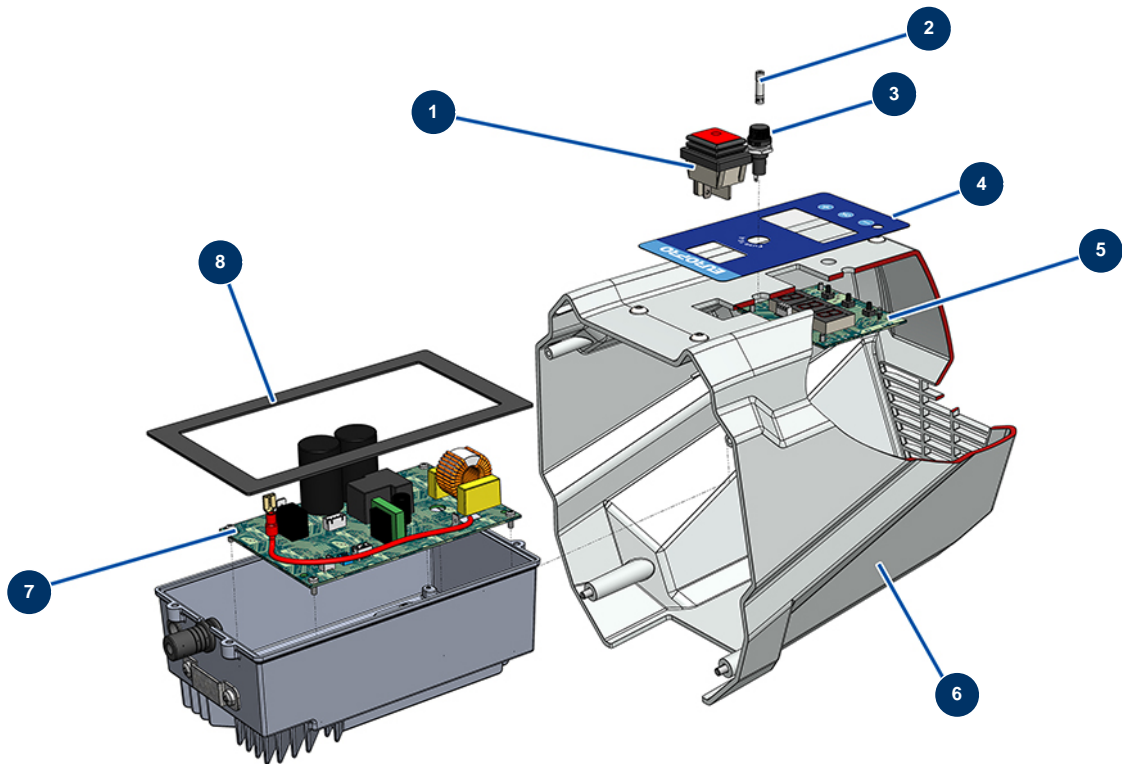

EUROSPRAY S Mini airless piston pump - Electrical box

Détails des pièces

Pos.	Référence	Désignation
1	51140	EUROSPRAY S Mini, S & L ON/OFF switch
2	51143	EUROSPRAY S Mini & S fuse
3	51137	EUROSPRAY S Mini, S & L fuse holder
4	51139	EUROSPRAY S Mini, S & L control panel front
5	51141	EUROSPRAY S Mini, S & L pump electronic display board
6	51138	EUROSPRAY S Mini, S & L rear crankcase
7	51144	EUROSPRAY S Mini & S pump electronic card
8	51142	EUROSPRAY S Mini, S & L electronic box anti-dust gasket