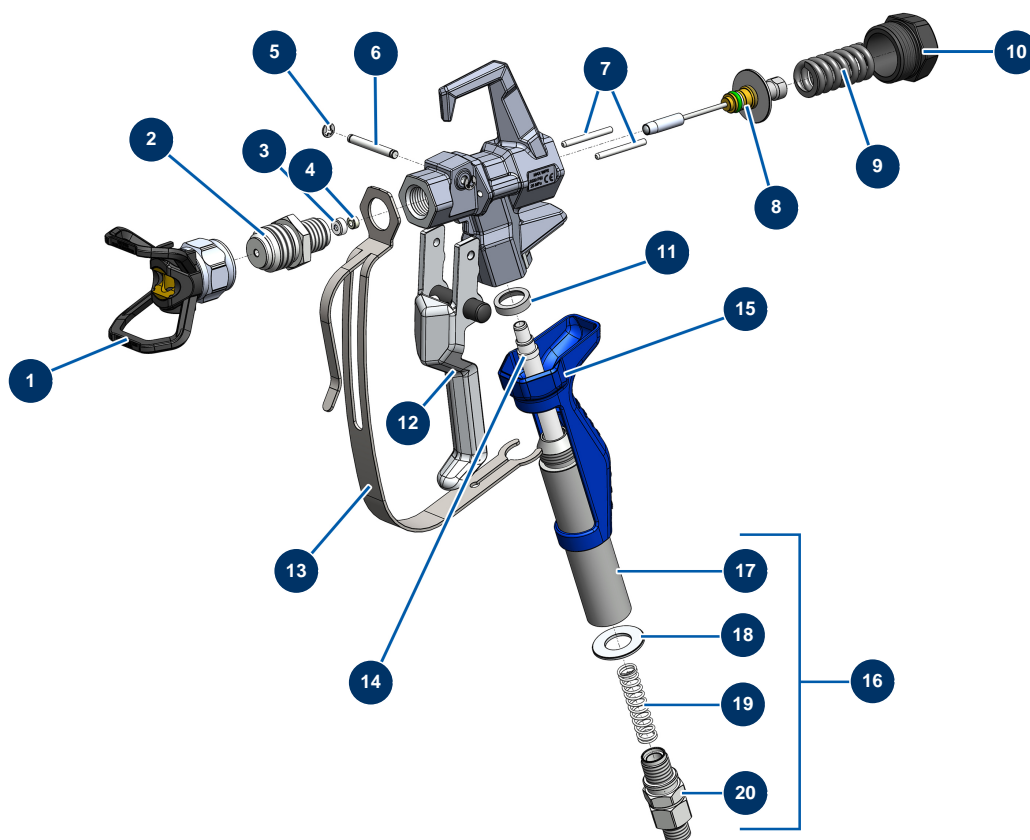

EUROSPRAY S Mini airless piston pump - Paint filter

Détails des pièces

Pos.	Référence	Désignation
1	51164	EUROSPRAY S Mini & S complete pump filter without pressure sensor
2	51136	EUROSPRAY S Mini, S, L & PULSE pump complete drain valve
3	51123	EUROSPRAY S Mini, S, L & PULSE pump HP 1/4" M nipple
4	51130	EUROSPRAY S Mini, S, L & PULSE pump filter plug
5	51131	EUROSPRAY S Mini, S, L & PULSE pump filter O-ring
6	51132	EUROSPRAY S Mini, S, L & PULSE pump filter support
7	51133	EUROSPRAY S Mini, S, L & PULSE 60 mesh pump filter
8	51135	EUROSPRAY S Mini, S & L pump pressure sensor
9	51134	EUROSPRAY S Mini, S, L & PULSE pump filter body

EUROSPRAY S Mini airless piston pump - Spray-gun

Détails des pièces

Pos.	Référence	Désignation
1	51001	BST, BBP & BFF 7/8" tip guard
2	51036	PAINTSPRAY spray-gun 7/8" diffuser
3	51047	PAINTSPRAY, COATSPRAY spray-gun needle seat gasket
4	51046	PAINTSPRAY, COATSPRAY spray-gun needle seat
5	51043	PAINTSPRAY, COATSPRAY spray-gun trigger axis circlip
6	51042	PAINTSPRAY spray-gun trigger axis
7	51040	PAINTSPRAY spray-gun retraction pin
8	51033	PAINTSPRAY spray-gun needle repair kit
9	51034	PAINTSPRAY, COATSPRAY spray-gun needle return spring
10	51038	PAINTSPRAY, COATSPRAY spray-gun needle lock plug
11	51031	PAINTSPRAY spray-gun filter holder bearing gasket
12	51039	PAINTSPRAY spray-gun complete trigger
13	51032	PAINTSPRAY spray-gun trigger protection