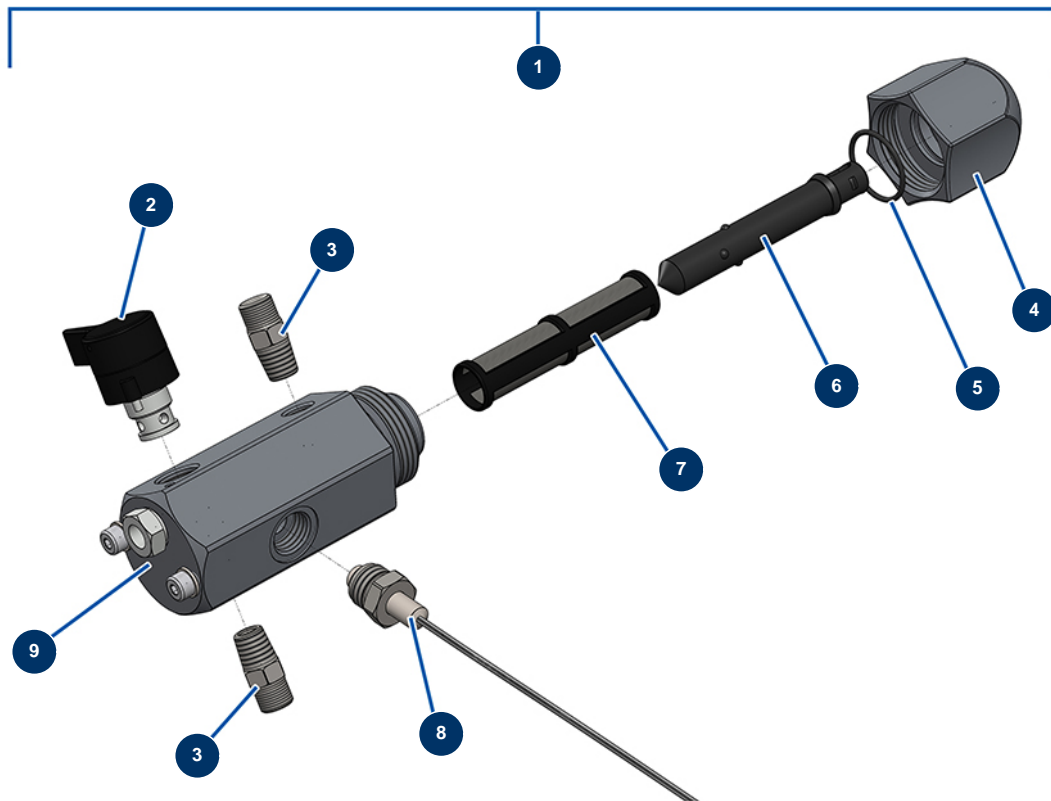

EUROSPRAY S Mini airless piston pump - Paint filter

Détails des pièces

Pos.	Référence	Désignation
1	51164	EUROSPRAY S Mini & S complete pump filter without pressure sensor
2	51136	EUROSPRAY S Mini, S, L & PULSE pump complete drain valve
3	51123	EUROSPRAY S Mini, S, L & PULSE pump HP 1/4" M nipple
4	51130	EUROSPRAY S Mini, S, L & PULSE pump filter plug
5	51131	EUROSPRAY S Mini, S, L & PULSE pump filter O-ring
6	51132	EUROSPRAY S Mini, S, L & PULSE pump filter support
7	51133	EUROSPRAY S Mini, S, L & PULSE 60 mesh pump filter
8	51135	EUROSPRAY S Mini, S & L pump pressure sensor
9	51134	EUROSPRAY S Mini, S, L & PULSE pump filter body