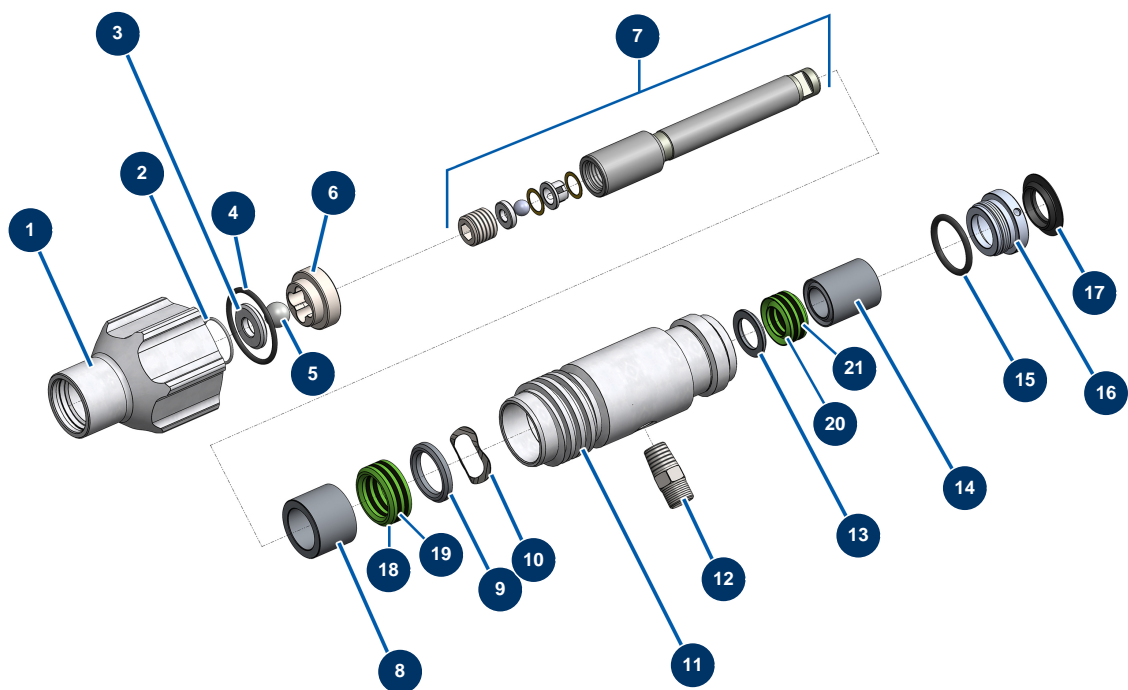

### Détails des pièces

Pos.	Référence	Désignation
1	51159	EUROSPRAY S Mini, S & L pump/filter hose
2	51151	EUROSPRAY S Mini, S & L tip extension fastening clip
3	51161	EUROSPRAY S Mini, S & L front crankcase
4	51152	EUROSPRAY S Mini, S & L power cable
5	51163	EUROSPRAY S Mini & S complete pump
6	51169	EUROSPRAY S Mini flexible suction rod
7	51154	EUROSPRAY S Mini, S & L suction rod circlip
8	51156	EUROSPRAY S Mini, S & L suction rod gasket
9	51155	EUROSPRAY S Mini & S suction strainer
10	51167	EUROSPRAY S Mini chassis pad
11	51168	EUROSPRAY S Mini suction rod support
12	51166	EUROSPRAY S Mini foot plug
13	51170	EUROSPRAY S Mini return hose

<b>Pos.</b>	<b>Référence</b>	<b>Désignation</b>
14	51160	EUROSPRAY S Mini, S & L return hose fastening clip
15	51171	EUROSPRAY S Mini, S & L return hose deflector
16	51164	EUROSPRAY S Mini & S complete pump filter without pressure sensor
17	51165	EUROSPRAY S Mini, S, L & PULSE complete tool box

## EUROSPRAY S Mini airless piston pump - Transmission

### Détails des pièces

Pos.	Référence	Désignation
1	51102	EUROSPRAY S Mini & S pump clamping flange
2	51162	EUROSPRAY S Mini & S complete transmission
3	51101	EUROSPRAY S Mini & S electric motor