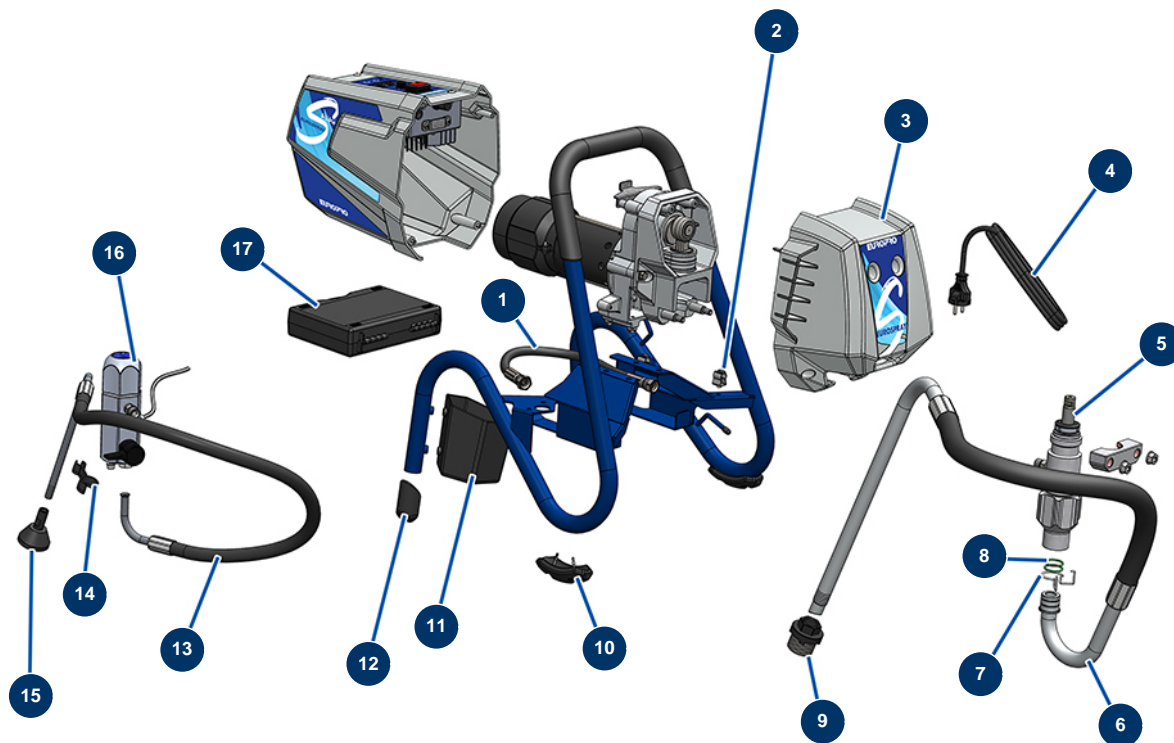

EUROSPRAY S Mini airless piston pump - Chassis

Détails des pièces

Pos.	Référence	Désignation
1	51159	EUROSPRAY S Mini, S & L pump/filter hose
2	51151	EUROSPRAY S Mini, S & L tip extension fastening clip
3	51161	EUROSPRAY S Mini, S & L front crankcase
4	51152	EUROSPRAY S Mini, S & L power cable
5	51163	EUROSPRAY S Mini & S complete pump
6	51169	EUROSPRAY S Mini flexible suction rod
7	51154	EUROSPRAY S Mini, S & L suction rod circlip
8	51156	EUROSPRAY S Mini, S & L suction rod gasket
9	51155	EUROSPRAY S Mini & S suction strainer
10	51167	EUROSPRAY S Mini chassis pad
11	51168	EUROSPRAY S Mini suction rod support
12	51166	EUROSPRAY S Mini foot plug
13	51170	EUROSPRAY S Mini return hose

Pos.	Référence	Désignation
14	51160	EUROSPRAY S Mini, S & L return hose fastening clip
15	51171	EUROSPRAY S Mini, S & L return hose deflector
16	51164	EUROSPRAY S Mini & S complete pump filter without pressure sensor
17	51165	EUROSPRAY S Mini, S, L & PULSE complete tool box

EUROSPRAY S Mini airless piston pump - Transmission

Détails des pièces

Pos.	Référence	Désignation
1	51102	EUROSPRAY S Mini & S pump clamping flange
2	51162	EUROSPRAY S Mini & S complete transmission
3	51101	EUROSPRAY S Mini & S electric motor

EUROSPRAY S Mini airless piston pump - Pump

Détails des pièces

Pos.	Référence	Désignation
1	51103	EUROSPRAY S Mini & S pump feet body
2	51104	EUROSPRAY S Mini, S & L pump foot O-ring
3	51105	EUROSPRAY S Mini & S pump foot valve ball seat
4	51107	EUROSPRAY S Mini & S pump foot valve seal gasket
5	51106	EUROSPRAY S Mini & S pump foot valve ball
6	51108	EUROSPRAY S Mini & S pump foot valve ball guide
7	51172	EUROSPRAY S Mini & S pump complete piston
8	51115	EUROSPRAY S Mini & S pump piston female cable gland
9	51121	EUROSPRAY S Mini & S pump piston male cable gland
10	51122	EUROSPRAY S Mini & S pump piston washer
11	51124	EUROSPRAY S Mini & S pump cylinder
12	51123	EUROSPRAY S Mini, S, L & PULSE pump HP 1/4" M nipple
13	51125	EUROSPRAY S Mini & S pump male cable gland