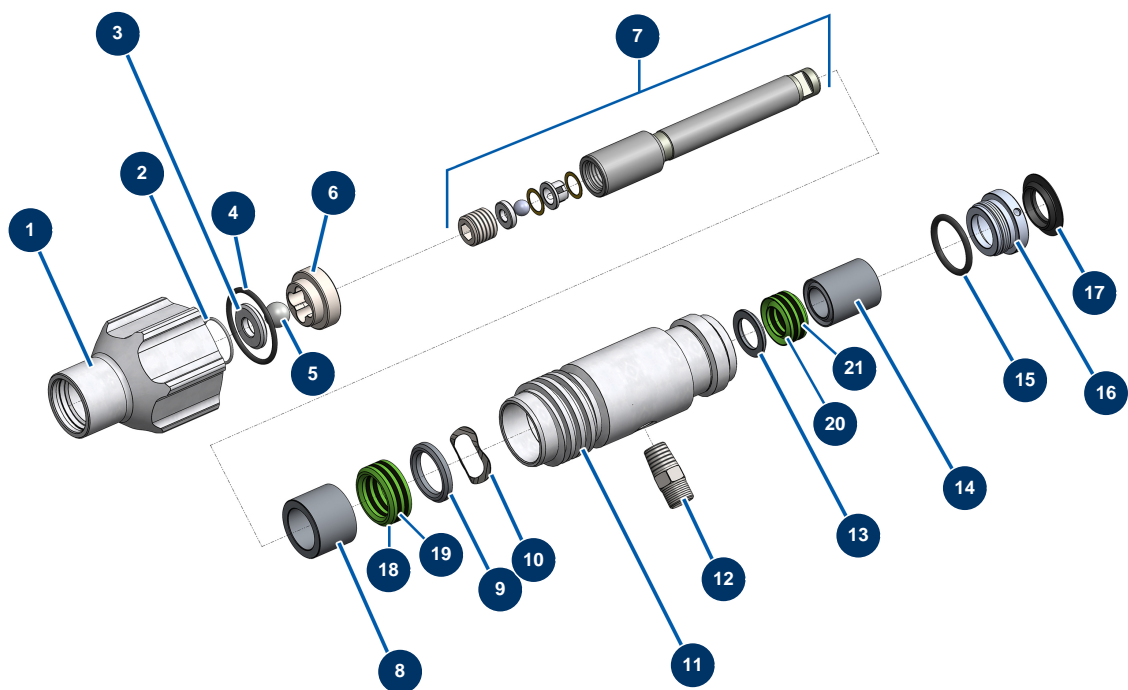

EUROSPRAY S Mini airless piston pump - Chassis

Détails des pièces

Pos.	Référence	Désignation
1	51159	EUROSPRAY S Mini, S & L pump/filter hose
2	51151	EUROSPRAY S Mini, S & L tip extension fastening clip
3	51161	EUROSPRAY S Mini, S & L front crankcase
4	51152	EUROSPRAY S Mini, S & L power cable
5	51163	EUROSPRAY S Mini & S complete pump
6	51169	EUROSPRAY S Mini flexible suction rod
7	51154	EUROSPRAY S Mini, S & L suction rod circlip
8	51156	EUROSPRAY S Mini, S & L suction rod gasket
9	51155	EUROSPRAY S Mini & S suction strainer
10	51167	EUROSPRAY S Mini chassis pad
11	51168	EUROSPRAY S Mini suction rod support
12	51166	EUROSPRAY S Mini foot plug
13	51170	EUROSPRAY S Mini return hose

Pos.	Référence	Désignation
14	51160	EUROSPRAY S Mini, S & L return hose fastening clip
15	51171	EUROSPRAY S Mini, S & L return hose deflector
16	51164	EUROSPRAY S Mini & S complete pump filter without pressure sensor
17	51165	EUROSPRAY S Mini, S, L & PULSE complete tool box

EUROSPRAY S Mini airless piston pump - Transmission

Détails des pièces

Pos.	Référence	Désignation
1	51102	EUROSPRAY S Mini & S pump clamping flange
2	51162	EUROSPRAY S Mini & S complete transmission
3	51101	EUROSPRAY S Mini & S electric motor

EUROSPRAY S Mini airless piston pump - Pump

Détails des pièces

Pos.	Référence	Désignation
1	51103	EUROSPRAY S Mini & S pump feet body
2	51104	EUROSPRAY S Mini, S & L pump foot O-ring
3	51105	EUROSPRAY S Mini & S pump foot valve ball seat
4	51107	EUROSPRAY S Mini & S pump foot valve seal gasket
5	51106	EUROSPRAY S Mini & S pump foot valve ball
6	51108	EUROSPRAY S Mini & S pump foot valve ball guide
7	51172	EUROSPRAY S Mini & S pump complete piston
8	51115	EUROSPRAY S Mini & S pump piston female cable gland
9	51121	EUROSPRAY S Mini & S pump piston male cable gland
10	51122	EUROSPRAY S Mini & S pump piston washer
11	51124	EUROSPRAY S Mini & S pump cylinder
12	51123	EUROSPRAY S Mini, S, L & PULSE pump HP 1/4" M nipple
13	51125	EUROSPRAY S Mini & S pump male cable gland