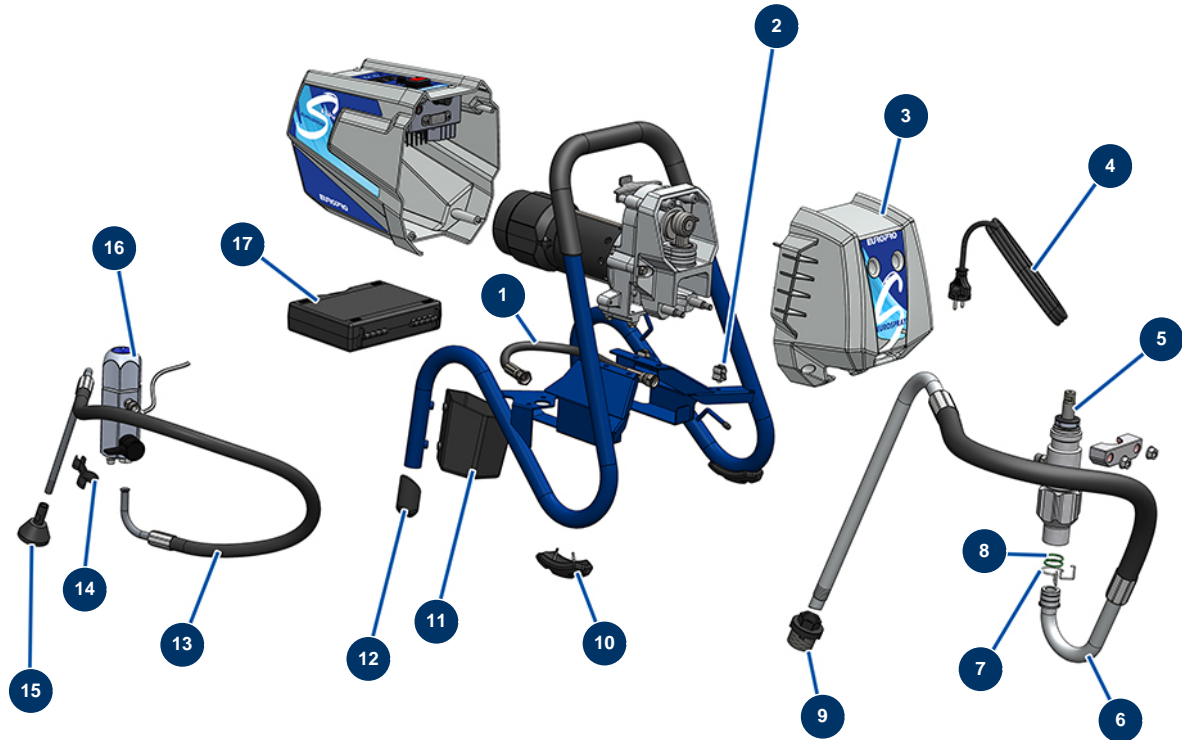

Bomba de pistón airless EUROSPRAY S Mini - Chasis

Détails des pièces

Pos.	Référence	Désignation
1	51159	Manguera bomba/filtro EUROSPRAY S Mini, S & L
2	51151	Clip de extensión de boquilla EUROSPRAY S Mini, S & L
3	51161	Cárter delantero EUROSPRAY S Mini, S & L
4	51152	Cable de alimentación EUROSPRAY S Mini, S & L
5	51163	Bomba completa EUROSPRAY S Mini & S
6	51169	Manguera de aspiración flexible EUROSPRAY S Mini
7	51154	Clip de tubo de aspiración EUROSPRAY S Mini, S & L
8	51156	Junta de tubo de aspiración EUROSPRAY S Mini, S & L
9	51155	Filtro de succión EUROSPRAY S Mini & S
10	51167	Patín de chasis EUROSPRAY S Mini
11	51168	Soporte de tubo de aspiración EUROSPRAY S Mini
12	51166	Tapón de pie EUROSPRAY S Mini
13	51170	Manguera de retorno EUROSPRAY S Mini

Bomba de pistón airless EUROSPRAY S Mini - Transmision

Détails des pièces

Pos.	Référence	Désignation
1	51102	Brida de sujeción de bomba EUROSPRAY S Mini & S
2	51162	Transmisión completa EUROSPRAY S Mini & S
3	51101	Motor eléctrico EUROSPRAY S Mini & S

Bomba de pistón airless EUROSPRAY S Mini - Bomba

Détails des pièces

Pos.	Référence	Désignation
1	51103	Cuerpo pie bomba EUROSPRAY S Mini & S
2	51104	Junta tórica pie bomba EUROSPRAY S Mini, S & L
3	51105	Asiento de bola válvula de pie de bomba EUROSPRAY S Mini & S
4	51107	Junta estanca de válvula pie bomba EUROSPRAY S Mini & S
5	51106	Bola válvula de pie de bomba EUROSPRAY S Mini & S
6	51108	Guía de bola válvula pie bomba EUROSPRAY S Mini & S
7	51172	Piston completo bomba EUROSPRAY S Mini & S
8	51115	Prensaestopa hembra pistón de bomba EUROSPRAY S Mini & S
9	51121	Prensaestopa macho pistón de bomba EUROSPRAY S Mini & S
10	51122	Arandela pistón de bomba EUROSPRAY S Mini & S
11	51124	Cilindro bomba EUROSPRAY S Mini & S
12	51123	Racor de alta presión 1/4" M bomba EUROSPRAY S Mini, S, L & PULSE
13	51125	Prensaestopa macho de bomba EUROSPRAY S Mini & S