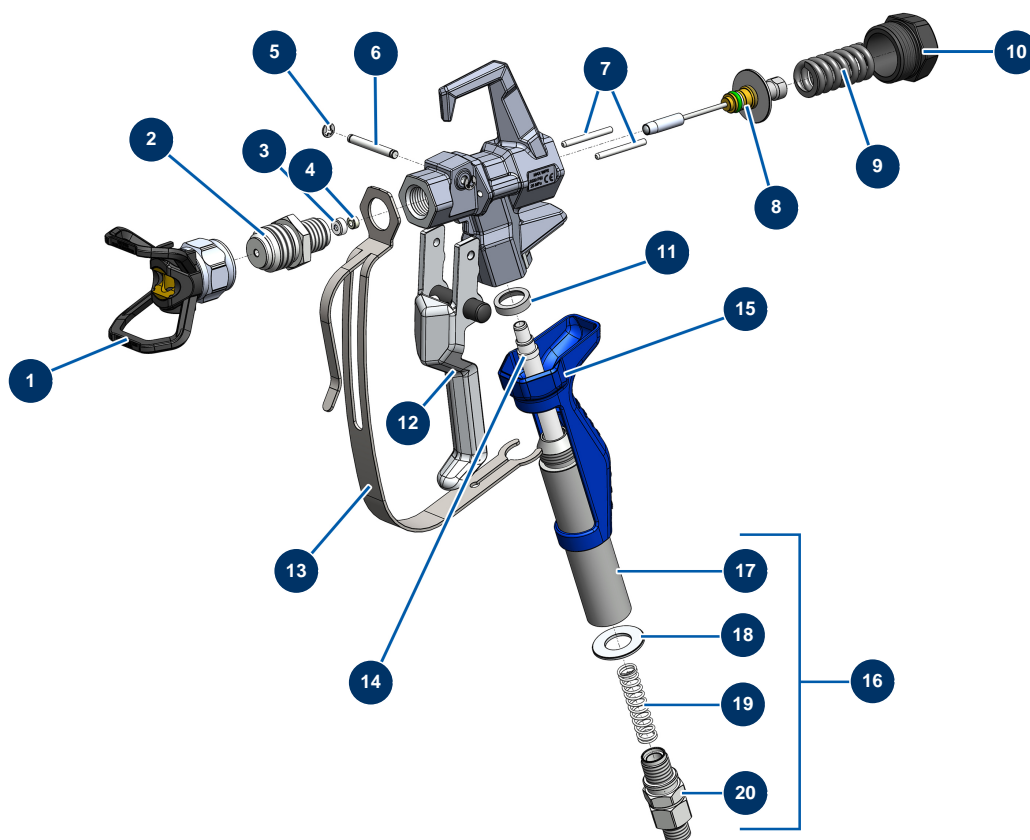

Bomba de pistón airless EUROSPRAY S Mini - Filtro de pintura

Détails des pièces

Pos.	Référence	Désignation
1	51164	Filtro de bomba completo sin sensor de presión EUROSPRAY S Mini & S
2	51136	Válvula de purga completa bomba EUROSPRAY S Mini, S, L & PULSE
3	51123	Racor de alta presión 1/4" M bomba EUROSPRAY S Mini, S, L & PULSE
4	51130	Tapón de filtro de bomba EUROSPRAY S Mini, S, L & PULSE
5	51131	Junta tórica filtro bomba EUROSPRAY S Mini, S, L & PULSE
6	51132	Soporte de filtro de bomba EUROSPRAY S Mini, S, L & PULSE
7	51133	Filtro de bomba 60 mallas EUROSPRAY S Mini, S, L & PULSE
8	51135	Sensor de presión de bomba EUROSPRAY S Mini, S & L
9	51134	Cuerpo filtro bomba EUROSPRAY S Mini, S, L & PULSE

Bomba de pistón airless EUROSPRAY S Mini - Pistola

Détails des pièces

Pos.	Référence	Désignation
1	51001	Soporte de boquilla BST, BBP & BFF 7/8"
2	51036	Difusor 7/8" G pistola PAINTSPRAY
3	51047	Junta asiento aguja pistola PAINTSPRAY, COATSPRAY
4	51046	Asiento aguja pistola PAINTSPRAY, COATSPRAY
5	51043	Anillo seeger eje gatillo pistola PAINTSPRAY, COATSPRAY
6	51042	Eje gatillo pistola PAINTSPRAY
7	51040	Pasador de retracción pistola PAINTSPRAY
8	51033	Kit reparación aguja pistola PAINTSPRAY
9	51034	Muelle de retorno aguja pistola PAINTSPRAY, COATSPRAY
10	51038	Tapón de cierre de aguja para pistola PAINTSPRAY, COATSPRAY
11	51031	Junta de apoyo portafiltro pistola PAINTSPRAY
12	51039	Gatillo completo pistola PAINTSPRAY
13	51032	Protección de gatillo pistola PAINTSPRAY