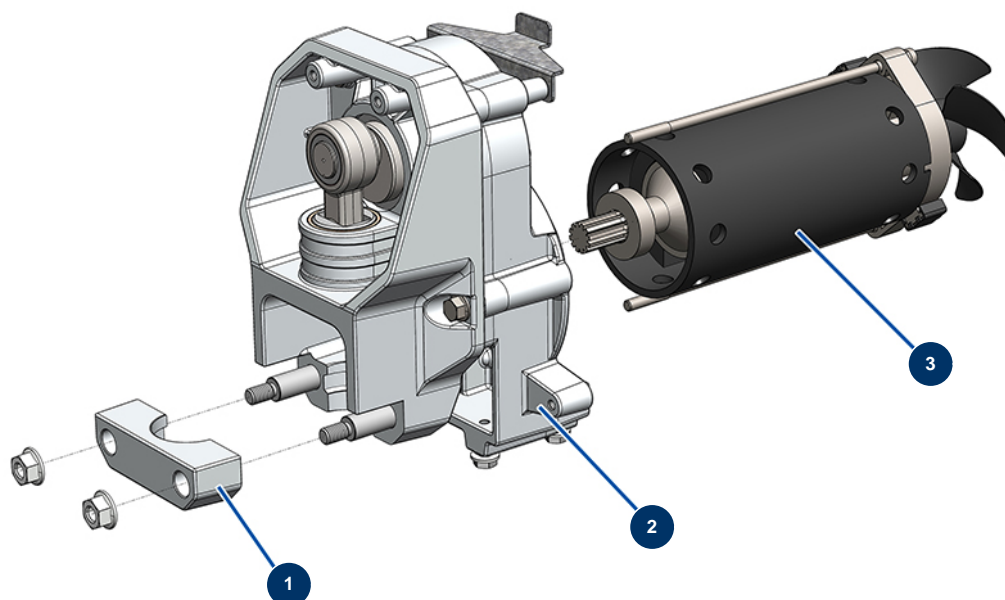

Bomba de pistón airless EUROSPRAY S Mini - Chasis

Détails des pièces

Pos.	Référence	Désignation
1	51159	Manguera bomba/filtro EUROSPRAY S Mini, S & L
2	51151	Clip de extensión de boquilla EUROSPRAY S Mini, S & L
3	51161	Cárter delantero EUROSPRAY S Mini, S & L
4	51152	Cable de alimentación EUROSPRAY S Mini, S & L
5	51163	Bomba completa EUROSPRAY S Mini & S
6	51169	Manguera de aspiración flexible EUROSPRAY S Mini
7	51154	Clip de tubo de aspiración EUROSPRAY S Mini, S & L
8	51156	Junta de tubo de aspiración EUROSPRAY S Mini, S & L
9	51155	Filtro de succión EUROSPRAY S Mini & S
10	51167	Patín de chasis EUROSPRAY S Mini
11	51168	Soporte de tubo de aspiración EUROSPRAY S Mini
12	51166	Tapón de pie EUROSPRAY S Mini
13	51170	Manguera de retorno EUROSPRAY S Mini

Pos.	Référence	Désignation
14	51160	Clip de manguera de retorno EUROSPRAY S Mini, S & L
15	51171	Deflector manguera de retorno EUROSPRAY S Mini, S & L
16	51164	Filtro de bomba completo sin sensor de presión EUROSPRAY S Mini & S
17	51165	Maletín de herramientas completo EUROSPRAY S Mini, S, L & PULSE

Bomba de pistón airless EUROSPRAY S Mini - Transmision

Détails des pièces

Pos.	Référence	Désignation
1	51102	Brida de sujeción de bomba EUROSPRAY S Mini & S
2	51162	Transmisión completa EUROSPRAY S Mini & S
3	51101	Motor eléctrico EUROSPRAY S Mini & S