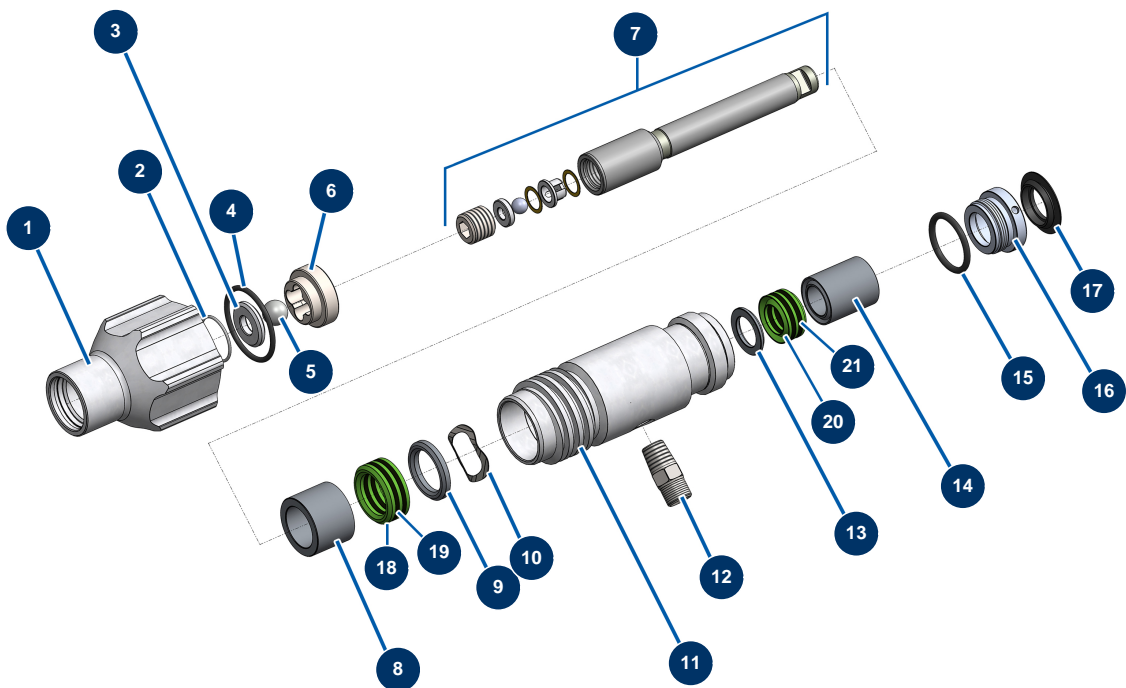

Bomba de pistón airless EUROSPRAY S Mini - Chasis

Détails des pièces

Pos.	Référence	Désignation
1	51159	Manguera bomba/filtro EUROSPRAY S Mini, S & L
2	51151	Clip de extensión de boquilla EUROSPRAY S Mini, S & L
3	51161	Cárter delantero EUROSPRAY S Mini, S & L
4	51152	Cable de alimentación EUROSPRAY S Mini, S & L
5	51163	Bomba completa EUROSPRAY S Mini & S
6	51169	Manguera de aspiración flexible EUROSPRAY S Mini
7	51154	Clip de tubo de aspiración EUROSPRAY S Mini, S & L
8	51156	Junta de tubo de aspiración EUROSPRAY S Mini, S & L
9	51155	Filtro de succión EUROSPRAY S Mini & S
10	51167	Patín de chasis EUROSPRAY S Mini
11	51168	Soporte de tubo de aspiración EUROSPRAY S Mini
12	51166	Tapón de pie EUROSPRAY S Mini
13	51170	Manguera de retorno EUROSPRAY S Mini

Pos.	Référence	Désignation
14	51160	Clip de manguera de retorno EUROSPRAY S Mini, S & L
15	51171	Deflector manguera de retorno EUROSPRAY S Mini, S & L
16	51164	Filtro de bomba completo sin sensor de presión EUROSPRAY S Mini & S
17	51165	Maletín de herramientas completo EUROSPRAY S Mini, S, L & PULSE

Bomba de pistón airless EUROSPRAY S Mini - Bomba

Détails des pièces

Pos.	Référence	Désignation
1	51103	Cuerpo pie bomba EUROSPRAY S Mini & S
2	51104	Junta tórica pie bomba EUROSPRAY S Mini, S & L
3	51105	Asiento de bola válvula de pie de bomba EUROSPRAY S Mini & S
4	51107	Junta estanca de válvula pie bomba EUROSPRAY S Mini & S
5	51106	Bola válvula de pie de bomba EUROSPRAY S Mini & S
6	51108	Guía de bola válvula pie bomba EUROSPRAY S Mini & S
7	51172	Piston completo bomba EUROSPRAY S Mini & S
8	51115	Prensaestopa hembra pistón de bomba EUROSPRAY S Mini & S
9	51121	Prensaestopa macho pistón de bomba EUROSPRAY S Mini & S
10	51122	Arandela pistón de bomba EUROSPRAY S Mini & S
11	51124	Cilindro bomba EUROSPRAY S Mini & S
12	51123	Racor de alta presión 1/4" M bomba EUROSPRAY S Mini, S, L & PULSE
13	51125	Prensaestopa macho de bomba EUROSPRAY S Mini & S