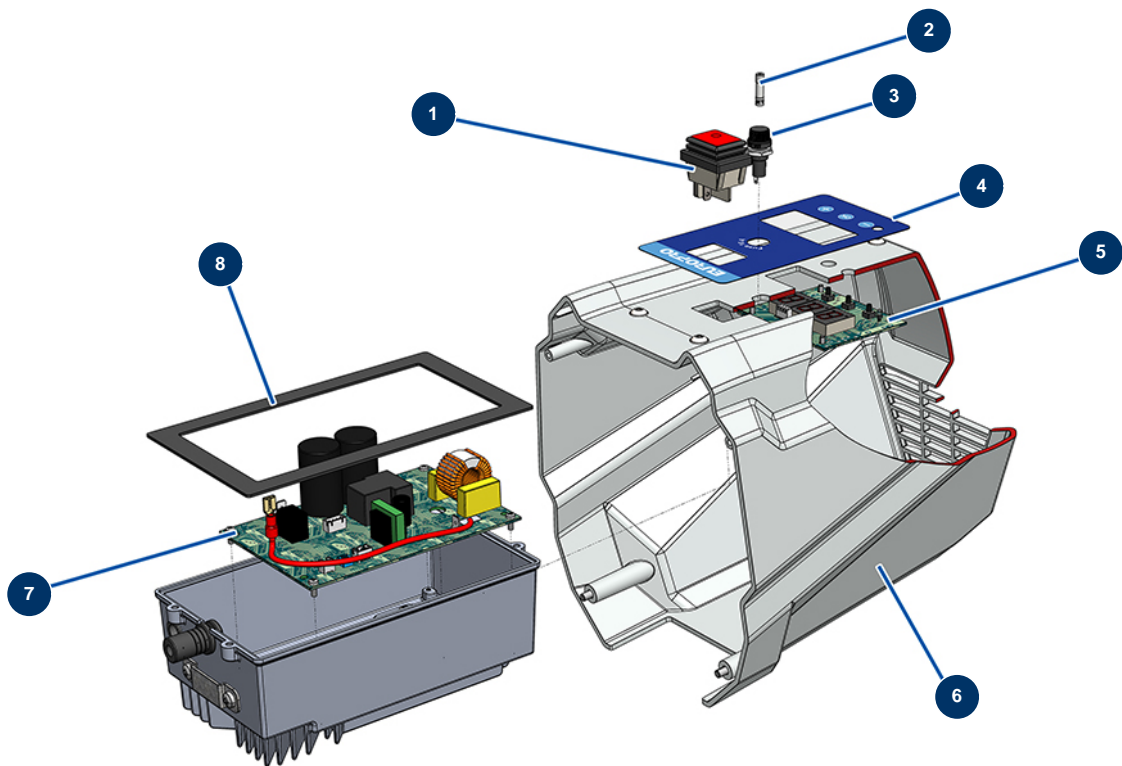

Bomba de pistón airless EUROSPRAY S Mini - Cuadro eléctrico

Détails des pièces

Pos.	Référence	Désignation
1	51140	Interruptor ON/OFF EUROSPRAY S Mini, S & L
2	51143	Fusible EUROSPRAY S Mini & S
3	51137	Portafusible EUROSPRAY S Mini, S & L
4	51139	Frontal panel de control EUROSPRAY S Mini, S & L
5	51141	Tarjeta de visualización electrónica bomba EUROSPRAY S Mini, S & L
6	51138	Cárter trasero EUROSPRAY S Mini, S & L
7	51144	Tarjeta electrónica bomba EUROSPRAY S Mini & S
8	51142	Junta guardapolvo caja electrónica EUROSPRAY S Mini, S & L