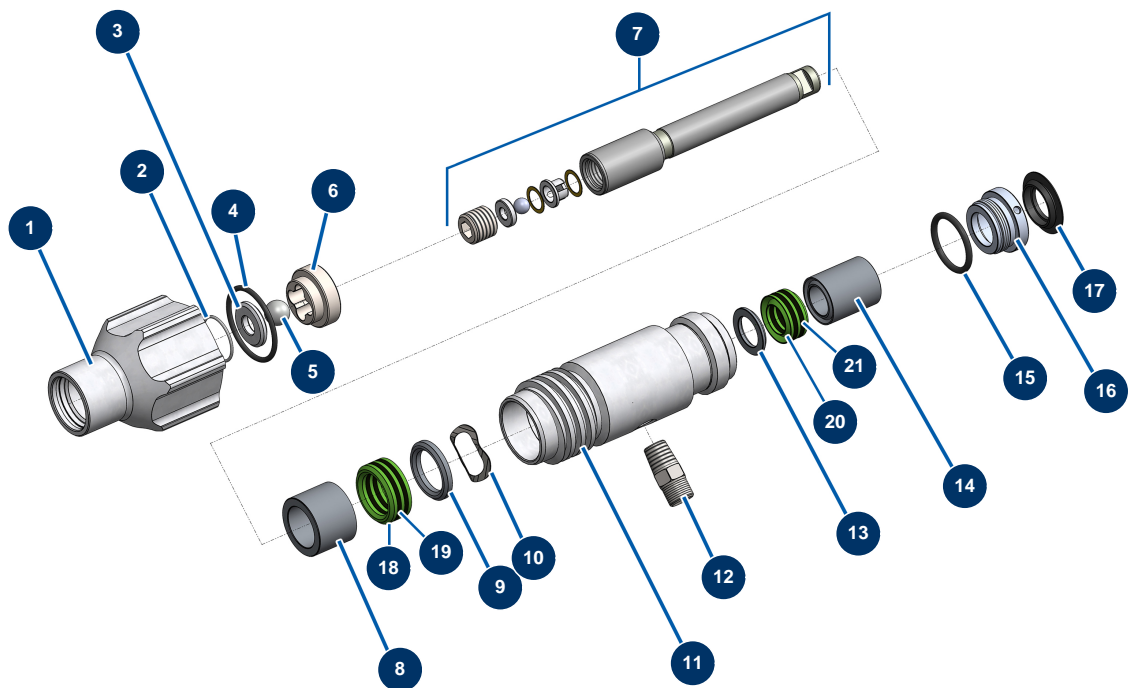

Bomba de pistón airless EUROSPRAY S Mini - Chasis

Détails des pièces

Pos.	Référence	Désignation
1	51159	Manguera bomba/filtro EUROSPRAY S Mini, S & L
2	51151	Clip de extensión de boquilla EUROSPRAY S Mini, S & L
3	51161	Cárter delantero EUROSPRAY S Mini, S & L
4	51152	Cable de alimentación EUROSPRAY S Mini, S & L
5	51163	Bomba completa EUROSPRAY S Mini & S
6	51169	Manguera de aspiración flexible EUROSPRAY S Mini
7	51154	Clip de tubo de aspiración EUROSPRAY S Mini, S & L
8	51156	Junta de tubo de aspiración EUROSPRAY S Mini, S & L
9	51155	Filtro de succión EUROSPRAY S Mini & S
10	51167	Patín de chasis EUROSPRAY S Mini
11	51168	Soporte de tubo de aspiración EUROSPRAY S Mini
12	51166	Tapón de pie EUROSPRAY S Mini
13	51170	Manguera de retorno EUROSPRAY S Mini

Pos.	Référence	Désignation
14	51160	Clip de manguera de retorno EUROSPRAY S Mini, S & L
15	51171	Deflector manguera de retorno EUROSPRAY S Mini, S & L
16	51164	Filtro de bomba completo sin sensor de presión EUROSPRAY S Mini & S
17	51165	Maletín de herramientas completo EUROSPRAY S Mini, S, L & PULSE

Bomba de pistón airless EUROSPRAY S Mini - Bomba

Détails des pièces

Pos.	Référence	Désignation
1	51103	Cuerpo pie bomba EUROSPRAY S Mini & S
2	51104	Junta tórica pie bomba EUROSPRAY S Mini, S & L
3	51105	Asiento de bola válvula de pie de bomba EUROSPRAY S Mini & S
4	51107	Junta estanca de válvula pie bomba EUROSPRAY S Mini & S
5	51106	Bola válvula de pie de bomba EUROSPRAY S Mini & S
6	51108	Guía de bola válvula pie bomba EUROSPRAY S Mini & S
7	51172	Piston completo bomba EUROSPRAY S Mini & S
8	51115	Prensaestopa hembra pistón de bomba EUROSPRAY S Mini & S
9	51121	Prensaestopa macho pistón de bomba EUROSPRAY S Mini & S
10	51122	Arandela pistón de bomba EUROSPRAY S Mini & S
11	51124	Cilindro bomba EUROSPRAY S Mini & S
12	51123	Racor de alta presión 1/4" M bomba EUROSPRAY S Mini, S, L & PULSE
13	51125	Prensaestopa macho de bomba EUROSPRAY S Mini & S