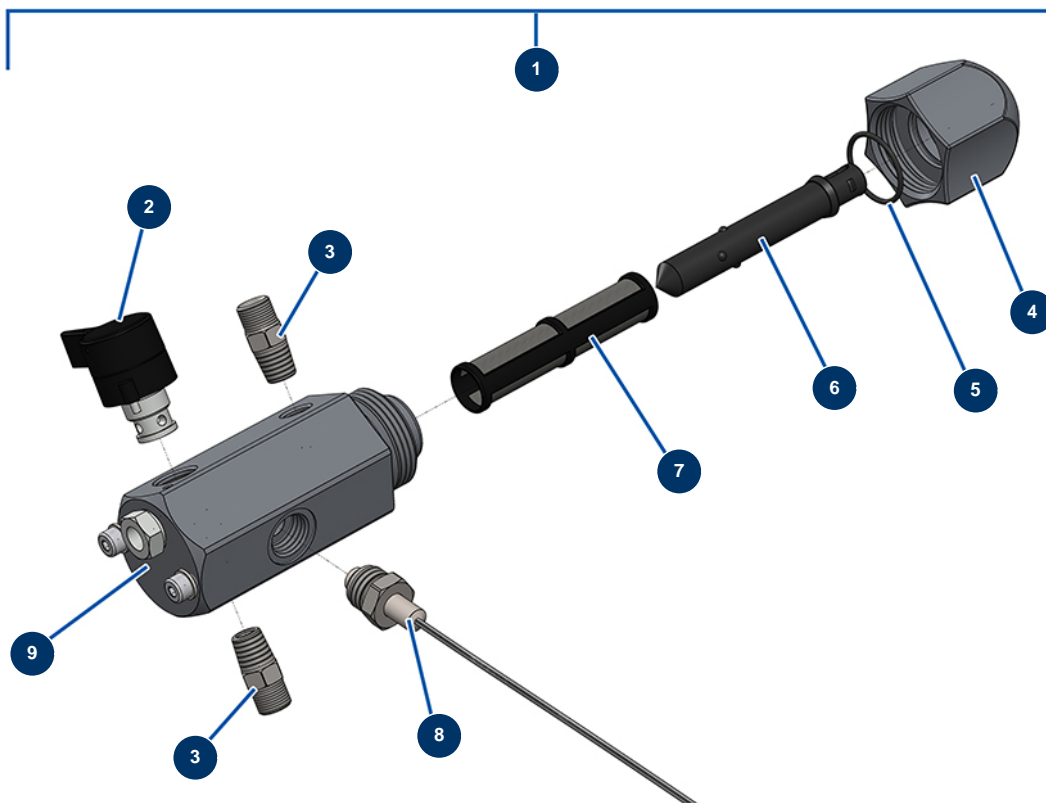

Bomba de pistón airless EUROSPRAY S Mini - Filtro de pintura

Détails des pièces

Pos.	Référence	Désignation
1	51164	Filtro de bomba completo sin sensor de presión EUROSPRAY S Mini & S
2	51136	Válvula de purga completa bomba EUROSPRAY S Mini, S, L & PULSE
3	51123	Racor de alta presión 1/4" M bomba EUROSPRAY S Mini, S, L & PULSE
4	51130	Tapón de filtro de bomba EUROSPRAY S Mini, S, L & PULSE
5	51131	Junta tórica filtro bomba EUROSPRAY S Mini, S, L & PULSE
6	51132	Soporte de filtro de bomba EUROSPRAY S Mini, S, L & PULSE
7	51133	Filtro de bomba 60 mallas EUROSPRAY S Mini, S, L & PULSE
8	51135	Sensor de presión de bomba EUROSPRAY S Mini, S & L
9	51134	Cuerpo filtro bomba EUROSPRAY S Mini, S, L & PULSE