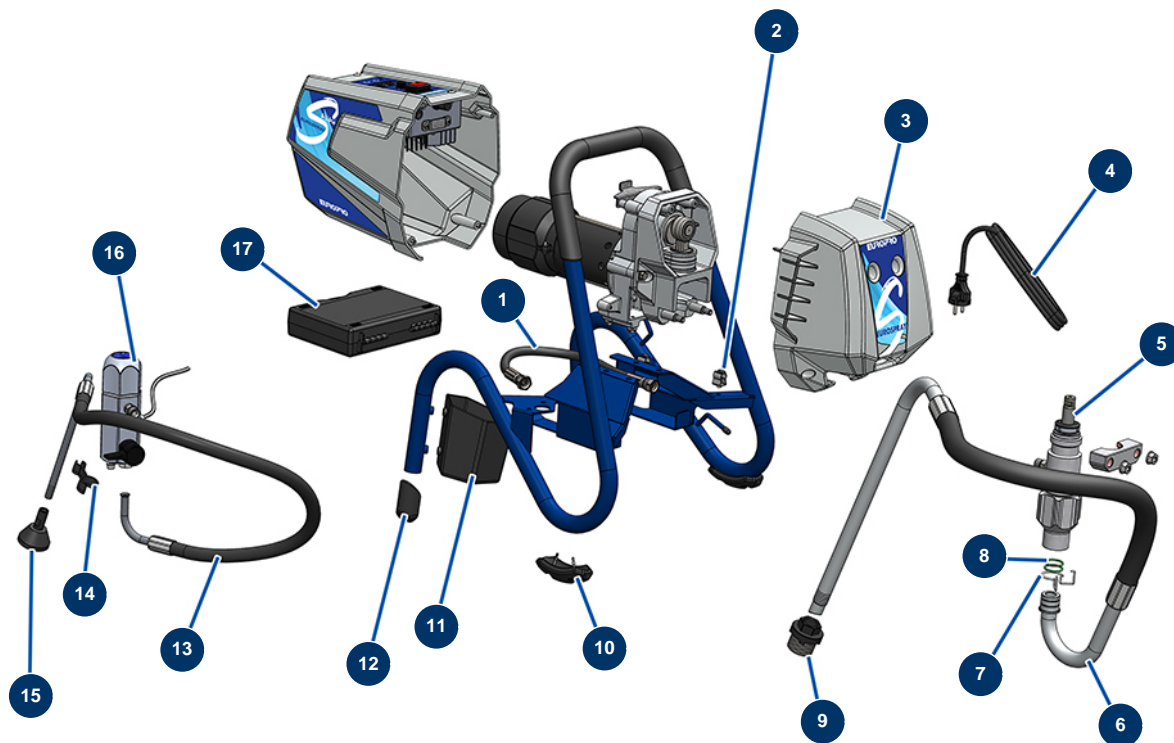

Bomba de pistón airless EUROSPRAY S Mini - Chasis

Détails des pièces

Pos.	Référence	Désignation
1	51159	Manguera bomba/filtro EUROSPRAY S Mini, S & L
2	51151	Clip de extensión de boquilla EUROSPRAY S Mini, S & L
3	51161	Cárter delantero EUROSPRAY S Mini, S & L
4	51152	Cable de alimentación EUROSPRAY S Mini, S & L
5	51163	Bomba completa EUROSPRAY S Mini & S
6	51169	Manguera de aspiración flexible EUROSPRAY S Mini
7	51154	Clip de tubo de aspiración EUROSPRAY S Mini, S & L
8	51156	Junta de tubo de aspiración EUROSPRAY S Mini, S & L
9	51155	Filtro de succión EUROSPRAY S Mini & S
10	51167	Patín de chasis EUROSPRAY S Mini
11	51168	Soporte de tubo de aspiración EUROSPRAY S Mini
12	51166	Tapón de pie EUROSPRAY S Mini
13	51170	Manguera de retorno EUROSPRAY S Mini

Bomba de pistón airless EUROSPRAY S Mini - Transmision

Détails des pièces

Pos.	Référence	Désignation
1	51102	Brida de sujeción de bomba EUROSPRAY S Mini & S
2	51162	Transmisión completa EUROSPRAY S Mini & S
3	51101	Motor eléctrico EUROSPRAY S Mini & S

Bomba de pistón airless EUROSPRAY S Mini - Bomba

Détails des pièces

Pos.	Référence	Désignation
1	51103	Cuerpo pie bomba EUROSPRAY S Mini & S
2	51104	Junta tórica pie bomba EUROSPRAY S Mini, S & L
3	51105	Asiento de bola válvula de pie de bomba EUROSPRAY S Mini & S
4	51107	Junta estanca de válvula pie bomba EUROSPRAY S Mini & S
5	51106	Bola válvula de pie de bomba EUROSPRAY S Mini & S
6	51108	Guía de bola válvula pie bomba EUROSPRAY S Mini & S
7	51172	Piston completo bomba EUROSPRAY S Mini & S
8	51115	Prensaestopa hembra pistón de bomba EUROSPRAY S Mini & S
9	51121	Prensaestopa macho pistón de bomba EUROSPRAY S Mini & S
10	51122	Arandela pistón de bomba EUROSPRAY S Mini & S
11	51124	Cilindro bomba EUROSPRAY S Mini & S
12	51123	Racor de alta presión 1/4" M bomba EUROSPRAY S Mini, S, L & PULSE
13	51125	Prensaestopa macho de bomba EUROSPRAY S Mini & S