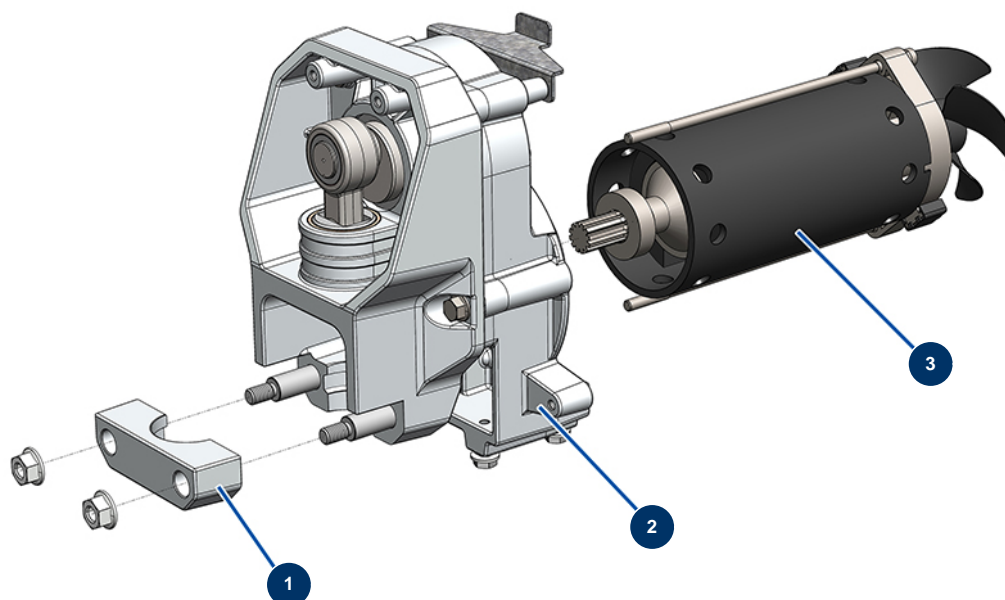

Pompe à piston airless EUROSPRAY S Mini - Transmission

Détails des pièces

Pos.	Référence	Désignation
1	51102	Bride serrage pompe EUROSPRAY S Mini & S
2	51162	Transmission complète EUROSPRAY S Mini & S
3	51101	Moteur électrique EUROSPRAY S Mini & S