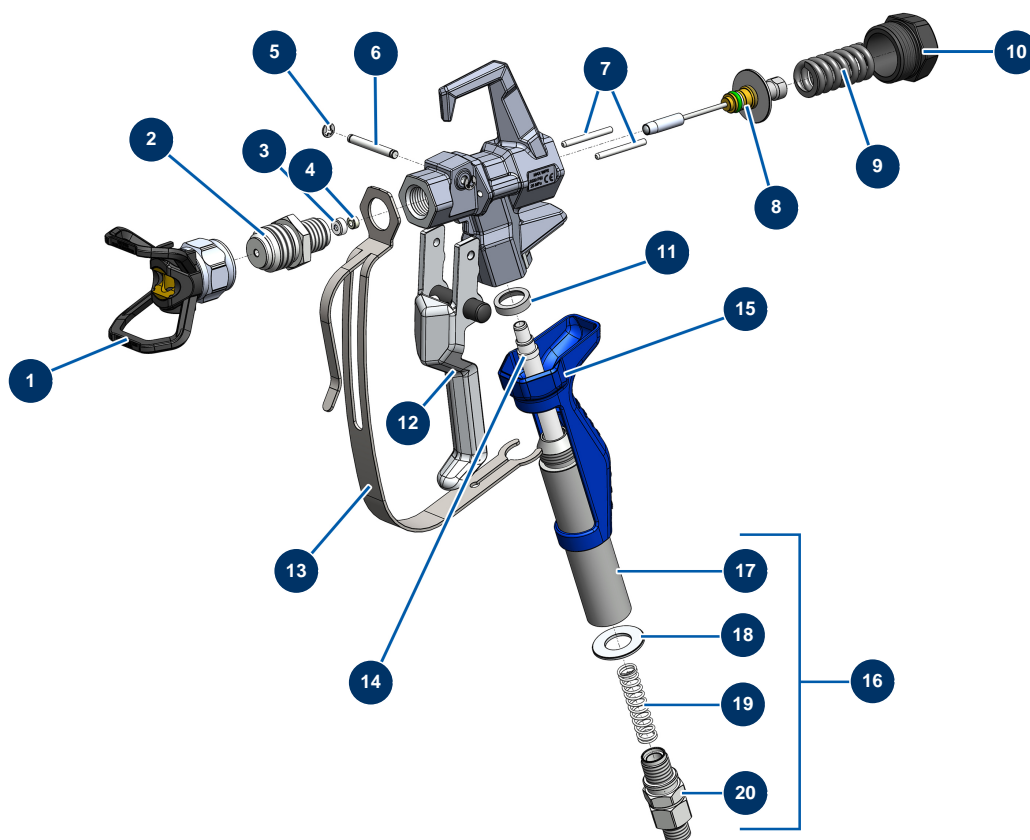

Pompe à piston airless EUROSPRAY S Mini - Pistolet

Détails des pièces

Pos.	Référence	Désignation
1	51001	Support buse BST, BBP & BFF 7/8" G
2	51036	Diffuseur 7/8" G pistolet PAINTSPRAY
3	51047	Joint siège pointeau pistolet PAINTSPRAY, COATSPRAY
4	51046	Siège pointeau pistolet PAINTSPRAY, COATSPRAY
5	51043	Circlip axe gâchette pistolet PAINTSPRAY, COATSPRAY
6	51042	Axe gâchette pistolet PAINTSPRAY
7	51040	Goupille rétraction pistolet PAINTSPRAY
8	51033	Kit réparation pointeau pistolet PAINTSPRAY
9	51034	Ressort rappel pointeau pistolet PAINTSPRAY, COATSPRAY
10	51038	Bouchon blocage pointeau pistolet PAINTSPRAY, COATSPRAY
11	51031	Joint appui porte filtre pistolet PAINTSPRAY
12	51039	Gâchette complète pistolet PAINTSPRAY
13	51032	Protection gâchette pistolet PAINTSPRAY