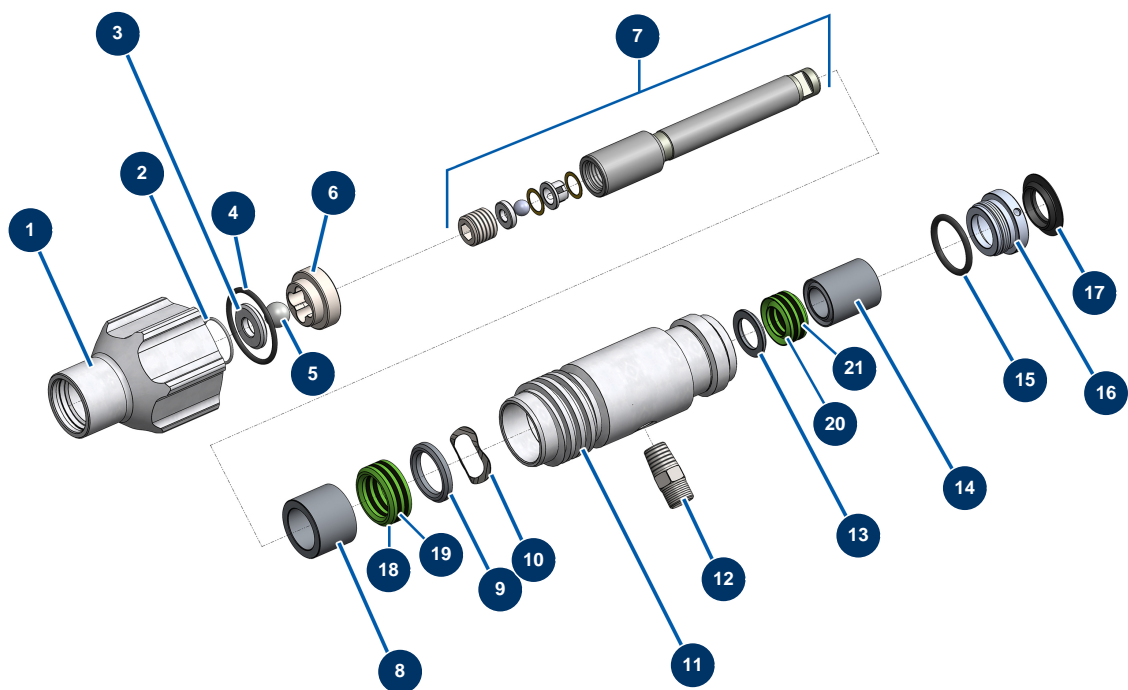

Pompe à piston airless EUROSPRAY S Mini - Pompe

Détails des pièces

Pos.	Référence	Désignation
1	51103	Corps pied pompe EUROSPRAY S Mini & S
2	51104	Joint torique pied pompe EUROSPRAY S Mini, S & L
3	51105	Siège bille clapet pied pompe EUROSPRAY S Mini & S
4	51107	Joint étanchéité clapet pied pompe EUROSPRAY S Mini & S
5	51106	Bille clapet pied pompe EUROSPRAY S Mini & S
6	51108	Guide bille clapet pied pompe EUROSPRAY S Mini & S
7	51172	Tige piston complète pompe EUROSPRAY S Mini & S
8	51115	Presse étoupe femelle piston pompe EUROSPRAY S Mini & S
9	51121	Presse étoupe mâle piston pompe EUROPRAY S Mini & S
10	51122	Rondelle piston pompe EUROSPRAY S Mini & S
11	51124	Cylindre pompe EUROSPRAY S Mini & S
12	51123	Mamelon HP 1/4" M pompe EUROSPRAY S Mini, S, L & PULSE
13	51125	Presse étoupe mâle pompe EUROSPRAY S Mini & S