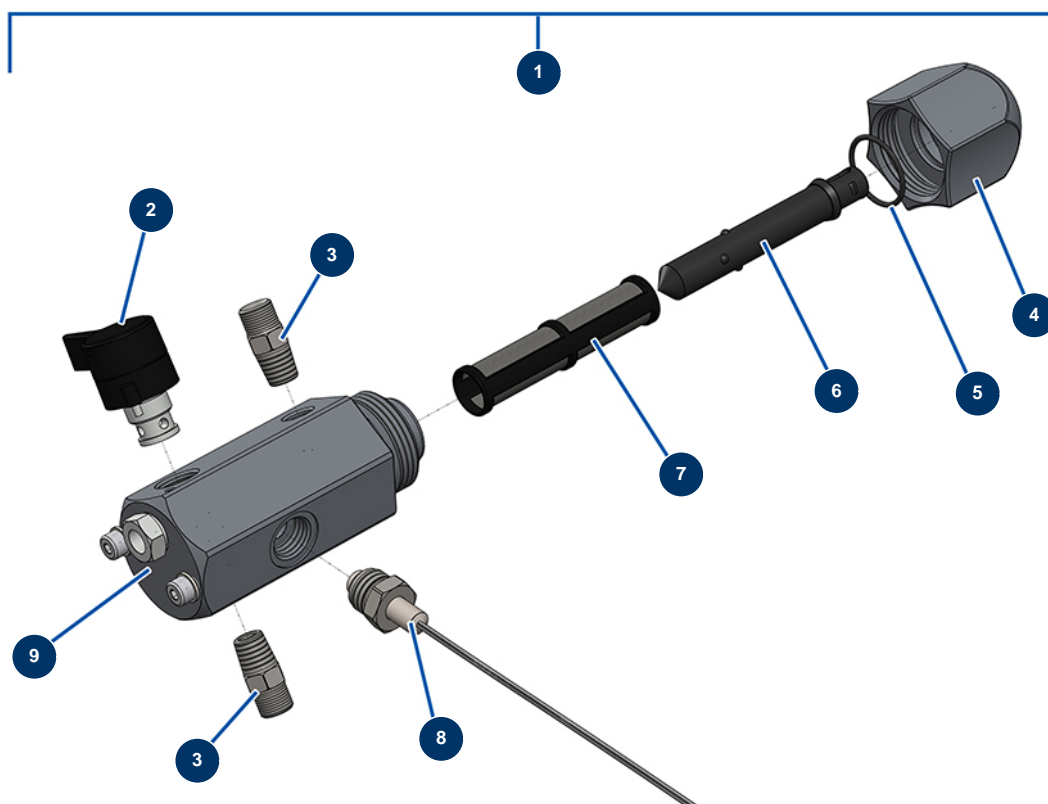

Pompe à piston airless EUROSPRAY S Mini - Filtre peinture

Détails des pièces

Pos.	Référence	Désignation
1	51164	Filtre pompe complet sans capteur pression EUROSPRAY S Mini & S
2	51136	Vanne purge complète pompe EUROSPRAY S Mini, S, L & PULSE
3	51123	Mamelon HP 1/4" M pompe EUROSPRAY S Mini, S, L & PULSE
4	51130	Bouchon filtre pompe EUROSPRAY S Mini, S, L & PULSE
5	51131	Joint torique filtre pompe EUROSPRAY S Mini, S, L & PULSE
6	51132	Support filtre pompe EUROSPRAY S Mini, S, L & PULSE
7	51133	Filtre pompe 60 mailles EUROSPRAY S Mini, S, L & PULSE
8	51135	Capteur pression pompe EUROSPRAY S Mini, S & L
9	51134	Corps filtre pompe EUROSPRAY S Mini, S, L & PULSE