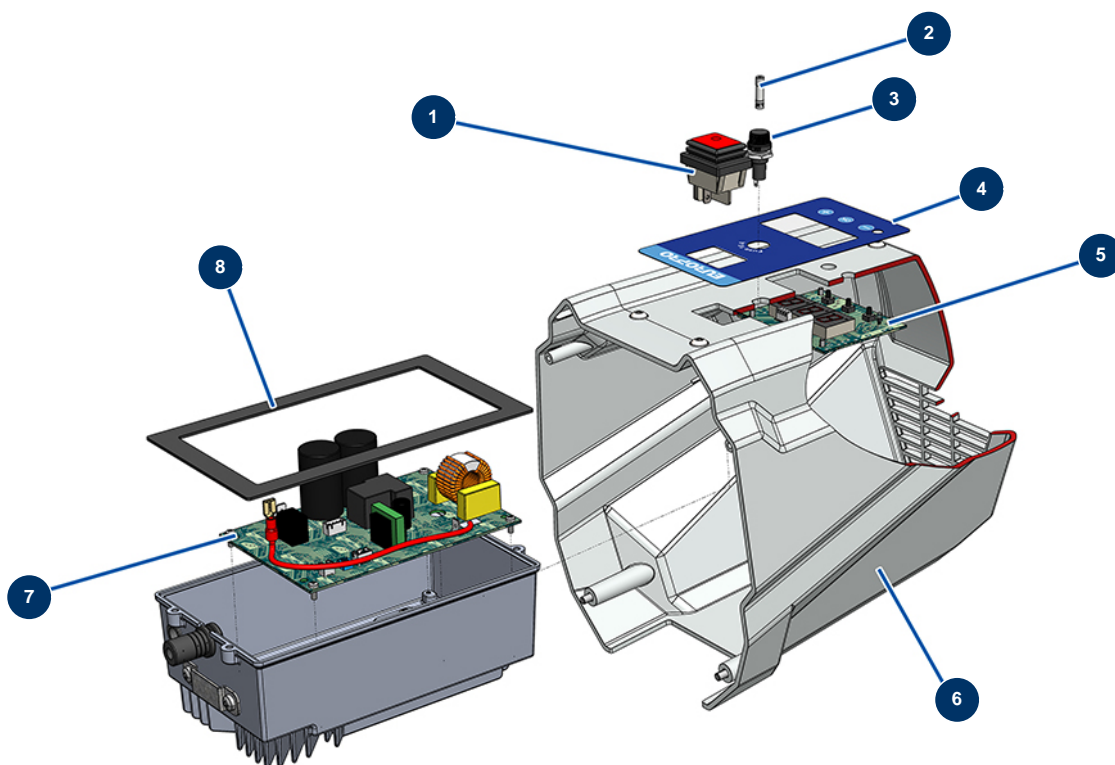

Pompe à piston airless EUROSPRAY S Mini - Coffret électrique

Détails des pièces

Pos.	Référence	Désignation
1	51140	Interrupteur ON/OFF EUROSPRAY S Mini, S & L
2	51143	Fusible EUROSPRAY S Mini & S
3	51137	Porte fusible EUROSPRAY S Mini, S & L
4	51139	Façade tableau commande EUROSPRAY S Mini, S & L
5	51141	Carte affichage électronique pompe EUROSPRAY S Mini, S & L
6	51138	Carter arrière EUROSPRAY S Mini, S & L
7	51144	Carte électronique pompe EUROSPRAY S Mini & S
8	51142	Joint anti-poussière boîtier électronique EUROSPRAY S Mini, S & L