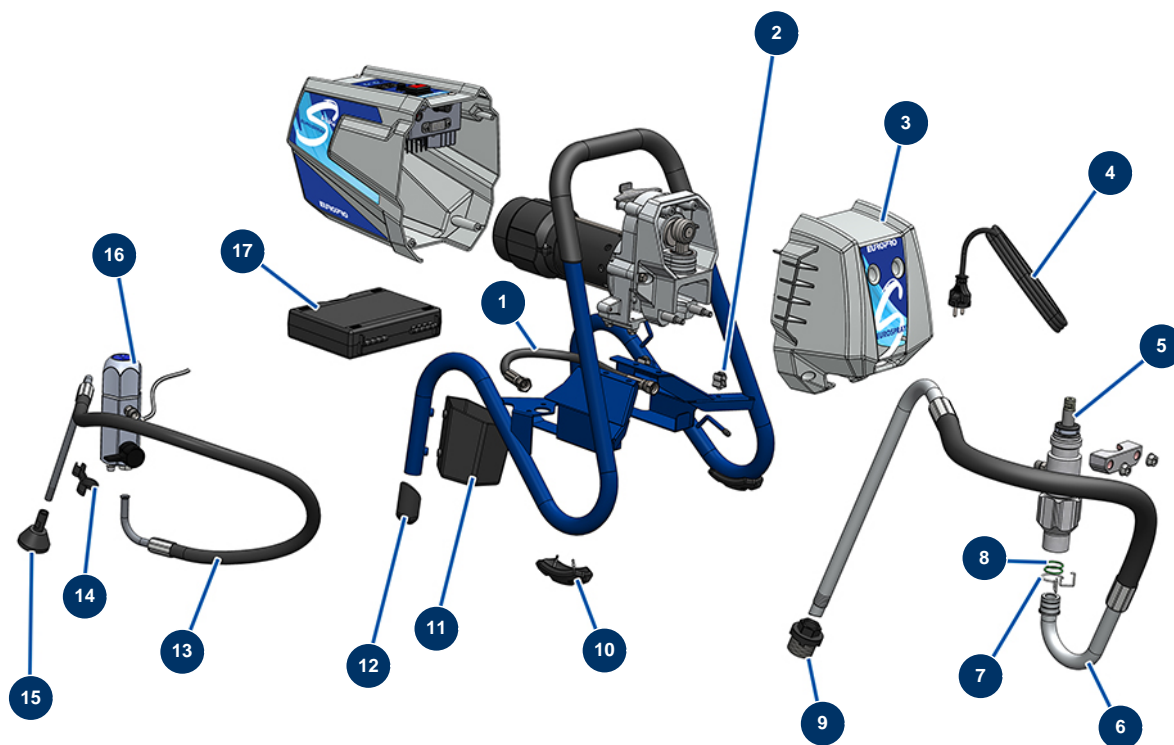

## Pompe à piston airless EUROSPRAY S Mini - Châssis

### Détails des pièces

Pos.	Référence	Désignation
1	51159	Tuyau pompe filtre EUROSPRAY S Mini, S & L
2	51151	Clip fixation rallonge buse EUROSPRAY S Mini, S & L
3	51161	Carter avant EUROSPRAY S Mini, S & L
4	51152	Cordon alimentation EUROSPRAY S Mini, S & L
5	51163	Pompe complète EUROSPRAY S Mini & S
6	51169	Canne aspiration souple EUROSPRAY S Mini
7	51154	Circlip canne aspiration EUROSPRAY S Mini, S & L
8	51156	Joint canne aspiration EUROSPRAY S Mini, S & L
9	51155	Crépine aspiration EUROSPRAY S Mini, S, L & PULSE
10	51167	Patin châssis EUROSPRAY S Mini
11	51168	Support canne aspiration EUROSPRAY S Mini
12	51166	Bouchon pied EUROSPRAY S Mini
13	51170	Tuyau retour EUROSPRAY S Mini

## Pompe à piston airless EUROSPRAY S Mini - Coffret électrique

## Pompe à piston airless EUROSPRAY S Mini - Pistolet