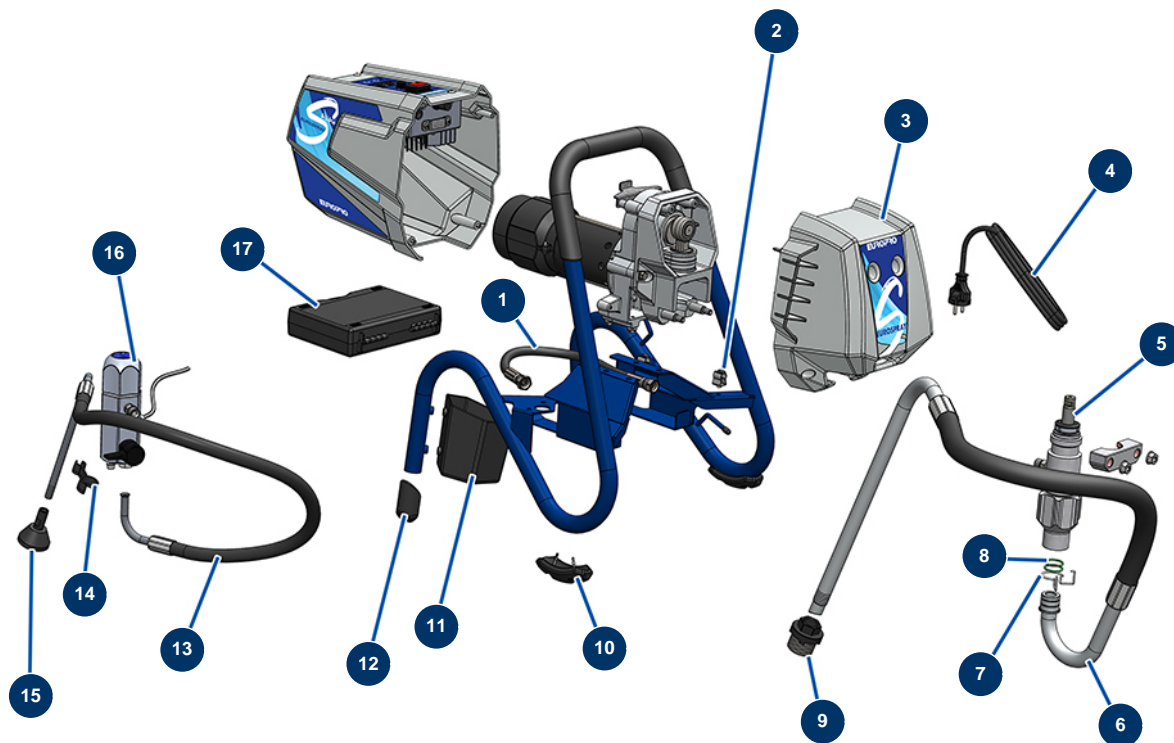

## Pompa a pistone airless EUROSPRAY S Mini - Telaio

### Détails des pièces

Pos.	Référence	Désignation
1	51159	Tubo pompa/filtro EUROSPRAY S Mini, S & L
2	51151	Clip per prolunga ugello EUROSPRAY S Mini, S & L
3	51161	Carter anteriore EUROSPRAY S Mini, S & L
4	51152	Cavo di alimentazione EUROSPRAY S Mini, S & L
5	51163	Pompa completa EUROSPRAY S Mini & S
6	51169	Tubo di aspirazione flessibile EUROSPRAY S Mini
7	51154	Clip per tubo di aspirazione EUROSPRAY S Mini, S & L
8	51156	Guarnizione tubo di aspirazione EUROSPRAY S Mini, S & L
9	51155	Succhieruola aspirazione EUROSPRAY S Mini & S
10	51167	Pattino telaio EUROSPRAY S Mini
11	51168	Supporto tubo di aspirazione EUROSPRAY S Mini
12	51166	Tappo piede EUROSPRAY S Mini
13	51170	Tubo di ritorno EUROSPRAY S Mini

## Pompa a pistone airless EUROSPRAY S Mini - Quadro elettrico

## Pompa a pistone airless EUROSPRAY S Mini - Pistola