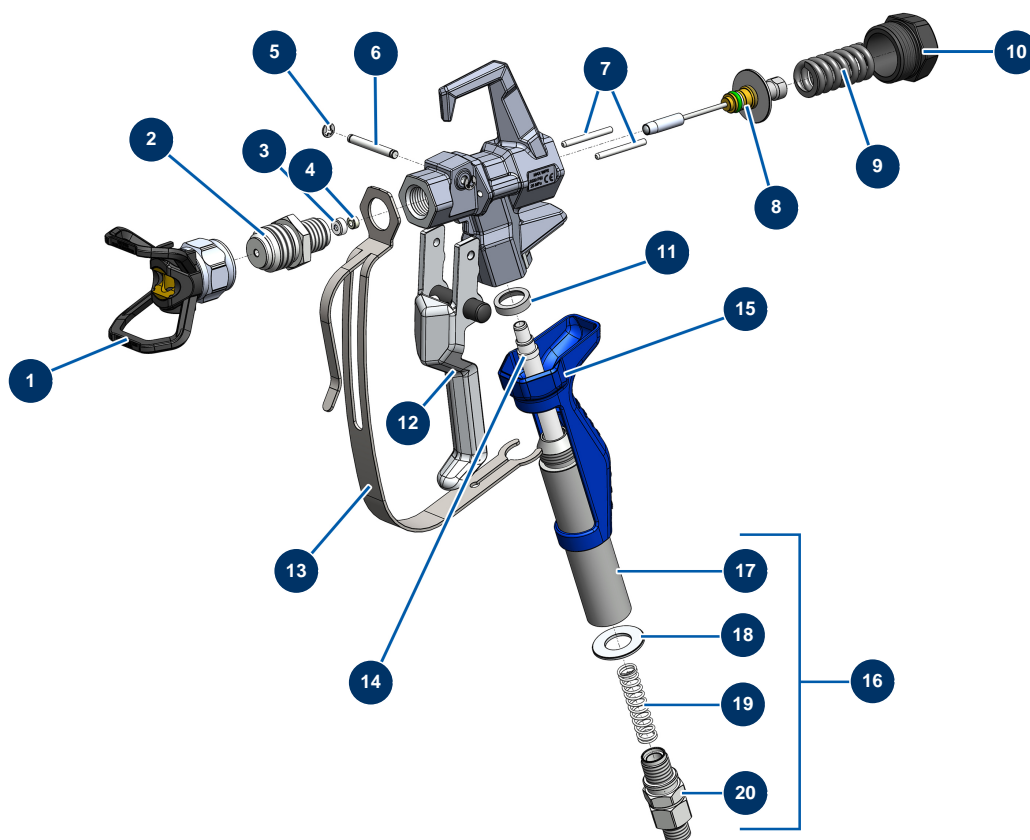

Pompa a pistone airless EUROSPRAY S Mini - Pistola

Détails des pièces

Pos.	Référence	Désignation
1	51001	Portaugello BST, BBP & BFF 7/8"
2	51036	Diffusore 7/8" G pistola PAINTSPRAY
3	51047	Guarnizione sede ago pistola PAINTSPRAY, COATSPRAY
4	51046	Sede ago pistola PAINTSPRAY, COATSPRAY
5	51043	Anello seeger albero grilletto pistola PAINTSPRAY, COATSPRAY
6	51042	Albero grilletto pistola PAINTSPRAY
7	51040	Perno di ritrazione pistola PAINTSPRAY
8	51033	Kit di riparazione ago pistola PAINTSPRAY
9	51034	Molla di ritorno ago pistola PAINTSPRAY, COATSPRAY
10	51038	Tappo di bloccaggio ago per pistola PAINTSPRAY, COATSPRAY
11	51031	Guarnizione appoggio portafiltro pistola PAINTSPRAY
12	51039	Grilletto completo pistola PAINTSPRAY
13	51032	Protezione grilletto pistola PAINTSPRAY