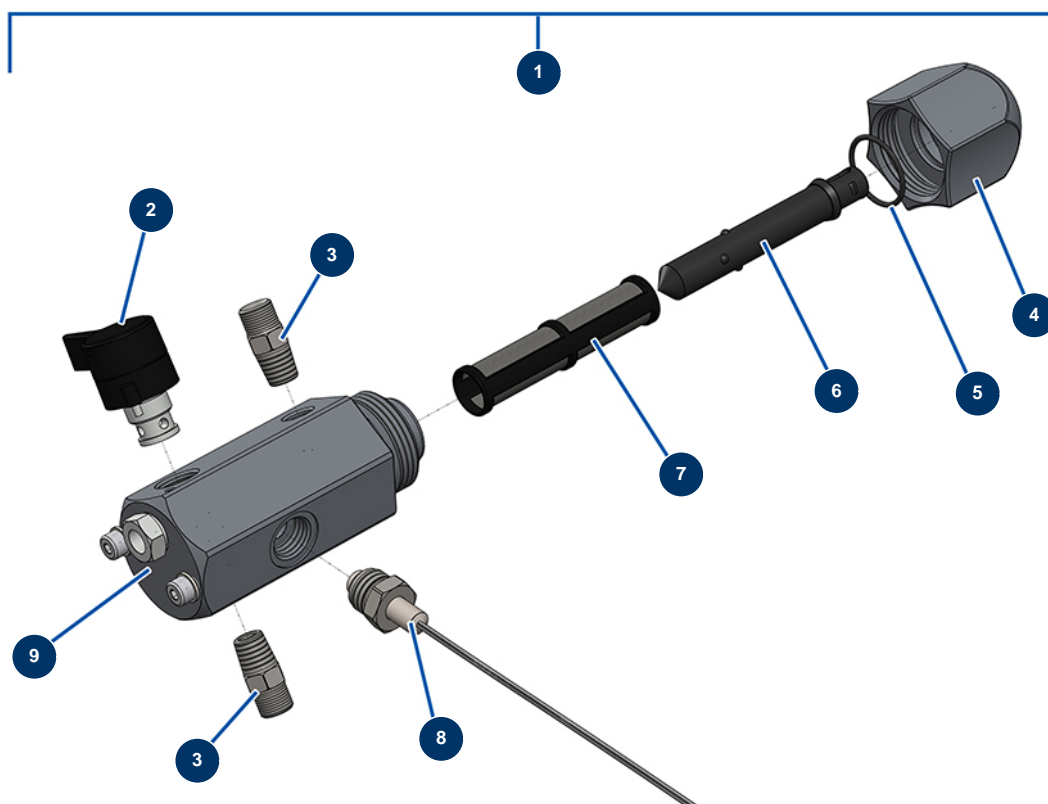

Pompa a pistone airless EUROSPRAY S Mini - Filtro vernice

Détails des pièces

Pos.	Référence	Désignation
1	51164	Filtro pompa completo senza sensore di pressione EUROSPRAY S Mini & S
2	51136	Valvola di scarico completa pompa EUROSPRAY S Mini, S, L & PULSE
3	51123	Niplo alta pressione 1/4" M pompa EUROSPRAY S Mini, S, L & PULSE
4	51130	Tappo filtro pompa EUROSPRAY S Mini, S, L & PULSE
5	51131	Guarnizione O-ring filtro pompa EUROSPRAY S Mini, S, L & PULSE
6	51132	Supporto filtro pompa EUROSPRAY S Mini, S, L & PULSE
7	51133	Filtro pompa 60 maglie EUROSPRAY S Mini, S, L & PULSE
8	51135	Sensore di pressione pompa EUROSPRAY S Mini, S & L
9	51134	Corpo filtro pompa EUROSPRAY S Mini, S, L & PULSE