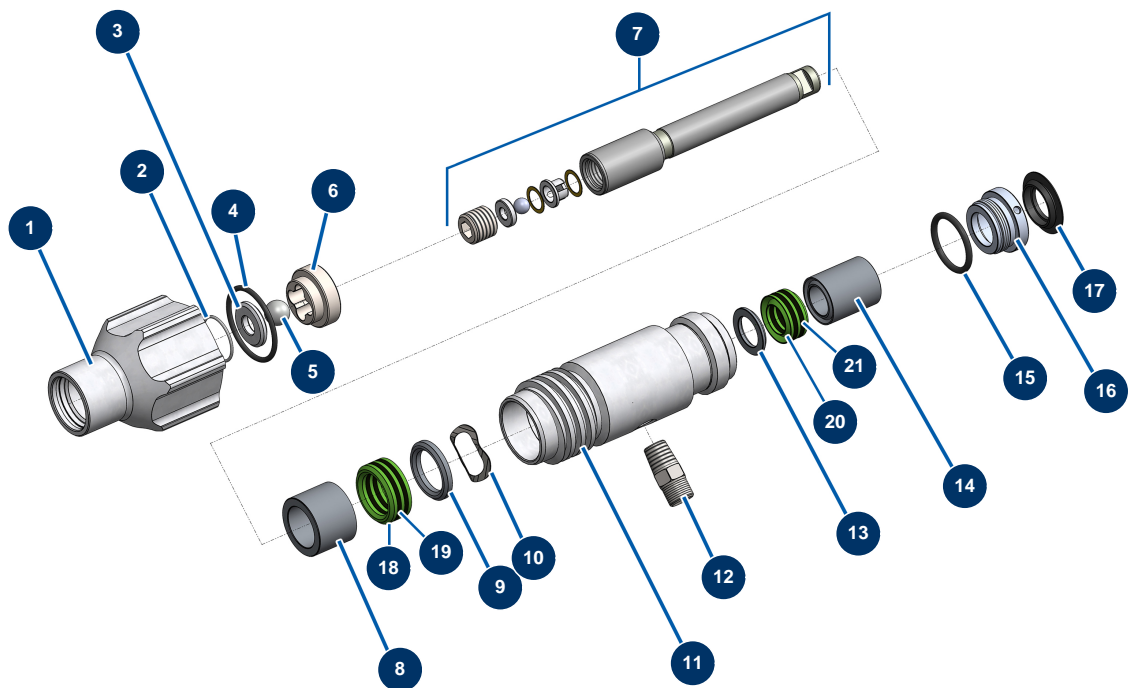

Pompa a pistone airless EUROSPRAY S Mini - Telaio

Détails des pièces

Pos.	Référence	Désignation
1	51159	Tubo pompa/filtro EUROSPRAY S Mini, S & L
2	51151	Clip per prolunga ugello EUROSPRAY S Mini, S & L
3	51161	Carter anteriore EUROSPRAY S Mini, S & L
4	51152	Cavo di alimentazione EUROSPRAY S Mini, S & L
5	51163	Pompa completa EUROSPRAY S Mini & S
6	51169	Tubo di aspirazione flessibile EUROSPRAY S Mini
7	51154	Clip per tubo di aspirazione EUROSPRAY S Mini, S & L
8	51156	Guarnizione tubo di aspirazione EUROSPRAY S Mini, S & L
9	51155	Succhieruola aspirazione EUROSPRAY S Mini & S
10	51167	Pattino telaio EUROSPRAY S Mini
11	51168	Supporto tubo di aspirazione EUROSPRAY S Mini
12	51166	Tappo piede EUROSPRAY S Mini
13	51170	Tubo di ritorno EUROSPRAY S Mini

Pos.	Référence	Désignation
14	51160	Clip per tubo di ritorno EUROSpray S Mini, S & L
15	51171	Deflettore tubo di ritorno EUROSpray S Mini, S & L
16	51164	Filtro pompa completo senza sensore di pressione EUROSpray S Mini & S
17	51165	Valigetta attrezzi completa EUROSpray S Mini, S, L & PULSE

Pompa a pistone airless EUROSPRAY S Mini - Pompa

Détails des pièces

Pos.	Référence	Désignation
1	51103	Corpo piede pompa EUROSPRAY S Mini & S
2	51104	Guarnizione O-ring piede pompa EUROSPRAY S Mini, S & L
3	51105	Sede sfera valvola piede pompa EUROSPRAY S Mini & S
4	51107	Guarnizione di tenuta valvola piede pompa EUROSPRAY S Mini & S
5	51106	Sfera valvola piede pompa EUROSPRAY S Mini & S
6	51108	Guida di sfera valvola piede pompa EUROSPRAY S Mini & S
7	51172	Pistone completo pompa EUROSPRAY S Mini & S
8	51115	Pressacavo femmina pistone pompa EUROSPRAY S Mini & S
9	51121	Pressacavo maschio pistone pompa EUROPRAY S Mini & S
10	51122	Rondella pistone pompa EUROSPRAY S Mini & S
11	51124	Cilindro pompa EUROSPRAY S Mini & S
12	51123	Nipplo alta pressione 1/4" M pompa EUROSPRAY S Mini, S, L & PULSE
13	51125	Premistoppa maschio pompa EUROSPRAY S Mini & S