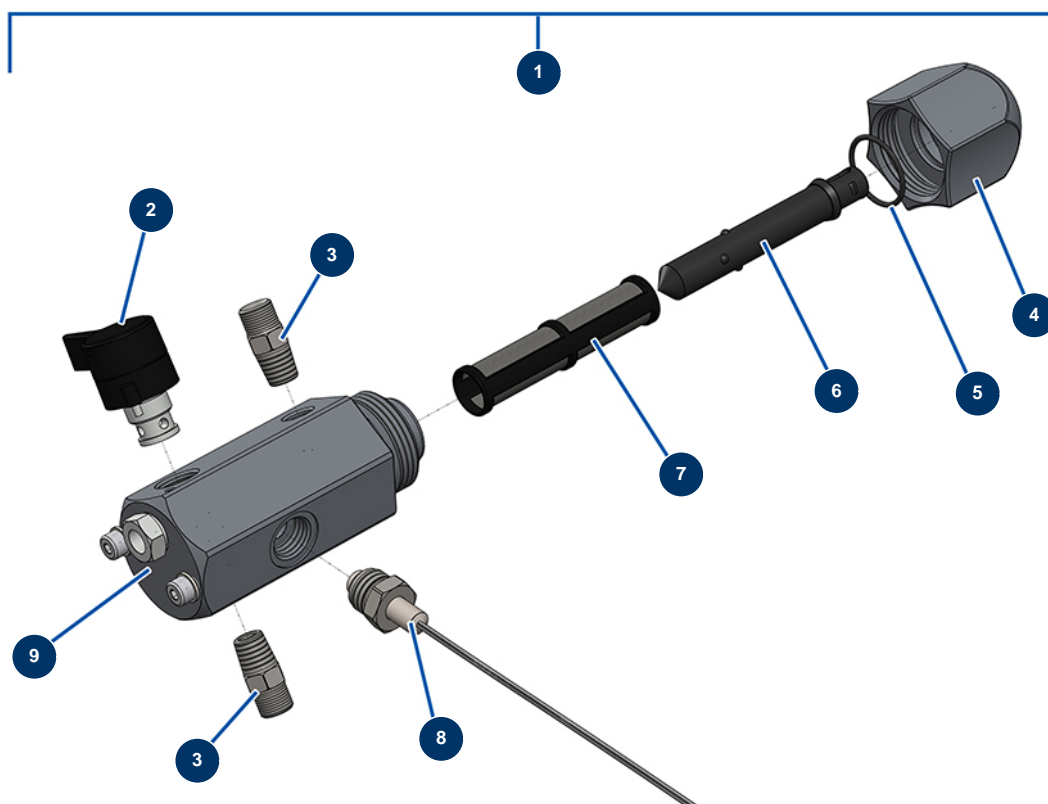

## Pompa a pistone airless EUROSPRAY S Mini - Pompa

### Détails des pièces

Pos.	Référence	Désignation
1	51103	Corpo piede pompa EUROSPRAY S Mini & S
2	51104	Guarnizione O-ring piede pompa EUROSPRAY S Mini, S & L
3	51105	Sede sfera valvola piede pompa EUROSPRAY S Mini & S
4	51107	Guarnizione di tenuta valvola piede pompa EUROSPRAY S Mini & S
5	51106	Sfera valvola piede pompa EUROSPRAY S Mini & S
6	51108	Guida di sfera valvola piede pompa EUROSPRAY S Mini & S
7	51172	Pistone completo pompa EUROSPRAY S Mini & S
8	51115	Pressacavo femmina pistone pompa EUROSPRAY S Mini & S
9	51121	Pressacavo maschio pistone pompa EUROPRAY S Mini & S
10	51122	Rondella pistone pompa EUROSPRAY S Mini & S
11	51124	Cilindro pompa EUROSPRAY S Mini & S
12	51123	Nipplo alta pressione 1/4" M pompa EUROSPRAY S Mini, S, L & PULSE
13	51125	Premistoppa maschio pompa EUROSPRAY S Mini & S