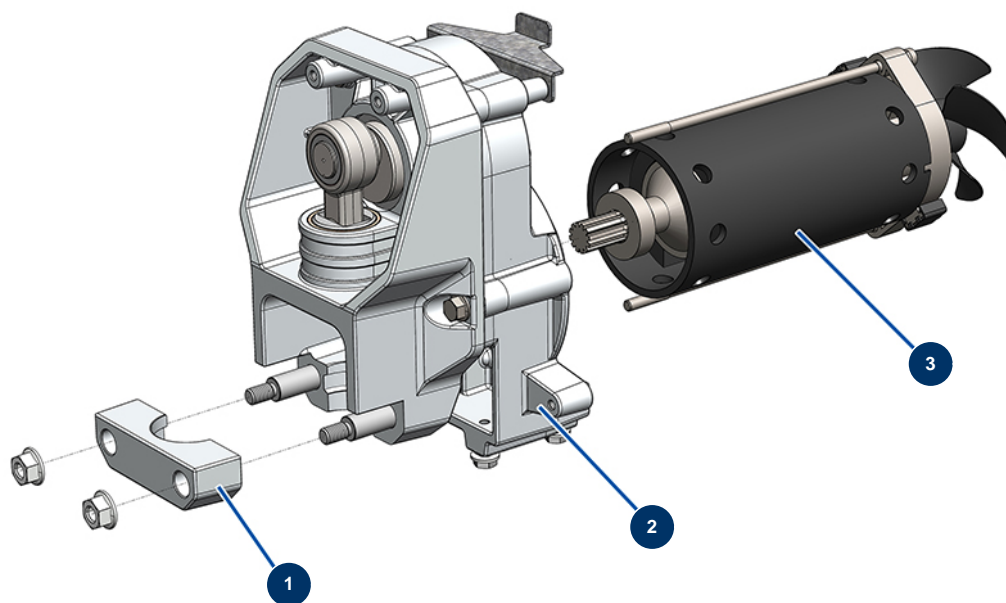

Pompa a pistone airless EUROSPRAY S Mini - Trasmissione

Détails des pièces

Pos.	Référence	Désignation
1	51102	Morsetto pompa EUROSPRAY S Mini & S
2	51162	Trasmissione completa EUROSPRAY S Mini & S
3	51101	Motore elettrico EUROSPRAY S Mini & S