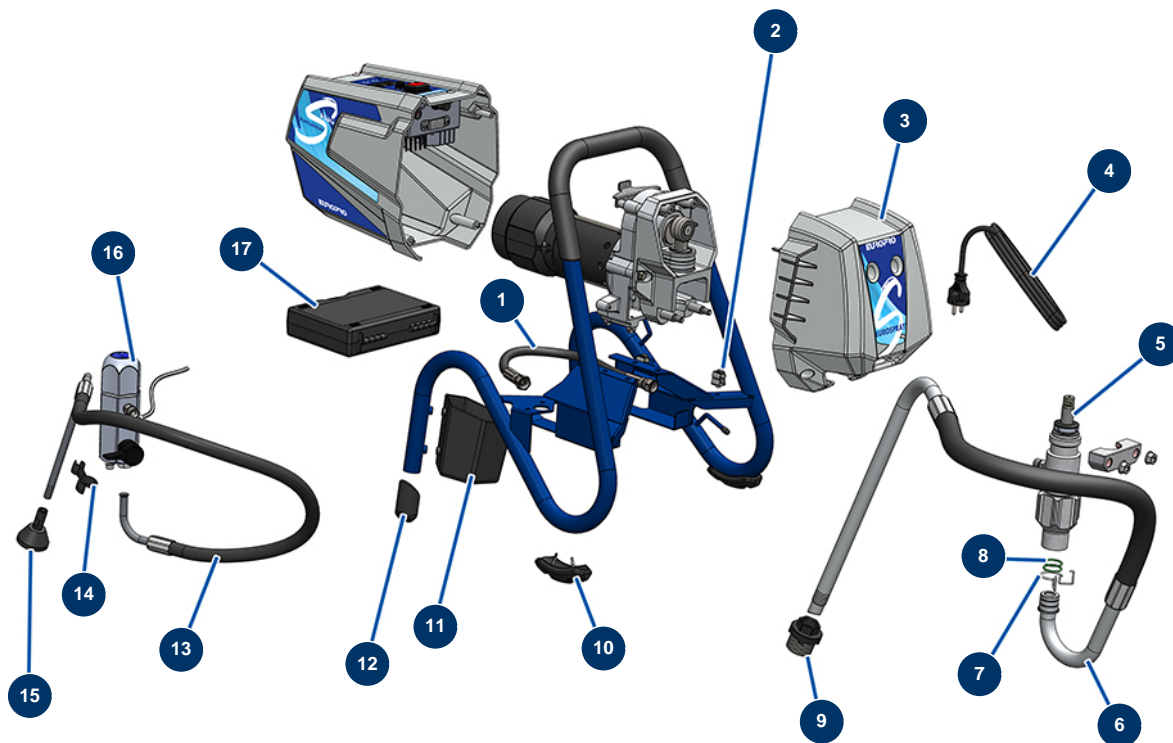

Pompa a pistone airless EUROSPRAY S Mini - Telaio

Détails des pièces

Pos.	Référence	Désignation
1	51159	Tubo pompa/filtro EUROSPRAY S Mini, S & L
2	51151	Clip per prolunga ugello EUROSPRAY S Mini, S & L
3	51161	Carter anteriore EUROSPRAY S Mini, S & L
4	51152	Cavo di alimentazione EUROSPRAY S Mini, S & L
5	51163	Pompa completa EUROSPRAY S Mini & S
6	51169	Tubo di aspirazione flessibile EUROSPRAY S Mini
7	51154	Clip per tubo di aspirazione EUROSPRAY S Mini, S & L
8	51156	Guarnizione tubo di aspirazione EUROSPRAY S Mini, S & L
9	51155	Succhieruola aspirazione EUROSPRAY S Mini & S
10	51167	Pattino telaio EUROSPRAY S Mini
11	51168	Supporto tubo di aspirazione EUROSPRAY S Mini
12	51166	Tappo piede EUROSPRAY S Mini
13	51170	Tubo di ritorno EUROSPRAY S Mini

Pos.	Référence	Désignation
14	51160	Clip per tubo di ritorno EUROSpray S Mini, S & L
15	51171	Deflettore tubo di ritorno EUROSpray S Mini, S & L
16	51164	Filtro pompa completo senza sensore di pressione EUROSpray S Mini & S
17	51165	Valigetta attrezzi completa EUROSpray S Mini, S, L & PULSE

Pompa a pistone airless EUROSPRAY S Mini - Pompa

Détails des pièces

Pos.	Référence	Désignation
1	51103	Corpo piede pompa EUROSPRAY S Mini & S
2	51104	Guarnizione O-ring piede pompa EUROSPRAY S Mini, S & L
3	51105	Sede sfera valvola piede pompa EUROSPRAY S Mini & S
4	51107	Guarnizione di tenuta valvola piede pompa EUROSPRAY S Mini & S
5	51106	Sfera valvola piede pompa EUROSPRAY S Mini & S
6	51108	Guida di sfera valvola piede pompa EUROSPRAY S Mini & S
7	51172	Pistone completo pompa EUROSPRAY S Mini & S
8	51115	Pressacavo femmina pistone pompa EUROSPRAY S Mini & S
9	51121	Pressacavo maschio pistone pompa EUROPRAY S Mini & S
10	51122	Rondella pistone pompa EUROSPRAY S Mini & S
11	51124	Cilindro pompa EUROSPRAY S Mini & S
12	51123	Nipplo alta pressione 1/4" M pompa EUROSPRAY S Mini, S, L & PULSE
13	51125	Premistoppa maschio pompa EUROSPRAY S Mini & S