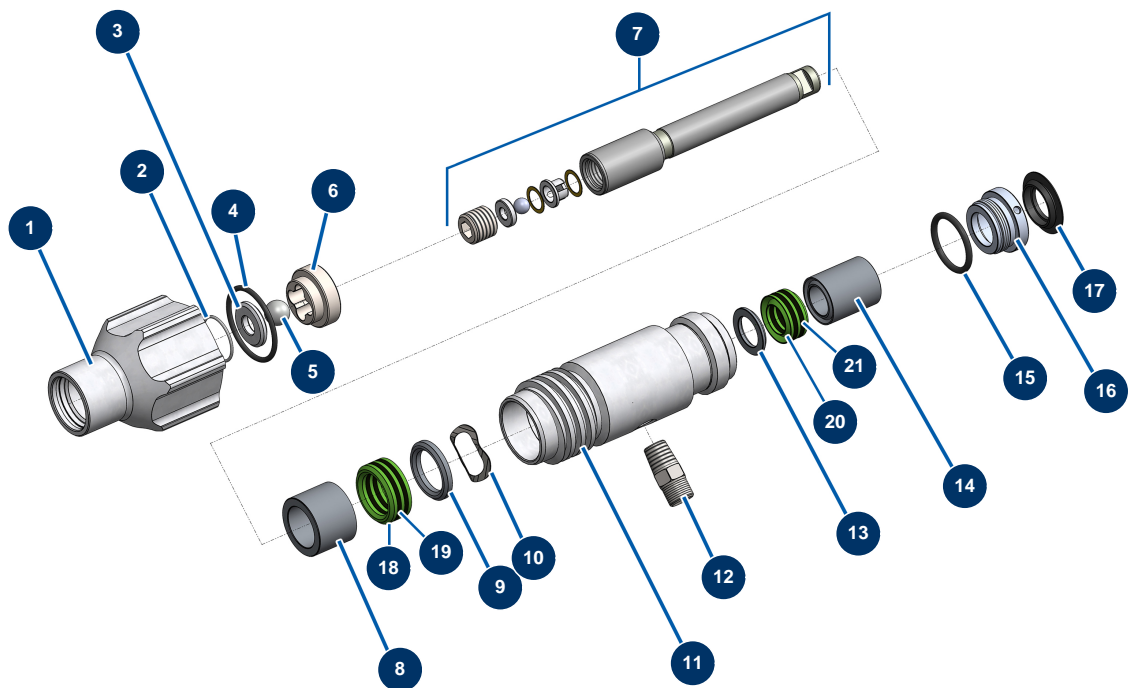

### Détails des pièces

Pos.	Référence	Désignation
1	51159	Tubo pompa/filtro EUROSPRAY S Mini, S & L
2	51151	Clip per prolunga ugello EUROSPRAY S Mini, S & L
3	51161	Carter anteriore EUROSPRAY S Mini, S & L
4	51152	Cavo di alimentazione EUROSPRAY S Mini, S & L
5	51163	Pompa completa EUROSPRAY S Mini & S
6	51169	Tubo di aspirazione flessibile EUROSPRAY S Mini
7	51154	Clip per tubo di aspirazione EUROSPRAY S Mini, S & L
8	51156	Guarnizione tubo di aspirazione EUROSPRAY S Mini, S & L
9	51155	Succhieruola aspirazione EUROSPRAY S Mini & S
10	51167	Pattino telaio EUROSPRAY S Mini
11	51168	Supporto tubo di aspirazione EUROSPRAY S Mini
12	51166	Tappo piede EUROSPRAY S Mini
13	51170	Tubo di ritorno EUROSPRAY S Mini

<b>Pos.</b>	<b>Référence</b>	<b>Désignation</b>
14	51160	Clip per tubo di ritorno EUROSpray S Mini, S & L
15	51171	Deflettore tubo di ritorno EUROSpray S Mini, S & L
16	51164	Filtro pompa completo senza sensore di pressione EUROSpray S Mini & S
17	51165	Valigetta attrezzi completa EUROSpray S Mini, S, L & PULSE

## Pompa a pistone airless EUROSPRAY S Mini - Trasmissione