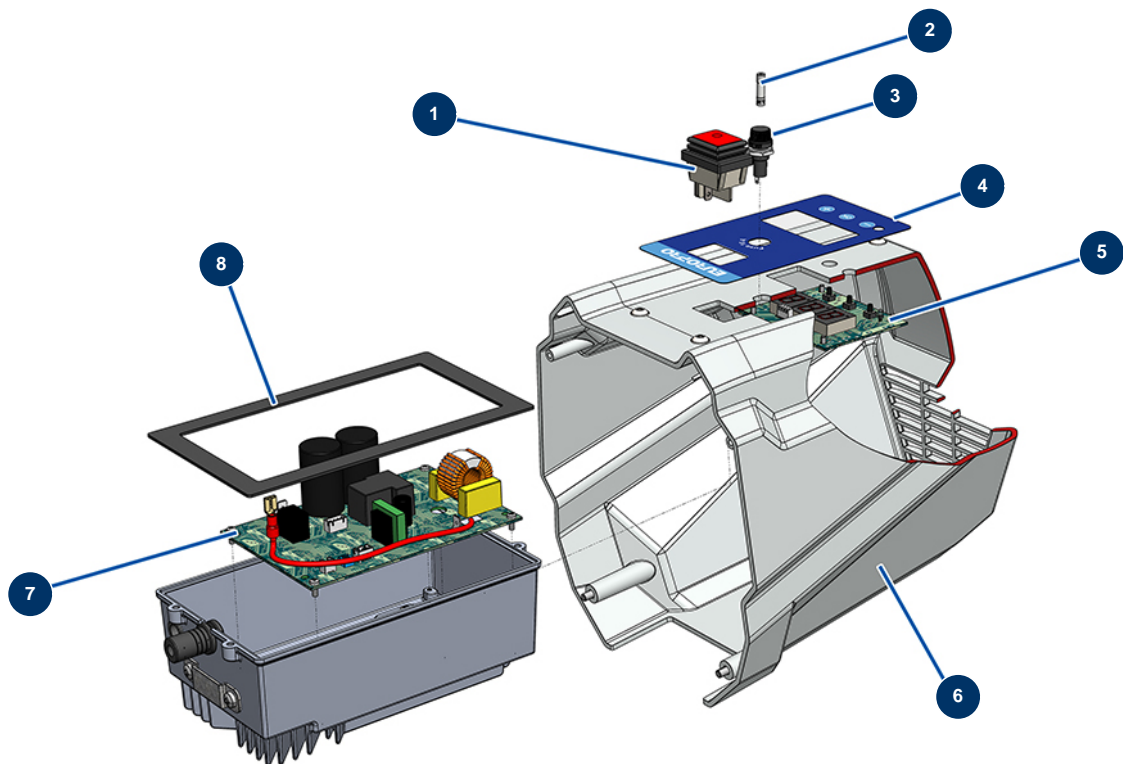

Pompa a pistone airless EUROSPRAY S Mini - Quadro elettrico

Détails des pièces

Pos.	Référence	Désignation
1	51140	Interruttore ON/OFF EUROSPRAY S Mini, S & L
2	51143	Fusibile EUROSPRAY S Mini & S
3	51137	Portafusibili EUROSPRAY S Mini, S & L
4	51139	Frontale pannello di controllo EUROSPRAY S Mini, S & L
5	51141	Scheda di visualizzazione elettronica pompa EUROSPRAY S Mini, S & L
6	51138	Carter posteriore EUROSPRAY S Mini, S & L
7	51144	Scheda elettronica pompa EUROSPRAY S Mini & S
8	51142	Guarnizione antipolvere scatola elettronica EUROSPRAY S Mini, S & L