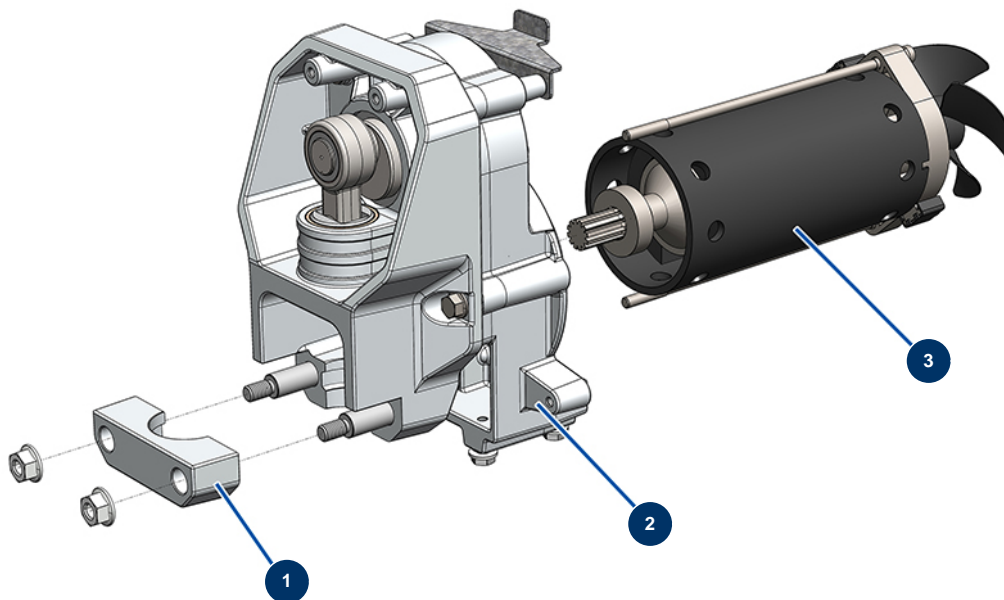

Pompa a pistone airless EUROSPRAY S Mini - Trasmissione

Détails des pièces

Pos.	Référence	Désignation
1	51102	Morsetto pompa EUROSPRAY S Mini & S
2	51162	Trasmissione completa EUROSPRAY S Mini & S
3	51101	Motore elettrico EUROSPRAY S Mini & S