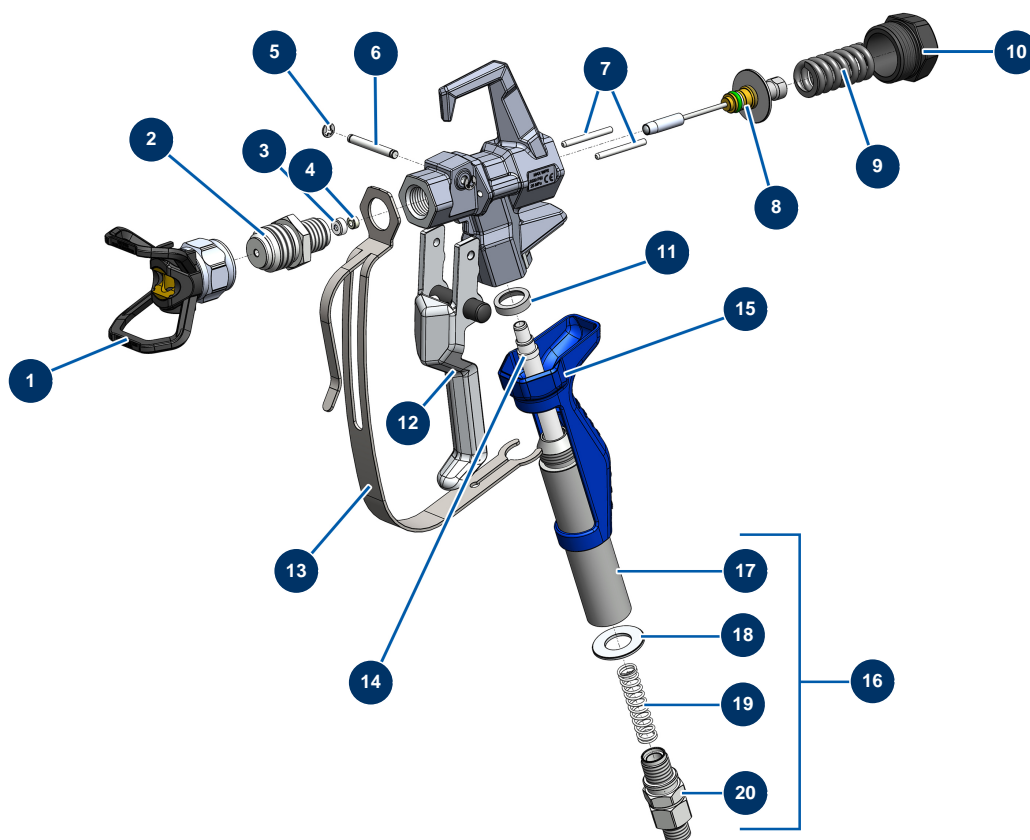

Pompa a pistone airless EUROSPRAY S Mini - Filtro vernice

Détails des pièces

Pos.	Référence	Désignation
1	51164	Filtro pompa completo senza sensore di pressione EUROSPRAY S Mini & S
2	51136	Valvola di scarico completa pompa EUROSPRAY S Mini, S, L & PULSE
3	51123	Niplo alta pressione 1/4" M pompa EUROSPRAY S Mini, S, L & PULSE
4	51130	Tappo filtro pompa EUROSPRAY S Mini, S, L & PULSE
5	51131	Guarnizione O-ring filtro pompa EUROSPRAY S Mini, S, L & PULSE
6	51132	Supporto filtro pompa EUROSPRAY S Mini, S, L & PULSE
7	51133	Filtro pompa 60 maglie EUROSPRAY S Mini, S, L & PULSE
8	51135	Sensore di pressione pompa EUROSPRAY S Mini, S & L
9	51134	Corpo filtro pompa EUROSPRAY S Mini, S, L & PULSE

Pompa a pistone airless EUROSPRAY S Mini - Pistola

Détails des pièces

Pos.	Référence	Désignation
1	51001	Portaugello BST, BBP & BFF 7/8"
2	51036	Diffusore 7/8" G pistola PAINTSPRAY
3	51047	Guarnizione sede ago pistola PAINTSPRAY, COATSPRAY
4	51046	Sede ago pistola PAINTSPRAY, COATSPRAY
5	51043	Anello seeger albero grilletto pistola PAINTSPRAY, COATSPRAY
6	51042	Albero grilletto pistola PAINTSPRAY
7	51040	Perno di ritrazione pistola PAINTSPRAY
8	51033	Kit di riparazione ago pistola PAINTSPRAY
9	51034	Molla di ritorno ago pistola PAINTSPRAY, COATSPRAY
10	51038	Tappo di bloccaggio ago per pistola PAINTSPRAY, COATSPRAY
11	51031	Guarnizione appoggio portafiltro pistola PAINTSPRAY
12	51039	Grilletto completo pistola PAINTSPRAY
13	51032	Protezione grilletto pistola PAINTSPRAY