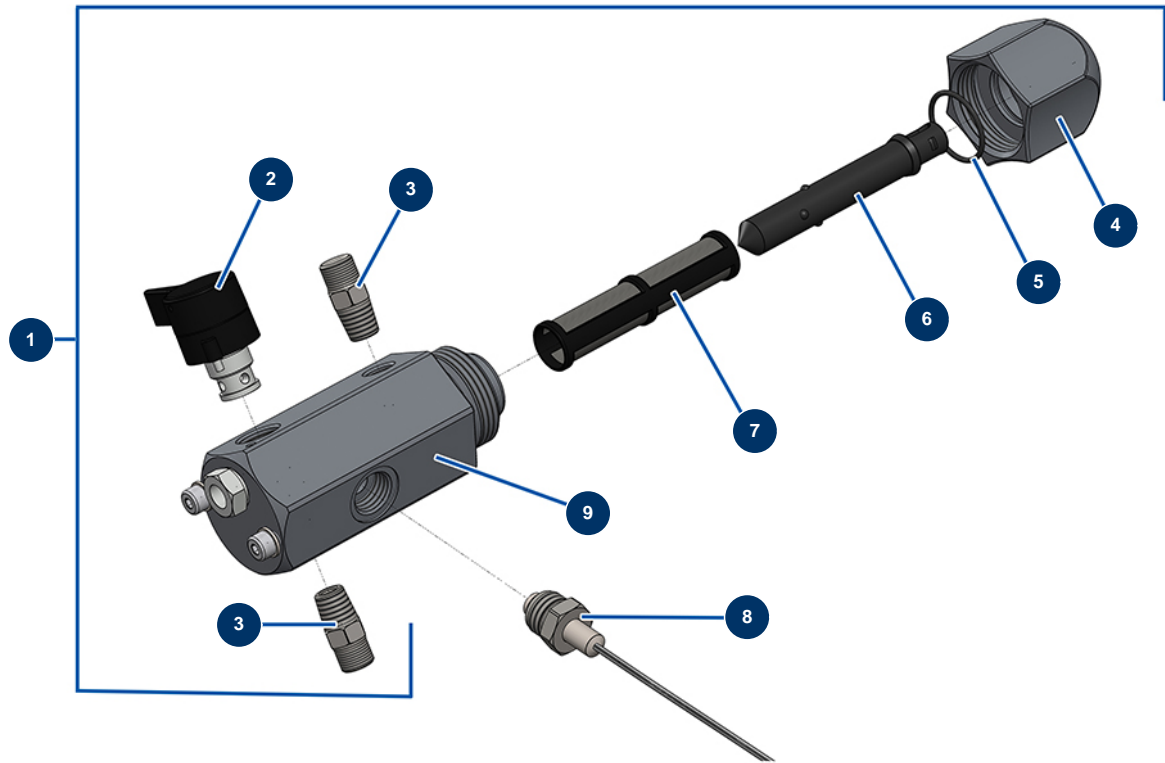

Airless Kolbenpumpe EUROSPRAY L - Farbfilter

Détails des pièces

Pos.	Référence	Désignation
1	51164	Pumpenfilter komplett ohne Drucksensor EUROSPRAY S Mini & S
2	51136	Ablassventil komplett Pumpe EUROSPRAY S Mini, S, L & PULSE
3	51123	Nippel HP 1/4" M Pumpe EUROSPRAY S Mini, S, L & PULSE
4	51130	Filterstopfen Pumpe EUROSPRAY S Mini, S, L & PULSE
5	51131	O-Ring Filter Pumpe EUROSPRAY S Mini, S, L & PULSE
6	51132	Filterhalter Pumpe EUROSPRAY S Mini, S, L & PULSE
7	51133	Pumpenfilter 60 Maschen EUROSPRAY S Mini, S, L & PULSE
8	51135	Drucksensor Pumpe EUROSPRAY S Mini, S & L
9	51134	Filtergehäuse Pumpe EUROSPRAY S Mini, S, L & PULSE