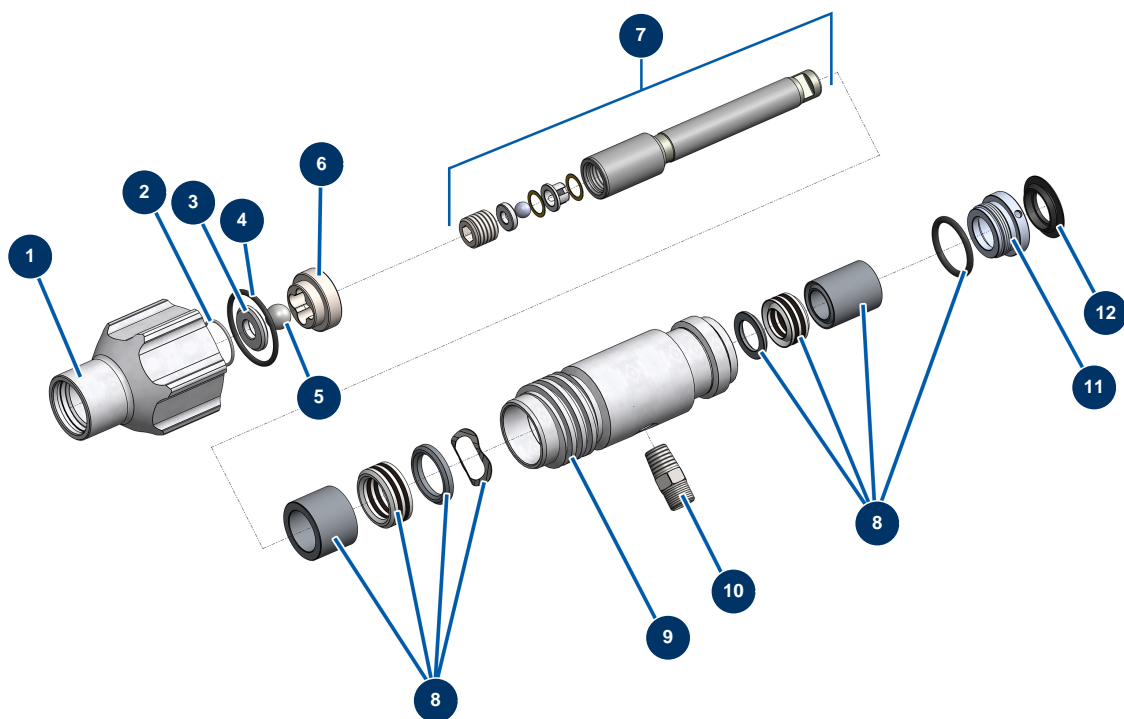

Airless Kolbenpumpe EUROSPRAY L - Pumpe

Détails des pièces

Pos.	Référence	Désignation
1	51252	Gehäuse Pumpenfuß EUROSPRAY L
2	51104	O-Ring Fußpumpe EUROSPRAY S Mini, S & L
3	51253	Kugelsitz Ventil Fußpumpe EUROSPRAY L
4	51255	Dichtung Fußpumpe EUROSPRAY L
5	51106	Kugel Ventil Fußpumpe EUROSPRAY S Mini & S
6	51254	Kugelführung Ventil Fußpumpe EUROSPRAY L
7	51272	Komplette Pumpenkolbenstange EUROSPRAY L
8	51271	Dichtungssatz Pumpe EUROSPRAY L
9	51265	Pumpenzylinder EUROSPRAY L
10	51122	Unterlegscheibe Kolben Pumpe EUROSPRAY S Mini & S
11	51269	Stopfbuchsenmutter Pumpe EUROSPRAY L
12	51270	Stopfen der Pumpenstopfbuchse für EUROSPRAY L