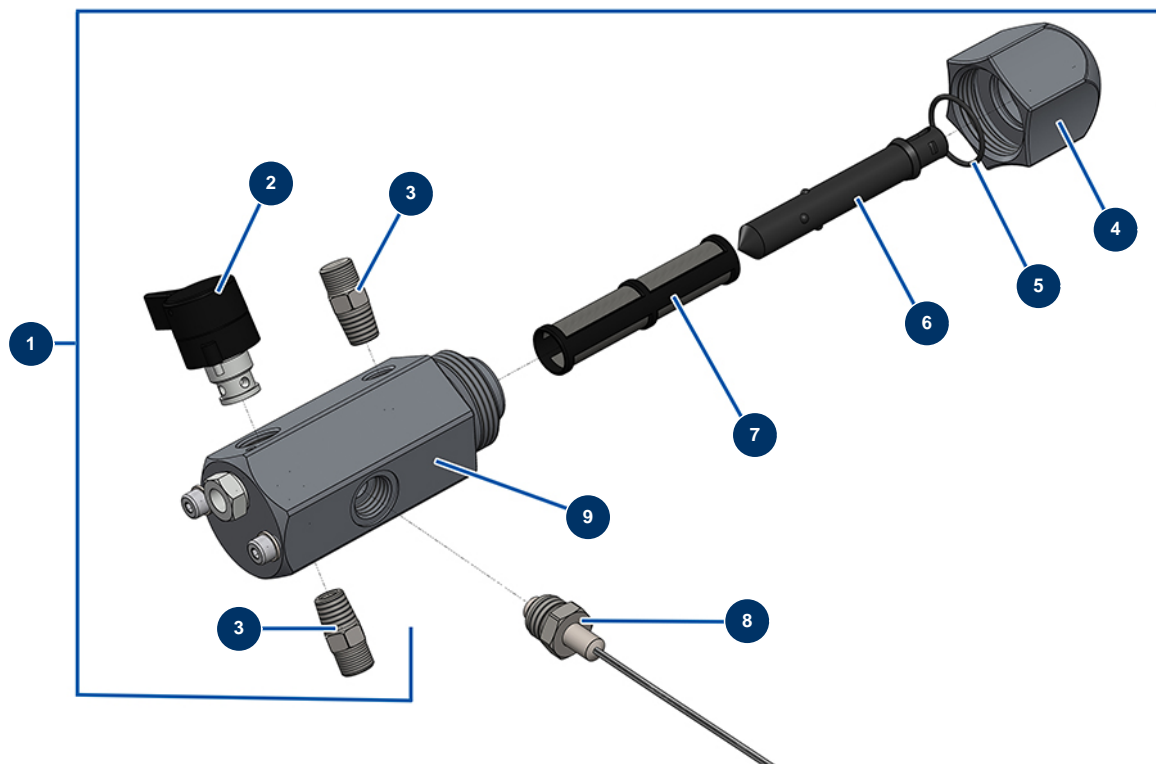

Airless Kolbenpumpe EUROSPRAY L - Farbfilter

Détails des pièces

Pos.	Référence	Désignation
1	51164	Pumpenfilter komplett ohne Drucksensor EUROSPRAY S Mini & S
2	51136	Ablassventil komplett Pumpe EUROSPRAY S Mini, S, L & PULSE
3	51123	Nippel HP 1/4" M Pumpe EUROSPRAY S Mini, S, L & PULSE
4	51130	Filterstopfen Pumpe EUROSPRAY S Mini, S, L & PULSE
5	51131	O-Ring Filter Pumpe EUROSPRAY S Mini, S, L & PULSE
6	51132	Filterhalter Pumpe EUROSPRAY S Mini, S, L & PULSE
7	51133	Pumpenfilter 60 Maschen EUROSPRAY S Mini, S, L & PULSE
8	51135	Drucksensor Pumpe EUROSPRAY S Mini, S & L
9	51134	Filtergehäuse Pumpe EUROSPRAY S Mini, S, L & PULSE