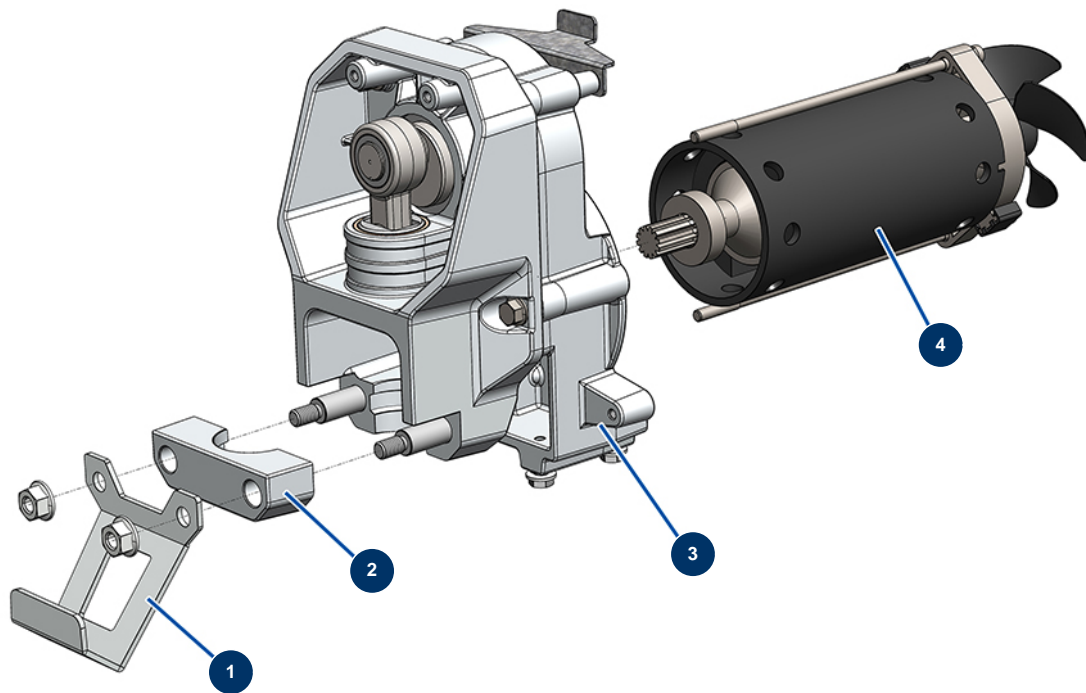

Airless Kolbenpumpe EUROSPRAY L - Fahrgestell

Détails des pièces

Pos.	Référence	Désignation
1	51161	Vorderes Gehäuse EUROSPRAY S Mini, S & L
2	51273	Komplette Pumpe EUROSPRAY L
3	51156	Dichtung Saugrohr EUROSPRAY S Mini, S & L
4	51154	Sicherungsring Saugrohr EUROSPRAY S Mini, S & L
5	51157	Starrer Saugstock EUROSPRAY S
6	51158	Rücklaufschlauch EUROSPRAY S
7	51160	Clip zur Befestigung des Rücklaufschlauchs EUROSPRAY S Mini, S & L
8	51171	Deflektor Rücklaufschlauch EUROSPRAY S Mini, S & L
9	51155	Ansaugsieb EUROSPRAY S Mini & S
10	51147	Fußstopfen EUROSPRAY S, L & PULSE
11	51145	Rad EUROSPRAY S, L & PULSE
12	51149	Clip Rad EUROSPRAY S, L & PULSE
13	51151	Clip zur Befestigung der Düsenverlängerung EUROSPRAY S Mini, S & L

Pos.	Référence	Désignation
14	51164	Pumpenfilter komplett ohne Drucksensor EUROSPRAY S Mini & S
15	51153	Schraube M3x4 Muffe Arm EUROSPRAY S
16	51165	Werkzeugkoffer komplett EUROSPRAY S Mini, S, L & PULSE
17	51146	Muffe Arm EUROSPRAY S, L & PULSE
18	51152	Netzkabel EUROSPRAY S Mini, S & L
19	51148	Halterung Netzkabel EUROSPRAY S, L & PULSE

Airless Kolbenpumpe EUROSPRAY L - Übertragung

Détails des pièces

Pos.	Référence	Désignation
1	51275	Eimerhalter Pumpe EUROSPRAY L
2	51274	Spannband Pumpe EUROSPRAY L
3	51276	Komplettes Getriebe EUROSPRAY L
4	51277	Elektromotor EUROSPRAY L

Airless Kolbenpumpe EUROSPRAY L - Pumpe

Détails des pièces

Pos.	Référence	Désignation
1	51252	Gehäuse Pumpenfuß EUROSPRAY L
2	51104	O-Ring Fußpumpe EUROSPRAY S Mini, S & L
3	51253	Kugelsitz Ventil Fußpumpe EUROSPRAY L
4	51255	Dichtung Fußpumpe EUROSPRAY L
5	51106	Kugel Ventil Fußpumpe EUROSPRAY S Mini & S
6	51254	Kugelführung Ventil Fußpumpe EUROSPRAY L
7	51272	Komplette Pumpenkolbenstange EUROSPRAY L
8	51271	Dichtungssatz Pumpe EUROSPRAY L
9	51265	Pumpenzylinder EUROSPRAY L
10	51122	Unterlegscheibe Kolben Pumpe EUROSPRAY S Mini & S
11	51269	Stopfbuchsenmutter Pumpe EUROSPRAY L
12	51270	Stopfen der Pumpenstopfbuchse für EUROSPRAY L