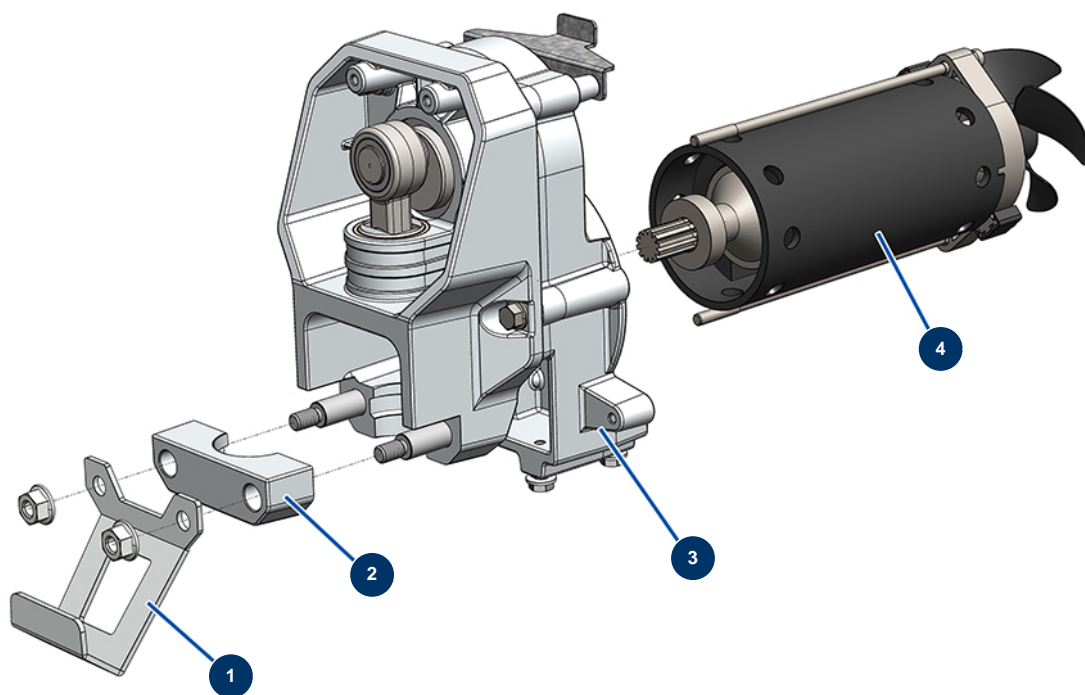

Airless Kolbenpumpe EUROSPRAY L - Übertragung

Détails des pièces

Pos.	Référence	Désignation
1	51275	Eimerhalter Pumpe EUROSPRAY L
2	51274	Spannband Pumpe EUROSPRAY L
3	51276	Komplettes Getriebe EUROSPRAY L
4	51277	Elektromotor EUROSPRAY L