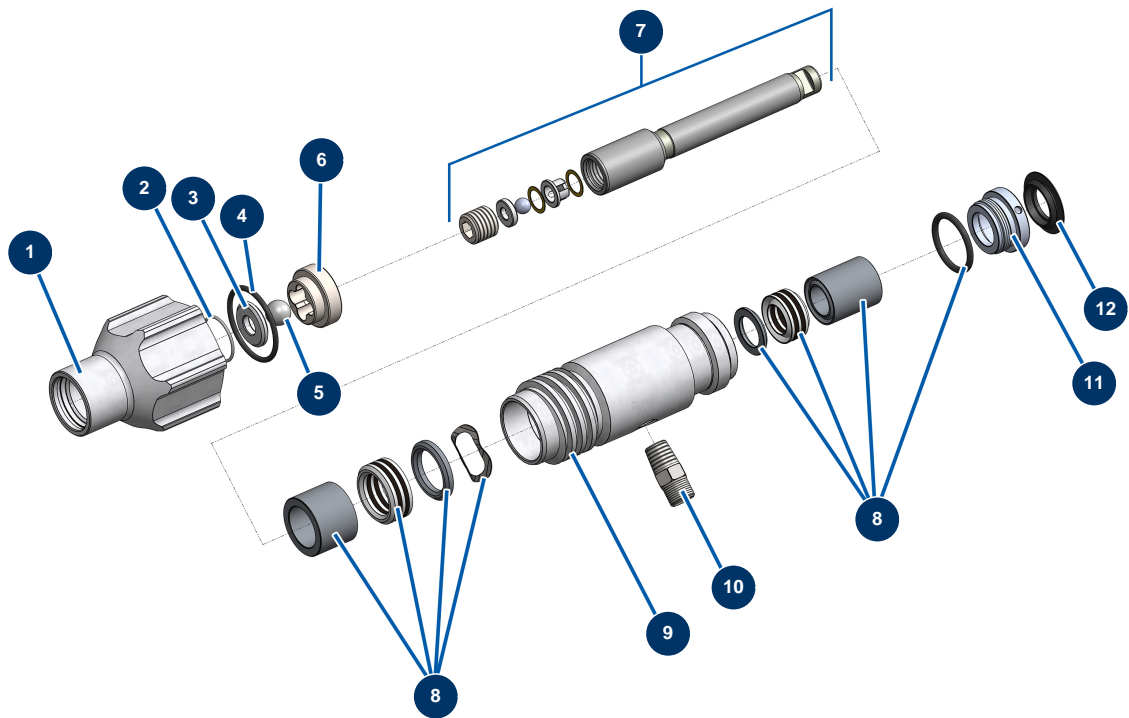

Airless Kolbenpumpe EUROSPRAY L - Fahrgestell

Détails des pièces

Pos.	Référence	Désignation
1	51161	Vorderes Gehäuse EUROSPRAY S Mini, S & L
2	51273	Komplette Pumpe EUROSPRAY L
3	51156	Dichtung Saugrohr EUROSPRAY S Mini, S & L
4	51154	Sicherungsring Saugrohr EUROSPRAY S Mini, S & L
5	51157	Starrer Saugstock EUROSPRAY S
6	51158	Rücklaufschlauch EUROSPRAY S
7	51160	Clip zur Befestigung des Rücklaufschlauchs EUROSPRAY S Mini, S & L
8	51171	Deflektor Rücklaufschlauch EUROSPRAY S Mini, S & L
9	51155	Ansaugsieb EUROSPRAY S Mini & S
10	51147	Fußstopfen EUROSPRAY S, L & PULSE
11	51145	Rad EUROSPRAY S, L & PULSE
12	51149	Clip Rad EUROSPRAY S, L & PULSE
13	51151	Clip zur Befestigung der Düsenverlängerung EUROSPRAY S Mini, S & L

Pos.	Référence	Désignation
14	51164	Pumpenfilter komplett ohne Drucksensor EUROSPRAY S Mini & S
15	51153	Schraube M3x4 Muffe Arm EUROSPRAY S
16	51165	Werkzeugkoffer komplett EUROSPRAY S Mini, S, L & PULSE
17	51146	Muffe Arm EUROSPRAY S, L & PULSE
18	51152	Netzkabel EUROSPRAY S Mini, S & L
19	51148	Halterung Netzkabel EUROSPRAY S, L & PULSE

Airless Kolbenpumpe EUROSPRAY L - Übertragung

Détails des pièces

Pos.	Référence	Désignation
1	51275	Eimerhalter Pumpe EUROSPRAY L
2	51274	Spannband Pumpe EUROSPRAY L
3	51276	Komplettes Getriebe EUROSPRAY L
4	51277	Elektromotor EUROSPRAY L

Airless Kolbenpumpe EUROSPRAY L - Pumpe

Détails des pièces

Pos.	Référence	Désignation
1	51252	Gehäuse Pumpenfuß EUROSPRAY L
2	51104	O-Ring Fußpumpe EUROSPRAY S Mini, S & L
3	51253	Kugelsitz Ventil Fußpumpe EUROSPRAY L
4	51255	Dichtung Fußpumpe EUROSPRAY L
5	51106	Kugel Ventil Fußpumpe EUROSPRAY S Mini & S
6	51254	Kugelführung Ventil Fußpumpe EUROSPRAY L
7	51272	Komplette Pumpenkolbenstange EUROSPRAY L
8	51271	Dichtungssatz Pumpe EUROSPRAY L
9	51265	Pumpenzylinder EUROSPRAY L
10	51122	Unterlegscheibe Kolben Pumpe EUROSPRAY S Mini & S
11	51269	Stopfbuchsenmutter Pumpe EUROSPRAY L
12	51270	Stopfen der Pumpenstopfbuchse für EUROSPRAY L