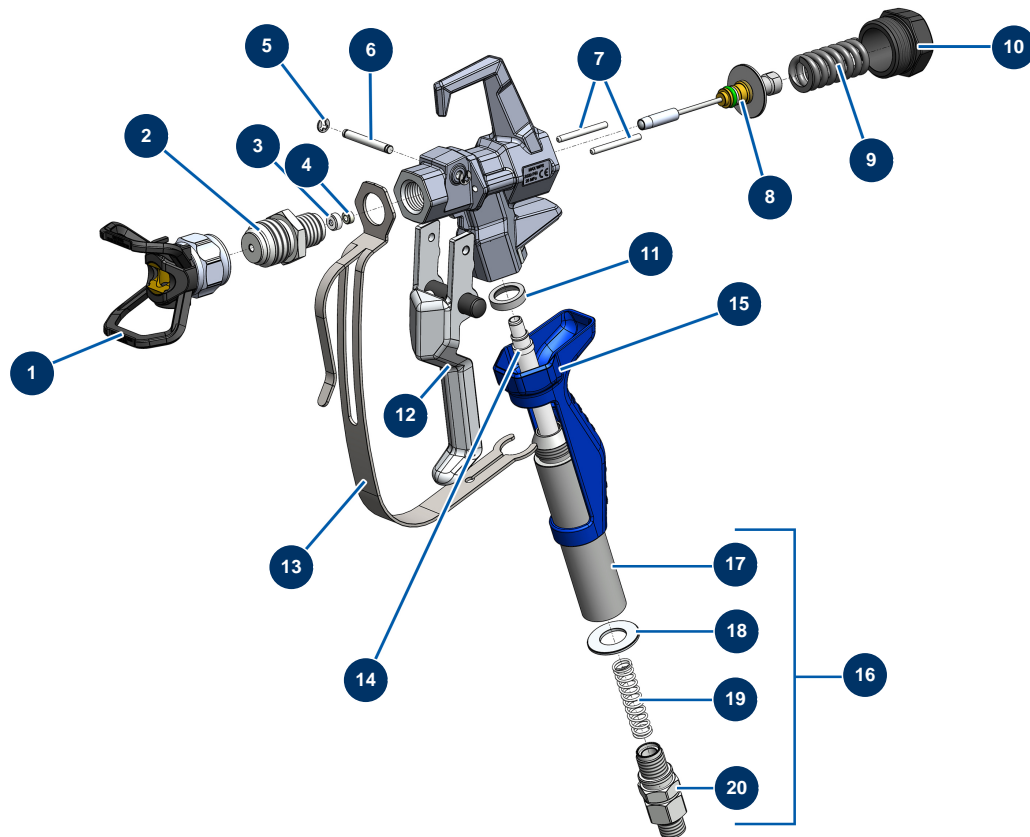

Airless Kolbenpumpe EUROSPRAY L - Pistole

Détails des pièces

Pos.	Référence	Désignation
1	51001	BST-, BBP- & BFF-Düsenhalter 7/8" G
2	51036	Diffusor 7/8" G Pistole PAINTSPRAY
3	51047	Dichtung Sitz der Nadel Pistole PAINTSPRAY, COATSPRAY
4	51046	Sitz für Nadeln der Pistole PAINTSPRAY, COATSPRAY
5	51043	Sicherungsring Abzugsachse Pistole PAINTSPRAY, COATSPRAY
6	51042	Abzugsachse Pistole PAINTSPRAY
7	51040	Einzugsstift Pistole PAINTSPRAY
8	51033	Reparatursatz für Nadeln der Pistole PAINTSPRAY
9	51034	Rückstellfeder für Nadeln der Pistole PAINTSPRAY, COATSPRAY
10	51038	Verschluss für Nadelarretierung Pistole PAINTSPRAY, COATSPRAY
11	51031	Lagerdichtung für die Filtertür der Pistole PAINTSPRAY
12	51039	Gsachse komplett Pistole PAINTSPRAY
13	51032	Abzugschutz Pistole PAINTSPRAY