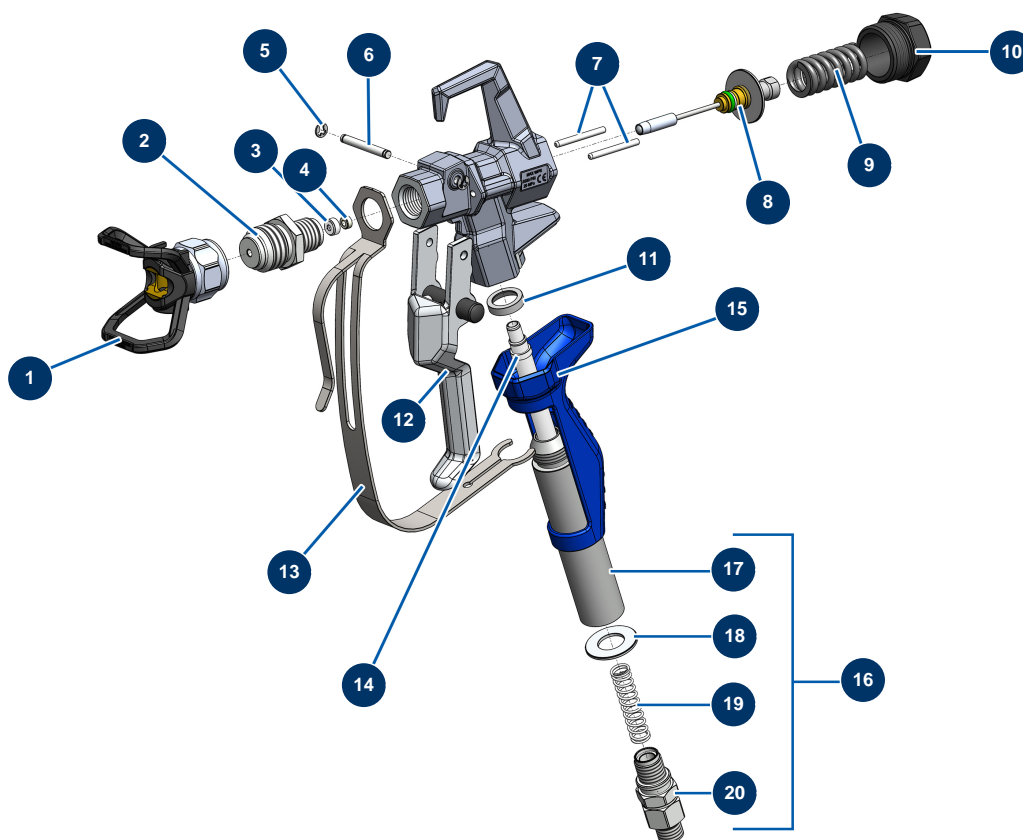

Airless Kolbenpumpe EUROSPRAY L - Pistole

Détails des pièces

Pos.	Référence	Désignation
1	51001	BST-, BBP- & BFF-Düsenhalter 7/8" G
2	51036	Diffusor 7/8" G Pistole PAINTSPRAY
3	51047	Dichtung Sitz der Nadel Pistole PAINTSPRAY, COATSPRAY
4	51046	Sitz für Nadeln der Pistole PAINTSPRAY, COATSPRAY
5	51043	Sicherungsring Abzugsachse Pistole PAINTSPRAY, COATSPRAY
6	51042	Abzugsachse Pistole PAINTSPRAY
7	51040	Einzugsstift Pistole PAINTSPRAY
8	51033	Reparatursatz für Nadeln der Pistole PAINTSPRAY
9	51034	Rückstellfeder für Nadeln der Pistole PAINTSPRAY, COATSPRAY
10	51038	Verschluss für Nadelarretierung Pistole PAINTSPRAY, COATSPRAY
11	51031	Lagerdichtung für die Filtertür der Pistole PAINTSPRAY
12	51039	Gsachse komplett Pistole PAINTSPRAY
13	51032	Abzugschutz Pistole PAINTSPRAY