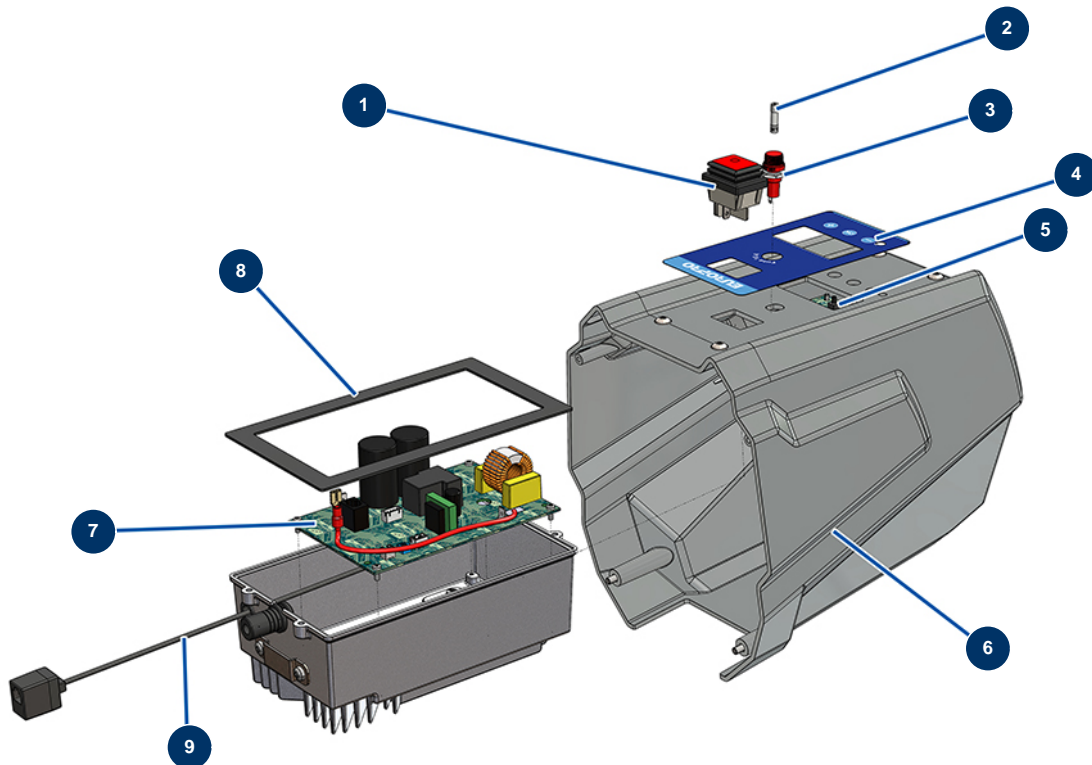

Airless Kolbenpumpe EUROSPRAY L - Elektrische Gruppe

Détails des pièces

Pos.	Référence	Désignation
1	51140	EIN/AUS-Schalter EUROSPRAY S Mini, S & L
2	51278	Sicherung EUROSPRAY L
3	51137	Sicherungshalter EUROSPRAY S Mini, S & L
4	51139	Frontplatte Schalttafel EUROSPRAY S Mini, S & L
5	51141	Elektronische Anzeigekarte Pumpe EUROSPRAY S Mini, S & L
6	51138	Hinteres Gehäuse EUROSPRAY S Mini, S & L
7	51251	Elektronische Karte Pumpe EUROSPRAY L
8	51142	Staubschutzdichtung Elektronikgehäuse EUROSPRAY S Mini, S & L
9	51360	Verlängerung RJ11 M/F Sensor Pumpe EUROSPRAY L & XL