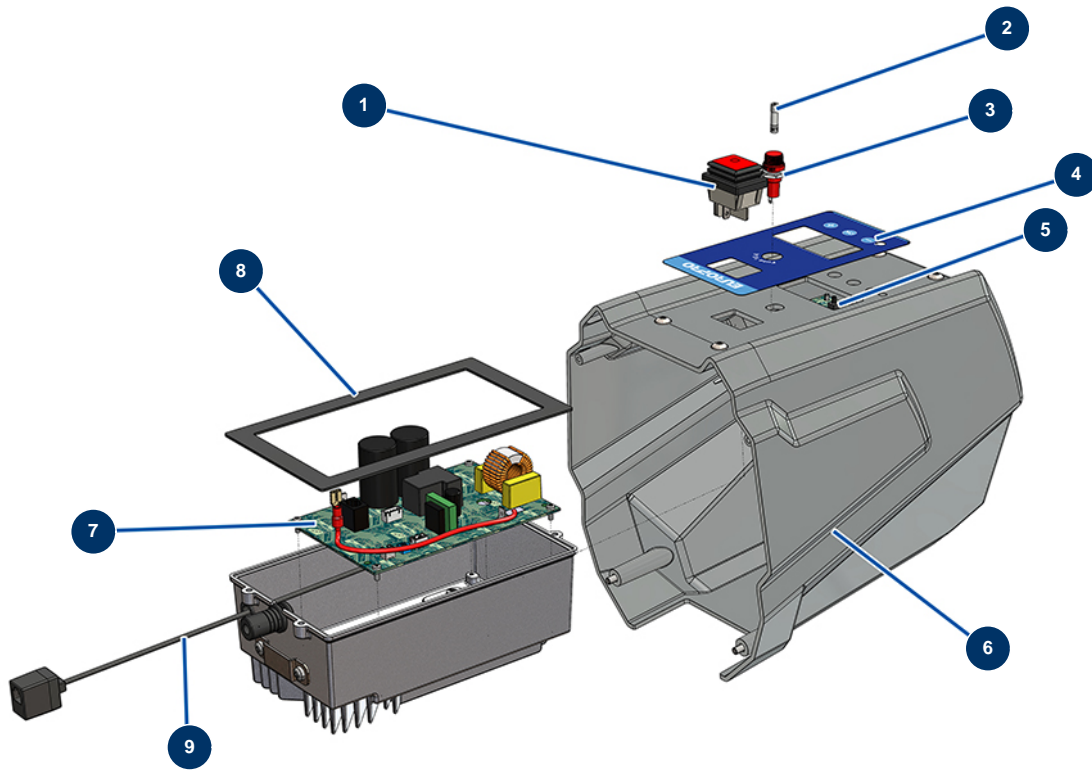

Airless Kolbenpumpe EUROSPRAY L - Pumpe

Détails des pièces

Pos.	Référence	Désignation
1	51252	Gehäuse Pumpenfuß EUROSPRAY L
2	51104	O-Ring Fußpumpe EUROSPRAY S Mini, S & L
3	51253	Kugelsitz Ventil Fußpumpe EUROSPRAY L
4	51255	Dichtung Fußpumpe EUROSPRAY L
5	51106	Kugel Ventil Fußpumpe EUROSPRAY S Mini & S
6	51254	Kugelführung Ventil Fußpumpe EUROSPRAY L
7	51272	Komplette Pumpenkolbenstange EUROSPRAY L
8	51271	Dichtungssatz Pumpe EUROSPRAY L
9	51265	Pumpenzylinder EUROSPRAY L
10	51122	Unterlegscheibe Kolben Pumpe EUROSPRAY S Mini & S
11	51269	Stopfbuchsenmutter Pumpe EUROSPRAY L
12	51270	Stopfen der Pumpenstopfbuchse für EUROSPRAY L

Airless Kolbenpumpe EUROSPRAY L - Farbfilter

Détails des pièces

Pos.	Référence	Désignation
1	51164	Pumpenfilter komplett ohne Drucksensor EUROSPRAY S Mini & S
2	51136	Ablassventil komplett Pumpe EUROSPRAY S Mini, S, L & PULSE
3	51123	Nippel HP 1/4" M Pumpe EUROSPRAY S Mini, S, L & PULSE
4	51130	Filterstopfen Pumpe EUROSPRAY S Mini, S, L & PULSE
5	51131	O-Ring Filter Pumpe EUROSPRAY S Mini, S, L & PULSE
6	51132	Filterhalter Pumpe EUROSPRAY S Mini, S, L & PULSE
7	51133	Pumpenfilter 60 Maschen EUROSPRAY S Mini, S, L & PULSE
8	51135	Drucksensor Pumpe EUROSPRAY S Mini, S & L
9	51134	Filtergehäuse Pumpe EUROSPRAY S Mini, S, L & PULSE

Airless Kolbenpumpe EUROSPRAY L - Elektrische Gruppe

Détails des pièces

Pos.	Référence	Désignation
1	51140	EIN/AUS-Schalter EUROSPRAY S Mini, S & L
2	51278	Sicherung EUROSPRAY L
3	51137	Sicherungshalter EUROSPRAY S Mini, S & L
4	51139	Frontplatte Schalttafel EUROSPRAY S Mini, S & L
5	51141	Elektronische Anzeigekarte Pumpe EUROSPRAY S Mini, S & L
6	51138	Hinteres Gehäuse EUROSPRAY S Mini, S & L
7	51251	Elektronische Karte Pumpe EUROSPRAY L
8	51142	Staubschutzdichtung Elektronikgehäuse EUROSPRAY S Mini, S & L
9	51360	Verlängerung RJ11 M/F Sensor Pumpe EUROSPRAY L & XL