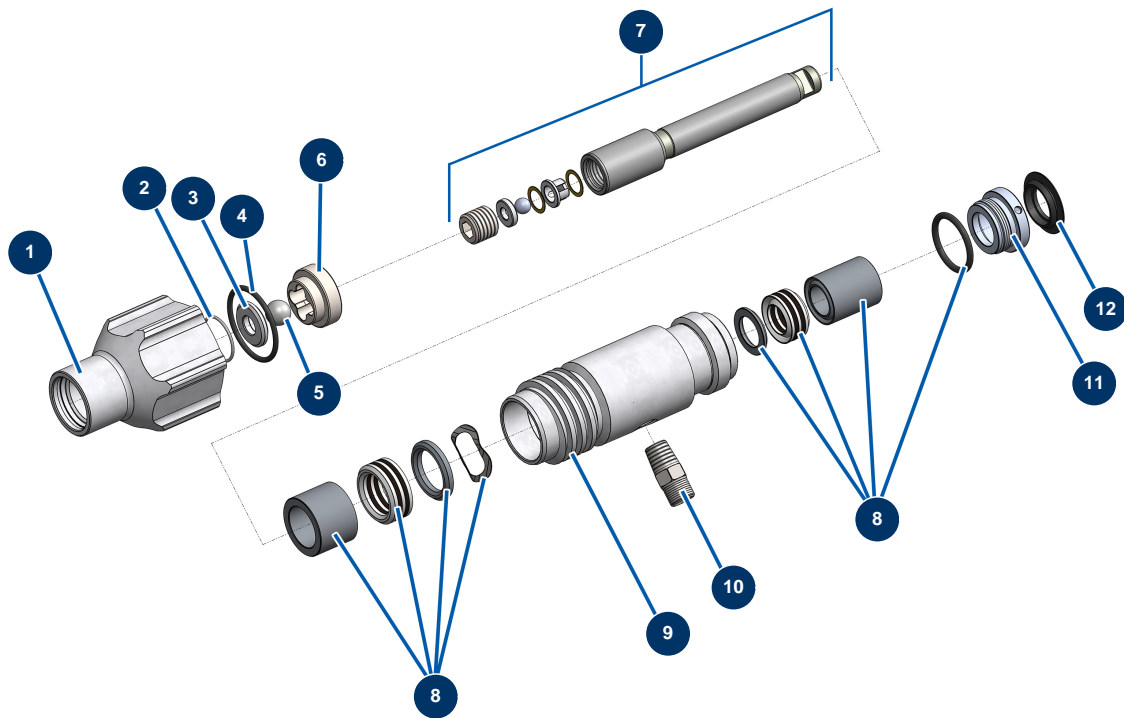

EUROSPRAY L airless piston pump - Chassis

Détails des pièces

Pos.	Référence	Désignation
1	51161	EUROSPRAY S Mini, S & L front crankcase
2	51273	EUROSPRAY L complete pump
3	51156	EUROSPRAY S Mini, S & L suction rod gasket
4	51154	EUROSPRAY S Mini, S & L suction rod circlip
5	51157	EUROSPRAY S rigid suction rod
6	51158	EUROSPRAY S return hose
7	51160	EUROSPRAY S Mini, S & L return hose fastening clip
8	51171	EUROSPRAY S Mini, S & L return hose deflector
9	51155	EUROSPRAY S Mini & S suction strainer
10	51147	EUROSPRAY S, L & PULSE foot plug
11	51145	EUROSPRAY S, L & PULSE wheel
12	51149	EUROSPRAY S, L & PULSE wheel clip
13	51151	EUROSPRAY S Mini, S & L tip extension fastening clip

Pos.	Référence	Désignation
14	51164	EUROSPRAY S Mini & S complete pump filter without pressure sensor
15	51153	EUROSPRAY S arm sleeve M3x4 screw
16	51165	EUROSPRAY S Mini, S, L & PULSE complete tool box
17	51146	EUROSPRAY S, L & PULSE arm sleeve
18	51152	EUROSPRAY S Mini, S & L power cable
19	51148	EUROSPRAY S, L & PULSE power cable support

EUROSPRAY L airless piston pump - Transmission

Détails des pièces

Pos.	Référence	Désignation
1	51275	EUROSPRAY L pump bucket support
2	51274	EUROSPRAY L pump clamping flange
3	51276	EUROSPRAY L complete transmission
4	51277	EUROSPRAY L electric motor

EUROSPRAY L airless piston pump - Pump

Détails des pièces

Pos.	Référence	Désignation
1	51252	EUROSPRAY L pump feet body
2	51104	EUROSPRAY S Mini, S & L pump foot O-ring
3	51253	EUROSPRAY L pump foot valve ball seat
4	51255	EUROSPRAY L pump foot gasket
5	51106	EUROSPRAY S Mini & S pump foot valve ball
6	51254	EUROSPRAY L pump foot valve ball guide
7	51272	EUROSPRAY L pump complete piston
8	51271	EUROSPRAY L pump gaskets kit
9	51265	EUROSPRAY L pump cylinder
10	51122	EUROSPRAY S Mini & S pump piston washer
11	51269	EUROSPRAY L pump cable gland nut
12	51270	EUROSPRAY L pump cable gland plug