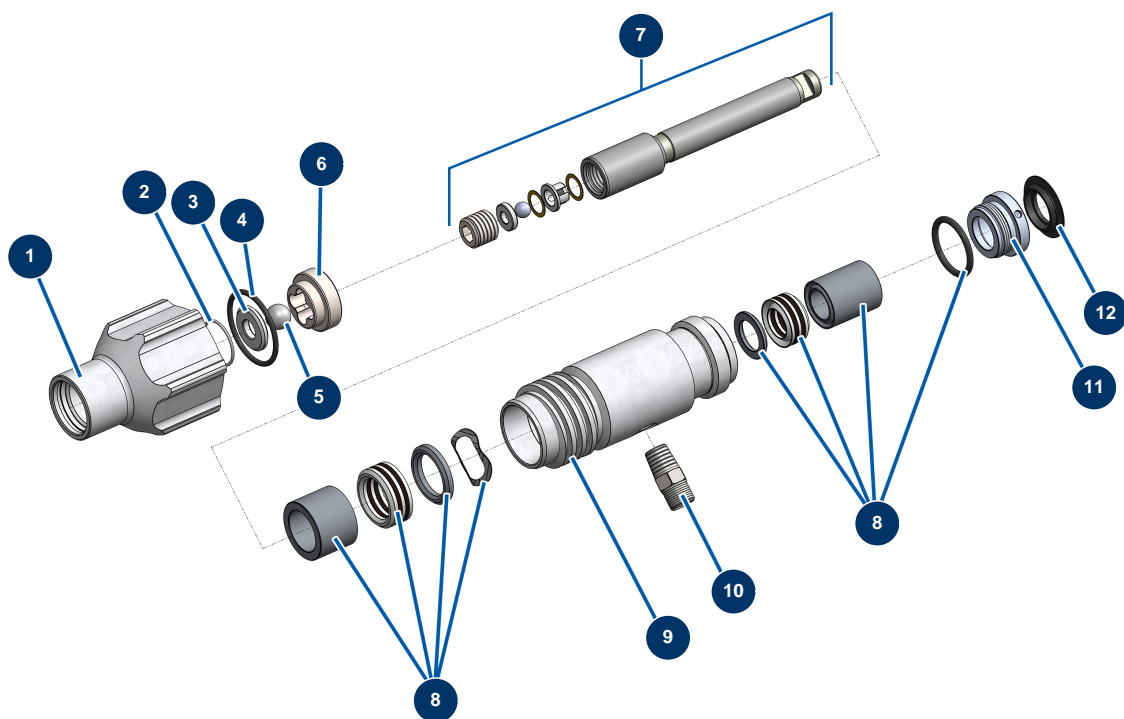

EUROSPRAY L airless piston pump - Chassis

Détails des pièces

Pos.	Référence	Désignation
1	51161	EUROSPRAY S Mini, S & L front crankcase
2	51273	EUROSPRAY L complete pump
3	51156	EUROSPRAY S Mini, S & L suction rod gasket
4	51154	EUROSPRAY S Mini, S & L suction rod circlip
5	51157	EUROSPRAY S rigid suction rod
6	51158	EUROSPRAY S return hose
7	51160	EUROSPRAY S Mini, S & L return hose fastening clip
8	51171	EUROSPRAY S Mini, S & L return hose deflector
9	51155	EUROSPRAY S Mini & S suction strainer
10	51147	EUROSPRAY S, L & PULSE foot plug
11	51145	EUROSPRAY S, L & PULSE wheel
12	51149	EUROSPRAY S, L & PULSE wheel clip
13	51151	EUROSPRAY S Mini, S & L tip extension fastening clip

Pos.	Référence	Désignation
14	51164	EUROSPRAY S Mini & S complete pump filter without pressure sensor
15	51153	EUROSPRAY S arm sleeve M3x4 screw
16	51165	EUROSPRAY S Mini, S, L & PULSE complete tool box
17	51146	EUROSPRAY S, L & PULSE arm sleeve
18	51152	EUROSPRAY S Mini, S & L power cable
19	51148	EUROSPRAY S, L & PULSE power cable support

EUROSPRAY L airless piston pump - Transmission

Détails des pièces

Pos.	Référence	Désignation
1	51275	EUROSPRAY L pump bucket support
2	51274	EUROSPRAY L pump clamping flange
3	51276	EUROSPRAY L complete transmission
4	51277	EUROSPRAY L electric motor

EUROSPRAY L airless piston pump - Pump

Détails des pièces

Pos.	Référence	Désignation
1	51252	EUROSPRAY L pump feet body
2	51104	EUROSPRAY S Mini, S & L pump foot O-ring
3	51253	EUROSPRAY L pump foot valve ball seat
4	51255	EUROSPRAY L pump foot gasket
5	51106	EUROSPRAY S Mini & S pump foot valve ball
6	51254	EUROSPRAY L pump foot valve ball guide
7	51272	EUROSPRAY L pump complete piston
8	51271	EUROSPRAY L pump gaskets kit
9	51265	EUROSPRAY L pump cylinder
10	51122	EUROSPRAY S Mini & S pump piston washer
11	51269	EUROSPRAY L pump cable gland nut
12	51270	EUROSPRAY L pump cable gland plug