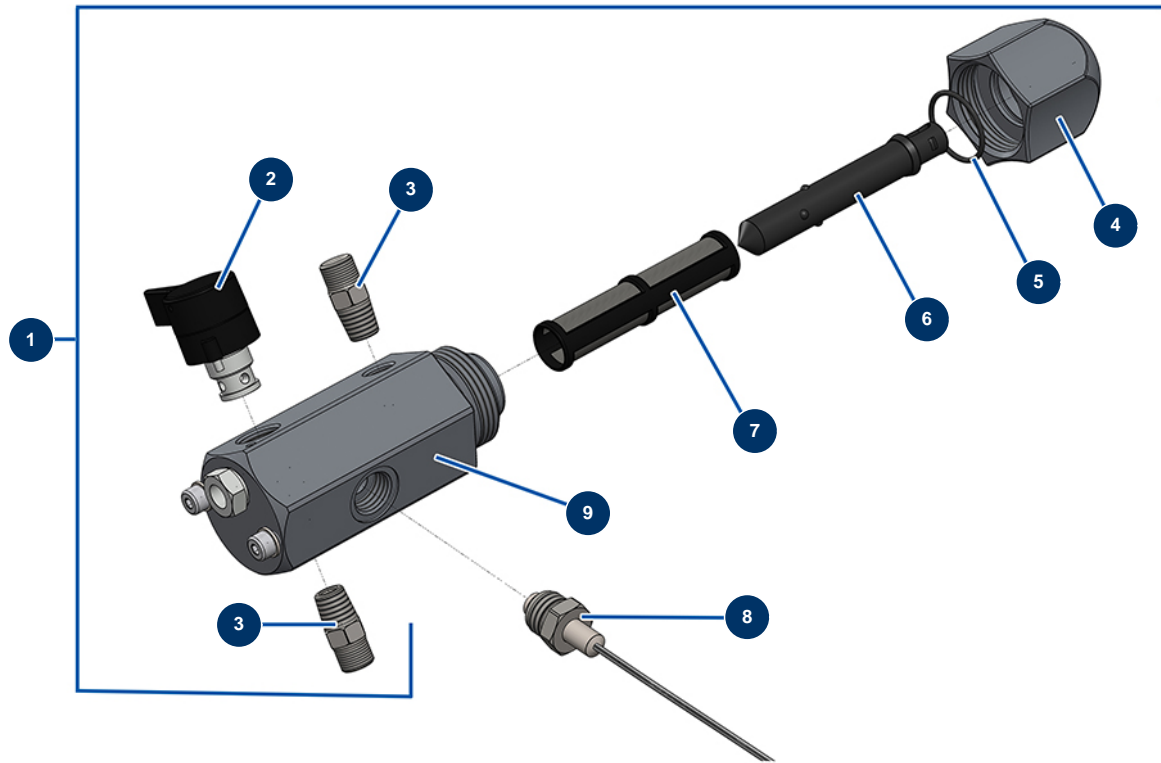

EUROSPRAY L airless piston pump - Paint filter

Détails des pièces

Pos.	Référence	Désignation
1	51164	EUROSPRAY S Mini & S complete pump filter without pressure sensor
2	51136	EUROSPRAY S Mini, S, L & PULSE pump complete drain valve
3	51123	EUROSPRAY S Mini, S, L & PULSE pump HP 1/4" M nipple
4	51130	EUROSPRAY S Mini, S, L & PULSE pump filter plug
5	51131	EUROSPRAY S Mini, S, L & PULSE pump filter O-ring
6	51132	EUROSPRAY S Mini, S, L & PULSE pump filter support
7	51133	EUROSPRAY S Mini, S, L & PULSE 60 mesh pump filter
8	51135	EUROSPRAY S Mini, S & L pump pressure sensor
9	51134	EUROSPRAY S Mini, S, L & PULSE pump filter body