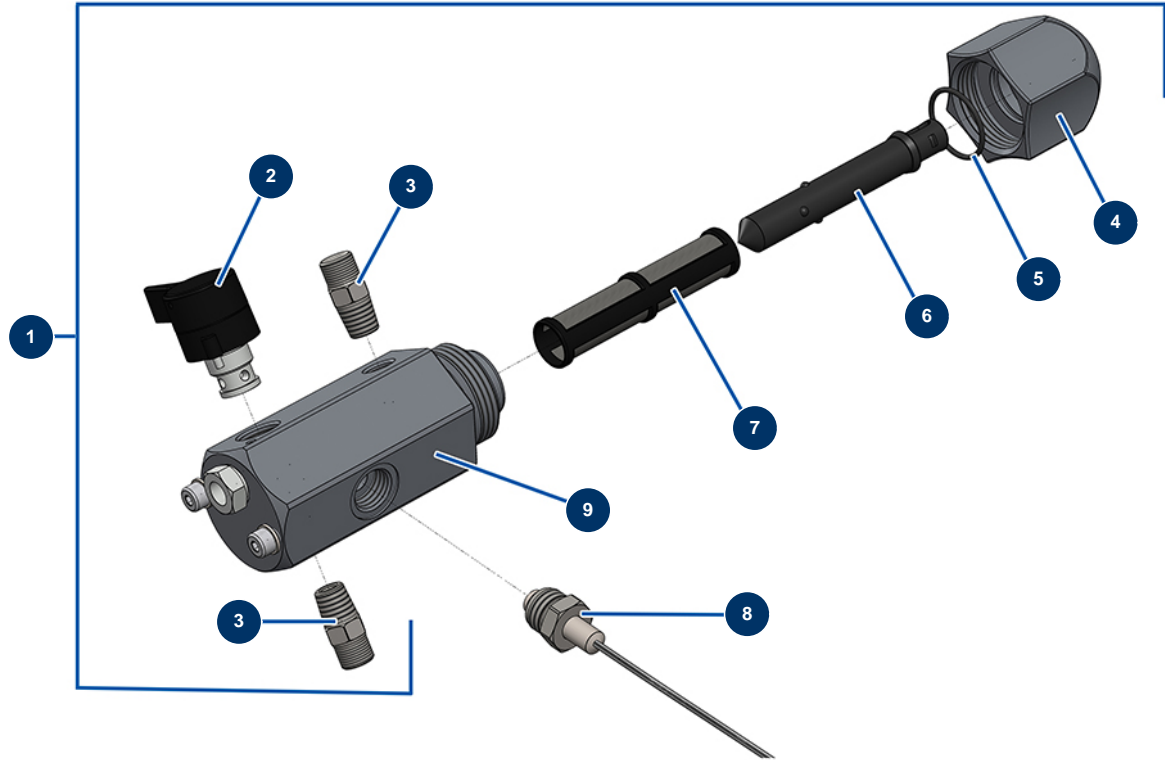

EUROSPRAY L airless piston pump - Paint filter

Détails des pièces

Pos.	Référence	Désignation
1	51164	EUROSPRAY S Mini & S complete pump filter without pressure sensor
2	51136	EUROSPRAY S Mini, S, L & PULSE pump complete drain valve
3	51123	EUROSPRAY S Mini, S, L & PULSE pump HP 1/4" M nipple
4	51130	EUROSPRAY S Mini, S, L & PULSE pump filter plug
5	51131	EUROSPRAY S Mini, S, L & PULSE pump filter O-ring
6	51132	EUROSPRAY S Mini, S, L & PULSE pump filter support
7	51133	EUROSPRAY S Mini, S, L & PULSE 60 mesh pump filter
8	51135	EUROSPRAY S Mini, S & L pump pressure sensor
9	51134	EUROSPRAY S Mini, S, L & PULSE pump filter body