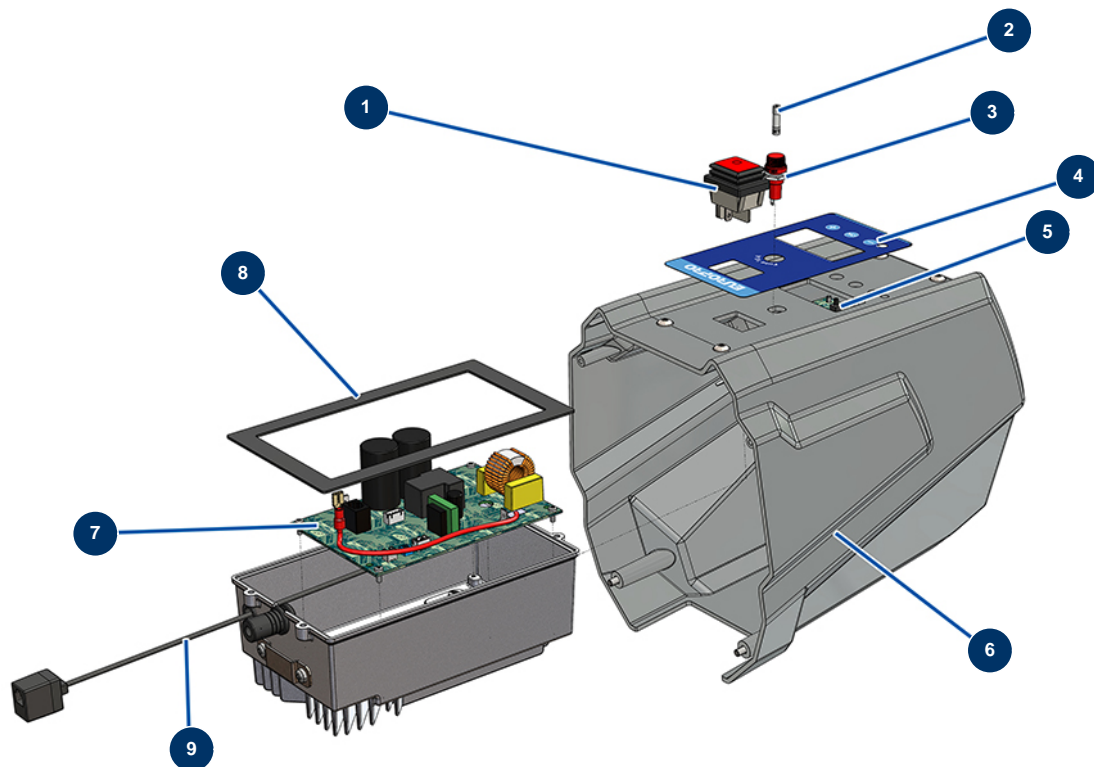

EUROSPRAY L airless piston pump - Pump

Détails des pièces

Pos.	Référence	Désignation
1	51252	EUROSPRAY L pump feet body
2	51104	EUROSPRAY S Mini, S & L pump foot O-ring
3	51253	EUROSPRAY L pump foot valve ball seat
4	51255	EUROSPRAY L pump foot gasket
5	51106	EUROSPRAY S Mini & S pump foot valve ball
6	51254	EUROSPRAY L pump foot valve ball guide
7	51272	EUROSPRAY L pump complete piston
8	51271	EUROSPRAY L pump gaskets kit
9	51265	EUROSPRAY L pump cylinder
10	51122	EUROSPRAY S Mini & S pump piston washer
11	51269	EUROSPRAY L pump cable gland nut
12	51270	EUROSPRAY L pump cable gland plug

EUROSPRAY L airless piston pump - Paint filter

Détails des pièces

Pos.	Référence	Désignation
1	51164	EUROSPRAY S Mini & S complete pump filter without pressure sensor
2	51136	EUROSPRAY S Mini, S, L & PULSE pump complete drain valve
3	51123	EUROSPRAY S Mini, S, L & PULSE pump HP 1/4" M nipple
4	51130	EUROSPRAY S Mini, S, L & PULSE pump filter plug
5	51131	EUROSPRAY S Mini, S, L & PULSE pump filter O-ring
6	51132	EUROSPRAY S Mini, S, L & PULSE pump filter support
7	51133	EUROSPRAY S Mini, S, L & PULSE 60 mesh pump filter
8	51135	EUROSPRAY S Mini, S & L pump pressure sensor
9	51134	EUROSPRAY S Mini, S, L & PULSE pump filter body

EUROSPRAY L airless piston pump - Electrical box

Détails des pièces

Pos.	Référence	Désignation
1	51140	EUROSPRAY S Mini, S & L ON/OFF switch
2	51278	EUROSPRAY L fuse
3	51137	EUROSPRAY S Mini, S & L fuse holder
4	51139	EUROSPRAY S Mini, S & L control panel front
5	51141	EUROSPRAY S Mini, S & L pump electronic display board
6	51138	EUROSPRAY S Mini, S & L rear crankcase
7	51251	EUROSPRAY L pump electronic card
8	51142	EUROSPRAY S Mini, S & L electronic box anti-dust gasket
9	51360	RJ11 M/F extension for EUROSPRAY L & XL pump sensor