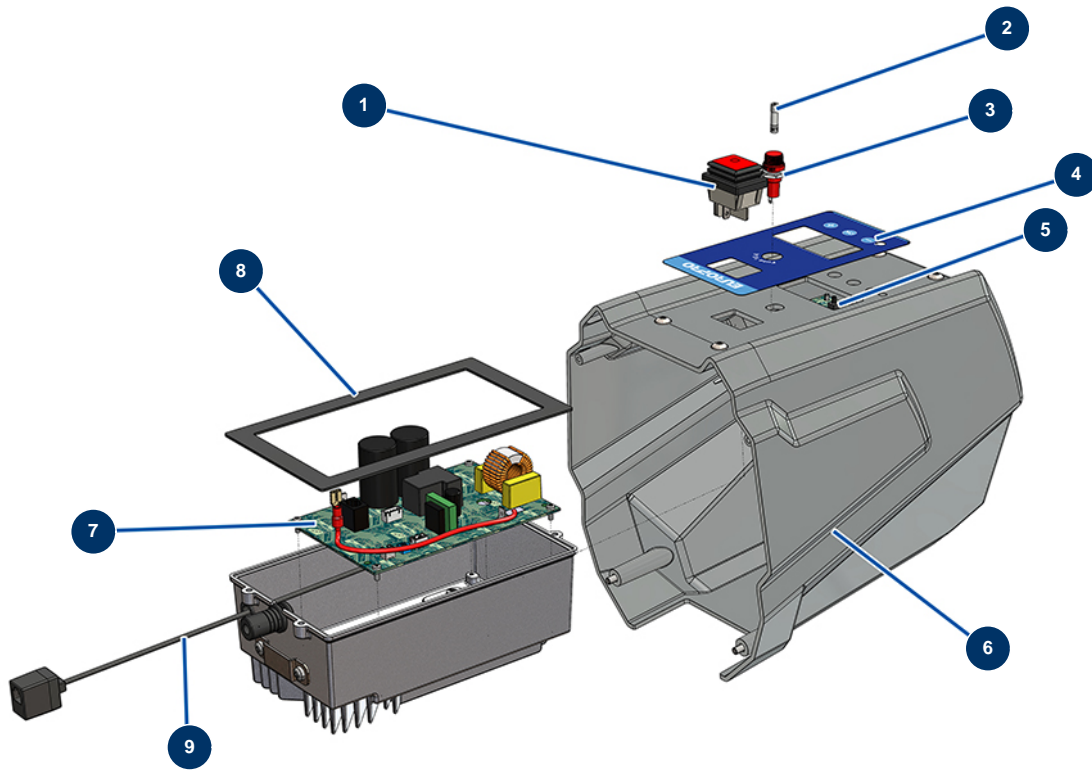

EUROSPRAY L airless piston pump - Pump

Détails des pièces

Pos.	Référence	Désignation
1	51252	EUROSPRAY L pump feet body
2	51104	EUROSPRAY S Mini, S & L pump foot O-ring
3	51253	EUROSPRAY L pump foot valve ball seat
4	51255	EUROSPRAY L pump foot gasket
5	51106	EUROSPRAY S Mini & S pump foot valve ball
6	51254	EUROSPRAY L pump foot valve ball guide
7	51272	EUROSPRAY L pump complete piston
8	51271	EUROSPRAY L pump gaskets kit
9	51265	EUROSPRAY L pump cylinder
10	51122	EUROSPRAY S Mini & S pump piston washer
11	51269	EUROSPRAY L pump cable gland nut
12	51270	EUROSPRAY L pump cable gland plug

EUROSPRAY L airless piston pump - Paint filter

Détails des pièces

Pos.	Référence	Désignation
1	51164	EUROSPRAY S Mini & S complete pump filter without pressure sensor
2	51136	EUROSPRAY S Mini, S, L & PULSE pump complete drain valve
3	51123	EUROSPRAY S Mini, S, L & PULSE pump HP 1/4" M nipple
4	51130	EUROSPRAY S Mini, S, L & PULSE pump filter plug
5	51131	EUROSPRAY S Mini, S, L & PULSE pump filter O-ring
6	51132	EUROSPRAY S Mini, S, L & PULSE pump filter support
7	51133	EUROSPRAY S Mini, S, L & PULSE 60 mesh pump filter
8	51135	EUROSPRAY S Mini, S & L pump pressure sensor
9	51134	EUROSPRAY S Mini, S, L & PULSE pump filter body

EUROSPRAY L airless piston pump - Electrical box

Détails des pièces

Pos.	Référence	Désignation
1	51140	EUROSPRAY S Mini, S & L ON/OFF switch
2	51278	EUROSPRAY L fuse
3	51137	EUROSPRAY S Mini, S & L fuse holder
4	51139	EUROSPRAY S Mini, S & L control panel front
5	51141	EUROSPRAY S Mini, S & L pump electronic display board
6	51138	EUROSPRAY S Mini, S & L rear crankcase
7	51251	EUROSPRAY L pump electronic card
8	51142	EUROSPRAY S Mini, S & L electronic box anti-dust gasket
9	51360	RJ11 M/F extension for EUROSPRAY L & XL pump sensor