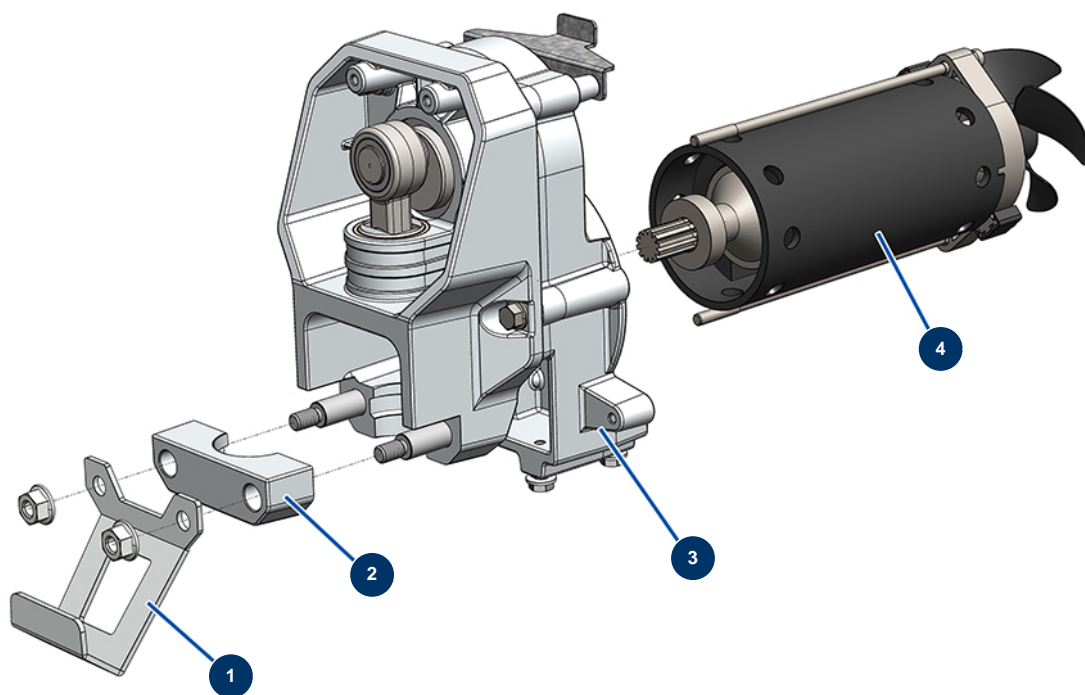

EUROSPRAY L airless piston pump - Chassis

Détails des pièces

Pos.	Référence	Désignation
1	51161	EUROSPRAY S Mini, S & L front crankcase
2	51273	EUROSPRAY L complete pump
3	51156	EUROSPRAY S Mini, S & L suction rod gasket
4	51154	EUROSPRAY S Mini, S & L suction rod circlip
5	51157	EUROSPRAY S rigid suction rod
6	51158	EUROSPRAY S return hose
7	51160	EUROSPRAY S Mini, S & L return hose fastening clip
8	51171	EUROSPRAY S Mini, S & L return hose deflector
9	51155	EUROSPRAY S Mini & S suction strainer
10	51147	EUROSPRAY S, L & PULSE foot plug
11	51145	EUROSPRAY S, L & PULSE wheel
12	51149	EUROSPRAY S, L & PULSE wheel clip
13	51151	EUROSPRAY S Mini, S & L tip extension fastening clip

Pos.	Référence	Désignation
14	51164	EUROSPRAY S Mini & S complete pump filter without pressure sensor
15	51153	EUROSPRAY S arm sleeve M3x4 screw
16	51165	EUROSPRAY S Mini, S, L & PULSE complete tool box
17	51146	EUROSPRAY S, L & PULSE arm sleeve
18	51152	EUROSPRAY S Mini, S & L power cable
19	51148	EUROSPRAY S, L & PULSE power cable support

EUROSPRAY L airless piston pump - Transmission

Détails des pièces

Pos.	Référence	Désignation
1	51275	EUROSPRAY L pump bucket support
2	51274	EUROSPRAY L pump clamping flange
3	51276	EUROSPRAY L complete transmission
4	51277	EUROSPRAY L electric motor