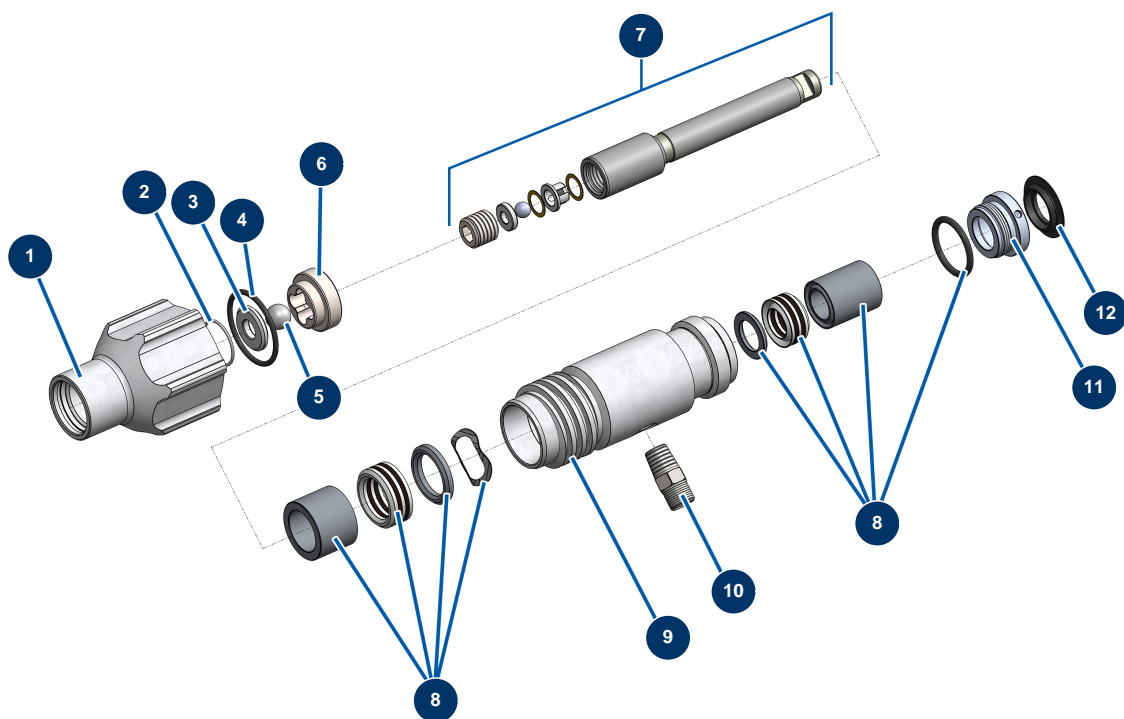

Bomba de pistón airless EUROSPRAY L - Bomba

Détails des pièces

Pos.	Référence	Désignation
1	51252	Cuerpo pie bomba EUROSPRAY L
2	51104	Junta tórica pie bomba EUROSPRAY S Mini, S & L
3	51253	Asiento de bola válvula de pie de bomba EUROSPRAY L
4	51255	Junta pie bomba EUROSPRAY L
5	51106	Bola válvula de pie de bomba EUROSPRAY S Mini & S
6	51254	Guía de bola válvula pie bomba EUROSPRAY L
7	51272	Piston completo bomba EUROSPRAY L
8	51271	Kit juntas bomba EUROSPRAY L
9	51265	Cilindro bomba EUROSPRAY L
10	51122	Arandela pistón de bomba EUROSPRAY S Mini & S
11	51269	Tuerca prensaestopa bomba EUROSPRAY L
12	51270	Tapón prensaestopa bomba EUROSPRAY L