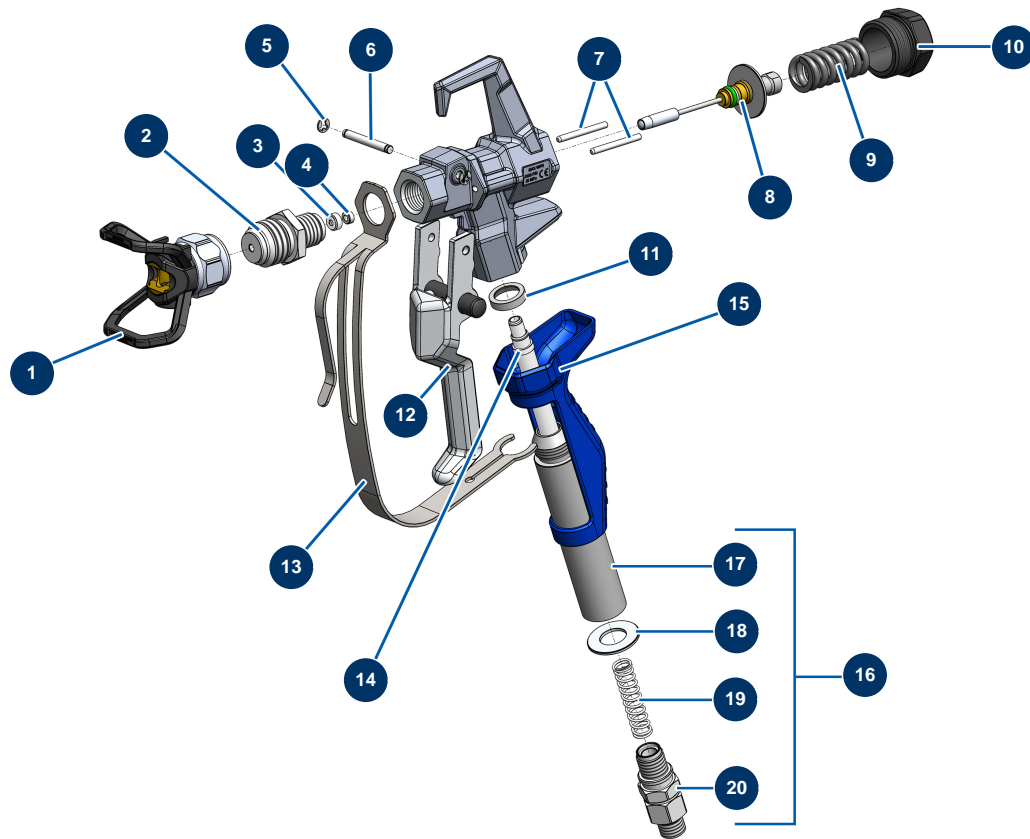

Bomba de pistón airless EUROSPRAY L - Pistola

Détails des pièces

Pos.	Référence	Désignation
1	51001	Soporte de boquilla BST, BBP & BFF 7/8"
2	51036	Difusor 7/8" G pistola PAINTSPRAY
3	51047	Junta asiento aguja pistola PAINTSPRAY, COATSPRAY
4	51046	Asiento aguja pistola PAINTSPRAY, COATSPRAY
5	51043	Anillo seeger eje gatillo pistola PAINTSPRAY, COATSPRAY
6	51042	Eje gatillo pistola PAINTSPRAY
7	51040	Pasador de retracción pistola PAINTSPRAY
8	51033	Kit reparación aguja pistola PAINTSPRAY
9	51034	Muelle de retorno aguja pistola PAINTSPRAY, COATSPRAY
10	51038	Tapón de cierre de aguja para pistola PAINTSPRAY, COATSPRAY
11	51031	Junta de apoyo portafiltro pistola PAINTSPRAY
12	51039	Gatillo completo pistola PAINTSPRAY
13	51032	Protección de gatillo pistola PAINTSPRAY