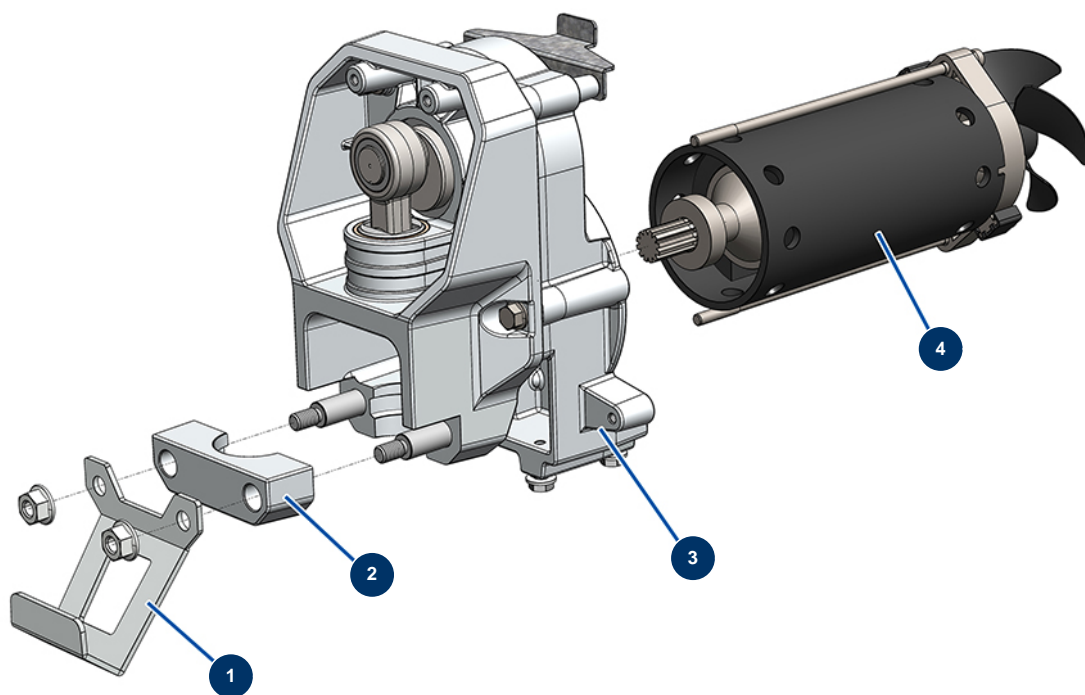

Bomba de pistón airless EUROSPRAY L - Transmisión

Détails des pièces

Pos.	Référence	Désignation
1	51275	Soporte de cubo bomba EUROSPRAY L
2	51274	Brida de sujeción de bomba EUROSPRAY L
3	51276	Transmisión completa EUROSPRAY L
4	51277	Motor eléctrico EUROSPRAY L