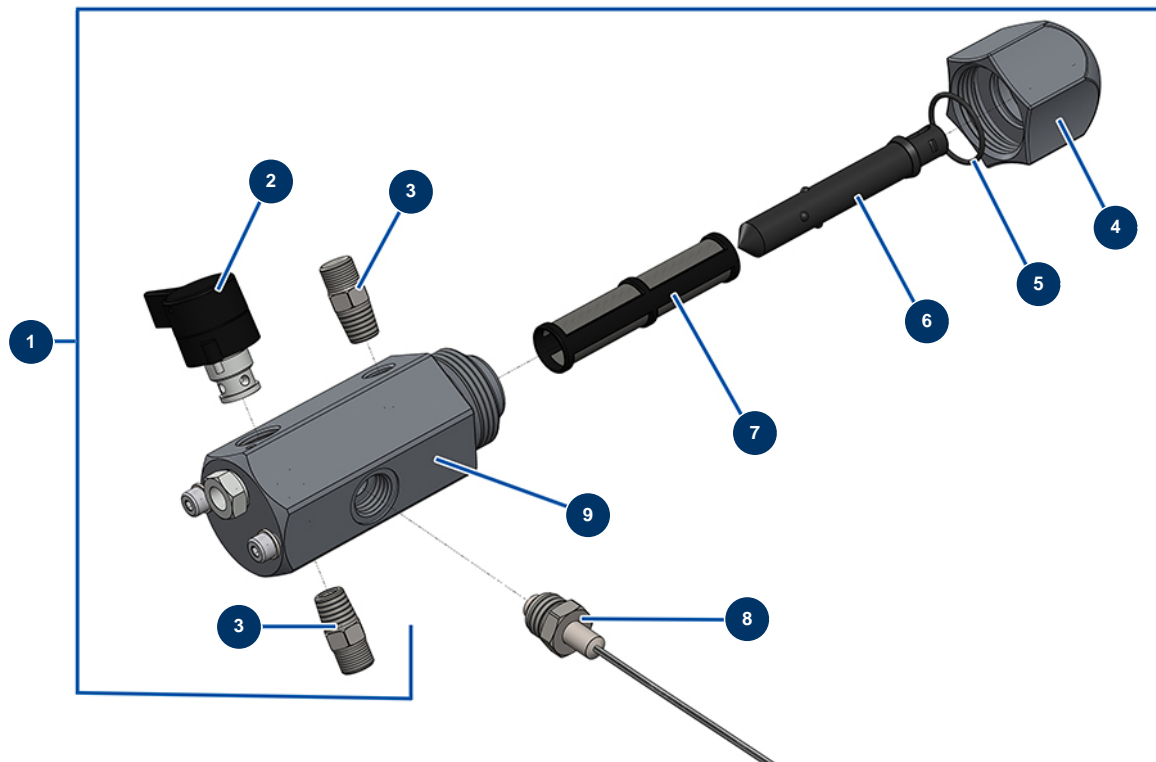

Bomba de pistón airless EUROSPRAY L - Filtro de pintura

Détails des pièces

Pos.	Référence	Désignation
1	51164	Filtro de bomba completo sin sensor de presión EUROSPRAY S Mini & S
2	51136	Válvula de purga completa bomba EUROSPRAY S Mini, S, L & PULSE
3	51123	Racor de alta presión 1/4" M bomba EUROSPRAY S Mini, S, L & PULSE
4	51130	Tapón de filtro de bomba EUROSPRAY S Mini, S, L & PULSE
5	51131	Junta tórica filtro bomba EUROSPRAY S Mini, S, L & PULSE
6	51132	Soporte de filtro de bomba EUROSPRAY S Mini, S, L & PULSE
7	51133	Filtro de bomba 60 mallas EUROSPRAY S Mini, S, L & PULSE
8	51135	Sensor de presión de bomba EUROSPRAY S Mini, S & L
9	51134	Cuerpo filtro bomba EUROSPRAY S Mini, S, L & PULSE