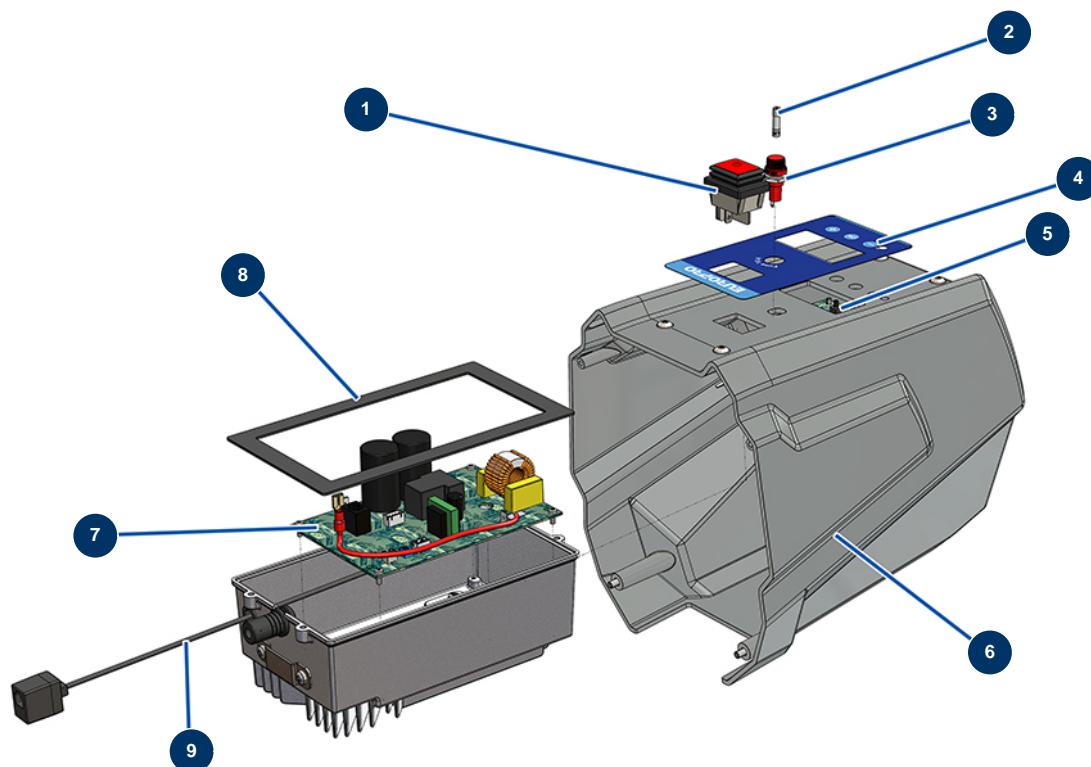

Pompe à piston airless EUROSPRAY L - Pompe

Détails des pièces

Pos.	Référence	Désignation
1	51252	Corps pied pompe EUROSPRAY L
2	51104	Joint torique pied pompe EUROSPRAY S Mini, S & L
3	51253	Siège bille clapet pied pompe EUROSPRAY L
4	51255	Joint pied pompe EUROSPRAY L
5	51106	Bille clapet pied pompe EUROSPRAY S Mini & S
6	51254	Guide bille clapet pied pompe EUROSPRAY L
7	51272	Tige piston complète pompe EUROSPRAY L
8	51271	Kit réparation pompe EUROSPRAY L
9	51265	Cylindre pompe EUROSPRAY L
10	51122	Rondelle piston pompe EUROSPRAY S Mini & S
11	51269	Ecrou presse étoupe pompe EUROSPRAY L
12	51270	Bouchon presse étoupe pompe EUROSPRAY L

Pompe à piston airless EUROSPRAY L - Filtre peinture

Détails des pièces

Pos.	Référence	Désignation
1	51164	Filtre pompe complet sans capteur pression EUROSPRAY S Mini & S
2	51136	Vanne purge complète pompe EUROSPRAY S Mini, S, L & PULSE
3	51123	Mamelon HP 1/4" M pompe EUROSPRAY S Mini, S, L & PULSE
4	51130	Bouchon filtre pompe EUROSPRAY S Mini, S, L & PULSE
5	51131	Joint torique filtre pompe EUROSPRAY S Mini, S, L & PULSE
6	51132	Support filtre pompe EUROSPRAY S Mini, S, L & PULSE
7	51133	Filtre pompe 60 mailles EUROSPRAY S Mini, S, L & PULSE
8	51135	Capteur pression pompe EUROSPRAY S Mini, S & L
9	51134	Corps filtre pompe EUROSPRAY S Mini, S, L & PULSE

Pompe à piston airless EUROSPRAY L - Coffret électrique

Détails des pièces

Pos.	Référence	Désignation
1	51140	Interrupteur ON/OFF EUROSPRAY S Mini, S & L
2	51278	Fusible EUROSPRAY L
3	51137	Porte fusible EUROSPRAY S Mini, S & L
4	51139	Façade tableau commande EUROSPRAY S Mini, S & L
5	51141	Carte affichage électronique pompe EUROSPRAY S Mini, S & L
6	51138	Carter arrière EUROSPRAY S Mini, S & L
7	51251	Carte électronique pompe EUROSPRAY L
8	51142	Joint anti-poussière boîtier électronique EUROSPRAY S Mini, S & L
9	51360	Prolongateur RJ11 M/F capteur pompe EUROSPRAY L & XL