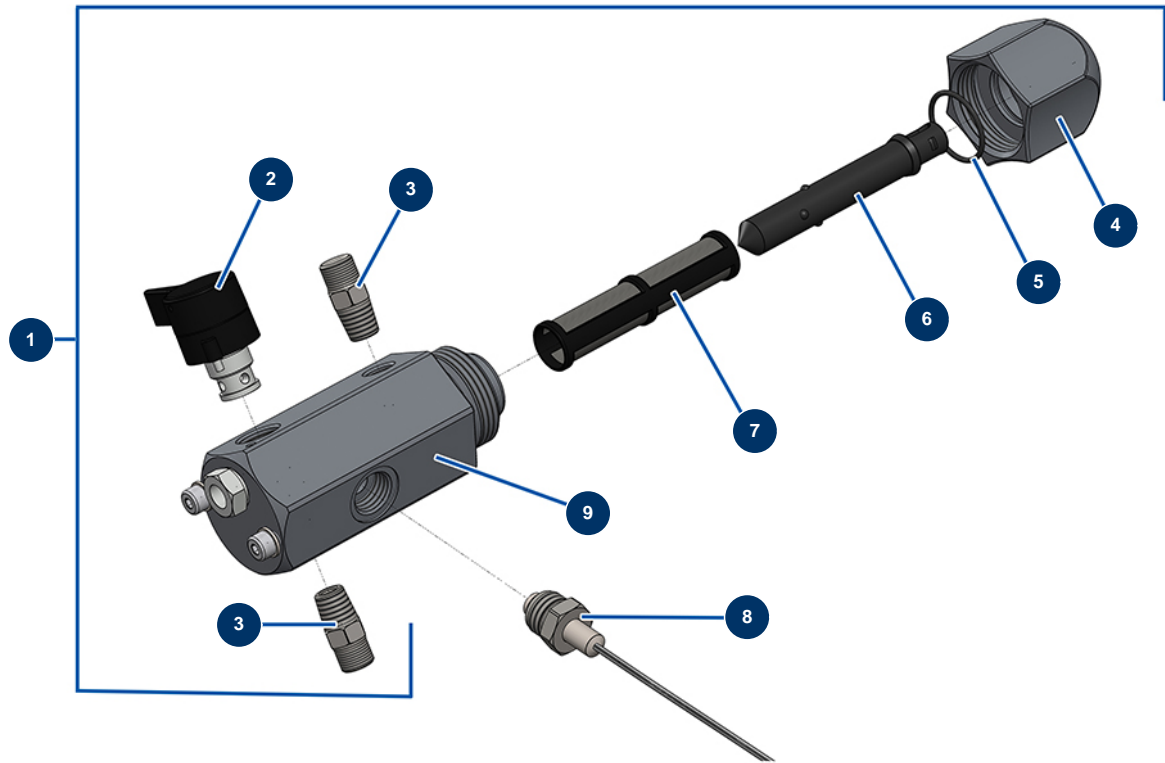

Pompe à piston airless EUROSPRAY L - Filtre peinture

Détails des pièces

Pos.	Référence	Désignation
1	51164	Filtre pompe complet sans capteur pression EUROSPRAY S Mini & S
2	51136	Vanne purge complète pompe EUROSPRAY S Mini, S, L & PULSE
3	51123	Mamelon HP 1/4" M pompe EUROSPRAY S Mini, S, L & PULSE
4	51130	Bouchon filtre pompe EUROSPRAY S Mini, S, L & PULSE
5	51131	Joint torique filtre pompe EUROSPRAY S Mini, S, L & PULSE
6	51132	Support filtre pompe EUROSPRAY S Mini, S, L & PULSE
7	51133	Filtre pompe 60 mailles EUROSPRAY S Mini, S, L & PULSE
8	51135	Capteur pression pompe EUROSPRAY S Mini, S & L
9	51134	Corps filtre pompe EUROSPRAY S Mini, S, L & PULSE