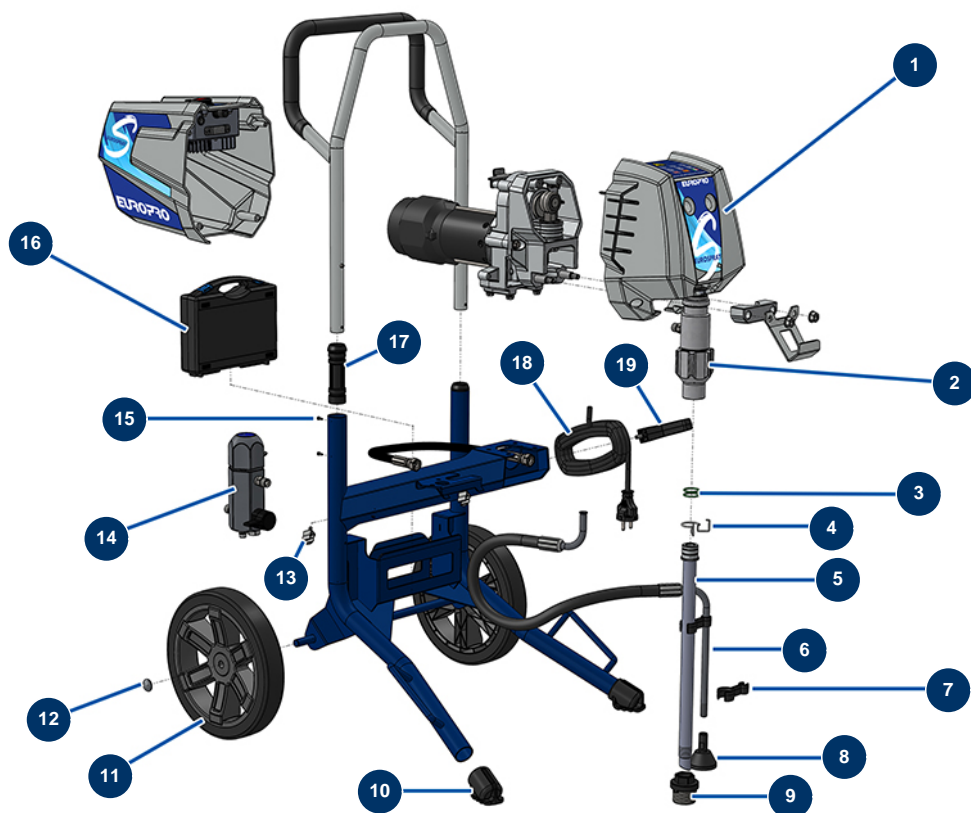

### Détails des pièces

Pos.	Référence	Désignation
1	51161	Carter avant EUROSPRAY S Mini, S & L
2	51273	Pompe complète EUROSPRAY L
3	51156	Joint canne aspiration EUROSPRAY S Mini, S & L
4	51154	Circlip canne aspiration EUROSPRAY S Mini, S & L
5	51157	Canne aspiration rigide EUROSPRAY S & L
6	51158	Tuyau retour EUROSPRAY S & L
7	51160	Clip fixation tuyau retour EUROSPRAY S Mini, S & L
8	51171	Déflexeur tuyau retour EUROSPRAY S Mini, S & L
9	51155	Crépine aspiration EUROSPRAY S Mini, S, L & PULSE
10	51147	Bouchon pied EUROSPRAY S, L & PULSE
11	51145	Roue EUROSPRAY S, L & PULSE
12	51149	Clip roue EUROSPRAY S, L & PULSE
13	51151	Clip fixation rallonge buse EUROSPRAY S Mini, S & L

### Détails des pièces

Pos.	Référence	Désignation
1	51275	Support de seau pompe EUROSPRAY L
2	51274	Bride serrage pompe EUROSPRAY L
3	51276	Transmission complète EUROSPRAY L
4	51277	Moteur électrique EUROSPRAY L

## Pompe à piston airless EUROSPRAY L - Coffret électrique

## Pompe à piston airless EUROSPRAY L - Pistolet