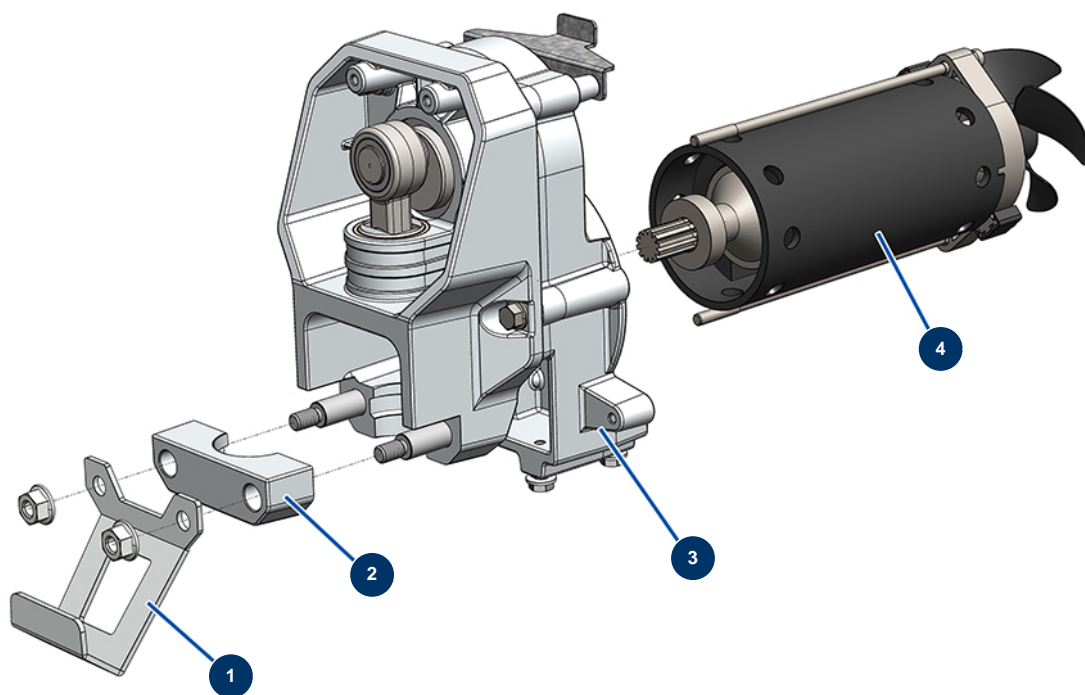

Pompe à piston airless EUROSPRAY L - Châssis

Détails des pièces

Pos.	Référence	Désignation
1	51161	Carter avant EUROSPRAY S Mini, S & L
2	51273	Pompe complète EUROSPRAY L
3	51156	Joint canne aspiration EUROSPRAY S Mini, S & L
4	51154	Circlip canne aspiration EUROSPRAY S Mini, S & L
5	51157	Canne aspiration rigide EUROSPRAY S & L
6	51158	Tuyau retour EUROSPRAY S & L
7	51160	Clip fixation tuyau retour EUROSPRAY S Mini, S & L
8	51171	Déflexeur tuyau retour EUROSPRAY S Mini, S & L
9	51155	Crépine aspiration EUROSPRAY S Mini, S, L & PULSE
10	51147	Bouchon pied EUROSPRAY S, L & PULSE
11	51145	Roue EUROSPRAY S, L & PULSE
12	51149	Clip roue EUROSPRAY S, L & PULSE
13	51151	Clip fixation rallonge buse EUROSPRAY S Mini, S & L

Pos.	Référence	Désignation
14	51164	Filtre pompe complet sans capteur pression EUROSPRAY S Mini & S
15	51153	Vis M3x4 manchon bras EUROSPRAY S
16	51165	Mallette outillage complète EUROSPRAY S Mini, S, L & PULSE
17	51146	Manchon bras EUROSPRAY S, L & PULSE
18	51152	Cordon alimentation EUROSPRAY S Mini, S & L
19	51148	Support cordon alimentation EUROSPRAY S, L & PULSE

Pompe à piston airless EUROSPRAY L - Transmission

Détails des pièces

Pos.	Référence	Désignation
1	51275	Support de seau pompe EUROSPRAY L
2	51274	Bride serrage pompe EUROSPRAY L
3	51276	Transmission complète EUROSPRAY L
4	51277	Moteur électrique EUROSPRAY L

Pompe à piston airless EUROSPRAY L - Pompe

Détails des pièces

Pos.	Référence	Désignation
1	51252	Corps pied pompe EUROSPRAY L
2	51104	Joint torique pied pompe EUROSPRAY S Mini, S & L
3	51253	Siège bille clapet pied pompe EUROSPRAY L
4	51255	Joint pied pompe EUROSPRAY L
5	51106	Bille clapet pied pompe EUROSPRAY S Mini & S
6	51254	Guide bille clapet pied pompe EUROSPRAY L
7	51272	Tige piston complète pompe EUROSPRAY L
8	51271	Kit réparation pompe EUROSPRAY L
9	51265	Cylindre pompe EUROSPRAY L
10	51122	Rondelle piston pompe EUROSPRAY S Mini & S
11	51269	Ecrou presse étoupe pompe EUROSPRAY L
12	51270	Bouchon presse étoupe pompe EUROSPRAY L