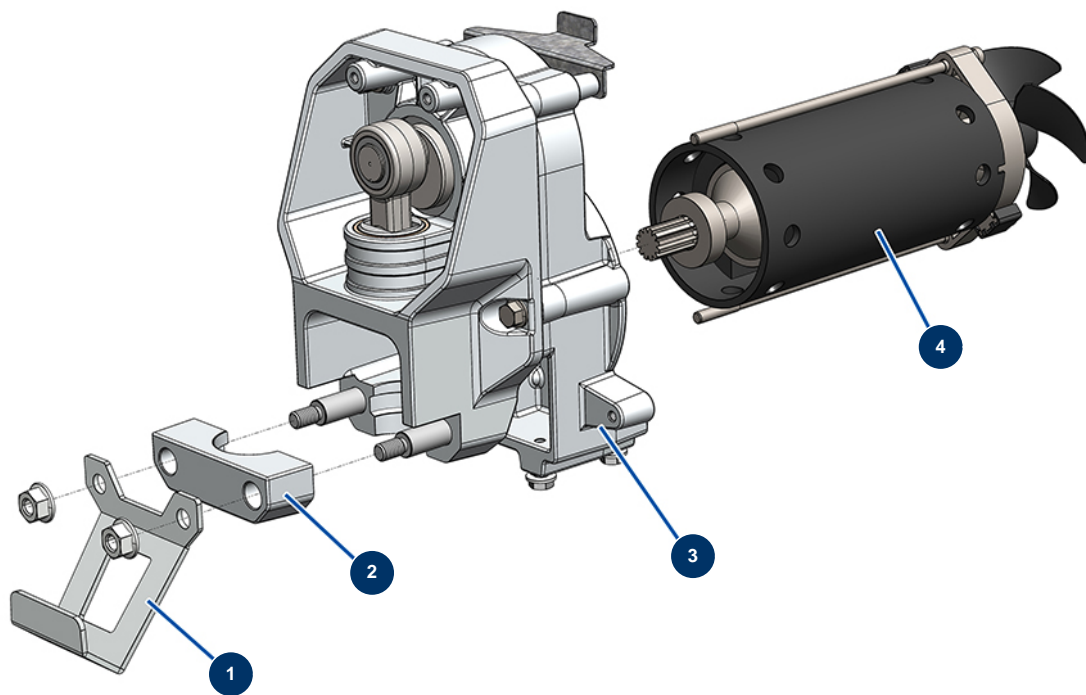

Pompe à piston airless EUROSPRAY L - Transmission

Détails des pièces

Pos.	Référence	Désignation
1	51275	Support de seau pompe EUROSPRAY L
2	51274	Bride serrage pompe EUROSPRAY L
3	51276	Transmission complète EUROSPRAY L
4	51277	Moteur électrique EUROSPRAY L