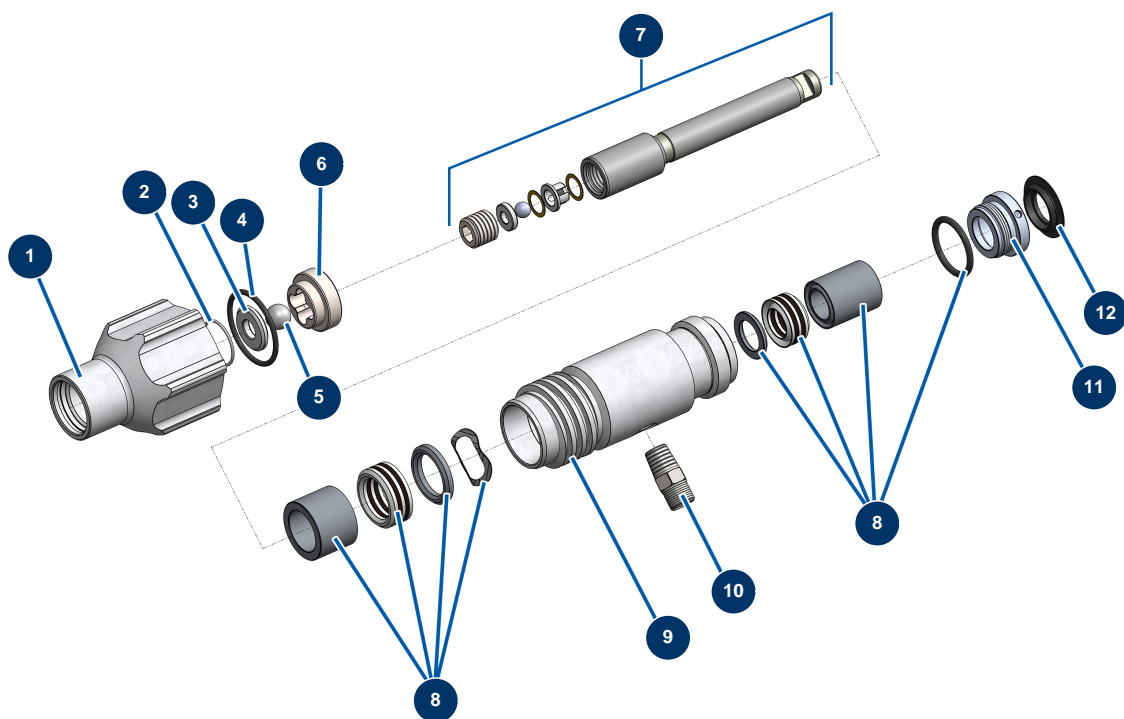

Pompe à piston airless EUROSPRAY L - Pompe

Détails des pièces

Pos.	Référence	Désignation
1	51252	Corps pied pompe EUROSPRAY L
2	51104	Joint torique pied pompe EUROSPRAY S Mini, S & L
3	51253	Siège bille clapet pied pompe EUROSPRAY L
4	51255	Joint pied pompe EUROSPRAY L
5	51106	Bille clapet pied pompe EUROSPRAY S Mini & S
6	51254	Guide bille clapet pied pompe EUROSPRAY L
7	51272	Tige piston complète pompe EUROSPRAY L
8	51271	Kit réparation pompe EUROSPRAY L
9	51265	Cylindre pompe EUROSPRAY L
10	51122	Rondelle piston pompe EUROSPRAY S Mini & S
11	51269	Ecrou presse étoupe pompe EUROSPRAY L
12	51270	Bouchon presse étoupe pompe EUROSPRAY L