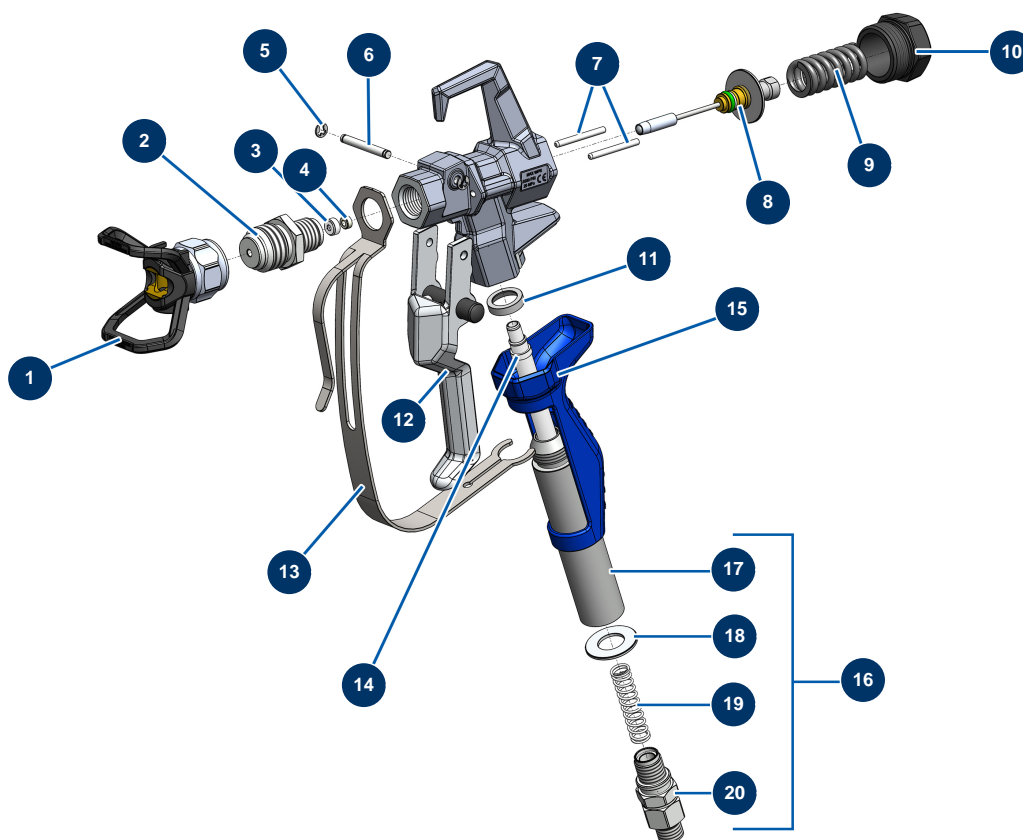

Pompe à piston airless EUROSpray L - Pistolet

Détails des pièces

Pos.	Référence	Désignation
1	51001	Support buse BST, BBP & BFF 7/8" G
2	51036	Diffuseur 7/8" G pistolet PAINTSPRAY
3	51047	Joint siège pointeau pistolet PAINTSPRAY, COATSPRAY
4	51046	Siège pointeau pistolet PAINTSPRAY, COATSPRAY
5	51043	Circlip axe gâchette pistolet PAINTSPRAY, COATSPRAY
6	51042	Axe gâchette pistolet PAINTSPRAY
7	51040	Goupille rétractation pistolet PAINTSPRAY
8	51033	Kit réparation pointeau pistolet PAINTSPRAY
9	51034	Ressort rappel pointeau pistolet PAINTSPRAY, COATSPRAY
10	51038	Bouchon blocage pointeau pistolet PAINTSPRAY, COATSPRAY
11	51031	Joint appui porte filtre pistolet PAINTSPRAY
12	51039	Gâchette complète pistolet PAINTSPRAY
13	51032	Protection gâchette pistolet PAINTSPRAY