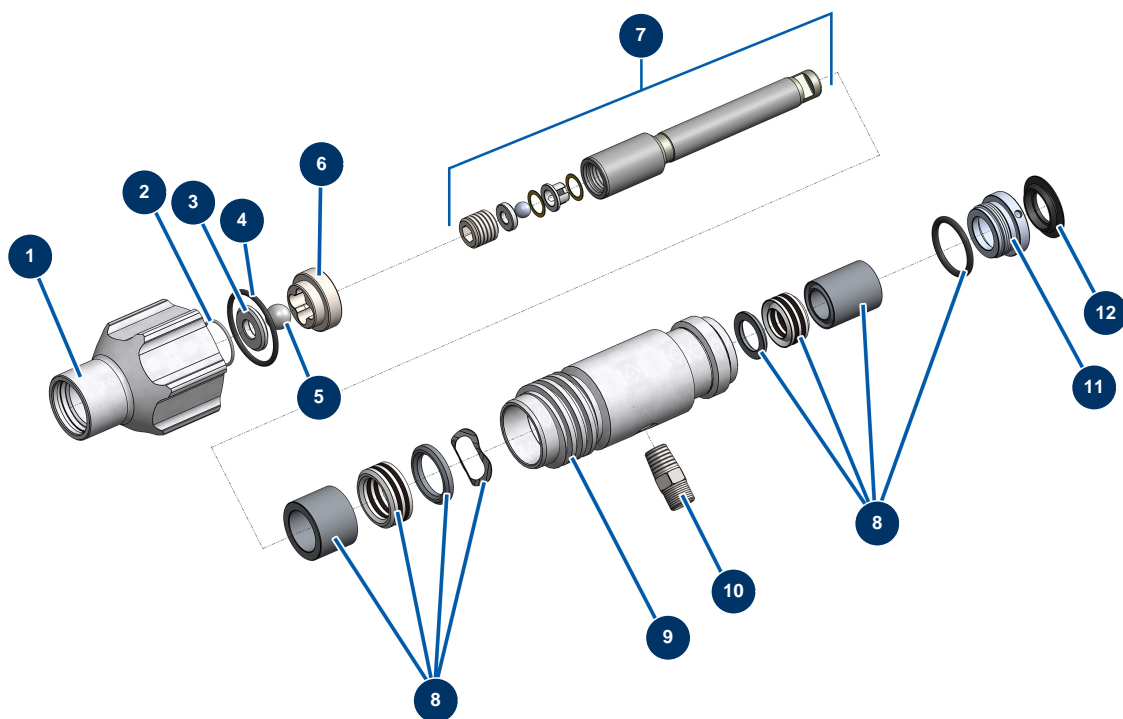

Pompe à piston airless EUROSPRAY L - Châssis

Détails des pièces

Pos.	Référence	Désignation
1	51161	Carter avant EUROSPRAY S Mini, S & L
2	51273	Pompe complète EUROSPRAY L
3	51156	Joint canne aspiration EUROSPRAY S Mini, S & L
4	51154	Circlip canne aspiration EUROSPRAY S Mini, S & L
5	51157	Canne aspiration rigide EUROSPRAY S & L
6	51158	Tuyau retour EUROSPRAY S & L
7	51160	Clip fixation tuyau retour EUROSPRAY S Mini, S & L
8	51171	Déflexeur tuyau retour EUROSPRAY S Mini, S & L
9	51155	Crépine aspiration EUROSPRAY S Mini, S, L & PULSE
10	51147	Bouchon pied EUROSPRAY S, L & PULSE
11	51145	Roue EUROSPRAY S, L & PULSE
12	51149	Clip roue EUROSPRAY S, L & PULSE
13	51151	Clip fixation rallonge buse EUROSPRAY S Mini, S & L

Pos.	Référence	Désignation
14	51164	Filtre pompe complet sans capteur pression EUROSPRAY S Mini & S
15	51153	Vis M3x4 manchon bras EUROSPRAY S
16	51165	Mallette outillage complète EUROSPRAY S Mini, S, L & PULSE
17	51146	Manchon bras EUROSPRAY S, L & PULSE
18	51152	Cordon alimentation EUROSPRAY S Mini, S & L
19	51148	Support cordon alimentation EUROSPRAY S, L & PULSE

Pompe à piston airless EUROSPRAY L - Transmission

Détails des pièces

Pos.	Référence	Désignation
1	51275	Support de seau pompe EUROSPRAY L
2	51274	Bride serrage pompe EUROSPRAY L
3	51276	Transmission complète EUROSPRAY L
4	51277	Moteur électrique EUROSPRAY L

Pompe à piston airless EUROSPRAY L - Pompe

Détails des pièces

Pos.	Référence	Désignation
1	51252	Corps pied pompe EUROSPRAY L
2	51104	Joint torique pied pompe EUROSPRAY S Mini, S & L
3	51253	Siège bille clapet pied pompe EUROSPRAY L
4	51255	Joint pied pompe EUROSPRAY L
5	51106	Bille clapet pied pompe EUROSPRAY S Mini & S
6	51254	Guide bille clapet pied pompe EUROSPRAY L
7	51272	Tige piston complète pompe EUROSPRAY L
8	51271	Kit réparation pompe EUROSPRAY L
9	51265	Cylindre pompe EUROSPRAY L
10	51122	Rondelle piston pompe EUROSPRAY S Mini & S
11	51269	Ecrou presse étoupe pompe EUROSPRAY L
12	51270	Bouchon presse étoupe pompe EUROSPRAY L