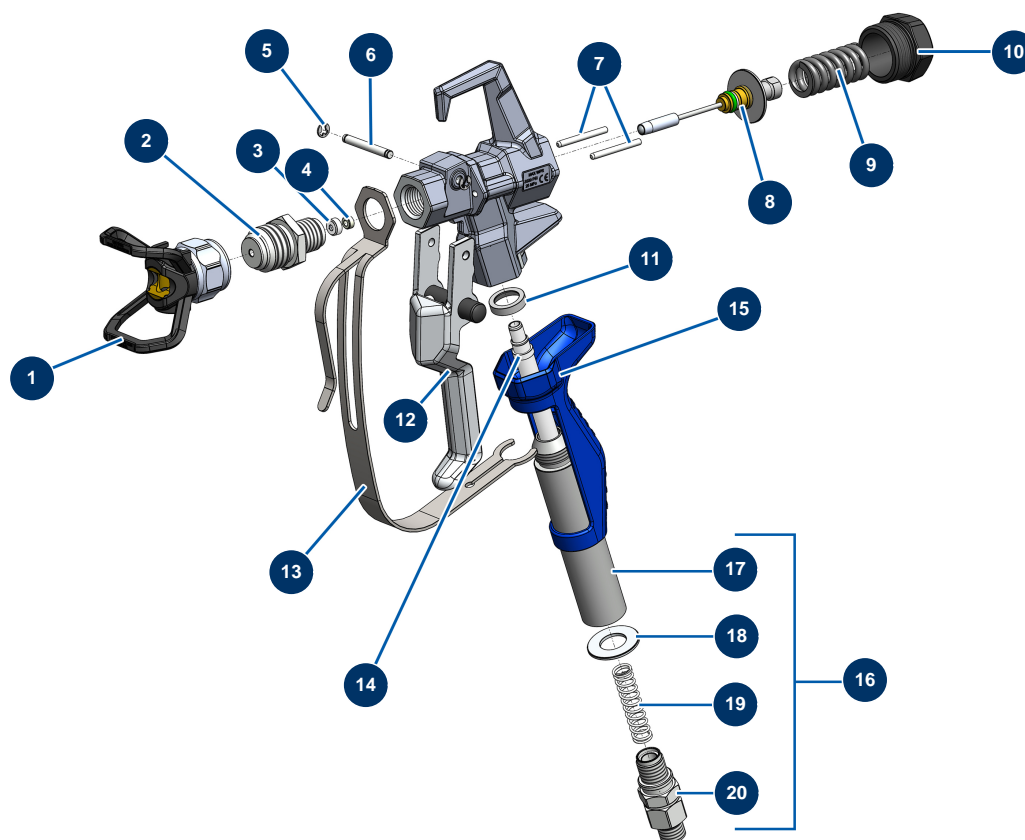

Pompe à piston airless EUROSPRAY L - Pistolet

Détails des pièces

Pos.	Référence	Désignation
1	51001	Support buse BST, BBP & BFF 7/8" G
2	51036	Diffuseur 7/8" G pistolet PAINTSPRAY
3	51047	Joint siège pointeau pistolet PAINTSPRAY, COATSPRAY
4	51046	Siège pointeau pistolet PAINTSPRAY, COATSPRAY
5	51043	Circlip axe gâchette pistolet PAINTSPRAY, COATSPRAY
6	51042	Axe gâchette pistolet PAINTSPRAY
7	51040	Goupille rétractation pistolet PAINTSPRAY
8	51033	Kit réparation pointeau pistolet PAINTSPRAY
9	51034	Ressort rappel pointeau pistolet PAINTSPRAY, COATSPRAY
10	51038	Bouchon blocage pointeau pistolet PAINTSPRAY, COATSPRAY
11	51031	Joint appui porte filtre pistolet PAINTSPRAY
12	51039	Gâchette complète pistolet PAINTSPRAY
13	51032	Protection gâchette pistolet PAINTSPRAY