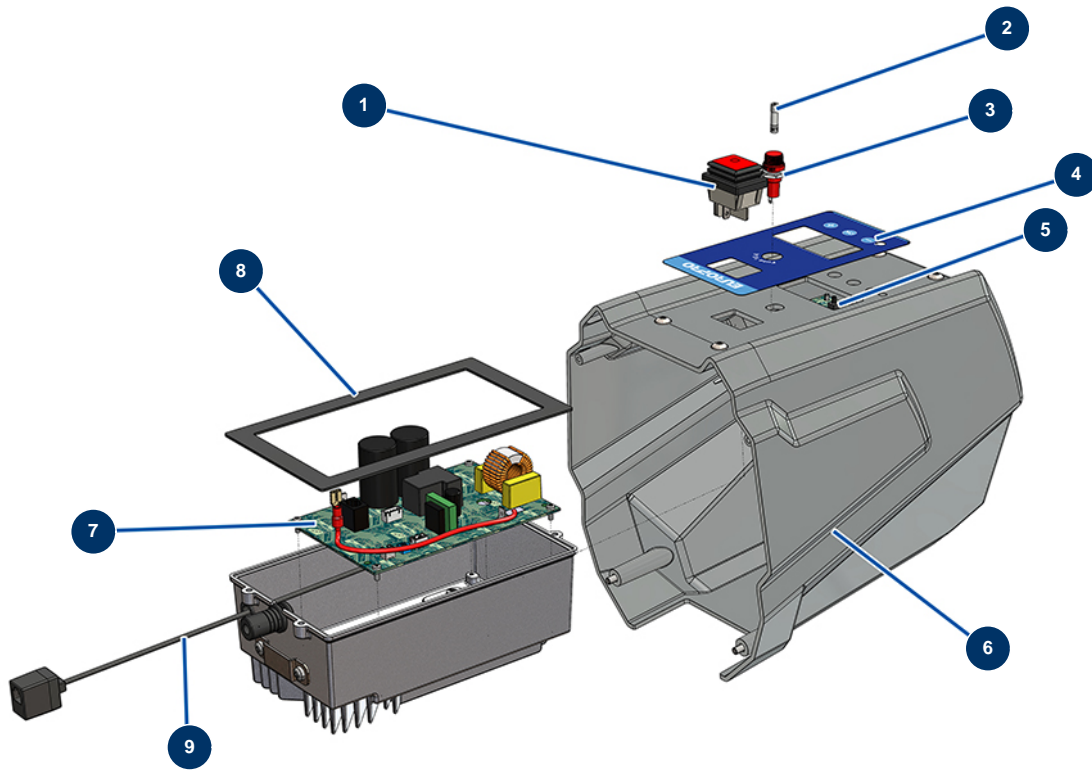

Pompa a pistone airless EUROSPRAY L - Pompa

Détails des pièces

Pos.	Référence	Désignation
1	51252	Corpo piede pompa EUROSPRAY L
2	51104	Guarnizione O-ring piede pompa EUROSPRAY S Mini, S & L
3	51253	Sede sfera valvola piede pompa EUROSPRAY L
4	51255	Guarnizione piede pompa EUROSPRAY L
5	51106	Sfera valvola piede pompa EUROSPRAY S Mini & S
6	51254	Guida di sfera valvola piede pompa EUROSPRAY L
7	51272	Pistone completo pompa EUROSPRAY L
8	51271	Kit guarnizioni pompa EUROSPRAY L
9	51265	Cilindro pompa EUROSPRAY L
10	51122	Rondella pistone pompa EUROSPRAY S Mini & S
11	51269	Dado premistoppa pompa EUROSPRAY L
12	51270	Tappo premistoppa pompa EUROSPRAY L

Pompa a pistone airless EUROSPRAY L - Filtro vernice

Détails des pièces

Pos.	Référence	Désignation
1	51164	Filtro pompa completo senza sensore di pressione EUROSPRAY S Mini & S
2	51136	Valvola di scarico completa pompa EUROSPRAY S Mini, S, L & PULSE
3	51123	Niplo alta pressione 1/4" M pompa EUROSPRAY S Mini, S, L & PULSE
4	51130	Tappo filtro pompa EUROSPRAY S Mini, S, L & PULSE
5	51131	Guarnizione O-ring filtro pompa EUROSPRAY S Mini, S, L & PULSE
6	51132	Supporto filtro pompa EUROSPRAY S Mini, S, L & PULSE
7	51133	Filtro pompa 60 maglie EUROSPRAY S Mini, S, L & PULSE
8	51135	Sensore di pressione pompa EUROSPRAY S Mini, S & L
9	51134	Corpo filtro pompa EUROSPRAY S Mini, S, L & PULSE

Pompa a pistone airless EUROSPRAY L - Gruppo Elettrico

Détails des pièces

Pos.	Référence	Désignation
1	51140	Interruttore ON/OFF EUROSPRAY S Mini, S & L
2	51278	Fusibile EUROSPRAY L
3	51137	Portafusibili EUROSPRAY S Mini, S & L
4	51139	Frontale pannello di controllo EUROSPRAY S Mini, S & L
5	51141	Scheda di visualizzazione elettronica pompa EUROSPRAY S Mini, S & L
6	51138	Carter posteriore EUROSPRAY S Mini, S & L
7	51251	Scheda elettronica pompa EUROSPRAY L
8	51142	Guarnizione antipolvere scatola elettronica EUROSPRAY S Mini, S & L
9	51360	Estensione RJ11 M/F per sensore pompa EUROSPRAY L e XL