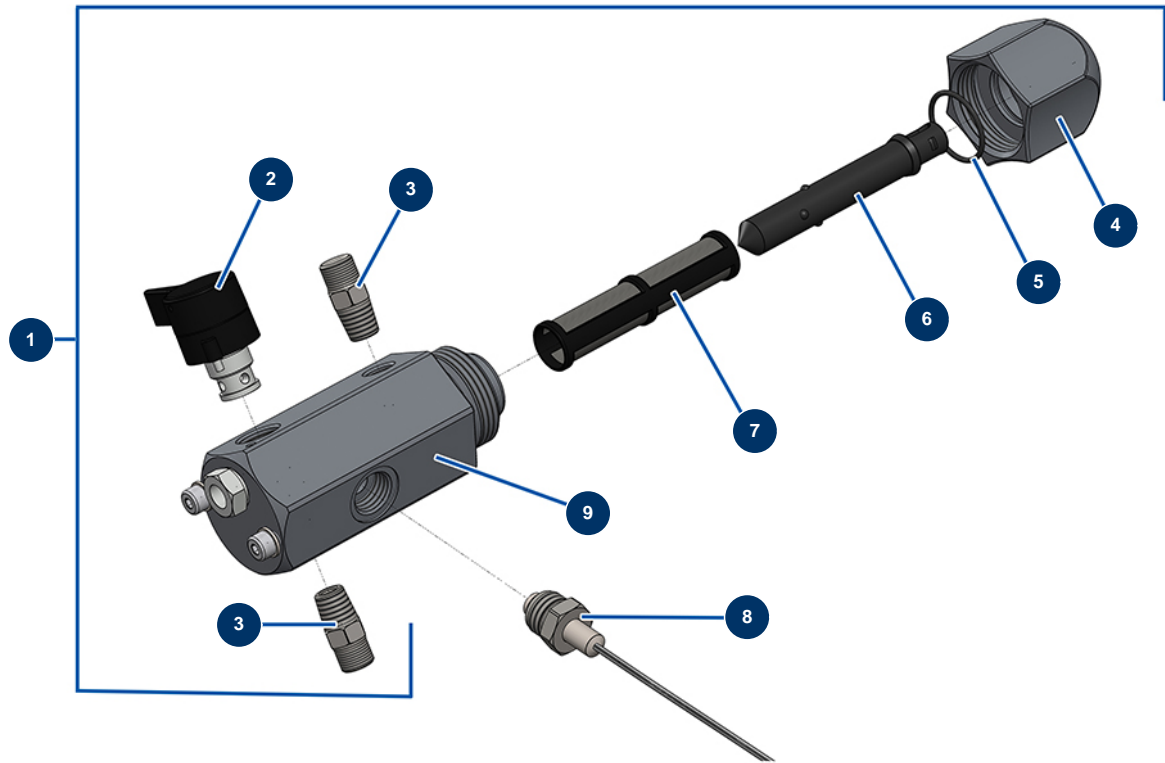

Pompa a pistone airless EUROSPRAY L - Trasmissione

Détails des pièces

Pos.	Référence	Désignation
1	51275	Supporto per secchio pompa EUROSPRAY L
2	51274	Morsetto pompa EUROSPRAY L
3	51276	Trasmissione completa EUROSPRAY L
4	51277	Motore elettrico EUROSPRAY L

Pompa a pistone airless EUROSPRAY L - Pompa

Détails des pièces

Pos.	Référence	Désignation
1	51252	Corpo piede pompa EUROSPRAY L
2	51104	Guarnizione O-ring piede pompa EUROSPRAY S Mini, S & L
3	51253	Sede sfera valvola piede pompa EUROSPRAY L
4	51255	Guarnizione piede pompa EUROSPRAY L
5	51106	Sfera valvola piede pompa EUROSPRAY S Mini & S
6	51254	Guida di sfera valvola piede pompa EUROSPRAY L
7	51272	Pistone completo pompa EUROSPRAY L
8	51271	Kit guarnizioni pompa EUROSPRAY L
9	51265	Cilindro pompa EUROSPRAY L
10	51122	Rondella pistone pompa EUROSPRAY S Mini & S
11	51269	Dado premistoppa pompa EUROSPRAY L
12	51270	Tappo premistoppa pompa EUROSPRAY L

Pompa a pistone airless EUROSPRAY L - Filtro vernice

Détails des pièces

Pos.	Référence	Désignation
1	51164	Filtro pompa completo senza sensore di pressione EUROSPRAY S Mini & S
2	51136	Valvola di scarico completa pompa EUROSPRAY S Mini, S, L & PULSE
3	51123	Niplo alta pressione 1/4" M pompa EUROSPRAY S Mini, S, L & PULSE
4	51130	Tappo filtro pompa EUROSPRAY S Mini, S, L & PULSE
5	51131	Guarnizione O-ring filtro pompa EUROSPRAY S Mini, S, L & PULSE
6	51132	Supporto filtro pompa EUROSPRAY S Mini, S, L & PULSE
7	51133	Filtro pompa 60 maglie EUROSPRAY S Mini, S, L & PULSE
8	51135	Sensore di pressione pompa EUROSPRAY S Mini, S & L
9	51134	Corpo filtro pompa EUROSPRAY S Mini, S, L & PULSE