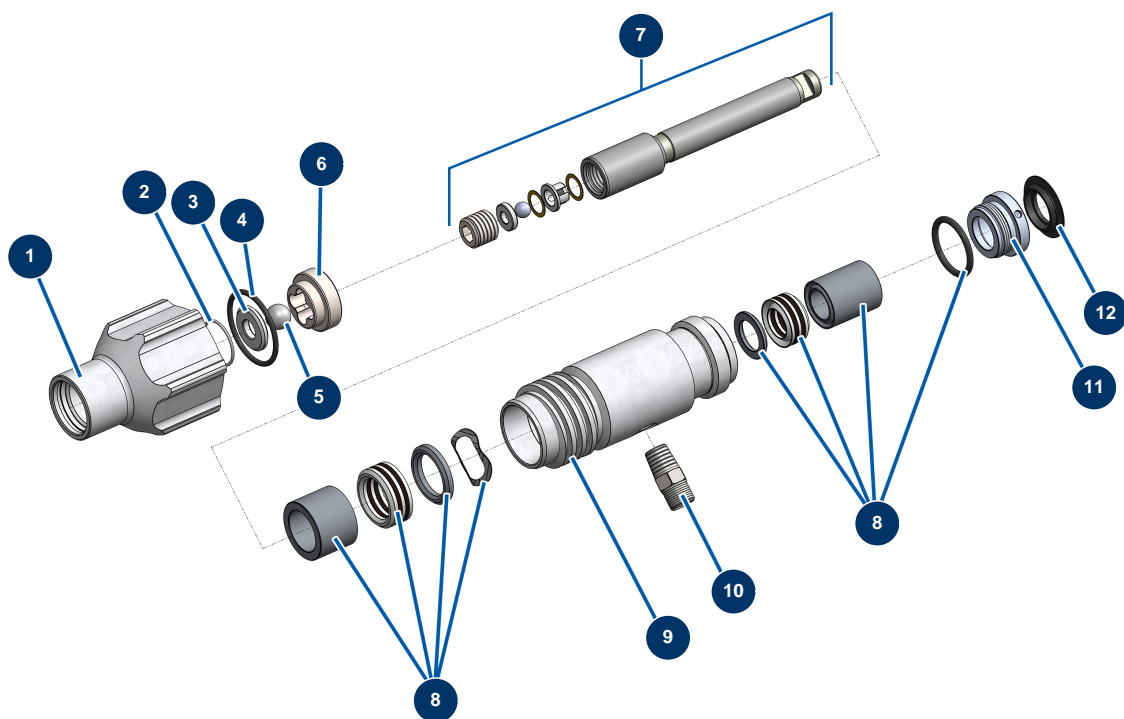

Pompa a pistone airless EUROSPRAY L - Telaio

Détails des pièces

Pos.	Référence	Désignation
1	51161	Carter anteriore EUROSPRAY S Mini, S & L
2	51273	Pompa completa EUROSPRAY L
3	51156	Guarnizione tubo di aspirazione EUROSPRAY S Mini, S & L
4	51154	Clip per tubo di aspirazione EUROSPRAY S Mini, S & L
5	51157	Tubo di aspirazione rigido EUROSPRAY S
6	51158	Tubo di ritorno EUROSPRAY S
7	51160	Clip per tubo di ritorno EUROSPRAY S Mini, S & L
8	51171	Deflettore tubo di ritorno EUROSPRAY S Mini, S & L
9	51155	Succhieruola aspirazione EUROSPRAY S Mini & S
10	51147	Tappo piede EUROSPRAY S, L & PULSE
11	51145	Ruota EUROSPRAY S, L & PULSE
12	51149	Clip per ruota EUROSPRAY S, L & PULSE
13	51151	Clip per prolunga ugello EUROSPRAY S Mini, S & L

Pos.	Référence	Désignation
14	51164	Filtro pompa completo senza sensore di pressione EUROSPRAY S Mini & S
15	51153	Vite M3x4 manicotto del braccio EUROSPRAY S
16	51165	Valigetta attrezzi completa EUROSPRAY S Mini, S, L & PULSE
17	51146	Manicotto braccio EUROSPRAY S, L & PULSE
18	51152	Cavo di alimentazione EUROSPRAY S Mini, S & L
19	51148	Supporto cavo di alimentazione EUROSPRAY S, L & PULSE

Pompa a pistone airless EUROSPRAY L - Pompa

Détails des pièces

Pos.	Référence	Désignation
1	51252	Corpo piede pompa EUROSPRAY L
2	51104	Guarnizione O-ring piede pompa EUROSPRAY S Mini, S & L
3	51253	Sede sfera valvola piede pompa EUROSPRAY L
4	51255	Guarnizione piede pompa EUROSPRAY L
5	51106	Sfera valvola piede pompa EUROSPRAY S Mini & S
6	51254	Guida di sfera valvola piede pompa EUROSPRAY L
7	51272	Pistone completo pompa EUROSPRAY L
8	51271	Kit guarnizioni pompa EUROSPRAY L
9	51265	Cilindro pompa EUROSPRAY L
10	51122	Rondella pistone pompa EUROSPRAY S Mini & S
11	51269	Dado premistoppa pompa EUROSPRAY L
12	51270	Tappo premistoppa pompa EUROSPRAY L