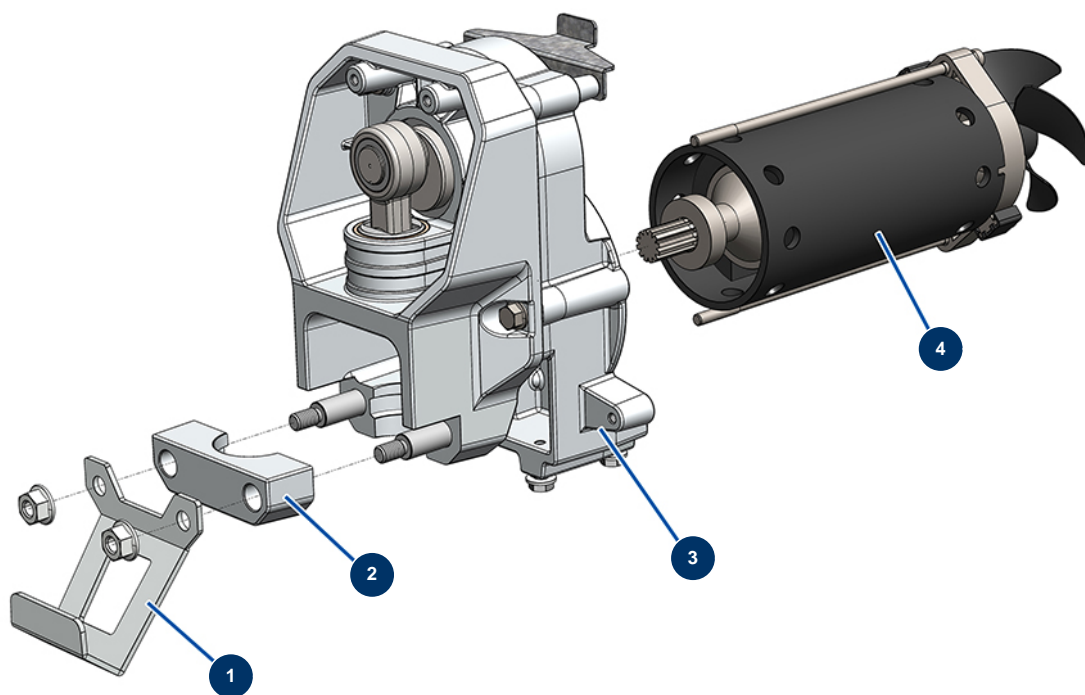

Pompa a pistone airless EUROSPRAY L - Trasmissione

Détails des pièces

Pos.	Référence	Désignation
1	51275	Supporto per secchio pompa EUROSPRAY L
2	51274	Morsetto pompa EUROSPRAY L
3	51276	Trasmissione completa EUROSPRAY L
4	51277	Motore elettrico EUROSPRAY L