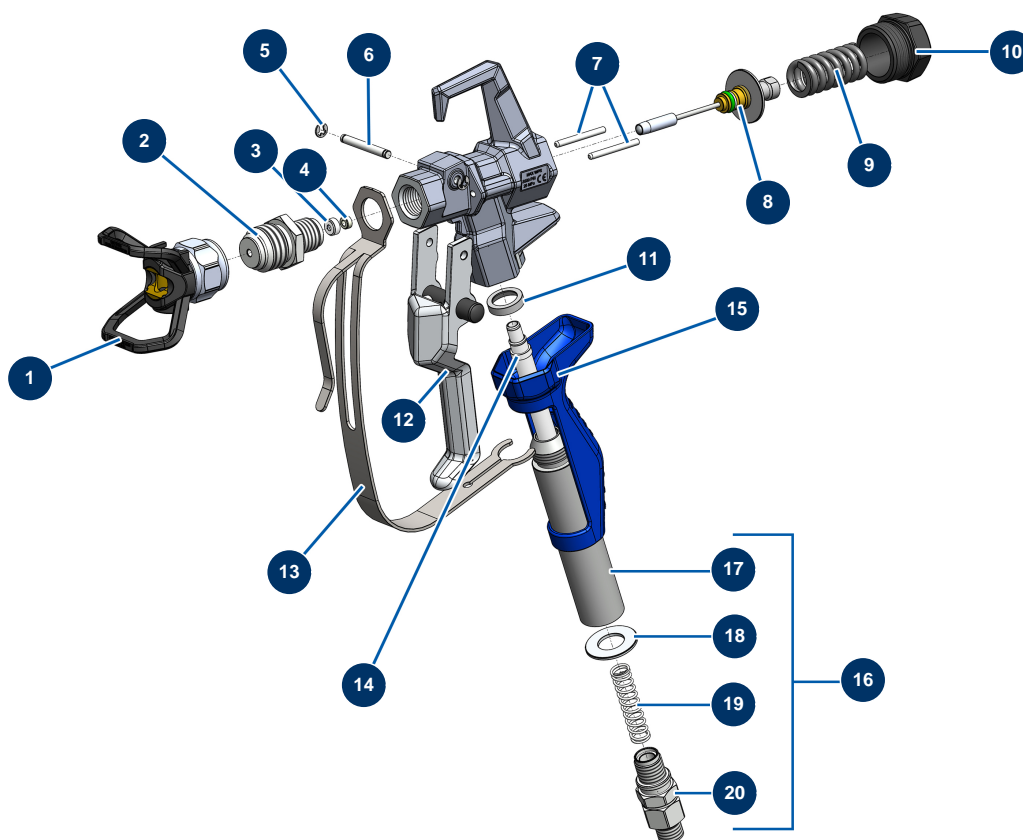

Pompa a pistone airless EUROSPRAY L - Pistola

Détails des pièces

Pos.	Référence	Désignation
1	51001	Portaugello BST, BBP & BFF 7/8"
2	51036	Diffusore 7/8" G pistola PAINTSPRAY
3	51047	Guarnizione sede ago pistola PAINTSPRAY, COATSPRAY
4	51046	Sede ago pistola PAINTSPRAY, COATSPRAY
5	51043	Anello seeger albero grilletto pistola PAINTSPRAY, COATSPRAY
6	51042	Albero grilletto pistola PAINTSPRAY
7	51040	Perno di ritrazione pistola PAINTSPRAY
8	51033	Kit di riparazione ago pistola PAINTSPRAY
9	51034	Molla di ritorno ago pistola PAINTSPRAY, COATSPRAY
10	51038	Tappo di bloccaggio ago per pistola PAINTSPRAY, COATSPRAY
11	51031	Guarnizione appoggio portafiltro pistola PAINTSPRAY
12	51039	Grilletto completo pistola PAINTSPRAY
13	51032	Protezione grilletto pistola PAINTSPRAY