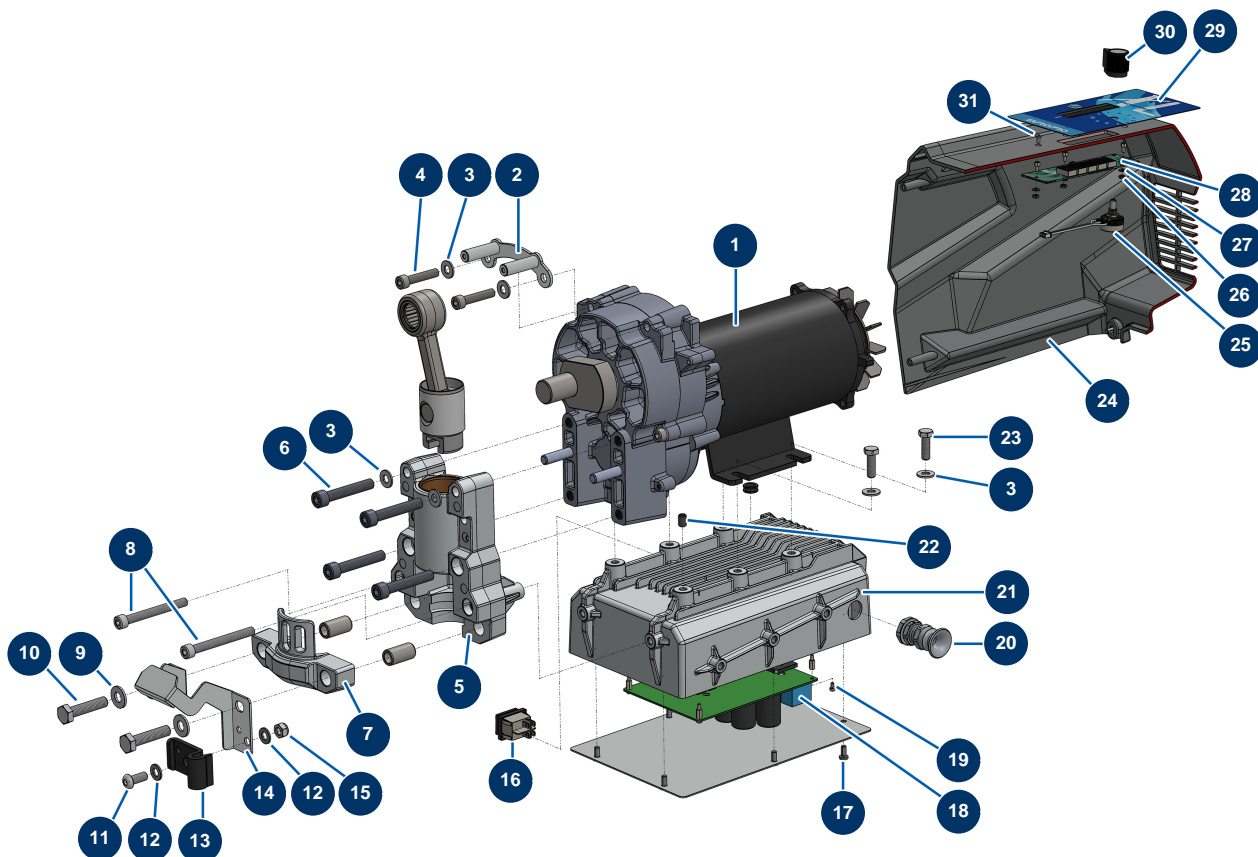

Airless Kolbenpumpe EUROSPRAY XL - Fahrgestell

Détails des pièces

Pos.	Référence	Désignation
1	51305	Vordere Haube EUROSPRAY XL
2	51306	Hintere Haube EUROSPRAY XL
3	51371	EUROSPRAY XL-Rahmenarm
4	51165	Werkzeugkoffer komplett EUROSPRAY S Mini, S, L & PULSE
5	14187	Senkkopfschraube 8 x 40 Edelstahl
6	51307	Nocken Verriegelung Krücke EUROSPRAY XL
7	30256	Schmale Unterlegscheibe ø 8 Edelstahl
8	90127	Mutter M 8 Nylstop
9	C23497	Stütze für EUROSPRAY XL-Pumpe
10	90281	Verchromte Klammern ø 20
11	51359	Rad EUROSPRAY XL
12	51304	Stopfen Fuß EUROSPRAY XL
13	51356	Schraube Befestigung Muffe Arm Pumpe EUROSPRAY XL

Airless Kolbenpumpe EUROSPRAY XL - Getriebe / Elektrischer Schaltkasten

Détails des pièces

Pos.	Référence	Désignation
1	51348	Kompletter Motor EUROSPRAY XL Pumpe
2	C23504	EUROSPRAY XL-Frontgehäuse-Befestigungsplatte
3	80260	Mittlere Unterlegscheibe ø 8 Edelstahl
4	12246	Zylinderkopfschraube 8 x 40
5	51302	Pumpenhalter EUROSPRAY XL
6	13520	Zylinderkopfschraube 10 x 60
7	51303	Befestigungsbügel Pumpe EUROSPRAY XL
8	12466	Zylinderkopfschraube 8 x 75
9	80261	Mittlere Unterlegscheibe ø 10 Edelstahl
10	12441	THEF-Schraube 10 x 45
11	12111	Zylindrische Linsenkopfschraube 8 x 20 Edelstahl
12	30256	Schmale Unterlegscheibe ø 8 Edelstahl
13	51351	Clip zur Befestigung des Rücklaufschlauchs Pumpe EUROSPRAY XL