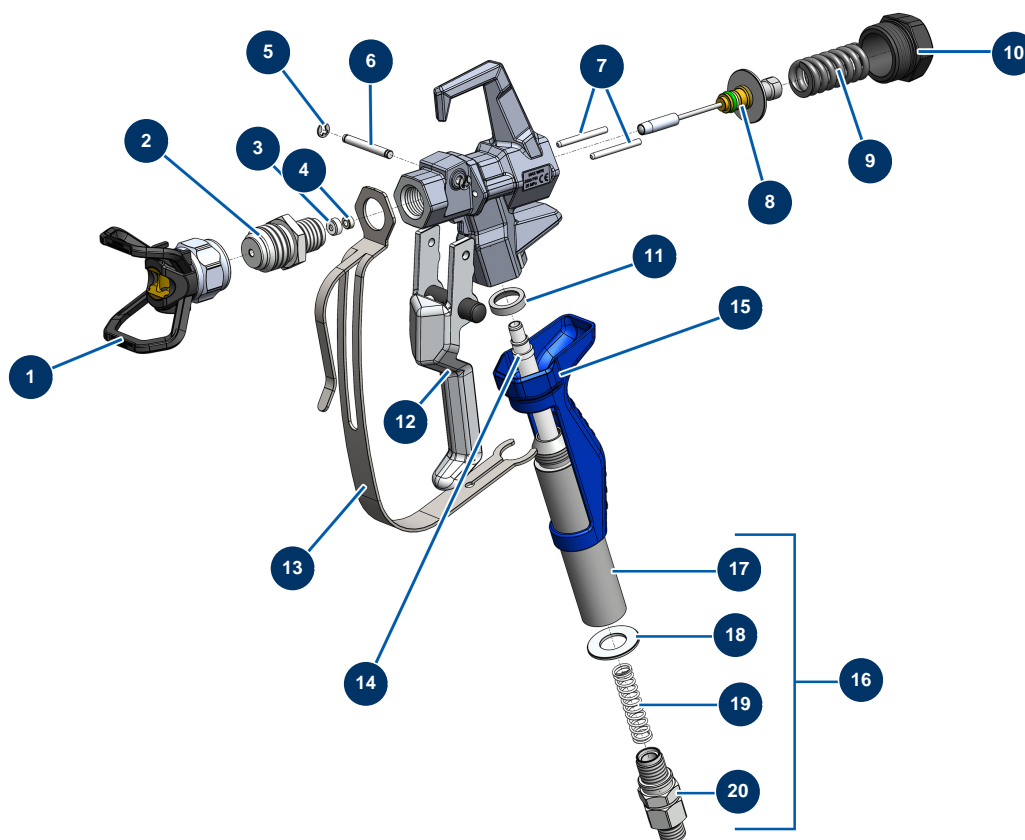

Airless Kolbenpumpe EUROSPRAY XL - PAINTSPRAY-Pistole

Détails des pièces

Pos.	Référence	Désignation
1	51001	BST-, BBP- & BFF-Düsenhalter 7/8" G
2	51036	Diffusor 7/8" G Pistole PAINTSPRAY
3	51047	Dichtung Sitz der Nadel Pistole PAINTSPRAY, COATSPRAY
4	51046	Sitz für Nadeln der Pistole PAINTSPRAY, COATSPRAY
5	51043	Sicherungsring Abzugsachse Pistole PAINTSPRAY, COATSPRAY
6	51042	Abzugsachse Pistole PAINTSPRAY
7	51040	Einzugsstift Pistole PAINTSPRAY
8	51033	Reparatursatz für Nadeln der Pistole PAINTSPRAY
9	51034	Rückstellfeder für Nadeln der Pistole PAINTSPRAY, COATSPRAY
10	51038	Verschluss für Nadelarretierung Pistole PAINTSPRAY, COATSPRAY
11	51031	Lagerdichtung für die Filtertür der Pistole PAINTSPRAY
12	51039	Gsachse komplett Pistole PAINTSPRAY
13	51032	Abzugschutz Pistole PAINTSPRAY