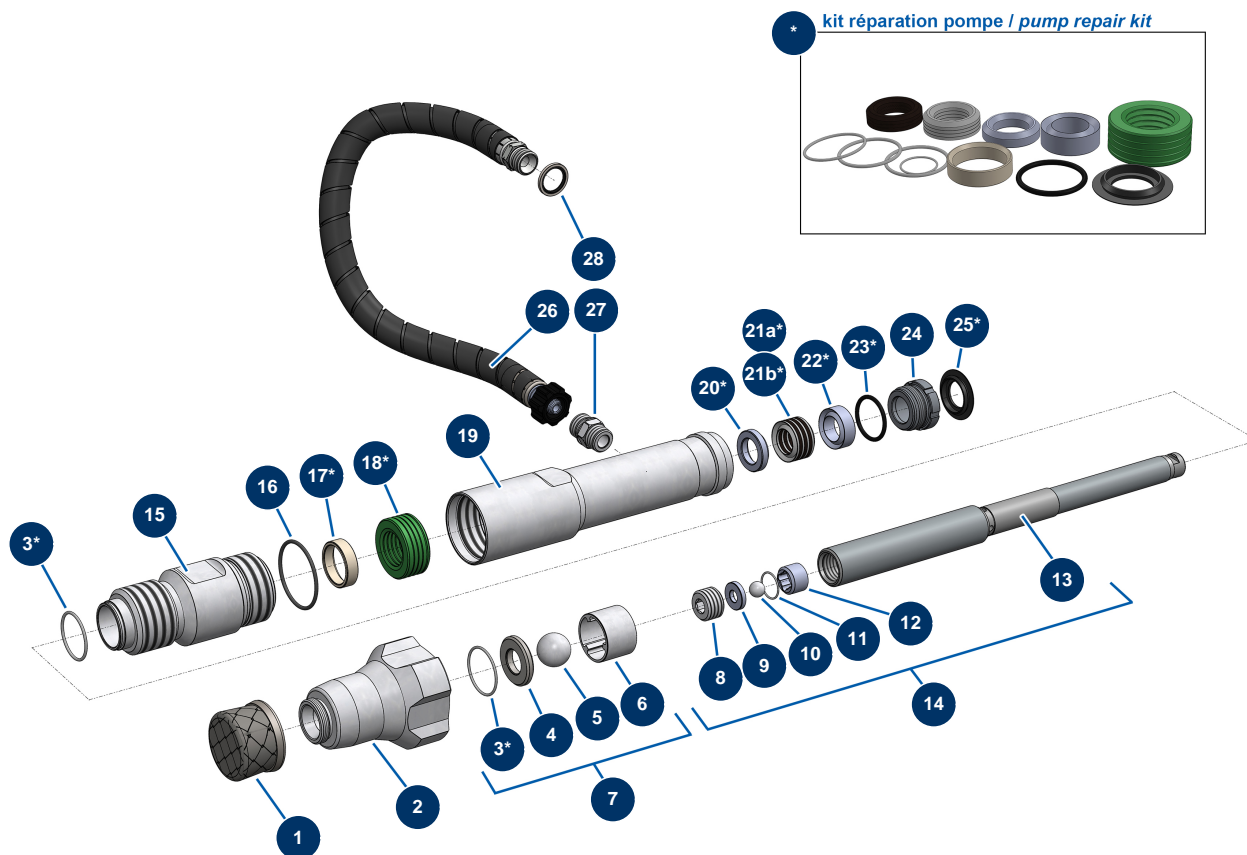

Airless Kolbenpumpe EUROSPRAY XL - Pumpe

Détails des pièces

Pos.	Référence	Désignation
*	51335	Dichtungssatz Pumpe EUROSPRAY XL
1	51312	Ansaugsieb 8 Maschen EUROSPRAY XL-Beschichtung
2	51334	Pumpenfuß EUROSPRAY XL
3*	51324	O-Ring PTFE Pumpe EUROSPRAY XL
4	51332	Kugelsitz Ventil Pumpe EUROSPRAY XL
5	51331	Wolframkugel Ventil Pumpe EUROSPRAY XL
6	51330	Kugelführung Ventil Pumpe EUROSPRAY L
7	51370	Reparaturset Saugventil Pumpe EUROSPRAY XL
8	51329	Mutter Kolben Pumpe EUROSPRAY XL
9	51328	Kugelsitz Kolben Pumpe EUROSPRAY XL
10	51327	Kugel Kolben Pumpe EUROSPRAY XL
11	51326	Dichtung Pumpenkolben EUROSPRAY XL
12	51325	Kugelführung Pumpenkolben EUROSPRAY XL