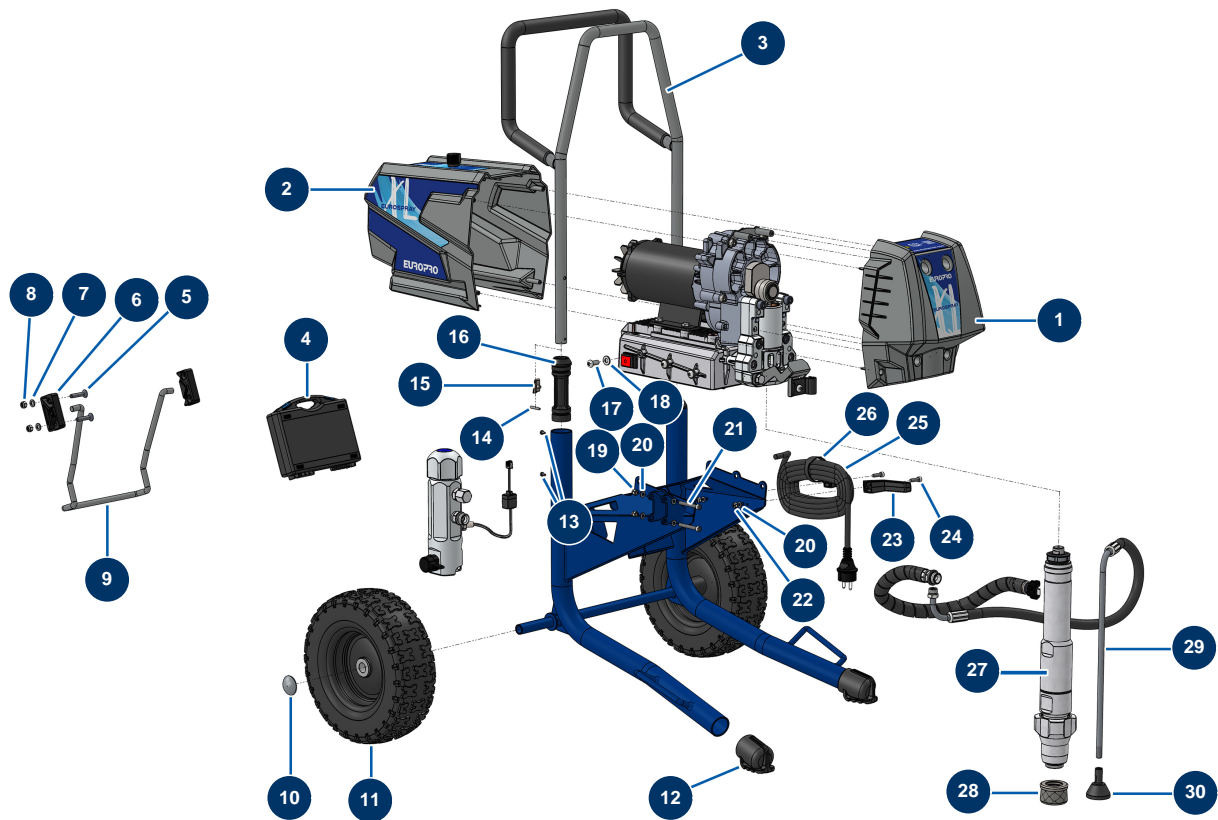

Airless Kolbenpumpe EUROSPRAY XL - Fahrgestell

Détails des pièces

Pos.	Référence	Désignation
1	51305	Vordere Haube EUROSPRAY XL
2	51306	Hintere Haube EUROSPRAY XL
3	51371	EUROSPRAY XL-Rahmenarm
4	51165	Werkzeugkoffer komplett EUROSPRAY S Mini, S, L & PULSE
5	14187	Senkkopfschraube 8 x 40 Edelstahl
6	51307	Nocken Verriegelung Krücke EUROSPRAY XL
7	30256	Schmale Unterlegscheibe ø 8 Edelstahl
8	90127	Mutter M 8 Nylstop
9	C23497	Stütze für EUROSPRAY XL-Pumpe
10	90281	Verchromte Klammern ø 20
11	51359	Rad EUROSPRAY XL
12	51304	Stopfen Fuß EUROSPRAY XL
13	51356	Schraube Befestigung Muffe Arm Pumpe EUROSPRAY XL

Airless Kolbenpumpe EUROSPRAY XL - Getriebe / Elektrischer Schaltkasten

Détails des pièces

Pos.	Référence	Désignation
1	51348	Kompletter Motor EUROSPRAY XL Pumpe
2	C23504	EUROSPRAY XL-Frontgehäuse-Befestigungsplatte
3	80260	Mittlere Unterlegscheibe ø 8 Edelstahl
4	12246	Zylinderkopfschraube 8 x 40
5	51302	Pumpenhalter EUROSPRAY XL
6	13520	Zylinderkopfschraube 10 x 60
7	51303	Befestigungsbügel Pumpe EUROSPRAY XL
8	12466	Zylinderkopfschraube 8 x 75
9	80261	Mittlere Unterlegscheibe ø 10 Edelstahl
10	12441	THEF-Schraube 10 x 45
11	12111	Zylindrische Linsenkopfschraube 8 x 20 Edelstahl
12	30256	Schmale Unterlegscheibe ø 8 Edelstahl
13	51351	Clip zur Befestigung des Rücklaufschlauchs Pumpe EUROSPRAY XL