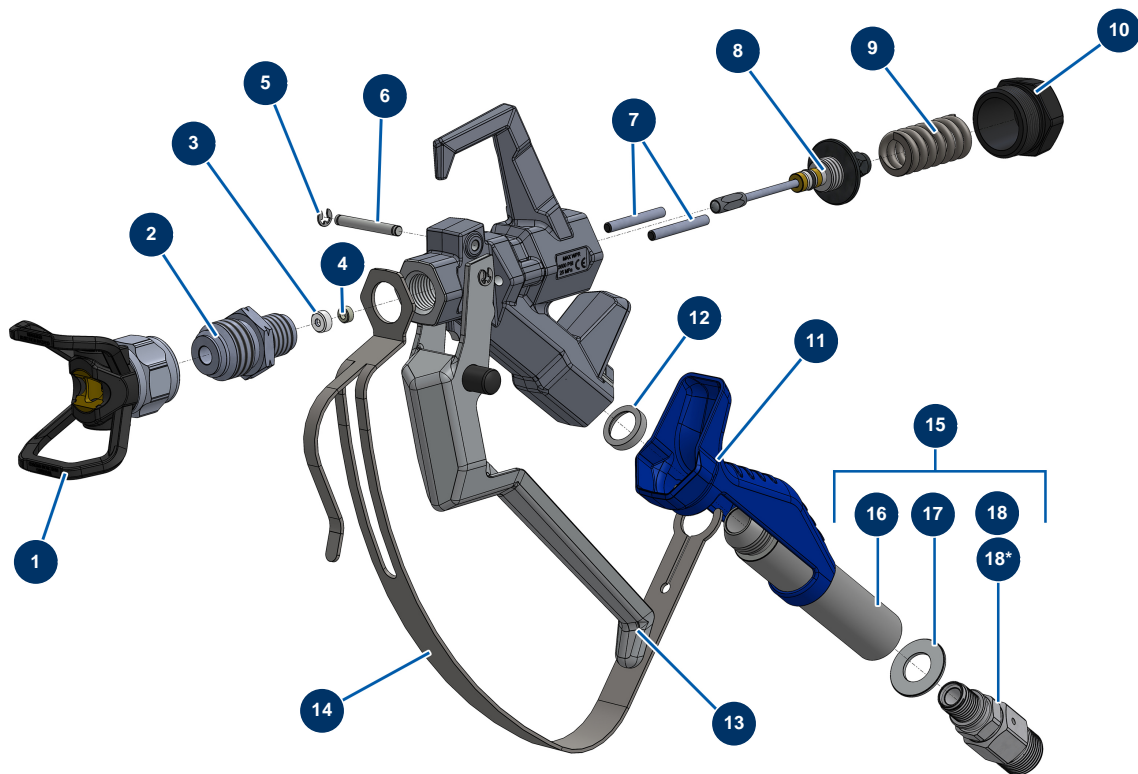

Airless Kolbenpumpe EUROSPRAY XL - Filter

Détails des pièces

Pos.	Référence	Désignation
1	51347	Ablassventil komplett Pumpe EUROSPRAY XL
2	51361	Filtergehäuse Pumpe EUROSPRAY XL
3	M10827	EUROSPRAY XL-1/2"G-Pumpenauslassanschluss
4	12575	Verschluss ohne Kopf Hochdruck 3/8" Männlich C
5	80276	Mamelon HP 3/8" Männlich D x 3/8" Männlich C
6	51372	Flachdichtung EUROSPRAY XL-3/8Innengewinde-Verschlusskappe
7	51373	Verschluss 3/8" Weiblich EUROSPRAY XL
8a	51339	Pumpenfilter 60 Maschen EUROSPRAY XL
8b	51340	Pumpenfilter 30 Maschen EUROSPRAY XL
8c	51341	Pumpenfilter 100 Maschen EUROSPRAY XL
9	51338	Filterhalter Pumpe EUROSPRAY XL
10	51362	O-Ring PTFE Filterkappe Pumpe EUROSPRAY XL
11	51324	O-Ring PTFE Pumpe EUROSPRAY XL

Airless Kolbenpumpe EUROSPRAY XL - COATSPRAY-Pistole

*Raccord renforcé optionnel / Optional reinforced connector

Détails des pièces

Pos.	Référence	Désignation
1	51001	BST-, BBP- & BFF-Düsenhalter 7/8" G
2	51054	Diffusor 7/8" G Pistole COATSPRAY
3	51047	Dichtung Sitz der Nadel Pistole PAINTSPRAY, COATSPRAY
4	51046	Sitz für Nadeln der Pistole PAINTSPRAY, COATSPRAY
5	51043	Sicherungsring Abzugsachse Pistole PAINTSPRAY, COATSPRAY
6	51057	Abzugsachse Pistole COATSPRAY
7	51055	Einzugsstift Pistole COATSPRAY
8	51053	Reparatursatz für Nadeln der Pistole COATSPRAY
9	51034	Rückstellfeder für Nadeln der Pistole PAINTSPRAY, COATSPRAY
10	51038	Verschluss für Nadelarretierung Pistole PAINTSPRAY, COATSPRAY
11	51037	Kunststoffgriff Pistole PAINTSPRAY
12	51051	Lagerdichtung für die Filtertür der Pistole COATSPRAY
13	51056	Gsachse komplett Pistole COATSPRAY