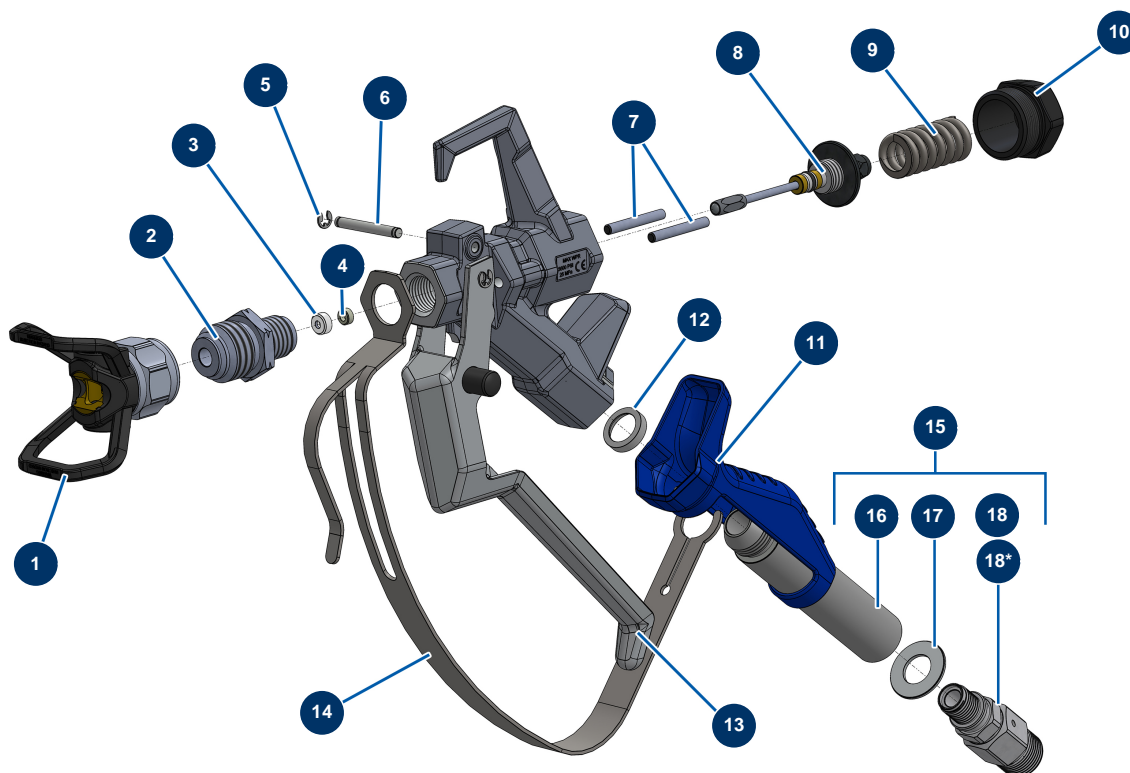

Airless Kolbenpumpe EUROSPRAY XL - COATSPRAY-Pistole

*Raccord renforcé optionnel / Optional reinforced connector

Détails des pièces

Pos.	Référence	Désignation
1	51001	BST-, BBP- & BFF-Düsenhalter 7/8" G
2	51054	Diffusor 7/8" G Pistole COATSPRAY
3	51047	Dichtung Sitz der Nadel Pistole PAINTSPRAY, COATSPRAY
4	51046	Sitz für Nadeln der Pistole PAINTSPRAY, COATSPRAY
5	51043	Sicherungsring Abzugsachse Pistole PAINTSPRAY, COATSPRAY
6	51057	Abzugsachse Pistole COATSPRAY
7	51055	Einzugsstift Pistole COATSPRAY
8	51053	Reparatursatz für Nadeln der Pistole COATSPRAY
9	51034	Rückstellfeder für Nadeln der Pistole PAINTSPRAY, COATSPRAY
10	51038	Verschluss für Nadelarretierung Pistole PAINTSPRAY, COATSPRAY
11	51037	Kunststoffgriff Pistole PAINTSPRAY
12	51051	Lagerdichtung für die Filtertür der Pistole COATSPRAY
13	51056	Gsachse komplett Pistole COATSPRAY