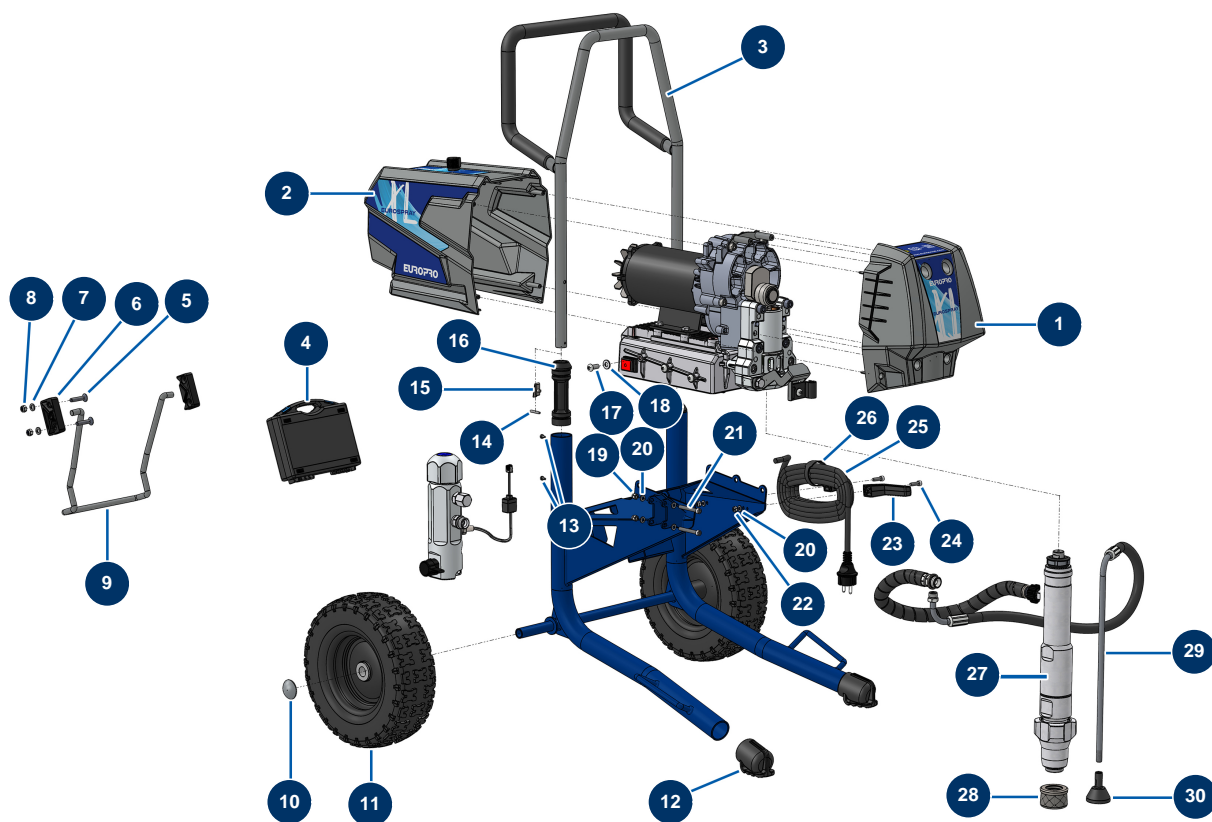

## Airless Kolbenpumpe EUROSPRAY XL - Fahrgestell

## Airless Kolbenpumpe EUROSPRAY XL - Getriebe / Elektrischer Schaltkasten

### Détails des pièces

Pos.	Référence	Désignation
1	51348	Kompletter Motor EUROSPRAY XL Pumpe
2	C23504	EUROSPRAY XL-Frontgehäuse-Befestigungsplatte
3	80260	Mittlere Unterlegscheibe ø 8 Edelstahl
4	12246	Zylinderkopfschraube 8 x 40
5	51302	Pumpenhalter EUROSPRAY XL
6	13520	Zylinderkopfschraube 10 x 60
7	51303	Befestigungsbügel Pumpe EUROSPRAY XL
8	12466	Zylinderkopfschraube 8 x 75
9	80261	Mittlere Unterlegscheibe ø 10 Edelstahl
10	12441	THEF-Schraube 10 x 45
11	12111	Zylindrische Linsenkopfschraube 8 x 20 Edelstahl
12	30256	Schmale Unterlegscheibe ø 8 Edelstahl
13	51351	Clip zur Befestigung des Rücklaufschlauchs Pumpe EUROSPRAY XL