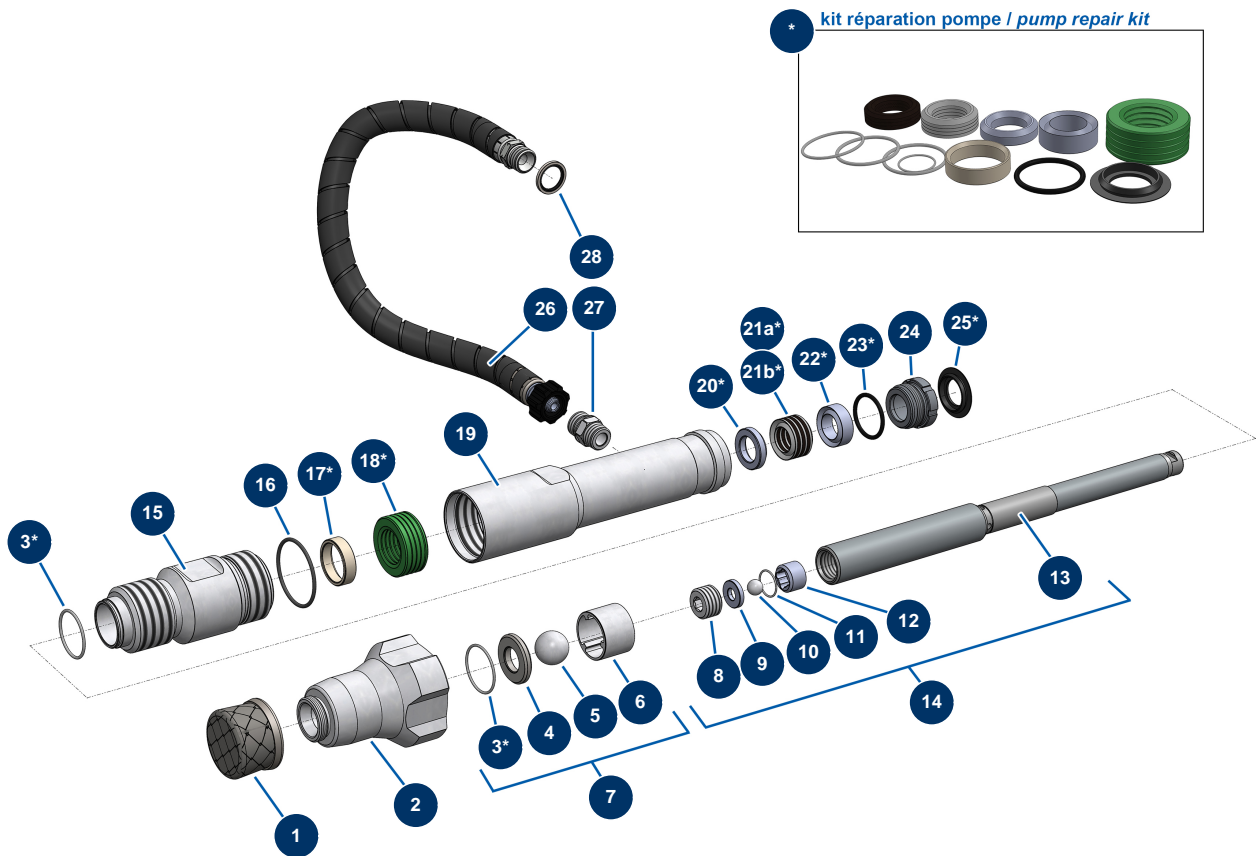

Airless Kolbenpumpe EUROSPRAY XL - Pumpe

Détails des pièces

Pos.	Référence	Désignation
*	51335	Dichtungssatz Pumpe EUROSPRAY XL
1	51312	Ansaugsieb 8 Maschen EUROSPRAY XL-Beschichtung
2	51334	Pumpenfuß EUROSPRAY XL
3*	51324	O-Ring PTFE Pumpe EUROSPRAY XL
4	51332	Kugelsitz Ventil Pumpe EUROSPRAY XL
5	51331	Wolframkugel Ventil Pumpe EUROSPRAY XL
6	51330	Kugelführung Ventil Pumpe EUROSPRAY L
7	51370	Reparaturset Saugventil Pumpe EUROSPRAY XL
8	51329	Mutter Kolben Pumpe EUROSPRAY XL
9	51328	Kugelsitz Kolben Pumpe EUROSPRAY XL
10	51327	Kugel Kolben Pumpe EUROSPRAY XL
11	51326	Dichtung Pumpenkolben EUROSPRAY XL
12	51325	Kugelführung Pumpenkolben EUROSPRAY XL