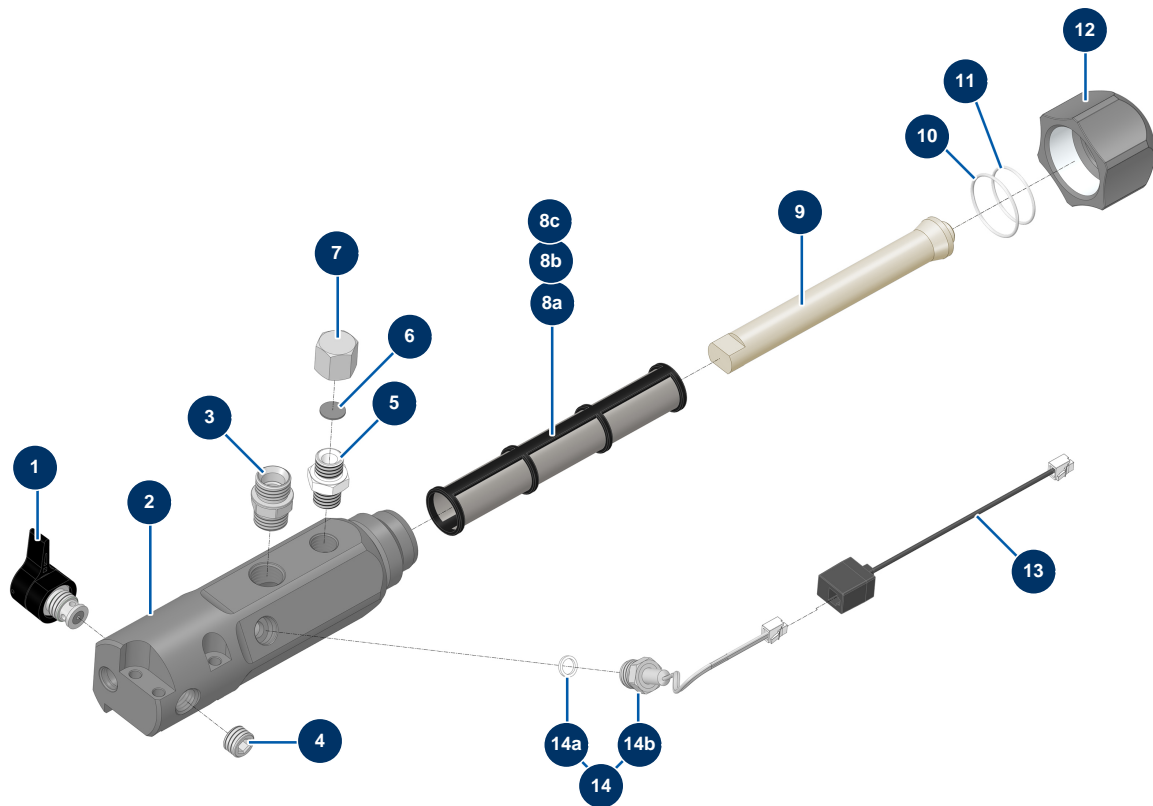

Airless Kolbenpumpe EUROSPRAY XL - Pumpe

Détails des pièces

Pos.	Référence	Désignation
*	51335	Dichtungssatz Pumpe EUROSPRAY XL
1	51312	Ansaugsieb 8 Maschen EUROSPRAY XL-Beschichtung
2	51334	Pumpenfuß EUROSPRAY XL
3*	51324	O-Ring PTFE Pumpe EUROSPRAY XL
4	51332	Kugelsitz Ventil Pumpe EUROSPRAY XL
5	51331	Wolframkugel Ventil Pumpe EUROSPRAY XL
6	51330	Kugelführung Ventil Pumpe EUROSPRAY L
7	51370	Reparaturset Saugventil Pumpe EUROSPRAY XL
8	51329	Mutter Kolben Pumpe EUROSPRAY XL
9	51328	Kugelsitz Kolben Pumpe EUROSPRAY XL
10	51327	Kugel Kolben Pumpe EUROSPRAY XL
11	51326	Dichtung Pumpenkolben EUROSPRAY XL
12	51325	Kugelführung Pumpenkolben EUROSPRAY XL

Airless Kolbenpumpe EUROSPRAY XL - Filter

Détails des pièces

Pos.	Référence	Désignation
1	51347	Ablassventil komplett Pumpe EUROSPRAY XL
2	51361	Filtergehäuse Pumpe EUROSPRAY XL
3	M10827	EUROSPRAY XL-1/2"G-Pumpenauslassanschluss
4	12575	Verschluss ohne Kopf Hochdruck 3/8" Männlich C
5	80276	Mamelon HP 3/8" Männlich D x 3/8" Männlich C
6	51372	Flachdichtung EUROSPRAY XL-3/8Innengewinde-Verschlusskappe
7	51373	Verschluss 3/8" Weiblich EUROSPRAY XL
8a	51339	Pumpenfilter 60 Maschen EUROSPRAY XL
8b	51340	Pumpenfilter 30 Maschen EUROSPRAY XL
8c	51341	Pumpenfilter 100 Maschen EUROSPRAY XL
9	51338	Filterhalter Pumpe EUROSPRAY XL
10	51362	O-Ring PTFE Filterkappe Pumpe EUROSPRAY XL
11	51324	O-Ring PTFE Pumpe EUROSPRAY XL