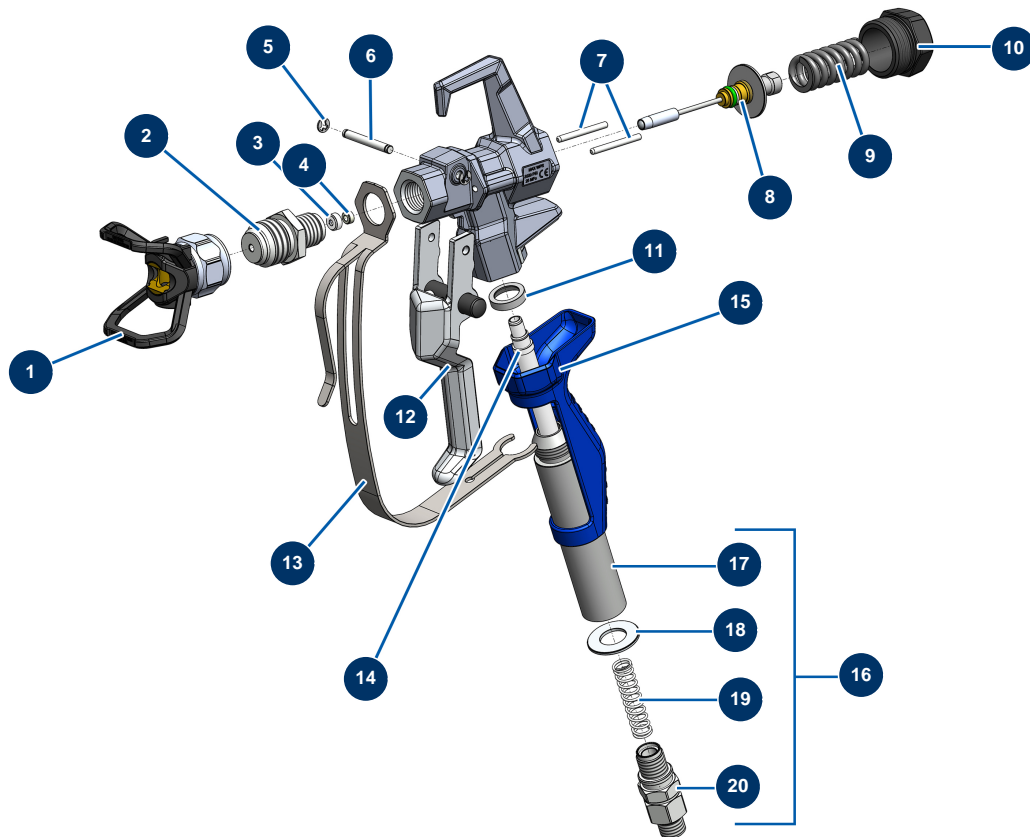

Airless Kolbenpumpe EUROSPRAY XL - PAINTSPRAY-Pistole

Détails des pièces

Pos.	Référence	Désignation
1	51001	BST-, BBP- & BFF-Düsenhalter 7/8" G
2	51036	Diffusor 7/8" G Pistole PAINTSPRAY
3	51047	Dichtung Sitz der Nadel Pistole PAINTSPRAY, COATSPRAY
4	51046	Sitz für Nadeln der Pistole PAINTSPRAY, COATSPRAY
5	51043	Sicherungsring Abzugsachse Pistole PAINTSPRAY, COATSPRAY
6	51042	Abzugsachse Pistole PAINTSPRAY
7	51040	Einzugsstift Pistole PAINTSPRAY
8	51033	Reparatursatz für Nadeln der Pistole PAINTSPRAY
9	51034	Rückstellfeder für Nadeln der Pistole PAINTSPRAY, COATSPRAY
10	51038	Verschluss für Nadelarretierung Pistole PAINTSPRAY, COATSPRAY
11	51031	Lagerdichtung für die Filtertür der Pistole PAINTSPRAY
12	51039	Gsachse komplett Pistole PAINTSPRAY
13	51032	Abzugschutz Pistole PAINTSPRAY