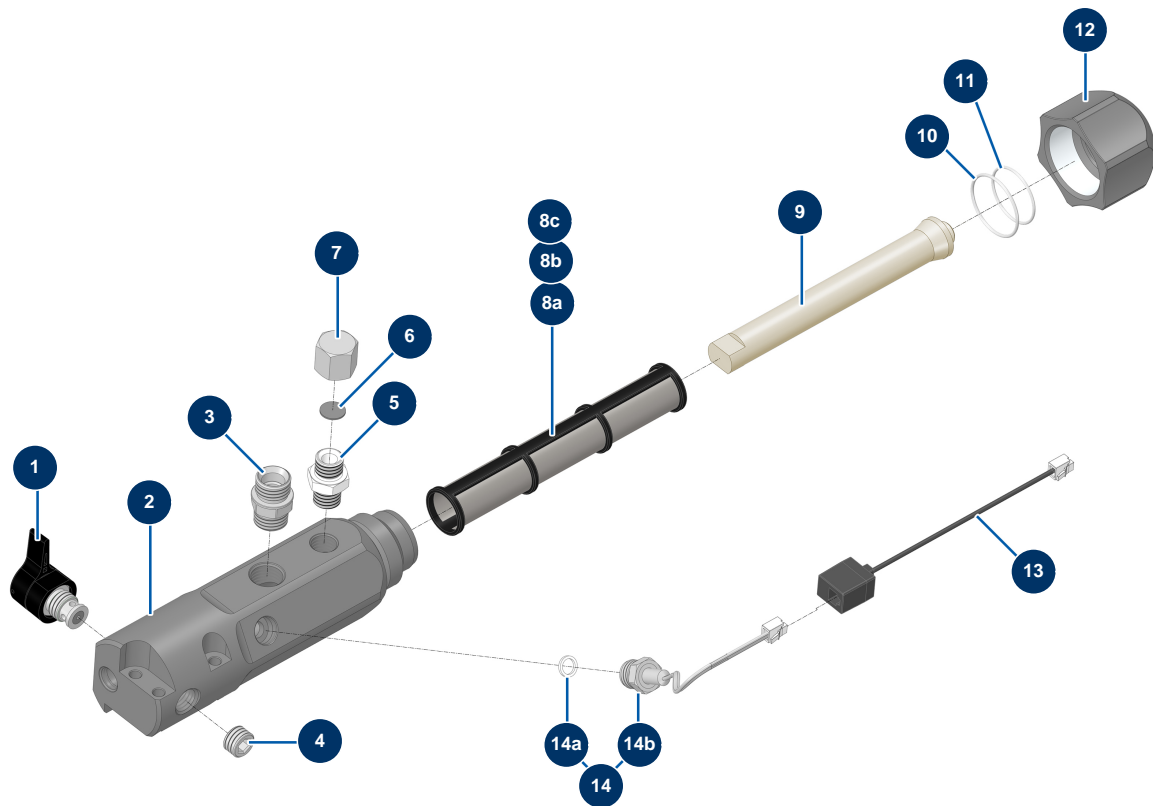

Airless Kolbenpumpe EUROSPRAY XL - Filter

Détails des pièces

Pos.	Référence	Désignation
1	51347	Ablassventil komplett Pumpe EUROSPRAY XL
2	51361	Filtergehäuse Pumpe EUROSPRAY XL
3	M10827	EUROSPRAY XL-1/2"G-Pumpenauslassanschluss
4	12575	Verschluss ohne Kopf Hochdruck 3/8" Männlich C
5	80276	Mamelon HP 3/8" Männlich D x 3/8" Männlich C
6	51372	Flachdichtung EUROSPRAY XL-3/8Innengewinde-Verschlusskappe
7	51373	Verschluss 3/8" Weiblich EUROSPRAY XL
8a	51339	Pumpenfilter 60 Maschen EUROSPRAY XL
8b	51340	Pumpenfilter 30 Maschen EUROSPRAY XL
8c	51341	Pumpenfilter 100 Maschen EUROSPRAY XL
9	51338	Filterhalter Pumpe EUROSPRAY XL
10	51362	O-Ring PTFE Filterkappe Pumpe EUROSPRAY XL
11	51324	O-Ring PTFE Pumpe EUROSPRAY XL