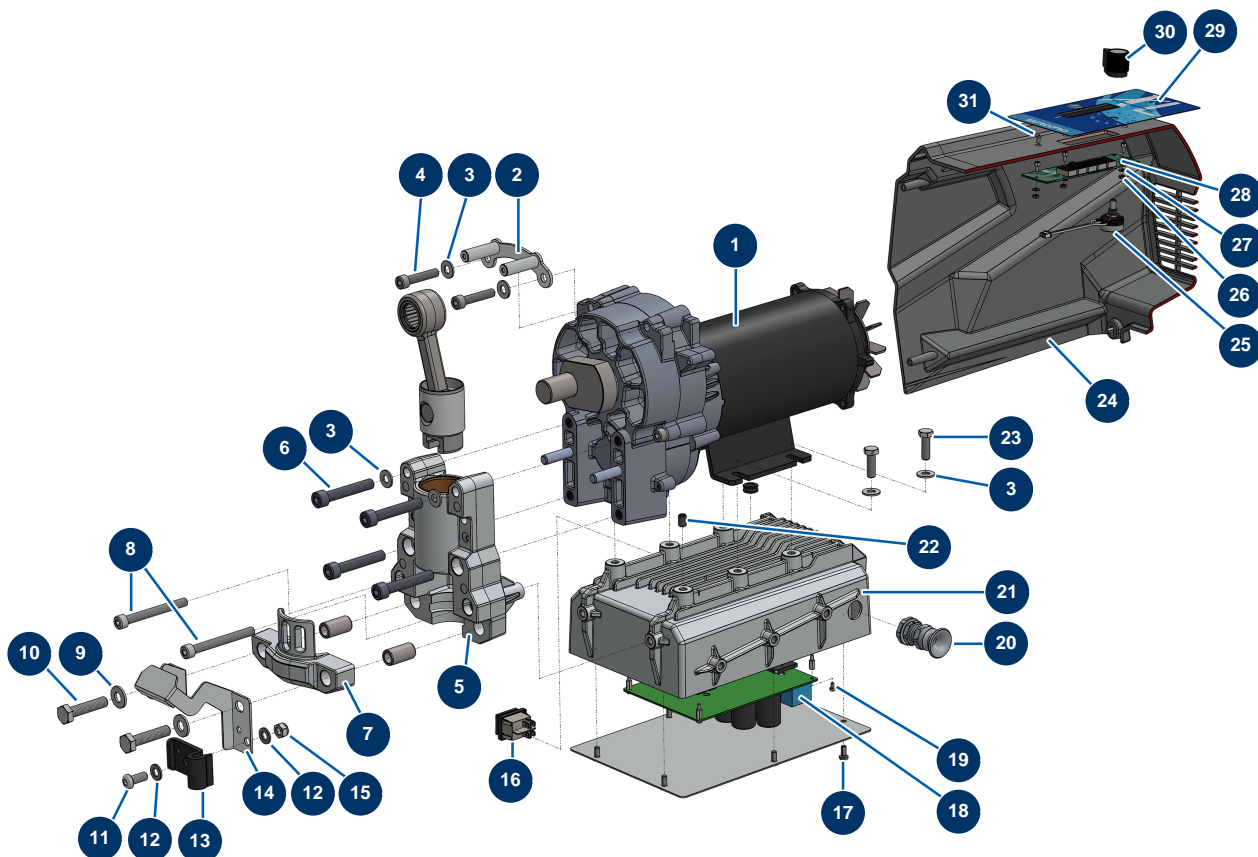

## Airless Kolbenpumpe EUROSPRAY XL - Fahrgestell

### Détails des pièces

Pos.	Référence	Désignation
1	51305	Vordere Haube EUROSPRAY XL
2	51306	Hintere Haube EUROSPRAY XL
3	51371	EUROSPRAY XL-Rahmenarm
4	51165	Werkzeugkoffer komplett EUROSPRAY S Mini, S, L & PULSE
5	14187	Senkkopfschraube 8 x 40 Edelstahl
6	51307	Nocken Verriegelung Krücke EUROSPRAY XL
7	30256	Schmale Unterlegscheibe ø 8 Edelstahl
8	90127	Mutter M 8 Nylstop
9	C23497	Stütze für EUROSPRAY XL-Pumpe
10	90281	Verchromte Klammern ø 20
11	51359	Rad EUROSPRAY XL
12	51304	Stopfen Fuß EUROSPRAY XL
13	51356	Schraube Befestigung Muffe Arm Pumpe EUROSPRAY XL

### Détails des pièces

Pos.	Référence	Désignation
1	51348	Kompletter Motor EUROSPRAY XL Pumpe
2	C23504	EUROSPRAY XL-Frontgehäuse-Befestigungsplatte
3	80260	Mittlere Unterlegscheibe ø 8 Edelstahl
4	12246	Zylinderkopfschraube 8 x 40
5	51302	Pumpenhalter EUROSPRAY XL
6	13520	Zylinderkopfschraube 10 x 60
7	51303	Befestigungsbügel Pumpe EUROSPRAY XL
8	12466	Zylinderkopfschraube 8 x 75
9	80261	Mittlere Unterlegscheibe ø 10 Edelstahl
10	12441	THEF-Schraube 10 x 45
11	12111	Zylindrische Linsenkopfschraube 8 x 20 Edelstahl
12	30256	Schmale Unterlegscheibe ø 8 Edelstahl
13	51351	Clip zur Befestigung des Rücklaufschlauchs Pumpe EUROSPRAY XL