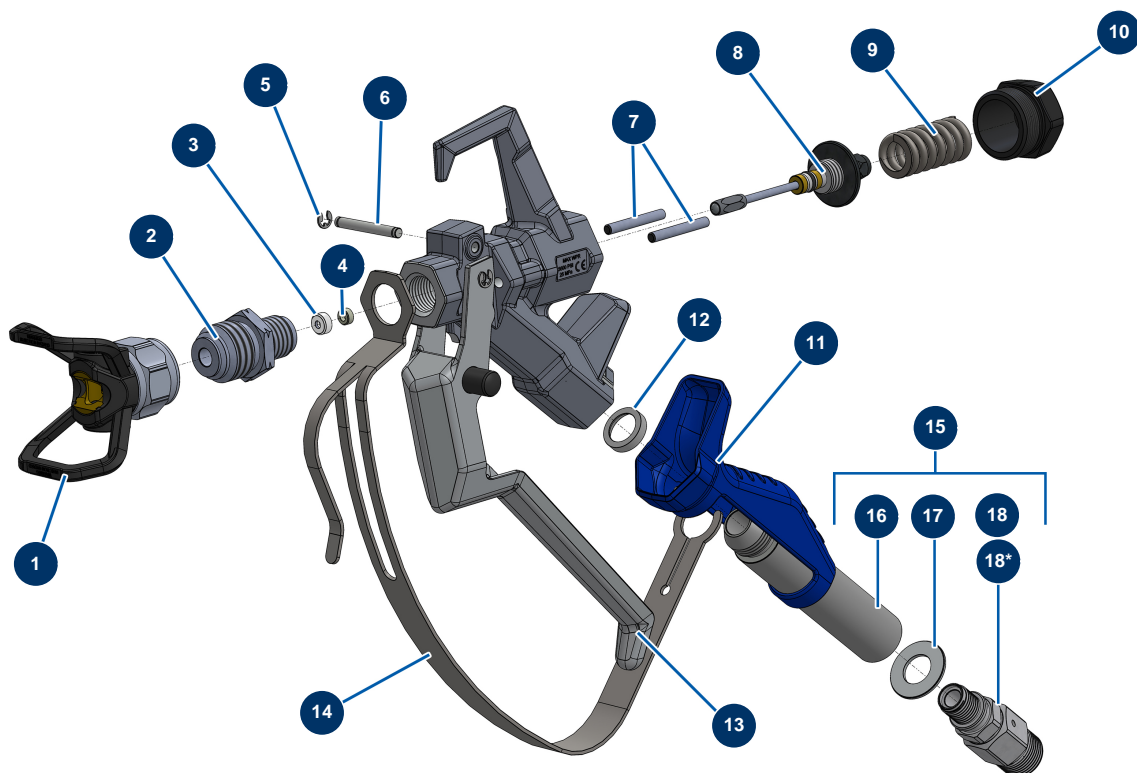

Pompa a pistone airless EUROSPRAY XL - Filtro

Détails des pièces

Pos.	Référence	Désignation
1	51347	Valvola di scarico completa pompa EUROSPRAY XL
2	51361	Corpo filtro pompa EUROSPRAY XL
3	M10827	Raccordo 1/2"G uscita pompa EUROSPRAY XL
4	12575	Tappo senza testa alta pressione 3/8" MaschioC
5	80276	Nipplo alta pressione 3/8" MaschioD x 3/8" MaschioC
6	51372	Guarnizione piatta tappo 3/8" femmina EUROSPRAY XL
7	51373	Tappo 3/8" Femmina EUROSPRAY XL
8a	51339	Filtro pompa 60 maglie EUROSPRAY XL
8b	51340	Filtro pompa 30 maglie EUROSPRAY XL
8c	51341	Filtro pompa 100 maglie EUROSPRAY XL
9	51338	Supporto filtro pompa EUROSPRAY XL
10	51362	O-ring PTFE tappo filtro pompa EUROSPRAY XL
11	51324	O-ring PTFE pompa EUROSPRAY XL

Pos.	Référence	Désignation
12	51337	Tappo filtro pompa EUROSPRAY XL
13	51360	Estensione RJ11 M/F per sensore pompa EUROSPRAY L e XL
14	51344	Sensore di pressione completo pompa EUROSPRAY XL
14a	51343	Guarnizione sensore di pressione pompa EUROSPRAY XL
14b	51342	Sensore di pressione pompa EUROSPRAY XL

Pompa a pistone airless EUROSPRAY XL - Pistola COATSPRAY

**Raccord renforcé optionnel / Optional reinforced connector*

Détails des pièces

Pos.	Référence	Désignation
1	51001	Portaugello BST, BBP & BFF 7/8"
2	51054	Diffusore 7/8" G pistola COATSPRAY
3	51047	Guarnizione sede ago pistola PAINTSPRAY, COATSPRAY
4	51046	Sede ago pistola PAINTSPRAY, COATSPRAY
5	51043	Anello seeger albero grilletto pistola PAINTSPRAY, COATSPRAY
6	51057	Albero grilletto pistola COATSPRAY
7	51055	Perno di ritrazione pistola COATSPRAY
8	51053	Kit di riparazione ago pistola COATSPRAY
9	51034	Molla di ritorno ago pistola PAINTSPRAY, COATSPRAY
10	51038	Tappo di bloccaggio ago per pistola PAINTSPRAY, COATSPRAY
11	51037	Impugnatura plastica pistola PAINTSPRAY
12	51051	Guarnizione appoggio portafiltro pistola COATSPRAY
13	51056	Grilletto completo pistola COATSPRAY