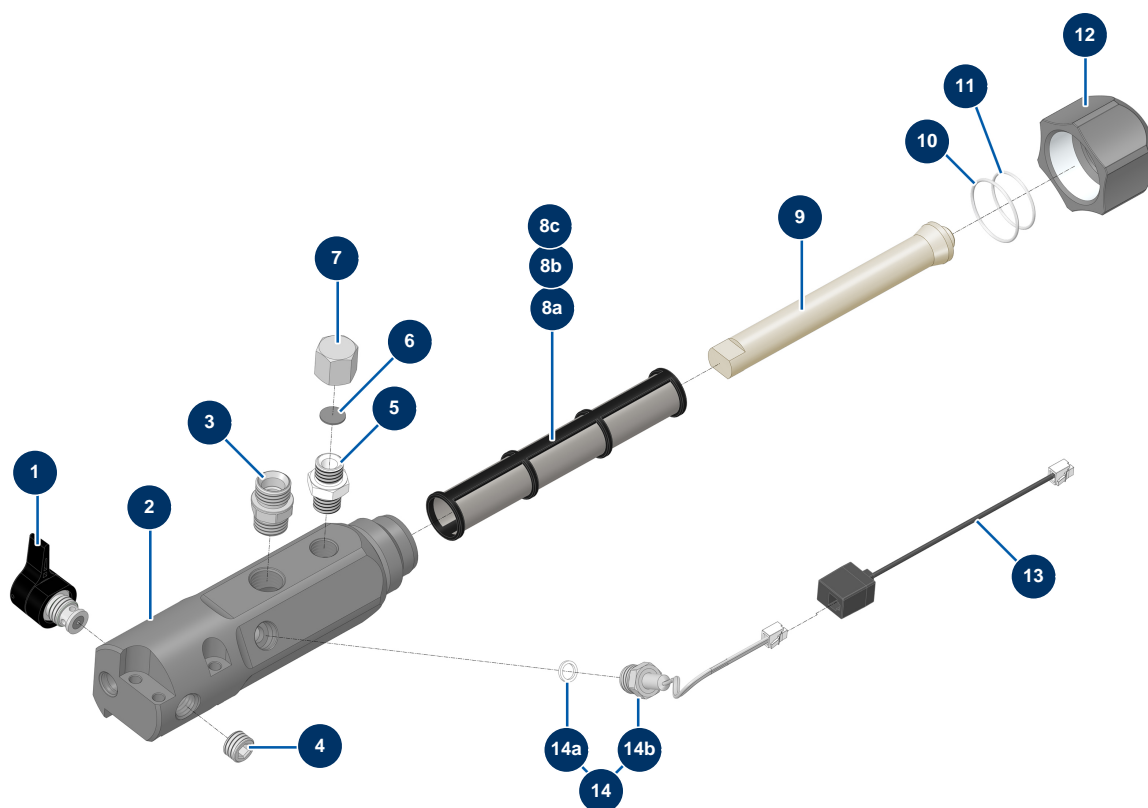

Pompa a pistone airless EUROSPRAY XL - Filtro

Détails des pièces

Pos.	Référence	Désignation
1	51347	Valvola di scarico completa pompa EUROSPRAY XL
2	51361	Corpo filtro pompa EUROSPRAY XL
3	M10827	Raccordo 1/2"G uscita pompa EUROSPRAY XL
4	12575	Tappo senza testa alta pressione 3/8" MaschioC
5	80276	Nipplo alta pressione 3/8" MaschioD x 3/8" MaschioC
6	51372	Guarnizione piatta tappo 3/8" femmina EUROSPRAY XL
7	51373	Tappo 3/8" Femmina EUROSPRAY XL
8a	51339	Filtro pompa 60 maglie EUROSPRAY XL
8b	51340	Filtro pompa 30 maglie EUROSPRAY XL
8c	51341	Filtro pompa 100 maglie EUROSPRAY XL
9	51338	Supporto filtro pompa EUROSPRAY XL
10	51362	O-ring PTFE tappo filtro pompa EUROSPRAY XL
11	51324	O-ring PTFE pompa EUROSPRAY XL