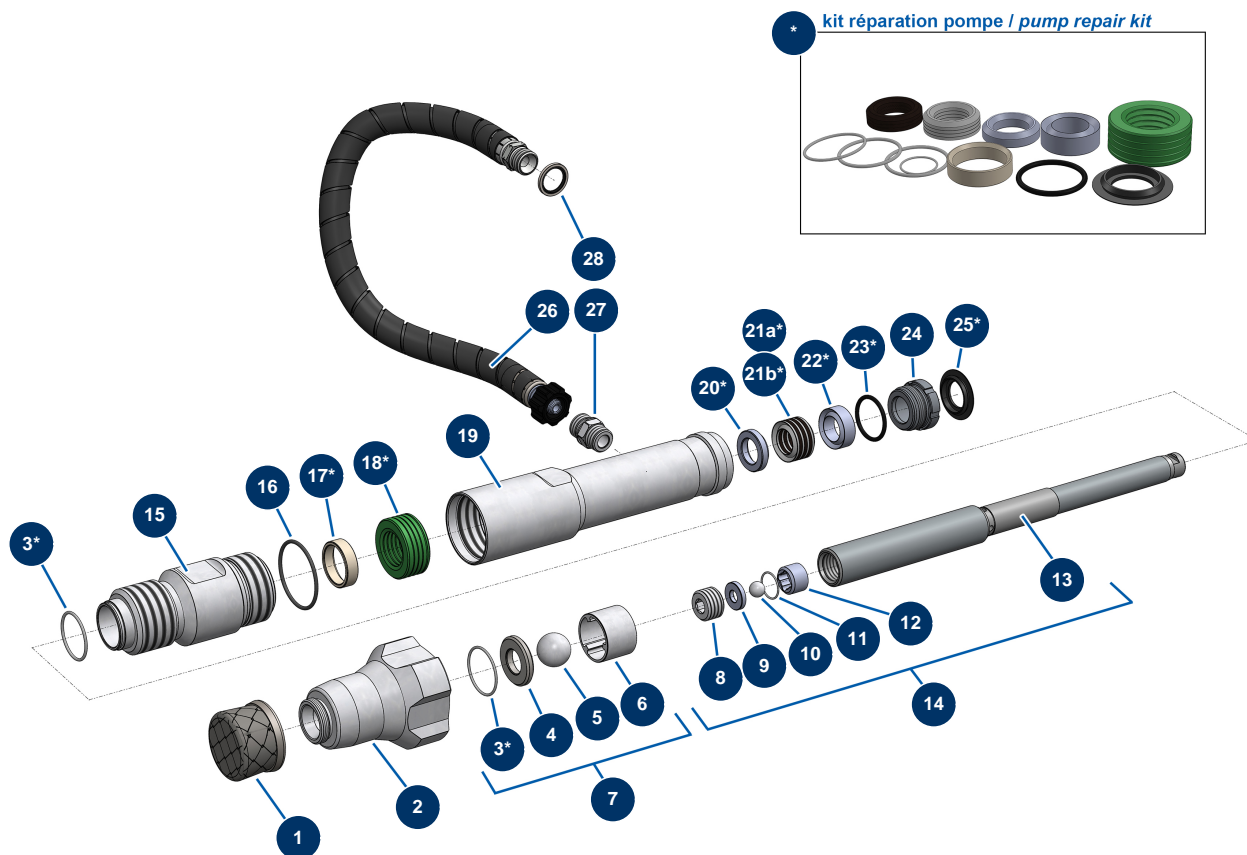

Pompa a pistone airless EUROSPRAY XL - Pompa

Détails des pièces

Pos.	Référence	Désignation
*	51335	Kit guarnizioni pompa EUROSPRAY XL
1	51312	Succhieruola aspirazione 8 maglie intonaco EUROSPRAY XL
2	51334	Piede pompa EUROSPRAY XL
3*	51324	O-ring PTFE pompa EUROSPRAY XL
4	51332	Sede sfera valvola pompa EUROSPRAY XL
5	51331	Sfera in tungsteno di valvola pompa EUROSPRAY XL
6	51330	Guida di sfera valvola pompa EUROSPRAY L
7	51370	Kit riparazione valvola di aspirazione pompa EUROSPRAY XL
8	51329	Dado pistone pompa EUROSPRAY XL
9	51328	Sede sfera pistone pompa EUROSPRAY XL
10	51327	Sfera pistone pompa EUROSPRAY XL
11	51326	Guarnizione pistone pompa EUROSPRAY XL
12	51325	Guida di sfera pistone pompa EUROSPRAY XL