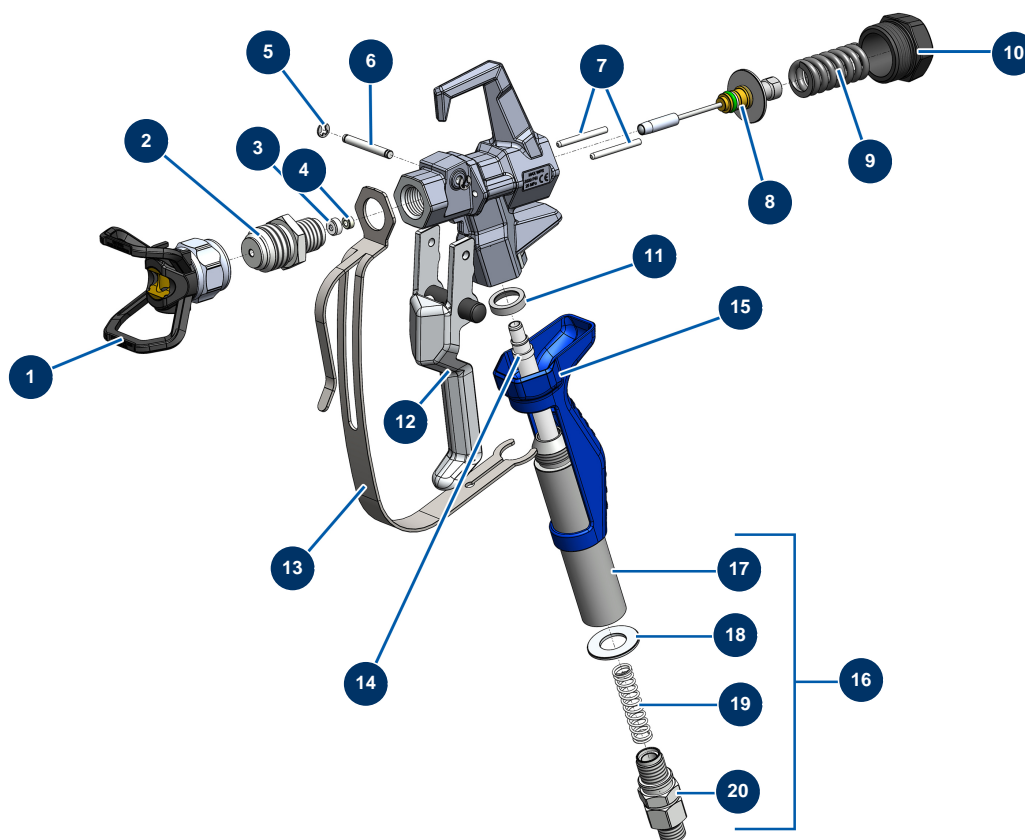

Pompa a pistone airless EUROSPRAY XL - Pistola PAINTSPRAY

Détails des pièces

Pos.	Référence	Désignation
1	51001	Portaugello BST, BBP & BFF 7/8"
2	51036	Diffusore 7/8" G pistola PAINTSPRAY
3	51047	Guarnizione sede ago pistola PAINTSPRAY, COATSPRAY
4	51046	Sede ago pistola PAINTSPRAY, COATSPRAY
5	51043	Anello seeger albero grilletto pistola PAINTSPRAY, COATSPRAY
6	51042	Albero grilletto pistola PAINTSPRAY
7	51040	Perno di ritrazione pistola PAINTSPRAY
8	51033	Kit di riparazione ago pistola PAINTSPRAY
9	51034	Molla di ritorno ago pistola PAINTSPRAY, COATSPRAY
10	51038	Tappo di bloccaggio ago per pistola PAINTSPRAY, COATSPRAY
11	51031	Guarnizione appoggio portafiltro pistola PAINTSPRAY
12	51039	Grilletto completo pistola PAINTSPRAY
13	51032	Protezione grilletto pistola PAINTSPRAY