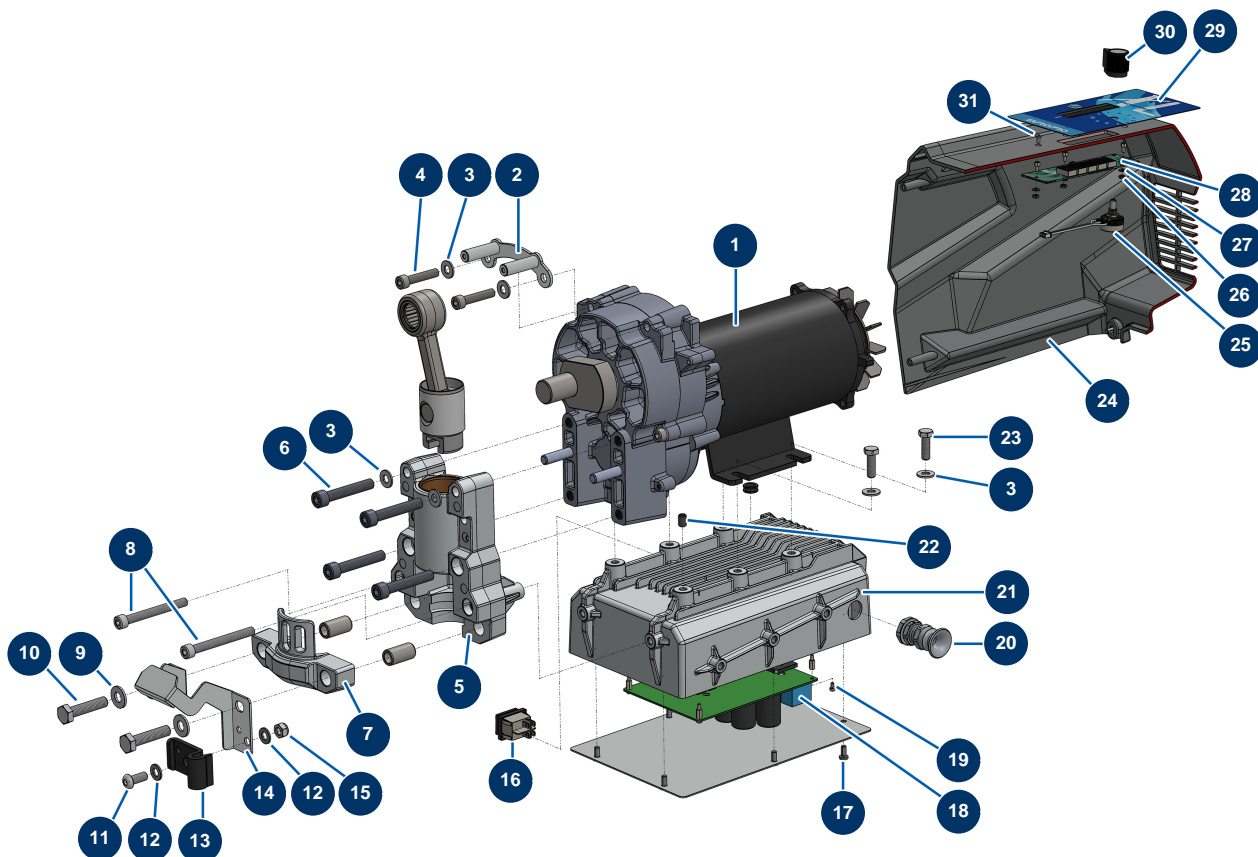

Pompa a pistone airless EUROSPRAY XL - Trasmissione / Quadro elettrico

Détails des pièces

Pos.	Référence	Désignation
1	51348	Motore completo pompa EUROSPRAY XL
2	C23504	Piastra di fissaggio carter anteriore EUROSPRAY XL
3	80260	Rondella media ø 8 inox
4	12246	Vite testa cilindrica 8 x 40
5	51302	Supporto pompa EUROSPRAY XL
6	13520	Vite testa cilindrica 10 x 60
7	51303	Staffa di fissaggio pompa EUROSPRAY XL
8	12466	Vite testa cilindrica 8 x 75
9	80261	Rondella media ø 10 inox
10	12441	Vite THEF 10 x 45
11	12111	Vite testa cilindrica bombata 8 x 20 inox
12	30256	Rondella stretta ø 8 inox
13	51351	Clip per tubo di ritorno pompa EUROSPRAY XL