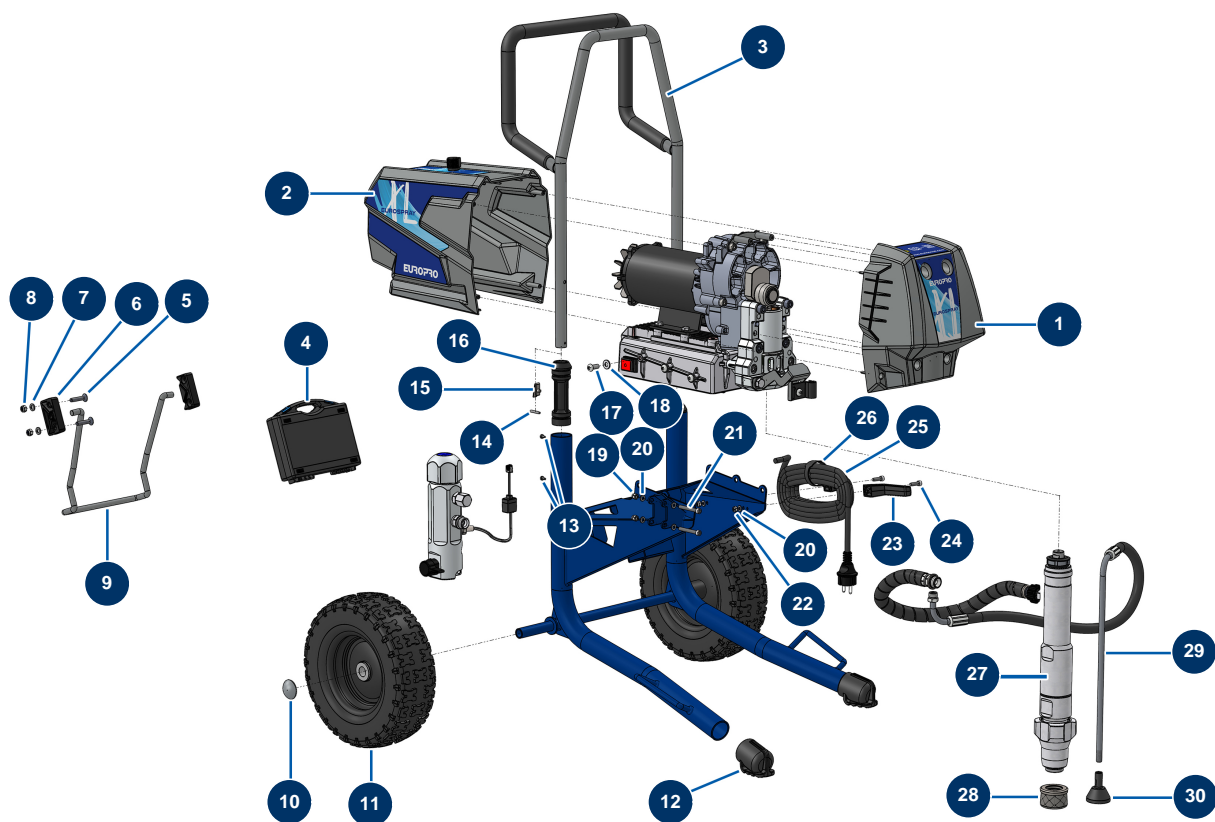

Pompa a pistone airless EUROSPRAY XL - Telaio

Détails des pièces

Pos.	Référence	Désignation
1	51305	Coperchio anteriore EUROSPRAY XL
2	51306	Coperchio posteriore EUROSPRAY XL
3	51371	Braccio telaio EUROSPRAY XL
4	51165	Valigetta attrezzi completa EUROSPRAY S Mini, S, L & PULSE
5	14187	Vite a testa svasata 8 x 40 inox
6	51307	Camma di bloccaggio maniglia EUROSPRAY XL
7	30256	Rondella stretta ø 8 inox
8	90127	Dado M 8 nylstop
9	C23497	Supporto pompa EUROSPRAY XL
10	90281	Clip cromate ø 20
11	51359	Ruota EUROSPRAY XL
12	51304	Tappo per piede EUROSPRAY XL
13	51356	Vite fissaggio manicotto di braccio pompa EUROSPRAY XL

Pos.	Référence	Désignation
14	51363	Perno di fissaggio pulsante molla manica braccio EUROSPRAY XL
15	51355	Pulsante a molla manicotto braccio pompa EUROSPRAY S e XL
16	51354	Manicotto di braccio pompa EUROSPRAY XL
17	12111	Vite testa cilindrica bombata 8 x 20 inox
18	80260	Rondella media ø 8 inox
19	80618	Vite testa cilindrica 6 x 50
20	70087	Rondella stretta ø 6 inox
21	30330	Dado a calotta M 6 Inox
22	14217	Dado M 6 nylstop inox
23	51148	Supporto cavo di alimentazione EUROSPRAY S, L & PULSE
24	90996	Vite testa cilindrica 6 x 20 inox
25	90214	Cavo alimentazione con spina stampata 3G 2,5 mm ²
26	12411	Fascetta autobloccante 20 x 330 mm
27	51369	Pompa completa EUROSPRAY XL
28	51312	Succhieruola aspirazione 8 maglie intonaco EUROSPRAY XL
29	51357	Tubo di ritorno pompa EUROSPRAY XL
30	51358	Deflettore tubo di ritorno EUROSPRAY XL