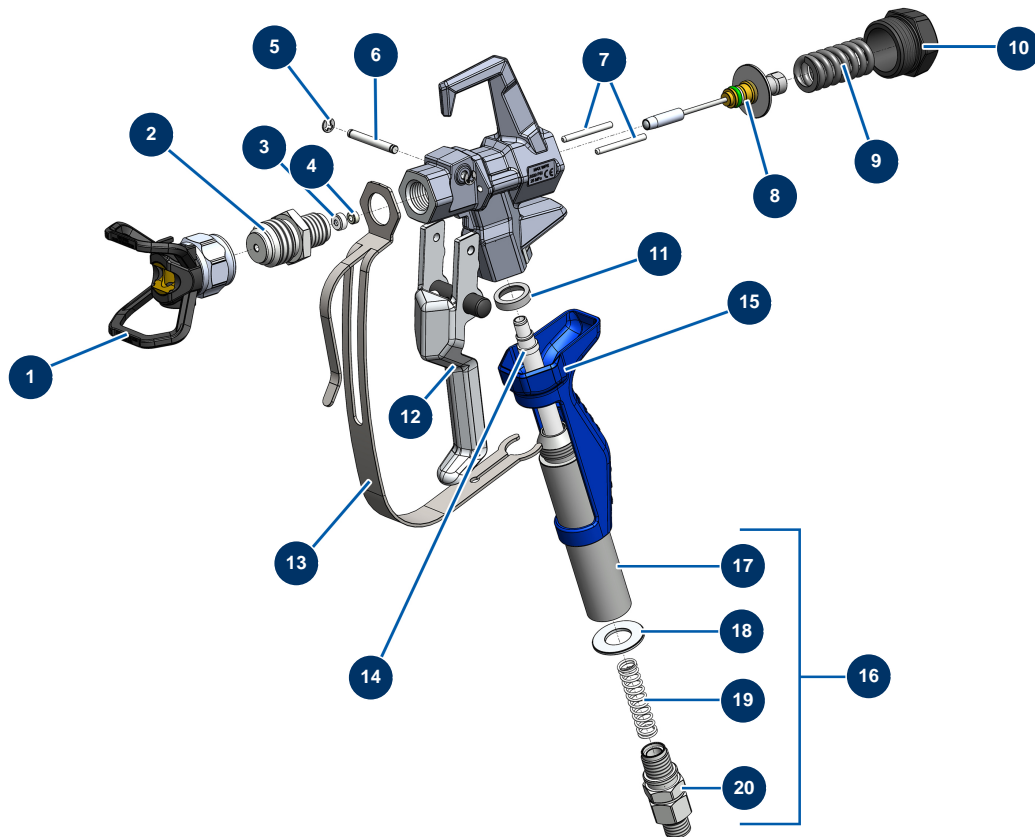

Airless Membranpumpe EUROSPRAY PULSE - Pistole

Détails des pièces

Pos.	Référence	Désignation
1	51001	BST-, BBP- & BFF-Düsenhalter 7/8" G
2	51036	Diffusor 7/8" G Pistole PAINTSPRAY
3	51047	Dichtung Sitz der Nadel Pistole PAINTSPRAY, COATSPRAY
4	51046	Sitz für Nadeln der Pistole PAINTSPRAY, COATSPRAY
5	51043	Sicherungsring Abzugsachse Pistole PAINTSPRAY, COATSPRAY
6	51042	Abzugsachse Pistole PAINTSPRAY
7	51040	Einzugsstift Pistole PAINTSPRAY
8	51033	Reparatursatz für Nadeln der Pistole PAINTSPRAY
9	51034	Rückstellfeder für Nadeln der Pistole PAINTSPRAY, COATSPRAY
10	51038	Verschluss für Nadelarreterung Pistole PAINTSPRAY, COATSPRAY
11	51031	Lagerdichtung für die Filtertür der Pistole PAINTSPRAY
12	51039	Gsachse komplett Pistole PAINTSPRAY
13	51032	Abzugschutz Pistole PAINTSPRAY