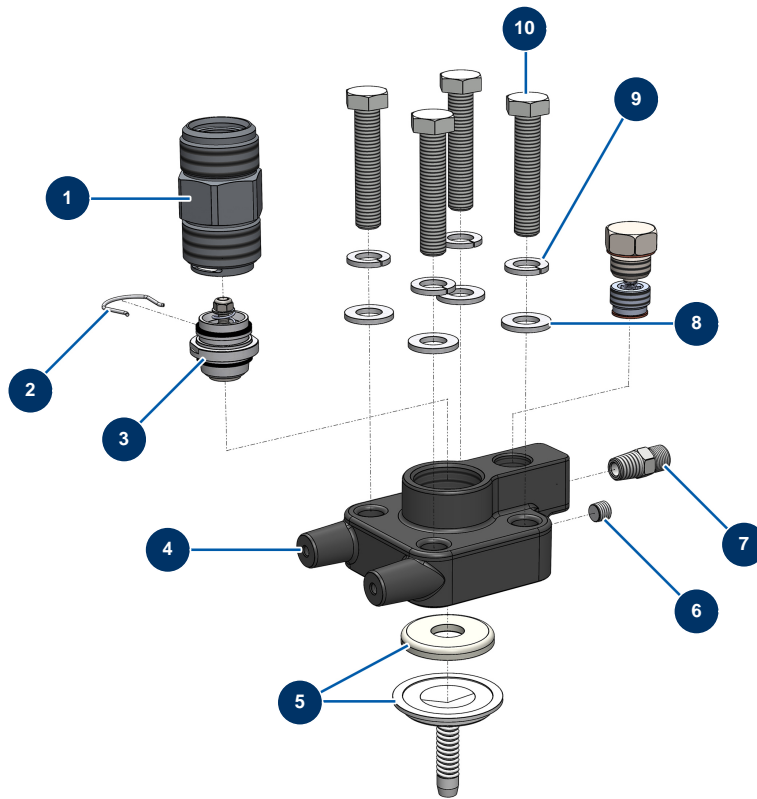

Pos.	Référence	Désignation
14	51168	Saugrohrhalter EUROSpray S Mini
15	12110	Zylindrische Linsenkopfschraube 6 x 20 Edelstahl
16	15097	Zylindrische Linsenkopfschraube 5 x 10 Edelstahl
17	51151	Clip zur Befestigung der Düsenverlängerung EUROSpray S Mini, S & L
18	70085	Schmale Unterlegscheibe ø 5
19	11880	Mutter M 5 Nylstop
20	51170	Rücklaufschlauch EUROSpray S Mini
21	51171	Deflektor Rücklaufschlauch EUROSpray S Mini, S & L

Airless Membranpumpe EUROSPRAY PULSE - Pumpe

Détails des pièces

Pos.	Référence	Désignation
1	51607	6 Liter Schaufel F36x2 mit Deckel für Membranpumpe EUROSPRAY PULSE
2	15215	O-Ring 30 x 2
3	11544	THEF-Schraube 8 x 25
4	80260	Mittlere Unterlegscheibe ø 8 Edelstahl
5	C23618	5
6	51305	Vordere Haube EUROSPRAY XL
7	12112	Zylinderkopfschraube 6 x 12
8	90161	Zylinderkopfschraube 5 x12 Edelstahl
9	12111	Zylindrische Linsenkopfschraube 8 x 20 Edelstahl
10	C23619	10
11	14217	Mutter M 6 Nylstop Inox
12	70087	Schmale Unterlegscheibe ø 6 Edelstahl
13	30145	Widerlager ø 40 x 20 M10

Pos.	Référence	Désignation
14	12863	Zylinderkopfschraube 5 x 20 Edelstahl
15		15
16	30291	Große Unterlegscheibe ø 6
17	14218	THEF-Edelstahlschraube 6 x 25
18	51602	18

Airless Membranpumpe EUROSPRAY PULSE - Zylinderkopf

Détails des pièces

Pos.	Référence	Désignation
1	M10843	
2	51604	Klammer zum HaltenVentilsMembranpumpe EUROSPRAY PULSE
3	15118	
4	51601	Zylinderkopf Membranpumpe EUROSPRAY PULSE
5	51612	
6	51603	Stopfen ohne Kopf HP 1/8" M Membranpumpe EUROSPRAY PULSE
7	80512	NiederdruckHochdrucknippel 1/4" Männlich C x 1/4" Männlich D
8	30281	Schmale Unterlegscheibe ø 12 Edelstahl
9	12462	Federringscheibe ø 12
10	30263	THEF-Schraube 12 x 60