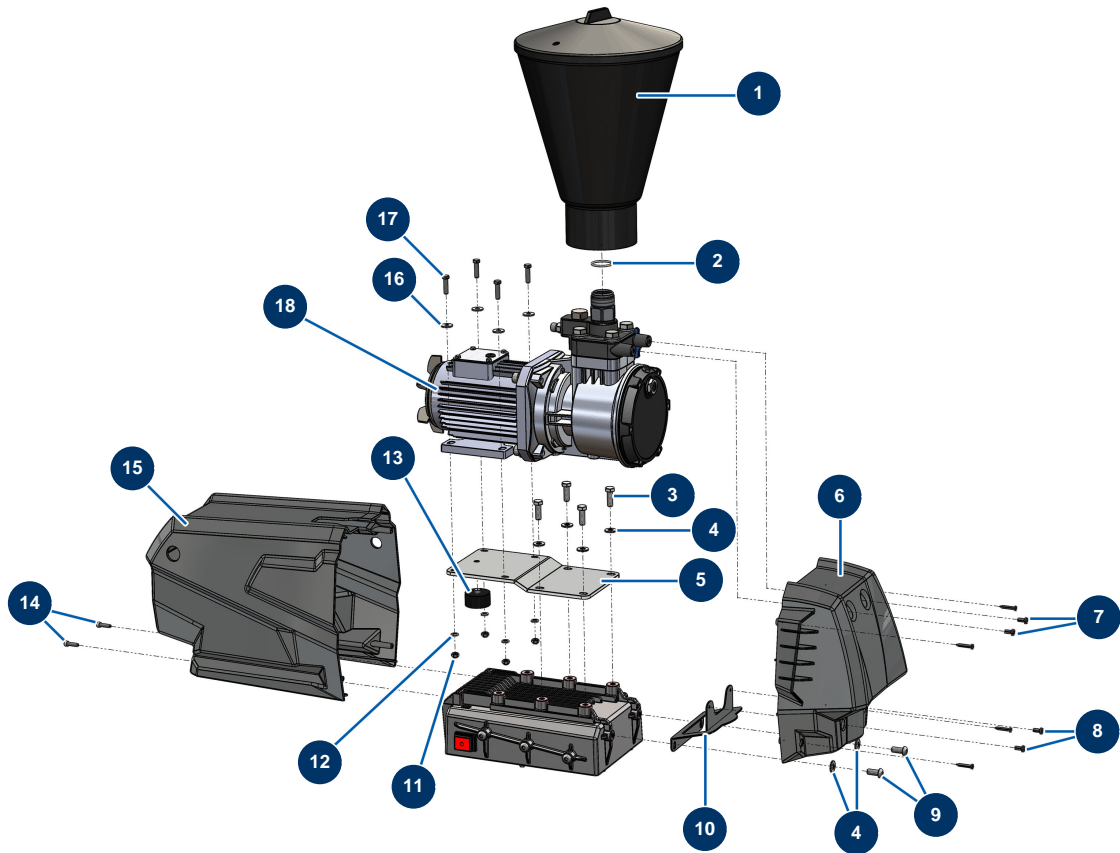

Airless Membranpumpe EUROSPRAY PULSE - Fahrgestell

Détails des pièces

Pos.	Référence	Désignation
1	51176	Arm EUROSPRAY S, L & PULSE
2	51175	Befestigungsachse Knopf Feder Arm EUROSPRAY S, L & PULSE
3	51355	Knopf Federhülse Arm Pumpe EUROSPRAY S & XL
4	51146	Muffe Arm EUROSPRAY S, L & PULSE
5	51153	Schraube M3x4 Muffe Arm EUROSPRAY S
6	70087	Schmale Unterlegscheibe ø 6 Edelstahl
7	14217	Mutter M 6 Nylstop Inox
8	51148	Halterung Netzkabel EUROSPRAY S, L & PULSE
9	90996	Zylinderkopfschraube 6 x 20 Edelstahl
10	51145	Rad EUROSPRAY S, L & PULSE
11	51149	Clip Rad EUROSPRAY S, L & PULSE
12	51147	Fußstopfen EUROSPRAY S, L & PULSE
13	30330	Hutmutter M 6 Edelstahl

Pos.	Référence	Désignation
14	51168	Saugrohrhalter EUROSpray S Mini
15	12110	Zylindrische Linsenkopfschraube 6 x 20 Edelstahl
16	15097	Zylindrische Linsenkopfschraube 5 x 10 Edelstahl
17	51151	Clip zur Befestigung der Düsenverlängerung EUROSpray S Mini, S & L
18	70085	Schmale Unterlegscheibe ø 5
19	11880	Mutter M 5 Nylstop
20	51170	Rücklaufschlauch EUROSpray S Mini
21	51171	Deflektor Rücklaufschlauch EUROSpray S Mini, S & L

Airless Membranpumpe EUROSPRAY PULSE - Pumpe

Détails des pièces

Pos.	Référence	Désignation
1	51607	6 Liter Schaufel F36x2 mit Deckel für Membranpumpe EUROSPRAY PULSE
2	15215	O-Ring 30 x 2
3	11544	THEF-Schraube 8 x 25
4	80260	Mittlere Unterlegscheibe ø 8 Edelstahl
5	C23618	5
6	51305	Vordere Haube EUROSPRAY XL
7	12112	Zylinderkopfschraube 6 x 12
8	90161	Zylinderkopfschraube 5 x12 Edelstahl
9	12111	Zylindrische Linsenkopfschraube 8 x 20 Edelstahl
10	C23619	10
11	14217	Mutter M 6 Nylstop Inox
12	70087	Schmale Unterlegscheibe ø 6 Edelstahl
13	30145	Widerlager ø 40 x 20 M10

Pos.	Référence	Désignation
14	12863	Zylinderkopfschraube 5 x 20 Edelstahl
15		15
16	30291	Große Unterlegscheibe ø 6
17	14218	THEF-Edelstahlschraube 6 x 25
18	51602	18

Airless Membranpumpe EUROSPRAY PULSE - Zylinderkopf