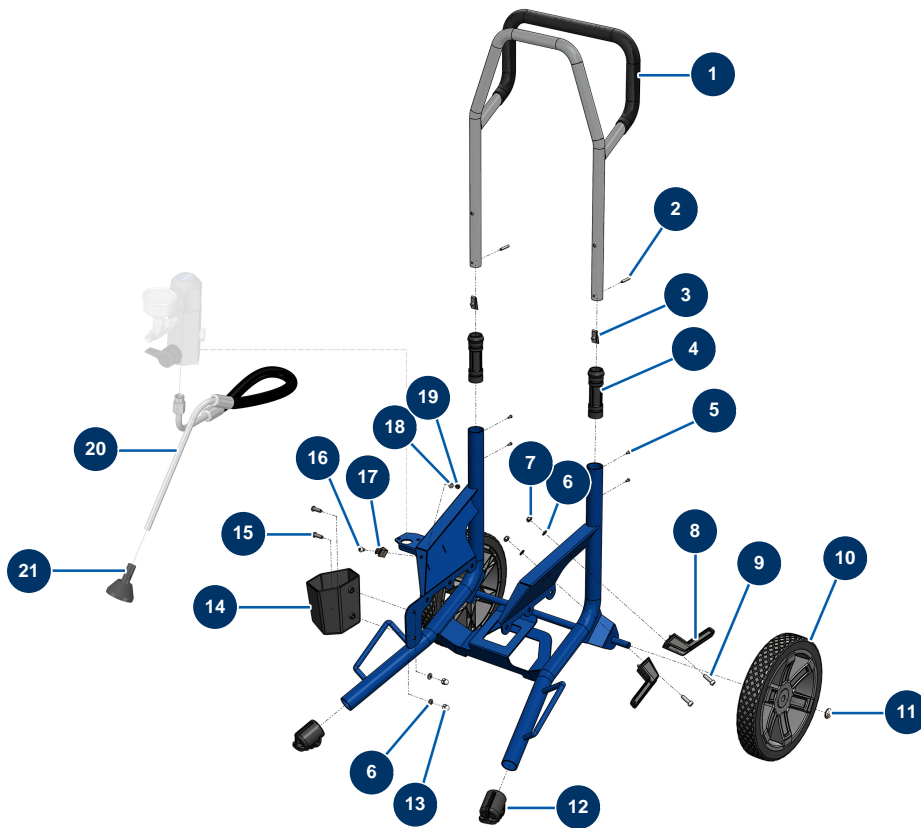

Airless Membranpumpe EUROSPRAY PULSE - Fahrgestell

Détails des pièces

Pos.	Référence	Désignation
1	51176	Arm EUROSPRAY S, L & PULSE
2	51175	Befestigungsachse Knopf Feder Arm EUROSPRAY S, L & PULSE
3	51355	Knopf Federhülse Arm Pumpe EUROSPRAY S & XL
4	51146	Muffe Arm EUROSPRAY S, L & PULSE
5	51153	Schraube M3x4 Muffe Arm EUROSPRAY S
6	70087	Schmale Unterlegscheibe ø 6 Edelstahl
7	14217	Mutter M 6 Nylstop Inox
8	51148	Halterung Netzkabel EUROSPRAY S, L & PULSE
9	90996	Zylinderkopfschraube 6 x 20 Edelstahl
10	51145	Rad EUROSPRAY S, L & PULSE
11	51149	Clip Rad EUROSPRAY S, L & PULSE
12	51147	Fußstopfen EUROSPRAY S, L & PULSE
13	30330	Hutmutter M 6 Edelstahl

Pos.	Référence	Désignation
14	51168	Saugrohrhalter EUROSpray S Mini
15	12110	Zylindrische Linsenkopfschraube 6 x 20 Edelstahl
16	15097	Zylindrische Linsenkopfschraube 5 x 10 Edelstahl
17	51151	Clip zur Befestigung der Düsenverlängerung EUROSpray S Mini, S & L
18	70085	Schmale Unterlegscheibe ø 5
19	11880	Mutter M 5 Nylstop
20	51170	Rücklaufschlauch EUROSpray S Mini
21	51171	Deflektor Rücklaufschlauch EUROSpray S Mini, S & L

Airless Membranpumpe EUROSPRAY PULSE - Pumpe

Détails des pièces

Pos.	Référence	Désignation
1	51607	6 Liter Schaufel F36x2 mit Deckel für Membranpumpe EUROSPRAY PULSE
2	15215	O-Ring 30 x 2
3	11544	THEF-Schraube 8 x 25
4	80260	Mittlere Unterlegscheibe ø 8 Edelstahl
5	C23618	5
6	51305	Vordere Haube EUROSPRAY XL
7	12112	Zylinderkopfschraube 6 x 12
8	90161	Zylinderkopfschraube 5 x12 Edelstahl
9	12111	Zylindrische Linsenkopfschraube 8 x 20 Edelstahl
10	C23619	10
11	14217	Mutter M 6 Nylstop Inox
12	70087	Schmale Unterlegscheibe ø 6 Edelstahl
13	30145	Widerlager ø 40 x 20 M10

Pos.	Référence	Désignation
14	12863	Zylinderkopfschraube 5 x 20 Edelstahl
15		15
16	30291	Große Unterlegscheibe ø 6
17	14218	THEF-Edelstahlschraube 6 x 25
18	51602	18

Airless Membranpumpe EUROSPRAY PULSE - Zylinderkopf