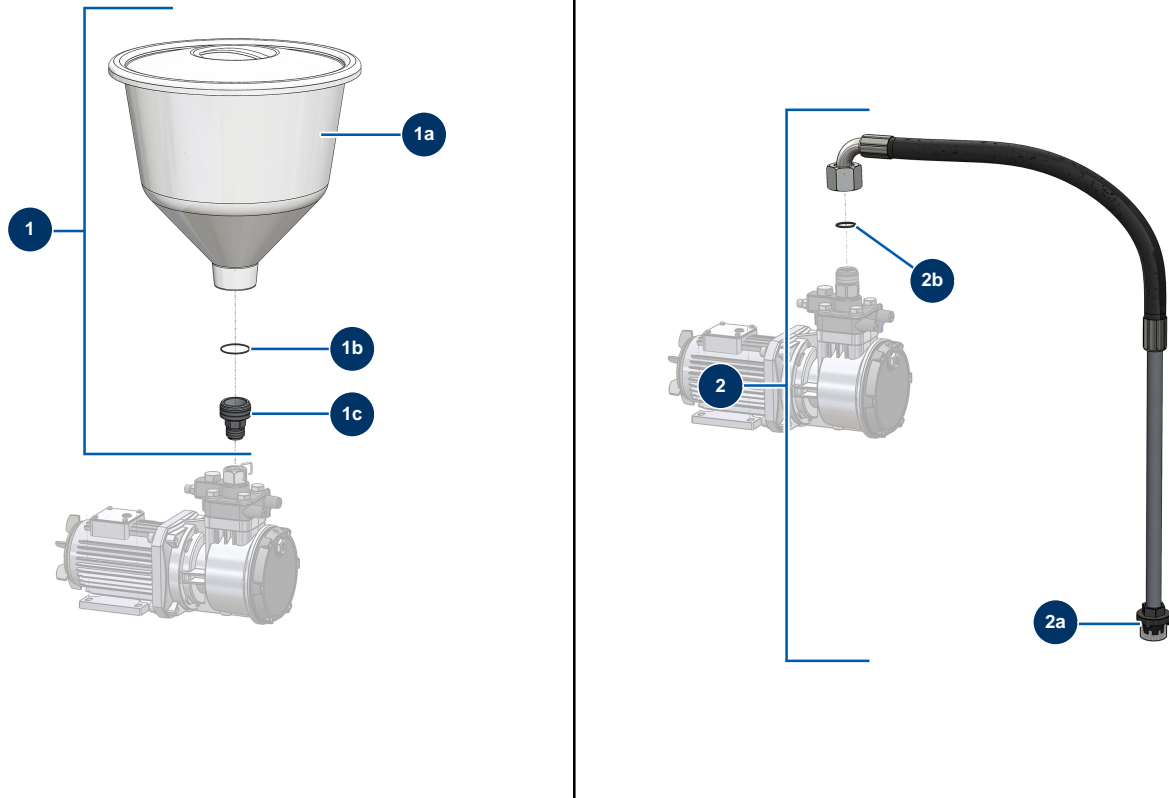

Airless Membranpumpe EUROSPRAY PULSE - Optionen

Détails des pièces

Pos.	Référence	Désignation
1	51610	35 Liter Schaufel F2" komplett für Membranpumpe EUROSPRAY PULSE
1a	51608	35 Liter Schaufel F2" mit Deckel für Membranpumpe EUROSPRAY PULSE
1b	15216	O-Ring 53 x 2
1c	51614	
2	51613	Saugrohr komplett Membranpumpe EUROSPRAY PULSE
2a	51155	Ansaugsieb EUROSPRAY S Mini & S
2b	11719	O-Ring 24 x 2