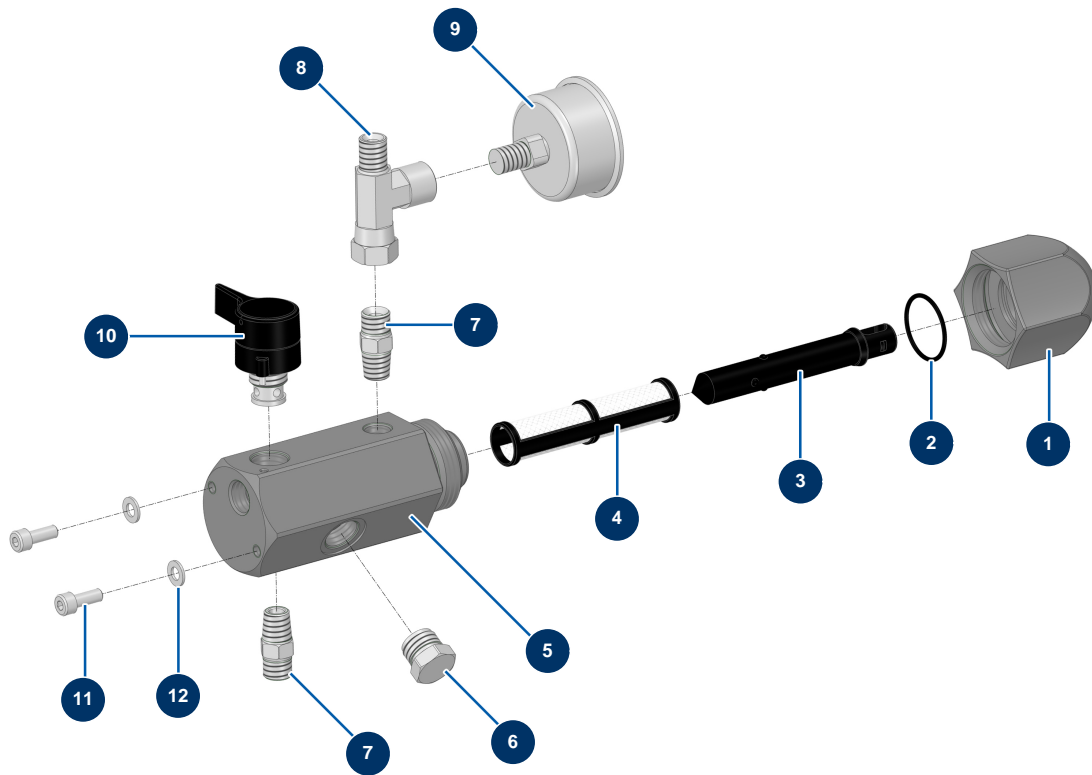

Airless Membranpumpe EUROSPRAY PULSE - Farbfilter

Détails des pièces

Pos.	Référence	Désignation
1	51130	Filterstopfen Pumpe EUROSPRAY S Mini, S, L & PULSE
2	51131	O-Ring Filter Pumpe EUROSPRAY S Mini, S, L & PULSE
3	51132	Filterhalter Pumpe EUROSPRAY S Mini, S, L & PULSE
4	51133	Pumpenfilter 60 Maschen EUROSPRAY S Mini, S, L & PULSE
5	51134	Filtergehäuse Pumpe EUROSPRAY S Mini, S, L & PULSE
6	51606	Stopfen Filtersensor Membranpumpe EUROSPRAY PULSE
7	51123	Nippel HP 1/4" M Pumpe EUROSPRAY S Mini, S, L & PULSE
8	51611	T-Stück Manometerverbindung EUROSPRAY PULSE Membranpumpe
9	51618	Manometer EUROSPRAY PULSE Pumpe
10	51136	Ablassventil komplett Pumpe EUROSPRAY S Mini, S, L & PULSE
11	90157	Zylinderkopfschraube 6 x 16 - CP 60
12	70087	Schmale Unterlegscheibe ø 6 Edelstahl