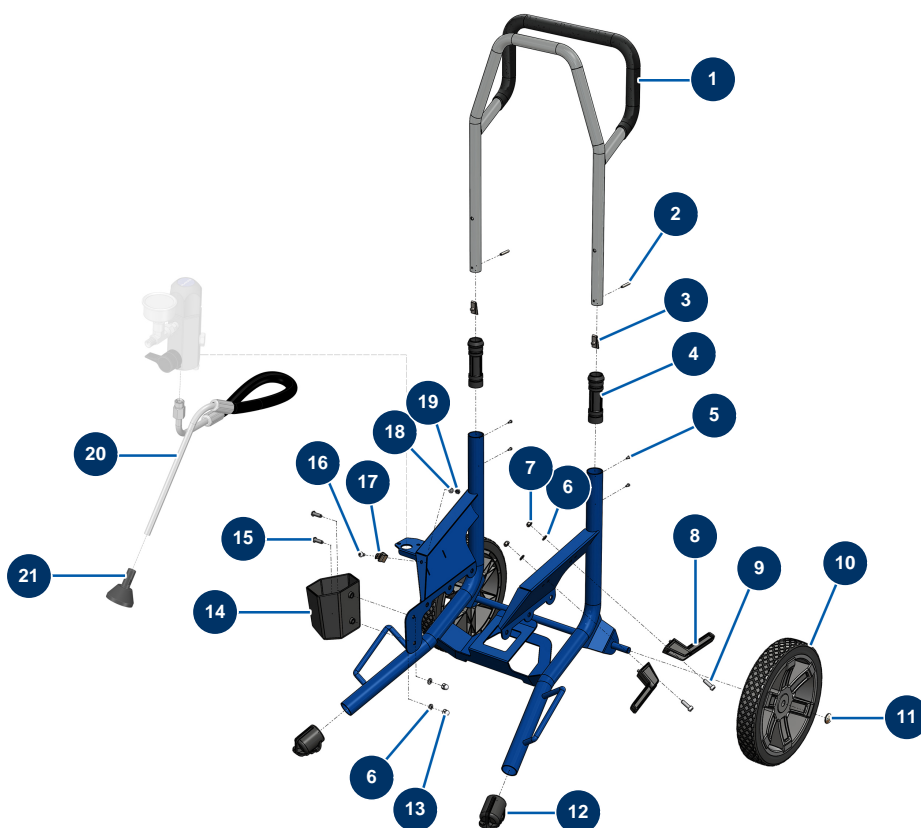

EUROSPRAY PULSE airless diaphragm pump - Chassis

Détails des pièces

Pos.	Référence	Désignation
1	51176	EUROSPRAY S, L & PULSE & PULSE arm
2	51175	EUROSPRAY S, L & PULSE arm spring button fixing pin
3	51355	Arm sleeve spring button for EUROSPRAY S & XL pump
4	51146	EUROSPRAY S, L & PULSE arm sleeve
5	51153	EUROSPRAY S arm sleeve M3x4 screw
6	70087	ø 6 inox narrow washer
7	14217	M 6 nylstop inox nut
8	51148	EUROSPRAY S, L & PULSE power cable support
9	90996	6 x 20 inox cylindrical head screw
10	51145	EUROSPRAY S, L & PULSE wheel
11	51149	EUROSPRAY S, L & PULSE wheel clip
12	51147	EUROSPRAY S, L & PULSE foot plug
13	30330	M 6 Inox cap nut

Pos.	Référence	Désignation
14	51168	EUROSPRAY S Mini suction rod support
15	12110	6 x 20 inox cylindrical pan head screw
16	15097	5 x 10 inox cylindrical pan head screw
17	51151	EUROSPRAY S Mini, S & L tip extension fastening clip
18	70085	ø 5 narrow washer
19	11880	M 5 nylstop nut
20	51170	EUROSPRAY S Mini return hose
21	51171	EUROSPRAY S Mini, S & L return hose deflector

EUROSPRAY PULSE airless diaphragm pump - Pump

Détails des pièces

Pos.	Référence	Désignation
1	51607	6-litre F36x2 bucket with lid for EUROSPRAY PULSE diaphragm pump
2	15215	30 x 2 O-ring
3	11544	THEF 8 x 25 screw
4	80260	ø 8 inox medium washer
5	C23618	5
6	51305	EUROSPRAY XL front cover
7	12112	6 x 12 cylindrical head screw
8	90161	5 x 12 inox cylindrical head screw
9	12111	8 x 20 inox cylindrical pan head screw
10	C23619	10
11	14217	M 6 nylstop inox nut
12	70087	ø 6 inox narrow washer
13	30145	Ø 40 x 20 M10 stop

Pos.	Référence	Désignation
14	12863	5 x 20 inox cylindrical head screw
15		15
16	30291	∅ 6 large washer
17	14218	THEF 6 x 25 inox screw
18	51602	18

EUROSPRAY PULSE airless diaphragm pump - Cylinder head