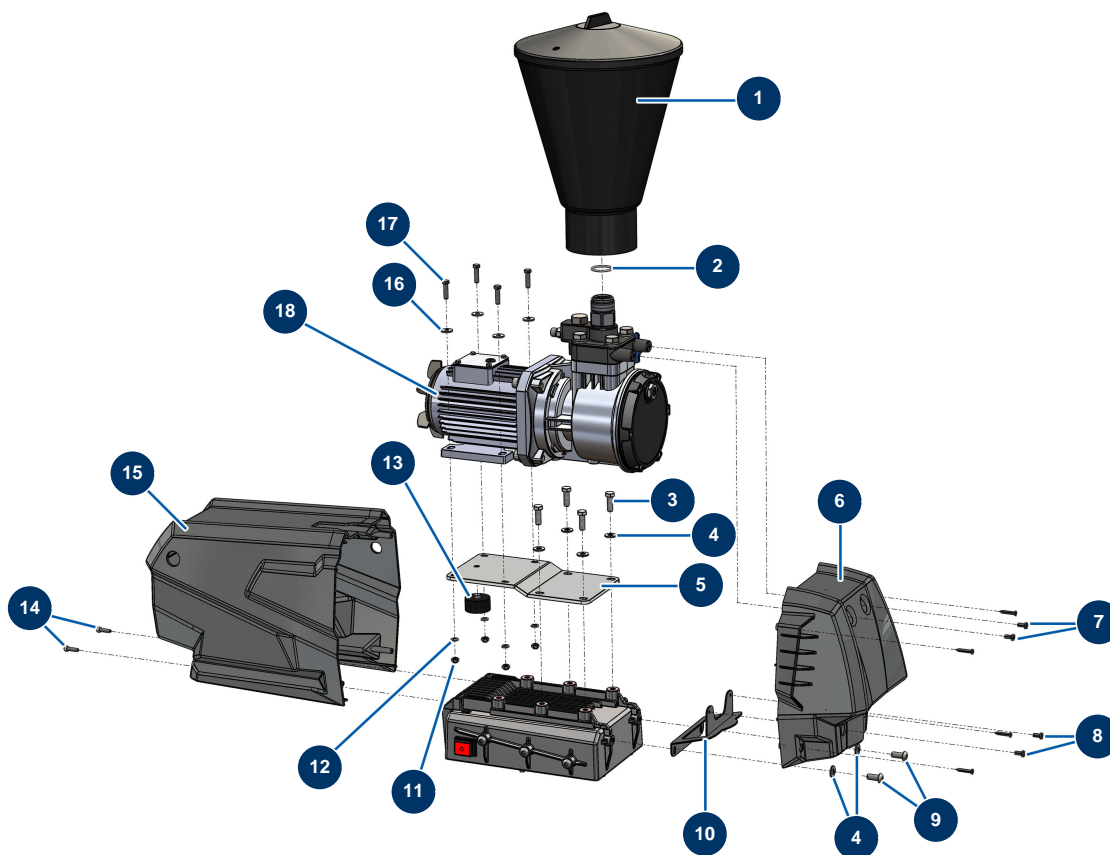

EUROSPRAY PULSE airless diaphragm pump - Chassis

Détails des pièces

Pos.	Référence	Désignation
1	51176	EUROSPRAY S, L & PULSE & PULSE arm
2	51175	EUROSPRAY S, L & PULSE arm spring button fixing pin
3	51355	Arm sleeve spring button for EUROSPRAY S & XL pump
4	51146	EUROSPRAY S, L & PULSE arm sleeve
5	51153	EUROSPRAY S arm sleeve M3x4 screw
6	70087	ø 6 inox narrow washer
7	14217	M 6 nylstop inox nut
8	51148	EUROSPRAY S, L & PULSE power cable support
9	90996	6 x 20 inox cylindrical head screw
10	51145	EUROSPRAY S, L & PULSE wheel
11	51149	EUROSPRAY S, L & PULSE wheel clip
12	51147	EUROSPRAY S, L & PULSE foot plug
13	30330	M 6 Inox cap nut

Pos.	Référence	Désignation
14	51168	EUROSPRAY S Mini suction rod support
15	12110	6 x 20 inox cylindrical pan head screw
16	15097	5 x 10 inox cylindrical pan head screw
17	51151	EUROSPRAY S Mini, S & L tip extension fastening clip
18	70085	ø 5 narrow washer
19	11880	M 5 nylstop nut
20	51170	EUROSPRAY S Mini return hose
21	51171	EUROSPRAY S Mini, S & L return hose deflector

EUROSPRAY PULSE airless diaphragm pump - Pump

Détails des pièces

Pos.	Référence	Désignation
1	51607	6-litre F36x2 bucket with lid for EUROSPRAY PULSE diaphragm pump
2	15215	30 x 2 O-ring
3	11544	THEF 8 x 25 screw
4	80260	ø 8 inox medium washer
5	C23618	5
6	51305	EUROSPRAY XL front cover
7	12112	6 x 12 cylindrical head screw
8	90161	5 x 12 inox cylindrical head screw
9	12111	8 x 20 inox cylindrical pan head screw
10	C23619	10
11	14217	M 6 nylstop inox nut
12	70087	ø 6 inox narrow washer
13	30145	Ø 40 x 20 M10 stop

Pos.	Référence	Désignation
14	12863	5 x 20 inox cylindrical head screw
15		15
16	30291	∅ 6 large washer
17	14218	THEF 6 x 25 inox screw
18	51602	18

EUROSPRAY PULSE airless diaphragm pump - Cylinder head