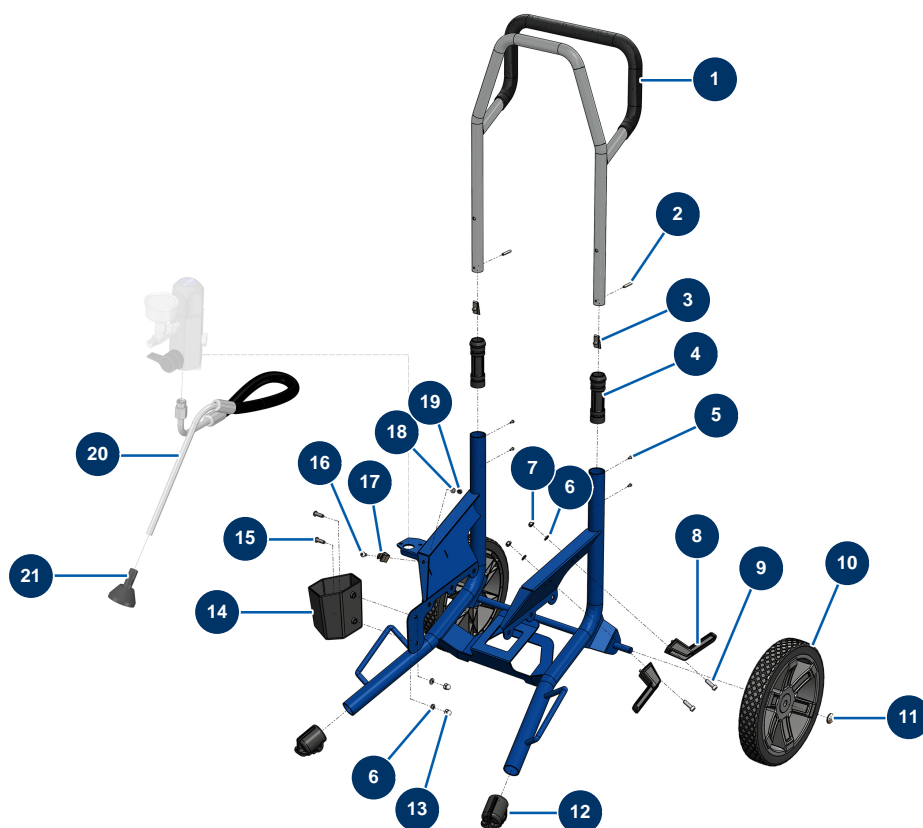

## EUROSPRAY PULSE airless diaphragm pump - Chassis

### Détails des pièces

Pos.	Référence	Désignation
1	51176	EUROSPRAY S, L & PULSE & PULSE arm
2	51175	EUROSPRAY S, L & PULSE arm spring button fixing pin
3	51355	Arm sleeve spring button for EUROSPRAY S & XL pump
4	51146	EUROSPRAY S, L & PULSE arm sleeve
5	51153	EUROSPRAY S arm sleeve M3x4 screw
6	70087	ø 6 inox narrow washer
7	14217	M 6 nylstop inox nut
8	51148	EUROSPRAY S, L & PULSE power cable support
9	90996	6 x 20 inox cylindrical head screw
10	51145	EUROSPRAY S, L & PULSE wheel
11	51149	EUROSPRAY S, L & PULSE wheel clip
12	51147	EUROSPRAY S, L & PULSE foot plug
13	30330	M 6 Inox cap nut

<b>Pos.</b>	<b>Référence</b>	<b>Désignation</b>
14	51168	EUROSPRAY S Mini suction rod support
15	12110	6 x 20 inox cylindrical pan head screw
16	15097	5 x 10 inox cylindrical pan head screw
17	51151	EUROSPRAY S Mini, S & L tip extension fastening clip
18	70085	ø 5 narrow washer
19	11880	M 5 nylstop nut
20	51170	EUROSPRAY S Mini return hose
21	51171	EUROSPRAY S Mini, S & L return hose deflector

### Détails des pièces

Pos.	Référence	Désignation
1	51607	6-litre F36x2 bucket with lid for EUROSPRAY PULSE diaphragm pump
2	15215	30 x 2 O-ring
3	11544	THEF 8 x 25 screw
4	80260	ø 8 inox medium washer
5	C23618	5
6	51305	EUROSPRAY XL front cover
7	12112	6 x 12 cylindrical head screw
8	90161	5 x 12 inox cylindrical head screw
9	12111	8 x 20 inox cylindrical pan head screw
10	C23619	10
11	14217	M 6 nylstop inox nut
12	70087	ø 6 inox narrow washer
13	30145	Ø 40 x 20 M10 stop