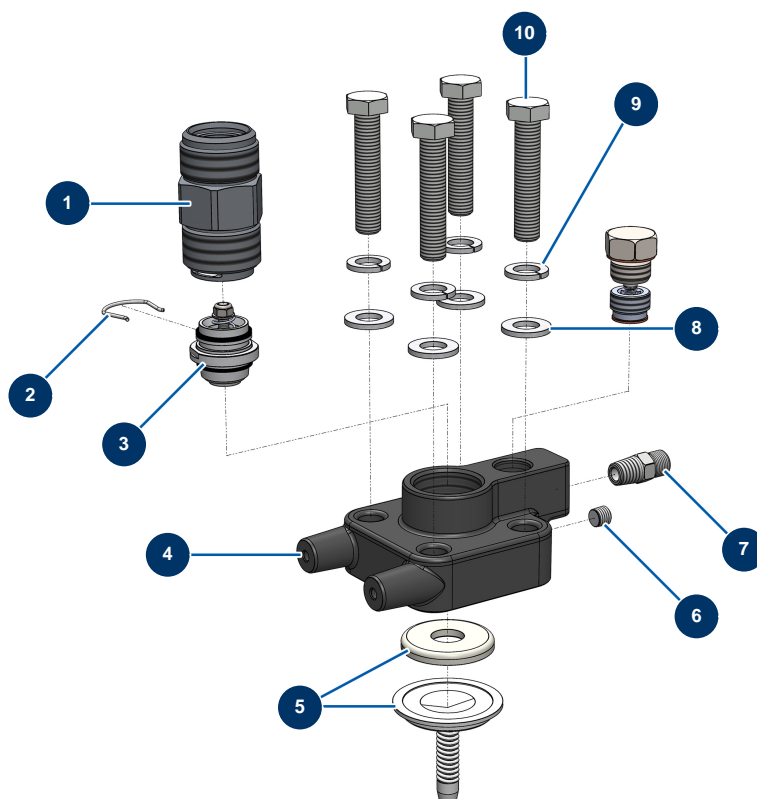

Pos.	Référence	Désignation
14	51168	EUROSPRAY S Mini suction rod support
15	12110	6 x 20 inox cylindrical pan head screw
16	15097	5 x 10 inox cylindrical pan head screw
17	51151	EUROSPRAY S Mini, S & L tip extension fastening clip
18	70085	ø 5 narrow washer
19	11880	M 5 nylstop nut
20	51170	EUROSPRAY S Mini return hose
21	51171	EUROSPRAY S Mini, S & L return hose deflector

EUROSPRAY PULSE airless diaphragm pump - Pump

Détails des pièces

Pos.	Référence	Désignation
1	51607	6-litre F36x2 bucket with lid for EUROSPRAY PULSE diaphragm pump
2	15215	30 x 2 O-ring
3	11544	THEF 8 x 25 screw
4	80260	ø 8 inox medium washer
5	C23618	5
6	51305	EUROSPRAY XL front cover
7	12112	6 x 12 cylindrical head screw
8	90161	5 x 12 inox cylindrical head screw
9	12111	8 x 20 inox cylindrical pan head screw
10	C23619	10
11	14217	M 6 nylstop inox nut
12	70087	ø 6 inox narrow washer
13	30145	Ø 40 x 20 M10 stop

Pos.	Référence	Désignation
14	12863	5 x 20 inox cylindrical head screw
15		15
16	30291	∅ 6 large washer
17	14218	THEF 6 x 25 inox screw
18	51602	18

EUROSPRAY PULSE airless diaphragm pump - Cylinder head

Détails des pièces

Pos.	Référence	Désignation
1	M10843	
2	51604	Valve retaining clip for EUROSPRAY PULSE diaphragm pump
3	15118	
4	51601	Cylinder head for EUROSPRAY PULSE diaphragm pump
5	51612	
6	51603	HP 1/8" M headless plug for EUROSPRAY PULSE diaphragm pump
7	80512	1/4" MaleC x 1/4" MaleD high-pressure nipple
8	30281	ø 12 inox narrow washer
9	12462	Grower washer ø 12
10	30263	THEF 12 x 60 screw