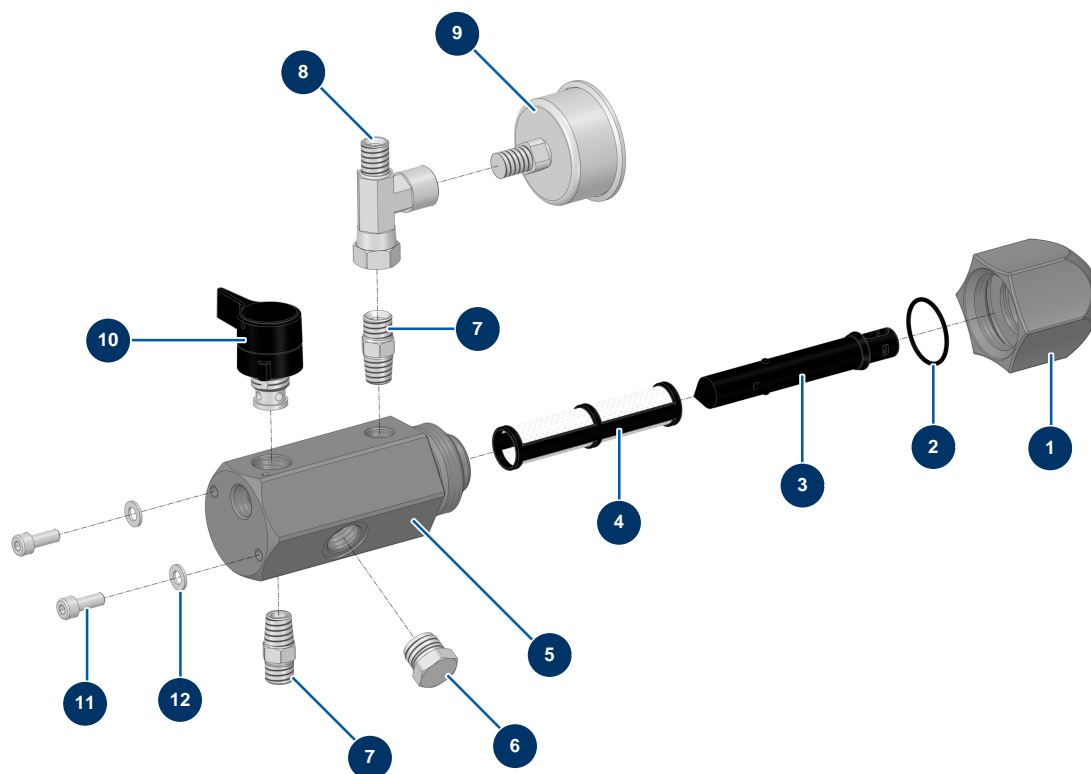

EUROSPRAY PULSE airless diaphragm pump - Pump

Détails des pièces

Pos.	Référence	Désignation
1	51607	6-litre F36x2 bucket with lid for EUROSPRAY PULSE diaphragm pump
2	15215	30 x 2 O-ring
3	11544	THEF 8 x 25 screw
4	80260	ø 8 inox medium washer
5	C23618	5
6	51305	EUROSPRAY XL front cover
7	12112	6 x 12 cylindrical head screw
8	90161	5 x 12 inox cylindrical head screw
9	12111	8 x 20 inox cylindrical pan head screw
10	C23619	10
11	14217	M 6 nylstop inox nut
12	70087	ø 6 inox narrow washer
13	30145	Ø 40 x 20 M10 stop

Pos.	Référence	Désignation
14	12863	5 x 20 inox cylindrical head screw
15		15
16	30291	∅ 6 large washer
17	14218	THEF 6 x 25 inox screw
18	51602	18

EUROSPRAY PULSE airless diaphragm pump - Cylinder head

Détails des pièces

Pos.	Référence	Désignation
1	M10843	
2	51604	Valve retaining clip for EUROSPRAY PULSE diaphragm pump
3	15118	
4	51601	Cylinder head for EUROSPRAY PULSE diaphragm pump
5	51612	
6	51603	HP 1/8" M headless plug for EUROSPRAY PULSE diaphragm pump
7	80512	1/4" MaleC x 1/4" MaleD high-pressure nipple
8	30281	ø 12 inox narrow washer
9	12462	Grower washer ø 12
10	30263	THEF 12 x 60 screw

EUROSPRAY PULSE airless diaphragm pump - Paint filter

Détails des pièces

Pos.	Référence	Désignation
1	51130	EUROSPRAY S Mini, S, L & PULSE pump filter plug
2	51131	EUROSPRAY S Mini, S, L & PULSE pump filter O-ring
3	51132	EUROSPRAY S Mini, S, L & PULSE pump filter support
4	51133	EUROSPRAY S Mini, S, L & PULSE 60 mesh pump filter
5	51134	EUROSPRAY S Mini, S, L & PULSE pump filter body
6	51606	Filter sensor plug for EUROSPRAY PULSE diaphragm pump
7	51123	EUROSPRAY S Mini, S, L & PULSE pump HP 1/4" M nipple
8	51611	Manometer T-connection for EUROSPRAY PULSE diaphragm pump
9	51618	EUROSPRAY PULSE pump manometer
10	51136	EUROSPRAY S Mini, S, L & PULSE pump complete drain valve
11	90157	M6 x 16 cylindrical head screw - CP 60
12	70087	∅ 6 inox narrow washer