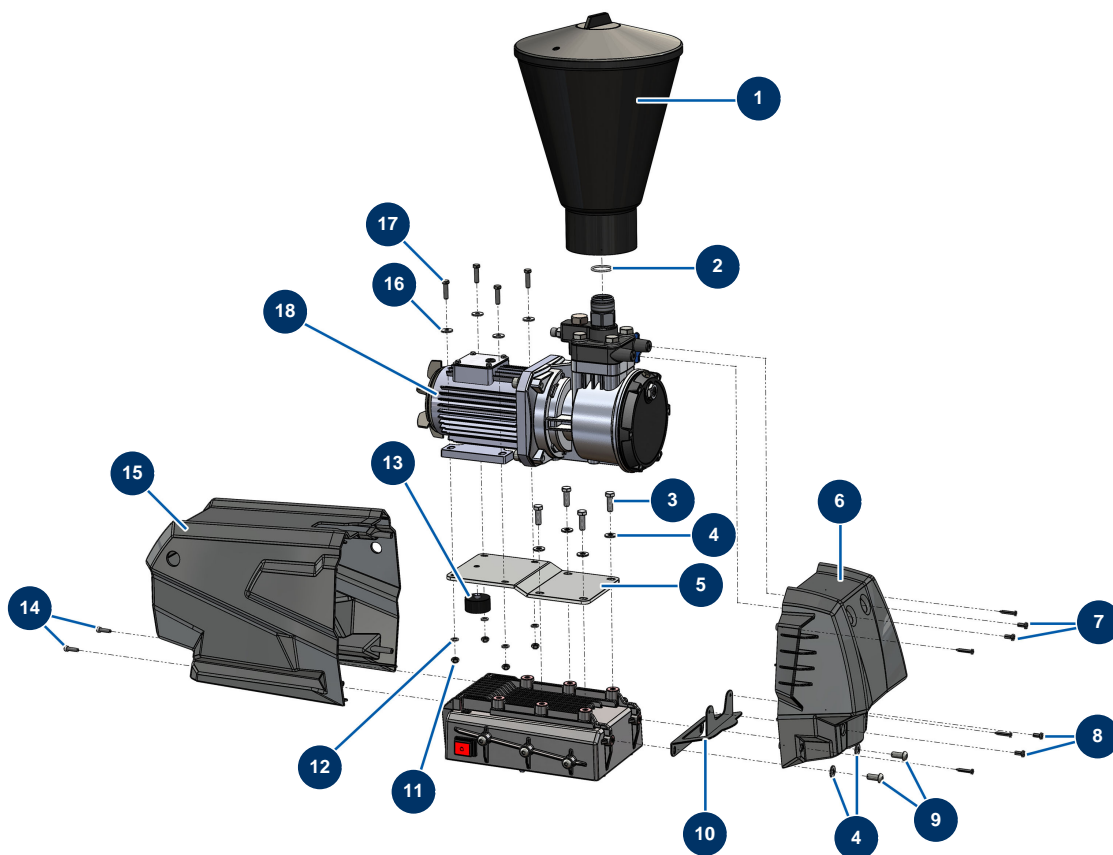

EUROSPRAY PULSE airless diaphragm pump - Pump

Détails des pièces

Pos.	Référence	Désignation
1	51607	6-litre F36x2 bucket with lid for EUROSPRAY PULSE diaphragm pump
2	15215	30 x 2 O-ring
3	11544	THEF 8 x 25 screw
4	80260	ø 8 inox medium washer
5	C23618	5
6	51305	EUROSPRAY XL front cover
7	12112	6 x 12 cylindrical head screw
8	90161	5 x 12 inox cylindrical head screw
9	12111	8 x 20 inox cylindrical pan head screw
10	C23619	10
11	14217	M 6 nylstop inox nut
12	70087	ø 6 inox narrow washer
13	30145	Ø 40 x 20 M10 stop