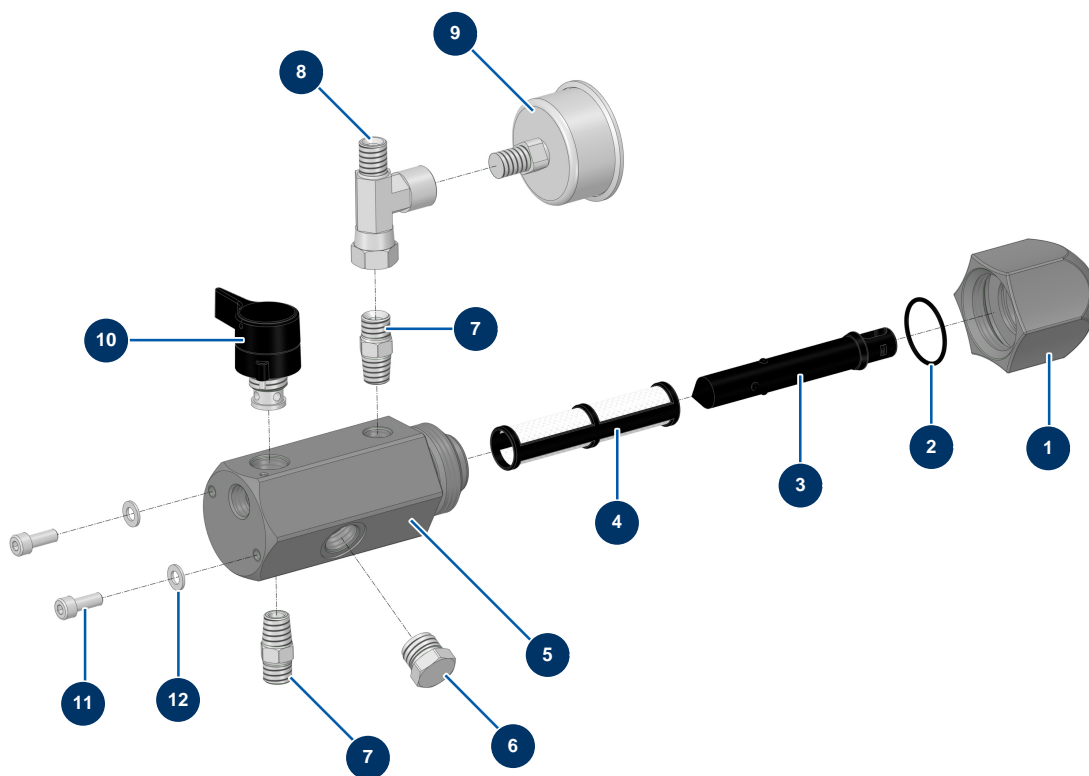

Bomba de diafragma airless EUROSPRAY PULSE - Filtro de pintura

Détails des pièces

Pos.	Référence	Désignation
1	51130	Tapón de filtro de bomba EUROSPRAY S Mini, S, L & PULSE
2	51131	Junta tórica filtro bomba EUROSPRAY S Mini, S, L & PULSE
3	51132	Soporte de filtro de bomba EUROSPRAY S Mini, S, L & PULSE
4	51133	Filtro de bomba 60 mallas EUROSPRAY S Mini, S, L & PULSE
5	51134	Cuerpo filtro bomba EUROSPRAY S Mini, S, L & PULSE
6	51606	Tapón sensor filtro bomba de diafragma EUROSPRAY PULSE
7	51123	Racor de alta presión 1/4" M bomba EUROSPRAY S Mini, S, L & PULSE
8	51611	T de conexión del manómetro bomba de diafragma EUROSPRAY PULSE
9	51618	Manómetro de bomba EUROSPRAY PULSE
10	51136	Válvula de purga completa bomba EUROSPRAY S Mini, S, L & PULSE
11	90157	Tornillo de cabeza cilíndrica M6 x 16 - CP 60
12	70087	Arandela estrecha $\varnothing$ 6 inox