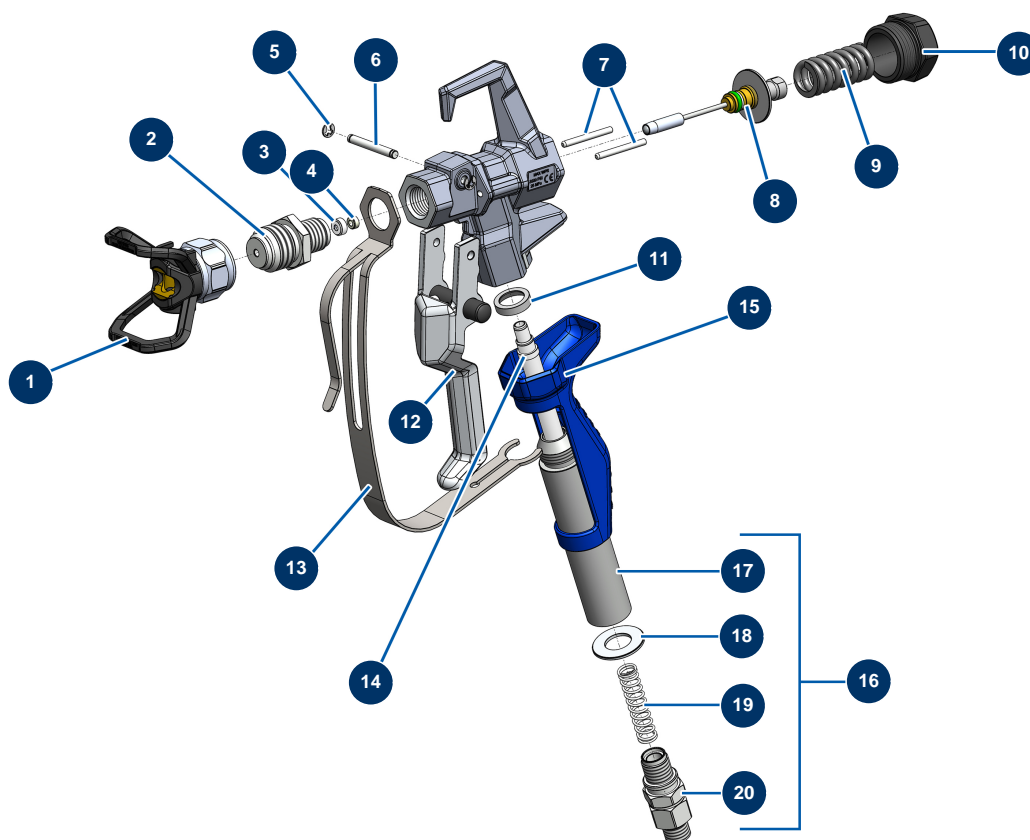

Bomba de diafragma airless EUROSPRAY PULSE - Pistola

Détails des pièces

Pos.	Référence	Désignation
1	51001	Soporte de boquilla BST, BBP & BFF 7/8"
2	51036	Difusor 7/8" G pistola PAINTSPRAY
3	51047	Junta asiento aguja pistola PAINTSPRAY, COATSPRAY
4	51046	Asiento aguja pistola PAINTSPRAY, COATSPRAY
5	51043	Anillo seeger eje gatillo pistola PAINTSPRAY, COATSPRAY
6	51042	Eje gatillo pistola PAINTSPRAY
7	51040	Pasador de retracción pistola PAINTSPRAY
8	51033	Kit reparación aguja pistola PAINTSPRAY
9	51034	Muelle de retorno aguja pistola PAINTSPRAY, COATSPRAY
10	51038	Tapón de cierre de aguja para pistola PAINTSPRAY, COATSPRAY
11	51031	Junta de apoyo portafiltro pistola PAINTSPRAY
12	51039	Gatillo completo pistola PAINTSPRAY
13	51032	Protección de gatillo pistola PAINTSPRAY