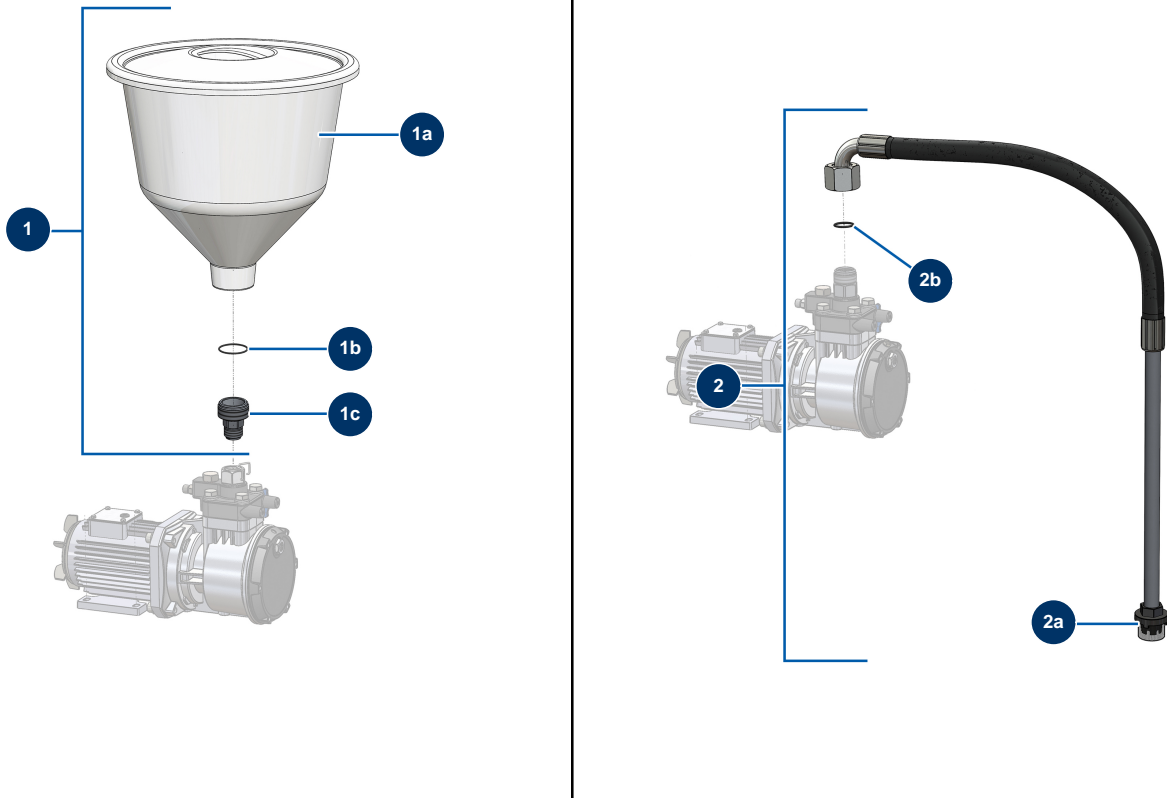

Bomba de diafragma airless EUROSPRAY PULSE - Opciones

Détails des pièces

Pos.	Référence	Désignation
1	51610	Cuba de 35 litros F2" completa con bomba de membrana EUROSPRAY PULSE
1a	51608	Cuba de 35 litros F2" con tapa para bomba de membrana EUROSPRAY PULSE
1b	15216	Junta tórica 53 x 2
1c	51614	
2	51613	Tubo de aspiración completo para bomba de diafragma EUROSPRAY PULSE.
2a	51155	Filtro de succión EUROSPRAY S Mini & S
2b	11719	Junta tórica 24 X 2