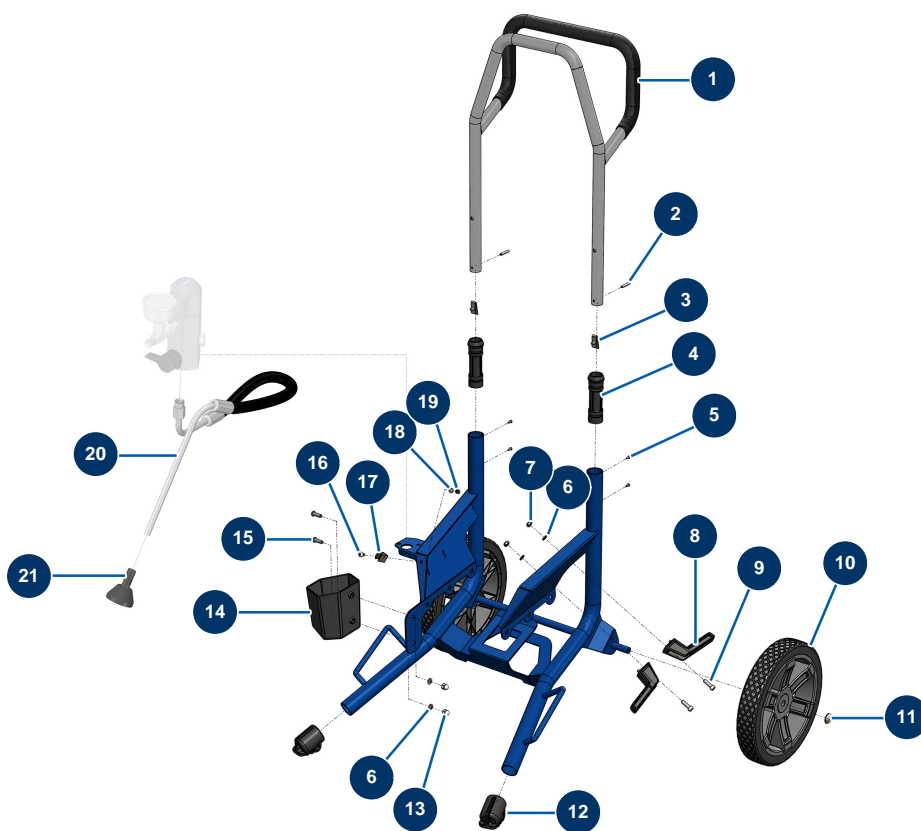

Bomba de diafragma airless EUROSPRAY PULSE - Chasis

Détails des pièces

Pos.	Référence	Désignation
1	51176	Brazo EUROSPRAY S, L & PULSE & PULSE
2	51175	Pasador de fijación botón resorte brazo EUROSPRAY S, L & PULSE
3	51355	Botón muelle manguito brazo bomba EUROSPRAY S & XL
4	51146	Manguito de brazo EUROSPRAY S, L & PULSE
5	51153	Tornillo M3x4 manguito brazo EUROSPRAY S
6	70087	Arandela estrecha ø 6 inox
7	14217	Tuerca M 6 nylstop inox
8	51148	Soporte de cable de alimentación EUROSPRAY S, L & PULSE
9	90996	Tornillo de cabeza cilíndrica 6 x 20 inox
10	51145	Rueda EUROSPRAY S, L & PULSE
11	51149	Clip de rueda EUROSPRAY S, L & PULSE
12	51147	Tapón de pie EUROSPRAY S, L & PULSE
13	30330	Tuerca de sombrerete M 6 Inox

Pos.	Référence	Désignation
14	51168	Soporte de tubo de aspiración EUROSpray S Mini
15	12110	Tornillo de cabeza cilíndrica redonda 6 x 20 inox
16	15097	Tornillo de cabeza cilíndrica redonda 5 x 10 inox
17	51151	Clip de extensión de boquilla EUROSpray S Mini, S & L
18	70085	Arandela estrecha ø 5
19	11880	Tuerca M 5 nylstop
20	51170	Manguera de retorno EUROSpray S Mini
21	51171	Deflector manguera de retorno EUROSpray S Mini, S & L

Bomba de diafragma airless EUROSPRAY PULSE - Bomba

Détails des pièces

Pos.	Référence	Désignation
1	51607	Cuba de 6 litros F36x2 con tapa para bomba de membrana EUROSPRAY PULSE
2	15215	Junta tórica 30 x 2
3	11544	Tornillo THEF 8 x 25
4	80260	Arandela media \varnothing 8 inox
5	C23618	5
6	51305	Tapa delantera EUROSPRAY XL
7	12112	Tornillo de cabeza cilíndrica 6 x 12
8	90161	Tornillo de cabeza cilíndrica 5 x 12 inox
9	12111	Tornillo de cabeza cilíndrica redonda 8 x 20 inox
10	C23619	10
11	14217	Tuerca M 6 nylstop inox
12	70087	Arandela estrecha \varnothing 6 inox
13	30145	Tope \varnothing 40 x 20 M10

Pos.	Référence	Désignation
14	12863	Tornillo de cabeza cilíndrica 5 x 20 inox
15		15
16	30291	Arandela ancha ø 6
17	14218	Tornillo THEF 6 x 25 inox
18	51602	18

Bomba de diafragma airless EUROSPRAY PULSE - Cabezal cilindro