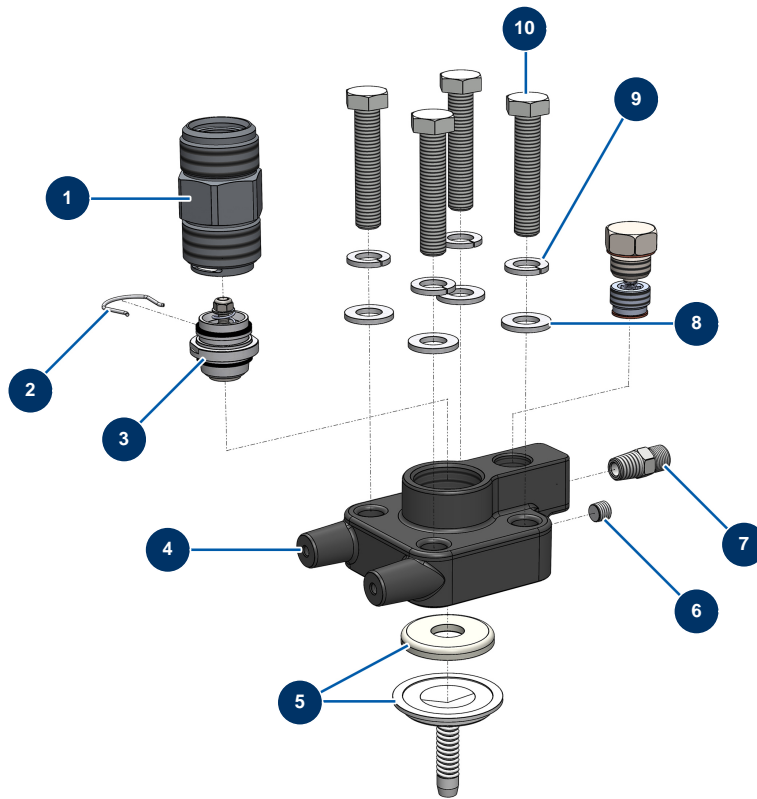

Pos.	Référence	Désignation
14	51168	Soporte de tubo de aspiración EUROSpray S Mini
15	12110	Tornillo de cabeza cilíndrica redonda 6 x 20 inox
16	15097	Tornillo de cabeza cilíndrica redonda 5 x 10 inox
17	51151	Clip de extensión de boquilla EUROSpray S Mini, S & L
18	70085	Arandela estrecha ø 5
19	11880	Tuerca M 5 nylstop
20	51170	Manguera de retorno EUROSpray S Mini
21	51171	Deflector manguera de retorno EUROSpray S Mini, S & L

Bomba de diafragma airless EUROSPRAY PULSE - Bomba

Détails des pièces

Pos.	Référence	Désignation
1	51607	Cuba de 6 litros F36x2 con tapa para bomba de membrana EUROSPRAY PULSE
2	15215	Junta tórica 30 x 2
3	11544	Tornillo THEF 8 x 25
4	80260	Arandela media \varnothing 8 inox
5	C23618	5
6	51305	Tapa delantera EUROSPRAY XL
7	12112	Tornillo de cabeza cilíndrica 6 x 12
8	90161	Tornillo de cabeza cilíndrica 5 x 12 inox
9	12111	Tornillo de cabeza cilíndrica redonda 8 x 20 inox
10	C23619	10
11	14217	Tuerca M 6 nylstop inox
12	70087	Arandela estrecha \varnothing 6 inox
13	30145	Tope \varnothing 40 x 20 M10

Pos.	Référence	Désignation
14	12863	Tornillo de cabeza cilíndrica 5 x 20 inox
15		15
16	30291	Arandela ancha ø 6
17	14218	Tornillo THEF 6 x 25 inox
18	51602	18

Bomba de diafragma airless EUROSPRAY PULSE - Cabezal cilindro

Détails des pièces

Pos.	Référence	Désignation
1	M10843	
2	51604	Clip de retención de válvula bomba de diafragma EUROSPRAY PULSE
3	15118	
4	51601	Cabezal cilindro bomba de diafragma EUROSPRAY PULSE
5	51612	
6	51603	Tapón sin cabeza alta presión 1/8" M bomba de diafragma EUROSPRAY PULSE
7	80512	Niple alta presión 1/4" MachoC x 1/4" MachoD
8	30281	Arandela estrecha ø 12 inox
9	12462	Arandela grower ø 12
10	30263	Tornillo THEF 12 x 60