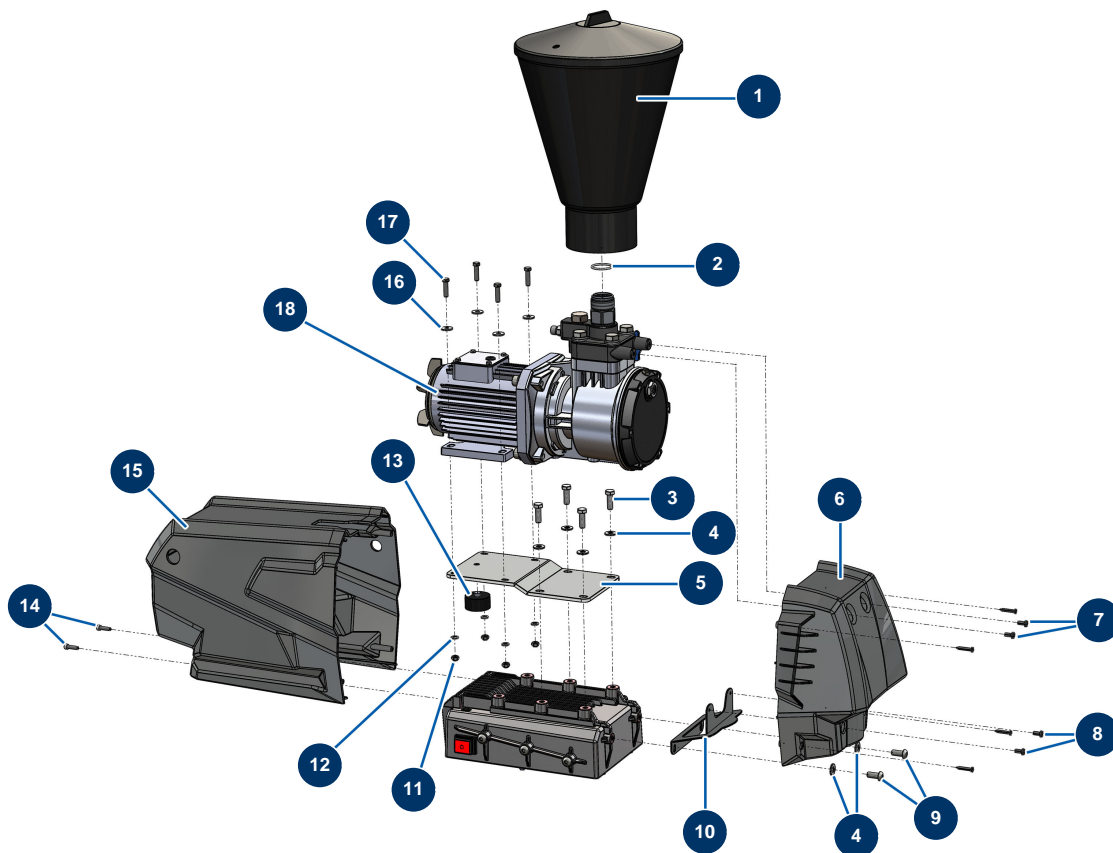

Bomba de diafragma airless EUROSPRAY PULSE - Chasis

Détails des pièces

Pos.	Référence	Désignation
1	51176	Brazo EUROSPRAY S, L & PULSE & PULSE
2	51175	Pasador de fijación botón resorte brazo EUROSPRAY S, L & PULSE
3	51355	Botón muelle manguito brazo bomba EUROSPRAY S & XL
4	51146	Manguito de brazo EUROSPRAY S, L & PULSE
5	51153	Tornillo M3x4 manguito brazo EUROSPRAY S
6	70087	Arandela estrecha ø 6 inox
7	14217	Tuerca M 6 nylstop inox
8	51148	Soporte de cable de alimentación EUROSPRAY S, L & PULSE
9	90996	Tornillo de cabeza cilíndrica 6 x 20 inox
10	51145	Rueda EUROSPRAY S, L & PULSE
11	51149	Clip de rueda EUROSPRAY S, L & PULSE
12	51147	Tapón de pie EUROSPRAY S, L & PULSE
13	30330	Tuerca de sombrerete M 6 Inox

Pos.	Référence	Désignation
14	51168	Soporte de tubo de aspiración EUROSpray S Mini
15	12110	Tornillo de cabeza cilíndrica redonda 6 x 20 inox
16	15097	Tornillo de cabeza cilíndrica redonda 5 x 10 inox
17	51151	Clip de extensión de boquilla EUROSpray S Mini, S & L
18	70085	Arandela estrecha ø 5
19	11880	Tuerca M 5 nylstop
20	51170	Manguera de retorno EUROSpray S Mini
21	51171	Deflector manguera de retorno EUROSpray S Mini, S & L

Bomba de diafragma airless EUROSPRAY PULSE - Bomba

Détails des pièces

Pos.	Référence	Désignation
1	51607	Cuba de 6 litros F36x2 con tapa para bomba de membrana EUROSPRAY PULSE
2	15215	Junta tórica 30 x 2
3	11544	Tornillo THEF 8 x 25
4	80260	Arandela media \varnothing 8 inox
5	C23618	5
6	51305	Tapa delantera EUROSPRAY XL
7	12112	Tornillo de cabeza cilíndrica 6 x 12
8	90161	Tornillo de cabeza cilíndrica 5 x 12 inox
9	12111	Tornillo de cabeza cilíndrica redonda 8 x 20 inox
10	C23619	10
11	14217	Tuerca M 6 nylstop inox
12	70087	Arandela estrecha \varnothing 6 inox
13	30145	Tope \varnothing 40 x 20 M10