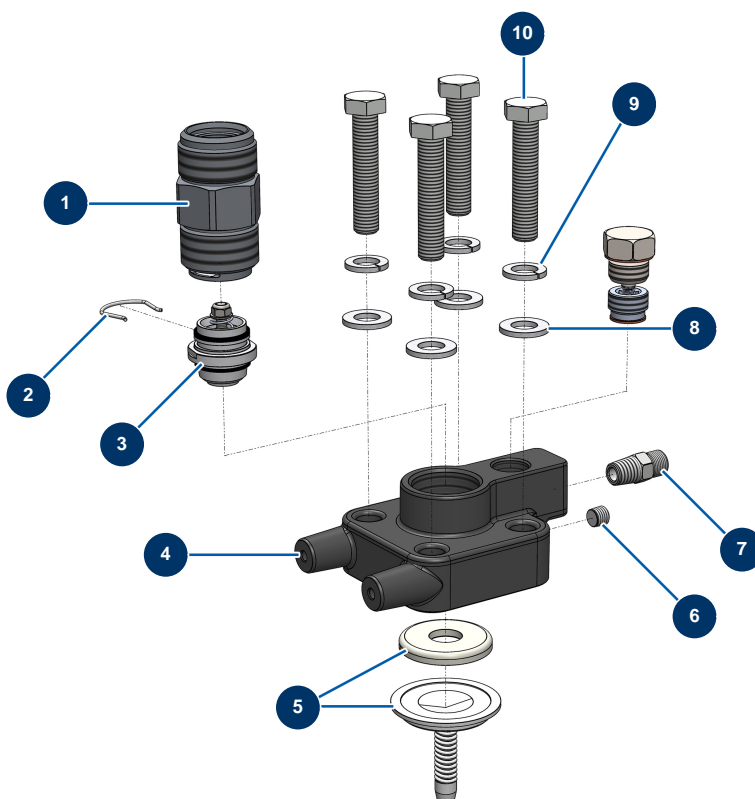

Pompe à membrane airless EUROSPRAY PULSE - Culasse

Détails des pièces

Pos.	Référence	Désignation
1	M10843	Corps valve M36x2 godet 6Lt EUROSPRAY PULSE
2	51604	Agrafe maintien clapet pompe à membrane EUROSPRAY PULSE
3	15118	Kit réparation soupape aspiration EUROSPRAY PULSE
4	51601	Culasse pompe à membrane EUROSPRAY PULSE
5	51612	Membrane complète pompe EUROSPRAY PULSE
6	51603	Bouchon sans tête HP 1/8" M pompe à membrane EUROSPRAY PULSE
7	80512	Mamelon HP 1/4" MâleC x 1/4" MâleD
8	30281	Rondelle étroite ø 12 inox
9	12462	Rondelle grower ø 12
10	30263	Vis THEF 12 x 60