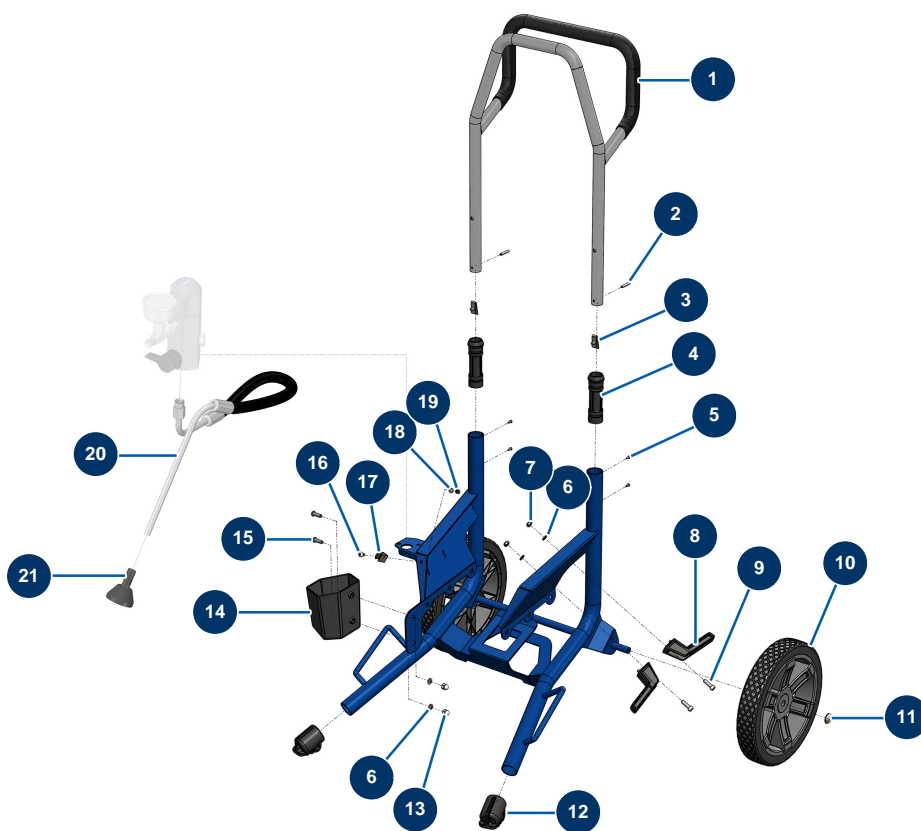

## Pompe à membrane airless EUROSPRAY PULSE - Châssis

### Détails des pièces

Pos.	Référence	Désignation
1	51176	Bras EUROSPRAY S, L & PULSE
2	51175	Axe fixation bouton ressort bras EUROSPRAY S, L & PULSE
3	51355	Bouton ressort manchon bras pompe EUROSPRAY S & XL
4	51146	Manchon bras EUROSPRAY S, L & PULSE
5	51153	Vis M3x4 manchon bras EUROSPRAY S
6	70087	Rondelle étroite ø 6 inox
7	14217	Ecrou M 6 nylstop inox
8	51148	Support cordon alimentation EUROSPRAY S, L & PULSE
9	90996	Vis tête cylindrique 6 x 20 inox
10	51145	Roue EUROSPRAY S, L & PULSE
11	51149	Clip roue EUROSPRAY S, L & PULSE
12	51147	Bouchon pied EUROSPRAY S, L & PULSE
13	30330	Ecrou borgne M 6 Inox

<b>Pos.</b>	<b>Référence</b>	<b>Désignation</b>
14	51168	Support canne aspiration EUROSpray S Mini
15	12110	Vis tête cylindrique bombée 6 x 20 inox
16	15097	Vis tête cylindrique bombée 5 x 10 inox
17	51151	Clip fixation rallonge buse EUROSpray S Mini, S & L
18	70085	Rondelle étroite ø 5
19	11880	Ecrou M 5 nylstop
20	51170	Tuyau retour EUROSpray S Mini
21	51171	Défecteur tuyau retour EUROSpray S Mini, S & L

### Détails des pièces

Pos.	Référence	Désignation
1	51607	Godet 6 Litres F36x2 avec couvercle pompe à membrane EUROSPRAY PULSE
2	15215	Joint torique 30 x 2
3	11544	Vis THEF 8 x 25
4	80260	Rondelle moyenne $\varnothing$ 8 inox
5	C23618	5
6	51305	Capot avant EUROSPRAY XL
7	12112	Vis tête cylindrique 6 x 12
8	90161	Vis tête cylindrique 5 x 12 inox
9	12111	Vis tête cylindrique bombée 8 x 20 inox
10	C23619	10
11	14217	Ecrou M 6 nylstop inox
12	70087	Rondelle étroite $\varnothing$ 6 inox
13	30145	Butée $\varnothing$ 40 x 20 M10