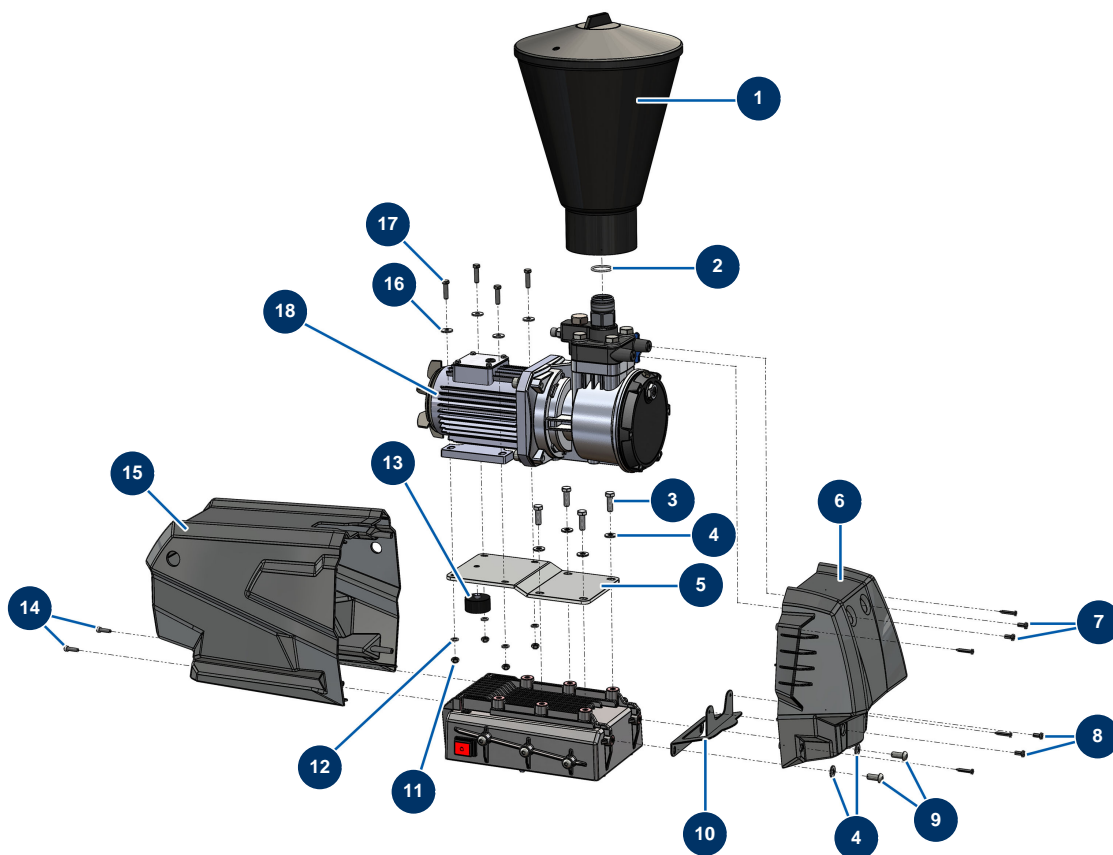

### Détails des pièces

Pos.	Référence	Désignation
1	51176	Bras EUROSPRAY S, L & PULSE
2	51175	Axe fixation bouton ressort bras EUROSPRAY S, L & PULSE
3	51355	Bouton ressort manchon bras pompe EUROSPRAY S & XL
4	51146	Manchon bras EUROSPRAY S, L & PULSE
5	51153	Vis M3x4 manchon bras EUROSPRAY S
6	70087	Rondelle étroite ø 6 inox
7	14217	Ecrou M 6 nylstop inox
8	51148	Support cordon alimentation EUROSPRAY S, L & PULSE
9	90996	Vis tête cylindrique 6 x 20 inox
10	51145	Roue EUROSPRAY S, L & PULSE
11	51149	Clip roue EUROSPRAY S, L & PULSE
12	51147	Bouchon pied EUROSPRAY S, L & PULSE
13	30330	Ecrou borgne M 6 Inox

<b>Pos.</b>	<b>Référence</b>	<b>Désignation</b>
14	51168	Support canne aspiration EUROSPRAY S Mini
15	12110	Vis tête cylindrique bombée 6 x 20 inox
16	15097	Vis tête cylindrique bombée 5 x 10 inox
17	51151	Clip fixation rallonge buse EUROSPRAY S Mini, S & L
18	70085	Rondelle étroite ø 5
19	11880	Ecrou M 5 nylstop
20	51170	Tuyau retour EUROSPRAY S Mini
21	51171	Défecteur tuyau retour EUROSPRAY S Mini, S & L

### Détails des pièces

Pos.	Référence	Désignation
1	51607	Godet 6 Litres F36x2 avec couvercle pompe à membrane EUROSPRAY PULSE
2	15215	Joint torique 30 x 2
3	11544	Vis THEF 8 x 25
4	80260	Rondelle moyenne $\varnothing$ 8 inox
5	C23618	5
6	51305	Capot avant EUROSPRAY XL
7	12112	Vis tête cylindrique 6 x 12
8	90161	Vis tête cylindrique 5 x 12 inox
9	12111	Vis tête cylindrique bombée 8 x 20 inox
10	C23619	10
11	14217	Ecrou M 6 nylstop inox
12	70087	Rondelle étroite $\varnothing$ 6 inox
13	30145	Butée $\varnothing$ 40 x 20 M10