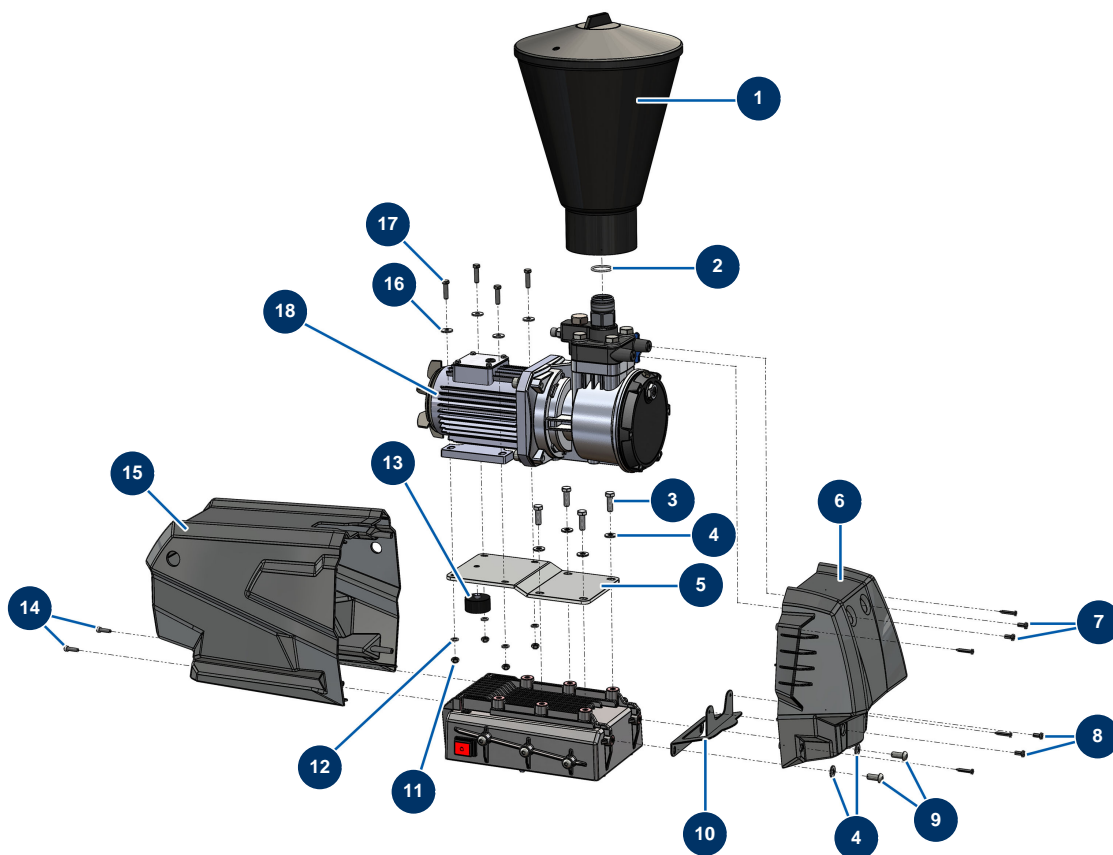

### Détails des pièces

Pos.	Référence	Désignation
1	51176	Bras EUROSPRAY S, L & PULSE
2	51175	Axe fixation bouton ressort bras EUROSPRAY S, L & PULSE
3	51355	Bouton ressort manchon bras pompe EUROSPRAY S & XL
4	51146	Manchon bras EUROSPRAY S, L & PULSE
5	51153	Vis M3x4 manchon bras EUROSPRAY S
6	70087	Rondelle étroite ø 6 inox
7	14217	Ecrou M 6 nylstop inox
8	51148	Support cordon alimentation EUROSPRAY S, L & PULSE
9	90996	Vis tête cylindrique 6 x 20 inox
10	51145	Roue EUROSPRAY S, L & PULSE
11	51149	Clip roue EUROSPRAY S, L & PULSE
12	51147	Bouchon pied EUROSPRAY S, L & PULSE
13	30330	Ecrou borgne M 6 Inox

<b>Pos.</b>	<b>Référence</b>	<b>Désignation</b>
14	51168	Support canne aspiration EUROSpray S Mini
15	12110	Vis tête cylindrique bombée 6 x 20 inox
16	15097	Vis tête cylindrique bombée 5 x 10 inox
17	51151	Clip fixation rallonge buse EUROSpray S Mini, S & L
18	70085	Rondelle étroite ø 5
19	11880	Ecrou M 5 nylstop
20	51170	Tuyau retour EUROSpray S Mini
21	51171	Défecteur tuyau retour EUROSpray S Mini, S & L

### Détails des pièces

Pos.	Référence	Désignation
1	51607	Godet 6 Litres F36x2 avec couvercle pompe à membrane EUROSPRAY PULSE
2	15215	Joint torique 30 x 2
3	11544	Vis THEF 8 x 25
4	80260	Rondelle moyenne $\varnothing$ 8 inox
5	C23618	5
6	51305	Capot avant EUROSPRAY XL
7	12112	Vis tête cylindrique 6 x 12
8	90161	Vis tête cylindrique 5 x 12 inox
9	12111	Vis tête cylindrique bombée 8 x 20 inox
10	C23619	10
11	14217	Ecrou M 6 nylstop inox
12	70087	Rondelle étroite $\varnothing$ 6 inox
13	30145	Butée $\varnothing$ 40 x 20 M10