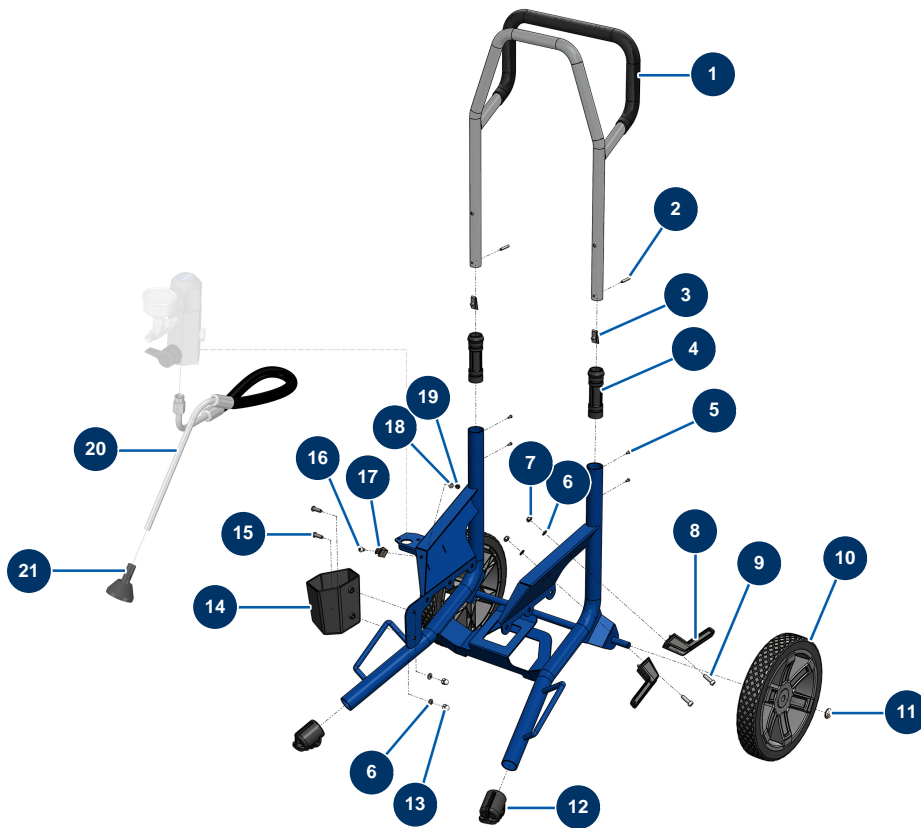

## Pompe à membrane airless EUROSPRAY PULSE - Châssis

### Détails des pièces

Pos.	Référence	Désignation
1	51176	Bras EUROSPRAY S, L & PULSE
2	51175	Axe fixation bouton ressort bras EUROSPRAY S, L & PULSE
3	51355	Bouton ressort manchon bras pompe EUROSPRAY S & XL
4	51146	Manchon bras EUROSPRAY S, L & PULSE
5	51153	Vis M3x4 manchon bras EUROSPRAY S
6	70087	Rondelle étroite ø 6 inox
7	14217	Ecrou M 6 nylstop inox
8	51148	Support cordon alimentation EUROSPRAY S, L & PULSE
9	90996	Vis tête cylindrique 6 x 20 inox
10	51145	Roue EUROSPRAY S, L & PULSE
11	51149	Clip roue EUROSPRAY S, L & PULSE
12	51147	Bouchon pied EUROSPRAY S, L & PULSE
13	30330	Ecrou borgne M 6 Inox

<b>Pos.</b>	<b>Référence</b>	<b>Désignation</b>
14	51168	Support canne aspiration EUROSPRAY S Mini
15	12110	Vis tête cylindrique bombée 6 x 20 inox
16	15097	Vis tête cylindrique bombée 5 x 10 inox
17	51151	Clip fixation rallonge buse EUROSPRAY S Mini, S & L
18	70085	Rondelle étroite ø 5
19	11880	Ecrou M 5 nylstop
20	51170	Tuyau retour EUROSPRAY S Mini
21	51171	Défecteur tuyau retour EUROSPRAY S Mini, S & L

### Détails des pièces

Pos.	Référence	Désignation
1	51607	Godet 6 Litres F36x2 avec couvercle pompe à membrane EUROSPRAY PULSE
2	15215	Joint torique 30 x 2
3	11544	Vis THEF 8 x 25
4	80260	Rondelle moyenne $\varnothing$ 8 inox
5	C23618	5
6	51305	Capot avant EUROSPRAY XL
7	12112	Vis tête cylindrique 6 x 12
8	90161	Vis tête cylindrique 5 x 12 inox
9	12111	Vis tête cylindrique bombée 8 x 20 inox
10	C23619	10
11	14217	Ecrou M 6 nylstop inox
12	70087	Rondelle étroite $\varnothing$ 6 inox
13	30145	Butée $\varnothing$ 40 x 20 M10