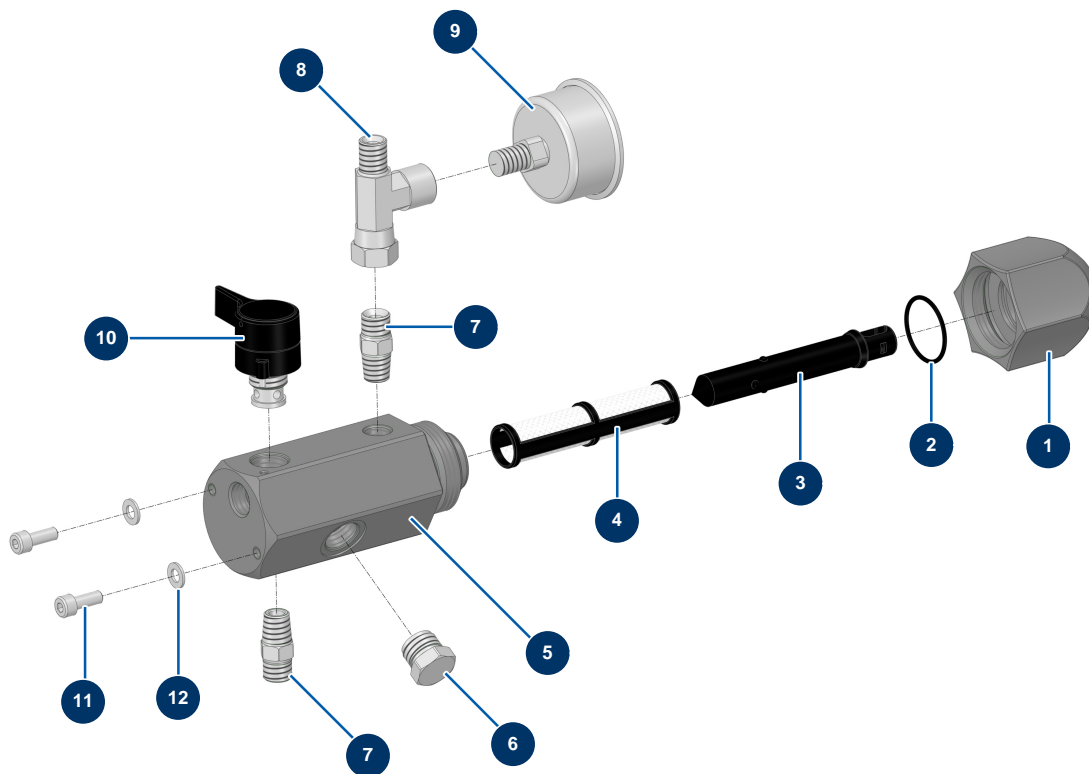

Pompe à membrane airless EUROSPRAY PULSE - Filtre peinture

Détails des pièces

Pos.	Référence	Désignation
1	51130	Bouchon filtre pompe EUROSPRAY S Mini, S, L & PULSE
2	51131	Joint torique filtre pompe EUROSPRAY S Mini, S, L & PULSE
3	51132	Support filtre pompe EUROSPRAY S Mini, S, L & PULSE
4	51133	Filtre pompe 60 mailles EUROSPRAY S Mini, S, L & PULSE
5	51134	Corps filtre pompe EUROSPRAY S Mini, S, L & PULSE
6	51606	Bouchon capteur filtre pompe à membrane EUROSPRAY PULSE
7	51123	Mamelon HP 1/4" M pompe EUROSPRAY S Mini, S, L & PULSE
8	51611	Té connection manomètre pompe à membrane EUROSPRAY PULSE
9	51618	Manomètre pompe EUROSPRAY PULSE
10	51136	Vanne purge complète pompe EUROSPRAY S Mini, S, L & PULSE
11	90157	Vis tête cylindrique 6 x 16 - CP 60
12	70087	Rondelle étroite ø 6 inox