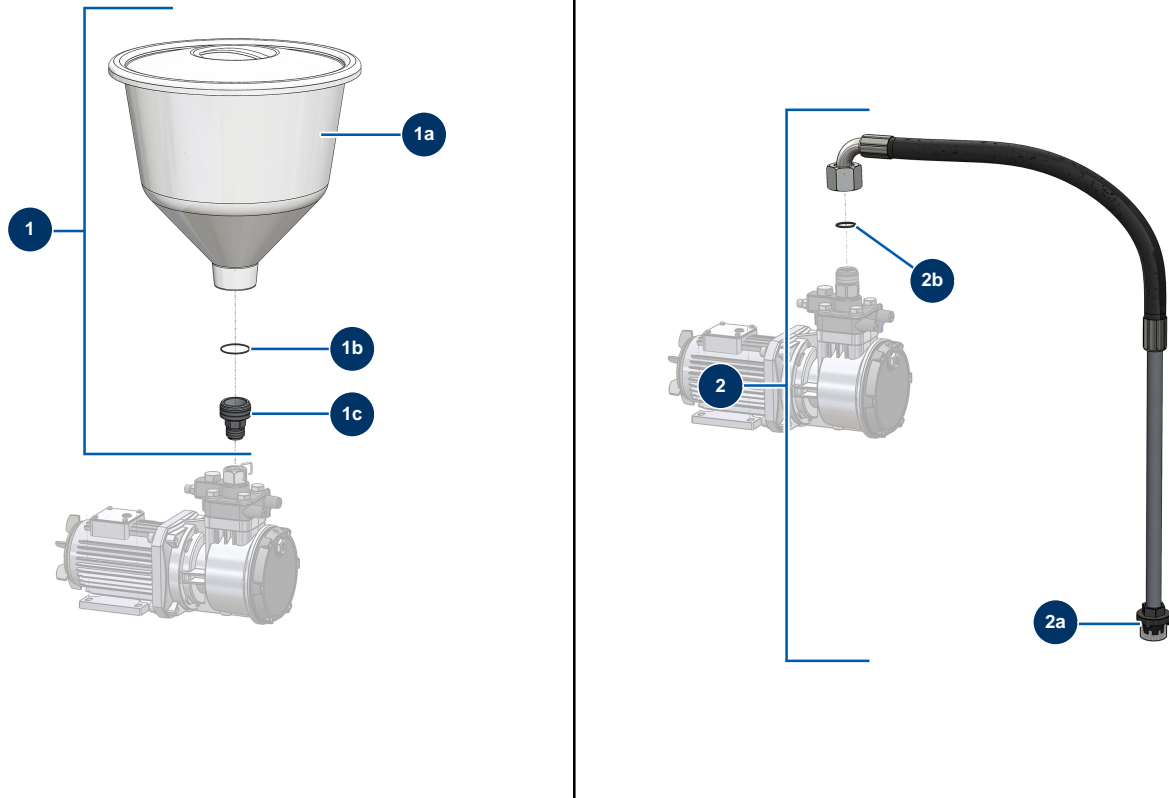

Pompe à membrane airless EUROSPRAY PULSE - Options

Détails des pièces

Pos.	Référence	Désignation
1	51610	Godet 35 Litres F2" complet pompe à membrane EUROSPRAY PULSE
1a	51608	Godet 35 Litres F2" avec couvercle pompe à membrane EUROSPRAY PULSE
1b	15216	Joint torique 53 x 2
1c	51614	Adaptateur M2" x F36x2 godet 35 Litres pompe à membrane EUROSPRAY PULSE
2	51613	Canne aspiration complète pompe à membrane EUROSPRAY PULSE
2a	51155	Crépine aspiration EUROSPRAY S Mini, S, L & PULSE
2b	11719	Joint torique 24 X 2