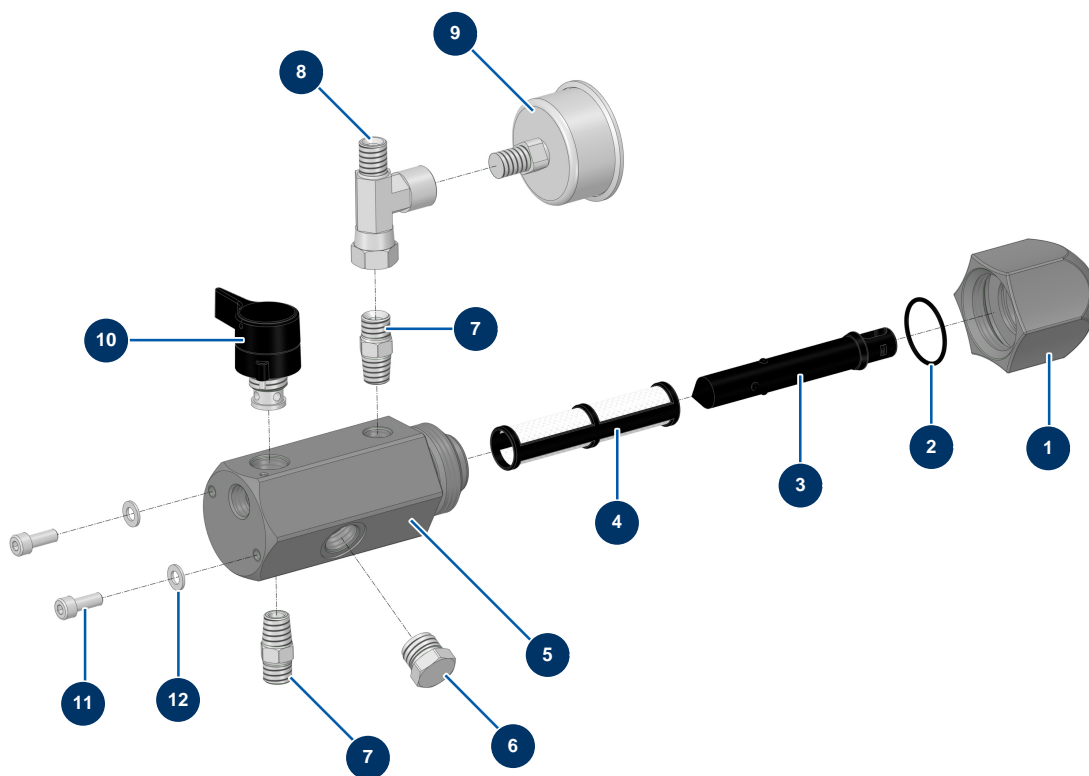

Pompe à membrane airless EUROSPRAY PULSE - Filtre peinture

Détails des pièces

Pos.	Référence	Désignation
1	51130	Bouchon filtre pompe EUROSPRAY S Mini, S, L & PULSE
2	51131	Joint torique filtre pompe EUROSPRAY S Mini, S, L & PULSE
3	51132	Support filtre pompe EUROSPRAY S Mini, S, L & PULSE
4	51133	Filtre pompe 60 mailles EUROSPRAY S Mini, S, L & PULSE
5	51134	Corps filtre pompe EUROSPRAY S Mini, S, L & PULSE
6	51606	Bouchon capteur filtre pompe à membrane EUROSPRAY PULSE
7	51123	Mamelon HP 1/4" M pompe EUROSPRAY S Mini, S, L & PULSE
8	51611	Té connection manomètre pompe à membrane EUROSPRAY PULSE
9	51618	Manomètre pompe EUROSPRAY PULSE
10	51136	Vanne purge complète pompe EUROSPRAY S Mini, S, L & PULSE
11	90157	Vis tête cylindrique 6 x 16 - CP 60
12	70087	Rondelle étroite ø 6 inox