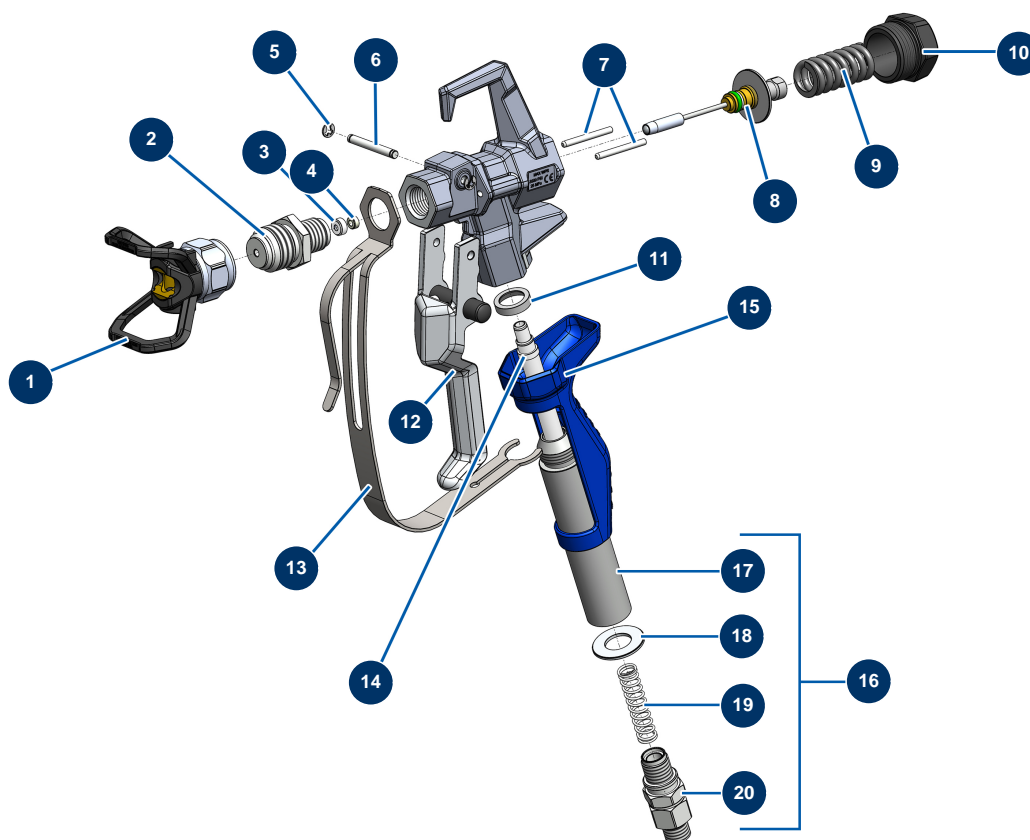

Pompe à membrane airless EUROSPRAY PULSE - Pistolet

Détails des pièces

Pos.	Référence	Désignation
1	51001	Support buse BST, BBP & BFF 7/8" G
2	51036	Diffuseur 7/8" G pistolet PAINTSPRAY
3	51047	Joint siège pointeau pistolet PAINTSPRAY, COATSPRAY
4	51046	Siège pointeau pistolet PAINTSPRAY, COATSPRAY
5	51043	Circlip axe gâchette pistolet PAINTSPRAY, COATSPRAY
6	51042	Axe gâchette pistolet PAINTSPRAY
7	51040	Goupille rétraction pistolet PAINTSPRAY
8	51033	Kit réparation pointeau pistolet PAINTSPRAY
9	51034	Ressort rappel pointeau pistolet PAINTSPRAY, COATSPRAY
10	51038	Bouchon blocage pointeau pistolet PAINTSPRAY, COATSPRAY
11	51031	Joint appui porte filtre pistolet PAINTSPRAY
12	51039	Gâchette complète pistolet PAINTSPRAY
13	51032	Protection gâchette pistolet PAINTSPRAY