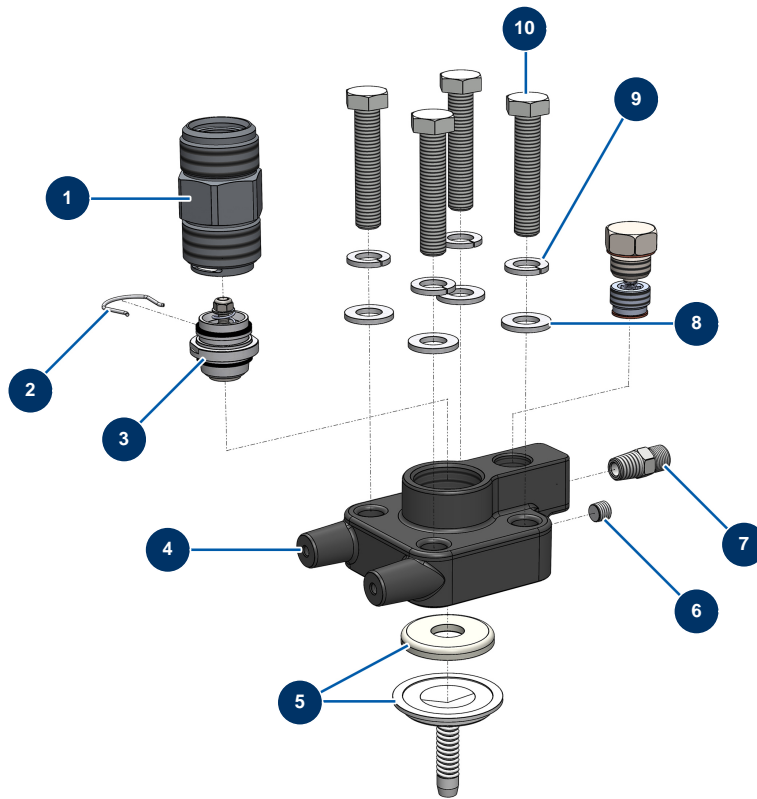

Pompe à membrane airless EUROSPRAY PULSE - Culasse

Détails des pièces

Pos.	Référence	Désignation
1	M10843	Corps valve M36x2 godet 6Lt EUROSPRAY PULSE
2	51604	Agrafe maintien clapet pompe à membrane EUROSPRAY PULSE
3	15118	Kit réparation soupape aspiration EUROSPRAY PULSE
4	51601	Culasse pompe à membrane EUROSPRAY PULSE
5	51612	Membrane complète pompe EUROSPRAY PULSE
6	51603	Bouchon sans tête HP 1/8" M pompe à membrane EUROSPRAY PULSE
7	80512	Mamelon HP 1/4" MâleC x 1/4" MâleD
8	30281	Rondelle étroite ø 12 inox
9	12462	Rondelle grower ø 12
10	30263	Vis THEF 12 x 60