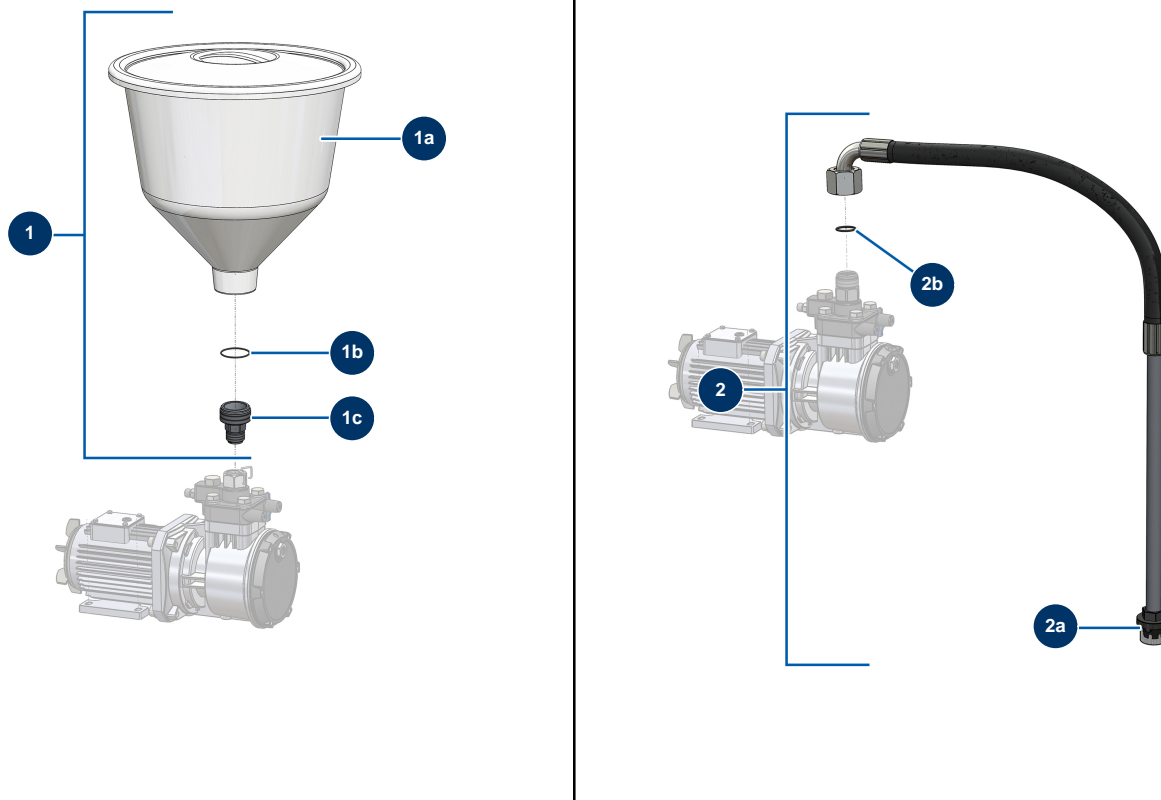

Pompe à membrane airless EUROSPRAY PULSE - Options

Détails des pièces

Pos.	Référence	Désignation
1	51610	Godet 35 Litres F2" complet pompe à membrane EUROSPRAY PULSE
1a	51608	Godet 35 Litres F2" avec couvercle pompe à membrane EUROSPRAY PULSE
1b	15216	Joint torique 53 x 2
1c	51614	Adaptateur M2" x F36x2 godet 35 Litres pompe à membrane EUROSPRAY PULSE
2	51613	Canne aspiration complète pompe à membrane EUROSPRAY PULSE
2a	51155	Crépine aspiration EUROSPRAY S Mini, S, L & PULSE
2b	11719	Joint torique 24 X 2