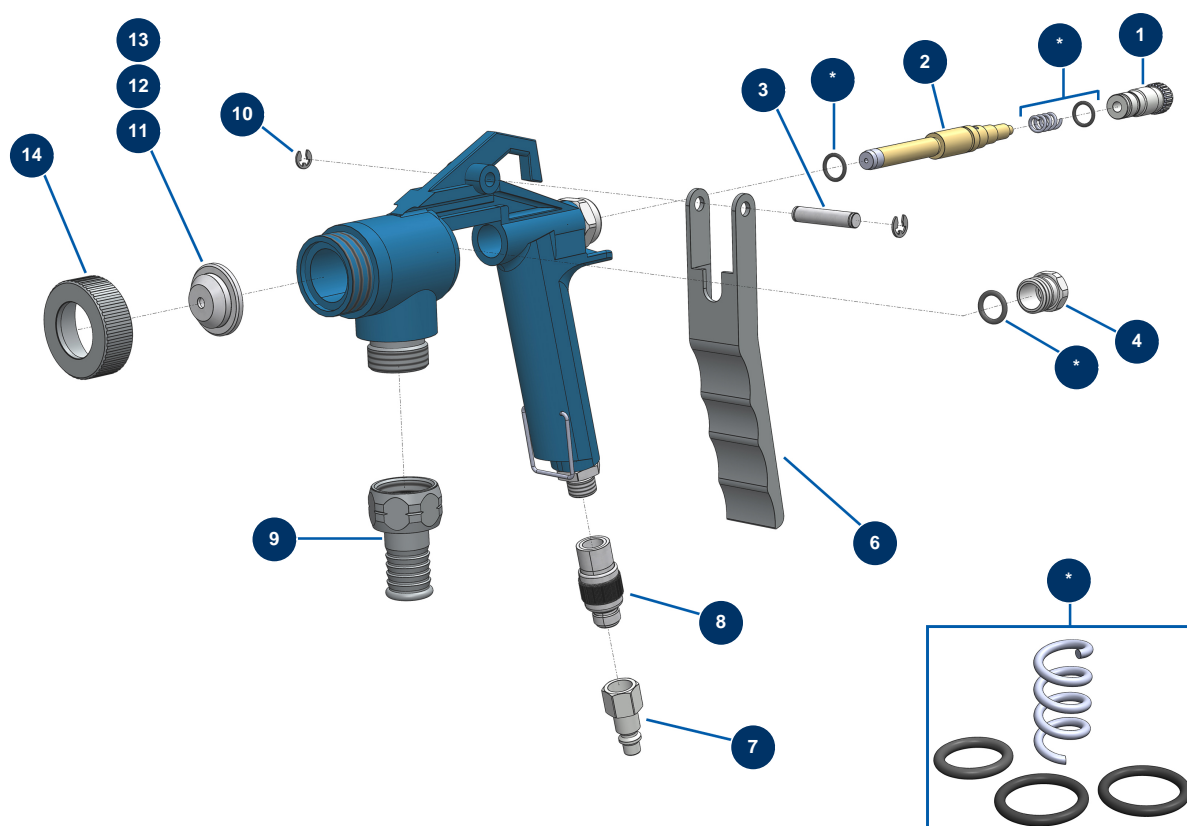

## Pistolet pâteux AC-75-P avec arrêt d'air - Vue générale

### Détails des pièces

Pos.	Référence	Désignation
*		*
*	70291	Pochette joints pistolet AC-50-G & AC-65-G
1	70295	Molette réglage débit produit pistolet AC-65 et 70
2	AC10505	Pointeau pistolet AC 65-G & AC 75-P
3	AC10391	Axe gâchette pistolet AC 65, 70 G
4	AC10386	Ecrou presse étoupe pistolet AC 65-G
6	AC10394	Gâchette pistolet AC 65, 70 G
7	80091	Raccord rapide mâle taraudé 1/4" ø 6
8	20008	Robinet réglage d'air 1/4" M x 1/4" F
9	70297	Raccord entrée produit pistolet AC-75-P
10	AC10395	Circlip axe gâchette pistolet AC 65, 70 G
11	70130	Buse pistolet gouttelettes AC-65-G N°4
12	70131	Buse pistolet gouttelettes AC-65-G N°6

<b>Pos.</b>	<b>Référence</b>	<b>Désignation</b>
13	70132	Buse pistolet gouttelettes ou paillettes AC-65-G & AC-70-G N°8
14	70134	Bague buse pistolet AC-65 G