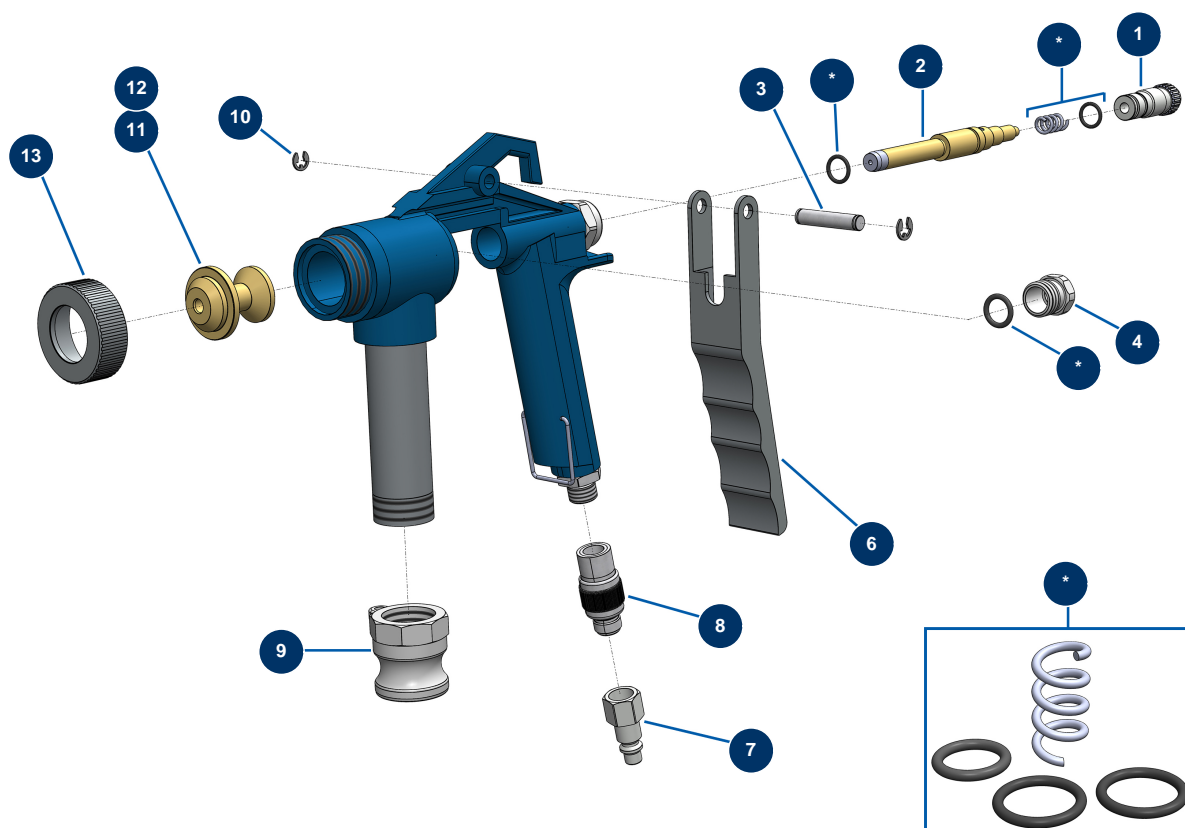

Pistolet pâteux AC-85-P avec arrêt d'air - Vue générale

Détails des pièces

Pos.	Référence	Désignation
*	70291	Pochette joints pistolet AC-50-G & AC-65-G
*		*
1	70295	Molette réglage débit produit pistolet AC-65 et 70
2	AC10610	Pointeau pistolet AC 50-G & AC 85-P
3	AC10391	Axe gâchette pistolet AC 65, 70 G
4	AC10386	Ecrou presse étoupe pistolet AC 65-G
6	AC10394	Gâchette pistolet AC 65, 70 G
7	80091	Raccord rapide mâle taraudé 1/4" ø 6
8	20008	Robinet réglage d'air 1/4" M x 1/4" F
9	70081	Adaptateur taraudé 3/4"
10	AC10395	Circlip axe gâchette pistolet AC 65, 70 G
11	70168	Buse pistolet AC-50-G & AC-85-P N°6
12	70169	Buse pistolet AC-50-G & AC-85-P N°8

Pos.	Référence	Désignation
13	70134	Bague buse pistolet AC-65 G