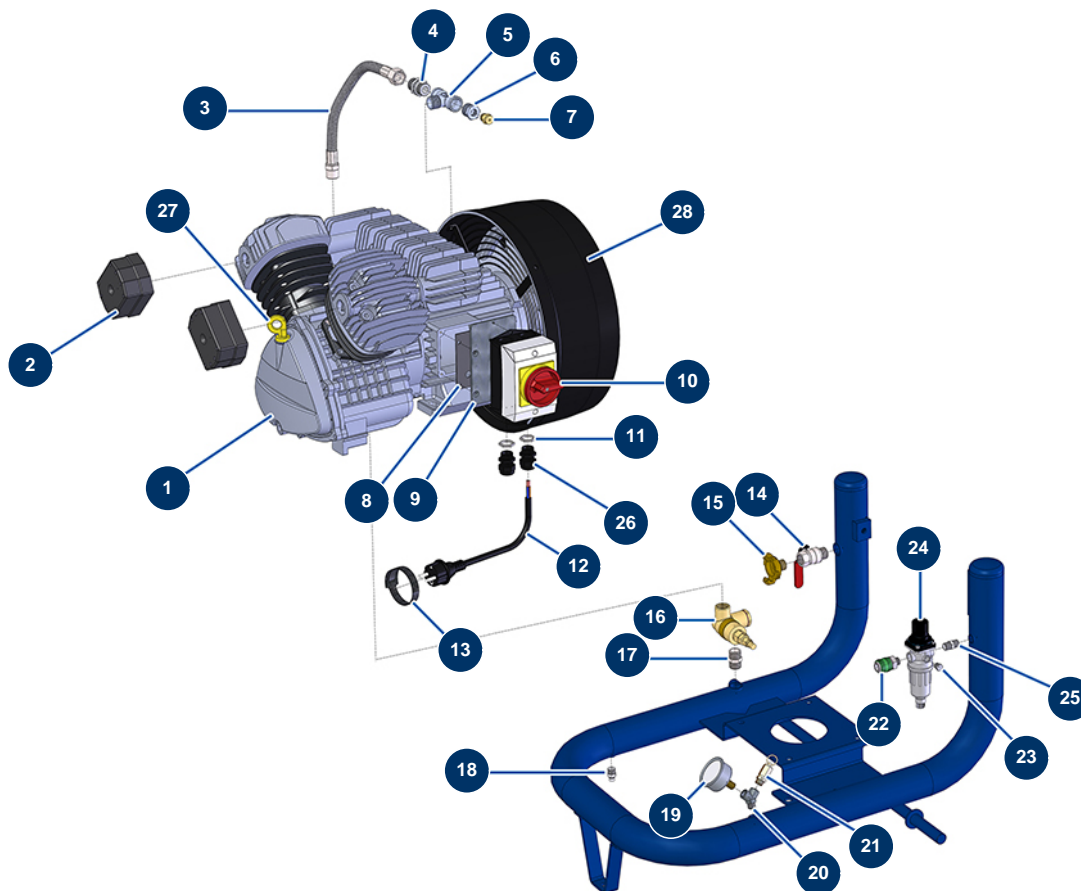

Compresor EUROPRO 40 - Neumático / Eléctrico

Détails des pièces

Pos.	Référence	Désignation
1	80224	Cabezal compresión EUROPRO 40
2	80535	Filtro aire completo EUROPRO 40
3	60044	Manguera aire salida compresor E 36 y 40
4	90627	Niple alta presión 1/2" MachoD x 1/2" MachoD
5	30122	Conexión en T baja presión F1/2" x M1/2" x F1/2"
6	30119	Reducción baja presión 1/2" MachoC x 1/4" HembraD
7	80099	Válvula de escape 1/4" G,M, P=2,2 bar
8	90269	Junta caja compresor EUROPRO 30+,36 y 40
9	11630	Chapa de fijación nueva caja moeller
10	11602	Interruptor compresor con caja
11	30054	Tuerca prensaestopa de 13
12	90214	Cable de alimentación con clavija moldeada 3G 2,5 mm²
13	12410	Brida autoblocante con anillo 12,7 x 228 mm