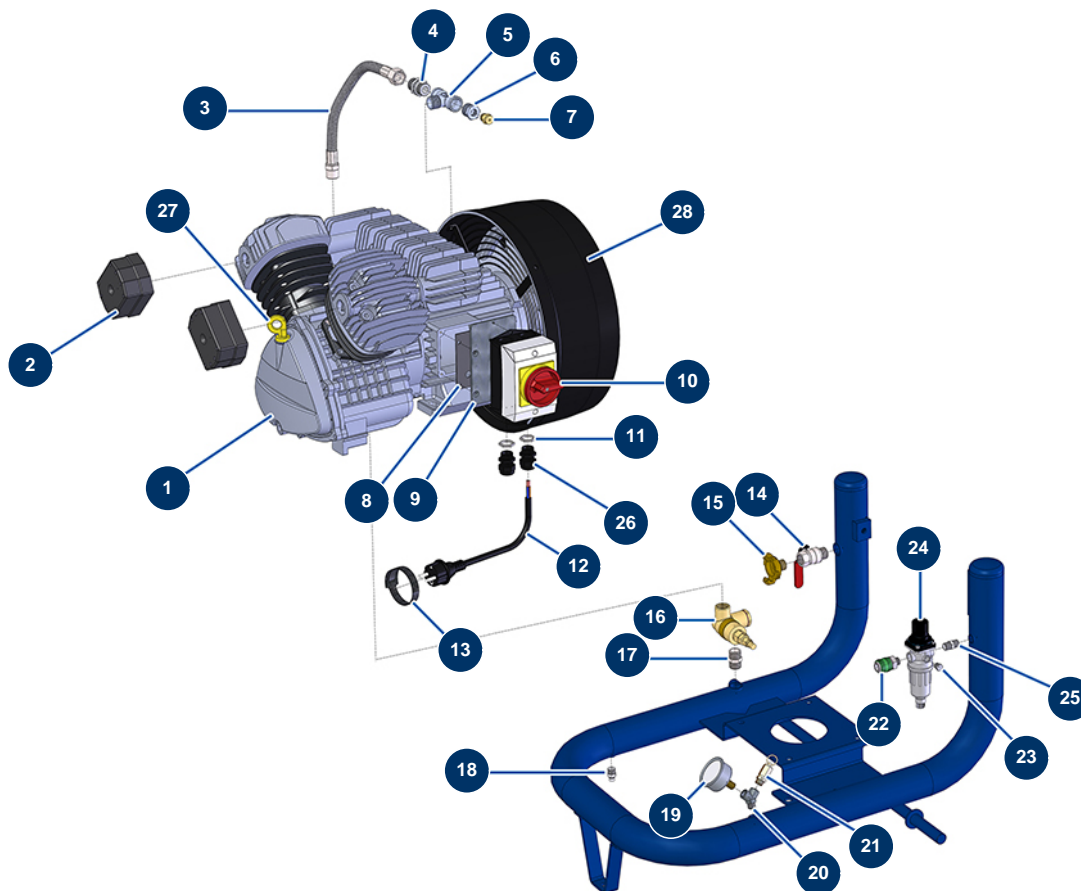

### Détails des pièces

Pos.	Référence	Désignation
1	90804	Brazo compresor EUROPRO 36 y 40
2	90870	Extremo de plástico para tubo redondo ø 25 negro
3	30360	Tornillo brazo compresor EUROPRO 30+,36 y 40
4	20001	Botón brazo compresor EUROPRO 30+,36 y 40
5	60040	Muelle tope para fijación compresor
6	90179	Tope para fijación brazo compresor EUROPRO 30+, 36 y 40
7	30150	Silentbloc ø 40 x 20 M10
8	30145	Tope ø 40 x 20 M10
9	80001	Rueda completa 260 eje de 20 para 6,8,14P, MPE 80 y 200, 7000z, 9000z
10	90281	Clip cromado ø 20

### Détails des pièces

Pos.	Référence	Désignation
1	80224	Cabezal compresión EUROPRO 40
2	80535	Filtro aire completo EUROPRO 40
3	60044	Manguera aire salida compresor E 36 y 40
4	90627	Niple alta presión 1/2" MachoD x 1/2" MachoD
5	30122	Conexión en T baja presión F1/2" x M1/2" x F1/2"
6	30119	Reducción baja presión 1/2" MachoC x 1/4" HembraD
7	80099	Válvula de escape 1/4" G,M, P=2,2 bar
8	90269	Junta caja compresor EUROPRO 30+,36 y 40
9	11630	Chapa de fijación nueva caja moeller
10	11602	Interruptor compresor con caja
11	30054	Tuerca prensaestopa de 13
12	90214	Cable de alimentación con clavija moldeada 3G 2,5 mm <sup>2</sup>
13	12410	Brida autoblocante con anillo 12,7 x 228 mm

Pos.	Référence	Désignation
14	90023	Válvula empuñadura roja M1/2" x F1/2"
15	70099	Conexión Ludecke con rosca exterior 1/2
16	80076	Válvula autónoma de descarga 1/2
17	30369	Niple baja presión 1/2" MachoC x 1/2" MachoC
18	30133	Purga del depósito del compresor 1/4" macho
19	80028	Manómetro axial 1/4" r. cónica 50 mm desde 0 a 12 bar
20	30123	Pieza de Y baja presión M1/4" x F1/4" x F1/4"
21	80097	Válvula de seguridad rosca exterior 1/4" bar homologada
22	80080	Conexión rápida hembra rosca exterior 1/4" ø 6
23	90237	Tapón baja presión 1/8" macho
24	90014	Filtro regulador 1/4" sobrepuesto
25	70027	Niple baja presión 1/4" MachoC x 1/4" MachoC
26	80448	Prensaestopa estanco de M 20
27	80059	Manómetro aceite EUROPRO 36 y 40
28	80056	Tapa ventilador EUROPRO 36 y 40