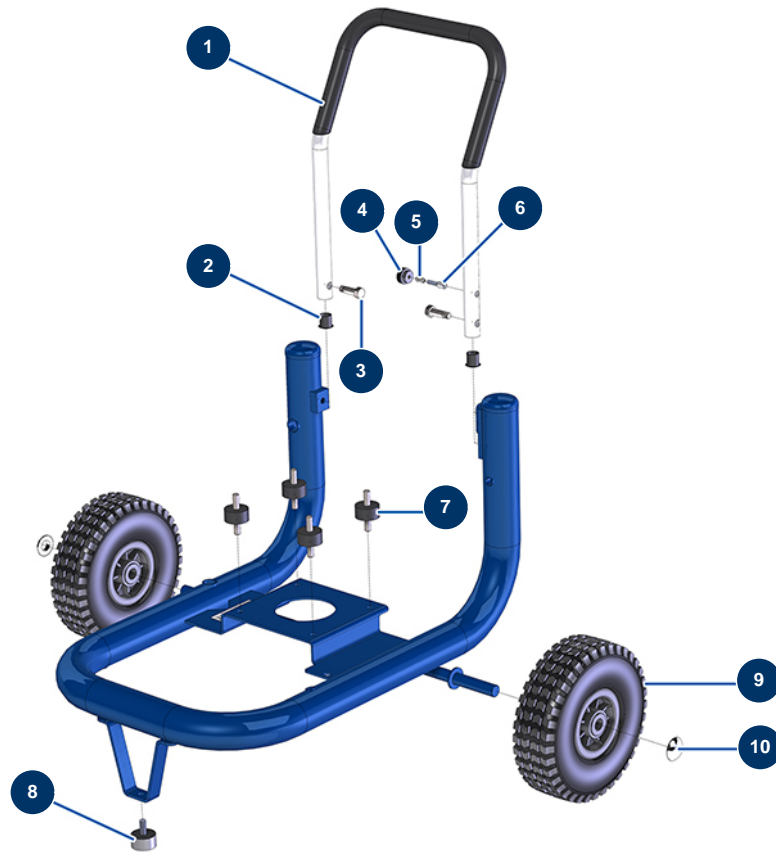

Compresor EUROPRO 40 - Chasis

Détails des pièces

Pos.	Référence	Désignation
1	90804	Brazo compresor EUROPRO 36 y 40
2	90870	Extremo de plástico para tubo redondo ø 25 negro
3	30360	Tornillo brazo compresor EUROPRO 30+,36 y 40
4	20001	Botón brazo compresor EUROPRO 30+,36 y 40
5	60040	Muelle tope para fijación compresor
6	90179	Tope para fijación brazo compresor EUROPRO 30+, 36 y 40
7	30150	Silentbloc ø 40 x 20 M10
8	30145	Tope ø 40 x 20 M10
9	80001	Rueda completa 260 eje de 20 para 6,8,14P, MPE 80 y 200, 7000z, 9000z
10	90281	Clip cromado ø 20

Pos.	Référence	Désignation
14	90023	Válvula empuñadura roja M1/2" x F1/2"
15	70099	Conexión Ludecke con rosca exterior 1/2
16	80076	Válvula autónoma de descarga 1/2
17	30369	Niple baja presión 1/2" MachoC x 1/2" MachoC
18	30133	Purga del depósito del compresor 1/4" macho
19	80028	Manómetro axial 1/4" r. cónica 50 mm desde 0 a 12 bar
20	30123	Pieza de Y baja presión M1/4" x F1/4" x F1/4"
21	80097	Válvula de seguridad rosca exterior 1/4" bar homologada
22	80080	Conexión rápida hembra rosca exterior 1/4" ø 6
23	90237	Tapón baja presión 1/8" macho
24	90014	Filtro regulador 1/4" sobrepuesto
25	70027	Niple baja presión 1/4" MachoC x 1/4" MachoC
26	80448	Prensaestopa estanco de M 20
27	80059	Manómetro aceite EUROPRO 36 y 40
28	80056	Tapa ventilador EUROPRO 36 y 40