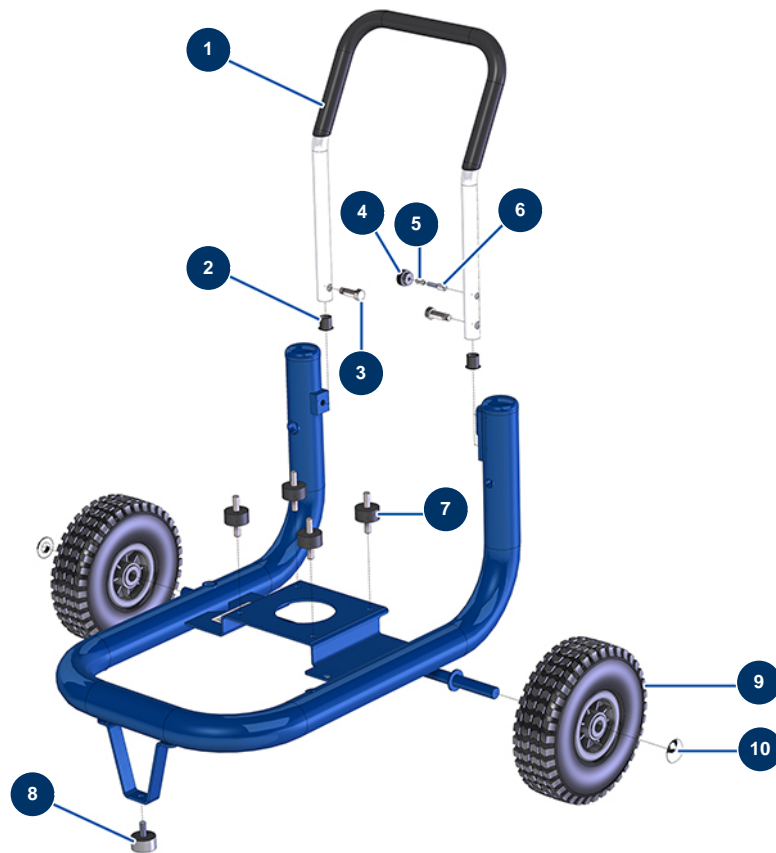

## Compresor EUROPRO 40 - Chasis

### Détails des pièces

Pos.	Référence	Désignation
1	90804	Brazo compresor EUROPRO 36 y 40
2	90870	Extremo de plástico para tubo redondo ø 25 negro
3	30360	Tornillo brazo compresor EUROPRO 30+,36 y 40
4	20001	Botón brazo compresor EUROPRO 30+,36 y 40
5	60040	Muelle tope para fijación compresor
6	90179	Tope para fijación brazo compresor EUROPRO 30+, 36 y 40
7	30150	Silentbloc ø 40 x 20 M10
8	30145	Tope ø 40 x 20 M10
9	80001	Rueda completa 260 eje de 20 para 6,8,14P, MPE 80 y 200, 7000z, 9000z
10	90281	Clip cromado ø 20

## Compresor EUROPRO 40 - Neumático / Eléctrico

Pos.	Référence	Désignation
14	90023	Válvula empuñadura roja M1/2" x F1/2"
15	70099	Conexión Ludecke con rosca exterior 1/2
16	80076	Válvula autónoma de descarga 1/2
17	30369	Niple baja presión 1/2" MachoC x 1/2" MachoC
18	30133	Purga del depósito del compresor 1/4" macho
19	80028	Manómetro axial 1/4" r. cónica 50 mm desde 0 a 12 bar
20	30123	Pieza de Y baja presión M1/4" x F1/4" x F1/4"
21	80097	Válvula de seguridad rosca exterior 1/4" bar homologada
22	80080	Conexión rápida hembra rosca exterior 1/4" ø 6
23	90237	Tapón baja presión 1/8" macho
24	90014	Filtro regulador 1/4" sobrepuesto
25	70027	Niple baja presión 1/4" MachoC x 1/4" MachoC
26	80448	Prensaestopa estanco de M 20
27	80059	Manómetro aceite EUROPRO 36 y 40
28	80056	Tapa ventilador EUROPRO 36 y 40