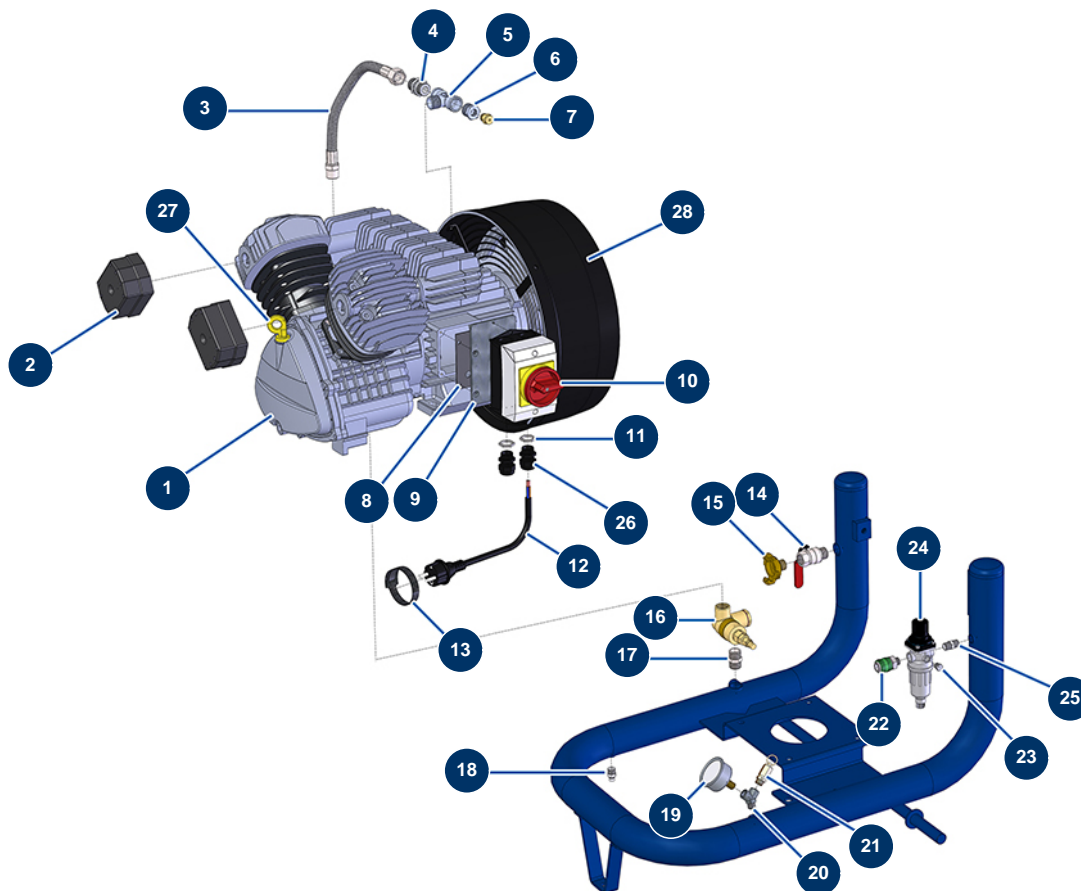

### Détails des pièces

Pos.	Référence	Désignation
1	90804	Braccio compressore EUROPRO 36 e 40
2	90870	Estremità in plastica per tubo tondo ø 25 nero
3	30360	Vite braccio compressore EUROPRO 30+,36 e 40
4	20001	Pulsante braccio compressore EUROPRO 30+,36 e 40
5	60040	Molla riscontro per fissaggio compressore
6	90179	Riscontro per fissaggio braccio compressore EUROPRO 30+,36 e 40
7	30150	Silentbloc ø 40 x 20 M10
8	30145	Battuta ø 40 x 20 M10
9	80001	Ruota completa 260 albero da 20 per 6,8,14P, MPE 80 e 200, 7000z, 9000z
10	90281	Clip cromate ø 20

### Détails des pièces

Pos.	Référence	Désignation
1	80224	Testa compressione EUROPRO 40
2	80535	Filtro aria completo EUROPRO 40
3	60044	Tubo aria uscita compressore E 36 e 40
4	90627	Nipplo alta pressione 1/2" MaschioD x 1/2" MaschioD
5	30122	Attacco a T bassa pressione F1/2" x M1/2" x F1/2"
6	30119	Reduccion bassa pressione 1/2" MaschioC x 1/4" FemminaD
7	80099	Valvola scarico 1/4 G.M. P=2.2 bar
8	90269	Guarnizione scatola compressore EUROPRO 30,30+,36 e 40
9	11630	Piastra fissaggio nuova scatola moeller
10	11602	Interruttore compressore con scatola
11	30054	Dado premistoppa da 13
12	90214	Cavo alimentazione con spina stampata 3G 2,5 mm²
13	12410	Fascetta autobloccante con anello 12,7 x 228 mm