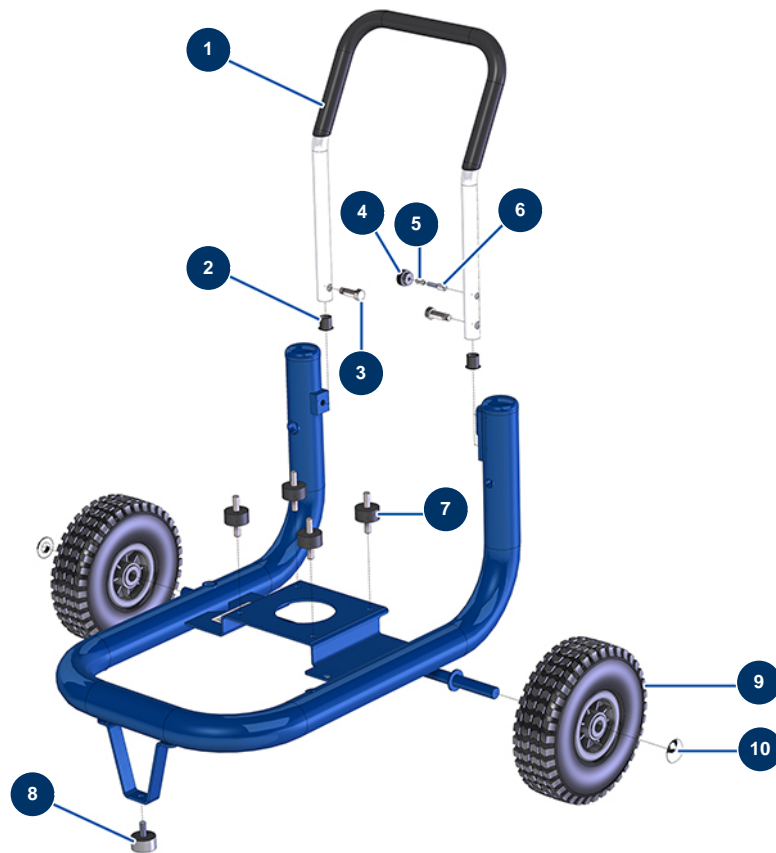

Compressore EUROPRO 40 - Telaio

Détails des pièces

Pos.	Référence	Désignation
1	90804	Braccio compressore EUROPRO 36 e 40
2	90870	Estremità in plastica per tubo tondo ø 25 nero
3	30360	Vite braccio compressore EUROPRO 30+,36 e 40
4	20001	Pulsante braccio compressore EUROPRO 30+,36 e 40
5	60040	Molla riscontro per fissaggio compressore
6	90179	Riscontro per fissaggio braccio compressore EUROPRO 30+,36 e 40
7	30150	Silentbloc ø 40 x 20 M10
8	30145	Battuta ø 40 x 20 M10
9	80001	Ruota completa 260 albero da 20 per 6,8,14P, MPE 80 e 200, 7000z, 9000z
10	90281	Clip cromate ø 20

Compressore EUROPRO 40 - Pneumatico / Elettrico

Détails des pièces

Pos.	Référence	Désignation
1	80224	Testa compressione EUROPRO 40
2	80535	Filtro aria completo EUROPRO 40
3	60044	Tubo aria uscita compressore E 36 e 40
4	90627	Nipplo alta pressione 1/2" MaschioD x 1/2" MaschioD
5	30122	Attacco a T bassa pressione F1/2" x M1/2" x F1/2"
6	30119	Reduccion bassa pressione 1/2" MaschioC x 1/4" FemminaD
7	80099	Valvola scarico 1/4 G.M. P=2.2 bar
8	90269	Guarnizione scatola compressore EUROPRO 30,30+,36 e 40
9	11630	Piastra fissaggio nuova scatola moeller
10	11602	Interruttore compressore con scatola
11	30054	Dado premistoppa da 13
12	90214	Cavo alimentazione con spina stampata 3G 2,5 mm²
13	12410	Fascetta autobloccante con anello 12,7 x 228 mm