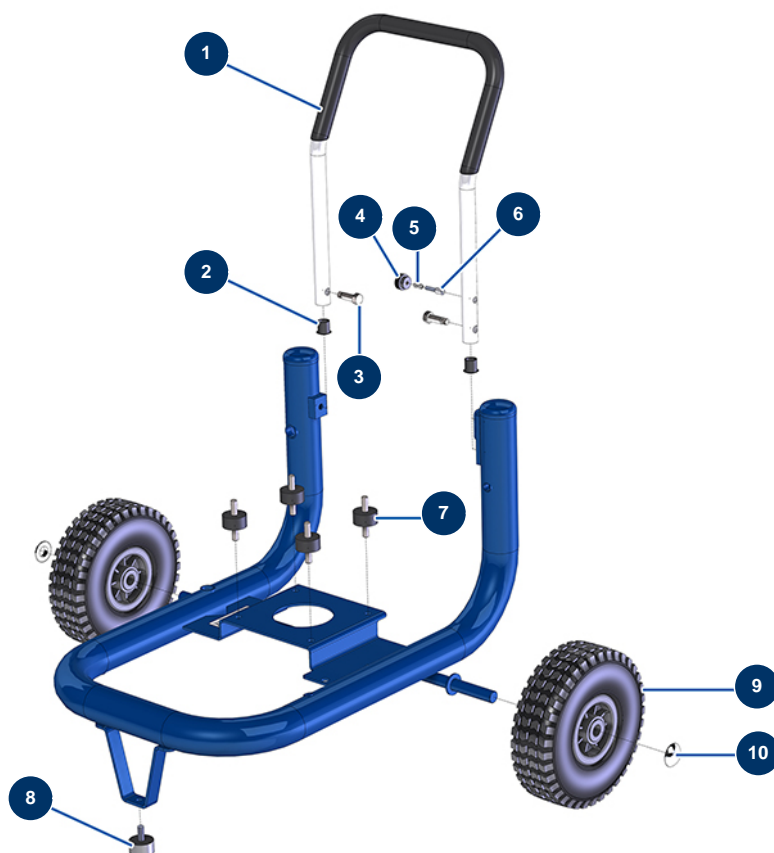

## Compressore EUROPRO 40 - Telaio

### Détails des pièces

Pos.	Référence	Désignation
1	90804	Braccio compressore EUROPRO 36 e 40
2	90870	Estremità in plastica per tubo tondo ø 25 nero
3	30360	Vite braccio compressore EUROPRO 30+,36 e 40
4	20001	Pulsante braccio compressore EUROPRO 30+,36 e 40
5	60040	Molla riscontro per fissaggio compressore
6	90179	Riscontro per fissaggio braccio compressore EUROPRO 30+,36 e 40
7	30150	Silentbloc ø 40 x 20 M10
8	30145	Battuta ø 40 x 20 M10
9	80001	Ruota completa 260 albero da 20 per 6,8,14P, MPE 80 e 200, 7000z, 9000z
10	90281	Clip cromate ø 20

## Compressore EUROPRO 40 - Pneumatico / Elettrico

### Détails des pièces

Pos.	Référence	Désignation
1	80224	Testa compressione EUROPRO 40
2	80535	Filtro aria completo EUROPRO 40
3	60044	Tubo aria uscita compressore E 36 e 40
4	90627	Nipplo alta pressione 1/2" MaschioD x 1/2" MaschioD
5	30122	Attacco a T bassa pressione F1/2" x M1/2" x F1/2"
6	30119	Reduccion bassa pressione 1/2" MaschioC x 1/4" FemminaD
7	80099	Valvola scarico 1/4 G.M. P=2.2 bar
8	90269	Guarnizione scatola compressore EUROPRO 30,30+,36 e 40
9	11630	Piastra fissaggio nuova scatola moeller
10	11602	Interruttore compressore con scatola
11	30054	Dado premistoppa da 13
12	90214	Cavo alimentazione con spina stampata 3G 2,5 mm²
13	12410	Fascetta autobloccante con anello 12,7 x 228 mm