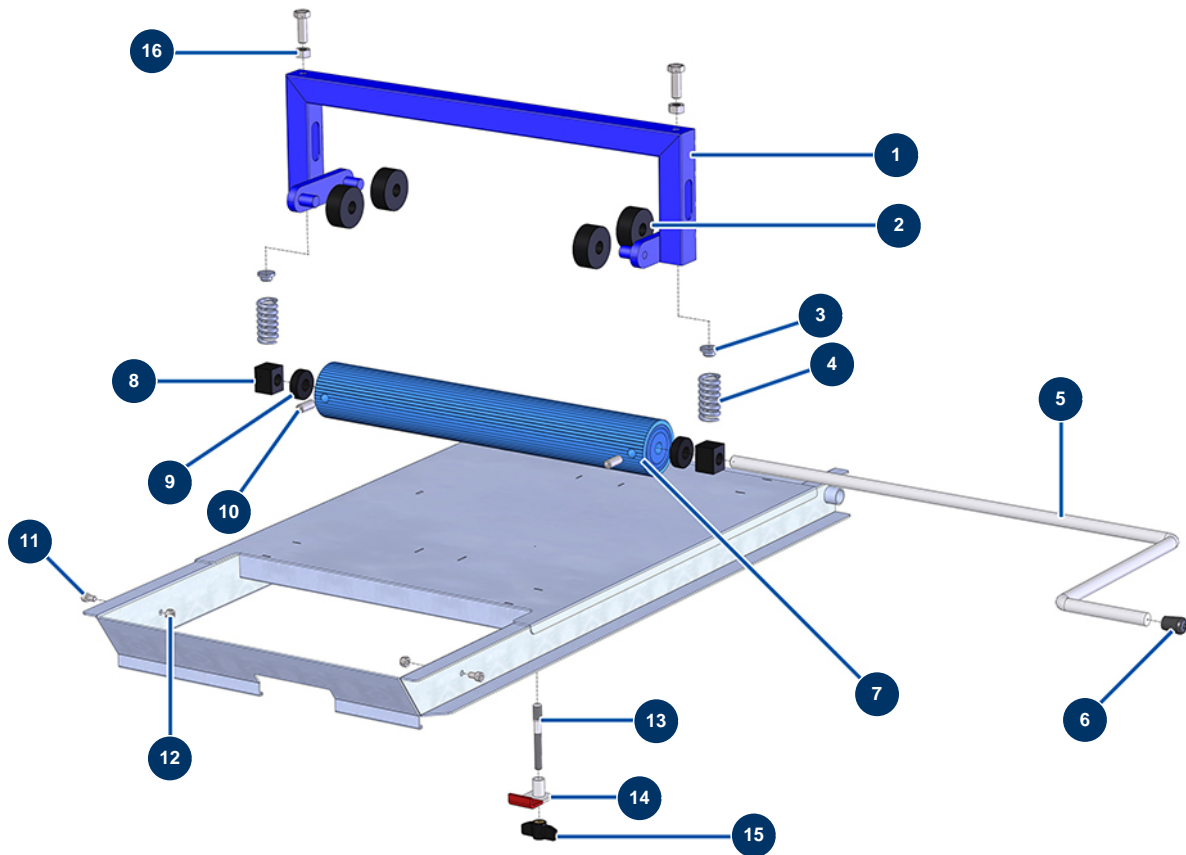

Sackentleerer ECO 130, DECOPRO 120 & CP10 -

Détails des pièces

Pos.	Référence	Désignation
1	90580	Sackentleererbügel 14 P
2	10056	Sackentleerer-Rolle
3	10059	Finger Sackentleerungsfeder
4	10069	Sackentleerer-Edelstahlfeder
5	M90462	Sackentleererkurbel 14 P
6	30327	Kunststoffendkappe für Rundrohr ø 14 schwarz
7	90462	Sackentleerertrommel 14 P, JETPRO 80 & MPE 300
8	10058	Trommellager-Sackentleerer
9	10053	Sackentleerer-Abstandsscheibe
10	80689	Hohlkopfschraube Trommel Sackentleerer
11	90798	Zylinderkopfschraube 6 x 10 - CP 60
12	20004	Mutter M 6 Nylstop
13	10057	Sackentleerer-Zugstange

Pos.	Référence	Désignation
14	10055	Haken VS
15	60042	Kunststoff-Schmetterling M8
16	90453	Mutter M 10