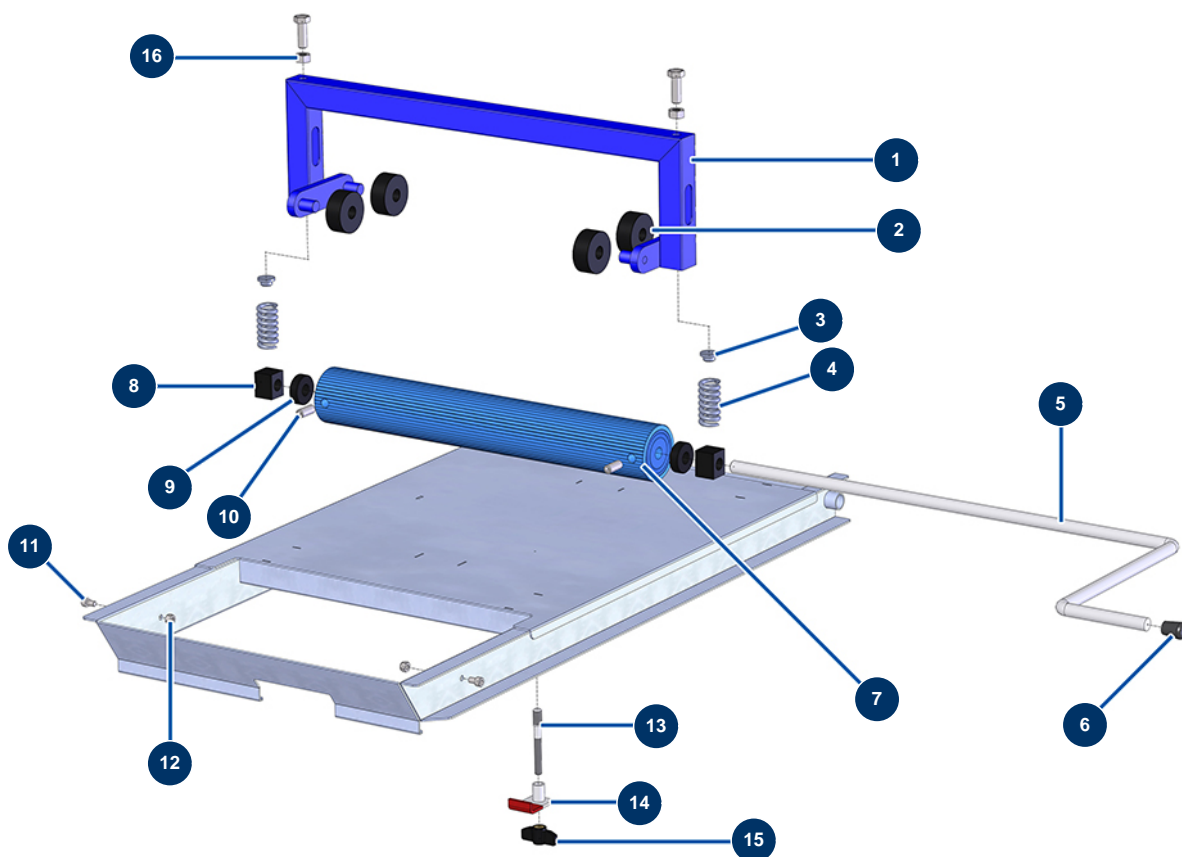

## Sackentleerer ECO 130, DECOPRO 120 & CP10 -

### Détails des pièces

Pos.	Référence	Désignation
1	90580	Sackentleererbügel 14 P
2	10056	Sackentleerer-Rolle
3	10059	Finger Sackentleerungsfeder
4	10069	Sackentleerer-Edelstahlfeder
5	M90462	Sackentleererkurbel 14 P
6	30327	Kunststoffendkappe für Rundrohr ø 14 schwarz
7	90462	Sackentleerertrommel 14 P, JETPRO 80 & MPE 300
8	10058	Trommellager-Sackenteerer
9	10053	Sackentleerer-Abstandsscheibe
10	80689	Hohlkopfschraube Trommel Sackentleerer
11	90798	Zylinderkopfschraube 6 x 10 - CP 60
12	20004	Mutter M 6 Nylstop
13	10057	Sackentleerer-Zugstange