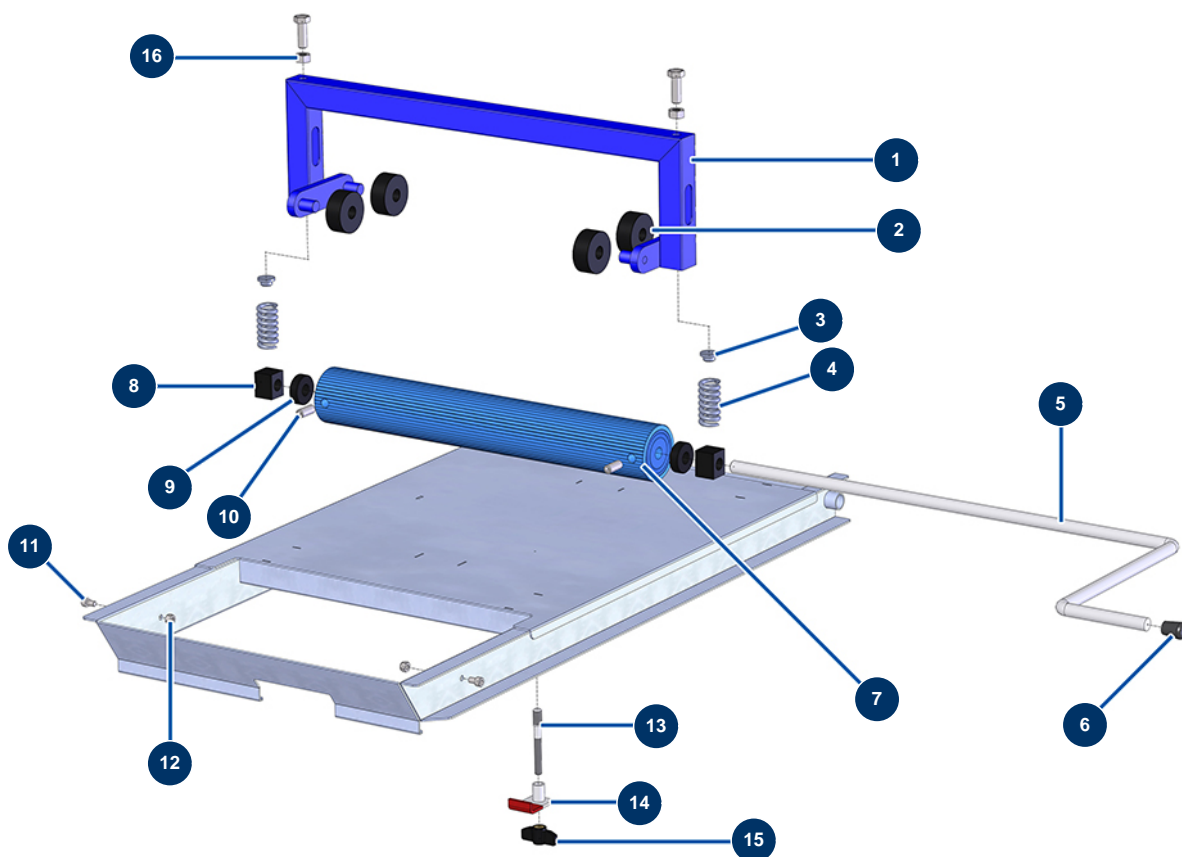

Bag roller for CP10, DECOPRO 120 & JETMIX 100 - General view

Détails des pièces

Pos.	Référence	Désignation
1	90580	14P bag roller U-bolt
2	10056	Bag roller caster
3	10059	Bag roller spring pawl
4	10069	Bag roller stainless steel spring
5	M90462	14 P bag roller crank
6	30327	Black plastic end cap for ø 14 round tube
7	90462	14 P, JETPRO 80 bag roller drum
8	10058	Bag roller drum bearing
9	10053	Slice for bag roller spacer
10	80689	Bag roller drum countersunk head screw
11	90798	M6 x 10 cylindrical head screw - CP 60 cylindrical head screw
12	20004	M 6 nylstop nut
13	10057	Bag roller fixing strut

Pos.	Référence	Désignation
14	10055	Bag roller hook
15	60042	M8 plastic butterfly valve
16	90453	M 10 nut