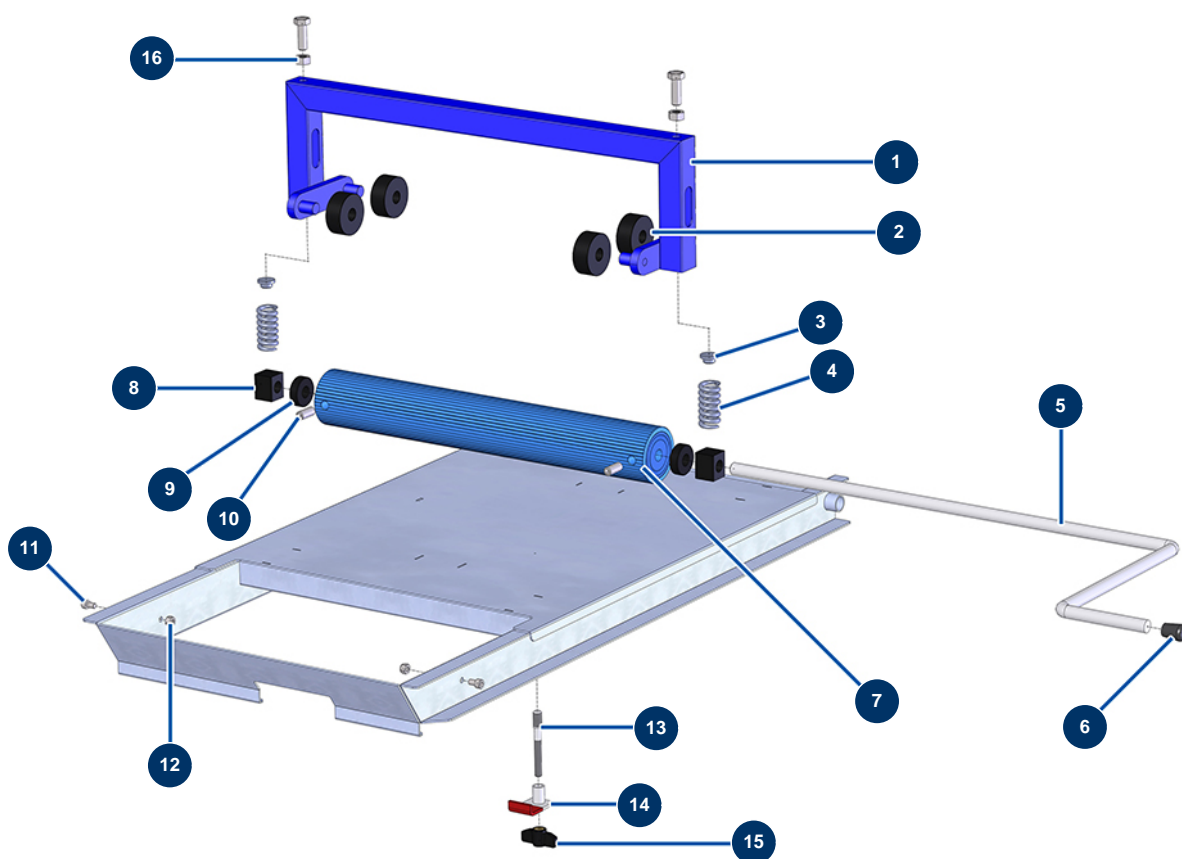

Vuotasacchi CP 10, DECOPRO 120 e JETMIX 100 -

Détails des pièces

Pos.	Référence	Désignation
1	90580	Staffa vuotasacchi 14 P
2	10056	Rotella vuotasacchi
3	10059	Perno molla vuotasacchi
4	10069	Molla inox vuotasacchi
5	M90462	Manovella vuotasacchi 14 P
6	30327	Estremità in plastica per tubo tondo ø 14 nero
7	90462	Tamburo vuotasacchi 14 P, JETPRO 80
8	10058	Cuscinetto tamburo vuotasacchi
9	10053	Rondella distanziale vuotasacchi
10	80689	Vite testa cava tamburo vuotasacchi
11	90798	Vite testa cilindrica M6 x 10 - CP 60
12	20004	Dado M 6 nylstop
13	10057	Tirante fissaggio vuotasacchi

Pos.	Référence	Désignation
14	10055	Gancio vuotasacchi
15	60042	Dado a farfalla plastica M8
16	90453	Dado M 10