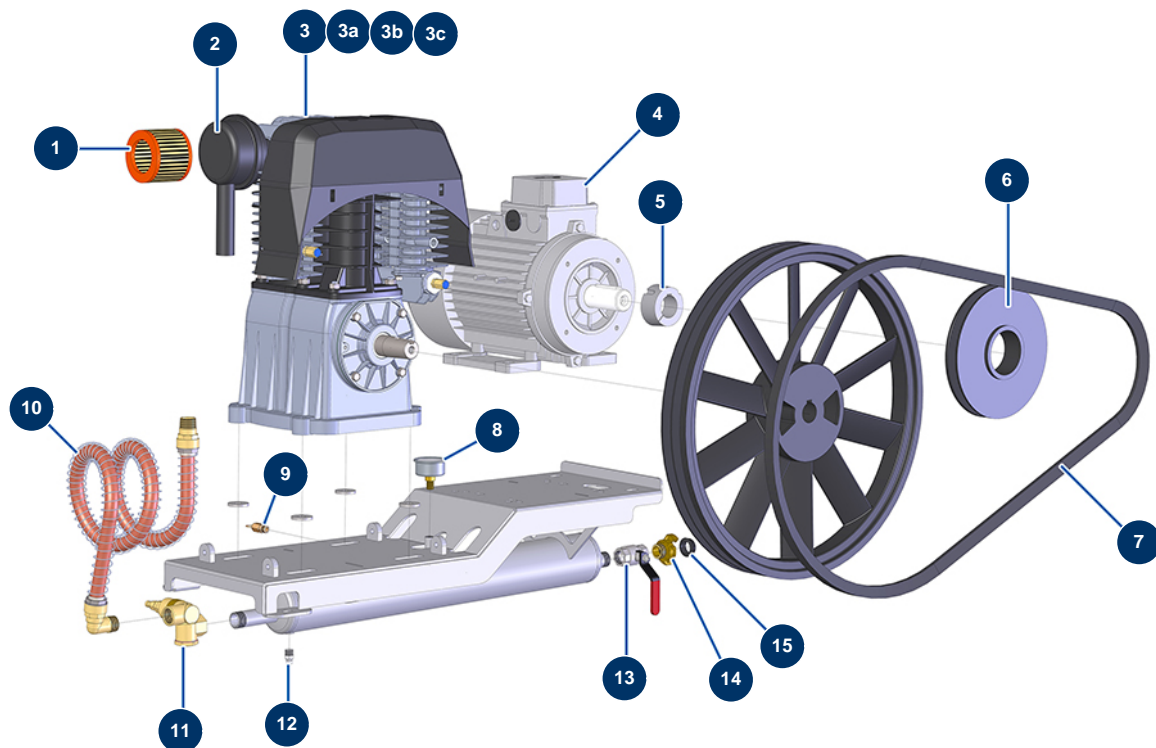

## Compressore EUROPRO 100 TR - Telaio

### Détails des pièces

Pos.	Référence	Désignation
1	C22247	Carter laterale compressore E100 2018
2	12267	Spina elettrica D 3P + T 32A con invertitore di fase
3	30019	Cavo elettrico H07RNF 4G2.5 a metro
4	80449	Premistoppa a tenuta ermetica da M 25
5	30065	Disgiuntore motore termico da 16 a 20
6	30110	Scatola interruttore vuoto di compressore EUROPRO
7	80600	Tappo per scatola comandi da IM 25 plastica
8	11209	Deflettore destro compressore E100
9	11210	Deflettore sinistro lato uscita aria compressore E100
10	90196	Battuta $\varnothing$ 60 x 25 M10
11	80003	Ruota completa 400 albero da 25 per 100TH, MPE 300
12	90282	Clip cromate $\varnothing$ 25
13	90255	Impugnatura braccio EUROPRO 24P e compress. 50 e 100

## Compressore EUROPRO 100 TR - Circuito pneumatico

### Détails des pièces

Pos.	Référence	Désignation
1	14503	Filtro aria cartuccia EUROPRO 100 - BK20
2	12299	Filtro aria completo EUROPRO 100 - BK20 e BK120
3	30156	Testa compressione EUROPRO 100
3a	13001	Confezione guarnizioni compressore E 100 da 09/2010
3b	30194	Piastra valvola EUROPRO 100
3c	90205	Coperchio testa EUROPRO 100
4	90505	Motore elettrico con piedi 7,5 kW - T132 - B3 - 2800 rpm - 400V
5	90508	Mozzo estraibile ø 38 per 2012
6	90194	Puleggia da 17 senza mozzo ø 200
7	14166	Cinghia trapezoidale 17 SPB 2043 E100TH da 10/2017
8	80700	Manometro assiale 1/4 cilindrico olio 50 mm da 0 a 16 bar
9	80097	Valvola sicurezza filetto esterno 1/4" 11 bar omologata
10	14163	Tubo aria uscita compressore E 100-4 2018