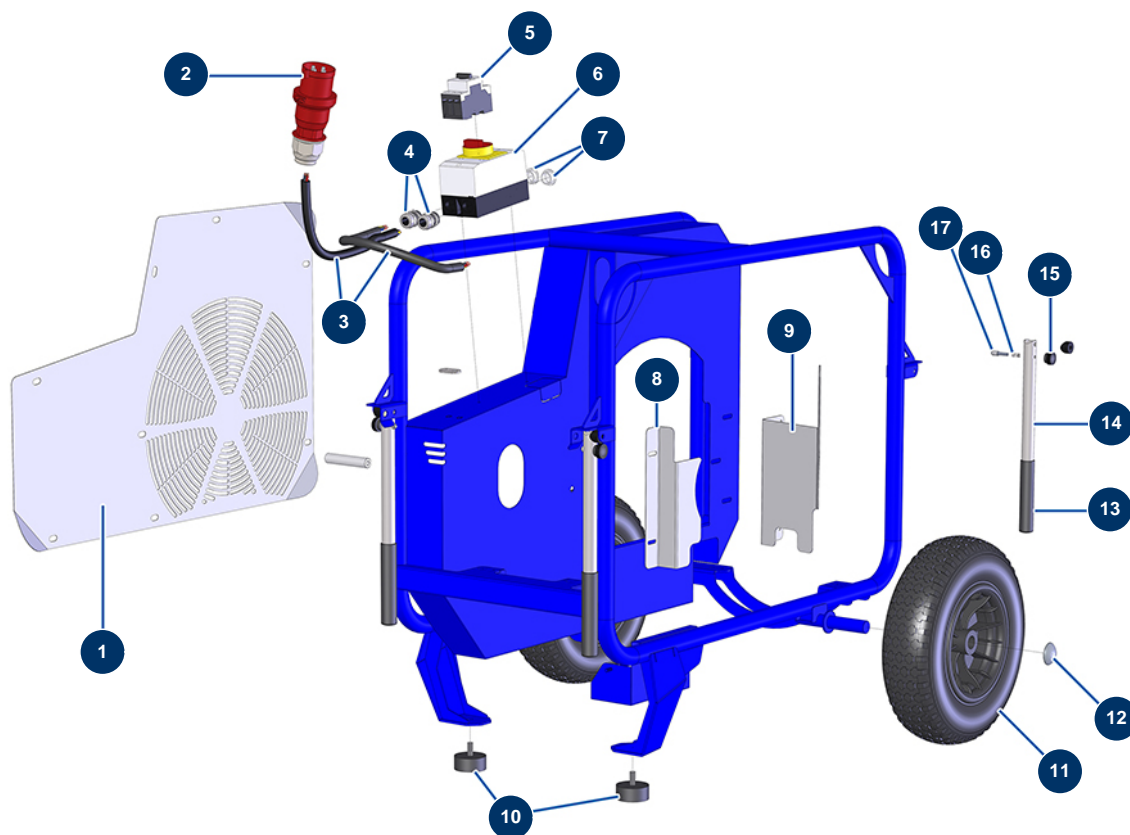

Compressore EUROPRO 100 TR - Telaio

Détails des pièces

Pos.	Référence	Désignation
1	C22247	Carter laterale compressore E100 2018
2	12267	Spina elettrica D 3P + T 32A con invertitore di fase
3	30019	Cavo elettrico H07RNF 4G2.5 a metro
4	80449	Premistoppa a tenuta ermetica da M 25
5	30065	Disgiuntore motore termico da 16 a 20
6	30110	Scatola interruttore vuoto di compressore EUROPRO
7	80600	Tappo per scatola comandi da IM 25 plastica
8	11209	Deflettore destro compressore E100
9	11210	Deflettore sinistro lato uscita aria compressore E100
10	90196	Battuta \varnothing 60 x 25 M10
11	80003	Ruota completa 400 albero da 25 per 100TH, MPE 300
12	90282	Clip cromate \varnothing 25
13	90255	Impugnatura braccio EUROPRO 24P e compress. 50 e 100

Pos.	Référence	Désignation
14	11449	Braccio compressore EUROPRO 50 e 100
15	20001	Pulsante braccio compressore EUROPRO 30+,36 e 40
16	60040	Molla riscontro per fissaggio compressore
17	90179	Riscontro per fissaggio braccio compressore EUROPRO 30+,36 e 40

Compressore EUROPRO 100 TR - Circuito pneumatico

Détails des pièces

Pos.	Référence	Désignation
1	14503	Filtro aria cartuccia EUROPRO 100 - BK20
2	12299	Filtro aria completo EUROPRO 100 - BK20 e BK120
3	30156	Testa compressione EUROPRO 100
3a	13001	Confezione guarnizioni compressore E 100 da 09/2010
3b	30194	Piastra valvola EUROPRO 100
3c	90205	Coperchio testa EUROPRO 100
4	90505	Motore elettrico con piedi 7,5 kW - T132 - B3 - 2800 rpm - 400V
5	90508	Mozzo estraibile ø 38 per 2012
6	90194	Puleggia da 17 senza mozzo ø 200
7	14166	Cinghia trapezoidale 17 SPB 2043 E100TH da 10/2017
8	80700	Manometro assiale 1/4 cilindrico olio 50 mm da 0 a 16 bar
9	80097	Valvola sicurezza filetto esterno 1/4" 11 bar omologata
10	14163	Tubo aria uscita compressore E 100-4 2018