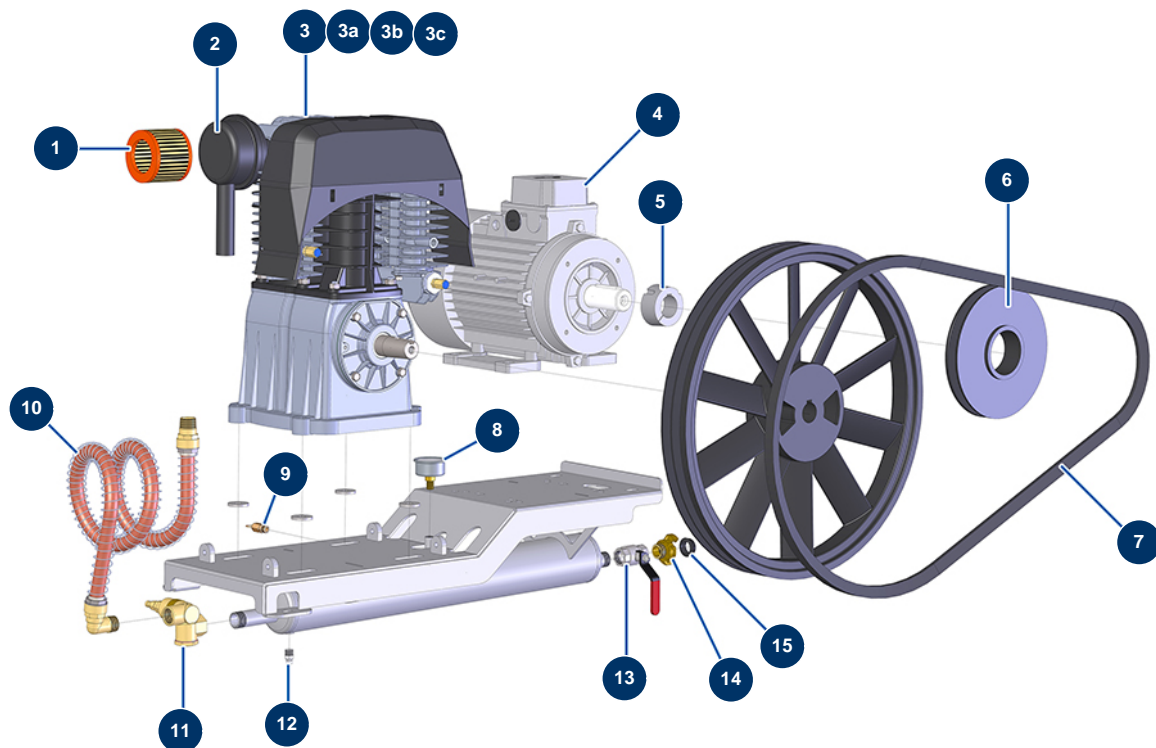

Compressore EUROPRO 100 TR - Circuito pneumatico

Détails des pièces

Pos.	Référence	Désignation
1	14503	Filtro aria cartuccia EUROPRO 100 - BK20
2	12299	Filtro aria completo EUROPRO 100 - BK20 e BK120
3	30156	Testa compressione EUROPRO 100
3a	13001	Confezione guarnizioni compressore E 100 da 09/2010
3b	30194	Piastra valvola EUROPRO 100
3c	90205	Coperchio testa EUROPRO 100
4	90505	Motore elettrico con piedi 7,5 kW - T132 - B3 - 2800 rpm - 400V
5	90508	Mozzo estraibile ø 38 per 2012
6	90194	Puleggia da 17 senza mozzo ø 200
7	14166	Cinghia trapezoidale 17 SPB 2043 E100TH da 10/2017
8	80700	Manometro assiale 1/4 cilindrico olio 50 mm da 0 a 16 bar
9	80097	Valvola sicurezza filetto esterno 1/4" 11 bar omologata
10	14163	Tubo aria uscita compressore E 100-4 2018