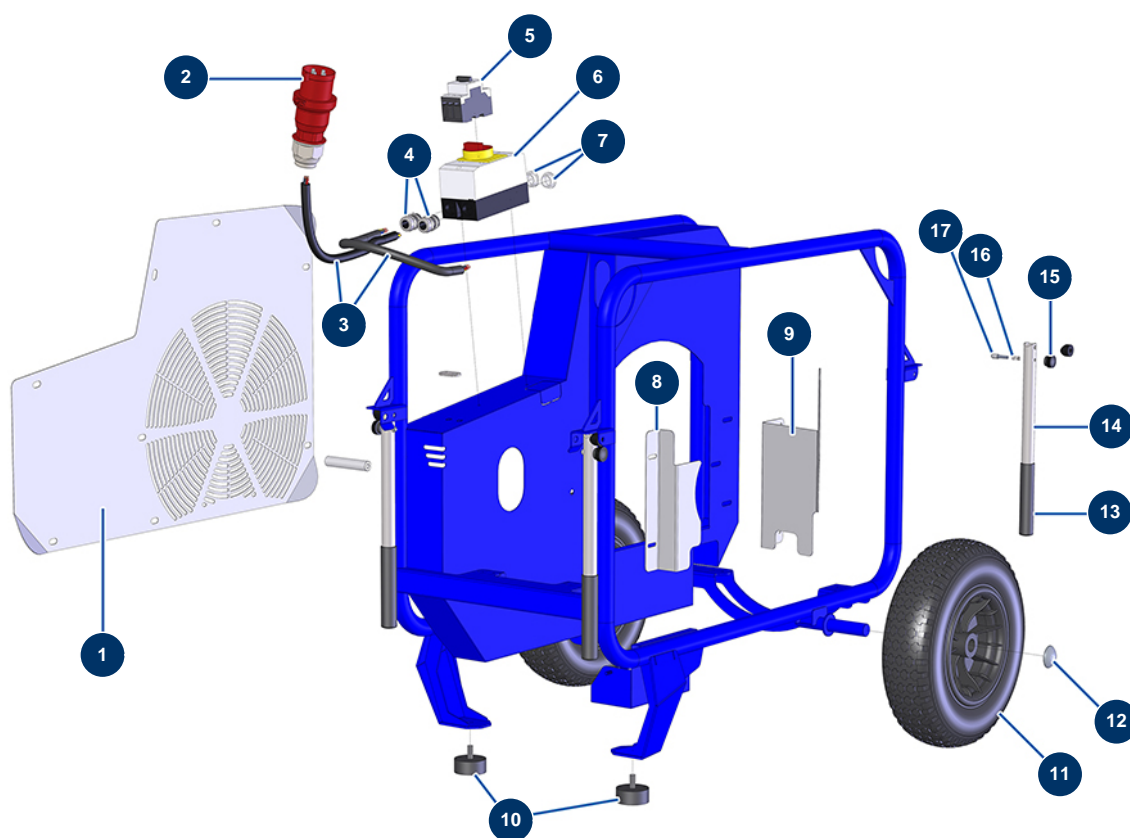

Compressore EUROPRO 100 TR - Telaio

Détails des pièces

Pos.	Référence	Désignation
1	C22247	Carter laterale compressore E100 2018
2	12267	Spina elettrica D 3P + T 32A con invertitore di fase
3	30019	Cavo elettrico H07RNF 4G2.5 a metro
4	80449	Premistoppa a tenuta ermetica da M 25
5	30065	Disgiuntore motore termico da 16 a 20
6	30110	Scatola interruttore vuoto di compressore EUROPRO
7	80600	Tappo per scatola comandi da IM 25 plastica
8	11209	Deflettore destro compressore E100
9	11210	Deflettore sinistro lato uscita aria compressore E100
10	90196	Battuta \varnothing 60 x 25 M10
11	80003	Ruota completa 400 albero da 25 per 100TH, MPE 300
12	90282	Clip cromate \varnothing 25
13	90255	Impugnatura braccio EUROPRO 24P e compress. 50 e 100

Pos.	Référence	Désignation
14	11449	Braccio compressore EUROPRO 50 e 100
15	20001	Pulsante braccio compressore EUROPRO 30+,36 e 40
16	60040	Molla riscontro per fissaggio compressore
17	90179	Riscontro per fissaggio braccio compressore EUROPRO 30+,36 e 40

Compressore EUROPRO 100 TR - Circuito pneumatico

Détails des pièces

Pos.	Référence	Désignation
1	14503	Filtro aria cartuccia EUROPRO 100 - BK20
2	12299	Filtro aria completo EUROPRO 100 - BK20 e BK120
3	30156	Testa compressione EUROPRO 100
3a	13001	Confezione guarnizioni compressore E 100 da 09/2010
3b	30194	Piastra valvola EUROPRO 100
3c	90205	Coperchio testa EUROPRO 100
4	90505	Motore elettrico con piedi 7,5 kW - T132 - B3 - 2800 rpm - 400V
5	90508	Mozzo estraibile ø 38 per 2012
6	90194	Puleggia da 17 senza mozzo ø 200
7	14166	Cinghia trapezoidale 17 SPB 2043 E100TH da 10/2017
8	80700	Manometro assiale 1/4 cilindrico olio 50 mm da 0 a 16 bar
9	80097	Valvola sicurezza filetto esterno 1/4" 11 bar omologata
10	14163	Tubo aria uscita compressore E 100-4 2018