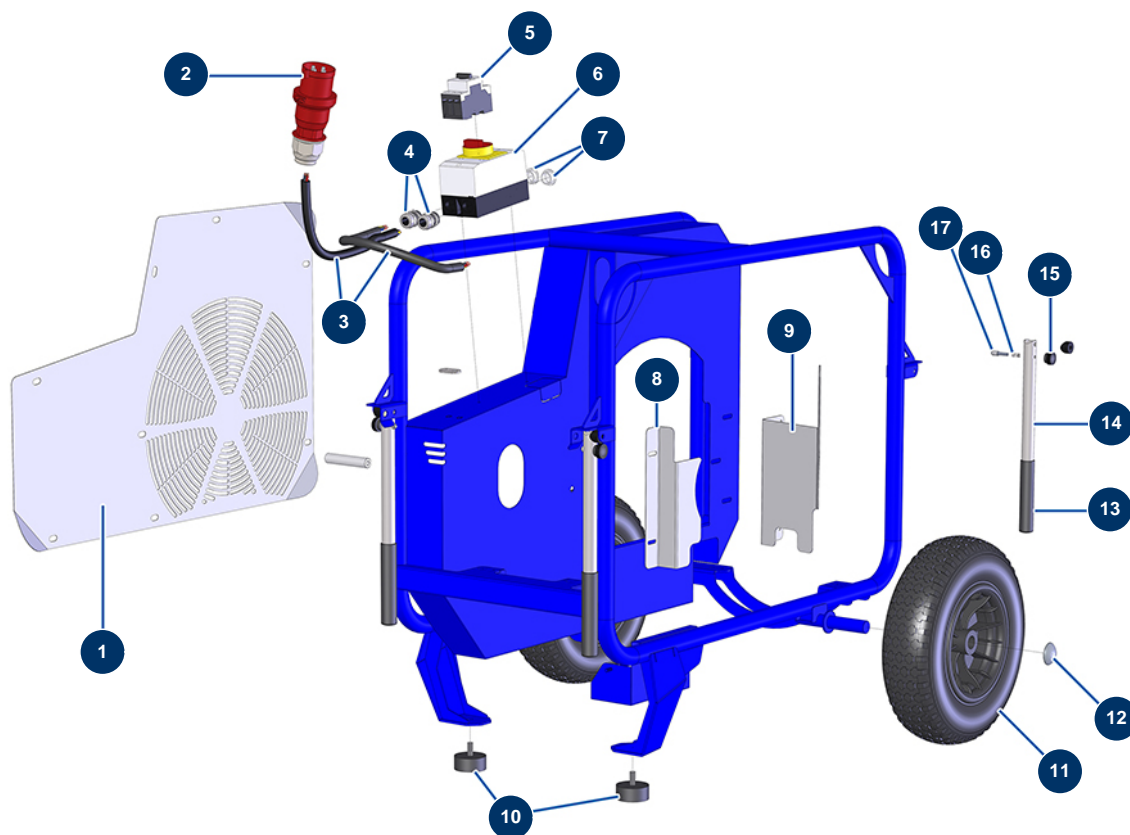

## Compressore EUROPRO 100 TR - Telaio

### Détails des pièces

Pos.	Référence	Désignation
1	C22247	Carter laterale compressore E100 2018
2	12267	Spina elettrica D 3P + T 32A con invertitore di fase
3	30019	Cavo elettrico H07RNF 4G2.5 a metro
4	80449	Premistoppa a tenuta ermetica da M 25
5	30065	Disgiuntore motore termico da 16 a 20
6	30110	Scatola interruttore vuoto di compressore EUROPRO
7	80600	Tappo per scatola comandi da IM 25 plastica
8	11209	Deflettore destro compressore E100
9	11210	Deflettore sinistro lato uscita aria compressore E100
10	90196	Battuta $\varnothing$ 60 x 25 M10
11	80003	Ruota completa 400 albero da 25 per 100TH, MPE 300
12	90282	Clip cromate $\varnothing$ 25
13	90255	Impugnatura braccio EUROPRO 24P e compress. 50 e 100

## Compressore EUROPRO 100 TR - Circuito pneumatico