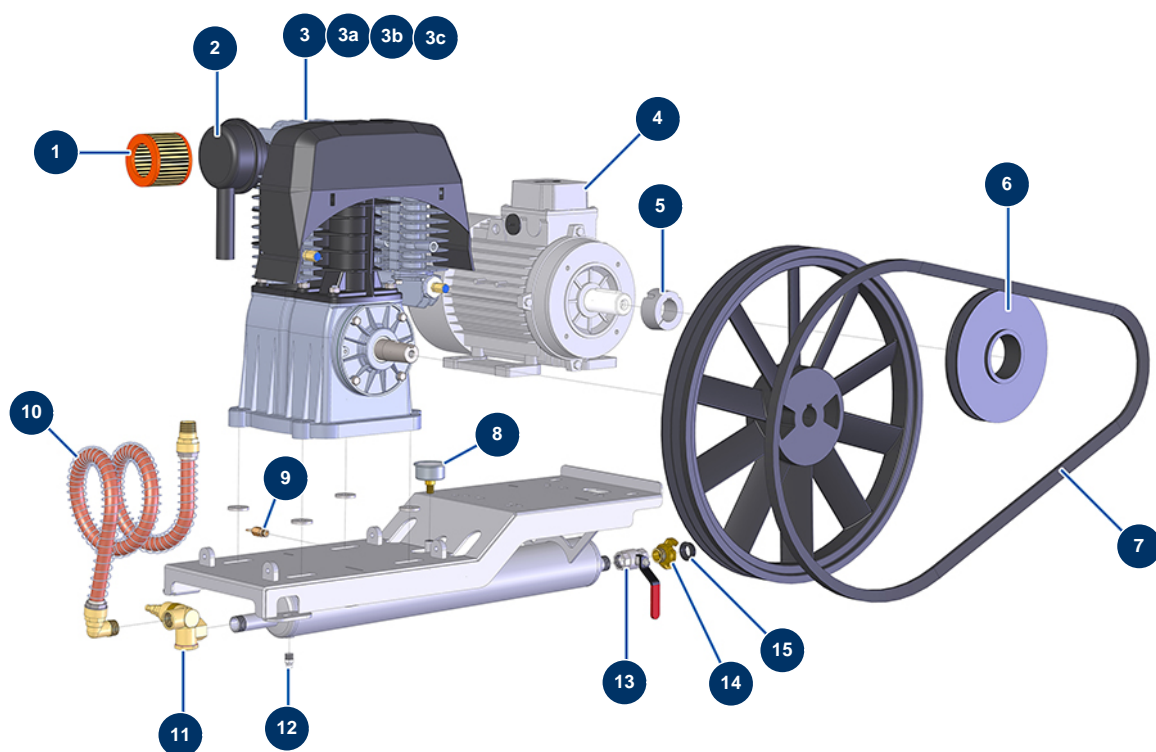

Compressore EUROPRO 100 TR - Telaio

Détails des pièces

Pos.	Référence	Désignation
1	C22247	Carter laterale compressore E100 2018
2	12267	Spina elettrica D 3P + T 32A con invertitore di fase
3	30019	Cavo elettrico H07RNF 4G2.5 a metro
4	80449	Premistoppa a tenuta ermetica da M 25
5	30065	Disgiuntore motore termico da 16 a 20
6	30110	Scatola interruttore vuoto di compressore EUROPRO
7	80600	Tappo per scatola comandi da IM 25 plastica
8	11209	Deflettore destro compressore E100
9	11210	Deflettore sinistro lato uscita aria compressore E100
10	90196	Battuta \varnothing 60 x 25 M10
11	80003	Ruota completa 400 albero da 25 per 100TH, MPE 300
12	90282	Clip cromate \varnothing 25
13	90255	Impugnatura braccio EUROPRO 24P e compress. 50 e 100

Pos.	Référence	Désignation
14	11449	Braccio compressore EUROPRO 50 e 100
15	20001	Pulsante braccio compressore EUROPRO 30+,36 e 40
16	60040	Molla riscontro per fissaggio compressore
17	90179	Riscontro per fissaggio braccio compressore EUROPRO 30+,36 e 40

Compressore EUROPRO 100 TR - Circuito pneumatico

Détails des pièces

Pos.	Référence	Désignation
1	14503	Filtro aria cartuccia EUROPRO 100 - BK20
2	12299	Filtro aria completo EUROPRO 100 - BK20 e BK120
3	30156	Testa compressione EUROPRO 100
3a	13001	Confezione guarnizioni compressore E 100 da 09/2010
3b	30194	Piastra valvola EUROPRO 100
3c	90205	Coperchio testa EUROPRO 100
4	90505	Motore elettrico con piedi 7,5 kW - T132 - B3 - 2800 rpm - 400V
5	90508	Mozzo estraibile ø 38 per 2012
6	90194	Puleggia da 17 senza mozzo ø 200
7	14166	Cinghia trapezoidale 17 SPB 2043 E100TH da 10/2017
8	80700	Manometro assiale 1/4 cilindrico olio 50 mm da 0 a 16 bar
9	80097	Valvola sicurezza filetto esterno 1/4" 11 bar omologata
10	14163	Tubo aria uscita compressore E 100-4 2018